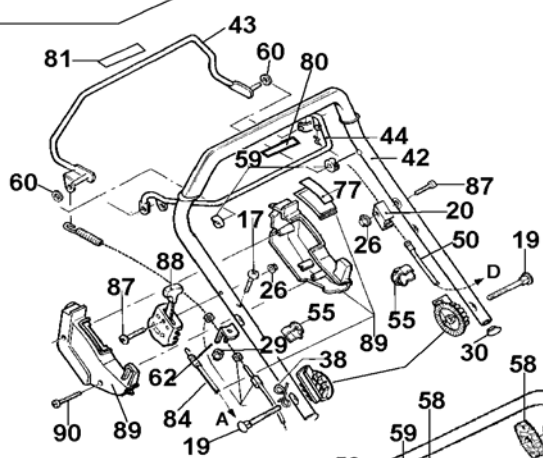

Biomulch 51 S GT-GX-SP

POS.	CODICE	I	F	D	GB	E	GT	GX	SP
1	CP026322	VITE AUTOF.	VIS	SCHRAUBE	SCREW	TORNILLO	1		
2	CP030816	VITE TE	VIS	SCHRAUBE	SCREW	TORNILLO	2	2	2
3	CP030865	VITE TE	VIS	SCHRAUBE	SCREW	TORNILLO	3	3	3
3	CP030890	VITE TE	VIS	SCHRAUBE	SCREW	TORNILLO	1 X ENGINE XTS		
4	CP032812	RONDELLA	RONDELLE	SCHEIBE	WASHER	ARANDELA	2	2	2
5	CP032907	RONDELLA	RONDELLE	SCHEIBE	WASHER	ARANDELA	2		
6	CP032908	RONDELLA	RONDELLE	SCHEIBE	WASHER	ARANDELA	5	5	5
7	CP032909	RONDELLA	RONDELLE	SCHEIBE	WASHER	ARANDELA	2	2	2
8	CP032913	RONDELLA	RONDELLE	SCHEIBE	WASHER	ARANDELA	2	2	2
9	CP032916	RONDELLA	RONDELLE	SCHEIBE	WASHER	ARANDELA	1		
10	CP034615	RIVETTO	RIVET	NIET	RIVET	CLAVO	4	4	4
11	CP035905	RASAMENTO	RONDELLE	SCHEIBE	WASHER	ARANDELA	2	2	2
12	CP037305	CHIAVETTA	CLAVETTE	SCHLÜSSELCHEN	WOODRUFF KEY	CHAVETA	2	2	2
13	CP037406	CHIAVETTA	CLAVETTE	SCHLÜSSELCHEN	WOODRUFF KEY	CHAVETA	1	1	1
14	CP038226	CUSCINETTO 12X26	ROULEMENT	KUGELLAGER	BALL BEARING	COJINETE	4	4	4
15	CP038227	CUSCINETTO 12X27	ROULEMENT	KUGELLAGER	BALL BEARING	COJINETE	4	4	4
16	CP038228	CUSCINETTO	ROULEMENT	KUGELLAGER	BALL BEARING	COJINETE	2	2	2
17	CP040630	VITE TTQST	VIS	SCHRAUBE	SCREW	TORNILLO	1	1	1
18	CP040850	VITE TTQST	VIS	SCHRAUBE	SCREW	TORNILLO	2	4	4
19	CP040875	VITE TTQST	VIS	SCHRAUBE	SCREW	TORNILLO	2		
20	CP042216	BLOCCETTO CAVO F	ATTACHE CABLE FRE	KABELBESCHWERER	CLIP	FIJADOR CABLE	1	1	1
21	CP042245	SETTORE	SECTEUR	PLATTE	SECTOR	PLACA ALTURAS	2	2	2
22	CP042248	SUPPORTO	SUPPORT	ACHSELAGER	SUPPORT	SOPORTE	2	2	2
23	CP042250	LEVA ALZO	LEVIER	STANGE	LEVER	LEVA ALTURAS	2	2	2
24	CP042268	VITE	VIS	SCHRAUBE	SCREW	TORNILLO	2	2	2
25	CP042708	DADO	ÉCROU	MUTTER	KNOB	ESPARRAGO	1	1	1
26	CP042806	DADO	ÉCROU	MUTTER	KNOB	ESPARRAGO	5	5	4
27	CP042808	DADO	ÉCROU	MUTTER	KNOB	ESPARRAGO	7	7	7
28	CP044708	DADO	ÉCROU	MUTTER	KNOB	ESPARRAGO	2	2	2
29	CP044906	DADO	ÉCROU	MUTTER	KNOB	ESPARRAGO	2	1	1
30	CP045722	TAPPO	COUVERCLE	KAPPE	CAP	TAPA	4		
31	CP045910	MOLLA A TAZZA	RONDELLE	SCHEIBE	WASHER	MUELLE	1	1	1
32	CP046606	RITEGNO	CLIP	RÜCKHALT	RETAINER	ANILLO CLIP	1	1	1
33	CP046812	SEEGER	SEEGER	RUCKHALT	RETAINER	ANILLO CLIP	4	4	4
34	CP047034	MANICO INF.	GUIDON	STIEL	HANDLE	MANILLAR	1	1	1
35	CP047191	MOLLA	RESSORT	FEDER	SPRING	MUELLE	1	1	1
36	CP047215	SUPPORTO ASSALE	SUPPORT	ACHSELAGER	SUPPORT	SOPORTE	2	2	2
37	CP047236	CAPPUCCIO	CACHE MOYEU	KAPPE	HOOD	POMO	1	1	1
38	CP047242	GANCIO FUNE AVV.	PORTE CABLE	KABELHALTER	CABLE SUPPORT	FIJADOR CABLE	1	1	1
39	CP047255	LEVA ALZO	LEVIER	STANGE	LEVER	LEVA ALTURAS	1	1	1
40	CP047267	PERNO	GOUJON	ZAPFEN	PIN	PERNO	1	1	1
41	CP047730	CINGHIA Z 30	COURROIE	RIEMEN	BELT	CORREA	1	1	1
42	CP050043	MANICO SUP.	GUIDON	STIEL	HANDLE	MANILLAR	1		
43	CP050068	LEVA INNESTO	LEVIER EMBRAYAGE	STANGE	LEVER CLUTCH	LEVA	1		
44	CP050073	LEVA FRENO	LEVIER FREIN	STANGE	LEVER	LEVA	1		
45	CP050106	RUOTA 180	ROUE	RAD	WHEEL	RUEDA		2	2
45	CP050108	RUOTA 180	ROUE	RAD	WHEEL	RUEDA	2		
46	CP050116	RUOTA 200	ROUE	RAD	WHEEL	RUEDA		2	2
46	CP050118	RUOTA 200	ROUE	RAD	WHEEL	RUEDA	2		
47	CP050127	COPRIRUOTA 180	CACHE MOYEU	RADDECKUNG	HUB CAP	TAPA RUEDA	4 (>= 04/2004)		
47	CP050128	COPRIRUOTA 180	CACHE MOYEU	RADDECKUNG	HUB CAP	TAPA RUEDA	4 (< 04/2004)		
48	CP050132	COPRIRUOTA 200-230	CACHE MOYEU	RADDECKUNG	HUB CAP	TAPA RUEDA	4 (>= 04/2004)		
48	CP050133	COPRIRUOTA 200-230	CACHE MOYEU	RADDECKUNG	HUB CAP	TAPA RUEDA	4 (< 04/2004)		
49	CP050139	CAVO SEMOVENZA	CABLE D'EMBRAYAGE	SELBSTBEWEGLICHK	CABLE CLUTCH	CABLE TRACCION	1	1	1
50	?-TAB-FR	CAVO FRENO	CABLE FREIN	KABEL	CABLE	CABLE	1	1	1
51	CP050191	MOLLA	RESSORT	FEDER	SPRING	MUELLE	1	1	1
52	CP050194	MOLLA	RESSORT	FEDER	SPRING	MUELLE	2	2	2
53	CP050212	REGOLATORE MANICO	REGLAGE DE GUIDON	STIELREGULATOR	HANDLE REGULATOR	REGULADOR MANILLA	4		
54	CP050214	COPRIRUOTA INTERN	CACHE MOYEU	RADDECKUNG	HUB CAP	TAPA RUEDA	2	2	2
55	CP050222	FERMACAVO	ATTACHE CABLE	KABELBESCHWERER	CLIP	FIJADOR CABLE	2	2	2
56	CP050224	LEVA DI COMANDO	LEVIER	STANGE	LEVER	LEVA	1		
57	CP050225	PLANCIA GRIGIA 7035	TABLEAU DE BORD	ARMATURENBRETT	DASH-BOARD	PLACA DEL MANILLAR	1		
58	CP050228	POMOLO MANICO	ÉCROU	GRIFF	KNOB HANDLE	POMO MANILLAR	4	4	4
59	CP050230	RONDELLA	RONDELLE	SCHEIBE	WASHER	ARANDELA	6	6	6
60	CP050234	RONDELLA	RONDELLE	SCHEIBE	WASHER	ARANDELA	2	2	2
61	CP050238	RONDELLA	RONDELLE	SCHEIBE	WASHER	ARANDELA	4	4	4
62	CP050243	STAFFETTA REGISTR	EQUARRE	WINKELMASS	BRACKET	ABRAZDERA CABLE	1	1	1
63	CP050298	INGRANAGGIO	PIGNON	GRIEBE	PINION	ENGRANAJE	2	2	2
64	CP050965	VITE LAMA 10.9	VIS 10.9	SCHRAUBE 10.9	SCREW 10.9	TORNILLO 10.9	1	1	1
65	CP051005	CHASSIS VERDE	CARTER RAL 6005	GEHÄUSE	DECK	CHASIS	1		
65	CP051005.02	CHASSIS ROSSO	CARTER RAL 3000	GEHÄUSE	DECK	CHASIS		1	
65	CP051005.12	CHASSIS TURCHESE	CARTER	GEHÄUSE	DECK	CHASIS			1
66	CP051015	LAMA	LAME	MESSER	BLADE	CUCHILLA	1	1	1
67	CP051089	RIDUTTORE TB 51	REDUCTEUR	UNTERSETZUNGGETR	GEAR BOX ASSY	TRANSMISION	1	1	1
68	CP051097	COPRINCINGHIA	COUVERCLE COURRO	RIEMENSCHUTZ	BELT COVER	TAPA	1	1	1
69	CP051174	ANELLO DISTANZIATO	ANNEAU	RING	RING	ANILLO	1	1	1
70	CP051175	COPERCHIO SCOCCA	COUVERCLE	COVER	DECKEL	TAPA	1	1	1
71	CP051176	PARATOIA LATERALE	DEFLECTEUR	PRALLSCHUTZ	DEFLECTOR	DEFLECTÓR	1	1	1
72	CP051239	RONDELLA DI FRIZION	RONDELLE	SCHEIBE	WASHER	ARANDELA	1	1	1
73	CP051259	BOCCOLA	BOUCLE	BÜCHSE	BUSH	DISTANCIADOR	3	3	3