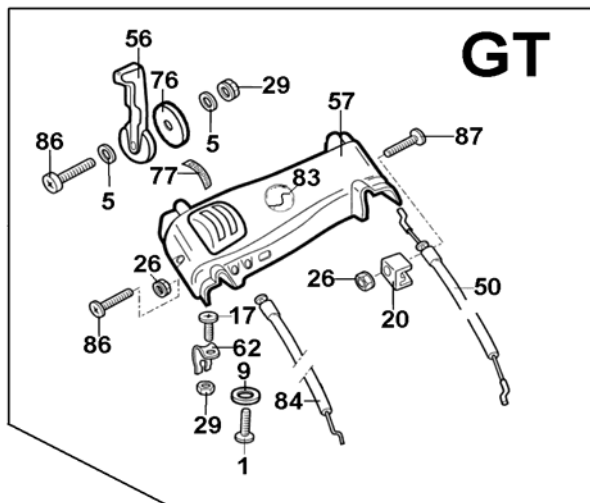

Biomulch 51 S GT-GX-SP

POS.	CODICE	I	F	D	GB	E	GT	GX	SP
1	CP026322	VITE AUTOF.	VIS	SCHRAUBE	SCREW	TORNILLO	1		
2	CP030816	VITE TE	VIS	SCHRAUBE	SCREW	TORNILLO	2	2	2
3	CP030865	VITE TE	VIS	SCHRAUBE	SCREW	TORNILLO	3	3	3
3	CP030890	VITE TE	VIS	SCHRAUBE	SCREW	TORNILLO	1 X ENGINE XTS		
4	CP032812	RONDELLA	RONDELLE	SCHEIBE	WASHER	ARANDELA	2	2	2
5	CP032907	RONDELLA	RONDELLE	SCHEIBE	WASHER	ARANDELA	2		
6	CP032908	RONDELLA	RONDELLE	SCHEIBE	WASHER	ARANDELA	5	5	5
7	CP032909	RONDELLA	RONDELLE	SCHEIBE	WASHER	ARANDELA	2	2	2
8	CP032913	RONDELLA	RONDELLE	SCHEIBE	WASHER	ARANDELA	2	2	2
9	CP032916	RONDELLA	RONDELLE	SCHEIBE	WASHER	ARANDELA	1		
10	CP034615	RIVETTO	RIVET	NIET	RIVET	CLAVO	4	4	4
11	CP035905	RASAMENTO	RONDELLE	SCHEIBE	WASHER	ARANDELA	2	2	2
12	CP037305	CHIAVETTA	CLAVETTE	SCHLÜSSELCHEN	WOODRUFF KEY	CHAVETA	2	2	2
13	CP037406	CHIAVETTA	CLAVETTE	SCHLÜSSELCHEN	WOODRUFF KEY	CHAVETA	1	1	1
14	CP038226	CUSCINETTO 12X26	ROULEMENT	KUGELLAGER	BALL BEARING	COJINETE	4	4	4
15	CP038227	CUSCINETTO 12X27	ROULEMENT	KUGELLAGER	BALL BEARING	COJINETE	4	4	4
16	CP038228	CUSCINETTO	ROULEMENT	KUGELLAGER	BALL BEARING	COJINETE	2	2	2
17	CP040630	VITE TTQST	VIS	SCHRAUBE	SCREW	TORNILLO	1	1	1
18	CP040850	VITE TTQST	VIS	SCHRAUBE	SCREW	TORNILLO	2	4	4
19	CP040875	VITE TTQST	VIS	SCHRAUBE	SCREW	TORNILLO	2		
20	CP042216	BLOCCETTO CAVO F	ATTACHE CABLE FRE	KABELBESCHWERER	CLIP	FIJADOR CABLE	1	1	1
21	CP042245	SETTORE	SECTEUR	PLATTE	SECTOR	PLACA ALTURAS	2	2	2
22	CP042248	SUPPORTO	SUPPORT	ACHSELAGER	SUPPORT	SOPORTE	2	2	2
23	CP042250	LEVA ALZO	LEVIER	STANGE	LEVER	LEVA ALTURAS	2	2	2
24	CP042268	VITE	VIS	SCHRAUBE	SCREW	TORNILLO	2	2	2
25	CP042708	DADO	ÉCROU	MUTTER	KNOB	ESPARRAGO	1	1	1
26	CP042806	DADO	ÉCROU	MUTTER	KNOB	ESPARRAGO	5	5	4
27	CP042808	DADO	ÉCROU	MUTTER	KNOB	ESPARRAGO	7	7	7
28	CP044708	DADO	ÉCROU	MUTTER	KNOB	ESPARRAGO	2	2	2
29	CP044906	DADO	ÉCROU	MUTTER	KNOB	ESPARRAGO	2	1	1
30	CP045722	TAPPO	COUVERCLE	KAPPE	CAP	TAPA	4		
31	CP045910	MOLLA A TAZZA	RONDELLE	SCHEIBE	WASHER	MUELLE	1	1	1
32	CP046606	RITEGNO	CLIP	RÜCKHALT	RETAINER	ANILLO CLIP	1	1	1
33	CP046812	SEEGER	SEEGER	RUCKHALT	RETAINER	ANILLO CLIP	4	4	4
34	CP047034	MANICO INF.	GUIDON	STIEL	HANDLE	MANILLAR	1	1	1
35	CP047191	MOLLA	RESSORT	FEDER	SPRING	MUELLE	1	1	1
36	CP047215	SUPPORTO ASSALE	SUPPORT	ACHSELAGER	SUPPORT	SOPORTE	2	2	2
37	CP047236	CAPPUCCIO	CACHE MOYEU	KAPPE	HOOD	POMO	1	1	1
38	CP047242	GANCIO FUNE AVV.	PORTE CABLE	KABELHALTER	CABLE SUPPORT	FIJADOR CABLE	1	1	1
39	CP047255	LEVA ALZO	LEVIER	STANGE	LEVER	LEVA ALTURAS	1	1	1
40	CP047267	PERNO	GOUJON	ZAPFEN	PIN	PERNO	1	1	1
41	CP047730	CINGHIA Z 30	COURROIE	RIEMEN	BELT	CORREA	1	1	1
42	CP050043	MANICO SUP.	GUIDON	STIEL	HANDLE	MANILLAR	1		
43	CP050068	LEVA INNESTO	LEVIER EMBRAYAGE	STANGE	LEVER CLUTCH	LEVA	1		
44	CP050073	LEVA FRENO	LEVIER FREIN	STANGE	LEVER	LEVA	1		
45	CP050106	RUOTA 180	ROUE	RAD	WHEEL	RUEDA		2	2
45	CP050108	RUOTA 180	ROUE	RAD	WHEEL	RUEDA	2		
46	CP050116	RUOTA 200	ROUE	RAD	WHEEL	RUEDA		2	2
46	CP050118	RUOTA 200	ROUE	RAD	WHEEL	RUEDA	2		
47	CP050127	COPRIRUOTA 180	CACHE MOYEU	RADDECKUNG	HUB CAP	TAPA RUEDA	4 (>= 04/2004)		
47	CP050128	COPRIRUOTA 180	CACHE MOYEU	RADDECKUNG	HUB CAP	TAPA RUEDA	4 (< 04/2004)		
48	CP050132	COPRIRUOTA 200-230	CACHE MOYEU	RADDECKUNG	HUB CAP	TAPA RUEDA	4 (>= 04/2004)		
48	CP050133	COPRIRUOTA 200-230	CACHE MOYEU	RADDECKUNG	HUB CAP	TAPA RUEDA	4 (< 04/2004)		
49	CP050139	CAVO SEMOVENZA	CABLE D'EMBRAYAGE	SELBSTBEWEGLICHK	CABLE CLUTCH	CABLE TRACCION	1	1	1
50	?-TAB-FR	CAVO FRENO	CABLE FREIN	KABEL	CABLE	CABLE	1	1	1
51	CP050191	MOLLA	RESSORT	FEDER	SPRING	MUELLE	1	1	1
52	CP050194	MOLLA	RESSORT	FEDER	SPRING	MUELLE	2	2	2
53	CP050212	REGOLATORE MANICO	REGLAGE DE GUIDON	STIELREGULATOR	HANDLE REGULATOR	REGULADOR MANILLA	4		
54	CP050214	COPRIRUOTA INTERN	CACHE MOYEU	RADDECKUNG	HUB CAP	TAPA RUEDA	2	2	2
55	CP050222	FERMACAVO	ATTACHE CABLE	KABELBESCHWERER	CLIP	FIJADOR CABLE	2	2	2
56	CP050224	LEVA DI COMANDO	LEVIER	STANGE	LEVER	LEVA	1		
57	CP050225	PLANCIA GRIGIA 7035	TABLEAU DE BORD	ARMATURENBRETT	DASH-BOARD	PLACA DEL MANILLAR	1		
58	CP050228	POMOLO MANICO	ÉCROU	GRIFF	KNOB HANDLE	POMO MANILLAR	4	4	4
59	CP050230	RONDELLA	RONDELLE	SCHEIBE	WASHER	ARANDELA	6	6	6
60	CP050234	RONDELLA	RONDELLE	SCHEIBE	WASHER	ARANDELA	2	2	2
61	CP050238	RONDELLA	RONDELLE	SCHEIBE	WASHER	ARANDELA	4	4	4
62	CP050243	STAFFETTA REGISTR	EQUARRE	WINKELMASS	BRACKET	ABRAZDERA CABLE	1	1	1
63	CP050298	INGRANAGGIO	PIGNON	GRIEBE	PINION	ENGRANAJE	2	2	2
64	CP050965	VITE LAMA 10.9	VIS 10.9	SCHRAUBE 10.9	SCREW 10.9	TORNILLO 10.9	1	1	1
65	CP051005	CHASSIS VERDE	CARTER RAL 6005	GEHÄUSE	DECK	CHASIS	1		
65	CP051005.02	CHASSIS ROSSO	CARTER RAL 3000	GEHÄUSE	DECK	CHASIS		1	
65	CP051005.12	CHASSIS TURCHESE	CARTER	GEHÄUSE	DECK	CHASIS			1
66	CP051015	LAMA	LAME	MESSER	BLADE	CUCHILLA	1	1	1
67	CP051089	RIDUTTORE TB 51	REDUCTEUR	UNTERSETZUNGGETR	GEAR BOX ASSY	TRANSMISION	1	1	1
68	CP051097	COPRINCINGHIA	COUVERCLE COURRO	RIEMENSCHUTZ	BELT COVER	TAPA	1	1	1
69	CP051174	ANELLO DISTANZIATO	ANNEAU	RING	RING	ANILLO	1	1	1
70	CP051175	COPERCHIO SCOCCA	COUVERCLE	COVER	DECKEL	TAPA	1	1	1
71	CP051176	PARATOIA LATERALE	DEFLECTEUR	PRALLSCHUTZ	DEFLECTOR	DEFLECTÓR	1	1	1
72	CP051239	RONDELLA DI FRIZION	RONDELLE	SCHEIBE	WASHER	ARANDELA	1	1	1
73	CP051259	BOCCOLA	BOUCLE	BÜCHSE	BUSH	DISTANCIADOR	3	3	3