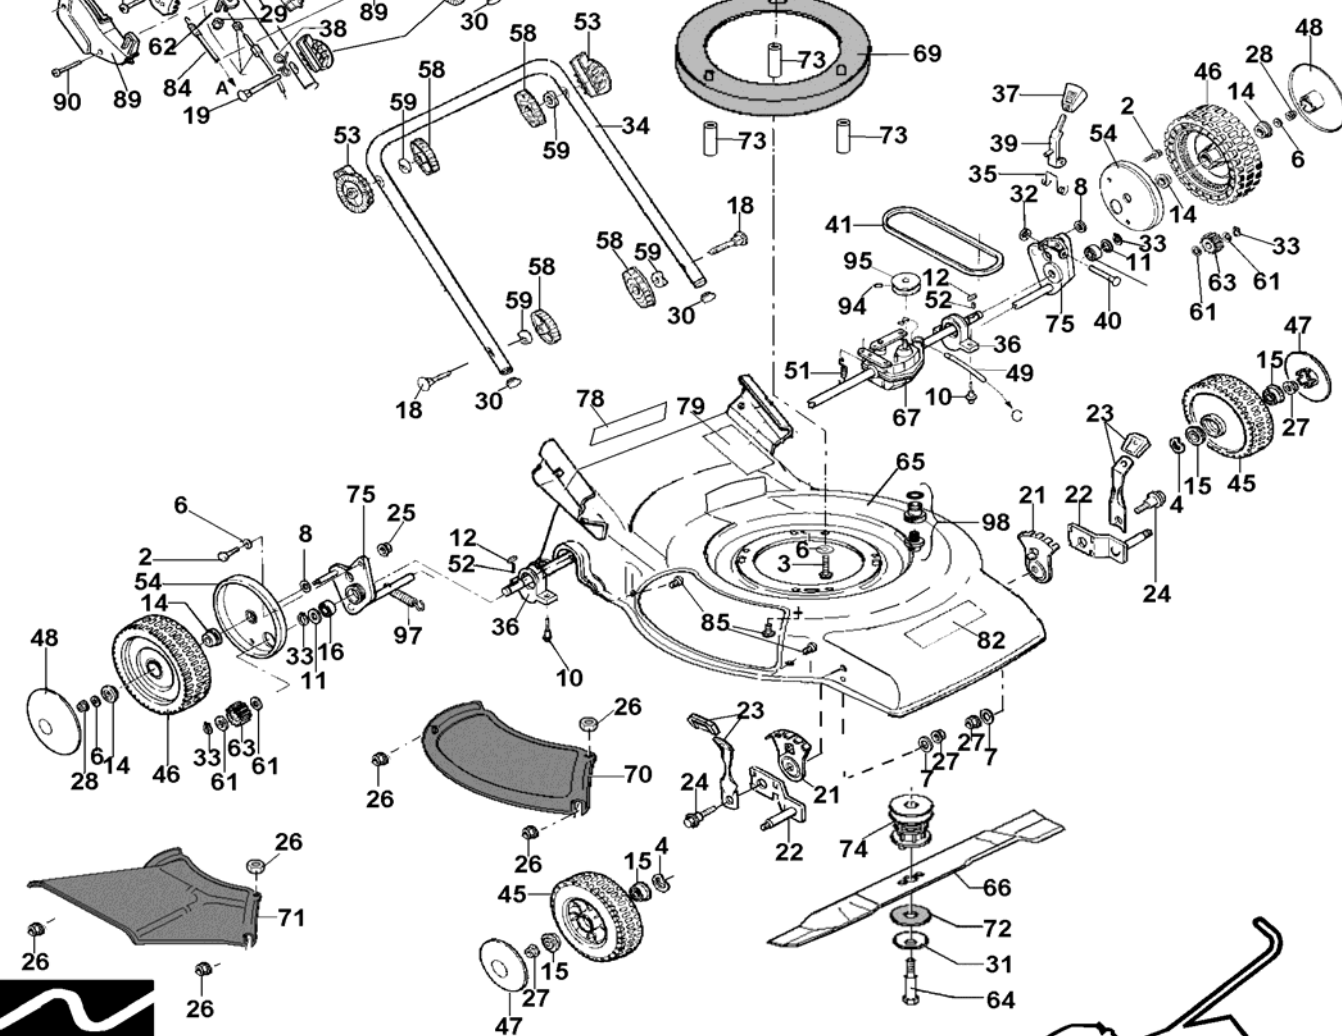

Biomulch 51 S GT-GX-SP

POS.	CODICE	I	F	D	GB	E	GT	GX	SP
1	CP026322	VITE AUTOF.	VIS	SCHRAUBE	SCREW	TORNILLO	1		
2	CP030816	VITE TE	VIS	SCHRAUBE	SCREW	TORNILLO	2	2	2
3	CP030865	VITE TE	VIS	SCHRAUBE	SCREW	TORNILLO	3	3	3
3	CP030890	VITE TE	VIS	SCHRAUBE	SCREW	TORNILLO	1 X ENGINE XTS		
4	CP032812	RONDELLA	RONDELLE	SCHEIBE	WASHER	ARANDELA	2	2	2
5	CP032907	RONDELLA	RONDELLE	SCHEIBE	WASHER	ARANDELA	2		
6	CP032908	RONDELLA	RONDELLE	SCHEIBE	WASHER	ARANDELA	5	5	5
7	CP032909	RONDELLA	RONDELLE	SCHEIBE	WASHER	ARANDELA	2	2	2
8	CP032913	RONDELLA	RONDELLE	SCHEIBE	WASHER	ARANDELA	2	2	2
9	CP032916	RONDELLA	RONDELLE	SCHEIBE	WASHER	ARANDELA	1		
10	CP034615	RIVETTO	RIVET	NIET	RIVET	CLAVO	4	4	4
11	CP035905	RASAMENTO	RONDELLE	SCHEIBE	WASHER	ARANDELA	2	2	2
12	CP037305	CHIAVETTA	CLAVETTE	SCHLÜSSELCHEN	WOODRUFF KEY	CHAVETA	2	2	2
13	CP037406	CHIAVETTA	CLAVETTE	SCHLÜSSELCHEN	WOODRUFF KEY	CHAVETA	1	1	1
14	CP038226	CUSCINETTO 12X26	ROULEMENT	KUGELLAGER	BALL BEARING	COJINETE	4	4	4
15	CP038227	CUSCINETTO 12X27	ROULEMENT	KUGELLAGER	BALL BEARING	COJINETE	4	4	4
16	CP038228	CUSCINETTO	ROULEMENT	KUGELLAGER	BALL BEARING	COJINETE	2	2	2
17	CP040630	VITE TTQST	VIS	SCHRAUBE	SCREW	TORNILLO	1	1	1
18	CP040850	VITE TTQST	VIS	SCHRAUBE	SCREW	TORNILLO	2	4	4
19	CP040875	VITE TTQST	VIS	SCHRAUBE	SCREW	TORNILLO	2		
20	CP042216	BLOCCETTO CAVO F	ATTACHE CABLE FRE	KABELBESCHWERER	CLIP	FIJADOR CABLE	1	1	1
21	CP042245	SETTORE	SECTEUR	PLATTE	SECTOR	PLACA ALTURAS	2	2	2
22	CP042248	SUPPORTO	SUPPORT	ACHSELAGER	SUPPORT	SOPORTE	2	2	2
23	CP042250	LEVA ALZO	LEVIER	STANGE	LEVER	LEVA ALTURAS	2	2	2
24	CP042268	VITE	VIS	SCHRAUBE	SCREW	TORNILLO	2	2	2
25	CP042708	DADO	ÉCROU	MUTTER	KNOB	ESPARRAGO	1	1	1
26	CP042806	DADO	ÉCROU	MUTTER	KNOB	ESPARRAGO	5	5	4
27	CP042808	DADO	ÉCROU	MUTTER	KNOB	ESPARRAGO	7	7	7
28	CP044708	DADO	ÉCROU	MUTTER	KNOB	ESPARRAGO	2	2	2
29	CP044906	DADO	ÉCROU	MUTTER	KNOB	ESPARRAGO	2	1	1
30	CP045722	TAPPO	COUVERCLE	KAPPE	CAP	TAPA	4		
31	CP045910	MOLLA A TAZZA	RONDELLE	SCHEIBE	WASHER	MUELLE	1	1	1
32	CP046606	RITEGNO	CLIP	RÜCKHALT	RETAINER	ANILLO CLIP	1	1	1
33	CP046812	SEEGER	SEEGER	RUCKHALT	RETAINER	ANILLO CLIP	4	4	4
34	CP047034	MANICO INF.	GUIDON	STIEL	HANDLE	MANILLAR	1	1	1
35	CP047191	MOLLA	RESSORT	FEDER	SPRING	MUELLE	1	1	1
36	CP047215	SUPPORTO ASSALE	SUPPORT	ACHSELAGER	SUPPORT	SOPORTE	2	2	2
37	CP047236	CAPPUCCIO	CACHE MOYEU	KAPPE	HOOD	POMO	1	1	1
38	CP047242	GANCIO FUNE AVV.	PORTE CABLE	KABELHALTER	CABLE SUPPORT	FIJADOR CABLE	1	1	1
39	CP047255	LEVA ALZO	LEVIER	STANGE	LEVER	LEVA ALTURAS	1	1	1
40	CP047267	PERNO	GOUJON	ZAPFEN	PIN	PERNO	1	1	1
41	CP047730	CINGHIA Z 30	COURROIE	RIEMEN	BELT	CORREA	1	1	1
42	CP050043	MANICO SUP.	GUIDON	STIEL	HANDLE	MANILLAR	1		
43	CP050068	LEVA INNESTO	LEVIER EMBRAYAGE	STANGE	LEVER CLUTCH	LEVA	1		
44	CP050073	LEVA FRENO	LEVIER FREIN	STANGE	LEVER	LEVA	1		
45	CP050106	RUOTA 180	ROUE	RAD	WHEEL	RUEDA		2	2
45	CP050108	RUOTA 180	ROUE	RAD	WHEEL	RUEDA	2		
46	CP050116	RUOTA 200	ROUE	RAD	WHEEL	RUEDA		2	2
46	CP050118	RUOTA 200	ROUE	RAD	WHEEL	RUEDA	2		
47	CP050127	COPRIRUOTA 180	CACHE MOYEU	RADDECKUNG	HUB CAP	TAPA RUEDA	4 (>= 04/2004)		
47	CP050128	COPRIRUOTA 180	CACHE MOYEU	RADDECKUNG	HUB CAP	TAPA RUEDA	4 (< 04/2004)		
48	CP050132	COPRIRUOTA 200-230	CACHE MOYEU	RADDECKUNG	HUB CAP	TAPA RUEDA	4 (>= 04/2004)		
48	CP050133	COPRIRUOTA 200-230	CACHE MOYEU	RADDECKUNG	HUB CAP	TAPA RUEDA	4 (< 04/2004)		
49	CP050139	CAVO SEMOVENZA	CABLE D'EMBRAYAGE	SELBSTBEWEGLICHK	CABLE CLUTCH	CABLE TRACCION	1	1	1
50	?-TAB-FR	CAVO FRENO	CABLE FREIN	KABEL	CABLE	CABLE	1	1	1
51	CP050191	MOLLA	RESSORT	FEDER	SPRING	MUELLE	1	1	1
52	CP050194	MOLLA	RESSORT	FEDER	SPRING	MUELLE	2	2	2
53	CP050212	REGOLATORE MANICO	REGLAGE DE GUIDON	STIELREGULATOR	HANDLE REGULATOR	REGULADOR MANILLA	4		
54	CP050214	COPRIRUOTA INTERN	CACHE MOYEU	RADDECKUNG	HUB CAP	TAPA RUEDA	2	2	2
55	CP050222	FERMACAVO	ATTACHE CABLE	KABELBESCHWERER	CLIP	FIJADOR CABLE	2	2	2
56	CP050224	LEVA DI COMANDO	LEVIER	STANGE	LEVER	LEVA	1		
57	CP050225	PLANCIA GRIGIA 7035	TABLEAU DE BORD	ARMATURENBRETT	DASH-BOARD	PLACA DEL MANILLAR	1		
58	CP050228	POMOLO MANICO	ÉCROU	GRIFF	KNOB HANDLE	POMO MANILLAR	4	4	4
59	CP050230	RONDELLA	RONDELLE	SCHEIBE	WASHER	ARANDELA	6	6	6
60	CP050234	RONDELLA	RONDELLE	SCHEIBE	WASHER	ARANDELA	2	2	2
61	CP050238	RONDELLA	RONDELLE	SCHEIBE	WASHER	ARANDELA	4	4	4
62	CP050243	STAFFETTA REGISTR	EQUARRE	WINKELMASS	BRACKET	ABRAZDERA CABLE	1	1	1
63	CP050298	INGRANAGGIO	PIGNON	GRIEBE	PINION	ENGRANAJE	2	2	2
64	CP050965	VITE LAMA 10.9	VIS 10.9	SCHRAUBE 10.9	SCREW 10.9	TORNILLO 10.9	1	1	1
65	CP051005	CHASSIS VERDE	CARTER RAL 6005	GEHÄUSE	DECK	CHASIS	1		
65	CP051005.02	CHASSIS ROSSO	CARTER RAL 3000	GEHÄUSE	DECK	CHASIS		1	
65	CP051005.12	CHASSIS TURCHESE	CARTER	GEHÄUSE	DECK	CHASIS			1
66	CP051015	LAMA	LAME	MESSER	BLADE	CUCHILLA	1	1	1
67	CP051089	RIDUTTORE TB 51	REDUCTEUR	UNTERSETZUNGGETR	GEAR BOX ASSY	TRANSMISION	1	1	1
68	CP051097	COPRINCINGHIA	COUVERCLE COURRO	RIEMENSCHUTZ	BELT COVER	TAPA	1	1	1
69	CP051174	ANELLO DISTANZIATO	ANNEAU	RING	RING	ANILLO	1	1	1
70	CP051175	COPERCHIO SCOCCA	COUVERCLE	COVER	DECKEL	TAPA	1	1	1
71	CP051176	PARATOIA LATERALE	DEFLECTEUR	PRALLSCHUTZ	DEFLECTOR	DEFLECTÓR	1	1	1
72	CP051239	RONDELLA DI FRIZION	RONDELLE	SCHEIBE	WASHER	ARANDELA	1	1	1
73	CP051259	BOCCOLA	BOUCLE	BÜCHSE	BUSH	DISTANCIADOR	3	3	3