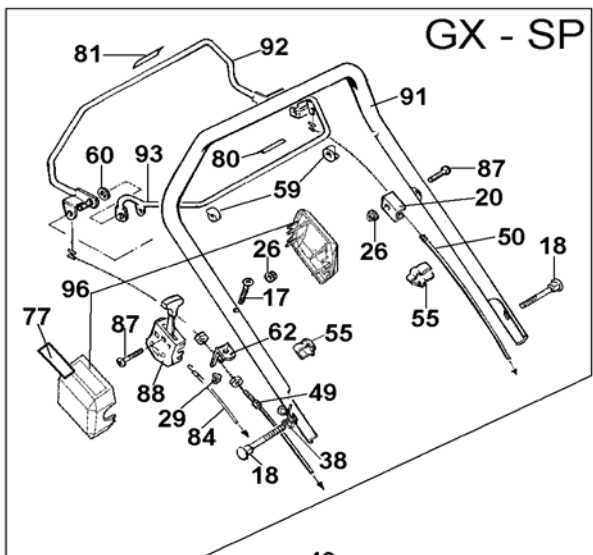

Biomulch 51 S GT-GX-SP

POS.	CODICE	I	F	D	GB	E	GT	GX	SP
1	CP026322	VITE AUTOF.	VIS	SCHRAUBE	SCREW	TORNILLO	1		
2	CP030816	VITE TE	VIS	SCHRAUBE	SCREW	TORNILLO	2	2	2
3	CP030865	VITE TE	VIS	SCHRAUBE	SCREW	TORNILLO	3	3	3
3	CP030890	VITE TE	VIS	SCHRAUBE	SCREW	TORNILLO	1 X ENGINE XTS		
4	CP032812	RONDELLA	RONDELLE	SCHEIBE	WASHER	ARANDELA	2	2	2
5	CP032907	RONDELLA	RONDELLE	SCHEIBE	WASHER	ARANDELA	2		
6	CP032908	RONDELLA	RONDELLE	SCHEIBE	WASHER	ARANDELA	5	5	5
7	CP032909	RONDELLA	RONDELLE	SCHEIBE	WASHER	ARANDELA	2	2	2
8	CP032913	RONDELLA	RONDELLE	SCHEIBE	WASHER	ARANDELA	2	2	2
9	CP032916	RONDELLA	RONDELLE	SCHEIBE	WASHER	ARANDELA	1		
10	CP034615	RIVETTO	RIVET	NIET	RIVET	CLAVO	4	4	4
11	CP035905	RASAMENTO	RONDELLE	SCHEIBE	WASHER	ARANDELA	2	2	2
12	CP037305	CHIAVETTA	CLAVETTE	SCHLÜSSELCHEN	WOODRUFF KEY	CHAVETA	2	2	2
13	CP037406	CHIAVETTA	CLAVETTE	SCHLÜSSELCHEN	WOODRUFF KEY	CHAVETA	1	1	1
14	CP038226	CUSCINETTO 12X26	ROULEMENT	KUGELLAGER	BALL BEARING	COJINETE	4	4	4
15	CP038227	CUSCINETTO 12X27	ROULEMENT	KUGELLAGER	BALL BEARING	COJINETE	4	4	4
16	CP038228	CUSCINETTO	ROULEMENT	KUGELLAGER	BALL BEARING	COJINETE	2	2	2
17	CP040630	VITE TTQST	VIS	SCHRAUBE	SCREW	TORNILLO	1	1	1
18	CP040850	VITE TTQST	VIS	SCHRAUBE	SCREW	TORNILLO	2	4	4
19	CP040875	VITE TTQST	VIS	SCHRAUBE	SCREW	TORNILLO	2		
20	CP042216	BLOCCETTO CAVO F	ATTACHE CABLE FRE	KABELBESCHWERER	CLIP	FIJADOR CABLE	1	1	1
21	CP042245	SETTORE	SECTEUR	PLATTE	SECTOR	PLACA ALTURAS	2	2	2
22	CP042248	SUPPORTO	SUPPORT	ACHSELAGER	SUPPORT	SOPORTE	2	2	2
23	CP042250	LEVA ALZO	LEVIER	STANGE	LEVER	LEVA ALTURAS	2	2	2
24	CP042268	VITE	VIS	SCHRAUBE	SCREW	TORNILLO	2	2	2
25	CP042708	DADO	ÉCROU	MUTTER	KNOB	ESPARRAGO	1	1	1
26	CP042806	DADO	ÉCROU	MUTTER	KNOB	ESPARRAGO	5	5	4
27	CP042808	DADO	ÉCROU	MUTTER	KNOB	ESPARRAGO	7	7	7
28	CP044708	DADO	ÉCROU	MUTTER	KNOB	ESPARRAGO	2	2	2
29	CP044906	DADO	ÉCROU	MUTTER	KNOB	ESPARRAGO	2	1	1
30	CP045722	TAPPO	COUVERCLE	KAPPE	CAP	TAPA	4		
31	CP045910	MOLLA A TAZZA	RONDELLE	SCHEIBE	WASHER	MUELLE	1	1	1
32	CP046606	RITEGNO	CLIP	RÜCKHALT	RETAINER	ANILLO CLIP	1	1	1
33	CP046812	SEEGER	SEEGER	RUCKHALT	RETAINER	ANILLO CLIP	4	4	4
34	CP047034	MANICO INF.	GUIDON	STIEL	HANDLE	MANILLAR	1	1	1
35	CP047191	MOLLA	RESSORT	FEDER	SPRING	MUELLE	1	1	1
36	CP047215	SUPPORTO ASSALE	SUPPORT	ACHSELAGER	SUPPORT	SOPORTE	2	2	2
37	CP047236	CAPPUCCIO	CACHE MOYEU	KAPPE	HOOD	POMO	1	1	1
38	CP047242	GANCIO FUNE AVV.	PORTE CABLE	KABELHALTER	CABLE SUPPORT	FIJADOR CABLE	1	1	1
39	CP047255	LEVA ALZO	LEVIER	STANGE	LEVER	LEVA ALTURAS	1	1	1
40	CP047267	PERNO	GOUJON	ZAPFEN	PIN	PERNO	1	1	1
41	CP047730	CINGHIA Z 30	COURROIE	RIEMEN	BELT	CORREA	1	1	1
42	CP050043	MANICO SUP.	GUIDON	STIEL	HANDLE	MANILLAR	1		
43	CP050068	LEVA INNESTO	LEVIER EMBRAYAGE	STANGE	LEVER CLUTCH	LEVA	1		
44	CP050073	LEVA FRENO	LEVIER FREIN	STANGE	LEVER	LEVA	1		
45	CP050106	RUOTA 180	ROUE	RAD	WHEEL	RUEDA		2	2
45	CP050108	RUOTA 180	ROUE	RAD	WHEEL	RUEDA	2		
46	CP050116	RUOTA 200	ROUE	RAD	WHEEL	RUEDA		2	2
46	CP050118	RUOTA 200	ROUE	RAD	WHEEL	RUEDA	2		
47	CP050127	COPRIRUOTA 180	CACHE MOYEU	RADDECKUNG	HUB CAP	TAPA RUEDA	4 (>= 04/2004)		
47	CP050128	COPRIRUOTA 180	CACHE MOYEU	RADDECKUNG	HUB CAP	TAPA RUEDA	4 (< 04/2004)		
48	CP050132	COPRIRUOTA 200-230	CACHE MOYEU	RADDECKUNG	HUB CAP	TAPA RUEDA	4 (>= 04/2004)		
48	CP050133	COPRIRUOTA 200-230	CACHE MOYEU	RADDECKUNG	HUB CAP	TAPA RUEDA	4 (< 04/2004)		
49	CP050139	CAVO SEMOVENZA	CABLE D'EMBRAYAGE	SELBSTBEWEGLICHK	CABLE CLUTCH	CABLE TRACCION	1	1	1
50	?-TAB-FR	CAVO FRENO	CABLE FREIN	KABEL	CABLE	CABLE	1	1	1
51	CP050191	MOLLA	RESSORT	FEDER	SPRING	MUELLE	1	1	1
52	CP050194	MOLLA	RESSORT	FEDER	SPRING	MUELLE	2	2	2
53	CP050212	REGOLATORE MANICO	REGLAGE DE GUIDON	STIELREGULATOR	HANDLE REGULATOR	REGULADOR MANILLA	4		
54	CP050214	COPRIRUOTA INTERN	CACHE MOYEU	RADDECKUNG	HUB CAP	TAPA RUEDA	2	2	2
55	CP050222	FERMACAVO	ATTACHE CABLE	KABELBESCHWERER	CLIP	FIJADOR CABLE	2	2	2
56	CP050224	LEVA DI COMANDO	LEVIER	STANGE	LEVER	LEVA	1		
57	CP050225	PLANCIA GRIGIA 7035	TABLEAU DE BORD	ARMATURENBRETT	DASH-BOARD	PLACA DEL MANILLAR	1		
58	CP050228	POMOLO MANICO	ÉCROU	GRIFF	KNOB HANDLE	POMO MANILLAR	4	4	4
59	CP050230	RONDELLA	RONDELLE	SCHEIBE	WASHER	ARANDELA	6	6	6
60	CP050234	RONDELLA	RONDELLE	SCHEIBE	WASHER	ARANDELA	2	2	2
61	CP050238	RONDELLA	RONDELLE	SCHEIBE	WASHER	ARANDELA	4	4	4
62	CP050243	STAFFETTA REGISTR	EQUARRE	WINKELMASS	BRACKET	ABRAZDERA CABLE	1	1	1
63	CP050298	INGRANAGGIO	PIGNON	GRIEBE	PINION	ENGRANAJE	2	2	2
64	CP050965	VITE LAMA 10.9	VIS 10.9	SCHRAUBE 10.9	SCREW 10.9	TORNILLO 10.9	1	1	1
65	CP051005	CHASSIS VERDE	CARTER RAL 6005	GEHÄUSE	DECK	CHASIS	1		
65	CP051005.02	CHASSIS ROSSO	CARTER RAL 3000	GEHÄUSE	DECK	CHASIS		1	
65	CP051005.12	CHASSIS TURCHESE	CARTER	GEHÄUSE	DECK	CHASIS			1
66	CP051015	LAMA	LAME	MESSER	BLADE	CUCHILLA	1	1	1
67	CP051089	RIDUTTORE TB 51	REDUCTEUR	UNTERSETZUNGGETR	GEAR BOX ASSY	TRANSMISION	1	1	1
68	CP051097	COPRINCINGHIA	COUVERCLE COURRO	RIEMENSCHUTZ	BELT COVER	TAPA	1	1	1
69	CP051174	ANELLO DISTANZIATO	ANNEAU	RING	RING	ANILLO	1	1	1
70	CP051175	COPERCHIO SCOCCA	COUVERCLE	COVER	DECKEL	TAPA	1	1	1
71	CP051176	PARATOIA LATERALE	DEFLECTEUR	PRALLSCHUTZ	DEFLECTOR	DEFLECTÓR	1	1	1
72	CP051239	RONDELLA DI FRIZION	RONDELLE	SCHEIBE	WASHER	ARANDELA	1	1	1
73	CP051259	BOCCOLA	BOUCLE	BÜCHSE	BUSH	DISTANCIADOR	3	3	3