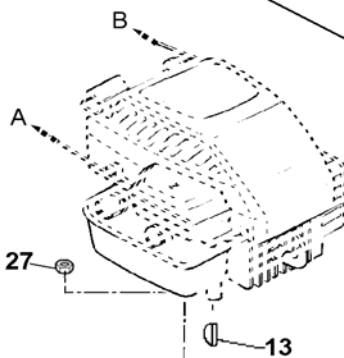

Biomulch 51 S GT-GX-SP

POS.	CODICE	I	F	D	GB	E	GT	GX	SP
1	CP026322	VITE AUTOF.	VIS	SCHRAUBE	SCREW	TORNILLO	1		
2	CP030816	VITE TE	VIS	SCHRAUBE	SCREW	TORNILLO	2	2	2
3	CP030865	VITE TE	VIS	SCHRAUBE	SCREW	TORNILLO	3	3	3
3	CP030890	VITE TE	VIS	SCHRAUBE	SCREW	TORNILLO	1 X ENGINE XTS		
4	CP032812	RONDELLA	RONDELLE	SCHEIBE	WASHER	ARANDELA	2	2	2
5	CP032907	RONDELLA	RONDELLE	SCHEIBE	WASHER	ARANDELA	2		
6	CP032908	RONDELLA	RONDELLE	SCHEIBE	WASHER	ARANDELA	5	5	5
7	CP032909	RONDELLA	RONDELLE	SCHEIBE	WASHER	ARANDELA	2	2	2
8	CP032913	RONDELLA	RONDELLE	SCHEIBE	WASHER	ARANDELA	2	2	2
9	CP032916	RONDELLA	RONDELLE	SCHEIBE	WASHER	ARANDELA	1		
10	CP034615	RIVETTO	RIVET	NIET	RIVET	CLAVO	4	4	4
11	CP035905	RASAMENTO	RONDELLE	SCHEIBE	WASHER	ARANDELA	2	2	2
12	CP037305	CHIAVETTA	CLAVETTE	SCHLÜSSELCHEN	WOODRUFF KEY	CHAVETA	2	2	2
13	CP037406	CHIAVETTA	CLAVETTE	SCHLÜSSELCHEN	WOODRUFF KEY	CHAVETA	1	1	1
14	CP038226	CUSCINETTO 12X26	ROULEMENT	KUGELLAGER	BALL BEARING	COJINETE	4	4	4
15	CP038227	CUSCINETTO 12X27	ROULEMENT	KUGELLAGER	BALL BEARING	COJINETE	4	4	4
16	CP038228	CUSCINETTO	ROULEMENT	KUGELLAGER	BALL BEARING	COJINETE	2	2	2
17	CP040630	VITE TTQST	VIS	SCHRAUBE	SCREW	TORNILLO	1	1	1
18	CP040850	VITE TTQST	VIS	SCHRAUBE	SCREW	TORNILLO	2	4	4
19	CP040875	VITE TTQST	VIS	SCHRAUBE	SCREW	TORNILLO	2		
20	CP042216	BLOCCETTO CAVO F	ATTACHE CABLE FRE	KABELBESCHWERER	CLIP	FIJADOR CABLE	1	1	1
21	CP042245	SETTORE	SECTEUR	PLATTE	SECTOR	PLACA ALTURAS	2	2	2
22	CP042248	SUPPORTO	SUPPORT	ACHSELAGER	SUPPORT	SOPORTE	2	2	2
23	CP042250	LEVA ALZO	LEVIER	STANGE	LEVER	LEVA ALTURAS	2	2	2
24	CP042268	VITE	VIS	SCHRAUBE	SCREW	TORNILLO	2	2	2
25	CP042708	DADO	ÉCROU	MUTTER	KNOB	ESPARRAGO	1	1	1
26	CP042806	DADO	ÉCROU	MUTTER	KNOB	ESPARRAGO	5	5	4
27	CP042808	DADO	ÉCROU	MUTTER	KNOB	ESPARRAGO	7	7	7
28	CP044708	DADO	ÉCROU	MUTTER	KNOB	ESPARRAGO	2	2	2
29	CP044906	DADO	ÉCROU	MUTTER	KNOB	ESPARRAGO	2	1	1
30	CP045722	TAPPO	COUVERCLE	KAPPE	CAP	TAPA	4		
31	CP045910	MOLLA A TAZZA	RONDELLE	SCHEIBE	WASHER	MUELLE	1	1	1
32	CP046606	RITEGNO	CLIP	RÜCKHALT	RETAINER	ANILLO CLIP	1	1	1
33	CP046812	SEEGER	SEEGER	RUCKHALT	RETAINER	ANILLO CLIP	4	4	4
34	CP047034	MANICO INF.	GUIDON	STIEL	HANDLE	MANILLAR	1	1	1
35	CP047191	MOLLA	RESSORT	FEDER	SPRING	MUELLE	1	1	1
36	CP047215	SUPPORTO ASSALE	SUPPORT	ACHSELAGER	SUPPORT	SOPORTE	2	2	2
37	CP047236	CAPPUCCIO	CACHE MOYEU	KAPPE	HOOD	POMO	1	1	1
38	CP047242	GANCIO FUNE AVV.	PORTE CABLE	KABELHALTER	CABLE SUPPORT	FIJADOR CABLE	1	1	1
39	CP047255	LEVA ALZO	LEVIER	STANGE	LEVER	LEVA ALTURAS	1	1	1
40	CP047267	PERNO	GOUJON	ZAPFEN	PIN	PERNO	1	1	1
41	CP047730	CINGHIA Z 30	COURROIE	RIEMEN	BELT	CORREA	1	1	1
42	CP050043	MANICO SUP.	GUIDON	STIEL	HANDLE	MANILLAR	1		
43	CP050068	LEVA INNESTO	LEVIER EMBRAYAGE	STANGE	LEVER CLUTCH	LEVA	1		
44	CP050073	LEVA FRENO	LEVIER FREIN	STANGE	LEVER	LEVA	1		
45	CP050106	RUOTA 180	ROUE	RAD	WHEEL	RUEDA		2	2
45	CP050108	RUOTA 180	ROUE	RAD	WHEEL	RUEDA	2		
46	CP050116	RUOTA 200	ROUE	RAD	WHEEL	RUEDA		2	2
46	CP050118	RUOTA 200	ROUE	RAD	WHEEL	RUEDA	2		
47	CP050127	COPRIRUOTA 180	CACHE MOYEU	RADDECKUNG	HUB CAP	TAPA RUEDA	4 (>= 04/2004)		
47	CP050128	COPRIRUOTA 180	CACHE MOYEU	RADDECKUNG	HUB CAP	TAPA RUEDA	4 (< 04/2004)		
48	CP050132	COPRIRUOTA 200-230	CACHE MOYEU	RADDECKUNG	HUB CAP	TAPA RUEDA	4 (>= 04/2004)		
48	CP050133	COPRIRUOTA 200-230	CACHE MOYEU	RADDECKUNG	HUB CAP	TAPA RUEDA	4 (< 04/2004)		
49	CP050139	CAVO SEMOVENZA	CABLE D'EMBRAYAGE	SELBSTBEWEGLICHK	CABLE CLUTCH	CABLE TRACCION	1	1	1
50	?-TAB-FR	CAVO FRENO	CABLE FREIN	KABEL	CABLE	CABLE	1	1	1
51	CP050191	MOLLA	RESSORT	FEDER	SPRING	MUELLE	1	1	1
52	CP050194	MOLLA	RESSORT	FEDER	SPRING	MUELLE	2	2	2
53	CP050212	REGOLATORE MANICO	REGLAGE DE GUIDON	STIELREGULATOR	HANDLE REGULATOR	REGULADOR MANILLA	4		
54	CP050214	COPRIRUOTA INTERN	CACHE MOYEU	RADDECKUNG	HUB CAP	TAPA RUEDA	2	2	2
55	CP050222	FERMACAVO	ATTACHE CABLE	KABELBESCHWERER	CLIP	FIJADOR CABLE	2	2	2
56	CP050224	LEVA DI COMANDO	LEVIER	STANGE	LEVER	LEVA	1		
57	CP050225	PLANCIA GRIGIA 7035	TABLEAU DE BORD	ARMATURENBRETT	DASH-BOARD	PLACA DEL MANILLAR	1		
58	CP050228	POMOLO MANICO	ÉCROU	GRIFF	KNOB HANDLE	POMO MANILLAR	4	4	4
59	CP050230	RONDELLA	RONDELLE	SCHEIBE	WASHER	ARANDELA	6	6	6
60	CP050234	RONDELLA	RONDELLE	SCHEIBE	WASHER	ARANDELA	2	2	2
61	CP050238	RONDELLA	RONDELLE	SCHEIBE	WASHER	ARANDELA	4	4	4
62	CP050243	STAFFETTA REGISTR	EQUARRE	WINKELMASS	BRACKET	ABRAZDERA CABLE	1	1	1
63	CP050298	INGRANAGGIO	PIGNON	GRIEBE	PINION	ENGRANAJE	2	2	2
64	CP050965	VITE LAMA 10.9	VIS 10.9	SCHRAUBE 10.9	SCREW 10.9	TORNILLO 10.9	1	1	1
65	CP051005	CHASSIS VERDE	CARTER RAL 6005	GEHÄUSE	DECK	CHASIS	1		
65	CP051005.02	CHASSIS ROSSO	CARTER RAL 3000	GEHÄUSE	DECK	CHASIS		1	
65	CP051005.12	CHASSIS TURCHESE	CARTER	GEHÄUSE	DECK	CHASIS			1
66	CP051015	LAMA	LAME	MESSER	BLADE	CUCHILLA	1	1	1
67	CP051089	RIDUTTORE TB 51	REDUCTEUR	UNTERSETZUNGGETR	GEAR BOX ASSY	TRANSMISION	1	1	1
68	CP051097	COPRINCINGHIA	COUVERCLE COURRO	RIEMENSCHUTZ	BELT COVER	TAPA	1	1	1
69	CP051174	ANELLO DISTANZIATO	ANNEAU	RING	RING	ANILLO	1	1	1
70	CP051175	COPERCHIO SCOCCA	COUVERCLE	COVER	DECKEL	TAPA	1	1	1
71	CP051176	PARATOIA LATERALE	DEFLECTEUR	PRALLSCHUTZ	DEFLECTOR	DEFLECTÓR	1	1	1
72	CP051239	RONDELLA DI FRIZION	RONDELLE	SCHEIBE	WASHER	ARANDELA	1	1	1
73	CP051259	BOCCOLA	BOUCLE	BÜCHSE	BUSH	DISTANCIADOR	3	3	3