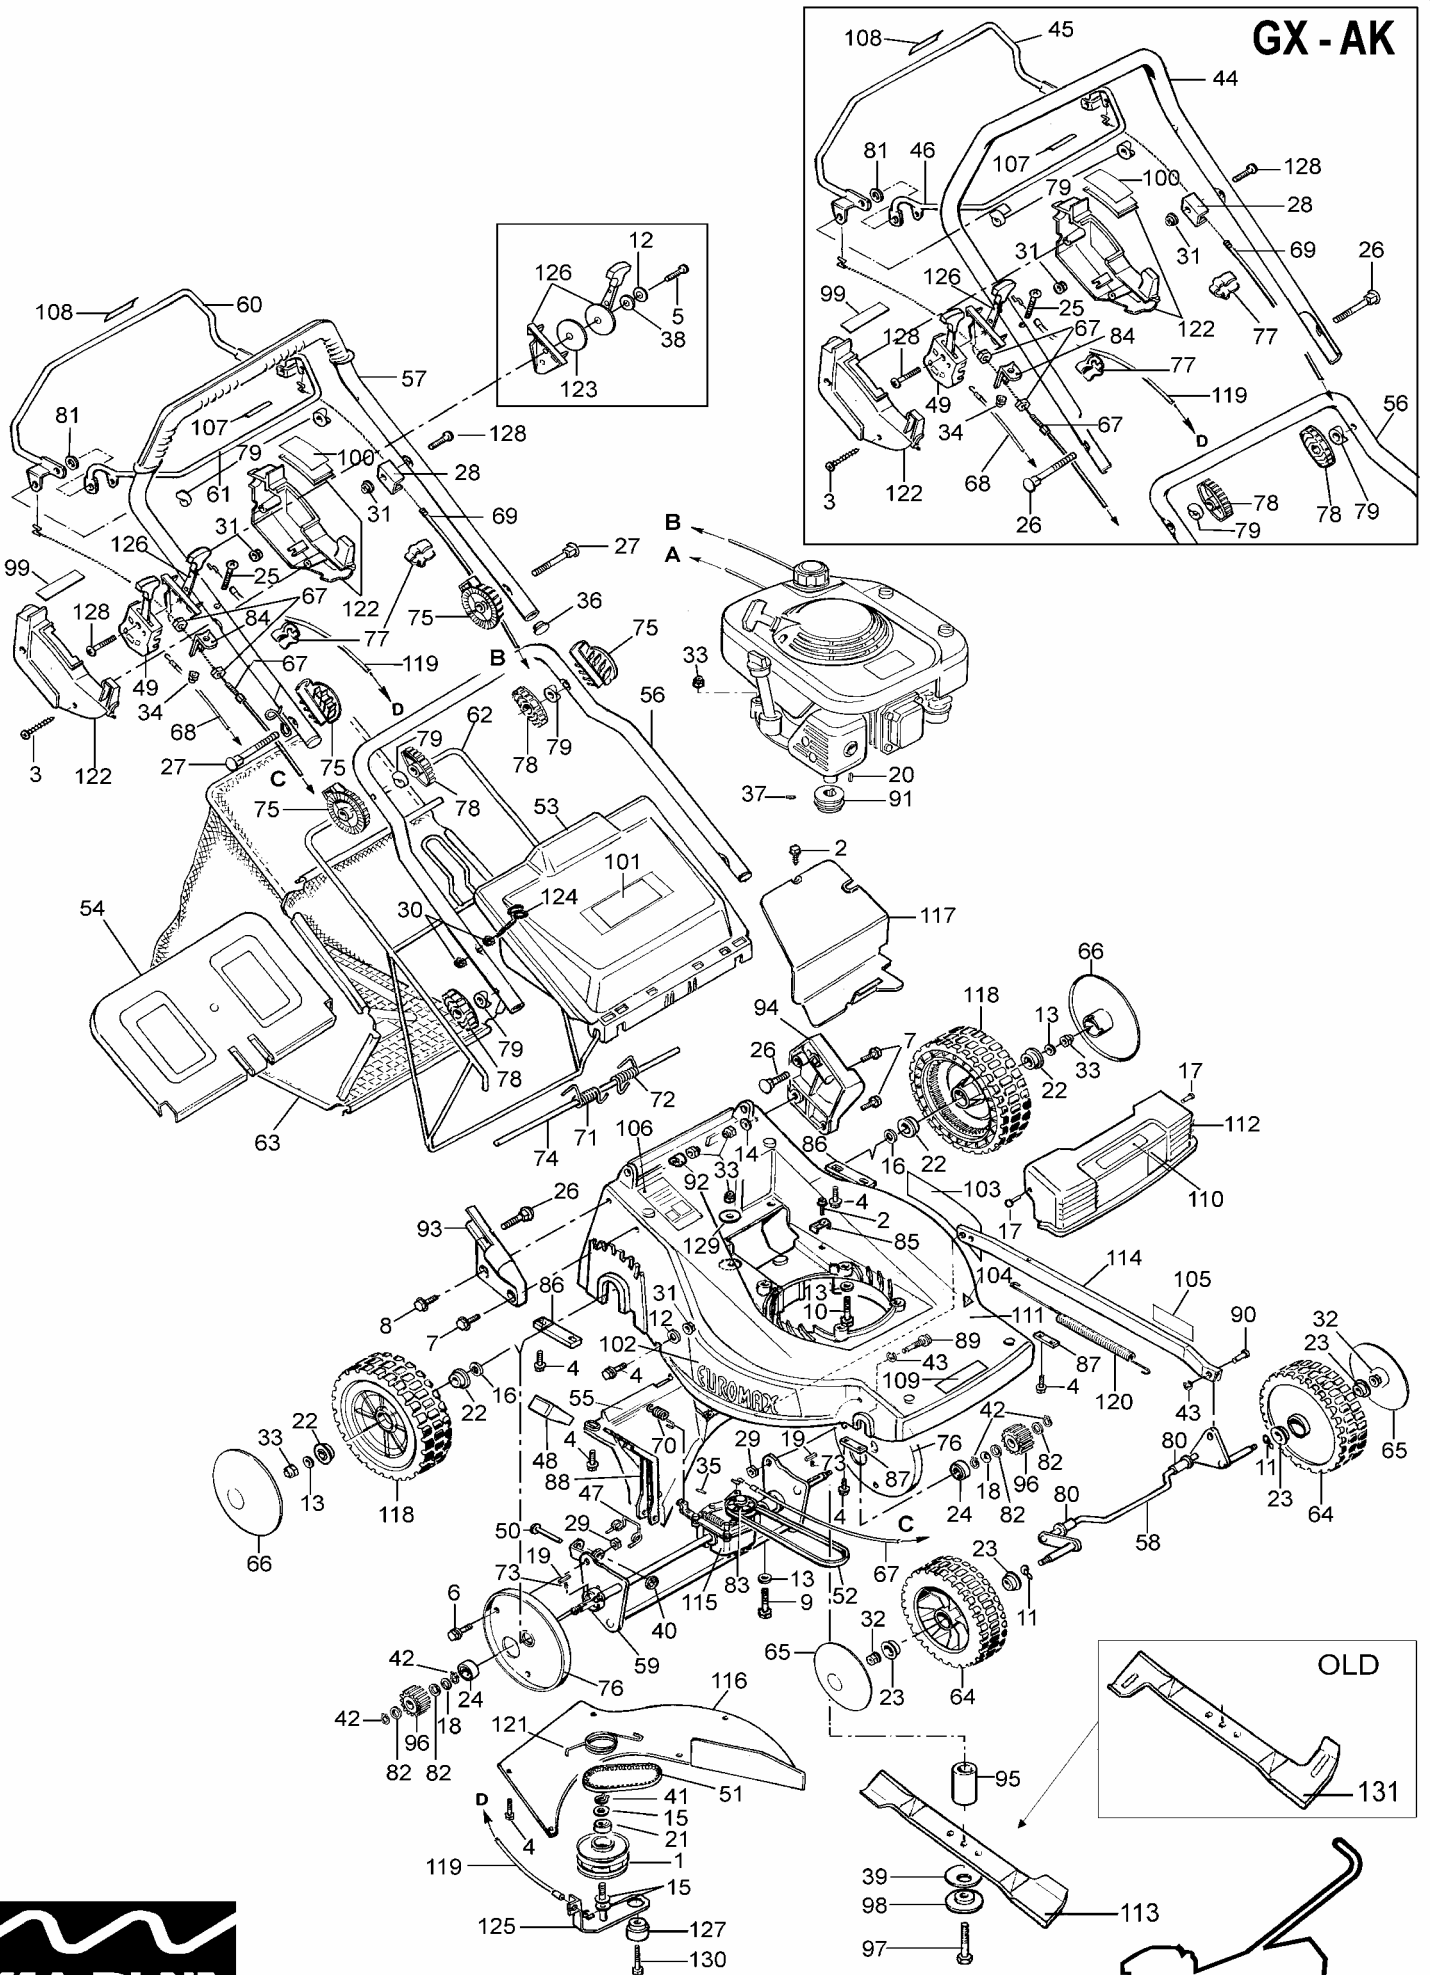

GT 56 S VV - GX 56 S VV - AK 56 S VV

RICAMBI ORIGINALI

POS.	CODICE	I	F	D	GB	E	GT	GX	AK
1	AS005976	PULEGGIA VARIABILI	POULIE	RIEMENSCHLEIBE	PULLEY	POLEA	1	1	1
2	CP024816	VITE AUTOF.	VIS	SCHRAUBE	SCREW	TORNILLO	2	2	2
3	CP025040	VITE AUTOF.	VIS	SCHRAUBE	SCREW	TORNILLO	2	2	2
4	CP026016	VITE AUTOF.	VIS	SCHRAUBE	SCREW	TORNILLO	16	16	16
5	CP030620	VITE TE	VIS	SCHRAUBE	SCREW	TORNILLO	1	1	1
6	CP030812	VITE TE	VIS	SCHRAUBE	SCREW	TORNILLO	1	1	1
7	CP030825	VITE TE	VIS	SCHRAUBE	SCREW	TORNILLO	3	3	3
8	CP030850	VITE TE	VIS	SCHRAUBE	SCREW	TORNILLO	1	1	1
9	CP030855	VITE TE	VIS	SCHRAUBE	SCREW	TORNILLO	2	2	2
10	CP030880	VITE TE	VIS	SCHRAUBE	SCREW	TORNILLO	1	1	1
11	CP032813	RONDELLA	RONDELLE	SCHEIBE	WASHER	ARANDELA	2	2	2
12	CP032907	RONDELLA	RONDELLE	SCHEIBE	WASHER	ARANDELA	2	2	2
13	CP032908	RONDELLA	RONDELLE	SCHEIBE	WASHER	ARANDELA	5	5	5
14	CP032909	RONDELLA	RONDELLE	SCHEIBE	WASHER	ARANDELA	4	4	4
15	CP032910	RONDELLA	RONDELLE	SCHEIBE	WASHER	ARANDELA	3	3	3
16	CP032913	RONDELLA	RONDELLE	SCHEIBE	WASHER	ARANDELA	5	5	5
17	CP034411	RIVETTO	RIVET	NIET	RIVET	CLAVO	2	2	2
18	CP035905	RASAMENTO	RONDELLE	SCHEIBE	WASHER	ARANDELA	2	2	2
19	CP037305	CHIAVETTA	CLAVETTE	SCHLÜSSELCHEN	WOODRUFF KEY	CHAVETA	2	2	2
20	CP037406	CHIAVETTA	CLAVETTE	SCHLÜSSELCHEN	WOODRUFF KEY	CHAVETA	1	1	1
21	CP038026	CUSCINETTO	ROULEMENT	KUGELLAGER	BALL BEARING	COJINETE	2	2	2
22	CP038226	CUSCINETTO 12X26	ROULEMENT	KUGELLAGER	BALL BEARING	COJINETE	4	4	4
23	CP038227	CUSCINETTO 12X27	ROULEMENT	KUGELLAGER	BALL BEARING	COJINETE	4	4	4
24	CP038228	CUSCINETTO	ROULEMENT	KUGELLAGER	BALL BEARING	COJINETE	2	2	2
25	CP040630	VITE TTQST	VIS	SCHRAUBE	SCREW	TORNILLO	1	1	1
26	CP040850	VITE TTQST	VIS	SCHRAUBE	SCREW	TORNILLO	2	4	4
27	CP040875	VITE TTQST	VIS	SCHRAUBE	SCREW	TORNILLO	2		
28	CP042216	BLOCCETTO CAVO	ATTACHE CABLE FR	KABELBESCHWERE	CLIP	FIJADOR CABLE	1	1	1
29	CP042708	DADO	ÉCROU	MUTTER	KNOB	ESPARRAGO	2	2	2
30	CP042805	DADO	ÉCROU	MUTTER	KNOB	ESPARRAGO	2	2	2
31	CP042806	DADO	ÉCROU	MUTTER	KNOB	ESPARRAGO	3	3	3
32	CP042808	DADO	ÉCROU	MUTTER	KNOB	ESPARRAGO	2	2	2
33	CP044708	DADO	ÉCROU	MUTTER	KNOB	ESPARRAGO	10	10	10
34	CP044906	DADO	ÉCROU	MUTTER	KNOB	ESPARRAGO	1	1	1
35	CP045530	SPINA	GOUPILLE	DORN	PIN	PASADOR	1	1	1
36	CP045722	TAPPO	COUVERCLE	KAPPE	CAP	TAPA	2		
37	CP045810	GRANO	VIS	SCHRAUBE	SCREW	TORNILLO	1	1	1
38	CP045906	MOLLA A TAZZA	RONDELLE	SCHEIBE	WASHER	MUELLE	1	1	1
39	CP045911	MOLLA A TAZZA	RONDELLE	SCHEIBE	WASHER	MUELLE	1	1	1
40	CP046606	RITEGNO	CLIP	RÜCKHALT	RETAINER	ANILLO CLIP	1	1	1
41	CP046810	SEEGER	SEEGER	RÜCKHALT	RETAINER	ANILLO CLIP	1	1	1
42	CP046812	SEEGER	SEEGER	RÜCKHALT	RETAINER	ANILLO CLIP	4	4	4
43	CP046904	FERMO	CLIP	RÜCKHALT	RETAINER	ANILLO CLIP	2	2	2
44	CP047042	MANICO SUP.	GUIDON	STIEL	HANDLE	MANILLAR		1	1
45	CP047068	LEVA INNESTO	LEVIER EMBRAYAGE	STANGE	LEVER CLUTCH	LEVA		1	1
46	CP047073	LEVA FRENO	LEVIER FREIN	STANGE	LEVER	LEVA		1	1
47	CP047191	MOLLA	RESSORT	FEDER	SPRING	MUELLE	1	1	1
48	CP047236	CAPPUCCIO	CACHE MOYEU	KAPPE	HOOD	POMO	1	1	1
49	CP047250	COMANDO ACCELERAZIONE	LEVIER	STANGE	THROTTLE LEVER	LEVA	1	1	1
50	CP047267	PERNO	GOUJON	ZAPFEN	PIN	PERNO	1	1	1
51	CP047725	CINGHIA Z 25	COURROIE	RIEMEN	BELT	CORREA	1	1	1
52	CP047716	CINGHIA Z 16	COURROIE	RIEMEN	BELT	CORREA	1	1	1
53	CP050018	PARASASSI	DEFLECTEUR	DEFLEKTOR	REAR DOOR	DEFLECTOR	1	1	1
54	CP050023	COPRICESTO NERO	COUVERCLE	GRASFANFSACKDECKUNG	BAG COVER	CARCASA	1		
55	CP050028	DEFLETTORE	DEFLECTEUR	DEFLEKTOR	DEFLECTOR	DEFLECTOR	1	1	1
56	CP050033	MANICO INF.	GUIDON	STIEL	HANDLE	MANILLAR	1	1	1
57	CP050043	MANICO SUP.	GUIDON	STIEL	HANDLE	MANILLAR	1		
58	CP050048	ASSALE ANT.	AXE AVANT	VORDERACHSE	FRONT AXLE	EJE ANTERIOR	1	1	1
59	CP050059	ASSALE POSTERIORE	AXE ARRIERE	HINTERACHSE	REAR AXLE	EJE POSTERIOR	1	1	1
60	CP050068	LEVA INNESTO	LEVIER EMBRAYAGE	STANGE	LEVER CLUTCH	LEVA	1		
61	CP050073	LEVA FRENO	LEVIER FREIN	STANGE	LEVER	LEVA	1		
62	CP050078	TELAIO CESTO	ATTELAGE	GRASFANGRAHMEN	FRAME	ARMAZON SACO	1	1	1
63	CP050083	TELA CESTO BIANCO	SAC RAMASSEUR	GRASFANGSACK	GRASS BAG	SACO TELA	1		1
63	CP050083.05	TELA CESTO NERO	SAC RAMASSEUR	GRASFANGSACK	GRASS BAG	SACO TELA		1	
64	CP050106	RUOTA 180	ROUE	RAD	WHEEL	RUEDA		2	2
64	CP050108	RUOTA 180	ROUE	RAD	WHEEL	RUEDA	2		
65	CP050127	COPRIRUOTA 180	CACHE MOYEU	RADDECKUNG	HUB CAP	TAPA RUEDA	2 (>= 04/2004)		
65	CP050128	COPRIRUOTA 180	CACHE MOYEU	RADDECKUNG	HUB CAP	TAPA RUEDA	2 (< 04/2004)		
66	CP050132	COPRIRUOTA 200-220	CACHE MOYEU	RADDECKUNG	HUB CAP	TAPA RUEDA	2 (>= 04/2004)		
66	CP050133	COPRIRUOTA 200-220	CACHE MOYEU	RADDECKUNG	HUB CAP	TAPA RUEDA	2 (< 04/2004)		
67	CP050139	CAVO SEMOVENZA	CABLE D'EMBRAYAGE	SELBSTBEWEGLICH	CABLE CLUTCH	CABLE TRACCION	1	1	1
68	?-TAB-AC	CAVO ACCELERAZIONE	CABLE GAZ	KABEL	CABLE	CABLE	1	1	1
69	?-TAB-FR	CAVO FRENO	CABLE FREIN	KABEL	CABLE	CABLE	1	1	1