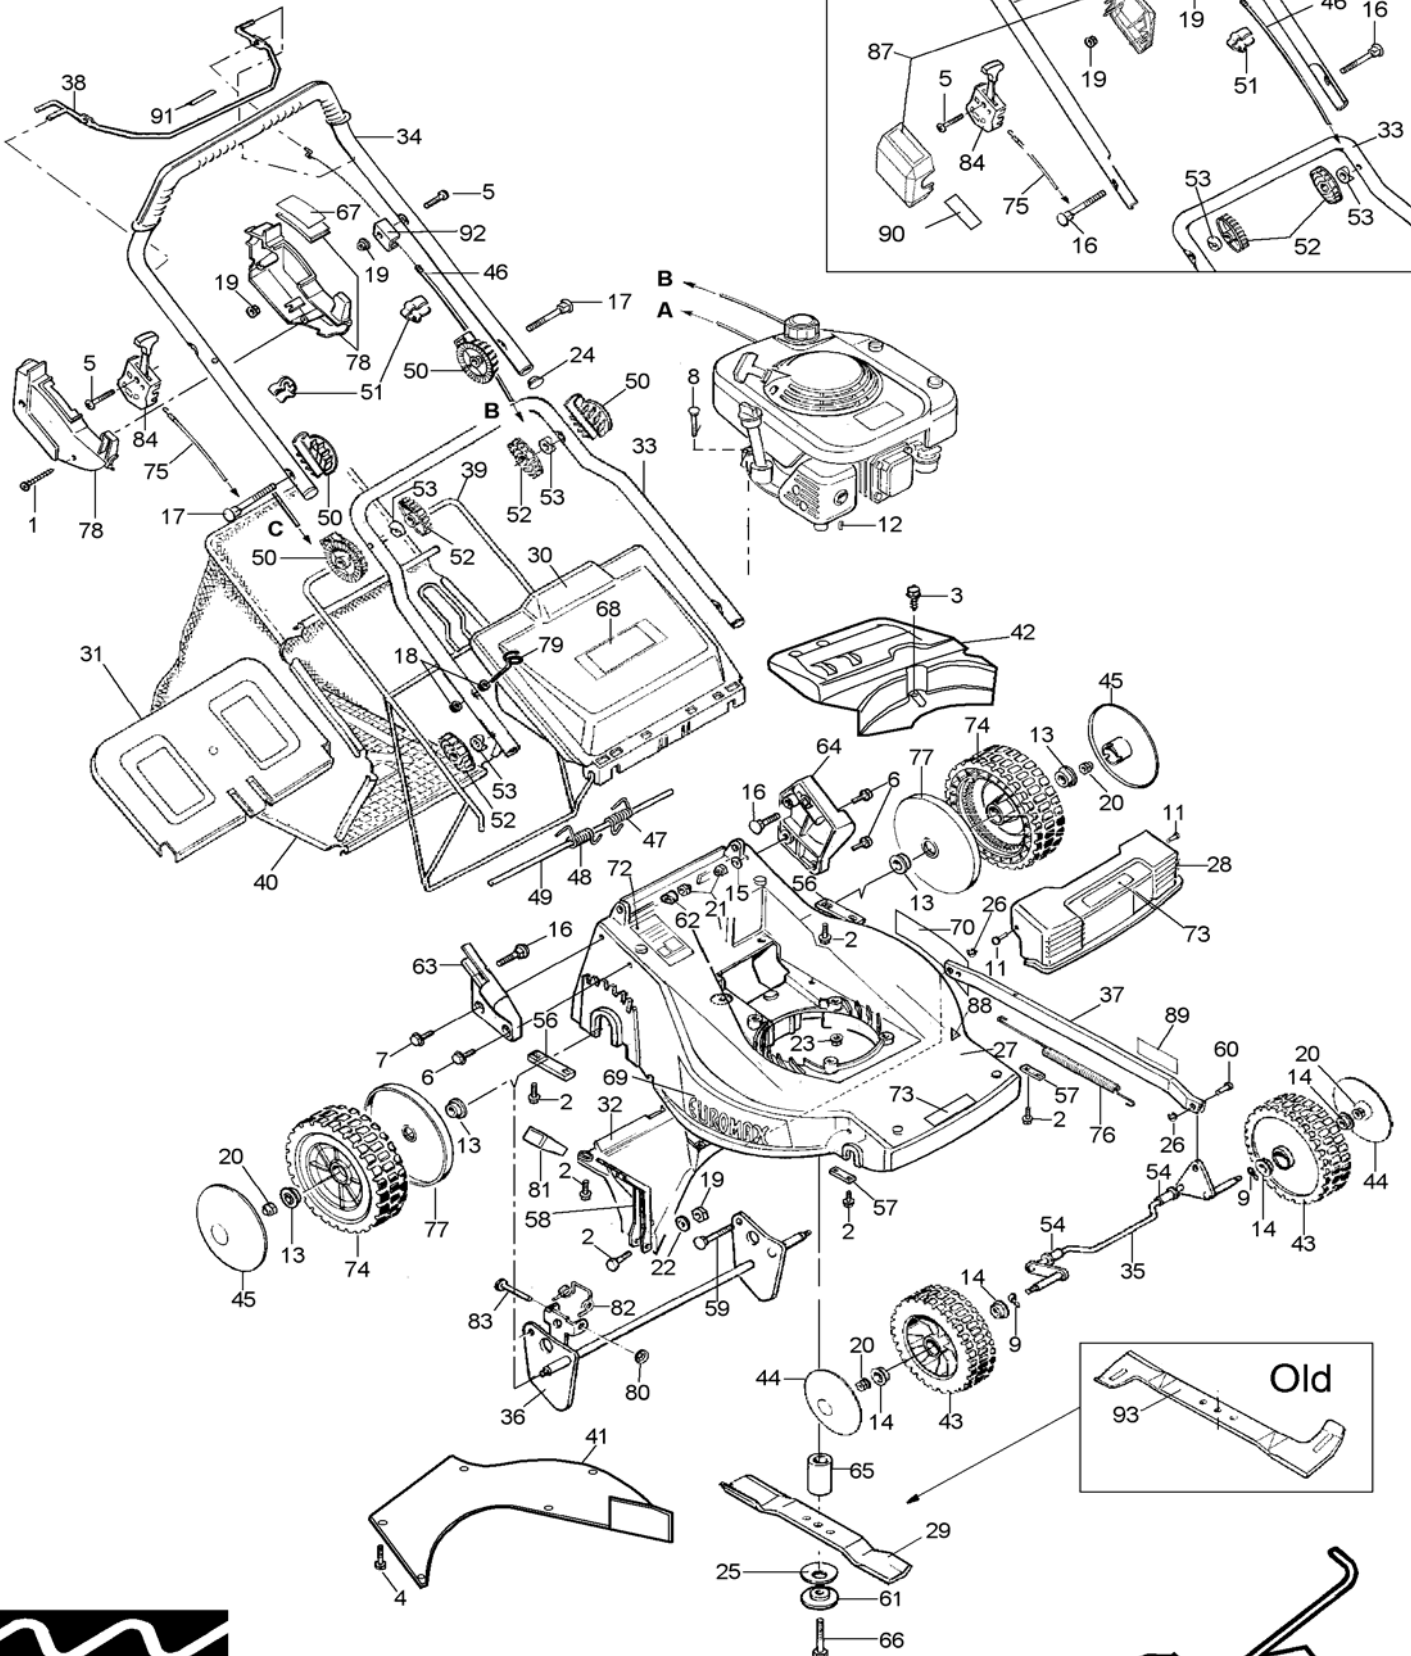

GT 50 - GX 50 - AK 50

RICAMBI ORIGINALI

POS.	CODICE	I	F	D	GB	E	GT	GX	AK
1	CP025040	VITE AUTOF.	VIS	SCHRAUBE	SCREW	TORNILLO	2	2	2
2	CP026016	VITE AUTOF.	VIS	SCHRAUBE	SCREW	TORNILLO	16	16	16
3	CP026332	VITE AUTOF.	VIS	SCHRAUBE	SCREW	TORNILLO	1	1	1
5	CP060640	VITE TC	VIS	SCHRAUBE	SCREW	TORNILLO	2	2	2
6	CP030816	VITE TE	VIS	SCHRAUBE	SCREW	TORNILLO	3	3	3
7	CP030845	VITE TE	VIS	SCHRAUBE	SCREW	TORNILLO	1	1	1
8	CP030855	VITE TE	VIS	SCHRAUBE	SCREW	TORNILLO	3	3	3
9	CP032813	RONDELLA	RONDELLE	SCHEIBE	WASHER	ARANDELA	4	4	4
11	CP034411	RIVETTO	RIVET	NIET	RIVET	CLAVO	2	2	2
12	CP037406	CHIAVETTA	CLAVETTE	SCHLÜSSELCHEN	WOODRUFF KEY	CHAVETA	1	1	1
13	CP038226	CUSCINETTO 12X26	ROULEMENT	KUGELLAGER	BALL BEARING	COJINETE	4	4	4
14	CP038227	CUSCINETTO 12X27	ROULEMENT	KUGELLAGER	BALL BEARING	COJINETE	4	4	4
15	CP032909	RONDELLA	RONDELLE	SCHEIBE	WASHER	ARANDELA	4	4	4
16	CP040850	VITE TTQST	VIS	SCHRAUBE	SCREW	TORNILLO	2	4	4
17	CP040875	VITE TTQST	VIS	SCHRAUBE	SCREW	TORNILLO	2		
18	CP042805	DADO	ÉCROU	MUTTER	KNOB	ESPARRAGO	2	2	2
19	CP042806	DADO	ÉCROU	MUTTER	KNOB	ESPARRAGO	3	3	3
20	CP042808	DADO	ÉCROU	MUTTER	KNOB	ESPARRAGO	4	4	4
21	CP044708	DADO	ÉCROU	MUTTER	KNOB	ESPARRAGO	4	4	4
22	CP032907	RONDELLA	RONDELLE	SCHEIBE	WASHER	ARANDELA	1	1	1
23	CP044908	DADO	ÉCROU	MUTTER	KNOB	ESPARRAGO	3	3	3
24	CP045722	TAPPO	COUVERCLE	KAPPE	CAP	TAPA	2		
25	CP045911	MOLLA A TAZZA	RONDELLE	SCHEIBE	WASHER	MUELLE	1	1	1
26	CP046904	FERMO	CLIP	RÜCKHALT	RETAINER	ANILLO CLIP	2	2	2
27	CP050001	CHASSIS VERDE	CARTER	GEHÄUSE	DECK	CHASIS	1		
27	CP050001.02	CHASSIS ROSSO	CARTER	GEHÄUSE	DECK	CHASIS RAL 3000		1	
27	CP050001.03	CHASSIS ARGENTO	CARTER	GEHÄUSE	DECK	CHASIS			1
28	CP050008	MUSETTO	CARTER	SCHUTZ	DECK	CARCASA	1	1	1
29	CP050013	LAMA	LAME	MESSER	BLADE	CUCHILLA	1	1	1
30	CP050018	PARASASSI	DEFLECTEUR	DEFLEKTOR	REAR DOOR	DEFLECTÓR	1	1	1
31	CP050023	COPRICESTO NERO	COUVERCLE	GRASFANFSACKDEC	BAG COVER	CARCASA	1		
32	CP050028	DEFLETTORE	DEFLECTEUR	DEFLEKTOR	DEFLECTOR	DEFLECTÓR	1	1	1
33	CP050033	MANICO INF.	GUIDON	STIEL	HANDLE	MANILLAR	1	1	1
34	CP050043	MANICO SUP.	GUIDON	STIEL	HANDLE	MANILLAR	1		
35	CP050048	ASSALE ANT	AXE AVANT	VORDERACHSE	FRONT AXLE	EJE ANTERIOR	1	1	1
36	CP050053	ASSALE POS	AXE ARRIERE	HINTERACHSE	REAR AXLE	EJE POSTERIOR	1	1	1
37	CP050063	TIRANTE ASSALE	BARRE	GESTÄNGE	LINK ROD	TIRANTE EJE	1	1	1
38	CP050071	LEVA FRENO	LEVIER FREIN	STANGE	LEVER	LEVA	1		
39	CP050078	TELAIO CESTO	ATTELAGE	GRASFANGRAHMEN	FRAME	ARMAZON SACO	1	1	1
40	CP050083	TELA CESTO BIANCA	SAC RAMASSEUR	GRASFANGSACK	GRASS BAG	SACO TELA	1		1
40	CP050083.05	TELA CESTO NERA	SAC RAMASSEUR	GRASFANGSACK	GRASS BAG	SACO TELA		1	
41	CP050093	PROTEZIONE	CARTER	SCHUTZ	METAL SHIELD	PROTECCION	1	1	1
42	CP050096	COPRICINGHIA	COUVERCLE COURF	RIEMENSCHUTZ	BELT COVER	TAPA	1	1	1
43	CP050108	RUOTA 180	ROUE	RAD	WHEEL	RUEDA	2		
43	CP050106	RUOTA 180	ROUE	RAD	WHEEL	RUEDA		2	2
44	CP050127	COPRIRUOTA 180	CACHE MOYEU	RADDECKUNG	HUB CAP	TAPA RUEDA	2 (>= 04/2004)		
44	CP050128	COPRIRUOTA 180	CACHE MOYEU	RADDECKUNG	HUB CAP	TAPA RUEDA	2 (< 04/2004)		
45	CP050132	COPRIRUOTA 200-23	CACHE MOYEU	RADDECKUNG	HUB CAP	TAPA RUEDA	2 (>= 04/2004)		
45	CP050133	COPRIRUOTA 200-23	CACHE MOYEU	RADDECKUNG	HUB CAP	TAPA RUEDA	2 (< 04/2004)		
46	CP050146	CAVO FRENO	CABLE FREIN	KABEL	CABLE	CABLE	1	1	1
47	CP050192	MOLLA PARASASSI	RESSORT	FEDER	SPRING	MUELLE	1	1	1
48	CP050193	MOLLA PARASASSI	RESSORT	FEDER	SPRING	MUELLE	1	1	1
49	CP050203	ASTINA	AXE PIVOT	STANGE	HINGE PIN	EJE DEFLECTOR	1	1	1
50	CP050212	REGOLATORE MANI	REGLAGE DE GUIDO	STIELREGULATOR	HANDLE REGULATO	REGULADOR MANILL	4		
51	CP050222	FERMACAVALO	ATTACHE CABLE	KABELBESCHWERER	CLIP	FUJADOR CABLE	2	2	2
52	CP050228	POMOLO MANICO	ÉCROU	GRIFF	KNOB HANDLE	POMO MANILLAR	4	4	4
53	CP050230	RONDELLA	RONDELLE	SCHEIBE	WASHER	ARANDELA	4	4	4
54	CP050232	BOCCOLA	BOUCLE	BÜCHSE	BUSH	COJINETE	2	2	2
56	CP050246	PIASTRINA	PLAQUE	PLÄTTCHEN	PLATE	PLANCHA	2	2	2
57	CP050250	PIASTRINA	PLAQUE	PLÄTTCHEN	PLATE	PLANCHA	2	2	2
58	CP047254	LEVA ALZO	LEVIER	STANGE	LEVER	LEVA ALTURAS	1	1	1
59	CP050256	VITE SPECIALE	VIS	SCHRAUBE	SCREW	TORNILLO	1	1	1
60	CP050258	PERNO	GOIJON	ZAPFEN	PIN	PERNO	1	1	1
61	CP053250	RONDELLA	RONDELLE	SCHEIBE	WASHER	ARANDELA	1	1	1
62	CP050266	RONDELLA INCLINATA	RONDELLE	SCHEIBE	WASHER	ARANDELA	1	1	1
63	CP050268	PIASTRA	PLAQUE	PLÄTTCHEN	PLATE	PLANCHA	1	1	1
64	CP050269	PIASTRA	PLAQUE	PLÄTTCHEN	PLATE	PLANCHA	1	1	1
65	CP050272	MOZZO LAMA 22	PORTE LAME	MESSERHALTER	BLADE ADAPTOR	PORTA CUCHILLA	1	1	1
66	CP050975	VITE LAMA 10.9	VIS	SCHRAUBE	SCREW	TORNILLO	1	1	1
67	CP053710	DECALCO	DECALQUE	ETIKETTE	DECAL	CARTEL	1		
68	CP053715	DECALCO	DECALQUE	ETIKETTE	DECAL	CARTEL	1	1	1
69	CP053740	DECALCO	DECALQUE	ETIKETTE	DECAL	CARTEL	1	1	1
70	CP053741	DECALCO	DECALQUE	ETIKETTE	DECAL	CARTEL	1	1	1
72	CP053813	DECALCO	DECALQUE	ETIKETTE	DECAL	CARTEL	1	1	1
73	CP053910	DECALCO GREENTE	DECALQUE	ETIKETTE	DECAL	CARTEL	1		
73	CP053861	DECALCO GALAXY	DECALQUE	ETIKETTE	DECAL	CARTEL		1	
73	CP053849	DECALCO AKITA	DECALQUE	ETIKETTE	DECAL	CARTEL			1