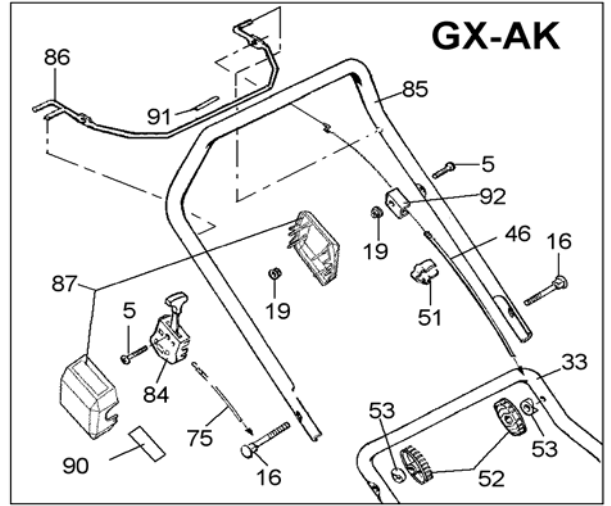

GT 50 - GX 50 - AK 50

RICAMBI ORIGINALI

POS.	CODICE	I	F	D	GB	E	GT	GX	AK
1	CP025040	VITE AUTOF.	VIS	SCHRAUBE	SCREW	TORNILLO	2	2	2
2	CP026016	VITE AUTOF.	VIS	SCHRAUBE	SCREW	TORNILLO	16	16	16
3	CP026332	VITE AUTOF.	VIS	SCHRAUBE	SCREW	TORNILLO	1	1	1
5	CP060640	VITE TC	VIS	SCHRAUBE	SCREW	TORNILLO	2	2	2
6	CP030816	VITE TE	VIS	SCHRAUBE	SCREW	TORNILLO	3	3	3
7	CP030845	VITE TE	VIS	SCHRAUBE	SCREW	TORNILLO	1	1	1
8	CP030855	VITE TE	VIS	SCHRAUBE	SCREW	TORNILLO	3	3	3
9	CP032813	RONDELLA	RONDELLE	SCHEIBE	WASHER	ARANDELA	4	4	4
11	CP034411	RIVETTO	RIVET	NIET	RIVET	CLAVO	2	2	2
12	CP037406	CHIAVETTA	CLAVETTE	SCHLÜSSELCHEN	WOODRUFF KEY	CHAVETA	1	1	1
13	CP038226	CUSCINETTO 12X26	ROULEMENT	KUGELLAGER	BALL BEARING	COJINETE	4	4	4
14	CP038227	CUSCINETTO 12X27	ROULEMENT	KUGELLAGER	BALL BEARING	COJINETE	4	4	4
15	CP032909	RONDELLA	RONDELLE	SCHEIBE	WASHER	ARANDELA	4	4	4
16	CP040850	VITE TTQST	VIS	SCHRAUBE	SCREW	TORNILLO	2	4	4
17	CP040875	VITE TTQST	VIS	SCHRAUBE	SCREW	TORNILLO	2		
18	CP042805	DADO	ÉCROU	MUTTER	KNOB	ESPARRAGO	2	2	2
19	CP042806	DADO	ÉCROU	MUTTER	KNOB	ESPARRAGO	3	3	3
20	CP042808	DADO	ÉCROU	MUTTER	KNOB	ESPARRAGO	4	4	4
21	CP044708	DADO	ÉCROU	MUTTER	KNOB	ESPARRAGO	4	4	4
22	CP032907	RONDELLA	RONDELLE	SCHEIBE	WASHER	ARANDELA	1	1	1
23	CP044908	DADO	ÉCROU	MUTTER	KNOB	ESPARRAGO	3	3	3
24	CP045722	TAPPO	COUVERCLE	KAPPE	CAP	TAPA	2		
25	CP045911	MOLLA A TAZZA	RONDELLE	SCHEIBE	WASHER	MUELLE	1	1	1
26	CP046904	FERMO	CLIP	RÜCKHALT	RETAINER	ANILLO CLIP	2	2	2
27	CP050001	CHASSIS VERDE	CARTER	GEHÄUSE	DECK	CHASIS	1		
27	CP050001.02	CHASSIS ROSSO	CARTER	GEHÄUSE	DECK	CHASIS RAL 3000		1	
27	CP050001.03	CHASSIS ARGENTO	CARTER	GEHÄUSE	DECK	CHASIS			1
28	CP050008	MUSETTO	CARTER	SCHUTZ	DECK	CARCASA	1	1	1
29	CP050013	LAMA	LAME	MESSER	BLADE	CUCHILLA	1	1	1
30	CP050018	PARASASSI	DEFLECTEUR	DEFLEKTOR	REAR DOOR	DEFLECTÓR	1	1	1
31	CP050023	COPRICESTO NERO	COUVERCLE	GRASFANFSACKDEC	BAG COVER	CARCASA	1		
32	CP050028	DEFLETTORE	DEFLECTEUR	DEFLEKTOR	DEFLECTOR	DEFLECTÓR	1	1	1
33	CP050033	MANICO INF.	GUIDON	STIEL	HANDLE	MANILLAR	1	1	1
34	CP050043	MANICO SUP.	GUIDON	STIEL	HANDLE	MANILLAR	1		
35	CP050048	ASSALE ANT	AXE AVANT	VORDERACHSE	FRONT AXLE	EJE ANTERIOR	1	1	1
36	CP050053	ASSALE POS	AXE ARRIERE	HINTERACHSE	REAR AXLE	EJE POSTERIOR	1	1	1
37	CP050063	TIRANTE ASSALE	BARRE	GESTÄNGE	LINK ROD	TIRANTE EJE	1	1	1
38	CP050071	LEVA FRENO	LEVIER FREIN	STANGE	LEVER	LEVA	1		
39	CP050078	TELAIO CESTO	ATTELAGE	GRASFANGRAHMEN	FRAME	ARMAZON SACO	1	1	1
40	CP050083	TELA CESTO BIANCA	SAC RAMASSEUR	GRASFANGSACK	GRASS BAG	SACO TELA	1		1
40	CP050083.05	TELA CESTO NERA	SAC RAMASSEUR	GRASFANGSACK	GRASS BAG	SACO TELA		1	
41	CP050093	PROTEZIONE	CARTER	SCHUTZ	METAL SHIELD	PROTECCION	1	1	1
42	CP050096	COPRICINGHIA	COUVERCLE COURF	RIEMENSCHUTZ	BELT COVER	TAPA	1	1	1
43	CP050108	RUOTA 180	ROUE	RAD	WHEEL	RUEDA	2		
43	CP050106	RUOTA 180	ROUE	RAD	WHEEL	RUEDA		2	2
44	CP050127	COPRIRUOTA 180	CACHE MOYEU	RADDECKUNG	HUB CAP	TAPA RUEDA	2 (>= 04/2004)		
44	CP050128	COPRIRUOTA 180	CACHE MOYEU	RADDECKUNG	HUB CAP	TAPA RUEDA	2 (< 04/2004)		
45	CP050132	COPRIRUOTA 200-23	CACHE MOYEU	RADDECKUNG	HUB CAP	TAPA RUEDA	2 (>= 04/2004)		
45	CP050133	COPRIRUOTA 200-23	CACHE MOYEU	RADDECKUNG	HUB CAP	TAPA RUEDA	2 (< 04/2004)		
46	CP050146	CAVO FRENO	CABLE FREIN	KABEL	CABLE	CABLE	1	1	1
47	CP050192	MOLLA PARASASSI	RESSORT	FEDER	SPRING	MUELLE	1	1	1
48	CP050193	MOLLA PARASASSI	RESSORT	FEDER	SPRING	MUELLE	1	1	1
49	CP050203	ASTINA	AXE PIVOT	STANGE	HINGE PIN	EJE DEFLECTOR	1	1	1
50	CP050212	REGOLATORE MANI	REGLAGE DE GUIDO	STIELREGULATOR	HANDLE REGULATO	REGULADOR MANILL	4		
51	CP050222	FERMACAVALO	ATTACHE CABLE	KABELBESCHWERER	CLIP	FUJADOR CABLE	2	2	2
52	CP050228	POMOLO MANICO	ÉCROU	GRIFF	KNOB HANDLE	POMO MANILLAR	4	4	4
53	CP050230	RONDELLA	RONDELLE	SCHEIBE	WASHER	ARANDELA	4	4	4
54	CP050232	BOCCOLA	BOUCLE	BÜCHSE	BUSH	COJINETE	2	2	2
56	CP050246	PIASTRINA	PLAQUE	PLÄTTCHEN	PLATE	PLANCHA	2	2	2
57	CP050250	PIASTRINA	PLAQUE	PLÄTTCHEN	PLATE	PLANCHA	2	2	2
58	CP047254	LEVA ALZO	LEVIER	STANGE	LEVER	LEVA ALTURAS	1	1	1
59	CP050256	VITE SPECIALE	VIS	SCHRAUBE	SCREW	TORNILLO	1	1	1
60	CP050258	PERNO	GOIJON	ZAPFEN	PIN	PERNO	1	1	1
61	CP053250	RONDELLA	RONDELLE	SCHEIBE	WASHER	ARANDELA	1	1	1
62	CP050266	RONDELLA INCLINATA	RONDELLE	SCHEIBE	WASHER	ARANDELA	1	1	1
63	CP050268	PIASTRA	PLAQUE	PLÄTTCHEN	PLATE	PLANCHA	1	1	1
64	CP050269	PIASTRA	PLAQUE	PLÄTTCHEN	PLATE	PLANCHA	1	1	1
65	CP050272	MOZZO LAMA 22	PORTE LAME	MESSERHALTER	BLADE ADAPTOR	PORTA CUCHILLA	1	1	1
66	CP050975	VITE LAMA 10.9	VIS	SCHRAUBE	SCREW	TORNILLO	1	1	1
67	CP053710	DECALCO	DECALQUE	ETIKETTE	DECAL	CARTEL	1		
68	CP053715	DECALCO	DECALQUE	ETIKETTE	DECAL	CARTEL	1	1	1
69	CP053740	DECALCO	DECALQUE	ETIKETTE	DECAL	CARTEL	1	1	1
70	CP053741	DECALCO	DECALQUE	ETIKETTE	DECAL	CARTEL	1	1	1
72	CP053813	DECALCO	DECALQUE	ETIKETTE	DECAL	CARTEL	1	1	1
73	CP053910	DECALCO GREENTE	DECALQUE	ETIKETTE	DECAL	CARTEL	1		
73	CP053861	DECALCO GALAXY	DECALQUE	ETIKETTE	DECAL	CARTEL		1	
73	CP053849	DECALCO AKITA	DECALQUE	ETIKETTE	DECAL	CARTEL			1