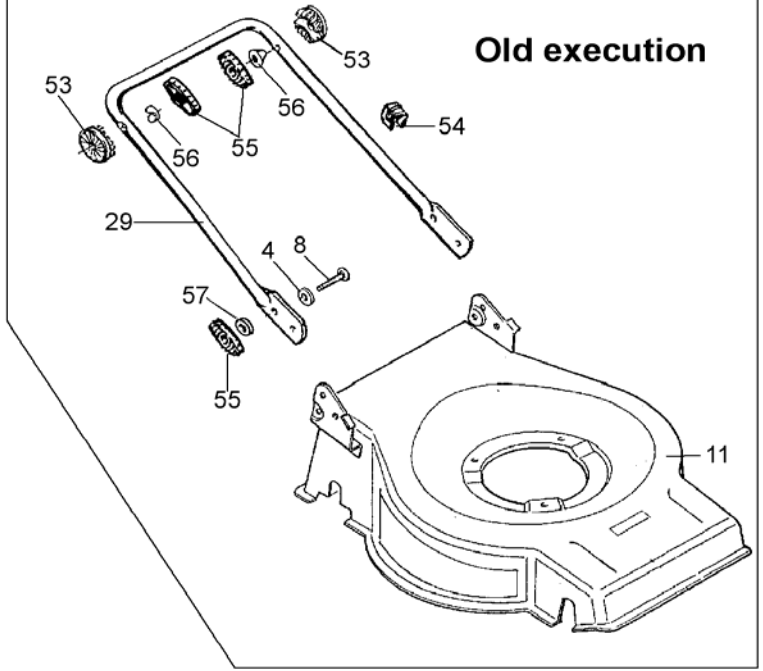

GT 47 - GX 46 - GX 47 - AK 47

GX - AK

Old execution

MA.RI.NA.

GT 47 - GX 46 - GX 47 - AK 47

POS.	CODICE	I	F	D	GB	E	GT 47	GX 46	GX 47	AK 47
1	CP025040	VITE AUTOF.	VIS	SCHRAUBE	SCREW	TORNILLO	2			
2	CP030830	VITE TE	VIS	SCHRAUBE	SCREW	TORNILLO	3	3	3	3
3	CP032813	RONDELLA	RONDELLE	SCHEIBE	WASHER	ARANDELA	4	4	4	4
4	CP032913	RONDELLA	RONDELLE	SCHEIBE	WASHER	ARANDELA	2	2	2	2
5	CP034615	RIVETTO	RIVET	NIET	RIVET	CLAVO	4	4	4	4
6	CP037406	CHIAVETTA	CLAVETTE	SCHLÜSSELCHEN	WOODRUFF KEY	CHAVETA	1	1	1	1
7	CP038227	CUSCINETTO 12X27	ROULEMENT	KUGELLAGER	BALL BEARING	COJINETE	8	8	8	8
8	CP040835	VITE TTQST	VIS	SCHRAUBE	SCREW	TORNILLO	2	2	2	2
9	CP040850	VITE TTQST	VIS	SCHRAUBE	SCREW	TORNILLO	2	4	4	4
10	CP040875	VITE TTQST	VIS	SCHRAUBE	SCREW	TORNILLO	2			
11	CP046001.02	CHASSIS ROSSO	CARTER	GEHÄUSE	DECK	CHASIS		1		
11	CP047001	CHASSIS VERDE	CARTER	GEHÄUSE	DECK	CHASIS	1			
11	CP047001.02	CHASSIS ROSSO	CARTER	GEHÄUSE	DECK	CHASIS			1	
11	CP047001.03	CHASSIS ARGENTO	CARTER	GEHÄUSE	DECK	CHASIS				1
12	CP047013	LAMA	LAME	MESSER	BLADE	CUCHILLA	1	1	1	1
13	CP047048	ASSALE ANT	AXE AVANT	VORDERACHSE	FRONT AXLE	EJE ANTERIOR	1	1	1	1
14	CP047053	ASSALE POS	AXE ARRIERE	HINTERACHSE	REAR AXLE	EJE POSTERIOR	1	1	1	1
15	CP047063	TIRANTE ASSALE	BARRE	GESTÄNGE	LINK ROD	TIRANTE EJE	1	1	1	1
16	CP050106	RUOTA 180	ROUE	RAD	WHEEL	RUEDA		2	2	2
16	CP050108	RUOTA 180	ROUE	RAD	WHEEL	RUEDA	2			
17	CP050127	COPRIRUOTA 180	CACHE MOYEU	RADDECKUNG	HUB CAP	TAPA RUEDA	2 (>= 04/2004)			
17	CP050128	COPRIRUOTA 180	CACHE MOYEU	RADDECKUNG	HUB CAP	TAPA RUEDA	2 (< 04/2004)			
18	CP042216	BLOCCETTO CAVO	ATTACHE CABLE FRE	KABELBESCHWERER	CLIP	FIJADOR CABLE	1	1	1	1
19	CP042806	DADO	ÉCROU	MUTTER	KNOB	ESPARRAGO	2	2	2	2
20	CP042808	DADO	ÉCROU	MUTTER	KNOB	ESPARRAGO	7	7	7	7
21	CP045713	TAPPO	COUVERCLE	KAPPE	CAP	TAPA	1	1	1	1
22	CP045722	TAPPO	COUVERCLE	KAPPE	CAP	TAPA	4	2	2	2
24	CP045911	MOLLA A TAZZA	RONDELLE	SCHEIBE	WASHER	MUELLE	1	1	1	1
25	CP046606	RITEGNO	CLIP	RÜCKHALT	RETAINER	ANILLO CLIP	1	1	1	1
26	CP046607	RITEGNO	CLIP	RÜCKHALT	RETAINER	ANILLO CLIP	3	3	3	3
27	CP046608	RITEGNO	CLIP	RÜCKHALT	RETAINER	ANILLO CLIP	1	1	1	1
28	CP047018	PARASASSI	DEFLECTEUR	DEFLEKTOR	REAR DOOR	DEFLECTÓR	1	1	1	1
29	CP047033	MANICO INF.	GUIDON	STIEL	HANDLE	MANILLAR	1	1	1	1
30	CP047034	MANICO INF.	GUIDON	STIEL	HANDLE	MANILLAR	1	1	1	1
31	CP047042	MANICO SUP.	GUIDON	STIEL	HANDLE	MANILLAR		1	1	1
32	CP047071	LEVA FRENO	LEVIER FREIN	STANGE	LEVER	LEVA		1	1	1
33	CP047078	TELAIO CESTO	ATTELAGE	GRASFANGRAHMEN	FRAME	ARMAZON SACO	1	1	1	1
34	CP047083	TELA CESTO BIANCA	SAC RAMASSEUR	GRASFANGSACK	GRASS BAG	SACO TELA	1			1
34	CP047083.05	TELA CESTO NERA	SAC RAMASSEUR	GRASFANGSACK	GRASS BAG	SACO TELA		1	1	
35	?-TAB-FR	CAVO FRENO	CABLE FREIN	KABEL	CABLE	CABLE	1	1	1	1
36	CP047191	MOLLA	RESSORT	FEDER	SPRING	MUELLE	1	1	1	1
37	CP047192	MOLLA	RESSORT	FEDER	SPRING	MUELLE	1	1	1	1
38	CP050192	MOLLA PARASASSI	RESSORT	FEDER	SPRING	MUELLE	1	1	1	1
39	CP047203	ASTINA	AXE PIVOT	STANGE	HINGE PIN	EJE DEFLECTÓR	1	1	1	1
40	CP047212	SUPPORTO ASSALE	SUPPORT	ACHSELAGER	SUPPORT	SOPORTE	1	1	1	1
41	CP047213	SUPPORTO ASSALE	SUPPORT	ACHSELAGER	SUPPORT	SOPORTE	1	1	1	1
42	CP047214	SUPPORTO ASSALE	SUPPORT	ACHSELAGER	SUPPORT	SOPORTE	2	2	2	2
43	CP047220	COPRIACCELERATOR	COUVERCLE	DECKEL	COVER	COPA PROTECTORA		1	1	1
44	CP047236	CAPPUCCIO	CACHE MOYEU	KAPPE	HOOD	POMO	1	1	1	1
45	CP047242	GANCIO FUNE AVV.	PORTE CABLE	KABELHALTER	CABLE SUPPORT	FIJADOR CABLE	1	1	1	1
46	CP047250	COMANDO ACCELER.	LEVIER	STANGE	THROTTLE LEVER	LEVA	1	1	1	1
47	CP047255	LEVA ALZO	LEVIER	STANGE	LEVER	LEVA ALTURAS	1	1	1	1
48	CP047267	PERNO	GOUJON	ZAPFEN	PIN	PERNO	1	1	1	1
49	CP050043	MANICO SUP.	GUIDON	STIEL	HANDLE	MANILLAR	1			
50	CP050071	LEVA FRENO	LEVIER FREIN	STANGE	LEVER	LEVA	1			
51	CP050110	RUOTA 200	ROUE	RAD	WHEEL	RUEDA		2	2	2
51	CP050112	RUOTA 200	ROUE	RAD	WHEEL	RUEDA	2			
52	CP050132	COPRIRUOTA 200-230	CACHE MOYEU	RADDECKUNG	HUB CAP	TAPA RUEDA	2 (>= 04/2004)			
52	CP050130	COPRIRUOTA 200	CACHE MOYEU	RADDECKUNG	HUB CAP	TAPA RUEDA	2 (< 04/2004)			
53	CP050212	REGOLATORE MANICO	REGLAGE DE GUIDON	STIELREGULATOR	HANDLE REGULATOR	REGULADOR MANILL	4			
54	CP050222	FERMACAVO	ATTACHE CABLE	KABELBESCHWERER	CLIP	FIJADOR CABLE	2	2	2	2
55	CP050228	POMOLO MANICO	ÉCROU	GRIF	KNOB HANDLE	POMO MANILLAR	4	4	4	4
56	CP050230	RONDELLA	RONDELLE	SCHEIBE	WASHER	ARANDELA	4	4	4	4
57	CP050233	RONDELLA	RONDELLE	SCHEIBE	WASHER	ARANDELA	2	2	2	2
58	CP053250	RONDELLA	RONDELLE	SCHEIBE	WASHER	ARANDELA	1	1	1	1
60	CP050964	VITE LAMA	VIS	SCHRAUBE	SCREW	TORNILLO	1	1	1	1
61	CP053273	MOZZO LAMA 22	PORTE LAME	MESSERHALTER	BLADE ADAPTOR	PORTA CUCHILLA	1	1	1	1
63	CP053710	DECALCO	DECALQUE	ETIKETTE	DECAL	CARTEL	1			
64	CP053713	DECALCO	DECALQUE	ETIKETTE	DECAL	CARTEL		1	1	1
65	CP053715	DECALCO	DECALQUE	ETIKETTE	DECAL	CARTEL	1	1	1	1
66	CP053726	DECALCO	DECALQUE	ETIKETTE	DECAL	CARTEL	1			
67	CP053727	DECALCO	DECALQUE	ETIKETTE	DECAL	CARTEL	1			
68	CP053802	DECALCO	DECALQUE	ETIKETTE	DECAL	CARTEL	1	1	1	1
69	CP053806	DECALCO	DECALQUE	ETIKETTE	DECAL	CARTEL	1	1	1	1
70	CP053813	DECALCO	DECALQUE	ETIKETTE	DECAL	CARTEL	1	1	1	1
71	CP053861	DECALCO GALAXY	DECALQUE	ETIKETTE	DECAL	CARTEL		1	1	
71	CP053910	DECALCO GREENTEA	DECALQUE	ETIKETTE	DECAL	CARTEL	1			
71	CP053849	DECALCO AKITA	DECALQUE	ETIKETTE	DECAL	CARTEL				1
72	?-TAB-AC	CAVO ACCELERATOR	CABLE GAZ	KABEL	CABLE	CABLE	1	1	1	1
73	CP056226	COPRIACCELERATOR	COUVERCLE	DECKEL	COVER	COPA PROTECTORA	1			
74	CP060640	VITE TC	VIS	SCHRAUBE	SCREW	TORNILLO	2	2	2	2
75	CP053842	DECALCO	DECALQUE	ETIKETTE	DECAL	CARTEL	1	1	1	1
76	CP052225	INNESTO RAPIDO	RACCORD DE L'EAU	SPUELDUESE	WATER CONNECTOR	ENLACE	1	1	1	1