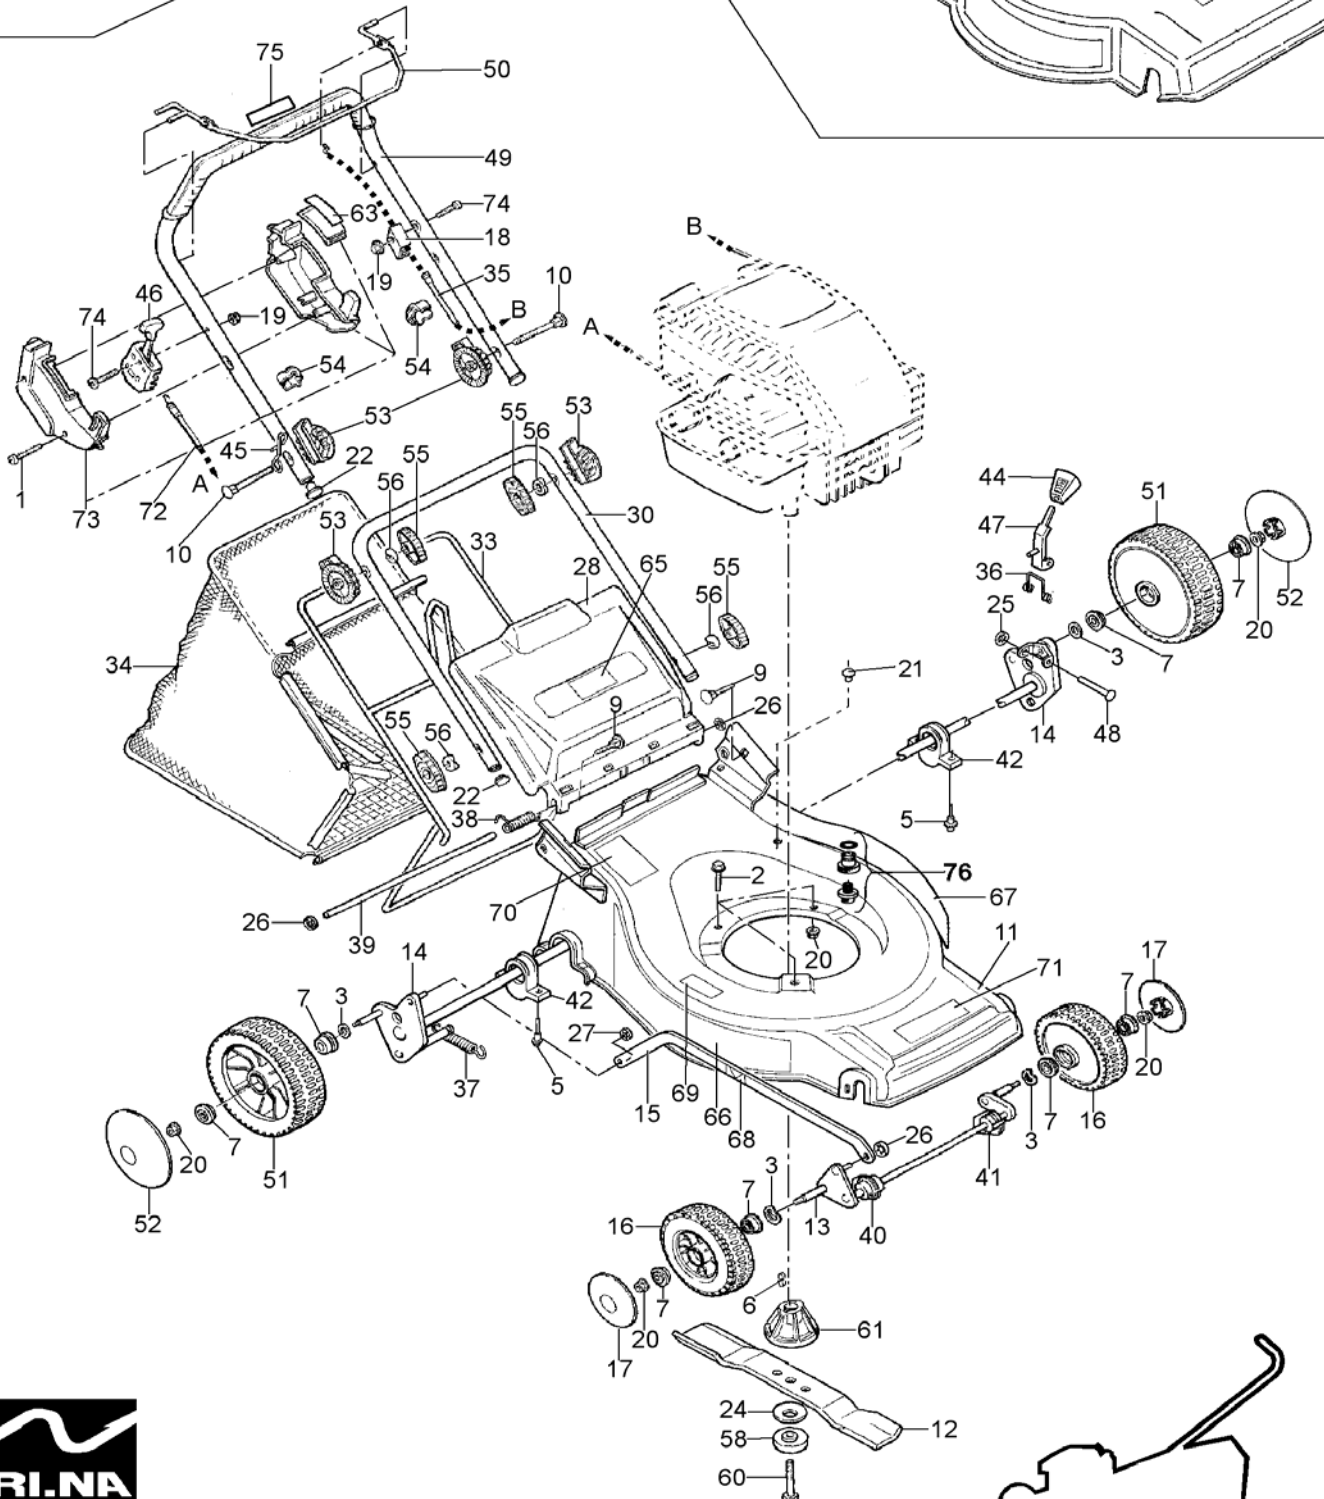

GT 47 - GX 46 - GX 47 - AK 47

GX - AK

Old execution

MA.RI.NA.

GT 47 - GX 46 - GX 47 - AK 47

POS.	CODICE	I	F	D	GB	E	GT 47	GX 46	GX 47	AK 47
1	CP025040	VITE AUTOF.	VIS	SCHRAUBE	SCREW	TORNILLO	2			
2	CP030830	VITE TE	VIS	SCHRAUBE	SCREW	TORNILLO	3	3	3	3
3	CP032813	RONDELLA	RONDELLE	SCHEIBE	WASHER	ARANDELA	4	4	4	4
4	CP032913	RONDELLA	RONDELLE	SCHEIBE	WASHER	ARANDELA	2	2	2	2
5	CP034615	RIVETTO	RIVET	NIET	RIVET	CLAVO	4	4	4	4
6	CP037406	CHIAVETTA	CLAVETTE	SCHLÜSSELCHEN	WOODRUFF KEY	CHAVETA	1	1	1	1
7	CP038227	CUSCINETTO 12X27	ROULEMENT	KUGELLAGER	BALL BEARING	COJINETE	8	8	8	8
8	CP040835	VITE TTQST	VIS	SCHRAUBE	SCREW	TORNILLO	2	2	2	2
9	CP040850	VITE TTQST	VIS	SCHRAUBE	SCREW	TORNILLO	2	4	4	4
10	CP040875	VITE TTQST	VIS	SCHRAUBE	SCREW	TORNILLO	2			
11	CP046001.02	CHASSIS ROSSO	CARTER	GEHÄUSE	DECK	CHASIS		1		
11	CP047001	CHASSIS VERDE	CARTER	GEHÄUSE	DECK	CHASIS	1			
11	CP047001.02	CHASSIS ROSSO	CARTER	GEHÄUSE	DECK	CHASIS			1	
11	CP047001.03	CHASSIS ARGENTO	CARTER	GEHÄUSE	DECK	CHASIS				1
12	CP047013	LAMA	LAME	MESSER	BLADE	CUCHILLA	1	1	1	1
13	CP047048	ASSALE ANT	AXE AVANT	VORDERACHSE	FRONT AXLE	EJE ANTERIOR	1	1	1	1
14	CP047053	ASSALE POS	AXE ARRIERE	HINTERACHSE	REAR AXLE	EJE POSTERIOR	1	1	1	1
15	CP047063	TIRANTE ASSALE	BARRE	GESTÄNGE	LINK ROD	TIRANTE EJE	1	1	1	1
16	CP050106	RUOTA 180	ROUE	RAD	WHEEL	RUEDA		2	2	2
16	CP050108	RUOTA 180	ROUE	RAD	WHEEL	RUEDA	2			
17	CP050127	COPRIRUOTA 180	CACHE MOYEU	RADDECKUNG	HUB CAP	TAPA RUEDA	2 (>= 04/2004)			
17	CP050128	COPRIRUOTA 180	CACHE MOYEU	RADDECKUNG	HUB CAP	TAPA RUEDA	2 (< 04/2004)			
18	CP042216	BLOCCETTO CAVO	ATTACHE CABLE FRE	KABELBESCHWERER	CLIP	FIJADOR CABLE	1	1	1	1
19	CP042806	DADO	ÉCROU	MUTTER	KNOB	ESPARRAGO	2	2	2	2
20	CP042808	DADO	ÉCROU	MUTTER	KNOB	ESPARRAGO	7	7	7	7
21	CP045713	TAPPO	COUVERCLE	KAPPE	CAP	TAPA	1	1	1	1
22	CP045722	TAPPO	COUVERCLE	KAPPE	CAP	TAPA	4	2	2	2
24	CP045911	MOLLA A TAZZA	RONDELLE	SCHEIBE	WASHER	MUELLE	1	1	1	1
25	CP046606	RITEGNO	CLIP	RÜCKHALT	RETAINER	ANILLO CLIP	1	1	1	1
26	CP046607	RITEGNO	CLIP	RÜCKHALT	RETAINER	ANILLO CLIP	3	3	3	3
27	CP046608	RITEGNO	CLIP	RÜCKHALT	RETAINER	ANILLO CLIP	1	1	1	1
28	CP047018	PARASASSI	DEFLECTEUR	DEFLEKTOR	REAR DOOR	DEFLECTÓR	1	1	1	1
29	CP047033	MANICO INF.	GUIDON	STIEL	HANDLE	MANILLAR	1	1	1	1
30	CP047034	MANICO INF.	GUIDON	STIEL	HANDLE	MANILLAR	1	1	1	1
31	CP047042	MANICO SUP.	GUIDON	STIEL	HANDLE	MANILLAR		1	1	1
32	CP047071	LEVA FRENO	LEVIER FREIN	STANGE	LEVER	LEVA		1	1	1
33	CP047078	TELAIO CESTO	ATTELAGE	GRASFANGRAHMEN	FRAME	ARMAZON SACO	1	1	1	1
34	CP047083	TELA CESTO BIANCA	SAC RAMASSEUR	GRASFANGSACK	GRASS BAG	SACO TELA	1			1
34	CP047083.05	TELA CESTO NERA	SAC RAMASSEUR	GRASFANGSACK	GRASS BAG	SACO TELA		1	1	
35	?-TAB-FR	CAVO FRENO	CABLE FREIN	KABEL	CABLE	CABLE	1	1	1	1
36	CP047191	MOLLA	RESSORT	FEDER	SPRING	MUELLE	1	1	1	1
37	CP047192	MOLLA	RESSORT	FEDER	SPRING	MUELLE	1	1	1	1
38	CP050192	MOLLA PARASASSI	RESSORT	FEDER	SPRING	MUELLE	1	1	1	1
39	CP047203	ASTINA	AXE PIVOT	STANGE	HINGE PIN	EJE DEFLECTÓR	1	1	1	1
40	CP047212	SUPPORTO ASSALE	SUPPORT	ACHSELAGER	SUPPORT	SOPORTE	1	1	1	1
41	CP047213	SUPPORTO ASSALE	SUPPORT	ACHSELAGER	SUPPORT	SOPORTE	1	1	1	1
42	CP047214	SUPPORTO ASSALE	SUPPORT	ACHSELAGER	SUPPORT	SOPORTE	2	2	2	2
43	CP047220	COPRIACCELERATOR	COUVERCLE	DECKEL	COVER	COPA PROTECTORA		1	1	1
44	CP047236	CAPPUCCIO	CACHE MOYEU	KAPPE	HOOD	POMO	1	1	1	1
45	CP047242	GANCIO FUNE AVV.	PORTE CABLE	KABELHALTER	CABLE SUPPORT	FIJADOR CABLE	1	1	1	1
46	CP047250	COMANDO ACCELER.	LEVIER	STANGE	THROTTLE LEVER	LEVA	1	1	1	1
47	CP047255	LEVA ALZO	LEVIER	STANGE	LEVER	LEVA ALTURAS	1	1	1	1
48	CP047267	PERNO	GOUJON	ZAPFEN	PIN	PERNO	1	1	1	1
49	CP050043	MANICO SUP.	GUIDON	STIEL	HANDLE	MANILLAR	1			
50	CP050071	LEVA FRENO	LEVIER FREIN	STANGE	LEVER	LEVA	1			
51	CP050110	RUOTA 200	ROUE	RAD	WHEEL	RUEDA		2	2	2
51	CP050112	RUOTA 200	ROUE	RAD	WHEEL	RUEDA	2			
52	CP050132	COPRIRUOTA 200-230	CACHE MOYEU	RADDECKUNG	HUB CAP	TAPA RUEDA	2 (>= 04/2004)			
52	CP050130	COPRIRUOTA 200	CACHE MOYEU	RADDECKUNG	HUB CAP	TAPA RUEDA	2 (< 04/2004)			
53	CP050212	REGOLATORE MANICO	REGLAGE DE GUIDON	STIELREGULATOR	HANDLE REGULATOR	REGULADOR MANILL	4			
54	CP050222	FERMACAVO	ATTACHE CABLE	KABELBESCHWERER	CLIP	FIJADOR CABLE	2	2	2	2
55	CP050228	POMOLO MANICO	ÉCROU	GRIF	KNOB HANDLE	POMO MANILLAR	4	4	4	4
56	CP050230	RONDELLA	RONDELLE	SCHEIBE	WASHER	ARANDELA	4	4	4	4
57	CP050233	RONDELLA	RONDELLE	SCHEIBE	WASHER	ARANDELA	2	2	2	2
58	CP053250	RONDELLA	RONDELLE	SCHEIBE	WASHER	ARANDELA	1	1	1	1
60	CP050964	VITE LAMA	VIS	SCHRAUBE	SCREW	TORNILLO	1	1	1	1
61	CP053273	MOZZO LAMA 22	PORTE LAME	MESSERHALTER	BLADE ADAPTOR	PORTA CUCHILLA	1	1	1	1
63	CP053710	DECALCO	DECALQUE	ETIKETTE	DECAL	CARTEL	1			
64	CP053713	DECALCO	DECALQUE	ETIKETTE	DECAL	CARTEL		1	1	1
65	CP053715	DECALCO	DECALQUE	ETIKETTE	DECAL	CARTEL	1	1	1	1
66	CP053726	DECALCO	DECALQUE	ETIKETTE	DECAL	CARTEL	1			
67	CP053727	DECALCO	DECALQUE	ETIKETTE	DECAL	CARTEL	1			
68	CP053802	DECALCO	DECALQUE	ETIKETTE	DECAL	CARTEL	1	1	1	1
69	CP053806	DECALCO	DECALQUE	ETIKETTE	DECAL	CARTEL	1	1	1	1
70	CP053813	DECALCO	DECALQUE	ETIKETTE	DECAL	CARTEL	1	1	1	1
71	CP053861	DECALCO GALAXY	DECALQUE	ETIKETTE	DECAL	CARTEL		1	1	
71	CP053910	DECALCO GREENTEA	DECALQUE	ETIKETTE	DECAL	CARTEL	1			
71	CP053849	DECALCO AKITA	DECALQUE	ETIKETTE	DECAL	CARTEL				1
72	?-TAB-AC	CAVO ACCELERATOR	CABLE GAZ	KABEL	CABLE	CABLE	1	1	1	1
73	CP056226	COPRIACCELERATOR	COUVERCLE	DECKEL	COVER	COPA PROTECTORA	1			
74	CP060640	VITE TC	VIS	SCHRAUBE	SCREW	TORNILLO	2	2	2	2
75	CP053842	DECALCO	DECALQUE	ETIKETTE	DECAL	CARTEL	1	1	1	1
76	CP052225	INNESTO RAPIDO	RACCORD DE L'EAU	SPUELDUESE	WATER CONNECTOR	ENLACE	1	1	1	1