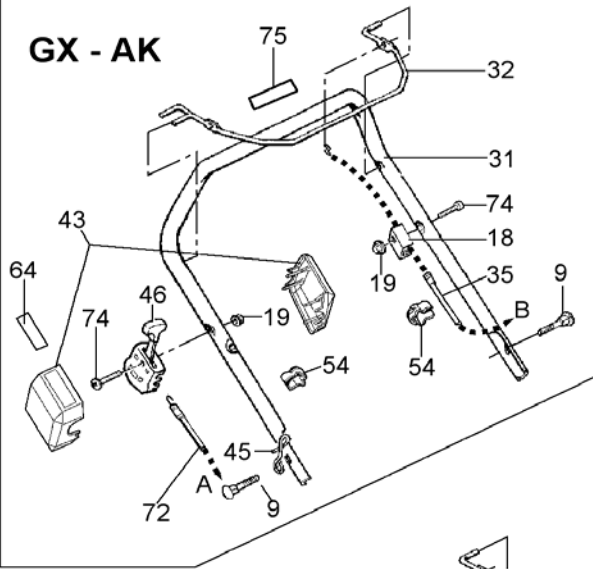

GT 47 - GX 46 - GX 47 - AK 47

GX - AK

Old execution

MA.RI.NA.

GT 47 - GX 46 - GX 47 - AK 47

POS.	CODICE	I	F	D	GB	E	GT 47	GX 46	GX 47	AK 47
1	CP025040	VITE AUTOF.	VIS	SCHRAUBE	SCREW	TORNILLO	2			
2	CP030830	VITE TE	VIS	SCHRAUBE	SCREW	TORNILLO	3	3	3	3
3	CP032813	RONDELLA	RONDELLE	SCHEIBE	WASHER	ARANDELA	4	4	4	4
4	CP032913	RONDELLA	RONDELLE	SCHEIBE	WASHER	ARANDELA	2	2	2	2
5	CP034615	RIVETTO	RIVET	NIET	RIVET	CLAVO	4	4	4	4
6	CP037406	CHIAVETTA	CLAVETTE	SCHLÜSSELCHEN	WOODRUFF KEY	CHAVETA	1	1	1	1
7	CP038227	CUSCINETTO 12X27	ROULEMENT	KUGELLAGER	BALL BEARING	COJINETE	8	8	8	8
8	CP040835	VITE TTQST	VIS	SCHRAUBE	SCREW	TORNILLO	2	2	2	2
9	CP040850	VITE TTQST	VIS	SCHRAUBE	SCREW	TORNILLO	2	4	4	4
10	CP040875	VITE TTQST	VIS	SCHRAUBE	SCREW	TORNILLO	2			
11	CP046001.02	CHASSIS ROSSO	CARTER	GEHÄUSE	DECK	CHASIS		1		
11	CP047001	CHASSIS VERDE	CARTER	GEHÄUSE	DECK	CHASIS	1			
11	CP047001.02	CHASSIS ROSSO	CARTER	GEHÄUSE	DECK	CHASIS			1	
11	CP047001.03	CHASSIS ARGENTO	CARTER	GEHÄUSE	DECK	CHASIS				1
12	CP047013	LAMA	LAME	MESSER	BLADE	CUCHILLA	1	1	1	1
13	CP047048	ASSALE ANT	AXE AVANT	VORDERACHSE	FRONT AXLE	EJE ANTERIOR	1	1	1	1
14	CP047053	ASSALE POS	AXE ARRIERE	HINTERACHSE	REAR AXLE	EJE POSTERIOR	1	1	1	1
15	CP047063	TIRANTE ASSALE	BARRE	GESTÄNGE	LINK ROD	TIRANTE EJE	1	1	1	1
16	CP050106	RUOTA 180	ROUE	RAD	WHEEL	RUEDA		2	2	2
16	CP050108	RUOTA 180	ROUE	RAD	WHEEL	RUEDA	2			
17	CP050127	COPRIRUOTA 180	CACHE MOYEU	RADDECKUNG	HUB CAP	TAPA RUEDA	2 (>= 04/2004)			
17	CP050128	COPRIRUOTA 180	CACHE MOYEU	RADDECKUNG	HUB CAP	TAPA RUEDA	2 (< 04/2004)			
18	CP042216	BLOCCETTO CAVO	ATTACHE CABLE FRE	KABELBESCHWERER	CLIP	FIJADOR CABLE	1	1	1	1
19	CP042806	DADO	ÉCROU	MUTTER	KNOB	ESPARRAGO	2	2	2	2
20	CP042808	DADO	ÉCROU	MUTTER	KNOB	ESPARRAGO	7	7	7	7
21	CP045713	TAPPO	COUVERCLE	KAPPE	CAP	TAPA	1	1	1	1
22	CP045722	TAPPO	COUVERCLE	KAPPE	CAP	TAPA	4	2	2	2
24	CP045911	MOLLA A TAZZA	RONDELLE	SCHEIBE	WASHER	MUELLE	1	1	1	1
25	CP046606	RITEGNO	CLIP	RÜCKHALT	RETAINER	ANILLO CLIP	1	1	1	1
26	CP046607	RITEGNO	CLIP	RÜCKHALT	RETAINER	ANILLO CLIP	3	3	3	3
27	CP046608	RITEGNO	CLIP	RÜCKHALT	RETAINER	ANILLO CLIP	1	1	1	1
28	CP047018	PARASASSI	DEFLECTEUR	DEFLEKTOR	REAR DOOR	DEFLECTÓR	1	1	1	1
29	CP047033	MANICO INF.	GUIDON	STIEL	HANDLE	MANILLAR	1	1	1	1
30	CP047034	MANICO INF.	GUIDON	STIEL	HANDLE	MANILLAR	1	1	1	1
31	CP047042	MANICO SUP.	GUIDON	STIEL	HANDLE	MANILLAR		1	1	1
32	CP047071	LEVA FRENO	LEVIER FREIN	STANGE	LEVER	LEVA		1	1	1
33	CP047078	TELAIO CESTO	ATTELAGE	GRASFANGRAHMEN	FRAME	ARMAZON SACO	1	1	1	1
34	CP047083	TELA CESTO BIANCA	SAC RAMASSEUR	GRASFANGSACK	GRASS BAG	SACO TELA	1			1
34	CP047083.05	TELA CESTO NERA	SAC RAMASSEUR	GRASFANGSACK	GRASS BAG	SACO TELA		1	1	
35	?-TAB-FR	CAVO FRENO	CABLE FREIN	KABEL	CABLE	CABLE	1	1	1	1
36	CP047191	MOLLA	RESSORT	FEDER	SPRING	MUELLE	1	1	1	1
37	CP047192	MOLLA	RESSORT	FEDER	SPRING	MUELLE	1	1	1	1
38	CP050192	MOLLA PARASASSI	RESSORT	FEDER	SPRING	MUELLE	1	1	1	1
39	CP047203	ASTINA	AXE PIVOT	STANGE	HINGE PIN	EJE DEFLECTÓR	1	1	1	1
40	CP047212	SUPPORTO ASSALE	SUPPORT	ACHSELAGER	SUPPORT	SOPORTE	1	1	1	1
41	CP047213	SUPPORTO ASSALE	SUPPORT	ACHSELAGER	SUPPORT	SOPORTE	1	1	1	1
42	CP047214	SUPPORTO ASSALE	SUPPORT	ACHSELAGER	SUPPORT	SOPORTE	2	2	2	2
43	CP047220	COPRIACCELERATOR	COUVERCLE	DECKEL	COVER	COPA PROTECTORA		1	1	1
44	CP047236	CAPPUCCIO	CACHE MOYEU	KAPPE	HOOD	POMO	1	1	1	1
45	CP047242	GANCIO FUNE AVV.	PORTE CABLE	KABELHALTER	CABLE SUPPORT	FIJADOR CABLE	1	1	1	1
46	CP047250	COMANDO ACCELER.	LEVIER	STANGE	THROTTLE LEVER	LEVA	1	1	1	1
47	CP047255	LEVA ALZO	LEVIER	STANGE	LEVER	LEVA ALTURAS	1	1	1	1
48	CP047267	PERNO	GOUJON	ZAPFEN	PIN	PERNO	1	1	1	1
49	CP050043	MANICO SUP.	GUIDON	STIEL	HANDLE	MANILLAR	1			
50	CP050071	LEVA FRENO	LEVIER FREIN	STANGE	LEVER	LEVA	1			
51	CP050110	RUOTA 200	ROUE	RAD	WHEEL	RUEDA		2	2	2
51	CP050112	RUOTA 200	ROUE	RAD	WHEEL	RUEDA	2			
52	CP050132	COPRIRUOTA 200-230	CACHE MOYEU	RADDECKUNG	HUB CAP	TAPA RUEDA	2 (>= 04/2004)			
52	CP050130	COPRIRUOTA 200	CACHE MOYEU	RADDECKUNG	HUB CAP	TAPA RUEDA	2 (< 04/2004)			
53	CP050212	REGOLATORE MANICO	REGLAGE DE GUIDON	STIELREGULATOR	HANDLE REGULATOR	REGULADOR MANILL	4			
54	CP050222	FERMACAVO	ATTACHE CABLE	KABELBESCHWERER	CLIP	FIJADOR CABLE	2	2	2	2
55	CP050228	POMOLO MANICO	ÉCROU	GRIF	KNOB HANDLE	POMO MANILLAR	4	4	4	4
56	CP050230	RONDELLA	RONDELLE	SCHEIBE	WASHER	ARANDELA	4	4	4	4
57	CP050233	RONDELLA	RONDELLE	SCHEIBE	WASHER	ARANDELA	2	2	2	2
58	CP053250	RONDELLA	RONDELLE	SCHEIBE	WASHER	ARANDELA	1	1	1	1
60	CP050964	VITE LAMA	VIS	SCHRAUBE	SCREW	TORNILLO	1	1	1	1
61	CP053273	MOZZO LAMA 22	PORTE LAME	MESSERHALTER	BLADE ADAPTOR	PORTA CUCHILLA	1	1	1	1
63	CP053710	DECALCO	DECALQUE	ETIKETTE	DECAL	CARTEL	1			
64	CP053713	DECALCO	DECALQUE	ETIKETTE	DECAL	CARTEL		1	1	1
65	CP053715	DECALCO	DECALQUE	ETIKETTE	DECAL	CARTEL	1	1	1	1
66	CP053726	DECALCO	DECALQUE	ETIKETTE	DECAL	CARTEL	1			
67	CP053727	DECALCO	DECALQUE	ETIKETTE	DECAL	CARTEL	1			
68	CP053802	DECALCO	DECALQUE	ETIKETTE	DECAL	CARTEL	1	1	1	1
69	CP053806	DECALCO	DECALQUE	ETIKETTE	DECAL	CARTEL	1	1	1	1
70	CP053813	DECALCO	DECALQUE	ETIKETTE	DECAL	CARTEL	1	1	1	1
71	CP053861	DECALCO GALAXY	DECALQUE	ETIKETTE	DECAL	CARTEL		1	1	
71	CP053910	DECALCO GREENTEA	DECALQUE	ETIKETTE	DECAL	CARTEL	1			
71	CP053849	DECALCO AKITA	DECALQUE	ETIKETTE	DECAL	CARTEL				1
72	?-TAB-AC	CAVO ACCELERATOR	CABLE GAZ	KABEL	CABLE	CABLE	1	1	1	1
73	CP056226	COPRIACCELERATOR	COUVERCLE	DECKEL	COVER	COPA PROTECTORA	1			
74	CP060640	VITE TC	VIS	SCHRAUBE	SCREW	TORNILLO	2	2	2	2
75	CP053842	DECALCO	DECALQUE	ETIKETTE	DECAL	CARTEL	1	1	1	1
76	CP052225	INNESTO RAPIDO	RACCORD DE L'EAU	SPUELDUESE	WATER CONNECTOR	ENLACE	1	1	1	1