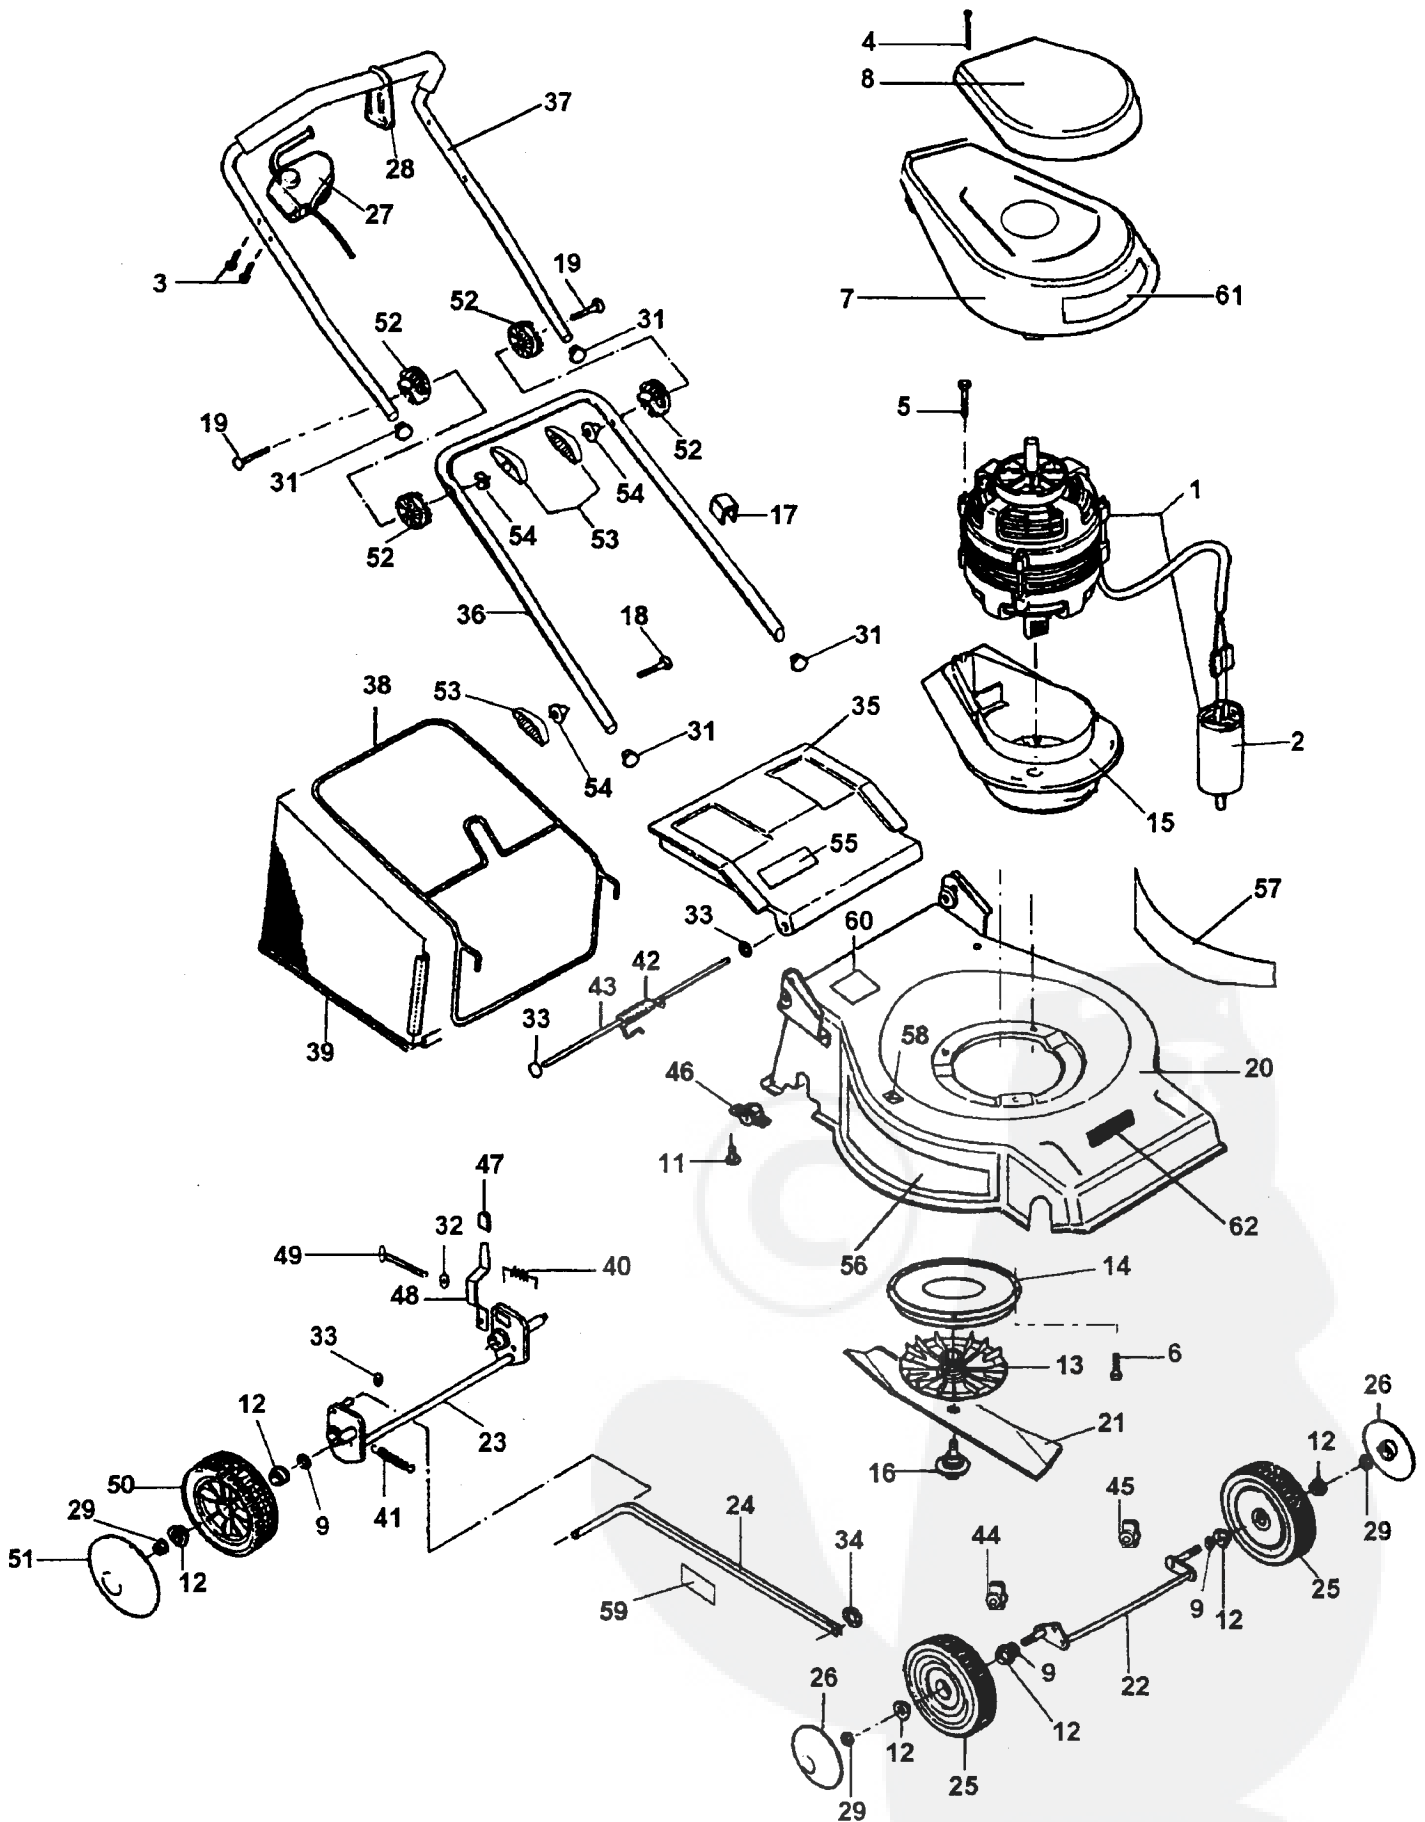

MA.RI.NA.

GT 42 E

(New >= 1996)

POS.	CODICE	I	F	D	GB	E	QTA'
1	CP017130F	MOTORE EL. 1300	MOTEUR	MOTOR	ENGINE	MOTOR	1
2	CP019816	CONDENSATORE 16	CONDENSATEUR	KONDENSATOR	CONDENSER	CONDENSADOR	1
3	CP023925	VITE AUTOF.	VIS	SCHRAUBE	SCREW	TORNILLO	2
4	CP025030	VITE AUTOF.	VIS	SCHRAUBE	SCREW	TORNILLO	2
5	CP026030	VITE AUTOF.	VIS	SCHRAUBE	SCREW	TORNILLO	4
6	CP026322	VITE AUTOF.	VIS	SCHRAUBE	SCREW	TORNILLO	3
7	CP032102	CUPOLINA INF. BIAN	CALOTTE	VERKLEIDUNG	COVER	CARCASA	1
8	CP032103	CUPOLINA SUP. VE	CALOTTE	VERKLEIDUNG	COVER	CARCASA	1
9	CP032813	RONDELLA	RONDELLE	SCHEIBE	WASHER	ARANDELA	4
11	CP034615	RIVETTO	RIVET	NIET	RIVET	CLAVO	4
12	CP038227	CUSCINETTO	ROULEMENT	KUGELLAGER	BALL BEARING	COJINETE	8
13	CP040158	VENTOLA	VENTILATEUR	LAUFRAD	FAN	VENTILADOR	1
14	CP040174	CONVOGLIATORE	CALOTTE	LAUFRADGEHÄUSE	FAN BOX	CARCASA	1
15	CP040175	BASE MOTORE	PORTE MOTEUR	MOTORGEHÄUSE	MOTOR BOX	BASE MOTOR	1
16	CP040209	VITE LAMA	VIS	SCHRAUBE	SCREW	TORNILLO	1
17	CP040222	FERMACAVO	ATTACHE CABLE	KABELBESCHWERE	CLIP	FIJADOR CABLE	1
18	CP040850	VITE TTQST	VIS	SCHRAUBE	SCREW	TORNILLO	2
19	CP040875	VITE TTQST	VIS	SCHRAUBE	SCREW	TORNILLO	2
20	CP042001	CHASSIS	CARTER	GEHÄUSE	DECK	CHASSIS	1
21	CP042010	LAMA	LAME	MESSER	BLADE	CUCHILLA	1
22	CP042048	ASSALE ANT	AXE AVANT	VORDERACHSE	FRONT AXLE ASSY	EJE ANTERIOR	1
23	CP042053	ASSALE POS	AXE ARRIERE	HINTERACHSE	REAR AXLE ASSY	EJE POSTERIOR	1
24	CP042063	TIRANTE ASSALE	BARRE	GESTÄNGE	LINK ROD	TIRANTE EJE	1
25	CP042108	RUOTA 150	ROUE	RAD	WHEEL	RUEDA	2
26	CP042128	COPRIRUOTA 150	CACHE MOYEU	RADDECKUNG	HUB CAP	TAPA RUEDA	2
27	CP042185	INTERRUPTORE	INTERRUPTEUR	SCHALTER	SWITCH	INTERRUPTOR	1
28	CP042222	SUPPORTO CAVO	PORTE CABLE	KABELHALTER	CABLE SUPPORT	FIJADOR CABLE	1
29	CP042808	DADO	ÉCROU	MUTTER	KNOB	ESPARRAGO	4
31	CP045722	TAPPO	COUVERCLE	KAPPE	CAP	TAPA	4
32	CP046606	RITEGNO	CLIP	RÜCKHALT	RETAINER	ANILLO CLIP	1
33	CP046607	RITEGNO	CLIP	RÜCKHALT	RETAINER	ANILLO CLIP	3
34	CP046608	RITEGNO	CLIP	RÜCKHALT	RETAINER	ANILLO CLIP	1
35	CP047018	PARASASSI	DEFLECTEUR	DEFLEKTOR	REAR DOOR	DEFLETOR	1
36	CP047034	MANICO INF.	GUIDON	STIEL	HANDLE	MANILLAR	1
37	CP047038	MANICO SUP.	GUIDON	STIEL	HANDLE	MANILLAR	1
38	CP047078	TELAIO CESTO	ATTELAGE	GRASFANGRAHME	FRAME ASSEMBLY	ARMAZON SACO	1
39	CP047083	TELA CESTO BIANC	SAC RAMASSEUR	GRASFANGSACK	GRASS BAG	SACO TELA	1
40	CP047191	MOLLA	RESSORT	FEDER	SPRING	MUELLE	1
41	CP047192	MOLLA	RESSORT	FEDER	SPRING	MUELLE	1
42	CP047193	MOLLA PARASASSI	RESSORT	FEDER	SPRING	MUELLE	1
43	CP047203	ASTINA	AXE PIVOT	STANGE	HINGE PIN	EJE DEFLECTOR	1
44	CP047212	SUPPORTO ASSALE	SUPPORT	ACHSELAGER	SUPPORT	SOPORTE	1
45	CP047213	SUPPORTO ASSALE	SUPPORT	ACHSELAGER	SUPPORT	SOPORTE	1
46	CP047214	SUPPORTO ASSALE	SUPPORT	ACHSELAGER	SUPPORT	SOPORTE	2
47	CP047236	CAPPUCCIO	CACHE MOYEU	KAPPE	HOOD	POMO	1
48	CP047255	LEVA ALZO	LEVIER	STANGE	LEVER	LEVA ALTURAS	1
49	CP047267	PERNO	GOUJON	ZAPFEN	PIN	PERNO	1
50	CP050108	RUOTA 180	ROUE	RAD	WHEEL	RUEDA	2
51	CP050128	COPRIRUOTA 180	CACHE MOYEU	RADDECKUNG	HUB CAP	TAPA RUEDA	2
52	CP050212	REGOLATORE MANI	REGLAGE DE GUID	STIELREGULATOR	HANDLE REGULATO	REGULADOR MANIL	4
53	CP050228	POMOLO MANICO	ÉCROU	GRIFF	KNOB HANDLE	POMO MANILLAR	4
54	CP050230	RONDELLA	RONDELLE	SCHEIBE	WASHER	ARANDELA	4
55	CP053714	DECALCO	DECALQUE	ETIKETTE	DECAL	CARTEL	1
56	CP053724	DECALCO	DECALQUE	ETIKETTE	DECAL	CARTEL	1
57	CP053725	DECALCO	DECALQUE	ETIKETTE	DECAL	CARTEL	1
58	CP053802	DECALCO	DECALQUE	ETIKETTE	DECAL	CARTEL	1
59	CP053806	DECALCO	DECALQUE	ETIKETTE	DECAL	CARTEL	1
60	CP053812	DECALCO	DECALQUE	ETIKETTE	DECAL	CARTEL	1
61	CP053890	DECALCO	DECALQUE	ETIKETTE	DECAL	CARTEL	1
62	CP053860	DECALCO	DECALQUE	ETIKETTE	DECAL	CARTEL	1