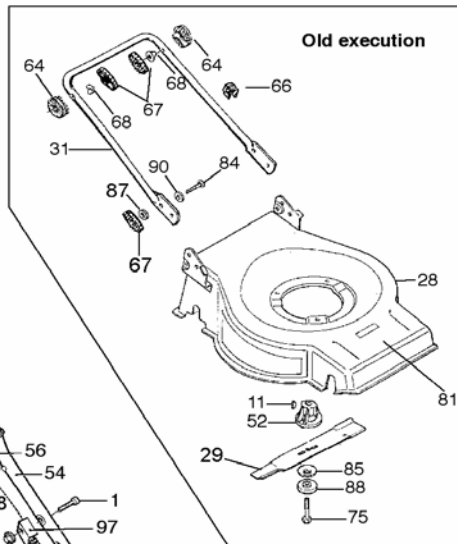

GT 53 S - GX 52 S - GX 53 S - AK 53 S - SP 53 S

POS.	CODICE	I	F	D	GB	E	GT 53	GX 52	GX 53	AK 53	SP 53	
1	CP060640	VITE TC	VIS	SCHRAUBE	SCREW	TORNILLO	2	2	2	2	2	
2	CP030825	VITE TE	VIS	SCHRAUBE	SCREW	TORNILLO	1	1	1	1	1	
3	CP030845	VITE TE	VIS	SCHRAUBE	SCREW	TORNILLO	3	3	3	3	3	
4	CP032813	RONDELLA	RONDELLE	SCHEIBE	WASHER	ARANDELA	2	2	2	2	2	
4	CP032913	RONDELLA	RONDELLE	SCHEIBE	WASHER	ARANDELA	4 X RUOTE CP047118.98 - CP053128.98					
5	CP032908	RONDELLA	RONDELLE	SCHEIBE	WASHER	ARANDELA	5	5	5	5	5	
6	CP032913	RONDELLA	RONDELLE	SCHEIBE	WASHER	ARANDELA	2	2	2	2	2	
7	CP034615	RIVETTO	RIVET	NIET	RIVET	CLAVO	4	4	4	4	4	
8	CP044906	DADO	ÉCROU	MUTTER	KNOB	ESPARRAGO	1	1	1	1	1	
9	CP035905	RASAMENTO	RONDELLE	SCHEIBE	WASHER	ARANDELA	2	2	2	2	2	
10	CP037305	CHIAVETTA	CLAVETTE	SCHLÜSSELCHEN	WOODRUFF KEY	CHAVETA	2	2	2	2	2	
11	CP037406	CHIAVETTA	CLAVETTE	SCHLÜSSELCHEN	WOODRUFF KEY	CHAVETA	1 (fino a / till 03/1999)					
12	CP038226	CUSCINETTO 12X24	ROULEMENT	KUGELLAGER	BALL BEARING	COJINETE	4	4	4	4	4	
12	CP038228	CUSCINETTO	ROULEMENT	KUGELLAGER	BALL BEARING	COJINETE	4 X RUOTE CP053128.98					
13	CP040226	BOCCOLA	BOUCLE	BÜCHSE	BUSH	COJINETE					4	
13	CP038227	CUSCINETTO 12X24	ROULEMENT	KUGELLAGER	BALL BEARING	COJINETE	4	4	4	4	4	
13	CP038228	CUSCINETTO	ROULEMENT	KUGELLAGER	BALL BEARING	COJINETE	4 X RUOTE CP047118.98					
14	CP038228	CUSCINETTO	ROULEMENT	KUGELLAGER	BALL BEARING	COJINETE	2	2	2	2	2	
15	CP040630	VITE TTQST	VIS	SCHRAUBE	SCREW	TORNILLO	1	1	1	1	1	
16	CP040850	VITE TTQST	VIS	SCHRAUBE	SCREW	TORNILLO	2	4	4	4	4	
17	CP040875	VITE TTQST	VIS	SCHRAUBE	SCREW	TORNILLO	2					
18	CP042806	DADO	ÉCROU	MUTTER	KNOB	ESPARRAGO	3	3	3	3	3	
19	CP042808	DADO	ÉCROU	MUTTER	KNOB	ESPARRAGO	8	8	8	8	8	
20	CP044708	DADO	ÉCROU	MUTTER	KNOB	ESPARRAGO	3	3	3	3	3	
21	CP045530	SPINA	GOUPILLE	DORN	PIN	PASADOR	1	1	1	1	1	
22	CP045722	TAPPO	COUVERCLE	KAPPE	CAP	TAPA	4	2	2	2	2	
23	CP045810	GRANO	VIS	SCHRAUBE	SCREW	TORNILLO	1 (fino a / till 03/1999)					
25	CP046606	RITEGNO	CLIP	RÜCKHALT	RETAINER	ANILLO CLIP	1	1	1	1	1	
26	CP046607	RITEGNO	CLIP	RÜCKHALT	RETAINER	ANILLO CLIP	3	3	3	3	3	
27	CP046812	SEEGER	SEEGER	RÜCKHALT	RETAINER	ANILLO CLIP	4	4	4	4	4	
28	CP052001.02	CHASSIS	CARTER	GEHÄUSE	DECK	CHASIS		1				
28	CP053001	CHASSIS	CARTER	GEHÄUSE	DECK	CHASIS	1					
28	CP053001.02	CHASSIS	CARTER	GEHÄUSE	DECK	CHASIS			1			
28	CP053001.03	CHASSIS	CARTER	GEHÄUSE	DECK	CHASIS				1		
28	CP053001.12	CHASSIS	CARTER	GEHÄUSE	DECK	CHASIS					1	
29	CP053013	LAMA	LAME	MESSER	BLADE	CUCHILLA	1	1	1	1	1	
30	CP047018	PARASASSI	DEFLECTEUR	DEFLEKTOR	REAR DOOR	DEFLECTÓR	1	1	1	1	1	
31	CP047033	MANICO INF.	GUIDON	STIEL	HANDLE	MANILLAR	1	1	1	1	1	
32	CP053048	ASSALE ANTERIOR	AXE AVANT	VORDERACHSE	FRONT AXLE	EJE ANTERIOR	1	1	1	1	1	
33	CP053058	ASSALE POSTERIO	AXE ARRIERE	HINTERACHSE	REAR AXLE	EJE POSTERIOR	1	1	1	1	1	
34	CP053063	TIRANTE ASSALE	BARRE	GESTÄNGE	LINK ROD	TIRANTE EJE	1	1	1	1	1	
35	CP053078	TELAIO CESTO	ATTELAGE	GRASFANGRAHME	FRAME	ARMAZON SACO	1	1	1	1	1	
36	CP053083	TELA CESTO BIANCO	SAC RAMASSEUR	GRASFANGSACK	GRASS BAG	SACO TELA	1					
36	CP053083.05	TELA CESTO NERO	SAC RAMASSEUR	GRASFANGSACK	GRASS BAG	SACO TELA		1	1		1	
37	CP053088	RIDUTTORE TR 53	REDUCTEUR	UNTERSETZUNGSGE	GEAR BOX ASSY	TRANSMISION	1	1	1	1	1	
38	CP047096	COPRINCINGHIA	COUVERCLE COUR	RIEMENSCHUTZ	BELT COVER	TAPA	1	1	1	1	1	
39	?-TAB-FR	CAVO FRENO	CABLE FREIN	KABEL	CABLE	CABLE	1	1	1	1	1	
40	CP047191	MOLLA	RESSORT	FEDER	SPRING	MUELLE	1	1	1	1	1	
41	CP047192	MOLLA	RESSORT	FEDER	SPRING	MUELLE	1	1	1	1	1	
42	CP050192	MOLLA PARASASSI	RESSORT	FEDER	SPRING	MUELLE	1	1	1	1	1	
43	CP053203	ASTINA	AXE PIVOT	STANGE	HINGE PIN	EJE DEFLECTÓR	1	1	1	1	1	
44	CP047212	SUPPORTO ASSALE	SUPPORT	ACHSELAGER	SUPPORT	SOPORTE	1	1	1	1	1	
45	CP047213	SUPPORTO ASSALE	SUPPORT	ACHSELAGER	SUPPORT	SOPORTE	1	1	1	1	1	
46	CP047215	SUPPORTO ASSALE	SUPPORT	ACHSELAGER	SUPPORT	SOPORTE	2	2	2	2	2	
47	CP047217	PASSACAVO	JOINTE	RING	RING	ANILLO	1	1	1	1	1	
48	CP047236	CAPPUCCIO	CACHE MOYEU	KAPPE	HOOD	POMO	1	1	1	1	1	
49	CP047250	COMANDO ACCELERAZIONE	LEVIER	STANGE	THROTTLE LEVER	LEVA	1	1	1	1	1	
50	CP047255	LEVA ALZO	LEVIER	STANGE	LEVER	LEVA ALTURAS	1	1	1	1	1	
51	CP047267	PERNO	GOUJON	ZAPFEN	PIN	PERNO	1	1	1	1	1	
52	CP053273	MOZZO LAMA 22	PORTE LAME	MESSERHALTER	BLADE ADAPTOR	PORTA CUCHILLA	1 (fino a / till 03/1999)					
53	CP047829	CINGHIA Z 29 1/2	COURROIE	RIEMEN	BELT	CORREA	1	1	1	1	1	
54	CP050043	MANICO SUP.	GUIDON	STIEL	HANDLE	MANILLAR	1					
55	CP050068	LEVA INNESTO	LEVIER EMBRAYAGE	STANGE	LEVER CLUTCH	LEVA	1					
56	CP050073	LEVA FRENO	LEVIER FREIN	STANGE	LEVER	LEVA	1					
57	CP047109	RUOTA 180	ROUE	RAD	WHEEL	RUEDA					2	
57	CP050106	RUOTA 180	ROUE	RAD	WHEEL	RUEDA		2	2	2		
57	CP050108	RUOTA 180	ROUE	RAD	WHEEL	RUEDA	2	<--- (fino a / till 12/2005)				
57	CP047118.98	RUOTA 180 PH ZINCO	ROUE ACIER	VERZINKTES RAD	ZINC WHEEL	RUEDA ZINC	2	<--- (da / from 01/2006)				
58	CP050116	RUOTA 200	ROUE	RAD	WHEEL	RUEDA		2	2	2	2	
58	CP050118	RUOTA 200	ROUE	RAD	WHEEL	RUEDA	2	<--- (fino a / till 12/2005)				
58	CP053128.98	RUOTA 209T PH ZINCO	ROUE ACIER	VERZINKTES RAD	ZINC WHEEL	RUEDA ZINC	2	<--- (da / from 01/2006)				
59	CP050127	COPRIRUOTA 180	CACHE MOYEU	RADDECKUNG	HUB CAP	TAPA RUEDA	2 (da/from 04/2004 a/to 12/2005)					
59	CP050128	COPRIRUOTA 180	CACHE MOYEU	RADDECKUNG	HUB CAP	TAPA RUEDA	2 (fino a / till 04/2004)					
59	CP047133	COPRIRUOTA	CACHE MOYEU	RADDECKUNG	HUB CAP	TAPA RUEDA	2 (da / from 01/2006)					
60	CP050132	COPRIRUOTA 200-2	CACHE MOYEU	RADDECKUNG	HUB CAP	TAPA RUEDA	2 (da/from 04/2004 a/to 12/2005)					
60	CP050133	COPRIRUOTA 200-2	CACHE MOYEU	RADDECKUNG	HUB CAP	TAPA RUEDA	2 (fino a / till 04/2004)					
60	CP047133	COPRIRUOTA	CACHE MOYEU	RADDECKUNG	HUB CAP	TAPA RUEDA	2 (da / from 01/2006)					
61	CP050139	CAVO SEMOVENZA	CABLE D'EMBRAYAGE	SELBSTBEWEGLIC	CABLE CLUTCH	CABLE TRACCION	1	1	1	1	1	