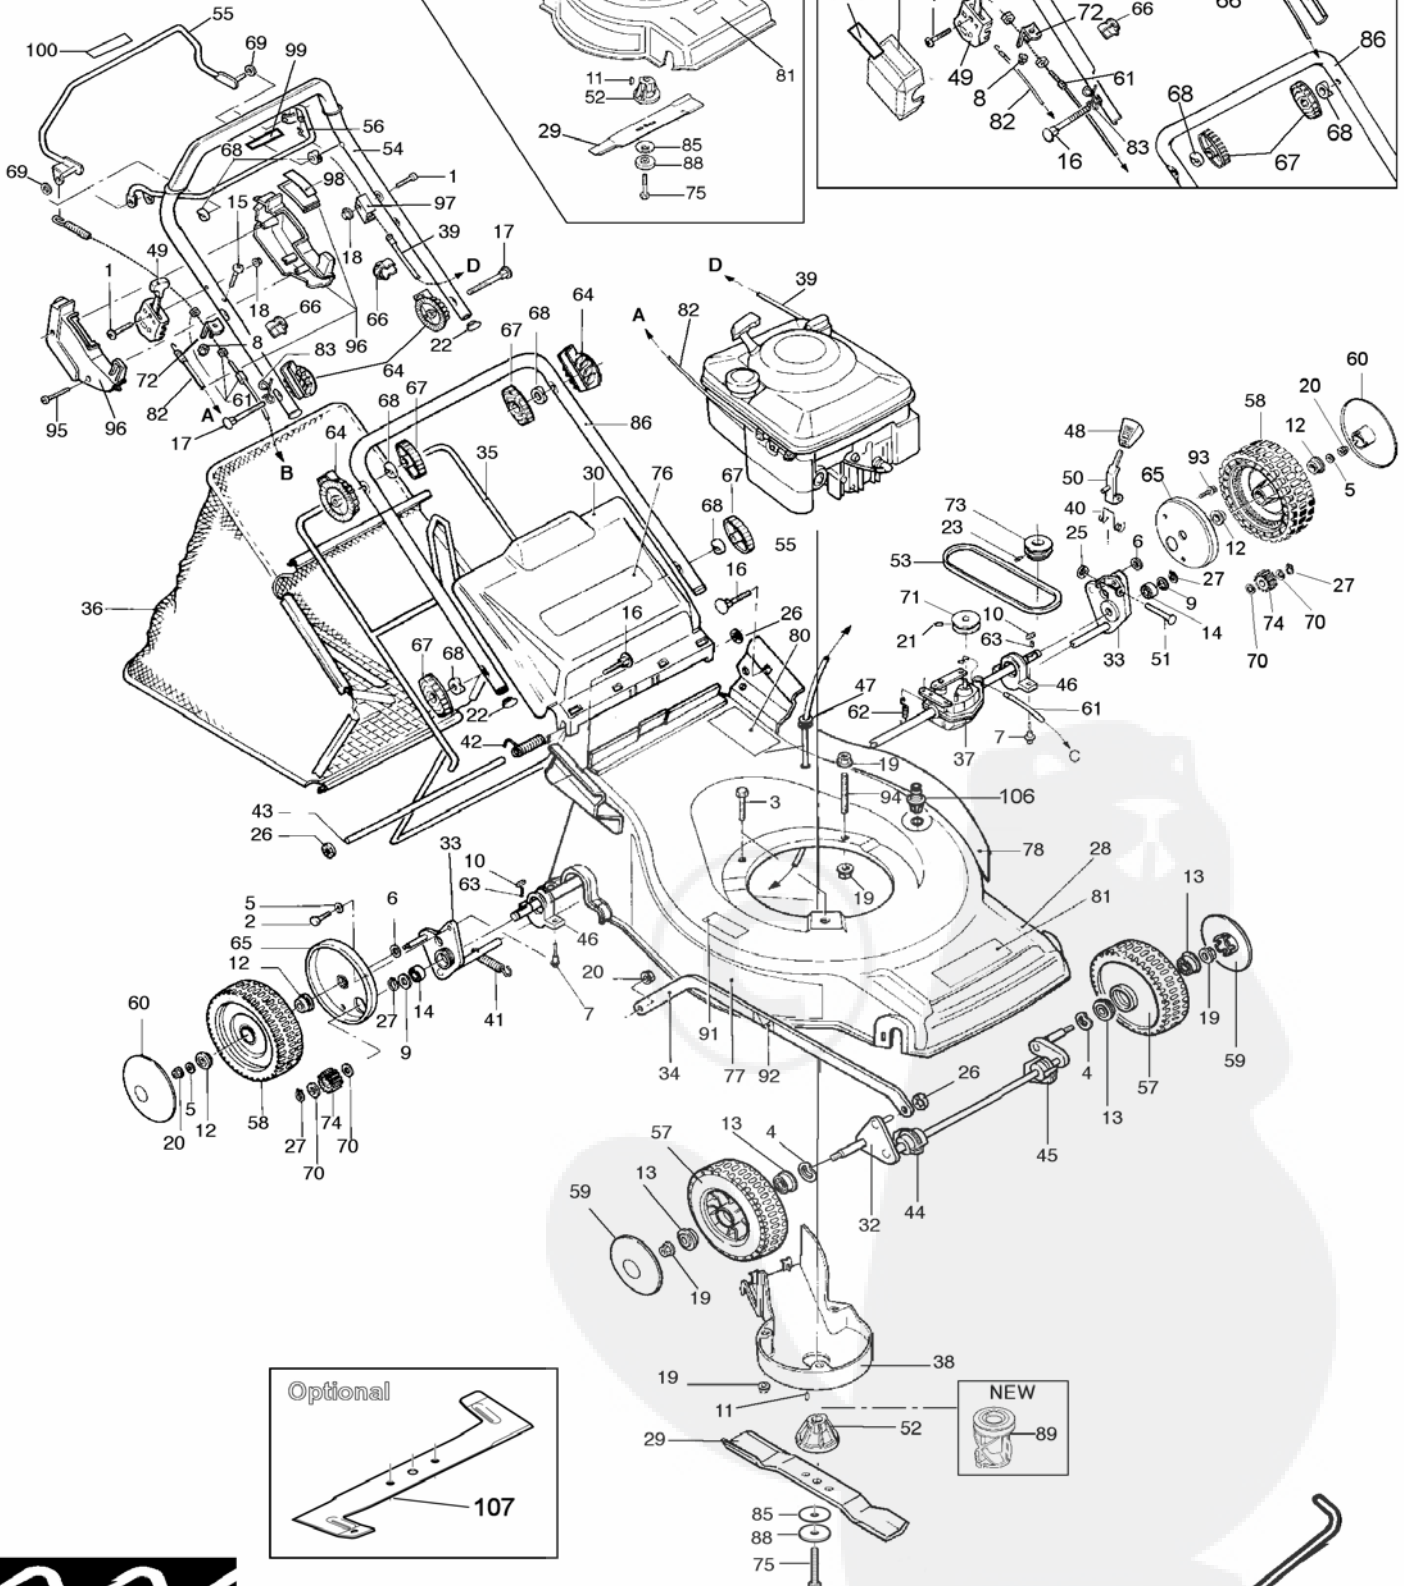

GT 53 S - GX 52 S - GX 53 S - AK 53 S - SP 53 S

POS.	CODICE	I	F	D	GB	E	GT 53	GX 52	GX 53	AK 53	SP 53	
1	CP060640	VITE TC	VIS	SCHRAUBE	SCREW	TORNILLO	2	2	2	2	2	
2	CP030825	VITE TE	VIS	SCHRAUBE	SCREW	TORNILLO	1	1	1	1	1	
3	CP030845	VITE TE	VIS	SCHRAUBE	SCREW	TORNILLO	3	3	3	3	3	
4	CP032813	RONDELLA	RONDELLE	SCHEIBE	WASHER	ARANDELA	2	2	2	2	2	
4	CP032913	RONDELLA	RONDELLE	SCHEIBE	WASHER	ARANDELA	4 X RUOTE CP047118.98 - CP053128.98					
5	CP032908	RONDELLA	RONDELLE	SCHEIBE	WASHER	ARANDELA	5	5	5	5	5	
6	CP032913	RONDELLA	RONDELLE	SCHEIBE	WASHER	ARANDELA	2	2	2	2	2	
7	CP034615	RIVETTO	RIVET	NIET	RIVET	CLAVO	4	4	4	4	4	
8	CP044906	DADO	ÉCROU	MUTTER	KNOB	ESPARRAGO	1	1	1	1	1	
9	CP035905	RASAMENTO	RONDELLE	SCHEIBE	WASHER	ARANDELA	2	2	2	2	2	
10	CP037305	CHIAVETTA	CLAVETTE	SCHLÜSSELCHEN	WOODRUFF KEY	CHAVETA	2	2	2	2	2	
11	CP037406	CHIAVETTA	CLAVETTE	SCHLÜSSELCHEN	WOODRUFF KEY	CHAVETA	1 (fino a / till 03/1999)					
12	CP038226	CUSCINETTO 12X24	ROULEMENT	KUGELLAGER	BALL BEARING	COJINETE	4	4	4	4	4	
12	CP038228	CUSCINETTO	ROULEMENT	KUGELLAGER	BALL BEARING	COJINETE	4 X RUOTE CP053128.98					
13	CP040226	BOCCOLA	BOUCLE	BÜCHSE	BUSH	COJINETE					4	
13	CP038227	CUSCINETTO 12X24	ROULEMENT	KUGELLAGER	BALL BEARING	COJINETE	4	4	4	4	4	
13	CP038228	CUSCINETTO	ROULEMENT	KUGELLAGER	BALL BEARING	COJINETE	4 X RUOTE CP047118.98					
14	CP038228	CUSCINETTO	ROULEMENT	KUGELLAGER	BALL BEARING	COJINETE	2	2	2	2	2	
15	CP040630	VITE TTQST	VIS	SCHRAUBE	SCREW	TORNILLO	1	1	1	1	1	
16	CP040850	VITE TTQST	VIS	SCHRAUBE	SCREW	TORNILLO	2	4	4	4	4	
17	CP040875	VITE TTQST	VIS	SCHRAUBE	SCREW	TORNILLO	2					
18	CP042806	DADO	ÉCROU	MUTTER	KNOB	ESPARRAGO	3	3	3	3	3	
19	CP042808	DADO	ÉCROU	MUTTER	KNOB	ESPARRAGO	8	8	8	8	8	
20	CP044708	DADO	ÉCROU	MUTTER	KNOB	ESPARRAGO	3	3	3	3	3	
21	CP045530	SPINA	GOUPILLE	DORN	PIN	PASADOR	1	1	1	1	1	
22	CP045722	TAPPO	COUVERCLE	KAPPE	CAP	TAPA	4	2	2	2	2	
23	CP045810	GRANO	VIS	SCHRAUBE	SCREW	TORNILLO	1 (fino a / till 03/1999)					
25	CP046606	RITEGNO	CLIP	RÜCKHALT	RETAINER	ANILLO CLIP	1	1	1	1	1	
26	CP046607	RITEGNO	CLIP	RÜCKHALT	RETAINER	ANILLO CLIP	3	3	3	3	3	
27	CP046812	SEEGER	SEEGER	RÜCKHALT	RETAINER	ANILLO CLIP	4	4	4	4	4	
28	CP052001.02	CHASSIS	CARTER	GEHÄUSE	DECK	CHASIS		1				
28	CP053001	CHASSIS	CARTER	GEHÄUSE	DECK	CHASIS	1					
28	CP053001.02	CHASSIS	CARTER	GEHÄUSE	DECK	CHASIS			1			
28	CP053001.03	CHASSIS	CARTER	GEHÄUSE	DECK	CHASIS				1		
28	CP053001.12	CHASSIS	CARTER	GEHÄUSE	DECK	CHASIS					1	
29	CP053013	LAMA	LAME	MESSER	BLADE	CUCHILLA	1	1	1	1	1	
30	CP047018	PARASASSI	DEFLECTEUR	DEFLEKTOR	REAR DOOR	DEFLECTÓR	1	1	1	1	1	
31	CP047033	MANICO INF.	GUIDON	STIEL	HANDLE	MANILLAR	1	1	1	1	1	
32	CP053048	ASSALE ANTERIOR	AXE AVANT	VORDERACHSE	FRONT AXLE	EJE ANTERIOR	1	1	1	1	1	
33	CP053058	ASSALE POSTERIO	AXE ARRIERE	HINTERACHSE	REAR AXLE	EJE POSTERIOR	1	1	1	1	1	
34	CP053063	TIRANTE ASSALE	BARRE	GESTÄNGE	LINK ROD	TIRANTE EJE	1	1	1	1	1	
35	CP053078	TELAIO CESTO	ATTELAGE	GRASFANGRAHME	FRAME	ARMAZON SACO	1	1	1	1	1	
36	CP053083	TELA CESTO BIANCO	SAC RAMASSEUR	GRASFANGSACK	GRASS BAG	SACO TELA	1					
36	CP053083.05	TELA CESTO NERO	SAC RAMASSEUR	GRASFANGSACK	GRASS BAG	SACO TELA		1	1		1	
37	CP053088	RIDUTTORE TR 53	REDUCTEUR	UNTERSETZUNGSGE	GEAR BOX ASSY	TRANSMISION	1	1	1	1	1	
38	CP047096	COPRINCINGHIA	COUVERCLE COUR	RIEMENSCHUTZ	BELT COVER	TAPA	1	1	1	1	1	
39	?-TAB-FR	CAVO FRENO	CABLE FREIN	KABEL	CABLE	CABLE	1	1	1	1	1	
40	CP047191	MOLLA	RESSORT	FEDER	SPRING	MUELLE	1	1	1	1	1	
41	CP047192	MOLLA	RESSORT	FEDER	SPRING	MUELLE	1	1	1	1	1	
42	CP050192	MOLLA PARASASSI	RESSORT	FEDER	SPRING	MUELLE	1	1	1	1	1	
43	CP053203	ASTINA	AXE PIVOT	STANGE	HINGE PIN	EJE DEFLECTÓR	1	1	1	1	1	
44	CP047212	SUPPORTO ASSALE	SUPPORT	ACHSELAGER	SUPPORT	SOPORTE	1	1	1	1	1	
45	CP047213	SUPPORTO ASSALE	SUPPORT	ACHSELAGER	SUPPORT	SOPORTE	1	1	1	1	1	
46	CP047215	SUPPORTO ASSALE	SUPPORT	ACHSELAGER	SUPPORT	SOPORTE	2	2	2	2	2	
47	CP047217	PASSACAVO	JOINTE	RING	RING	ANILLO	1	1	1	1	1	
48	CP047236	CAPPUCCIO	CACHE MOYEU	KAPPE	HOOD	POMO	1	1	1	1	1	
49	CP047250	COMANDO ACCELERAZIONE	LEVIER	STANGE	THROTTLE LEVER	LEVA	1	1	1	1	1	
50	CP047255	LEVA ALZO	LEVIER	STANGE	LEVER	LEVA ALTURAS	1	1	1	1	1	
51	CP047267	PERNO	GOUJON	ZAPFEN	PIN	PERNO	1	1	1	1	1	
52	CP053273	MOZZO LAMA 22	PORTE LAME	MESSERHALTER	BLADE ADAPTOR	PORTA CUCHILLA	1 (fino a / till 03/1999)					
53	CP047829	CINGHIA Z 29 1/2	COURROIE	RIEMEN	BELT	CORREA	1	1	1	1	1	
54	CP050043	MANICO SUP.	GUIDON	STIEL	HANDLE	MANILLAR	1					
55	CP050068	LEVA INNESTO	LEVIER EMBRAYAGE	STANGE	LEVER CLUTCH	LEVA	1					
56	CP050073	LEVA FRENO	LEVIER FREIN	STANGE	LEVER	LEVA	1					
57	CP047109	RUOTA 180	ROUE	RAD	WHEEL	RUEDA					2	
57	CP050106	RUOTA 180	ROUE	RAD	WHEEL	RUEDA		2	2	2		
57	CP050108	RUOTA 180	ROUE	RAD	WHEEL	RUEDA	2	<--- (fino a / till 12/2005)				
57	CP047118.98	RUOTA 180 PH ZINCO	ROUE ACIER	VERZINKTES RAD	ZINC WHEEL	RUEDA ZINC	2	<--- (da / from 01/2006)				
58	CP050116	RUOTA 200	ROUE	RAD	WHEEL	RUEDA		2	2	2	2	
58	CP050118	RUOTA 200	ROUE	RAD	WHEEL	RUEDA	2	<--- (fino a / till 12/2005)				
58	CP053128.98	RUOTA 209T PH ZINCO	ROUE ACIER	VERZINKTES RAD	ZINC WHEEL	RUEDA ZINC	2	<--- (da / from 01/2006)				
59	CP050127	COPRIRUOTA 180	CACHE MOYEU	RADDECKUNG	HUB CAP	TAPA RUEDA	2 (da/from 04/2004 a/to 12/2005)					
59	CP050128	COPRIRUOTA 180	CACHE MOYEU	RADDECKUNG	HUB CAP	TAPA RUEDA	2 (fino a / till 04/2004)					
59	CP047133	COPRIRUOTA	CACHE MOYEU	RADDECKUNG	HUB CAP	TAPA RUEDA	2 (da / from 01/2006)					
60	CP050132	COPRIRUOTA 200-2	CACHE MOYEU	RADDECKUNG	HUB CAP	TAPA RUEDA	2 (da/from 04/2004 a/to 12/2005)					
60	CP050133	COPRIRUOTA 200-2	CACHE MOYEU	RADDECKUNG	HUB CAP	TAPA RUEDA	2 (fino a / till 04/2004)					
60	CP047133	COPRIRUOTA	CACHE MOYEU	RADDECKUNG	HUB CAP	TAPA RUEDA	2 (da / from 01/2006)					
61	CP050139	CAVO SEMOVENZA	CABLE D'EMBRAYAGE	SELBSTBEWEGLIC	CABLE CLUTCH	CABLE TRACCION	1	1	1	1	1	