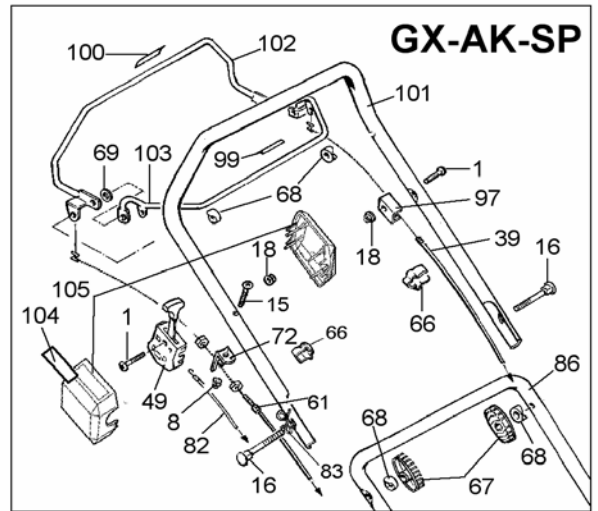

GT 53 S - GX 52 S - GX 53 S - AK 53 S - SP 53 S

POS.	CODICE	I	F	D	GB	E	GT 53	GX 52	GX 53	AK 53	SP 53	
1	CP060640	VITE TC	VIS	SCHRAUBE	SCREW	TORNILLO	2	2	2	2	2	
2	CP030825	VITE TE	VIS	SCHRAUBE	SCREW	TORNILLO	1	1	1	1	1	
3	CP030845	VITE TE	VIS	SCHRAUBE	SCREW	TORNILLO	3	3	3	3	3	
4	CP032813	RONDELLA	RONDELLE	SCHEIBE	WASHER	ARANDELA	2	2	2	2	2	
4	CP032913	RONDELLA	RONDELLE	SCHEIBE	WASHER	ARANDELA	4 X RUOTE CP047118.98 - CP053128.98					
5	CP032908	RONDELLA	RONDELLE	SCHEIBE	WASHER	ARANDELA	5	5	5	5	5	
6	CP032913	RONDELLA	RONDELLE	SCHEIBE	WASHER	ARANDELA	2	2	2	2	2	
7	CP034615	RIVETTO	RIVET	NIET	RIVET	CLAVO	4	4	4	4	4	
8	CP044906	DADO	ÉCROU	MUTTER	KNOB	ESPARRAGO	1	1	1	1	1	
9	CP035905	RASAMENTO	RONDELLE	SCHEIBE	WASHER	ARANDELA	2	2	2	2	2	
10	CP037305	CHIAVETTA	CLAVETTE	SCHLÜSSELCHEN	WOODRUFF KEY	CHAVETA	2	2	2	2	2	
11	CP037406	CHIAVETTA	CLAVETTE	SCHLÜSSELCHEN	WOODRUFF KEY	CHAVETA	1 (fino a / till 03/1999)					
12	CP038226	CUSCINETTO 12X24	ROULEMENT	KUGELLAGER	BALL BEARING	COJINETE	4	4	4	4	4	
12	CP038228	CUSCINETTO	ROULEMENT	KUGELLAGER	BALL BEARING	COJINETE	4 X RUOTE CP053128.98					
13	CP040226	BOCCOLA	BOUCLE	BÜCHSE	BUSH	COJINETE					4	
13	CP038227	CUSCINETTO 12X24	ROULEMENT	KUGELLAGER	BALL BEARING	COJINETE	4	4	4	4	4	
13	CP038228	CUSCINETTO	ROULEMENT	KUGELLAGER	BALL BEARING	COJINETE	4 X RUOTE CP047118.98					
14	CP038228	CUSCINETTO	ROULEMENT	KUGELLAGER	BALL BEARING	COJINETE	2	2	2	2	2	
15	CP040630	VITE TTQST	VIS	SCHRAUBE	SCREW	TORNILLO	1	1	1	1	1	
16	CP040850	VITE TTQST	VIS	SCHRAUBE	SCREW	TORNILLO	2	4	4	4	4	
17	CP040875	VITE TTQST	VIS	SCHRAUBE	SCREW	TORNILLO	2					
18	CP042806	DADO	ÉCROU	MUTTER	KNOB	ESPARRAGO	3	3	3	3	3	
19	CP042808	DADO	ÉCROU	MUTTER	KNOB	ESPARRAGO	8	8	8	8	8	
20	CP044708	DADO	ÉCROU	MUTTER	KNOB	ESPARRAGO	3	3	3	3	3	
21	CP045530	SPINA	GOUPILLE	DORN	PIN	PASADOR	1	1	1	1	1	
22	CP045722	TAPPO	COUVERCLE	KAPPE	CAP	TAPA	4	2	2	2	2	
23	CP045810	GRANO	VIS	SCHRAUBE	SCREW	TORNILLO	1 (fino a / till 03/1999)					
25	CP046606	RITEGNO	CLIP	RÜCKHALT	RETAINER	ANILLO CLIP	1	1	1	1	1	
26	CP046607	RITEGNO	CLIP	RÜCKHALT	RETAINER	ANILLO CLIP	3	3	3	3	3	
27	CP046812	SEEGER	SEEGER	RÜCKHALT	RETAINER	ANILLO CLIP	4	4	4	4	4	
28	CP052001.02	CHASSIS	CARTER	GEHÄUSE	DECK	CHASIS		1				
28	CP053001	CHASSIS	CARTER	GEHÄUSE	DECK	CHASIS	1					
28	CP053001.02	CHASSIS	CARTER	GEHÄUSE	DECK	CHASIS			1			
28	CP053001.03	CHASSIS	CARTER	GEHÄUSE	DECK	CHASIS				1		
28	CP053001.12	CHASSIS	CARTER	GEHÄUSE	DECK	CHASIS					1	
29	CP053013	LAMA	LAME	MESSER	BLADE	CUCHILLA	1	1	1	1	1	
30	CP047018	PARASASSI	DEFLECTEUR	DEFLEKTOR	REAR DOOR	DEFLECTÓR	1	1	1	1	1	
31	CP047033	MANICO INF.	GUIDON	STIEL	HANDLE	MANILLAR	1	1	1	1	1	
32	CP053048	ASSALE ANTERIOR	AXE AVANT	VORDERACHSE	FRONT AXLE	EJE ANTERIOR	1	1	1	1	1	
33	CP053058	ASSALE POSTERIO	AXE ARRIERE	HINTERACHSE	REAR AXLE	EJE POSTERIOR	1	1	1	1	1	
34	CP053063	TIRANTE ASSALE	BARRE	GESTÄNGE	LINK ROD	TIRANTE EJE	1	1	1	1	1	
35	CP053078	TELAIO CESTO	ATTELAGE	GRASFANGRAHME	FRAME	ARMAZON SACO	1	1	1	1	1	
36	CP053083	TELA CESTO BIANCO	SAC RAMASSEUR	GRASFANGSACK	GRASS BAG	SACO TELA	1					
36	CP053083.05	TELA CESTO NERO	SAC RAMASSEUR	GRASFANGSACK	GRASS BAG	SACO TELA		1	1		1	
37	CP053088	RIDUTTORE TR 53	REDUCTEUR	UNTERSETZUNGSGE	GEAR BOX ASSY	TRANSMISION	1	1	1	1	1	
38	CP047096	COPRINCINGHIA	COUVERCLE COUR	RIEMENSCHUTZ	BELT COVER	TAPA	1	1	1	1	1	
39	?-TAB-FR	CAVO FRENO	CABLE FREIN	KABEL	CABLE	CABLE	1	1	1	1	1	
40	CP047191	MOLLA	RESSORT	FEDER	SPRING	MUELLE	1	1	1	1	1	
41	CP047192	MOLLA	RESSORT	FEDER	SPRING	MUELLE	1	1	1	1	1	
42	CP050192	MOLLA PARASASSI	RESSORT	FEDER	SPRING	MUELLE	1	1	1	1	1	
43	CP053203	ASTINA	AXE PIVOT	STANGE	HINGE PIN	EJE DEFLECTÓR	1	1	1	1	1	
44	CP047212	SUPPORTO ASSALE	SUPPORT	ACHSELAGER	SUPPORT	SOPORTE	1	1	1	1	1	
45	CP047213	SUPPORTO ASSALE	SUPPORT	ACHSELAGER	SUPPORT	SOPORTE	1	1	1	1	1	
46	CP047215	SUPPORTO ASSALE	SUPPORT	ACHSELAGER	SUPPORT	SOPORTE	2	2	2	2	2	
47	CP047217	PASSACAVO	JOINTE	RING	RING	ANILLO	1	1	1	1	1	
48	CP047236	CAPPUCCIO	CACHE MOYEU	KAPPE	HOOD	POMO	1	1	1	1	1	
49	CP047250	COMANDO ACCELERAZIONE	LEVIER	STANGE	THROTTLE LEVER	LEVA	1	1	1	1	1	
50	CP047255	LEVA ALZO	LEVIER	STANGE	LEVER	LEVA ALTURAS	1	1	1	1	1	
51	CP047267	PERNO	GOUJON	ZAPFEN	PIN	PERNO	1	1	1	1	1	
52	CP053273	MOZZO LAMA 22	PORTE LAME	MESSERHALTER	BLADE ADAPTOR	PORTA CUCHILLA	1 (fino a / till 03/1999)					
53	CP047829	CINGHIA Z 29 1/2	COURROIE	RIEMEN	BELT	CORREA	1	1	1	1	1	
54	CP050043	MANICO SUP.	GUIDON	STIEL	HANDLE	MANILLAR	1					
55	CP050068	LEVA INNESTO	LEVIER EMBRAYAGE	STANGE	LEVER CLUTCH	LEVA	1					
56	CP050073	LEVA FRENO	LEVIER FREIN	STANGE	LEVER	LEVA	1					
57	CP047109	RUOTA 180	ROUE	RAD	WHEEL	RUEDA					2	
57	CP050106	RUOTA 180	ROUE	RAD	WHEEL	RUEDA		2	2	2		
57	CP050108	RUOTA 180	ROUE	RAD	WHEEL	RUEDA	2	<--- (fino a / till 12/2005)				
57	CP047118.98	RUOTA 180 PH ZINCO	ROUE ACIER	VERZINKTES RAD	ZINC WHEEL	RUEDA ZINC	2	<--- (da / from 01/2006)				
58	CP050116	RUOTA 200	ROUE	RAD	WHEEL	RUEDA		2	2	2	2	
58	CP050118	RUOTA 200	ROUE	RAD	WHEEL	RUEDA	2	<--- (fino a / till 12/2005)				
58	CP053128.98	RUOTA 209T PH ZINCO	ROUE ACIER	VERZINKTES RAD	ZINC WHEEL	RUEDA ZINC	2	<--- (da / from 01/2006)				
59	CP050127	COPRIRUOTA 180	CACHE MOYEU	RADDECKUNG	HUB CAP	TAPA RUEDA	2 (da/from 04/2004 a/to 12/2005)					
59	CP050128	COPRIRUOTA 180	CACHE MOYEU	RADDECKUNG	HUB CAP	TAPA RUEDA	2 (fino a / till 04/2004)					
59	CP047133	COPRIRUOTA	CACHE MOYEU	RADDECKUNG	HUB CAP	TAPA RUEDA	2 (da / from 01/2006)					
60	CP050132	COPRIRUOTA 200-2	CACHE MOYEU	RADDECKUNG	HUB CAP	TAPA RUEDA	2 (da/from 04/2004 a/to 12/2005)					
60	CP050133	COPRIRUOTA 200-2	CACHE MOYEU	RADDECKUNG	HUB CAP	TAPA RUEDA	2 (fino a / till 04/2004)					
60	CP047133	COPRIRUOTA	CACHE MOYEU	RADDECKUNG	HUB CAP	TAPA RUEDA	2 (da / from 01/2006)					
61	CP050139	CAVO SEMOVENZA	CABLE D'EMBRAYAGE	SELBSTBEWEGLIC	CABLE CLUTCH	CABLE TRACCION	1	1	1	1	1	