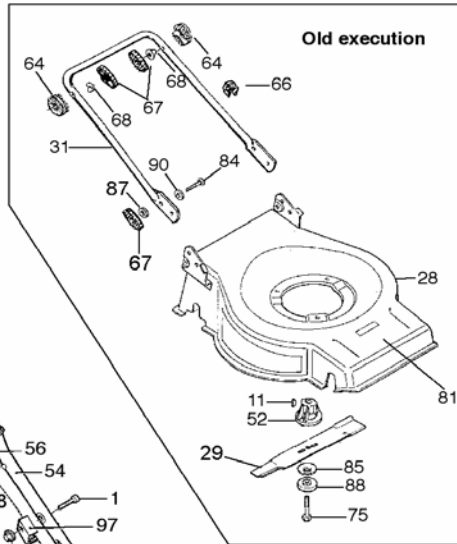

GT 53 S - GX 52 S - GX 53 S - AK 53 S - SP 53 S

RICAMBI ORIGINALI

POS.	CODICE	I	F	D	GB	E	GT 53	GX 52	GX 53	AK 53	SP 53	
1	CP060640	VITE TC	VIS	SCHRAUBE	SCREW	TORNILLO	2	2	2	2	2	
2	CP030825	VITE TE	VIS	SCHRAUBE	SCREW	TORNILLO	1	1	1	1	1	
3	CP030845	VITE TE	VIS	SCHRAUBE	SCREW	TORNILLO	3	3	3	3	3	
4	CP032813	RONDELLA	RONDELLE	SCHEIBE	WASHER	ARANDELA	2	2	2	2	2	
4	CP032913	RONDELLA	RONDELLE	SCHEIBE	WASHER	ARANDELA	4 X RUOTE CP047118.98 - CP053128.98					
5	CP032908	RONDELLA	RONDELLE	SCHEIBE	WASHER	ARANDELA	5	5	5	5	5	
6	CP032913	RONDELLA	RONDELLE	SCHEIBE	WASHER	ARANDELA	2	2	2	2	2	
7	CP034615	RIVETTO	RIVET	NIET	RIVET	CLAVO	4	4	4	4	4	
8	CP044906	DADO	ÉCROU	MUTTER	KNOB	ESPARRAGO	1	1	1	1	1	
9	CP035905	RASAMENTO	RONDELLE	SCHEIBE	WASHER	ARANDELA	2	2	2	2	2	
10	CP037305	CHIAVETTA	CLAVETTE	SCHLÜSSELCHEN	WOODRUFF KEY	CHAVETA	2	2	2	2	2	
11	CP037406	CHIAVETTA	CLAVETTE	SCHLÜSSELCHEN	WOODRUFF KEY	CHAVETA	1 (fino a / till 03/1999)					
12	CP038226	CUSCINETTO 12X24	ROULEMENT	KUGELLAGER	BALL BEARING	COJINETE	4	4	4	4	4	
12	CP038228	CUSCINETTO	ROULEMENT	KUGELLAGER	BALL BEARING	COJINETE	4 X RUOTE CP053128.98					
13	CP040226	BOCCOLA	BOUCLE	BÜCHSE	BUSH	COJINETE					4	
13	CP038227	CUSCINETTO 12X24	ROULEMENT	KUGELLAGER	BALL BEARING	COJINETE	4	4	4	4	4	
13	CP038228	CUSCINETTO	ROULEMENT	KUGELLAGER	BALL BEARING	COJINETE	4 X RUOTE CP047118.98					
14	CP038228	CUSCINETTO	ROULEMENT	KUGELLAGER	BALL BEARING	COJINETE	2	2	2	2	2	
15	CP040630	VITE TTQST	VIS	SCHRAUBE	SCREW	TORNILLO	1	1	1	1	1	
16	CP040850	VITE TTQST	VIS	SCHRAUBE	SCREW	TORNILLO	2	4	4	4	4	
17	CP040875	VITE TTQST	VIS	SCHRAUBE	SCREW	TORNILLO	2					
18	CP042806	DADO	ÉCROU	MUTTER	KNOB	ESPARRAGO	3	3	3	3	3	
19	CP042808	DADO	ÉCROU	MUTTER	KNOB	ESPARRAGO	8	8	8	8	8	
20	CP044708	DADO	ÉCROU	MUTTER	KNOB	ESPARRAGO	3	3	3	3	3	
21	CP045530	SPINA	GOUPILLE	DORN	PIN	PASADOR	1	1	1	1	1	
22	CP045722	TAPPO	COUVERCLE	KAPPE	CAP	TAPA	4	2	2	2	2	
23	CP045810	GRANO	VIS	SCHRAUBE	SCREW	TORNILLO	1 (fino a / till 03/1999)					
25	CP046606	RITEGNO	CLIP	RÜCKHALT	RETAINER	ANILLO CLIP	1	1	1	1	1	
26	CP046607	RITEGNO	CLIP	RÜCKHALT	RETAINER	ANILLO CLIP	3	3	3	3	3	
27	CP046812	SEEGER	SEEGER	RÜCKHALT	RETAINER	ANILLO CLIP	4	4	4	4	4	
28	CP052001.02	CHASSIS	CARTER	GEHÄUSE	DECK	CHASIS		1				
28	CP053001	CHASSIS	CARTER	GEHÄUSE	DECK	CHASIS	1					
28	CP053001.02	CHASSIS	CARTER	GEHÄUSE	DECK	CHASIS			1			
28	CP053001.03	CHASSIS	CARTER	GEHÄUSE	DECK	CHASIS				1		
28	CP053001.12	CHASSIS	CARTER	GEHÄUSE	DECK	CHASIS					1	
29	CP053013	LAMA	LAME	MESSER	BLADE	CUCHILLA	1	1	1	1	1	
30	CP047018	PARASASSI	DEFLECTEUR	DEFLEKTOR	REAR DOOR	DEFLECTÓR	1	1	1	1	1	
31	CP047033	MANICO INF.	GUIDON	STIEL	HANDLE	MANILLAR	1	1	1	1	1	
32	CP053048	ASSALE ANTERIOR	AXE AVANT	VORDERACHSE	FRONT AXLE	EJE ANTERIOR	1	1	1	1	1	
33	CP053058	ASSALE POSTERIO	AXE ARRIERE	HINTERACHSE	REAR AXLE	EJE POSTERIOR	1	1	1	1	1	
34	CP053063	TIRANTE ASSALE	BARRE	GESTÄNGE	LINK ROD	TIRANTE EJE	1	1	1	1	1	
35	CP053078	TELAIO CESTO	ATTELAGE	GRASFANGRAHME	FRAME	ARMAZON SACO	1	1	1	1	1	
36	CP053083	TELA CESTO BIANCO	SAC RAMASSEUR	GRASFANGSACK	GRASS BAG	SACO TELA	1					
36	CP053083.05	TELA CESTO NERO	SAC RAMASSEUR	GRASFANGSACK	GRASS BAG	SACO TELA		1	1		1	
37	CP053088	RIDUTTORE TR 53	REDUCTEUR	UNTERSETZUNGSGE	GEAR BOX ASSY	TRANSMISION	1	1	1	1	1	
38	CP047096	COPRICINGHIA	COUVERCLE COUR	RIEMENSCHUTZ	BELT COVER	TAPA	1	1	1	1	1	
39	?-TAB-FR	CAVO FRENO	CABLE FREIN	KABEL	CABLE	CABLE	1	1	1	1	1	
40	CP047191	MOLLA	RESSORT	FEDER	SPRING	MUELLE	1	1	1	1	1	
41	CP047192	MOLLA	RESSORT	FEDER	SPRING	MUELLE	1	1	1	1	1	
42	CP050192	MOLLA PARASASSI	RESSORT	FEDER	SPRING	MUELLE	1	1	1	1	1	
43	CP053203	ASTINA	AXE PIVOT	STANGE	HINGE PIN	EJE DEFLECTÓR	1	1	1	1	1	
44	CP047212	SUPPORTO ASSALE	SUPPORT	ACHSELAGER	SUPPORT	SOPORTE	1	1	1	1	1	
45	CP047213	SUPPORTO ASSALE	SUPPORT	ACHSELAGER	SUPPORT	SOPORTE	1	1	1	1	1	
46	CP047215	SUPPORTO ASSALE	SUPPORT	ACHSELAGER	SUPPORT	SOPORTE	2	2	2	2	2	
47	CP047217	PASSACAVO	JOINTE	RING	RING	ANILLO	1	1	1	1	1	
48	CP047236	CAPPUCCIO	CACHE MOYEU	KAPPE	HOOD	POMO	1	1	1	1	1	
49	CP047250	COMANDO ACCELERAZIONE	LEVIER	STANGE	THROTTLE LEVER	LEVA	1	1	1	1	1	
50	CP047255	LEVA ALZO	LEVIER	STANGE	LEVER	LEVA ALTURAS	1	1	1	1	1	
51	CP047267	PERNO	GOUJON	ZAPFEN	PIN	PERNO	1	1	1	1	1	
52	CP053273	MOZZO LAMA 22	PORTE LAME	MESSERHALTER	BLADE ADAPTOR	PORTA CUCHILLA	1 (fino a / till 03/1999)					
53	CP047829	CINGHIA Z 29 1/2	COURROIE	RIEMEN	BELT	CORREA	1	1	1	1	1	
54	CP050043	MANICO SUP.	GUIDON	STIEL	HANDLE	MANILLAR	1					
55	CP050068	LEVA INNESTO	LEVIER EMBRAYAGE	STANGE	LEVER CLUTCH	LEVA	1					
56	CP050073	LEVA FRENO	LEVIER FREIN	STANGE	LEVER	LEVA	1					
57	CP047109	RUOTA 180	ROUE	RAD	WHEEL	RUEDA					2	
57	CP050106	RUOTA 180	ROUE	RAD	WHEEL	RUEDA		2	2	2		
57	CP050108	RUOTA 180	ROUE	RAD	WHEEL	RUEDA	2	<--- (fino a / till 12/2005)				
57	CP047118.98	RUOTA 180 PH ZINCO	ROUE ACIER	VERZINKTES RAD	ZINC WHEEL	RUEDA ZINC	2	<--- (da / from 01/2006)				
58	CP050116	RUOTA 200	ROUE	RAD	WHEEL	RUEDA		2	2	2	2	
58	CP050118	RUOTA 200	ROUE	RAD	WHEEL	RUEDA	2	<--- (fino a / till 12/2005)				
58	CP053128.98	RUOTA 209T PH ZINCO	ROUE ACIER	VERZINKTES RAD	ZINC WHEEL	RUEDA ZINC	2	<--- (da / from 01/2006)				
59	CP050127	COPRIRUOTA 180	CACHE MOYEU	RADDECKUNG	HUB CAP	TAPA RUEDA	2 (da/from 04/2004 a/to 12/2005)					
59	CP050128	COPRIRUOTA 180	CACHE MOYEU	RADDECKUNG	HUB CAP	TAPA RUEDA	2 (fino a / till 04/2004)					
59	CP047133	COPRIRUOTA	CACHE MOYEU	RADDECKUNG	HUB CAP	TAPA RUEDA	2 (da / from 01/2006)					
60	CP050132	COPRIRUOTA 200-2	CACHE MOYEU	RADDECKUNG	HUB CAP	TAPA RUEDA	2 (da/from 04/2004 a/to 12/2005)					
60	CP050133	COPRIRUOTA 200-2	CACHE MOYEU	RADDECKUNG	HUB CAP	TAPA RUEDA	2 (fino a / till 04/2004)					
60	CP047133	COPRIRUOTA	CACHE MOYEU	RADDECKUNG	HUB CAP	TAPA RUEDA	2 (da / from 01/2006)					
61	CP050139	CAVO SEMOVENZA	CABLE D'EMBRAYAGE	SELBSTBEWEGLIC	CABLE CLUTCH	CABLE TRACCION	1	1	1	1	1	