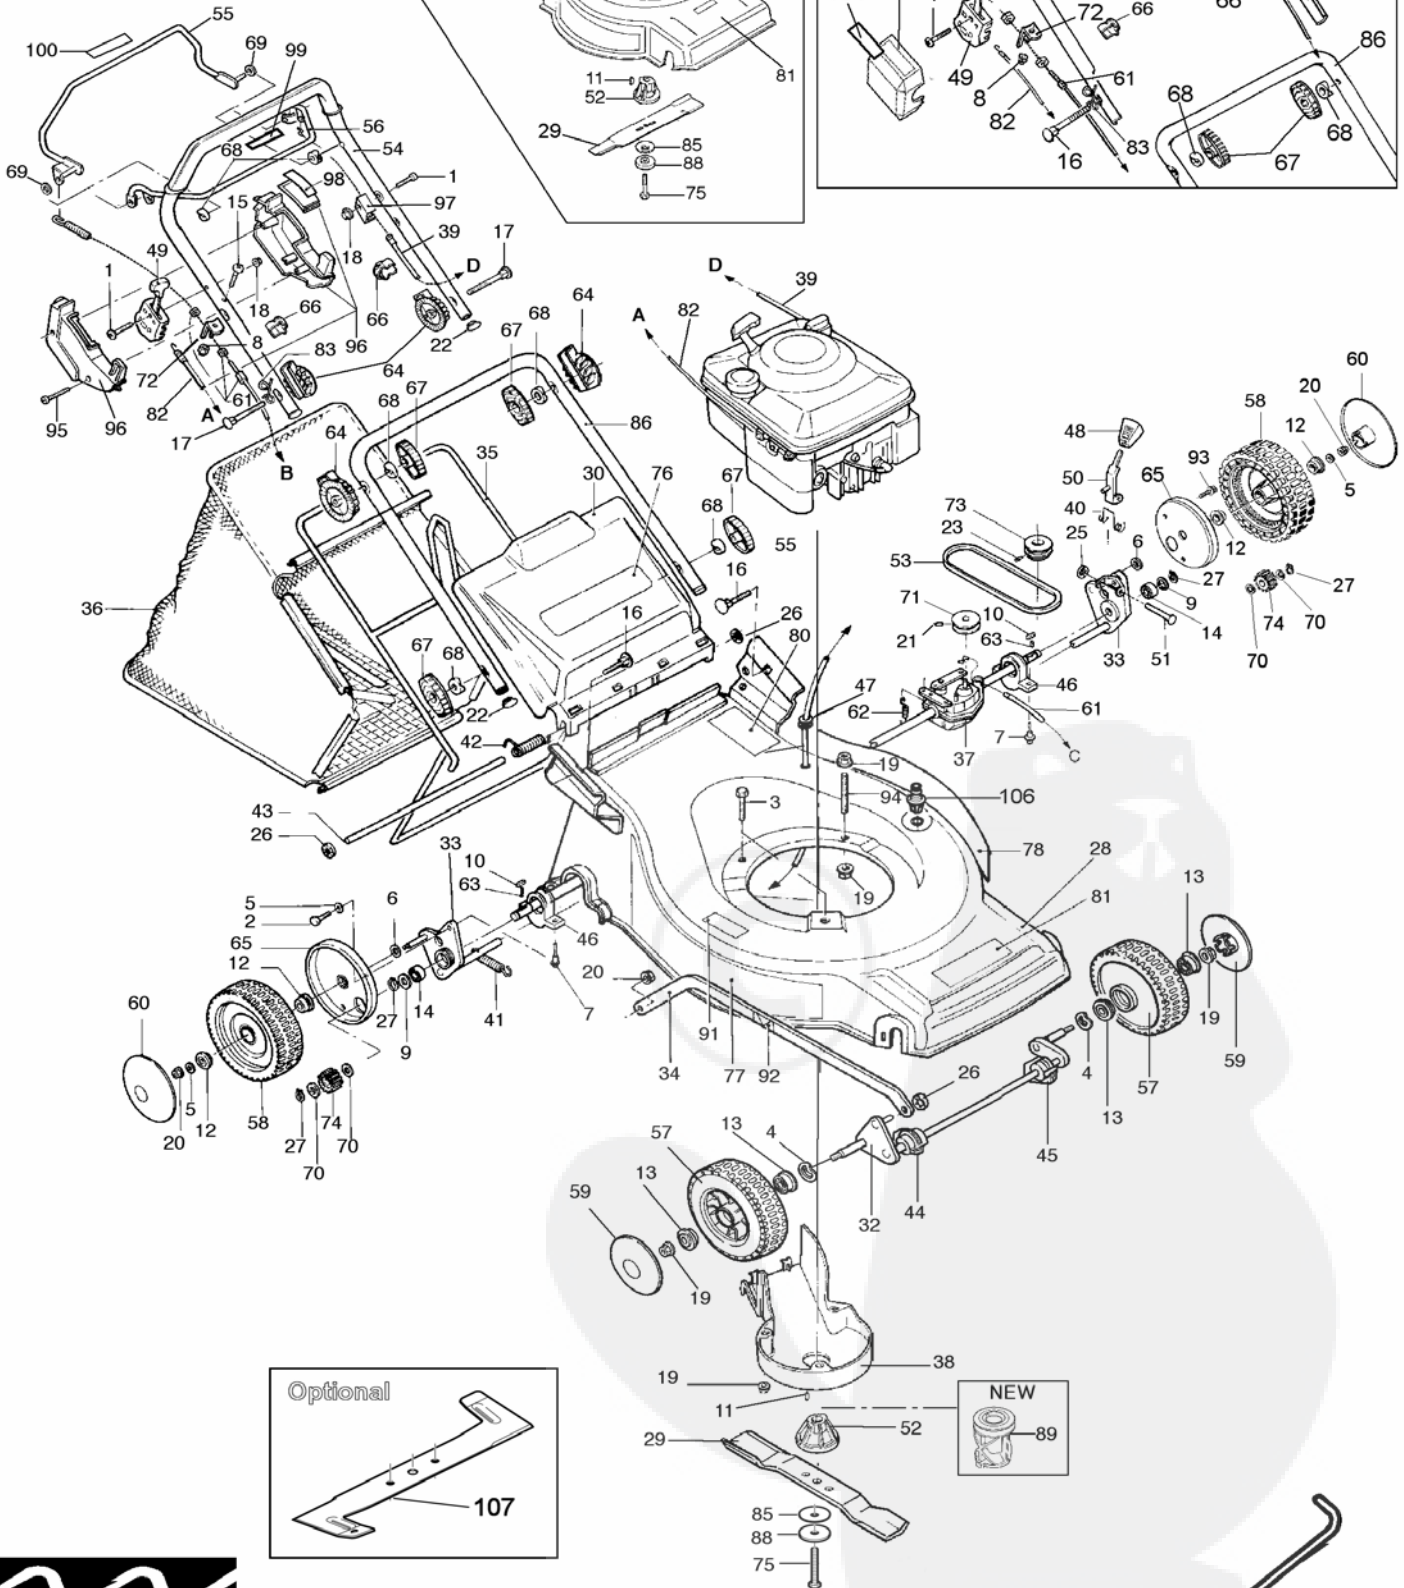

GT 53 S - GX 52 S - GX 53 S - AK 53 S - SP 53 S

RICAMBI ORIGINALI

POS.	CODICE	I	F	D	GB	E	GT 53	GX 52	GX 53	AK 53	SP 53	
1	CP060640	VITE TC	VIS	SCHRAUBE	SCREW	TORNILLO	2	2	2	2	2	
2	CP030825	VITE TE	VIS	SCHRAUBE	SCREW	TORNILLO	1	1	1	1	1	
3	CP030845	VITE TE	VIS	SCHRAUBE	SCREW	TORNILLO	3	3	3	3	3	
4	CP032813	RONDELLA	RONDELLE	SCHEIBE	WASHER	ARANDELA	2	2	2	2	2	
4	CP032913	RONDELLA	RONDELLE	SCHEIBE	WASHER	ARANDELA	4 X RUOTE CP047118.98 - CP053128.98					
5	CP032908	RONDELLA	RONDELLE	SCHEIBE	WASHER	ARANDELA	5	5	5	5	5	
6	CP032913	RONDELLA	RONDELLE	SCHEIBE	WASHER	ARANDELA	2	2	2	2	2	
7	CP034615	RIVETTO	RIVET	NIET	RIVET	CLAVO	4	4	4	4	4	
8	CP044906	DADO	ÉCROU	MUTTER	KNOB	ESPARRAGO	1	1	1	1	1	
9	CP035905	RASAMENTO	RONDELLE	SCHEIBE	WASHER	ARANDELA	2	2	2	2	2	
10	CP037305	CHIAVETTA	CLAVETTE	SCHLÜSSELCHEN	WOODRUFF KEY	CHAVETA	2	2	2	2	2	
11	CP037406	CHIAVETTA	CLAVETTE	SCHLÜSSELCHEN	WOODRUFF KEY	CHAVETA	1 (fino a / till 03/1999)					
12	CP038226	CUSCINETTO 12X24	ROULEMENT	KUGELLAGER	BALL BEARING	COJINETE	4	4	4	4	4	
12	CP038228	CUSCINETTO	ROULEMENT	KUGELLAGER	BALL BEARING	COJINETE	4 X RUOTE CP053128.98					
13	CP040226	BOCCOLA	BOUCLE	BÜCHSE	BUSH	COJINETE					4	
13	CP038227	CUSCINETTO 12X24	ROULEMENT	KUGELLAGER	BALL BEARING	COJINETE	4	4	4	4	4	
13	CP038228	CUSCINETTO	ROULEMENT	KUGELLAGER	BALL BEARING	COJINETE	4 X RUOTE CP047118.98					
14	CP038228	CUSCINETTO	ROULEMENT	KUGELLAGER	BALL BEARING	COJINETE	2	2	2	2	2	
15	CP040630	VITE TTQST	VIS	SCHRAUBE	SCREW	TORNILLO	1	1	1	1	1	
16	CP040850	VITE TTQST	VIS	SCHRAUBE	SCREW	TORNILLO	2	4	4	4	4	
17	CP040875	VITE TTQST	VIS	SCHRAUBE	SCREW	TORNILLO	2					
18	CP042806	DADO	ÉCROU	MUTTER	KNOB	ESPARRAGO	3	3	3	3	3	
19	CP042808	DADO	ÉCROU	MUTTER	KNOB	ESPARRAGO	8	8	8	8	8	
20	CP044708	DADO	ÉCROU	MUTTER	KNOB	ESPARRAGO	3	3	3	3	3	
21	CP045530	SPINA	GOUPILLE	DORN	PIN	PASADOR	1	1	1	1	1	
22	CP045722	TAPPO	COUVERCLE	KAPPE	CAP	TAPA	4	2	2	2	2	
23	CP045810	GRANO	VIS	SCHRAUBE	SCREW	TORNILLO	1 (fino a / till 03/1999)					
25	CP046606	RITEGNO	CLIP	RÜCKHALT	RETAINER	ANILLO CLIP	1	1	1	1	1	
26	CP046607	RITEGNO	CLIP	RÜCKHALT	RETAINER	ANILLO CLIP	3	3	3	3	3	
27	CP046812	SEEGER	SEEGER	RÜCKHALT	RETAINER	ANILLO CLIP	4	4	4	4	4	
28	CP052001.02	CHASSIS	CARTER	GEHÄUSE	DECK	CHASIS		1				
28	CP053001	CHASSIS	CARTER	GEHÄUSE	DECK	CHASIS	1					
28	CP053001.02	CHASSIS	CARTER	GEHÄUSE	DECK	CHASIS			1			
28	CP053001.03	CHASSIS	CARTER	GEHÄUSE	DECK	CHASIS				1		
28	CP053001.12	CHASSIS	CARTER	GEHÄUSE	DECK	CHASIS					1	
29	CP053013	LAMA	LAME	MESSER	BLADE	CUCHILLA	1	1	1	1	1	
30	CP047018	PARASASSI	DEFLECTEUR	DEFLEKTOR	REAR DOOR	DEFLECTÓR	1	1	1	1	1	
31	CP047033	MANICO INF.	GUIDON	STIEL	HANDLE	MANILLAR	1	1	1	1	1	
32	CP053048	ASSALE ANTERIOR	AXE AVANT	VORDERACHSE	FRONT AXLE	EJE ANTERIOR	1	1	1	1	1	
33	CP053058	ASSALE POSTERIO	AXE ARRIERE	HINTERACHSE	REAR AXLE	EJE POSTERIOR	1	1	1	1	1	
34	CP053063	TIRANTE ASSALE	BARRE	GESTÄNGE	LINK ROD	TIRANTE EJE	1	1	1	1	1	
35	CP053078	TELAIO CESTO	ATTELAGE	GRASFANGRAHME	FRAME	ARMAZON SACO	1	1	1	1	1	
36	CP053083	TELA CESTO BIANCO	SAC RAMASSEUR	GRASFANGSACK	GRASS BAG	SACO TELA	1					
36	CP053083.05	TELA CESTO NERO	SAC RAMASSEUR	GRASFANGSACK	GRASS BAG	SACO TELA		1	1		1	
37	CP053088	RIDUTTORE TR 53	REDUCTEUR	UNTERSETZUNGSGE	GEAR BOX ASSY	TRANSMISION	1	1	1	1	1	
38	CP047096	COPRICINGHIA	COUVERCLE COUR	RIEMENSCHUTZ	BELT COVER	TAPA	1	1	1	1	1	
39	?-TAB-FR	CAVO FRENO	CABLE FREIN	KABEL	CABLE	CABLE	1	1	1	1	1	
40	CP047191	MOLLA	RESSORT	FEDER	SPRING	MUELLE	1	1	1	1	1	
41	CP047192	MOLLA	RESSORT	FEDER	SPRING	MUELLE	1	1	1	1	1	
42	CP050192	MOLLA PARASASSI	RESSORT	FEDER	SPRING	MUELLE	1	1	1	1	1	
43	CP053203	ASTINA	AXE PIVOT	STANGE	HINGE PIN	EJE DEFLECTÓR	1	1	1	1	1	
44	CP047212	SUPPORTO ASSALE	SUPPORT	ACHSELAGER	SUPPORT	SOPORTE	1	1	1	1	1	
45	CP047213	SUPPORTO ASSALE	SUPPORT	ACHSELAGER	SUPPORT	SOPORTE	1	1	1	1	1	
46	CP047215	SUPPORTO ASSALE	SUPPORT	ACHSELAGER	SUPPORT	SOPORTE	2	2	2	2	2	
47	CP047217	PASSACAVO	JOINTE	RING	RING	ANILLO	1	1	1	1	1	
48	CP047236	CAPPUCCIO	CACHE MOYEU	KAPPE	HOOD	POMO	1	1	1	1	1	
49	CP047250	COMANDO ACCELERAZIONE	LEVIER	STANGE	THROTTLE LEVER	LEVA	1	1	1	1	1	
50	CP047255	LEVA ALZO	LEVIER	STANGE	LEVER	LEVA ALTURAS	1	1	1	1	1	
51	CP047267	PERNO	GOUJON	ZAPFEN	PIN	PERNO	1	1	1	1	1	
52	CP053273	MOZZO LAMA 22	PORTE LAME	MESSERHALTER	BLADE ADAPTOR	PORTA CUCHILLA	1 (fino a / till 03/1999)					
53	CP047829	CINGHIA Z 29 1/2	COURROIE	RIEMEN	BELT	CORREA	1	1	1	1	1	
54	CP050043	MANICO SUP.	GUIDON	STIEL	HANDLE	MANILLAR	1					
55	CP050068	LEVA INNESTO	LEVIER EMBRAYAGE	STANGE	LEVER CLUTCH	LEVA	1					
56	CP050073	LEVA FRENO	LEVIER FREIN	STANGE	LEVER	LEVA	1					
57	CP047109	RUOTA 180	ROUE	RAD	WHEEL	RUEDA					2	
57	CP050106	RUOTA 180	ROUE	RAD	WHEEL	RUEDA		2	2	2		
57	CP050108	RUOTA 180	ROUE	RAD	WHEEL	RUEDA	2	<--- (fino a / till 12/2005)				
57	CP047118.98	RUOTA 180 PH ZINCO	ROUE ACIER	VERZINKTES RAD	ZINC WHEEL	RUEDA ZINC	2	<--- (da / from 01/2006)				
58	CP050116	RUOTA 200	ROUE	RAD	WHEEL	RUEDA		2	2	2	2	
58	CP050118	RUOTA 200	ROUE	RAD	WHEEL	RUEDA	2	<--- (fino a / till 12/2005)				
58	CP053128.98	RUOTA 209T PH ZINCO	ROUE ACIER	VERZINKTES RAD	ZINC WHEEL	RUEDA ZINC	2	<--- (da / from 01/2006)				
59	CP050127	COPRIRUOTA 180	CACHE MOYEU	RADDECKUNG	HUB CAP	TAPA RUEDA	2 (da/from 04/2004 a/to 12/2005)					
59	CP050128	COPRIRUOTA 180	CACHE MOYEU	RADDECKUNG	HUB CAP	TAPA RUEDA	2 (fino a / till 04/2004)					
59	CP047133	COPRIRUOTA	CACHE MOYEU	RADDECKUNG	HUB CAP	TAPA RUEDA	2 (da / from 01/2006)					
60	CP050132	COPRIRUOTA 200-2	CACHE MOYEU	RADDECKUNG	HUB CAP	TAPA RUEDA	2 (da/from 04/2004 a/to 12/2005)					
60	CP050133	COPRIRUOTA 200-2	CACHE MOYEU	RADDECKUNG	HUB CAP	TAPA RUEDA	2 (fino a / till 04/2004)					
60	CP047133	COPRIRUOTA	CACHE MOYEU	RADDECKUNG	HUB CAP	TAPA RUEDA	2 (da / from 01/2006)					
61	CP050139	CAVO SEMOVENZA	CABLE D'EMBRAYAGE	SELBSTBEWEGLIC	CABLE CLUTCH	CABLE TRACCION	1	1	1	1	1	