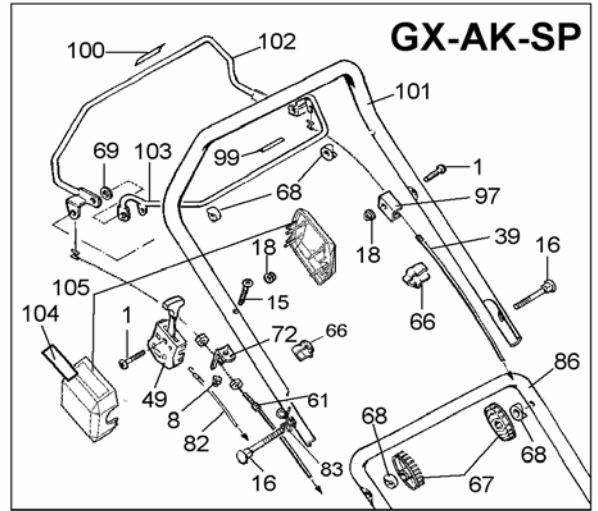

GT 53 S - GX 52 S - GX 53 S - AK 53 S - SP 53 S

RICAMBI ORIGINALI

POS.	CODICE	I	F	D	GB	E	GT 53	GX 52	GX 53	AK 53	SP 53	
1	CP060640	VITE TC	VIS	SCHRAUBE	SCREW	TORNILLO	2	2	2	2	2	
2	CP030825	VITE TE	VIS	SCHRAUBE	SCREW	TORNILLO	1	1	1	1	1	
3	CP030845	VITE TE	VIS	SCHRAUBE	SCREW	TORNILLO	3	3	3	3	3	
4	CP032813	RONDELLA	RONDELLE	SCHEIBE	WASHER	ARANDELA	2	2	2	2	2	
4	CP032913	RONDELLA	RONDELLE	SCHEIBE	WASHER	ARANDELA	4 X RUOTE CP047118.98 - CP053128.98					
5	CP032908	RONDELLA	RONDELLE	SCHEIBE	WASHER	ARANDELA	5	5	5	5	5	
6	CP032913	RONDELLA	RONDELLE	SCHEIBE	WASHER	ARANDELA	2	2	2	2	2	
7	CP034615	RIVETTO	RIVET	NIET	RIVET	CLAVO	4	4	4	4	4	
8	CP044906	DADO	ÉCROU	MUTTER	KNOB	ESPARRAGO	1	1	1	1	1	
9	CP035905	RASAMENTO	RONDELLE	SCHEIBE	WASHER	ARANDELA	2	2	2	2	2	
10	CP037305	CHIAVETTA	CLAVETTE	SCHLÜSSELCHEN	WOODRUFF KEY	CHAVETA	2	2	2	2	2	
11	CP037406	CHIAVETTA	CLAVETTE	SCHLÜSSELCHEN	WOODRUFF KEY	CHAVETA	1 (fino a / till 03/1999)					
12	CP038226	CUSCINETTO 12X24	ROULEMENT	KUGELLAGER	BALL BEARING	COJINETE	4	4	4	4	4	
12	CP038228	CUSCINETTO	ROULEMENT	KUGELLAGER	BALL BEARING	COJINETE	4 X RUOTE CP053128.98					
13	CP040226	BOCCOLA	BOUCLE	BÜCHSE	BUSH	COJINETE					4	
13	CP038227	CUSCINETTO 12X24	ROULEMENT	KUGELLAGER	BALL BEARING	COJINETE	4	4	4	4	4	
13	CP038228	CUSCINETTO	ROULEMENT	KUGELLAGER	BALL BEARING	COJINETE	4 X RUOTE CP047118.98					
14	CP038228	CUSCINETTO	ROULEMENT	KUGELLAGER	BALL BEARING	COJINETE	2	2	2	2	2	
15	CP040630	VITE TTQST	VIS	SCHRAUBE	SCREW	TORNILLO	1	1	1	1	1	
16	CP040850	VITE TTQST	VIS	SCHRAUBE	SCREW	TORNILLO	2	4	4	4	4	
17	CP040875	VITE TTQST	VIS	SCHRAUBE	SCREW	TORNILLO	2					
18	CP042806	DADO	ÉCROU	MUTTER	KNOB	ESPARRAGO	3	3	3	3	3	
19	CP042808	DADO	ÉCROU	MUTTER	KNOB	ESPARRAGO	8	8	8	8	8	
20	CP044708	DADO	ÉCROU	MUTTER	KNOB	ESPARRAGO	3	3	3	3	3	
21	CP045530	SPINA	GOUPILLE	DORN	PIN	PASADOR	1	1	1	1	1	
22	CP045722	TAPPO	COUVERCLE	KAPPE	CAP	TAPA	4	2	2	2	2	
23	CP045810	GRANO	VIS	SCHRAUBE	SCREW	TORNILLO	1 (fino a / till 03/1999)					
25	CP046606	RITEGNO	CLIP	RÜCKHALT	RETAINER	ANILLO CLIP	1	1	1	1	1	
26	CP046607	RITEGNO	CLIP	RÜCKHALT	RETAINER	ANILLO CLIP	3	3	3	3	3	
27	CP046812	SEEGER	SEEGER	RÜCKHALT	RETAINER	ANILLO CLIP	4	4	4	4	4	
28	CP052001.02	CHASSIS	CARTER	GEHÄUSE	DECK	CHASIS		1				
28	CP053001	CHASSIS	CARTER	GEHÄUSE	DECK	CHASIS	1					
28	CP053001.02	CHASSIS	CARTER	GEHÄUSE	DECK	CHASIS			1			
28	CP053001.03	CHASSIS	CARTER	GEHÄUSE	DECK	CHASIS				1		
28	CP053001.12	CHASSIS	CARTER	GEHÄUSE	DECK	CHASIS					1	
29	CP053013	LAMA	LAME	MESSER	BLADE	CUCHILLA	1	1	1	1	1	
30	CP047018	PARASASSI	DEFLECTEUR	DEFLEKTOR	REAR DOOR	DEFLECTÓR	1	1	1	1	1	
31	CP047033	MANICO INF.	GUIDON	STIEL	HANDLE	MANILLAR	1	1	1	1	1	
32	CP053048	ASSALE ANTERIOR	AXE AVANT	VORDERACHSE	FRONT AXLE	EJE ANTERIOR	1	1	1	1	1	
33	CP053058	ASSALE POSTERIO	AXE ARRIERE	HINTERACHSE	REAR AXLE	EJE POSTERIOR	1	1	1	1	1	
34	CP053063	TIRANTE ASSALE	BARRE	GESTÄNGE	LINK ROD	TIRANTE EJE	1	1	1	1	1	
35	CP053078	TELAIO CESTO	ATTELAGE	GRASFANGRAHME	FRAME	ARMAZON SACO	1	1	1	1	1	
36	CP053083	TELA CESTO BIANCO	SAC RAMASSEUR	GRASFANGSACK	GRASS BAG	SACO TELA	1					
36	CP053083.05	TELA CESTO NERO	SAC RAMASSEUR	GRASFANGSACK	GRASS BAG	SACO TELA		1	1		1	
37	CP053088	RIDUTTORE TR 53	REDUCTEUR	UNTERSETZUNGSGE	GEAR BOX ASSY	TRANSMISION	1	1	1	1	1	
38	CP047096	COPRICINGHIA	COUVERCLE COUR	RIEMENSCHUTZ	BELT COVER	TAPA	1	1	1	1	1	
39	?-TAB-FR	CAVO FRENO	CABLE FREIN	KABEL	CABLE	CABLE	1	1	1	1	1	
40	CP047191	MOLLA	RESSORT	FEDER	SPRING	MUELLE	1	1	1	1	1	
41	CP047192	MOLLA	RESSORT	FEDER	SPRING	MUELLE	1	1	1	1	1	
42	CP050192	MOLLA PARASASSI	RESSORT	FEDER	SPRING	MUELLE	1	1	1	1	1	
43	CP053203	ASTINA	AXE PIVOT	STANGE	HINGE PIN	EJE DEFLECTÓR	1	1	1	1	1	
44	CP047212	SUPPORTO ASSALE	SUPPORT	ACHSELAGER	SUPPORT	SOPORTE	1	1	1	1	1	
45	CP047213	SUPPORTO ASSALE	SUPPORT	ACHSELAGER	SUPPORT	SOPORTE	1	1	1	1	1	
46	CP047215	SUPPORTO ASSALE	SUPPORT	ACHSELAGER	SUPPORT	SOPORTE	2	2	2	2	2	
47	CP047217	PASSACAVO	JOINTE	RING	RING	ANILLO	1	1	1	1	1	
48	CP047236	CAPPUCCIO	CACHE MOYEU	KAPPE	HOOD	POMO	1	1	1	1	1	
49	CP047250	COMANDO ACCELERAZIONE	LEVIER	STANGE	THROTTLE LEVER	LEVA	1	1	1	1	1	
50	CP047255	LEVA ALZO	LEVIER	STANGE	LEVER	LEVA ALTURAS	1	1	1	1	1	
51	CP047267	PERNO	GOUJON	ZAPFEN	PIN	PERNO	1	1	1	1	1	
52	CP053273	MOZZO LAMA 22	PORTE LAME	MESSERHALTER	BLADE ADAPTOR	PORTA CUCHILLA	1 (fino a / till 03/1999)					
53	CP047829	CINGHIA Z 29 1/2	COURROIE	RIEMEN	BELT	CORREA	1	1	1	1	1	
54	CP050043	MANICO SUP.	GUIDON	STIEL	HANDLE	MANILLAR	1					
55	CP050068	LEVA INNESTO	LEVIER EMBRAYAGE	STANGE	LEVER CLUTCH	LEVA	1					
56	CP050073	LEVA FRENO	LEVIER FREIN	STANGE	LEVER	LEVA	1					
57	CP047109	RUOTA 180	ROUE	RAD	WHEEL	RUEDA					2	
57	CP050106	RUOTA 180	ROUE	RAD	WHEEL	RUEDA		2	2	2		
57	CP050108	RUOTA 180	ROUE	RAD	WHEEL	RUEDA	2	<--- (fino a / till 12/2005)				
57	CP047118.98	RUOTA 180 PH ZINCO	ROUE ACIER	VERZINKTES RAD	ZINC WHEEL	RUEDA ZINC	2	<--- (da / from 01/2006)				
58	CP050116	RUOTA 200	ROUE	RAD	WHEEL	RUEDA		2	2	2	2	
58	CP050118	RUOTA 200	ROUE	RAD	WHEEL	RUEDA	2	<--- (fino a / till 12/2005)				
58	CP053128.98	RUOTA 209T PH ZINCO	ROUE ACIER	VERZINKTES RAD	ZINC WHEEL	RUEDA ZINC	2	<--- (da / from 01/2006)				
59	CP050127	COPRIRUOTA 180	CACHE MOYEU	RADDECKUNG	HUB CAP	TAPA RUEDA	2 (da/from 04/2004 a/to 12/2005)					
59	CP050128	COPRIRUOTA 180	CACHE MOYEU	RADDECKUNG	HUB CAP	TAPA RUEDA	2 (fino a / till 04/2004)					
59	CP047133	COPRIRUOTA	CACHE MOYEU	RADDECKUNG	HUB CAP	TAPA RUEDA	2 (da / from 01/2006)					
60	CP050132	COPRIRUOTA 200-2	CACHE MOYEU	RADDECKUNG	HUB CAP	TAPA RUEDA	2 (da/from 04/2004 a/to 12/2005)					
60	CP050133	COPRIRUOTA 200-2	CACHE MOYEU	RADDECKUNG	HUB CAP	TAPA RUEDA	2 (fino a / till 04/2004)					
60	CP047133	COPRIRUOTA	CACHE MOYEU	RADDECKUNG	HUB CAP	TAPA RUEDA	2 (da / from 01/2006)					
61	CP050139	CAVO SEMOVENZA	CABLE D'EMBRAYAGE	SELBSTBEWEGLIC	CABLE CLUTCH	CABLE TRACCION	1	1	1	1	1	