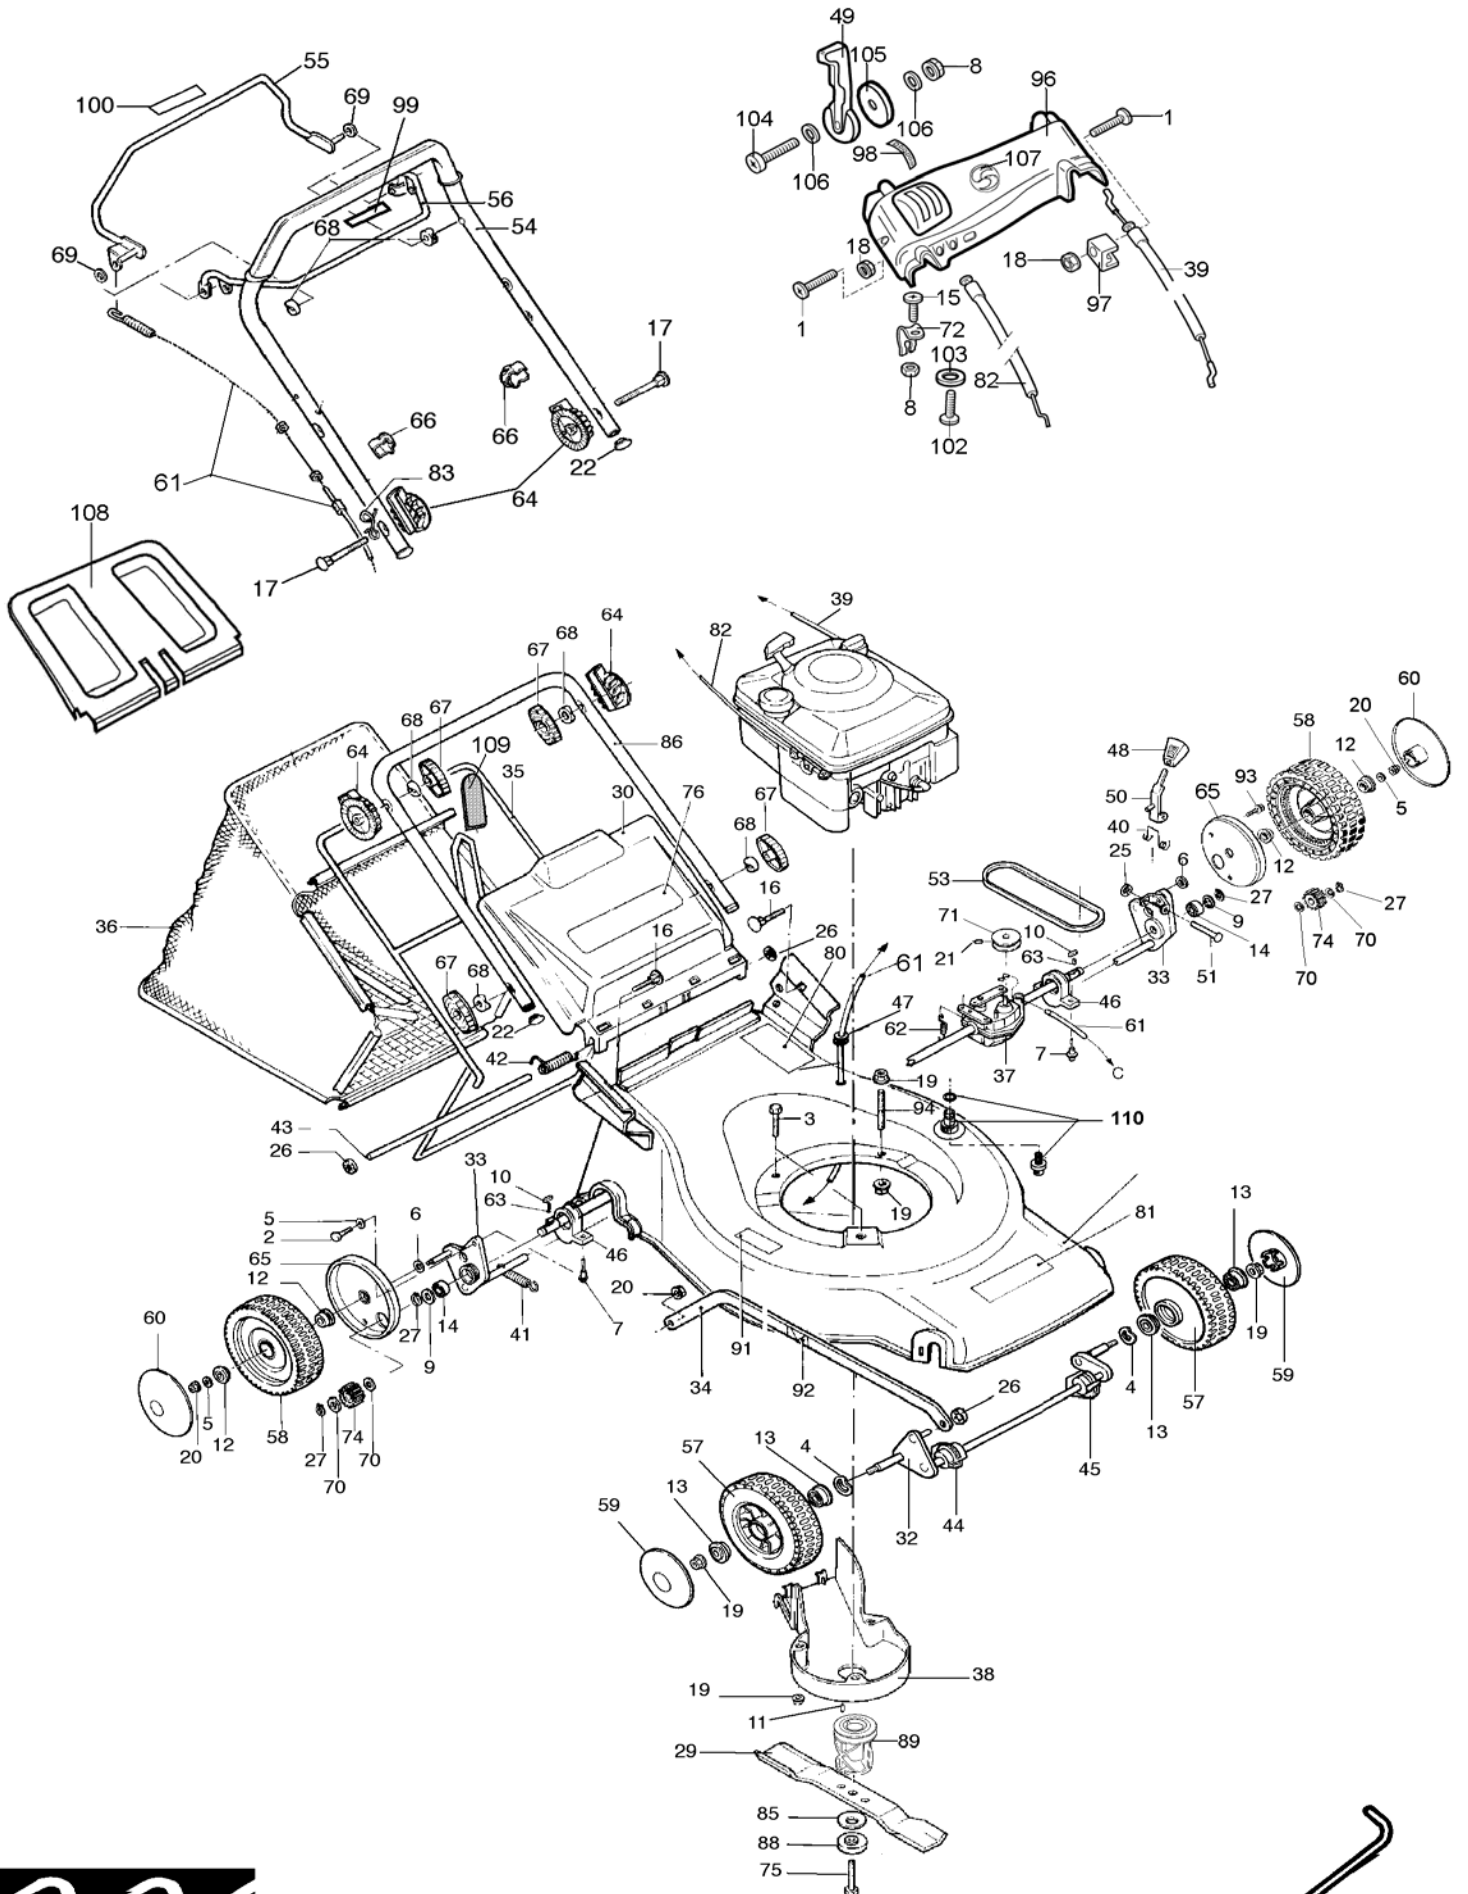

MX 52 S

POS.	CODICE	I	F	D	GB	E	Q.tà
1	CP030640	VITE TE	VIS	SCHRAUBE	SCREW	TORNILLO	2
2	CP030825	VITE TE	VIS	SCHRAUBE	SCREW	TORNILLO	1
3	CP030845	VITE TE	VIS	SCHRAUBE	SCREW	TORNILLO	2
4	CP032813	RONDELLA	RONDELLE	SCHEIBE	WASHER	ARANDELA	2
5	CP032908	RONDELLA	RONDELLE	SCHEIBE	WASHER	ARANDELA	5
6	CP032913	RONDELLA	RONDELLE	SCHEIBE	WASHER	ARANDELA	2
7	CP034615	RIVETTO	RIVET	NIET	RIVET	CLAVO	4
8	CP044906	DADO	ÉCROU	MUTTER	KNOB	ESPARRAGO	2
9	CP035905	RASAMENTO	RONDELLE	SCHEIBE	WASHER	ARANDELA	2
10	CP037305	CHIAVETTA	CLAVETTE	SCHLÜSSELCHEN	WOODRUFF KEY	CHAVETA	2
11	CP037406	CHIAVETTA	CLAVETTE	SCHLÜSSELCHEN	WOODRUFF KEY	CHAVETA	1
12	CP038226	CUSCINETTO 12X26	ROULEMENT	KUGELLAGER	BALL BEARING	COJINETE	4
13	CP038227	CUSCINETTO 12X27	ROULEMENT	KUGELLAGER	BALL BEARING	COJINETE	4
14	CP038228	CUSCINETTO	ROULEMENT	KUGELLAGER	BALL BEARING	COJINETE	2
15	CP040630	VITE TTQST	VIS	SCHRAUBE	SCREW	TORNILLO	1
16	CP040850	VITE TTQST	VIS	SCHRAUBE	SCREW	TORNILLO	2
17	CP040875	VITE TTQST	VIS	SCHRAUBE	SCREW	TORNILLO	2
18	CP042806	DADO	ÉCROU	MUTTER	KNOB	ESPARRAGO	3
19	CP042808	DADO	ÉCROU	MUTTER	KNOB	ESPARRAGO	9
20	CP044708	DADO	ÉCROU	MUTTER	KNOB	ESPARRAGO	3
21	CP045530	SPINA	GOUPILLE	DORN	PIN	PASADOR	1
22	CP045722	TAPPO	COUVERCLE	KAPPE	CAP	TAPA	4
25	CP046606	RITEGNO	CLIP	RÜCKHALT	RETAINER	ANILLO CLIP	1
26	CP046607	RITEGNO	CLIP	RÜCKHALT	RETAINER	ANILLO CLIP	3
27	CP046812	SEGER	SEEGER	RUCKHALT	RETAINER	ANILLO CLIP	4
28	CP052001.90	CHASSIS INOX	CARTER	GEHÄUSE	DECK	CHASIS	1
29	CP053013	LAMA	LAME	MESSER	BLADE	CUCHILLA	1
30	CP047018.23	PARASASSI ARGENTO	DEFLECTEUR	DEFLEKTOR	REAR DOOR	DEFLECTÓR	1
32	CP053048	ASSALE ANT	AXE AVANT	VORDERACHSE	FRONT AXLE	EJE ANTERIOR	1
33	CP053058	ASSALE POS	AXE ARRIERE	HINTERACHSE	REAR AXLE	EJE POSTERIOR	1
34	CP053063	TIRANTE ASSALE	BARRE	GESTÄNGE	LINK ROD	TIRANTE EJE	1
35	CP053078	TELAIO CESTO	ATTELAGE	GRASFANGRAHMEN	FRAME	ARMAZON SACO	1
36	CP053083	TELA CESTO BIANCA	SAC RAMASSEUR	GRASFANGSACK	GRASS BAG	SACO TELA	1
37	CP053088	REDUTTORE TR 53	REDUCTEUR	UNTERSETZUNGGETRIE	GEAR BOX ASSY	TRANSMISION	1
38	CP047096	COPRICINGHIA	COUVERCLE COURROIE	RIEMENSCHUTZ	BELT COVER	TAPA	1
39	?-TAB-FR	CAVO FRENO	CABLE FREIN	KABEL	CABLE	CABLE	1
40	CP047191	MOLLA	RESSORT	FEDER	SPRING	MUELLE	1
41	CP047192	MOLLA	RESSORT	FEDER	SPRING	MUELLE	1
42	CP050192	MOLLA PARASASSI	RESSORT	FEDER	SPRING	MUELLE	1
43	CP053203	ASTINA	AXE PIVOT	STANGE	HINGE PIN	EJE DEFLECTÓR	1
44	CP047212	SUPPORTO ASSALE	SUPPORT	ACHSELAGER	SUPPORT	SOPORTE	1
45	CP047213	SUPPORTO ASSALE	SUPPORT	ACHSELAGER	SUPPORT	SOPORTE	1
46	CP047215	SUPPORTO ASSALE	SUPPORT	ACHSELAGER	SUPPORT	SOPORTE	2
47	CP047217	PASSACAVO	JOINTE	RING	RING	ANILLO	1
48	CP047236	CAPPUCCIO	CACHE MOYEU	KAPPE	HOOD	POMO	1
49	CP050224	LEVA DI COMANDO	LEVIER	STANGE	LEVER	LEVA	1
50	CP047255	LEVA ALZO	LEVIER	STANGE	LEVER	LEVA ALTURAS	1
51	CP047267	PERNO	GOUJON	ZAPFEN	PIN	PERNO	1
53	CP047829	CINGHIA Z 29 1/2	COURROIE	RIEMEN	BELT	CORREA	1
54	CP050043	MANICO SUP.	GUIDON	STIEL	HANDLE	MANILLAR	1
55	CP050068	LEVA INNESTO	LEVIER EMBRAYAGE	STANGE	LEVER CLUTCH	LEVA	1
56	CP050073	LEVA FRENO	LEVIER FREIN	STANGE	LEVER	LEVA	1
57	CP050108	RUOTA 180	ROUE	RAD	WHEEL	RUEDA	2
58	CP050118	RUOTA 200	ROUE	RAD	WHEEL	RUEDA	2
59	CP050127.23	COPRIRUOTA 180	CACHE MOYEU	RADDECKUNG	HUB CAP	TAPA RUEDA	2 (>= 04/2004)
59	CP050128.23	COPRIRUOTA 180	CACHE MOYEU	RADDECKUNG	HUB CAP	TAPA RUEDA	2 (< 04/2004)
60	CP050132.23	COPRIRUOTA 200-230	CACHE MOYEU	RADDECKUNG	HUB CAP	TAPA RUEDA	2 (>= 04/2004)
60	CP050133.23	COPRIRUOTA 200-230	CACHE MOYEU	RADDECKUNG	HUB CAP	TAPA RUEDA	2 (< 04/2004)
61	CP050139	CAVO SEMOVENZA	CABLE D'EMBRAYAGE	SELBSTBEWEGLICHKAB	CABLE CLUTCH	CABLE TRACCION	1
62	CP050191	MOLLA	RESSORT	FEDER	SPRING	MUELLE	1
63	CP050194	MOLLA	RESSORT	FEDER	SPRING	MUELLE	2
64	CP050212	REGOLATORE MANICO	REGLAGE DE GUIDON	STIELREGULATOR	HANDLE REGULATOR	REGULADOR MANILLAR	4
65	CP050214	COPRIRUOTA INTERNO	CACHE MOYEU	RADDECKUNG	HUB CAP	TAPA RUEDA	2
66	CP050222	FERMACAVO	ATTACHE CABLE	KABELBESCHWERER	CLIP	FIJADOR CABLE	2
67	CP050228	POMOLO MANICO	ÉCROU	GRIFF	KNOB HANDLE	POMO MANILLAR	4
68	CP050230	RONDELLA	RONDELLE	SCHEIBE	WASHER	ARANDELA	6
69	CP050234	RONDELLA	RONDELLE	SCHEIBE	WASHER	ARANDELA	2
70	CP050238	RONDELLA	RONDELLE	SCHEIBE	WASHER	ARANDELA	4
71	CP050240	PULEGGIA D.55	POULIE	RIEMENSCHLEIBE	PULLEY	POLEA	1
72	CP050243	STAFFETTA REGISTRO	EQUARRE	WINKELMASS	BRACKET	ABRAZDERA CABLE	1
74	CP050298	INGRANAGGIO	PIGNON	GETRIEBE	PINION	ENGRANAJE	2
75	CP050965	VITE LAMA 10.9	VIS 10.9	SCHRAUBE 10.9	SCREW 10.9	TORNILLO 10.9	1
76	CP053715	DECALCO	DECALQUE	ETIKETTE	DECAL	CARTEL	1
80	CP053813	DECALCO	DECALQUE	ETIKETTE	DECAL	CARTEL	1
81	CP053908	DECALCO MARINOX	DECALQUE	ETIKETTE	DECAL	CARTEL	1
82	?-TAB-AC	CAVO ACCELERATORE	CABLE GAZ	KABEL	CABLE	CABLE	1
83	CP047242	GANCIO FUNE AVV.	PORTE CABLE	KABELHALTER	CABLE SUPPORT	FIJADOR CABLE	1
85	CP045911	MOLLA A TAZZA	RONDELLE	SCHEIBE	WASHER	MUELLE	1
86	CP047034	MANICO INF.	GUIDON	STIEL	HANDLE	MANILLAR	1
88	CP053250	RONDELLA	RONDELLE	SCHEIBE	WASHER	ARANDELA	1
89	CP053274	MOZZO CON PULEGGIA	PORTE LAME + POULIE	MESSERHALTER	BLADE ADAPTOR+PULLE	PORTA CUCHILLA+POLE	1