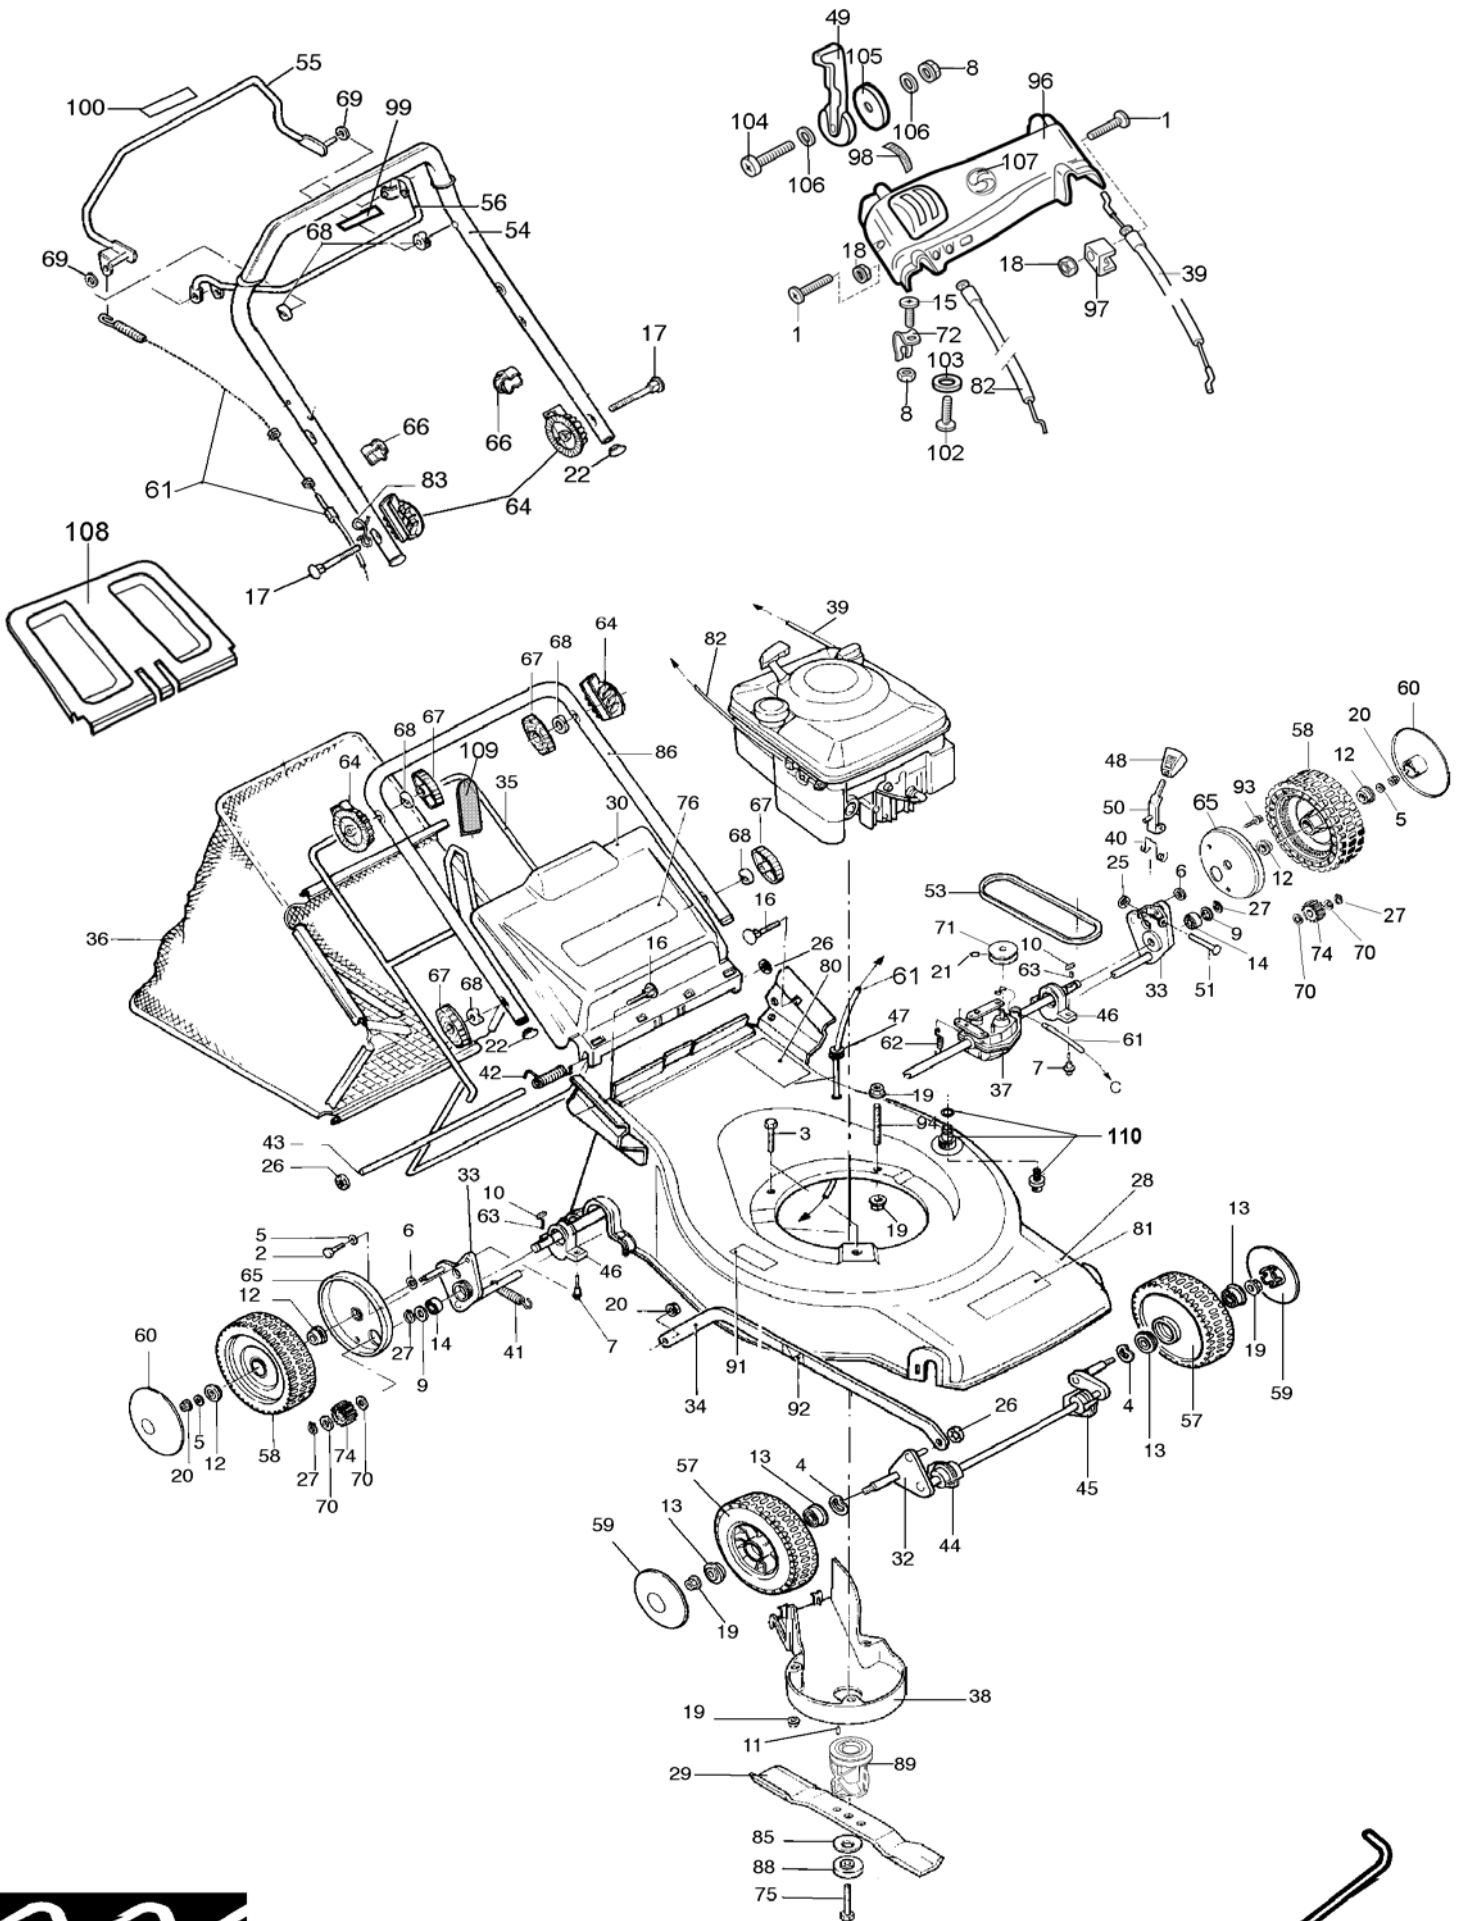

# MX 46 S

POS.	CODICE	I	F	D	GB	E	Q.tà
1	CP060640	VITE TC	VIS	SCHRAUBE	SCREW	TORNILLO	2
2	CP030825	VITE TE	VIS	SCHRAUBE	SCREW	TORNILLO	1
3	CP030845	VITE TE	VIS	SCHRAUBE	SCREW	TORNILLO	2
4	CP032813	RONDELLA	RONDELLE	SCHEIBE	WASHER	ARANDELA	2
5	CP032908	RONDELLA	RONDELLE	SCHEIBE	WASHER	ARANDELA	5
6	CP032913	RONDELLA	RONDELLE	SCHEIBE	WASHER	ARANDELA	2
7	CP034615	RIVETTO	RIVET	NIET	RIVET	CLAVO	4
8	CP044906	DADO	ÉCROU	MUTTER	KNOB	ESPARRAGO	2
9	CP035905	RASAMENTO	RONDELLE	SCHEIBE	WASHER	ARANDELA	2
10	CP037305	CHIAVETTA	CLAVETTE	SCHLÜSSELCHEN	WOODRUFF KEY	CHAVETA	2
11	CP037406	CHIAVETTA	CLAVETTE	SCHLÜSSELCHEN	WOODRUFF KEY	CHAVETA	1
12	CP038226	CUSCINETTO 12X26	ROULEMENT	KUGELLAGER	BALL BEARING	COJINETE	4
13	CP038227	CUSCINETTO 12X27	ROULEMENT	KUGELLAGER	BALL BEARING	COJINETE	4
14	CP038228	CUSCINETTO	ROULEMENT	KUGELLAGER	BALL BEARING	COJINETE	2
15	CP040630	VITE TTQST	VIS	SCHRAUBE	SCREW	TORNILLO	1
16	CP040850	VITE TTQST	VIS	SCHRAUBE	SCREW	TORNILLO	2
17	CP040875	VITE TTQST	VIS	SCHRAUBE	SCREW	TORNILLO	2
18	CP042806	DADO	ÉCROU	MUTTER	KNOB	ESPARRAGO	3
19	CP042808	DADO	ÉCROU	MUTTER	KNOB	ESPARRAGO	9
20	CP044708	DADO	ÉCROU	MUTTER	KNOB	ESPARRAGO	3
21	CP045530	SPINA	GOUPILLE	DORN	PIN	PASADOR	1
22	CP045722	TAPPO	COUVERCLE	KAPPE	CAP	TAPA	4
25	CP046606	RITEGNO	CLIP	RÜCKHALT	RETAINER	ANILLO CLIP	1
26	CP046607	RITEGNO	CLIP	RÜCKHALT	RETAINER	ANILLO CLIP	3
27	CP046812	SEEGER	SEEGER	RÜCKHALT	RETAINER	ANILLO CLIP	4
28	CP046001.90	CHASSIS INOX	CARTER	GEHÄUSE	DECK	CHASIS	1
29	CP047013	LAMA	LAME	MESSER	BLADE	CUCHILLA	1
30	CP047018.23	PARASASSI ARGENTO	DEFLECTEUR	DEFLEKTOR	REAR DOOR	DEFLECTÓR	1
32	CP047048	ASSALE ANT	AXE AVANT	VORDERACHSE	FRONT AXLE	EJE ANTERIOR	1
33	CP047058	ASSALE POS	AXE ARRIERE	HINTERACHSE	REAR AXLE	EJE POSTERIOR	1
34	CP047063	TIRANTE ASSALE	BARRE	GESTÄNGE	LINK ROD	TIRANTE EJE	1
35	CP047078	TELAIO CESTO	ATTELAGE	GRASFANGRAHMEN	FRAME	ARMAZON SACO	1
36	CP047083	TELA CESTO BIANCA	SAC RAMASSEUR	GRASFANGSACK	GRASS BAG	SACO TELA	1
37	CP047088	RIDUTTORE TR 47	REDUCTEUR	UNTERSETZUNGGETRIEB	GEAR BOX ASSY	TRANSMISION	1
38	CP047096	COPRICINGHIA	COUVERCLE COURROIE	RIEMENSCHUTZ	BELT COVER	TAPA	1
39	?-TAB-FR	CAVO FRENO	CABLE FREIN	KABEL	CABLE	CABLE	1
40	CP047191	MOLLA	RESSORT	FEDER	SPRING	MUELLE	1
41	CP047192	MOLLA	RESSORT	FEDER	SPRING	MUELLE	1
42	CP050192	MOLLA PARASASSI	RESSORT	FEDER	SPRING	MUELLE	1
43	CP047203	ASTINA	AXE PIVOT	STANGE	HINGE PIN	EJE DEFLECTÓR	1
44	CP047212	SUPPORTO ASSALE	SUPPORT	ACHSELAGER	SUPPORT	SOPORTE	1
45	CP047213	SUPPORTO ASSALE	SUPPORT	ACHSELAGER	SUPPORT	SOPORTE	1
46	CP047215	SUPPORTO ASSALE	SUPPORT	ACHSELAGER	SUPPORT	SOPORTE	2
47	CP047217	PASSACAVO	JOINTE	RING	RING	ANILLO	1
48	CP047236	CAPPUCCIO	CACHE MOYEU	KAPPE	HOOD	POMO	1
49	CP050224	LEVA DI COMANDO	LEVIER	STANGE	LEVER	LEVA	1
50	CP047255	LEVA ALZO	LEVIER	STANGE	LEVER	LEVA ALTURAS	1
51	CP047267	PERNO	GOUJON	ZAPFEN	PIN	PERNO	1
53	CP047827	CINGHIA Z 27 1/2	COURROIE	RIEMEN	BELT	CORREA	1
54	CP050043	MANICO SUP.	GUIDON	STIEL	HANDLE	MANILLAR	1
55	CP050068	LEVA INNESTO	LEVIER EMBRAYAGE	STANGE	LEVER CLUTCH	LEVA	1
56	CP050073	LEVA FRENO	LEVIER FREIN	STANGE	LEVER	LEVA	1
57	CP050108	RUOTA 180	ROUE	RAD	WHEEL	RUEDA	2
58	CP050118	RUOTA 200	ROUE	RAD	WHEEL	RUEDA	2
59	CP050127.23	COPRIRUOTA 180	CACHE MOYEU	RADDECKUNG	HUB CAP	TAPA RUEDA	2 (>= 04/2004)
59	CP050128.23	COPRIRUOTA 180	CACHE MOYEU	RADDECKUNG	HUB CAP	TAPA RUEDA	2 (< 04/2004)
60	CP050132.23	COPRIRUOTA 200-230	CACHE MOYEU	RADDECKUNG	HUB CAP	TAPA RUEDA	2 (>= 04/2004)
60	CP050133.23	COPRIRUOTA 200-230	CACHE MOYEU	RADDECKUNG	HUB CAP	TAPA RUEDA	2 (< 04/2004)
61	CP050139	CAVO SEMOVENZA	CABLE D'EMBRAYAGE	SELBSTBEWEGLICHKABEL	CABLE CLUTCH	CABLE TRACCION	1
62	CP050191	MOLLA	RESSORT	FEDER	SPRING	MUELLE	1
63	CP050194	MOLLA	RESSORT	FEDER	SPRING	MUELLE	2
64	CP050212	REGOLATORE MANICO	REGLAGE DE GUIDON	STIELREGULATOR	HANDLE REGULATOR	REGULADOR MANILLAR	4
65	CP050214	COPRIRUOTA INTERNO	CACHE MOYEU	RADDECKUNG	HUB CAP	TAPA RUEDA	2
66	CP050222	FERMACAVO	ATTACHE CABLE	KABELBESCHWERER	CLIP	FIJADOR CABLE	2
67	CP050228	POMOLO MANICO	ÉCROU	GRIFF	KNOB HANDLE	POMO MANILLAR	4
68	CP050230	RONDELLA	RONDELLE	SCHEIBE	WASHER	ARANDELA	6
69	CP050234	RONDELLA	RONDELLE	SCHEIBE	WASHER	ARANDELA	2
70	CP050238	RONDELLA	RONDELLE	SCHEIBE	WASHER	ARANDELA	4
71	CP050240	PULEGGIA D.55	POULIE	RIEMENSCHLEIBE	PULLEY	POLEA	1
72	CP050243	STAFFETTA REGISTRO	EQUARRE	WINKELMASS	BRACKET	ABRAZADERA CABLE	1
74	CP050298	INGRANAGGIO	PIGNON	GETRIEBE	PINION	ENGRANAJE	2
75	CP050964	VITE LAMA	VIS	SCHRAUBE	SCREW	TORNILLO	1
76	CP053715	DECALCO	DECALQUE	ETIKETTE	DECAL	CARTEL	1
80	CP053813	DECALCO	DECALQUE	ETIKETTE	DECAL	CARTEL	1
81	CP053908	DECALCO MARINOX	DECALQUE	ETIKETTE	DECAL	CARTEL	1
82	?-TAB-AC	CAVO ACCELERATORE	CABLE GAZ	KABEL	CABLE	CABLE	1
83	CP047242	GANCIO FUNE AVV.	PORTE CABLE	KABELHALTER	CABLE SUPPORT	FIJADOR CABLE	1
85	CP045911	MOLLA A TAZZA	RONDELLE	SCHEIBE	WASHER	MUELLE	1
86	CP047034	MANICO INF.	GUIDON	STIEL	HANDLE	MANILLAR	1
88	CP053250	RONDELLA	RONDELLE	SCHEIBE	WASHER	ARANDELA	1
89	CP053274	MOZZO CON PULEGGIA	PORTE LAME + POULIE	MESSERHALTER	BLADE ADAPTOR+PULLEY	PORTA CUCHILLA+POLEA	1
91	CP053806	DECALCO	DECALQUE	ETIKETTE	DECAL	CARTEL	1
92	CP053802	DECALCO	DECALQUE	ETIKETTE	DECAL	CARTEL	1
93	CP030816	VITE TE	VIS	SCHRAUBE	SCREW	TORNILLO	1