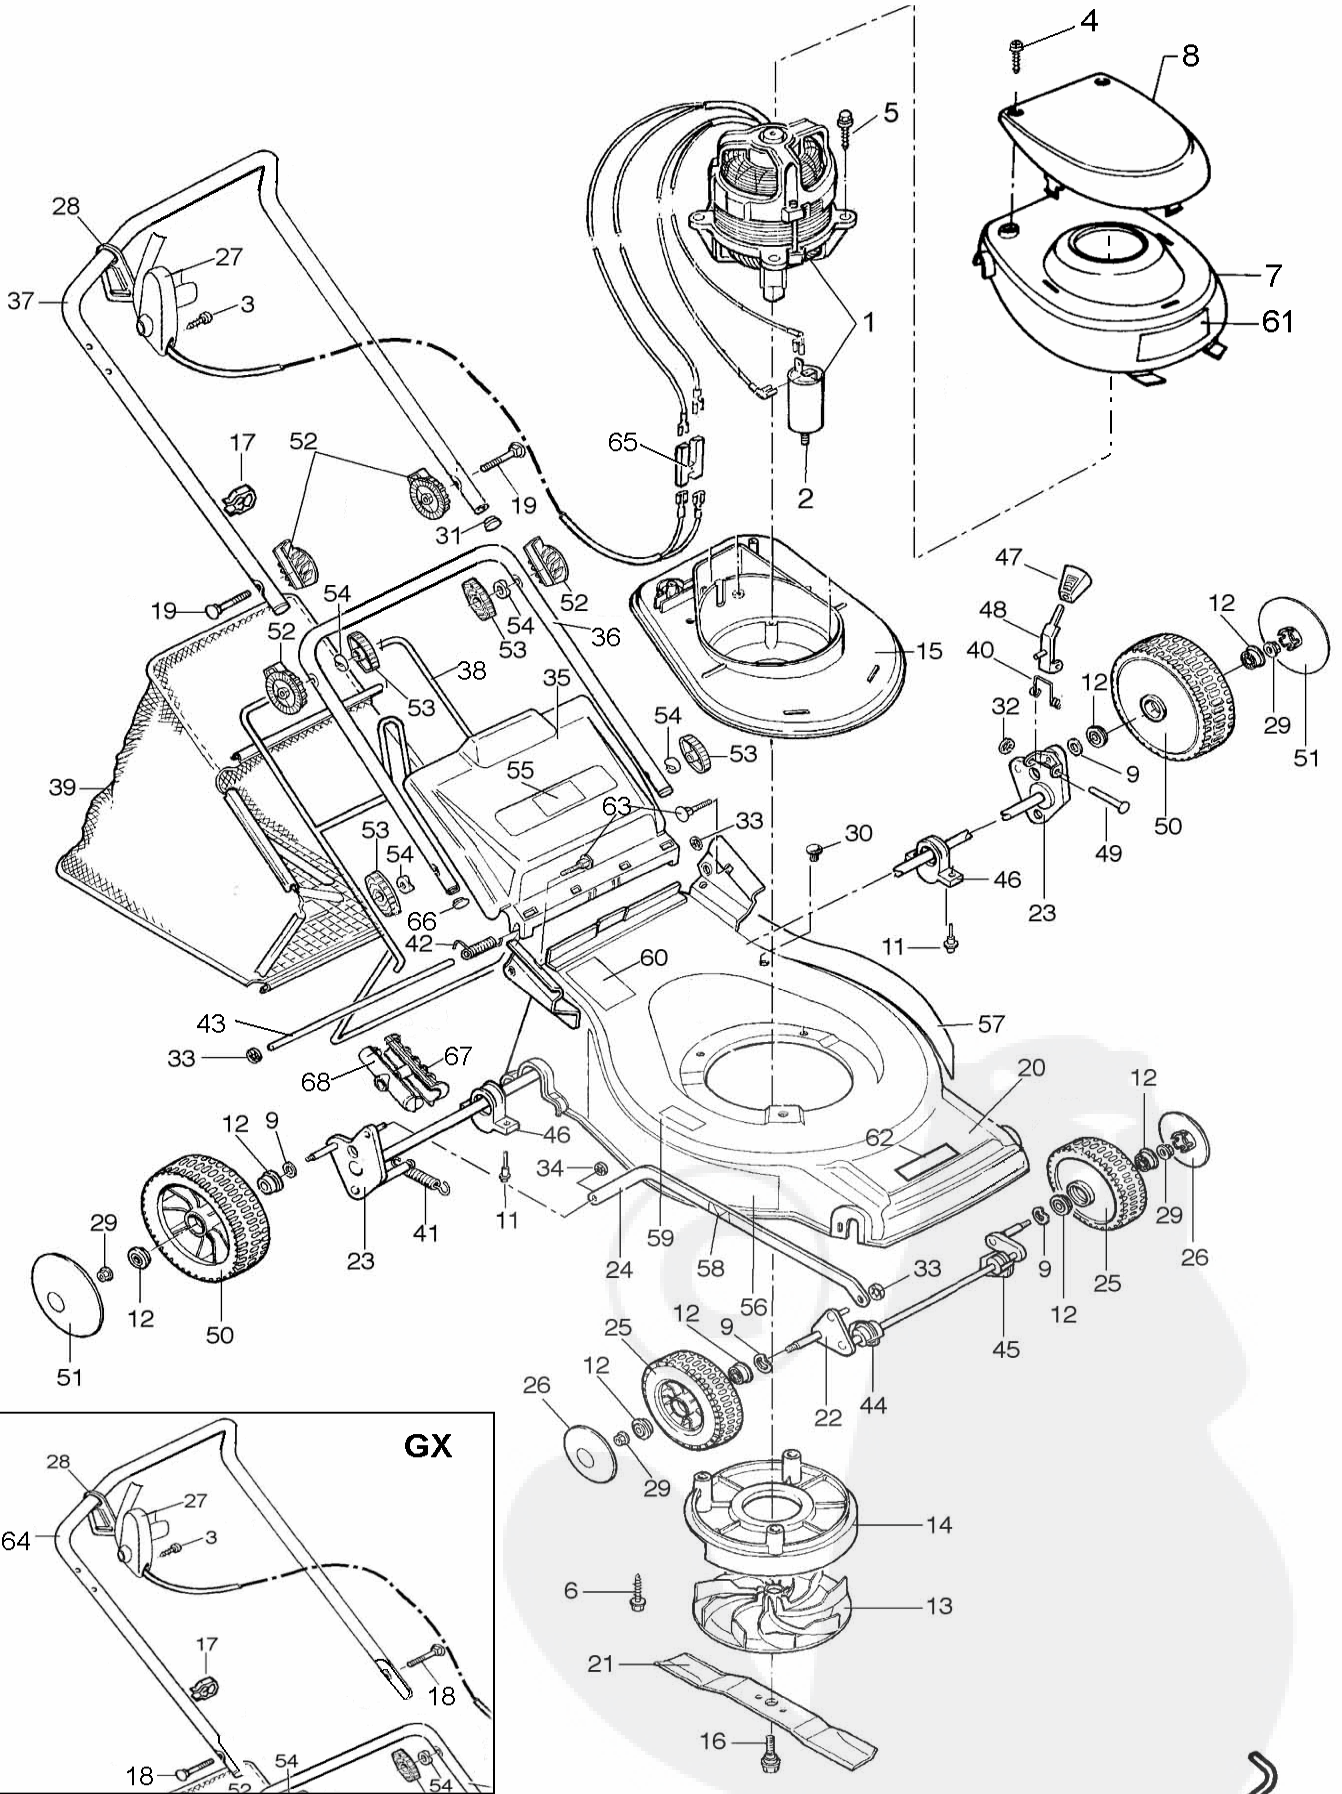

GT 47 E - GX 46 E - GX 47 E

MA.RI.NA.

GT 47 E - GX 46 E - GX 47 E

(New >= 1996)