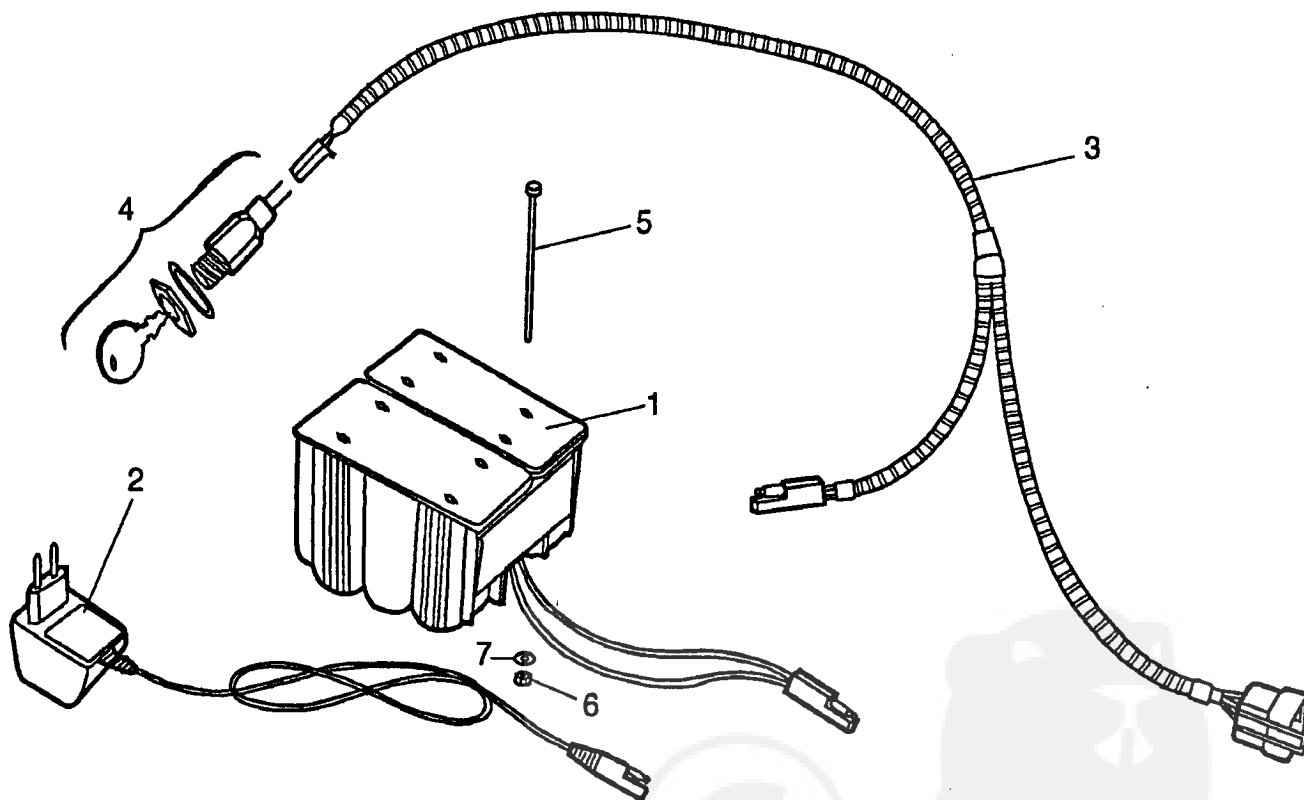

POS.	CODICE	I	F	D	GB	E	Q.TA'
1	CP019510	BATTERIA	ACCUMULATEUR	ACCU	BATTERY	ACUMULADOR	1
2	CP019515	CARICABATTERIA	CHARGEUR	AKKU-LADEGERÄT	CHARGER	CARGADOR	1
3	CP019520	CAVO ELETTRICO	CABLE	KABEL	CABLE	CABLE	1
4	CP019525	BLOCCHETTO AVVIA	CONTACTEUR	ZÜNDSCHLOß	IGNITION LOCK	BLOQUE	1
5	CP030490	VITE TE	VIS	SCHRAUBE	SCREW	TORNILLO	2
6	CP044904	DADO	ÉCROU	MUTTER	KNOB	ESPARRAGO	2
7	CP032904	RONDELLA	RONDELLE	SCHEIBE	WASHER	ARANDELA	2