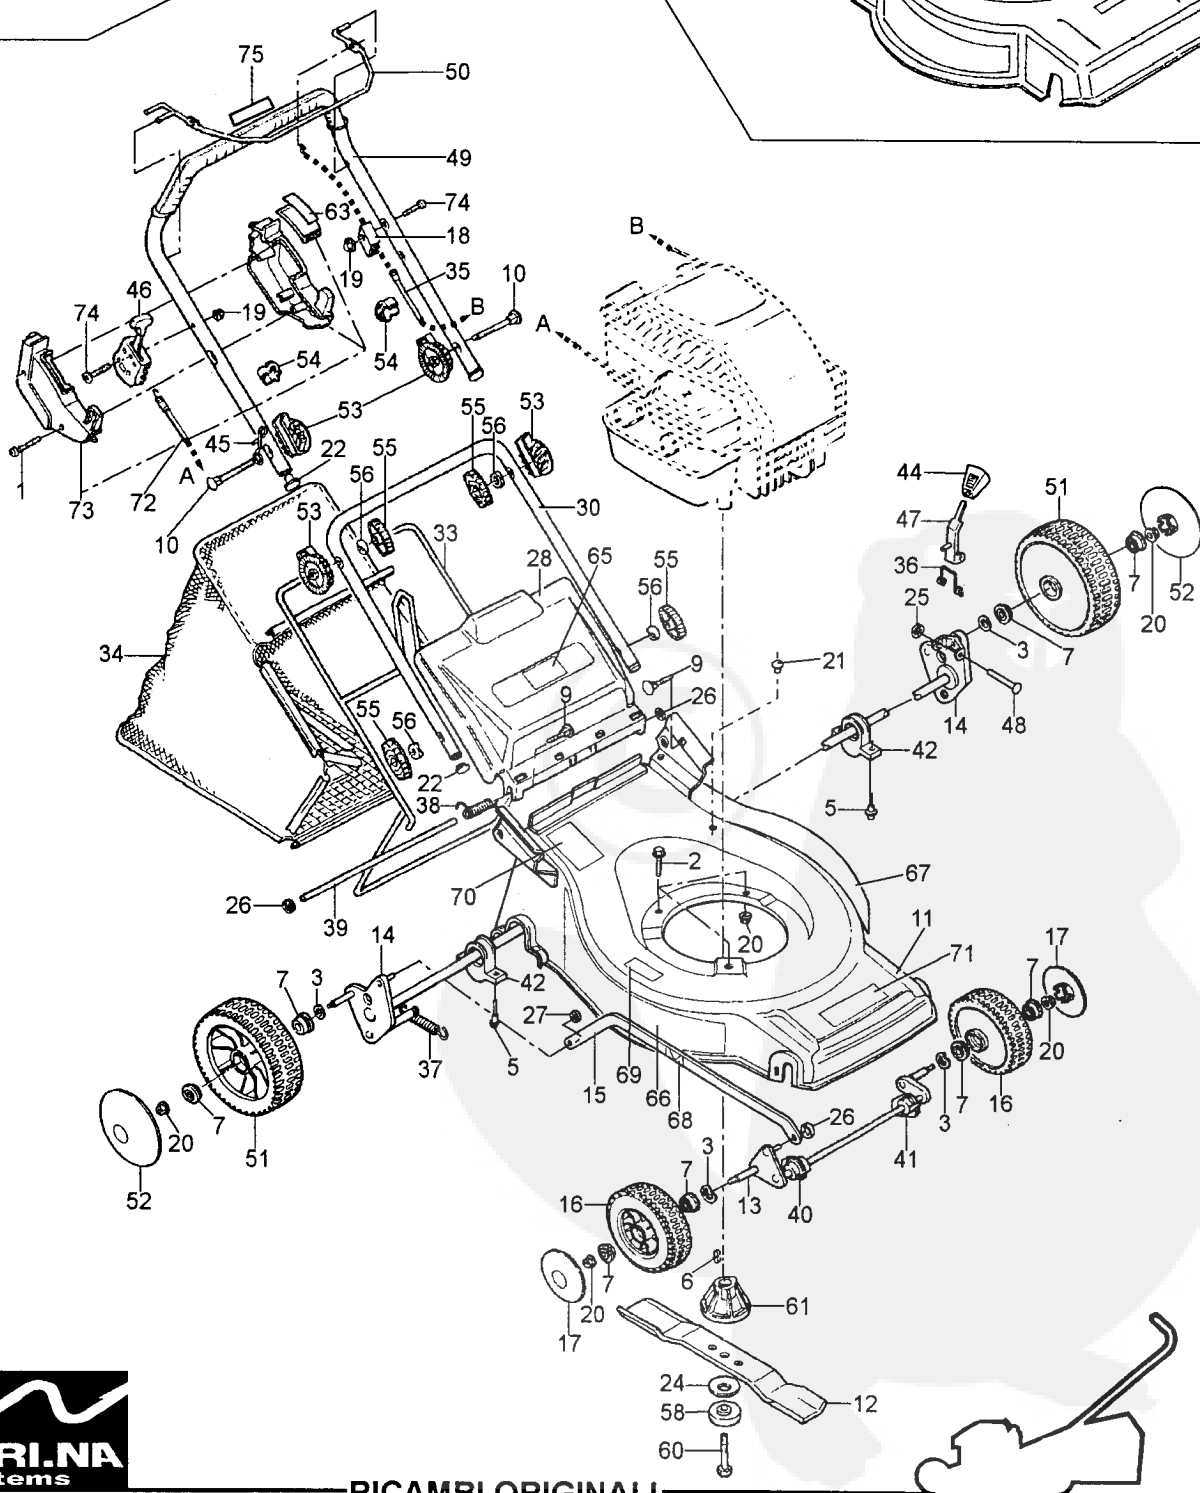

GT 42 - GX 42 - AK 42

GX - AK

Old execution

RICAMBI ORIGINALI

POS.	CODICE	I	F	D	GB	E	GT 42	GX 42	AK 42
1	CP025040	VITE AUTOF.	VIS	SCHRAUBE	SCREW	TORNILLO	2		
2	CP030830	VITE TE	VIS	SCHRAUBE	SCREW	TORNILLO	3	3	3
3	CP032813	RONDELLA	RONDELLE	SCHEIBE	WASHER	ARANDELA	4	4	4
4	CP032913	RONDELLA	RONDELLE	SCHEIBE	WASHER	ARANDELA	2	2	2
5	CP034615	RIVETTO	RIVET	NIET	RIVET	CLAVO	4	4	4
6	CP037406	CHIAVETTA	CLAVETTE	SCHLÜSSELCHEN	WOODRUFF KEY	CHAVETA	1	1	1
7	CP038227	CUSCINETTO 12X27	ROULEMENT	KUGELLAGER	BALL BEARING	COJINETE	8	8	8
8	CP040835	VITE TTQST	VIS	SCHRAUBE	SCREW	TORNILLO	2	2	2
9	CP040850	VITE TTQST	VIS	SCHRAUBE	SCREW	TORNILLO	2	4	4
10	CP040875	VITE TTQST	VIS	SCHRAUBE	SCREW	TORNILLO	2		
11	CP042001	CHASSIS	CARTER	GEHÄUSE	DECK	CHASIS	1		
11	CP042001.02	CHASSIS ROSSO	CARTER	GEHÄUSE	DECK	CHASIS		1	
11	CP042001.03	CHASSIS ARGENTO	CARTER	GEHÄUSE	DECK	CHASIS			1
12	CP042013	LAMA	LAME	MESSER	BLADE	CUCHILLA	1	1	1
13	CP042048	ASSALE ANT	AXE AVANT	VORDERACHSE	FRONT AXLE	EJE ANTERIOR	1	1	1
14	CP042053	ASSALE POS	AXE ARRIERE	HINTERACHSE	REAR AXLE	EJE POSTERIOR	1	1	1
15	CP042063	TIRANTE ASSALE	BARRE	GESTÄNGE	LINK ROD	TIRANTE EJE	1	1	1
16	CP042106	RUOTA 150	ROUE	RAD	WHEEL	RUEDA		2	2
16	CP042108	RUOTA 150	ROUE	RAD	WHEEL	RUEDA	2		
17	CP042128	COPRIRUOTA 150	CACHE MOYEU	RADDECKUNG	HUB CAP	TAPA RUEDA	2	2	2
18	CP042216	BLOCCHETTO CAVO F	ATTACHE CABLE FRE	KABELBESCHWERER	CLIP	FIJADOR CABLE	1	1	1
19	CP042806	DADO	ÉCROU	MUTTER	KNOB	ESPARRAGO	2	2	2
20	CP042808	DADO	ÉCROU	MUTTER	KNOB	ESPARRAGO	7	7	7
21	CP045713	TAPPO	COUVERCLE	KAPPE	CAP	TAPA	1	1	1
22	CP045722	TAPPO	COUVERCLE	KAPPE	CAP	TAPA	4	2	2
24	CP045911	MOLLA A TAZZA	RONDELLE	SCHEIBE	WASHER	MUELLE	1	1	1
25	CP046606	RITEGNO	CLIP	RÜCKHALT	RETAINER	ANILLO CLIP	1	1	1
26	CP046607	RITEGNO	CLIP	RÜCKHALT	RETAINER	ANILLO CLIP	3	3	3
27	CP046608	RITEGNO	CLIP	RÜCKHALT	RETAINER	ANILLO CLIP	1	1	1
28	CP047018	PARASASSI	DEFLECTEUR	DEFLEKTOR	REAR DOOR	DEFLETOR	1	1	1
29	CP047033	MANICO INF.	GUIDON	STIEL	HANDLE	MANILLAR	1	1	1
30	CP047034	MANICO INF.	GUIDON	STIEL	HANDLE	MANILLAR	1	1	1
31	CP047042	MANICO SUP.	GUIDON	STIEL	HANDLE	MANILLAR		1	1
32	CP047071	LEVA FRENO	LEVIER FREIN	STANGE	LEVER	LEVA		1	1
33	CP047078	TELAIO CESTO	ATTELAGE	GRASFANGRAHMEN	FRAME	ARMAZON SACO	1	1	1
34	CP047083	TELA CESTO BIANCA	SAC RAMASSEUR	GRASFANGSACK	GRASS BAG	SACO TELA	1		1
34	CP047083.05	TELA CESTO NERA	SAC RAMASSEUR	GRASFANGSACK	GRASS BAG	SACO TELA		1	
35	?-TAB-FR	CAVO FRENO	CABLE FREIN	KABEL	CABLE	CABLE	1	1	1
36	CP047191	MOLLA	RESSORT	FEDER	SPRING	MUELLE	1	1	1
37	CP047192	MOLLA	RESSORT	FEDER	SPRING	MUELLE	1	1	1
38	CP050192	MOLLA PARASASSI	RESSORT	FEDER	SPRING	MUELLE	1	1	1
39	CP047203	ASTINA	AXE PIVOT	STANGE	HINGE PIN	EJE DEFLECTOR	1	1	1
40	CP047212	SUPPORTO ASSALE	SUPPORT	ACHSELAGER	SUPPORT	SOPORTE	1	1	1
41	CP047213	SUPPORTO ASSALE	SUPPORT	ACHSELAGER	SUPPORT	SOPORTE	1	1	1
42	CP047214	SUPPORTO ASSALE	SUPPORT	ACHSELAGER	SUPPORT	SOPORTE	2	2	2
43	CP047220	COPRIACCELERATOR	BOITE	GETRIEBE	GEAR BOX	CAJA		1	1
44	CP047236	CAPPUCCIO	CACHE MOYEU	KAPPE	HOOD	POMO	1	1	1
45	CP047242	GANCIO FUNE AVV.	PORTE CABLE	KABELHALTER	CABLE SUPPORT	FIJADOR CABLE	1	1	1
46	CP047250	COMANDO ACCELERA	LEVIER	STANGE	THROTTLE LEVER	LEVA	1	1	1
47	CP047255	LEVA ALZO	LEVIER	STANGE	LEVER	LEVA ALTURAS	1	1	1
48	CP047267	PERNO	GOUJON	ZAPFEN	PIN	PERNO	1	1	1
49	CP050043	MANICO SUP.	GUIDON	STIEL	HANDLE	MANILLAR	1		
50	CP050071	LEVA FRENO	LEVIER FREIN	STANGE	LEVER	LEVA	1		
51	CP050106	RUOTA 180	ROUE	RAD	WHEEL	RUEDA		2	2
51	CP050108	RUOTA 180	ROUE	RAD	WHEEL	RUEDA	2		
52	CP050128	COPRIRUOTA 180	CACHE MOYEU	RADDECKUNG	HUB CAP	TAPA RUEDA	2	2	2
53	CP050212	REGOLATORE MANICO	REGLAGE DE GUIDON	STIELREGULATOR	HANDLE REGULATOR	REGULADOR MANILLA	4		
54	CP050222	FERMACAVO	ATTACHE CABLE	KABELBESCHWERER	CLIP	FIJADOR CABLE	2	2	2
55	CP050228	POMOLO MANICO	ÉCROU	GRIFF	KNOB HANDLE	POMO MANILLAR	4	4	4
56	CP050230	RONDELLA	RONDELLE	SCHEIBE	WASHER	ARANDELA	4	4	4
57	CP050233	RONDELLA	RONDELLE	SCHEIBE	WASHER	ARANDELA	2	2	2
58	CP053250	RONDELLA	RONDELLE	SCHEIBE	WASHER	ARANDELA	1	1	1
60	CP050964	VITE LAMA	VIS	SCHRAUBE	SCREW	TORNILLO	1	1	1
61	CP053273	MOZZO LAMA 22	PORTE LAME	MESSERHALTER	BLADE ADAPTOR	PORTA CUCHILLA	1	1	1
63	CP053710	DECALCO	DECALQUE	ETIKETTE	DECAL	CARTEL	1		
64	CP053713	DECALCO	DECALQUE	ETIKETTE	DECAL	CARTEL		1	1
65	CP053715	DECALCO	DECALQUE	ETIKETTE	DECAL	CARTEL	1	1	1
66	CP053724	DECALCO	DECALQUE	ETIKETTE	DECAL	CARTEL	1		
67	CP053725	DECALCO	DECALQUE	ETIKETTE	DECAL	CARTEL	1		
68	CP053802	DECALCO	DECALQUE	ETIKETTE	DECAL	CARTEL	1	1	1
69	CP053806	DECALCO	DECALQUE	ETIKETTE	DECAL	CARTEL	1	1	1
70	CP053813	DECALCO	DECALQUE	ETIKETTE	DECAL	CARTEL	1	1	1
71	CP053861	DECALCO	DECALQUE	ETIKETTE	DECAL	CARTEL		1	
71	CP053910	DECALCO	DECALQUE	ETIKETTE	DECAL	CARTEL	1		
71	CP053849	DECALCO	DECALQUE	ETIKETTE	DECAL	CARTEL			1
72	?-TAB-AC	CAVO ACCELERATOR	CABLE GAZ	KABEL	CABLE	CABLE	1	1	1
73	CP056226	COPRIACCELERATOR	BOITE	GETRIEBE	GEAR BOX	CAJA	1		
74	CP060640	VITE TC	VIS	SCHRAUBE	SCREW	TORNILLO	2	2	2
75	CP053842	DECALCO	DECALQUE	ETIKETTE	DECAL	CARTEL	1	1	1