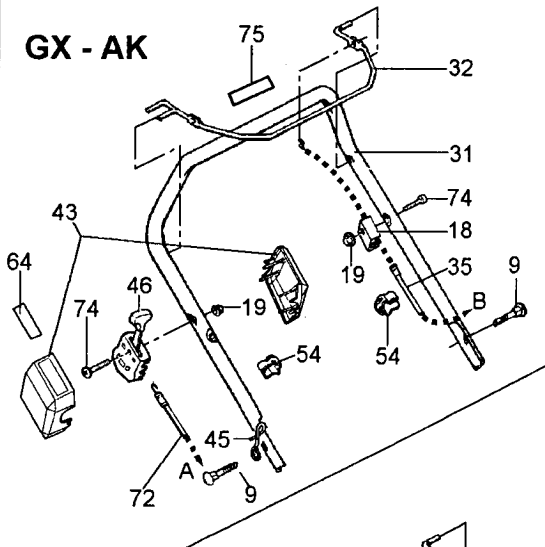

GT 42 - GX 42 - AK 42

GX - AK

Old execution

RICAMBI ORIGINALI

POS.	CODICE	I	F	D	GB	E	GT 42	GX 42	AK 42
1	CP025040	VITE AUTOF.	VIS	SCHRAUBE	SCREW	TORNILLO	2		
2	CP030830	VITE TE	VIS	SCHRAUBE	SCREW	TORNILLO	3	3	3
3	CP032813	RONDELLA	RONDELLE	SCHEIBE	WASHER	ARANDELA	4	4	4
4	CP032913	RONDELLA	RONDELLE	SCHEIBE	WASHER	ARANDELA	2	2	2
5	CP034615	RIVETTO	RIVET	NIET	RIVET	CLAVO	4	4	4
6	CP037406	CHIAVETTA	CLAVETTE	SCHLÜSSELCHEN	WOODRUFF KEY	CHAVETA	1	1	1
7	CP038227	CUSCINETTO 12X27	ROULEMENT	KUGELLAGER	BALL BEARING	COJINETE	8	8	8
8	CP040835	VITE TTQST	VIS	SCHRAUBE	SCREW	TORNILLO	2	2	2
9	CP040850	VITE TTQST	VIS	SCHRAUBE	SCREW	TORNILLO	2	4	4
10	CP040875	VITE TTQST	VIS	SCHRAUBE	SCREW	TORNILLO	2		
11	CP042001	CHASSIS	CARTER	GEHÄUSE	DECK	CHASIS	1		
11	CP042001.02	CHASSIS ROSSO	CARTER	GEHÄUSE	DECK	CHASIS		1	
11	CP042001.03	CHASSIS ARGENTO	CARTER	GEHÄUSE	DECK	CHASIS			1
12	CP042013	LAMA	LAME	MESSER	BLADE	CUCHILLA	1	1	1
13	CP042048	ASSALE ANT	AXE AVANT	VORDERACHSE	FRONT AXLE	EJE ANTERIOR	1	1	1
14	CP042053	ASSALE POS	AXE ARRIERE	HINTERACHSE	REAR AXLE	EJE POSTERIOR	1	1	1
15	CP042063	TIRANTE ASSALE	BARRE	GESTÄNGE	LINK ROD	TIRANTE EJE	1	1	1
16	CP042106	RUOTA 150	ROUE	RAD	WHEEL	RUEDA		2	2
16	CP042108	RUOTA 150	ROUE	RAD	WHEEL	RUEDA	2		
17	CP042128	COPRIRUOTA 150	CACHE MOYEU	RADDECKUNG	HUB CAP	TAPA RUEDA	2	2	2
18	CP042216	BLOCCHETTO CAVO F	ATTACHE CABLE FRE	KABELBESCHWERER	CLIP	FIJADOR CABLE	1	1	1
19	CP042806	DADO	ÉCROU	MUTTER	KNOB	ESPARRAGO	2	2	2
20	CP042808	DADO	ÉCROU	MUTTER	KNOB	ESPARRAGO	7	7	7
21	CP045713	TAPPO	COUVERCLE	KAPPE	CAP	TAPA	1	1	1
22	CP045722	TAPPO	COUVERCLE	KAPPE	CAP	TAPA	4	2	2
24	CP045911	MOLLA A TAZZA	RONDELLE	SCHEIBE	WASHER	MUELLE	1	1	1
25	CP046606	RITEGNO	CLIP	RÜCKHALT	RETAINER	ANILLO CLIP	1	1	1
26	CP046607	RITEGNO	CLIP	RÜCKHALT	RETAINER	ANILLO CLIP	3	3	3
27	CP046608	RITEGNO	CLIP	RÜCKHALT	RETAINER	ANILLO CLIP	1	1	1
28	CP047018	PARASASSI	DEFLECTEUR	DEFLEKTOR	REAR DOOR	DEFLETOR	1	1	1
29	CP047033	MANICO INF.	GUIDON	STIEL	HANDLE	MANILLAR	1	1	1
30	CP047034	MANICO INF.	GUIDON	STIEL	HANDLE	MANILLAR	1	1	1
31	CP047042	MANICO SUP.	GUIDON	STIEL	HANDLE	MANILLAR		1	1
32	CP047071	LEVA FRENO	LEVIER FREIN	STANGE	LEVER	LEVA		1	1
33	CP047078	TELAIO CESTO	ATTELAGE	GRASFANGRAHMEN	FRAME	ARMAZON SACO	1	1	1
34	CP047083	TELA CESTO BIANCA	SAC RAMASSEUR	GRASFANGSACK	GRASS BAG	SACO TELA	1		1
34	CP047083.05	TELA CESTO NERA	SAC RAMASSEUR	GRASFANGSACK	GRASS BAG	SACO TELA		1	
35	?-TAB-FR	CAVO FRENO	CABLE FREIN	KABEL	CABLE	CABLE	1	1	1
36	CP047191	MOLLA	RESSORT	FEDER	SPRING	MUELLE	1	1	1
37	CP047192	MOLLA	RESSORT	FEDER	SPRING	MUELLE	1	1	1
38	CP050192	MOLLA PARASASSI	RESSORT	FEDER	SPRING	MUELLE	1	1	1
39	CP047203	ASTINA	AXE PIVOT	STANGE	HINGE PIN	EJE DEFLECTOR	1	1	1
40	CP047212	SUPPORTO ASSALE	SUPPORT	ACHSELAGER	SUPPORT	SOPORTE	1	1	1
41	CP047213	SUPPORTO ASSALE	SUPPORT	ACHSELAGER	SUPPORT	SOPORTE	1	1	1
42	CP047214	SUPPORTO ASSALE	SUPPORT	ACHSELAGER	SUPPORT	SOPORTE	2	2	2
43	CP047220	COPRIACCELERATOR	BOITE	GETRIEBE	GEAR BOX	CAJA		1	1
44	CP047236	CAPPUCCIO	CACHE MOYEU	KAPPE	HOOD	POMO	1	1	1
45	CP047242	GANCIO FUNE AVV.	PORTE CABLE	KABELHALTER	CABLE SUPPORT	FIJADOR CABLE	1	1	1
46	CP047250	COMANDO ACCELERA	LEVIER	STANGE	THROTTLE LEVER	LEVA	1	1	1
47	CP047255	LEVA ALZO	LEVIER	STANGE	LEVER	LEVA ALTURAS	1	1	1
48	CP047267	PERNO	GOUJON	ZAPFEN	PIN	PERNO	1	1	1
49	CP050043	MANICO SUP.	GUIDON	STIEL	HANDLE	MANILLAR	1		
50	CP050071	LEVA FRENO	LEVIER FREIN	STANGE	LEVER	LEVA	1		
51	CP050106	RUOTA 180	ROUE	RAD	WHEEL	RUEDA		2	2
51	CP050108	RUOTA 180	ROUE	RAD	WHEEL	RUEDA	2		
52	CP050128	COPRIRUOTA 180	CACHE MOYEU	RADDECKUNG	HUB CAP	TAPA RUEDA	2	2	2
53	CP050212	REGOLATORE MANICO	REGLAGE DE GUIDON	STIELREGULATOR	HANDLE REGULATOR	REGULADOR MANILLA	4		
54	CP050222	FERMACAVO	ATTACHE CABLE	KABELBESCHWERER	CLIP	FIJADOR CABLE	2	2	2
55	CP050228	POMOLO MANICO	ÉCROU	GRIFF	KNOB HANDLE	POMO MANILLAR	4	4	4
56	CP050230	RONDELLA	RONDELLE	SCHEIBE	WASHER	ARANDELA	4	4	4
57	CP050233	RONDELLA	RONDELLE	SCHEIBE	WASHER	ARANDELA	2	2	2
58	CP053250	RONDELLA	RONDELLE	SCHEIBE	WASHER	ARANDELA	1	1	1
60	CP050964	VITE LAMA	VIS	SCHRAUBE	SCREW	TORNILLO	1	1	1
61	CP053273	MOZZO LAMA 22	PORTE LAME	MESSERHALTER	BLADE ADAPTOR	PORTA CUCHILLA	1	1	1
63	CP053710	DECALCO	DECALQUE	ETIKETTE	DECAL	CARTEL	1		
64	CP053713	DECALCO	DECALQUE	ETIKETTE	DECAL	CARTEL		1	1
65	CP053715	DECALCO	DECALQUE	ETIKETTE	DECAL	CARTEL	1	1	1
66	CP053724	DECALCO	DECALQUE	ETIKETTE	DECAL	CARTEL	1		
67	CP053725	DECALCO	DECALQUE	ETIKETTE	DECAL	CARTEL	1		
68	CP053802	DECALCO	DECALQUE	ETIKETTE	DECAL	CARTEL	1	1	1
69	CP053806	DECALCO	DECALQUE	ETIKETTE	DECAL	CARTEL	1	1	1
70	CP053813	DECALCO	DECALQUE	ETIKETTE	DECAL	CARTEL	1	1	1
71	CP053861	DECALCO	DECALQUE	ETIKETTE	DECAL	CARTEL		1	
71	CP053910	DECALCO	DECALQUE	ETIKETTE	DECAL	CARTEL	1		
71	CP053849	DECALCO	DECALQUE	ETIKETTE	DECAL	CARTEL			1
72	?-TAB-AC	CAVO ACCELERATOR	CABLE GAZ	KABEL	CABLE	CABLE	1	1	1
73	CP056226	COPRIACCELERATOR	BOITE	GETRIEBE	GEAR BOX	CAJA	1		
74	CP060640	VITE TC	VIS	SCHRAUBE	SCREW	TORNILLO	2	2	2
75	CP053842	DECALCO	DECALQUE	ETIKETTE	DECAL	CARTEL	1	1	1