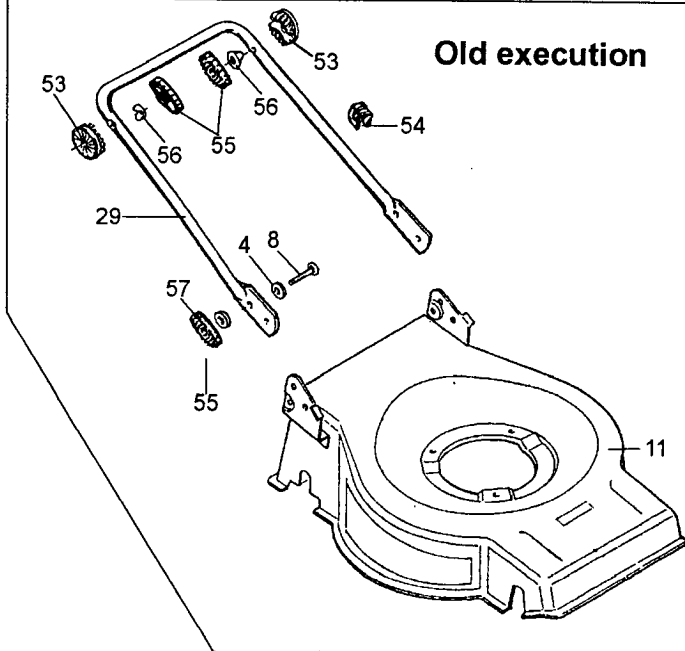

GT 42 - GX 42 - AK 42

GX - AK

Old execution

RICAMBI ORIGINALI

POS.	CODICE	I	F	D	GB	E	GT 42	GX 42	AK 42
1	CP025040	VITE AUTOF.	VIS	SCHRAUBE	SCREW	TORNILLO	2		
2	CP030830	VITE TE	VIS	SCHRAUBE	SCREW	TORNILLO	3	3	3
3	CP032813	RONDELLA	RONDELLE	SCHEIBE	WASHER	ARANDELA	4	4	4
4	CP032913	RONDELLA	RONDELLE	SCHEIBE	WASHER	ARANDELA	2	2	2
5	CP034615	RIVETTO	RIVET	NIET	RIVET	CLAVO	4	4	4
6	CP037406	CHIAVETTA	CLAVETTE	SCHLÜSSELCHEN	WOODRUFF KEY	CHAVETA	1	1	1
7	CP038227	CUSCINETTO 12X27	ROULEMENT	KUGELLAGER	BALL BEARING	COJINETE	8	8	8
8	CP040835	VITE TTQST	VIS	SCHRAUBE	SCREW	TORNILLO	2	2	2
9	CP040850	VITE TTQST	VIS	SCHRAUBE	SCREW	TORNILLO	2	4	4
10	CP040875	VITE TTQST	VIS	SCHRAUBE	SCREW	TORNILLO	2		
11	CP042001	CHASSIS	CARTER	GEHÄUSE	DECK	CHASIS	1		
11	CP042001.02	CHASSIS ROSSO	CARTER	GEHÄUSE	DECK	CHASIS		1	
11	CP042001.03	CHASSIS ARGENTO	CARTER	GEHÄUSE	DECK	CHASIS			1
12	CP042013	LAMA	LAME	MESSER	BLADE	CUCHILLA	1	1	1
13	CP042048	ASSALE ANT	AXE AVANT	VORDERACHSE	FRONT AXLE	EJE ANTERIOR	1	1	1
14	CP042053	ASSALE POS	AXE ARRIERE	HINTERACHSE	REAR AXLE	EJE POSTERIOR	1	1	1
15	CP042063	TIRANTE ASSALE	BARRE	GESTÄNGE	LINK ROD	TIRANTE EJE	1	1	1
16	CP042106	RUOTA 150	ROUE	RAD	WHEEL	RUEDA		2	2
16	CP042108	RUOTA 150	ROUE	RAD	WHEEL	RUEDA	2		
17	CP042128	COPRIRUOTA 150	CACHE MOYEU	RADDECKUNG	HUB CAP	TAPA RUEDA	2	2	2
18	CP042216	BLOCCHETTO CAVO F	ATTACHE CABLE FRE	KABELBESCHWERER	CLIP	FIJADOR CABLE	1	1	1
19	CP042806	DADO	ÉCROU	MUTTER	KNOB	ESPARRAGO	2	2	2
20	CP042808	DADO	ÉCROU	MUTTER	KNOB	ESPARRAGO	7	7	7
21	CP045713	TAPPO	COUVERCLE	KAPPE	CAP	TAPA	1	1	1
22	CP045722	TAPPO	COUVERCLE	KAPPE	CAP	TAPA	4	2	2
24	CP045911	MOLLA A TAZZA	RONDELLE	SCHEIBE	WASHER	MUELLE	1	1	1
25	CP046606	RITEGNO	CLIP	RÜCKHALT	RETAINER	ANILLO CLIP	1	1	1
26	CP046607	RITEGNO	CLIP	RÜCKHALT	RETAINER	ANILLO CLIP	3	3	3
27	CP046608	RITEGNO	CLIP	RÜCKHALT	RETAINER	ANILLO CLIP	1	1	1
28	CP047018	PARASASSI	DEFLECTEUR	DEFLEKTOR	REAR DOOR	DEFLETOR	1	1	1
29	CP047033	MANICO INF.	GUIDON	STIEL	HANDLE	MANILLAR	1	1	1
30	CP047034	MANICO INF.	GUIDON	STIEL	HANDLE	MANILLAR	1	1	1
31	CP047042	MANICO SUP.	GUIDON	STIEL	HANDLE	MANILLAR		1	1
32	CP047071	LEVA FRENO	LEVIER FREIN	STANGE	LEVER	LEVA		1	1
33	CP047078	TELAIO CESTO	ATTELAGE	GRASFANGRAHMEN	FRAME	ARMAZON SACO	1	1	1
34	CP047083	TELA CESTO BIANCA	SAC RAMASSEUR	GRASFANGSACK	GRASS BAG	SACO TELA	1		1
34	CP047083.05	TELA CESTO NERA	SAC RAMASSEUR	GRASFANGSACK	GRASS BAG	SACO TELA		1	
35	?-TAB-FR	CAVO FRENO	CABLE FREIN	KABEL	CABLE	CABLE	1	1	1
36	CP047191	MOLLA	RESSORT	FEDER	SPRING	MUELLE	1	1	1
37	CP047192	MOLLA	RESSORT	FEDER	SPRING	MUELLE	1	1	1
38	CP050192	MOLLA PARASASSI	RESSORT	FEDER	SPRING	MUELLE	1	1	1
39	CP047203	ASTINA	AXE PIVOT	STANGE	HINGE PIN	EJE DEFLECTOR	1	1	1
40	CP047212	SUPPORTO ASSALE	SUPPORT	ACHSELAGER	SUPPORT	SOPORTE	1	1	1
41	CP047213	SUPPORTO ASSALE	SUPPORT	ACHSELAGER	SUPPORT	SOPORTE	1	1	1
42	CP047214	SUPPORTO ASSALE	SUPPORT	ACHSELAGER	SUPPORT	SOPORTE	2	2	2
43	CP047220	COPRIACCELERATOR	BOITE	GETRIEBE	GEAR BOX	CAJA		1	1
44	CP047236	CAPPUCCIO	CACHE MOYEU	KAPPE	HOOD	POMO	1	1	1
45	CP047242	GANCIO FUNE AVV.	PORTE CABLE	KABELHALTER	CABLE SUPPORT	FIJADOR CABLE	1	1	1
46	CP047250	COMANDO ACCELERA	LEVIER	STANGE	THROTTLE LEVER	LEVA	1	1	1
47	CP047255	LEVA ALZO	LEVIER	STANGE	LEVER	LEVA ALTURAS	1	1	1
48	CP047267	PERNO	GOUJON	ZAPFEN	PIN	PERNO	1	1	1
49	CP050043	MANICO SUP.	GUIDON	STIEL	HANDLE	MANILLAR	1		
50	CP050071	LEVA FRENO	LEVIER FREIN	STANGE	LEVER	LEVA	1		
51	CP050106	RUOTA 180	ROUE	RAD	WHEEL	RUEDA		2	2
51	CP050108	RUOTA 180	ROUE	RAD	WHEEL	RUEDA	2		
52	CP050128	COPRIRUOTA 180	CACHE MOYEU	RADDECKUNG	HUB CAP	TAPA RUEDA	2	2	2
53	CP050212	REGOLATORE MANICO	REGLAGE DE GUIDON	STIELREGULATOR	HANDLE REGULATOR	REGULADOR MANILLA	4		
54	CP050222	FERMACAVO	ATTACHE CABLE	KABELBESCHWERER	CLIP	FIJADOR CABLE	2	2	2
55	CP050228	POMOLO MANICO	ÉCROU	GRIFF	KNOB HANDLE	POMO MANILLAR	4	4	4
56	CP050230	RONDELLA	RONDELLE	SCHEIBE	WASHER	ARANDELA	4	4	4
57	CP050233	RONDELLA	RONDELLE	SCHEIBE	WASHER	ARANDELA	2	2	2
58	CP053250	RONDELLA	RONDELLE	SCHEIBE	WASHER	ARANDELA	1	1	1
60	CP050964	VITE LAMA	VIS	SCHRAUBE	SCREW	TORNILLO	1	1	1
61	CP053273	MOZZO LAMA 22	PORTE LAME	MESSERHALTER	BLADE ADAPTOR	PORTA CUCHILLA	1	1	1
63	CP053710	DECALCO	DECALQUE	ETIKETTE	DECAL	CARTEL	1		
64	CP053713	DECALCO	DECALQUE	ETIKETTE	DECAL	CARTEL		1	1
65	CP053715	DECALCO	DECALQUE	ETIKETTE	DECAL	CARTEL	1	1	1
66	CP053724	DECALCO	DECALQUE	ETIKETTE	DECAL	CARTEL	1		
67	CP053725	DECALCO	DECALQUE	ETIKETTE	DECAL	CARTEL	1		
68	CP053802	DECALCO	DECALQUE	ETIKETTE	DECAL	CARTEL	1	1	1
69	CP053806	DECALCO	DECALQUE	ETIKETTE	DECAL	CARTEL	1	1	1
70	CP053813	DECALCO	DECALQUE	ETIKETTE	DECAL	CARTEL	1	1	1
71	CP053861	DECALCO	DECALQUE	ETIKETTE	DECAL	CARTEL		1	
71	CP053910	DECALCO	DECALQUE	ETIKETTE	DECAL	CARTEL	1		
71	CP053849	DECALCO	DECALQUE	ETIKETTE	DECAL	CARTEL			1
72	?-TAB-AC	CAVO ACCELERATOR	CABLE GAZ	KABEL	CABLE	CABLE	1	1	1
73	CP056226	COPRIACCELERATOR	BOITE	GETRIEBE	GEAR BOX	CAJA	1		
74	CP060640	VITE TC	VIS	SCHRAUBE	SCREW	TORNILLO	2	2	2
75	CP053842	DECALCO	DECALQUE	ETIKETTE	DECAL	CARTEL	1	1	1