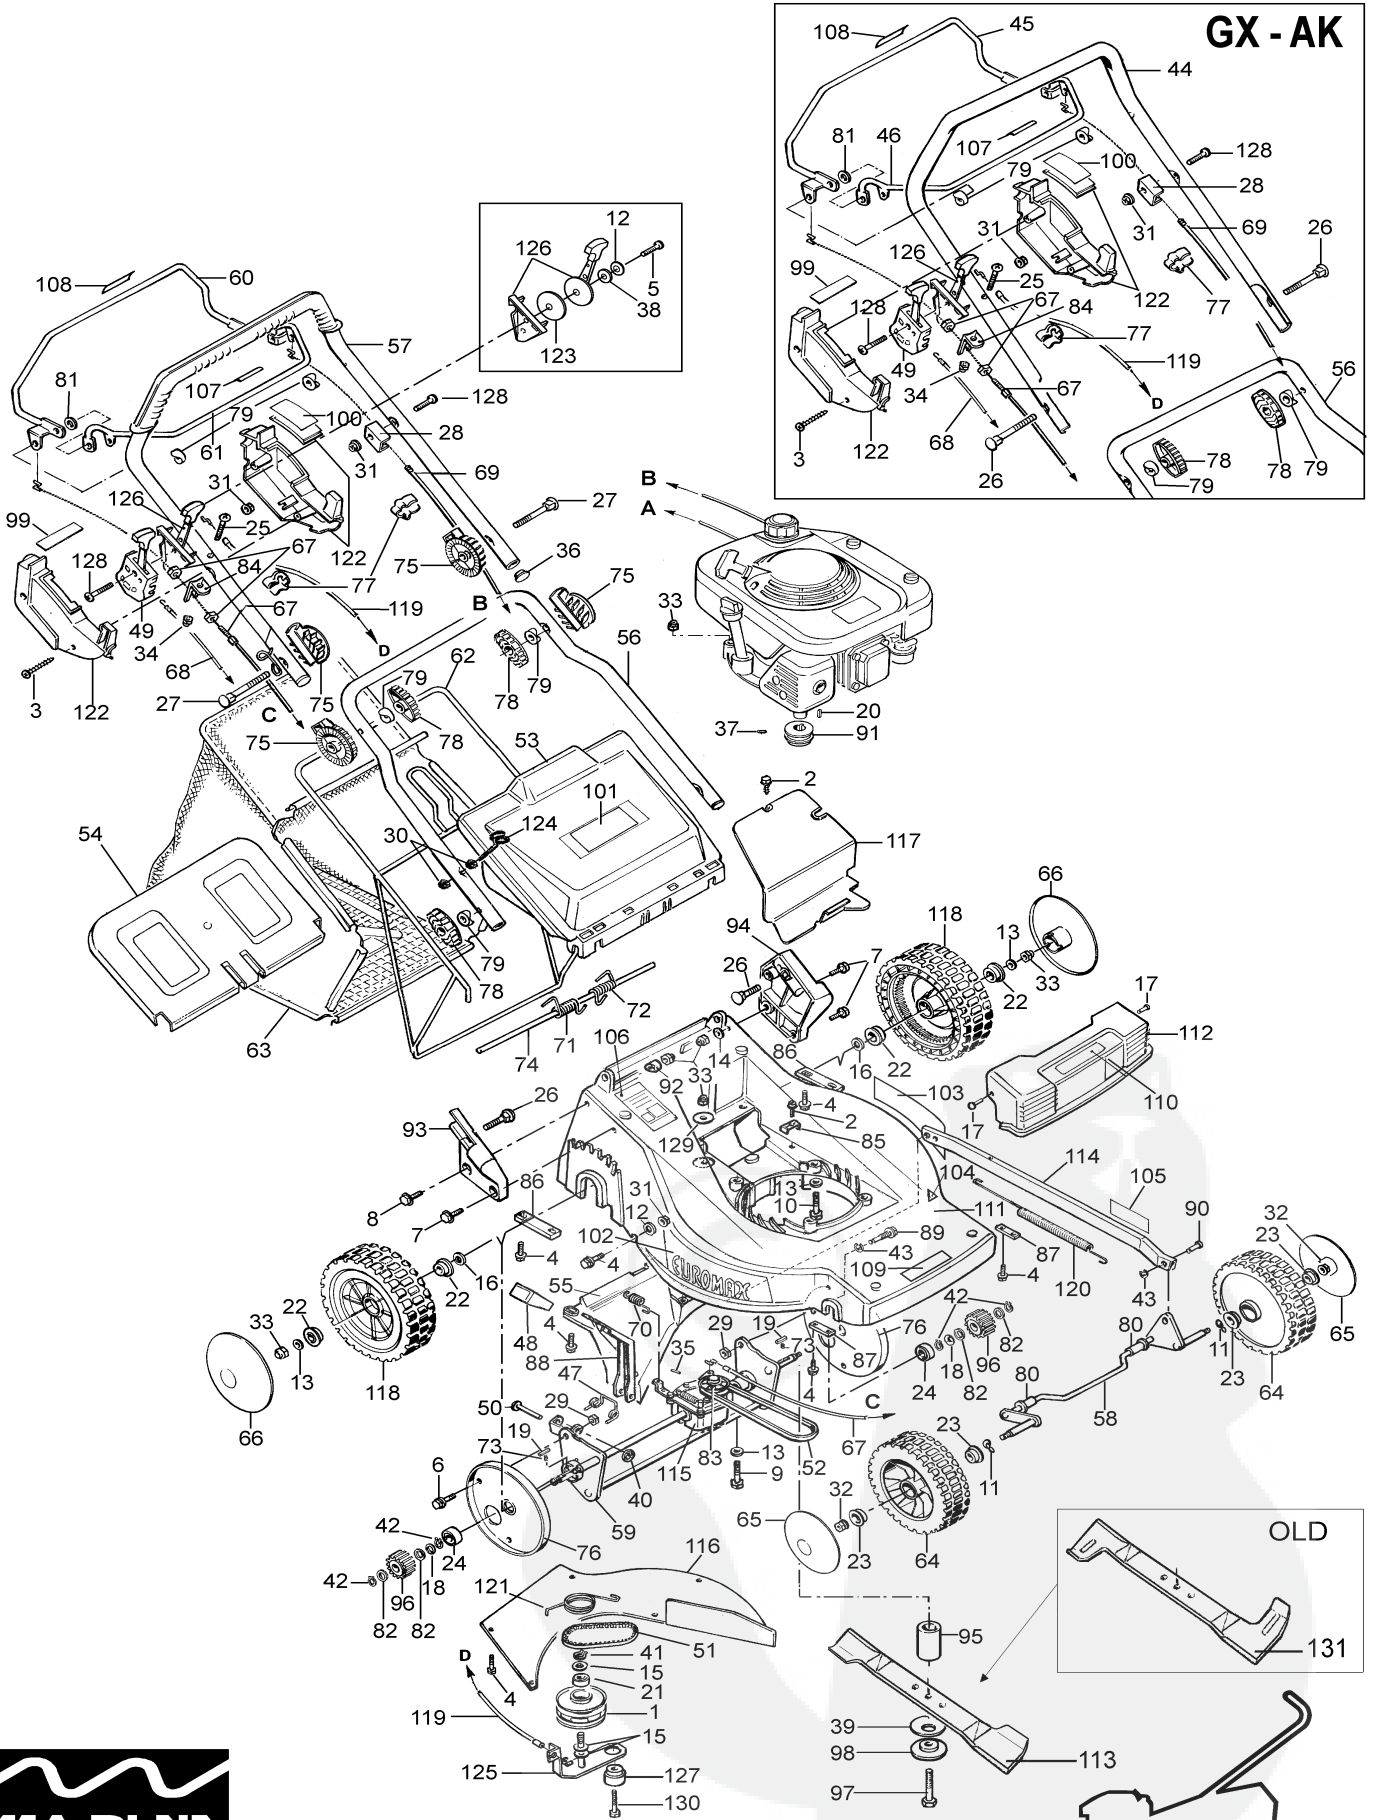

GT 56 S VV - GX 56 S VV - AK 56 S VV

GX - AK

MA.RI.NA.

GT 56 S VV - GX 56 S VV - AK 56 S VV

POS.	CODICE	I	F	D	GB	E	GT	GX	AK
1	AS005976	PULEGGIA VARIABILI	POULIE	RIEMENSCHLEIBE	PULLEY	POLEA	1	1	1
2	CP024816	VITE AUTOF.	VIS	SCHRAUBE	SCREW	TORNILLO	2	2	2
3	CP025040	VITE AUTOF.	VIS	SCHRAUBE	SCREW	TORNILLO	2	2	2
4	CP026016	VITE AUTOF.	VIS	SCHRAUBE	SCREW	TORNILLO	16	16	16
5	CP030620	VITE TE	VIS	SCHRAUBE	SCREW	TORNILLO	1	1	1
6	CP030812	VITE TE	VIS	SCHRAUBE	SCREW	TORNILLO	1	1	1
7	CP030825	VITE TE	VIS	SCHRAUBE	SCREW	TORNILLO	3	3	3
8	CP030850	VITE TE	VIS	SCHRAUBE	SCREW	TORNILLO	1	1	1
9	CP030855	VITE TE	VIS	SCHRAUBE	SCREW	TORNILLO	2	2	2
10	CP030880	VITE TE	VIS	SCHRAUBE	SCREW	TORNILLO	1	1	1
11	CP032813	RONDELLA	RONDELLE	SCHLEIBE	WASHER	ARANDELA	2	2	2
12	CP032907	RONDELLA	RONDELLE	SCHLEIBE	WASHER	ARANDELA	2	2	2
13	CP032908	RONDELLA	RONDELLE	SCHLEIBE	WASHER	ARANDELA	5	5	5
14	CP032909	RONDELLA	RONDELLE	SCHLEIBE	WASHER	ARANDELA	4	4	4
15	CP032910	RONDELLA	RONDELLE	SCHLEIBE	WASHER	ARANDELA	3	3	3
16	CP032913	RONDELLA	RONDELLE	SCHLEIBE	WASHER	ARANDELA	5	5	5
17	CP034411	RIVETTO	RIVET	NIET	RIVET	CLAVO	2	2	2
18	CP035905	RASAMENTO	RONDELLE	SCHLEIBE	WASHER	ARANDELA	2	2	2
19	CP037305	CHIAVETTA	CLAVETTE	SCHLÜSSELCHEN	WOODRUFF KEY	CHAVETA	2	2	2
20	CP037406	CHIAVETTA	CLAVETTE	SCHLÜSSELCHEN	WOODRUFF KEY	CHAVETA	1	1	1
21	CP038026	CUSCINETTO	ROULEMENT	KUGELLAGER	BALL BEARING	COJINETE	2	2	2
22	CP038226	CUSCINETTO 12X26	ROULEMENT	KUGELLAGER	BALL BEARING	COJINETE	4	4	4
23	CP038227	CUSCINETTO 12X27	ROULEMENT	KUGELLAGER	BALL BEARING	COJINETE	4	4	4
24	CP038228	CUSCINETTO	ROULEMENT	KUGELLAGER	BALL BEARING	COJINETE	2	2	2
25	CP040630	VITE TTQST	VIS	SCHRAUBE	SCREW	TORNILLO	1	1	1
26	CP040850	VITE TTQST	VIS	SCHRAUBE	SCREW	TORNILLO	2	4	4
27	CP040875	VITE TTQST	VIS	SCHRAUBE	SCREW	TORNILLO	2		
28	CP042216	BLOCCHETTO CAVO	ATTACHE CABLE	KABELBESCHWERE	CLIP	FIJADOR CABLE	1	1	1
29	CP042708	DADO	ÉCROU	MUTTER	KNOB	ESPARRAGO	2	2	2
30	CP042805	DADO	ÉCROU	MUTTER	KNOB	ESPARRAGO	2	2	2
31	CP042806	DADO	ÉCROU	MUTTER	KNOB	ESPARRAGO	3	3	3
32	CP042808	DADO	ÉCROU	MUTTER	KNOB	ESPARRAGO	2	2	2
33	CP044708	DADO	ÉCROU	MUTTER	KNOB	ESPARRAGO	10	10	10
34	CP044906	DADO	ÉCROU	MUTTER	KNOB	ESPARRAGO	1	1	1
35	CP045530	SPINA	GOUPILLE	DORN	PIN	PASADOR	1	1	1
36	CP045722	TAPPO	COUVERCLE	KAPPE	CAP	TAPA	2		
37	CP045810	GRANO	VIS	SCHRAUBE	SCREW	TORNILLO	1	1	1
38	CP045906	MOLLA A TAZZA	RONDELLE	SCHLEIBE	WASHER	MUELLE	1	1	1
39	CP045911	MOLLA A TAZZA	RONDELLE	SCHLEIBE	WASHER	MUELLE	1	1	1
40	CP046606	RITEGNO	CLIP	RÜCKHALT	RETAINER	ANILLO CLIP	1	1	1
41	CP046810	SEEGER	SEEGER	RÜCKHALT	RETAINER	ANILLO CLIP	1	1	1
42	CP046812	SEEGER	SEEGER	RÜCKHALT	RETAINER	ANILLO CLIP	4	4	4
43	CP046904	FERMO	CLIP	RÜCKHALT	RETAINER	ANILLO CLIP	2	2	2
44	CP047042	MANICO SUP.	GUIDON	STIEL	HANDLE	MANILLAR		1	1
45	CP047068	LEVA INNESTO	LEVIER EMBRAYAGE	STANGE	LEVER CLUTCH	LEVA		1	1
46	CP047073	LEVA FRENO	LEVIER FREIN	STANGE	LEVER	LEVA		1	1
47	CP047191	MOLLA	RESSORT	FEDER	SPRING	MUELLE	1	1	1
48	CP047236	CAPPUCCIO	CACHE MOYEU	KAPPE	HOOD	POMO	1	1	1
49	CP047250	COMANDO ACCELERAZIONE	LEVIER	STANGE	THROTTLE LEVER	LEVA	1	1	1
50	CP047267	PERNO	GOUJON	ZAPFEN	PIN	PERNO	1	1	1
51	CP047725	CINGHIA Z 25	COURROIE	RIEMEN	BELT	CORREA	1	1	1
52	CP047716	CINGHIA Z 16	COURROIE	RIEMEN	BELT	CORREA	1	1	1
53	CP050018	PARASASSI	DEFLECTEUR	DEFLEKTOR	REAR DOOR	DEFLETOR	1	1	1
54	CP050023	COPRICESTO NERO	COUVERCLE	GRASFANGSACK	BAG COVER	CARCASA	1		
55	CP050028	DEFLETTORE	DEFLECTEUR	DEFLEKTOR	DEFLECTOR	DEFLETOR	1	1	1
56	CP050033	MANICO INF.	GUIDON	STIEL	HANDLE	MANILLAR	1	1	1
57	CP050043	MANICO SUP.	GUIDON	STIEL	HANDLE	MANILLAR	1		
58	CP050048	ASSALE ANT	AXE AVANT	VORDERACHSE	FRONT AXLE	EJE ANTERIOR	1	1	1
59	CP050059	ASSALE POSTERIORE	AXE ARRIERE	HINTERACHSE	REAR AXLE	EJE POSTERIOR	1	1	1
60	CP050068	LEVA INNESTO	LEVIER EMBRAYAGE	STANGE	LEVER CLUTCH	LEVA	1		
61	CP050073	LEVA FRENO	LEVIER FREIN	STANGE	LEVER	LEVA	1		
62	CP050078	TELAIO CESTO	ATTELAGE	GRASFANGRAHMEN	FRAME	ARMAZON SACO	1	1	1
63	CP050083	TELA CESTO BIANCO	SAC RAMASSEUR	GRASFANGSACK	GRASS BAG	SACO TELA	1		1
63	CP050083.05	TELA CESTO NERO	SAC RAMASSEUR	GRASFANGSACK	GRASS BAG	SACO TELA		1	
64	CP050106	RUOTA 180	ROUE	RAD	WHEEL	RUEDA		2	2
64	CP050108	RUOTA 180	ROUE	RAD	WHEEL	RUEDA	2		
65	CP050128	COPRIRUOTA 180	CACHE MOYEU	RADDECKUNG	HUB CAP	TAPA RUEDA	2	2	2
66	CP050133	COPRIRUOTA 200-210	CACHE MOYEU	RADDECKUNG	HUB CAP	TAPA RUEDA	2	2	2
67	CP050139	CAVO SEMOVENZA	CABLE D'EMBAYAGE	SELBSTBEWEGLICH	CABLE CLUTCH	CABLE TRACCION	1	1	1
68	?-TAB-AC	CAVO ACCELERAZIONE	CABLE GAZ	KABEL	CABLE	CABLE	1	1	1
69	?-TAB-FR	CAVO FRENO	CABLE FREIN	KABEL	CABLE	CABLE	1	1	1
70	CP050191	MOLLA	RESSORT	FEDER	SPRING	MUELLE	1	1	1
71	CP050193	MOLLA PARASASSI	RESSORT	FEDER	SPRING	MUELLE	1	1	1
72	CP050192	MOLLA PARASASSI	RESSORT	FEDER	SPRING	MUELLE	1	1	1
73	CP050194	MOLLA	RESSORT	FEDER	SPRING	MUELLE	2	2	2