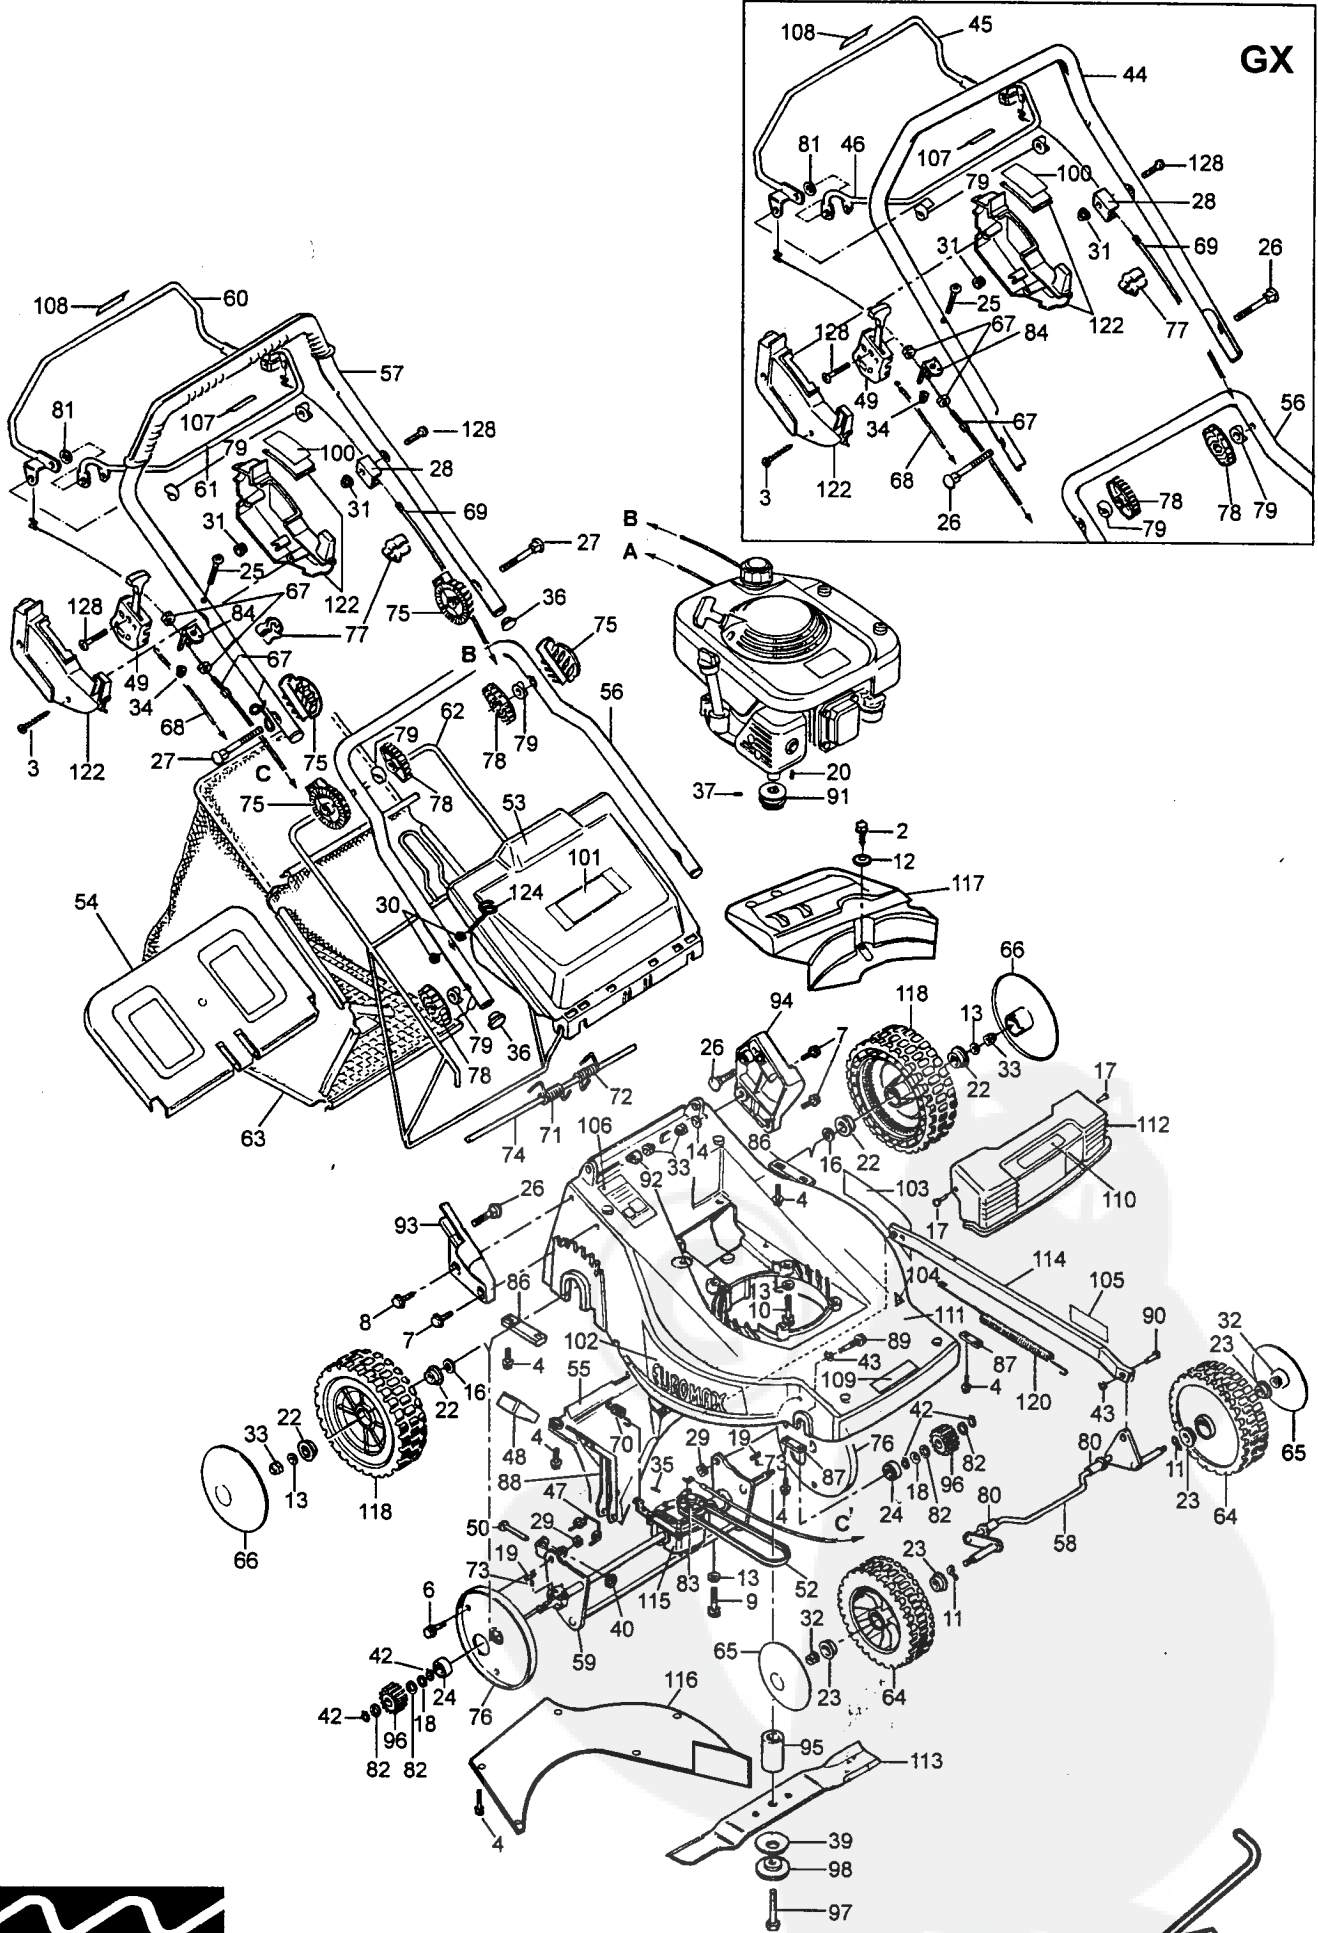

GT 50'S - GX 50 S

GX

RICAMBI ORIGINALI

MA.RI.NA.

GT 50 S - GX 50 S

POS.	CODICE	I	F	D	GB	E	GT	GX
2	CP026332	VITE AUTOF.	VIS	SCHRAUBE	SCREW	TORNILLO	1	1
3	CP025040	VITE AUTOF.	VIS	SCHRAUBE	SCREW	TORNILLO	2	2
4	CP026016	VITE AUTOF.	VIS	SCHRAUBE	SCREW	TORNILLO	16	16
6	CP030812	VITE TE	VIS	SCHRAUBE	SCREW	TORNILLO	1	1
7	CP030825	VITE TE	VIS	SCHRAUBE	SCREW	TORNILLO	3	3
8	CP030850	VITE TE	VIS	SCHRAUBE	SCREW	TORNILLO	1	1
9	CP030855	VITE TE	VIS	SCHRAUBE	SCREW	TORNILLO	2	2
10	CP030880	VITE TE	VIS	SCHRAUBE	SCREW	TORNILLO	1	1
11	CP032813	RONDELLA	RONDELLE	SCHEIBE	WASHER	ARANDELA	2	2
13	CP032908	RONDELLA	RONDELLE	SCHEIBE	WASHER	ARANDELA	5	5
14	CP032909	RONDELLA	RONDELLE	SCHEIBE	WASHER	ARANDELA	4	4
16	CP032913	RONDELLA	RONDELLE	SCHEIBE	WASHER	ARANDELA	2	2
17	CP034411	RIVETTO	RIVET	NIET	RIVET	CLAVO	2	2
18	CP035905	RASAMENTO	RONDELLE	SCHEIBE	WASHER	ARANDELA	2	2
19	CP037305	CHIAVETTA	CLAVETTE	SCHLÜSSELCHEN	WOODRUFF KEY	CHAVETA	2	2
20	CP037406	CHIAVETTA	CLAVETTE	SCHLÜSSELCHEN	WOODRUFF KEY	CHAVETA	1	1
22	CP038226	CUSCINETTO	ROULEMENT	KUGELLAGER	BALL BEARING	COJINETE	4	4
23	CP038227	CUSCINETTO	ROULEMENT	KUGELLAGER	BALL BEARING	COJINETE	4	4
24	CP038228	CUSCINETTO	ROULEMENT	KUGELLAGER	BALL BEARING	COJINETE	2	2
25	CP040630	VITE	VIS	SCHRAUBE	SCREW	TORNILLO	1	1
26	CP040850	VITE TTQST	VIS	SCHRAUBE	SCREW	TORNILLO	2	4
27	CP040875	VITE TTQST	VIS	SCHRAUBE	SCREW	TORNILLO	2	
28	CP042216	BLOCCETTO CAVO	ATTACHE CABLE FR	KABELBESCHWERE	CLIP	FIJADOR CABLE	1	1
29	CP042708	DADO	ÉCROU	MUTTER	KNOB	ESPARRAGO	2	2
30	CP042805	DADO	ÉCROU	MUTTER	KNOB	ESPARRAGO	2	2
31	CP042806	DADO	ÉCROU	MUTTER	KNOB	ESPARRAGO	3	3
32	CP042808	DADO	ÉCROU	MUTTER	KNOB	ESPARRAGO	2	2
33	CP044708	DADO	ÉCROU	MUTTER	KNOB	ESPARRAGO	9	9
34	CP044906	DADO	ÉCROU	MUTTER	KNOB	ESPARRAGO	1	1
35	CP045530	SPINA	GOUPILLE	DORN	PIN	PASADOR	1	1
36	CP045722	TAPPO	COUVERCLE	KAPPE	CAP	TAPA	2	
37	CP045810	GRANO	VIS	SCHRAUBE	SCREW	TORNILLO	1	1
39	CP045911	MOLLA A TAZZA	RONDELLE	SCHEIBE	WASHER	MUELLE	1	1
40	CP046606	RITEGNO	CLIP	RÜCKHALT	RETAINER	ANILLO CLIP	1	1
42	CP046812	SEEGER	SEEGER	RÜCKHALT	RETAINER	ANILLO CLIP	4	4
43	CP046904	FERMO	CLIP	RÜCKHALT	RETAINER	ANILLO CLIP	2	2
44	CP047042	MANICO SUP.	GUIDON	STIEL	HANDLE	MANILLAR		1
45	CP047068	LEVA INNESTO	LEVIER EMBRAYAGE	STANGE	LEVER CLUTCH	LEVA		1
46	CP047073	LEVA FRENO	LEVIER FREIN	STANGE	LEVER	LEVA		1
47	CP047191	MOLLA	RESSORT	FEDER	SPRING	MUELLE	1	1
48	CP047236	CAPPUCCIO	CACHE MOYEU	KAPPE	HOOD	POMO	1	1
49	CP047250	COMANDO ACCELER	LEVIER	STANGE	LEVER	LEVA	1	1
50	CP047267	PERNO	GOUJON	ZAPFEN	PIN	PERNO	1	1
52	CP047832	CINGHIA Z32	COURROIE	RIEMEN	BELT	CORREA	1	1
53	CP050018	PARASASSI	DEFLECTEUR	DEFLEKTOR	REAR DOOR	DEFLETOR	1	1
54	CP050023	COPRICESTO NERO	COUVERCLE	GRASFANFSACKDECK	BAG COVER	CARCASA	1	
55	CP050028	DEFLETTORE	DEFLECTEUR	DEFLEKTOR	DEFLECTOR	DEFLETOR	1	1
56	CP050033	MANICO INF.	GUIDON	STIEL	HANDLE	MANILLAR	1	1
57	CP050043	MANICO SUP.	GUIDON	STIEL	HANDLE	MANILLAR	1	
58	CP050048	ASSALE ANT	AXE AVANT	VORDERACHSE	FRONT AXLE ASSY	EJE ANTERIOR	1	1
59	CP050059	ASSALE POSTERIOR	AXE ARRIERE	HINTERACHSE	REAR AXLE ASSY	EJE POSTERIOR	1	1
60	CP050068	LEVA INNESTO	LEVIER EMBRAYAGE	STANGE	LEVER CLUTCH	LEVA	1	
61	CP050073	LEVA FRENO	LEVIER FREIN	STANGE	LEVER	LEVA	1	
62	CP050078	TELAIO CESTO	ATTELAGE	GRASFANGGRAHMEN	FRAME ASSEMBLY	ARMAZON SACO	1	1
63	CP050083	TELA CESTO BIANCA	SAC RAMASSEUR	GRASFANGSACK	GRASS BAG	SACO TELA	1	
63	CP050083.05	TELA CESTO NERA	SAC RAMASSEUR	GRASFANGSACK	GRASS BAG	SACO TELA		1
64	CP050106	RUOTA 180	ROUE	RAD	WHEEL	RUEDA		2
64	CP050108	RUOTA 180	ROUE	RAD	WHEEL	RUEDA	2	
65	CP050128	COPRIRUOTA 180	CACHE MOYEU	RADDECKUNG	HUB CAP	TAPA RUEDA	2	2
66	CP050133	COPRIRUOTA 200-23	CACHE MOYEU	RADDECKUNG	HUB CAP	TAPA RUEDA	2	2
67	CP050139	CAVO SEMOVENZA	CABLE D'EMBRYAGE	SELBSTBEWEGLICH	CABLE CLUTCH	CABLE TRACCION	1	1
68	?-TAB-AC	CAVO ACCELERATO	MANETTE GAZ	BESCHLEUNIGER	THROTTLE ASSY	ACELERADOR	1	1
69	?-TAB-FR	CAVO FRENO	CABLE FREIN	KABEL	CABLE	CABLE	1	1
70	CP050191	MOLLA	RESSORT	FEDER	SPRING	MUELLE	1	1
71	CP050192	MOLLA PARASASSI	RESSORT	FEDER	SPRING	MUELLE	1	1
72	CP050193	MOLLA PARASASSI	RESSORT	FEDER	SPRING	MUELLE	1	1
73	CP050194	MOLLA	RESSORT	FEDER	SPRING	MUELLE	2	2
74	CP050203	ASTINA	AXE PIVOT	STANGE	HINGE PIN	EJE DEFLECTOR	1	1
75	CP050212	REGOLATORE MANI	REGLAGE DE GUIDO	STIELREGULATOR	HANDLE REGULATO	REGULADOR MANIL	4	
76	CP050214	COPRIRUOTA INTER	CACHE MOYEU	RADDECKUNG	HUB CAP	TAPA RUEDA	2	2
77	CP050222	FERMACAVO	ATTACHE CABLE	KABELBESCHWERE	CLIP	FIJADOR CABLE	2	2
78	CP050228	POMOLO MANICO	ÉCROU	GRIFF	KNOB HANDLE	POMO MANILLAR	4	4
79	CP050230	RONDELLA	RONDELLE	SCHEIBE	WASHER	ARANDELA	6	6
80	CP050232	BOCCOLA	BOUCLE	BÜCHSE	BUSH	COJINETE	2	2