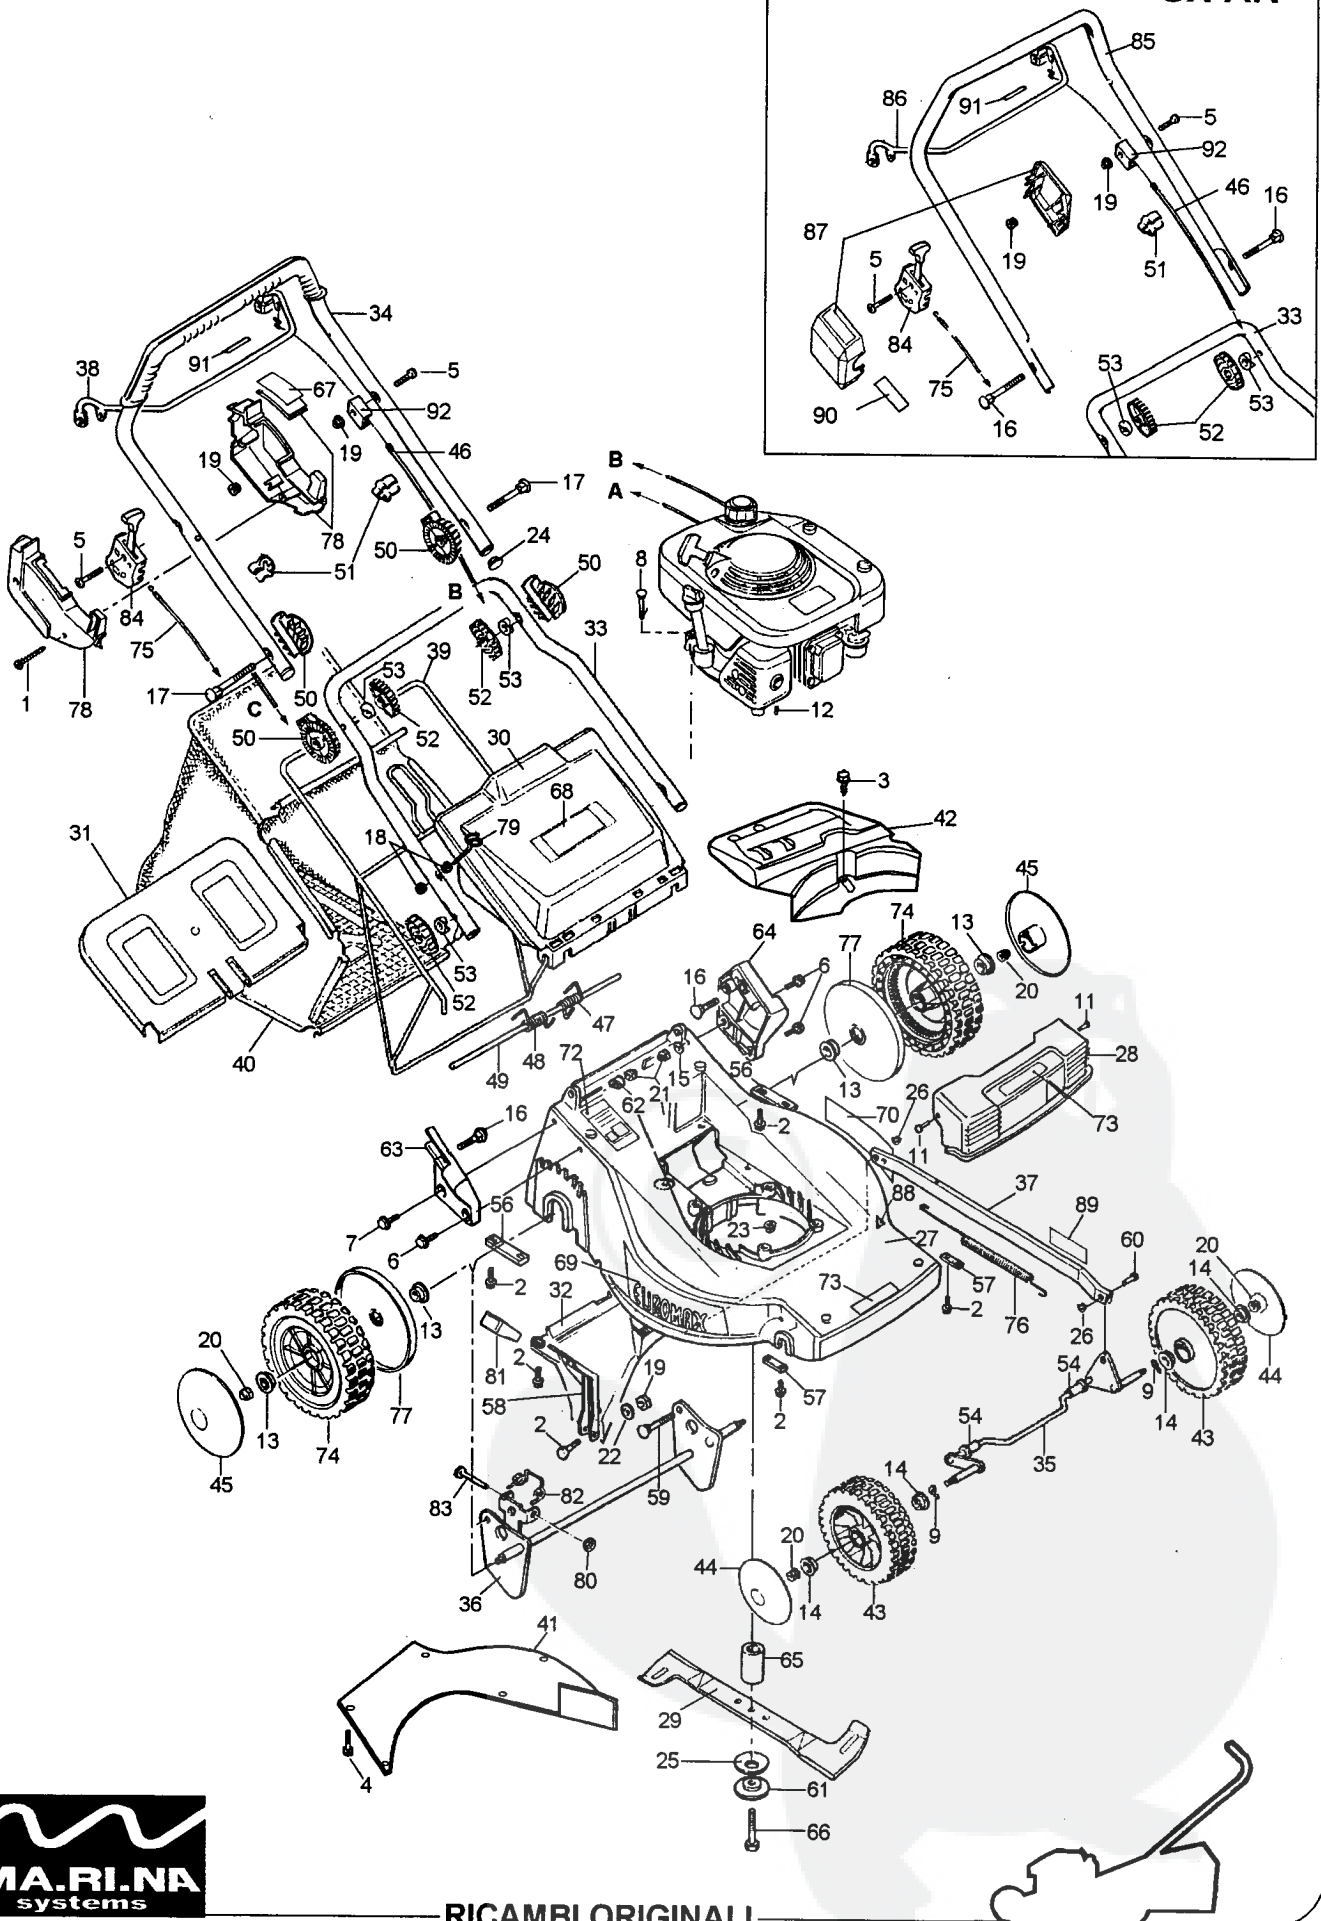

GT 50 - GX 50 - AK 50

GX-AK

RICAMBI ORIGINALI

POS.	CODICE	I	F	D	GB	E	GT	GX	AK
1	CP025040	VITE AUTOF.	VIS	SCHRAUBE	SCREW	TORNILLO	2	2	2
2	CP026016	VITE AUTOF.	VIS	SCHRAUBE	SCREW	TORNILLO	16	16	16
3	CP026332	VITE AUTOF.	VIS	SCHRAUBE	SCREW	TORNILLO	1	1	1
5	CP060640	VITE TC	VIS	SCHRAUBE	SCREW	TORNILLO	2	2	2
6	CP030816	VITE TE	VIS	SCHRAUBE	SCREW	TORNILLO	3	3	3
7	CP030845	VITE TE	VIS	SCHRAUBE	SCREW	TORNILLO	1	1	1
8	CP030855	VITE TE	VIS	SCHRAUBE	SCREW	TORNILLO	3	3	3
9	CP032813	RONDELLA	RONDELLE	SCHEIBE	WASHER	ARANDELA	4	4	4
11	CP034411	RIVETTO	RIVET	NIET	RIVET	CLAVO	2	2	2
12	CP037406	CHIAVETTA	CLAVETTE	SCHLÜSSELCHEN	WOODRUFF KEY	CHAVETA	1	1	1
13	CP038226	CUSCINETTO 12X26	ROULEMENT	KUGELLAGER	BALL BEARING	COJINETE	4	4	4
14	CP038227	CUSCINETTO 12X27	ROULEMENT	KUGELLAGER	BALL BEARING	COJINETE	4	4	4
15	CP032909	RONDELLA	RONDELLE	SCHEIBE	WASHER	ARANDELA	4	4	4
16	CP040850	VITE TTQST	VIS	SCHRAUBE	SCREW	TORNILLO	2	4	4
17	CP040875	VITE TTQST	VIS	SCHRAUBE	SCREW	TORNILLO	2		
18	CP042805	DADO	ÉCROU	MUTTER	KNOB	ESPARRAGO	2	2	2
19	CP042806	DADO	ÉCROU	MUTTER	KNOB	ESPARRAGO	3	3	3
20	CP042808	DADO	ÉCROU	MUTTER	KNOB	ESPARRAGO	4	4	4
21	CP044708	DADO	ÉCROU	MUTTER	KNOB	ESPARRAGO	4	4	4
22	CP032907	RONDELLA	RONDELLE	SCHEIBE	WASHER	ARANDELA	1	1	1
23	CP044908	DADO	ÉCROU	MUTTER	KNOB	ESPARRAGO	3	3	3
24	CP045722	TAPPO	COUVERCLE	KAPPE	CAP	TAPA	2		
25	CP045911	MOLLA A TAZZA	RONDELLE	SCHEIBE	WASHER	MUELLE	1	1	1
26	CP046904	FERMO	CLIP	RÜCKHALT	RETAINER	ANILLO CLIP	2	2	2
27	CP050001	CHASSIS VERDE	CARTER	GEHÄUSE	DECK	CHASIS	1		
27	CP050001.02	CHASSIS ROSSO	CARTER	GEHÄUSE	DECK	CHASIS		1	
27	CP050001.03	CHASSIS ARGENTO	CARTER	GEHÄUSE	DECK	CHASIS			1
28	CP050008	MUSETTO	CARTER	CPHÜTZ	DECK	CARCASA	1	1	1
29	CP050012	LAMA ALETTATA	LAME	MESSER	BLADE	CUCHILLA	1	1	1
30	CP050018	PARASASSI	DEFLECTEUR	DEFLEKTOR	REAR DOOR	DEFLETOR	1	1	1
31	CP050023	COPRICESTO NERO	COUVERCLE	GRASFANFSACKDE	BAG COVER	CARCASA	1		
32	CP050028	DEFLETTORE	DEFLECTEUR	DEFLEKTOR	DEFLECTOR	DEFLETOR	1	1	1
33	CP050033	MANICO INF.	GUIDON	STIEL	HANDLE	MANILLAR	1	1	1
34	CP050043	MANICO SUP.	GUIDON	STIEL	HANDLE	MANILLAR	1		
35	CP050048	ASSALE ANT	AXE AVANT	VORDERACHSE	FRONT AXLE	EJE ANTERIOR	1	1	1
36	CP050053	ASSALE POS	AXE ARRIERE	HINTERACHSE	REAR AXLE	EJE POSTERIOR	1	1	1
37	CP050063	TIRANTE ASSALE	BARRE	GESTÄNGE	LINK ROD	TIRANTE EJE	1	1	1
38	CP050071	LEVA FRENO	LEVIER FREIN	STANGE	LEVER	LEVA	1		
39	CP050078	TELAIO CESTO	ATTELAGE	GRASFANGRAHMEN	FRAME	ARMAZON SACO	1	1	1
40	CP050083	TELA CESTO BIANCA	SAC RAMASSEUR	GRASFANGSACK	GRASS BAG	SACO TELA	1		1
40	CP050083.05	TELA CESTO NERA	SAC RAMASSEUR	GRASFANGSACK	GRASS BAG	SACO TELA		1	
41	CP050093	PROTEZIONE	BOITE	SCHUTZ	METAL SHIELD	PROTECCION	1	1	1
42	CP050096	COPRINCINGHIA	COUVERCLE COUR	RIEMENSCHUTZ	BELT COVER	TAPA	1	1	1
43	CP050108	RUOTA 180	ROUE	RAD	WHEEL	RUEDA	2		
43	CP050106	RUOTA 180	ROUE	RAD	WHEEL	RUEDA		2	2
44	CP050128	COPRIRUOTA 180	CACHE MOYEU	RADDECKUNG	HUB CAP	TAPA RUEDA	2	2	2
45	CP050133	COPRIRUOTA 200-23	CACHE MOYEU	RADDECKUNG	HUB CAP	TAPA RUEDA	2	2	2
46	CP050146	CAVO FRENO	CABLE FREIN	KABEL	CABLE	CABLE	1	1	1
47	CP050192	MOLLA PARASASSI	RESSORT	FEDER	SPRING	MUELLE	1	1	1
48	CP050193	MOLLA PARASASSI	RESSORT	FEDER	SPRING	MUELLE	1	1	1
49	CP050203	ASTINA	AXE PIVOT	STANGE	HINGE PIN	EJE DEFLECTOR	1	1	1
50	CP050212	REGOLATORE MANI	REGLAGE DE GUIDO	STIELREGULATOR	HANDLE REGULATO	REGULADOR MANI	4		
51	CP050222	FERMACAVO	ATTACHÉ CABLE	KABELBESCHWERE	CLIP	FIJADOR CABLE	2	2	2
52	CP050228	POMOLO MANICO	ÉCROU	GRIFF	KNOB HANDLE	POMO MANILLAR	4	4	4
53	CP050230	RONDELLA	RONDELLE	SCHEIBE	WASHER	ARANDELA	4	4	4
54	CP050232	BOCCOLA	BOUCLE	BÜCHSE	BUSH	COJINETE	2	2	2
56	CP050246	PIASTRINA	PLAQUE	PLÄTTCHEN	PLATE	PLANCHA	2	2	2
57	CP050250	PIASTRINA	PLAQUE	PLÄTTCHEN	PLATE	PLANCHA	2	2	2
58	CP047254	LEVA ALZO	LEVIER	STANGE	LEVER	LEVA ALTURAS	1	1	1
59	CP050256	VITE SPECIALE	VIS	SCHRAUBE	SCREW	TORNILLO	1	1	1
60	CP050258	PERNO	GOUJON	ZAPFEN	PIN	PERNO	1	1	1
61	CP053250	RONDELLA	RONDELLE	SCHEIBE	WASHER	ARANDELA	1	1	1
62	CP050266	RONDELLA INCLINA	RONDELLE	SCHEIBE	WASHER	ARANDELA	1	1	1
63	CP050268	PIASTRA	PLAQUE	PLÄTTCHEN	PLATE	PLANCHA	1	1	1
64	CP050269	PIASTRA	PLAQUE	PLÄTTCHEN	PLATE	PLANCHA	1	1	1
65	CP050272	MOZZO LAMA 22	PORTE LAME	MESSERHALTER	BLADE ADAPTOR	PORTA CUCHILLA	1	1	1
66	CP050976	VITE LAMA	VIS	SCHRAUBE	SCREW	TORNILLO	1	1	1
67	CP053710	DECALCO	DECALQUE	ETIKETTE	DECAL	CARTEL	1		
68	CP053715	DECALCO	DECALQUE	ETIKETTE	DECAL	CARTEL	1	1	1
69	CP053740	DECALCO	DECALQUE	ETIKETTE	DECAL	CARTEL	1	1	1
70	CP053741	DECALCO	DECALQUE	ETIKETTE	DECAL	CARTEL	1	1	1
72	CP053813	DECALCO	DECALQUE	ETIKETTE	DECAL	CARTEL	1	1	1
73	CP053910	DECALCO	DECALQUE	ETIKETTE	DECAL	CARTEL	1		
73	CP053861	DECALCO	DECALQUE	ETIKETTE	DECAL	CARTEL		1	
73	CP053849	DECALCO	DECALQUE	ETIKETTE	DECAL	CARTEL			1
74	CP056118	RUOTA 230	ROUE	RAD	WHEEL	RUEDA	2		
74	CP056116	RUOTA 230	ROUE	RAD	WHEEL	RUEDA		2	2