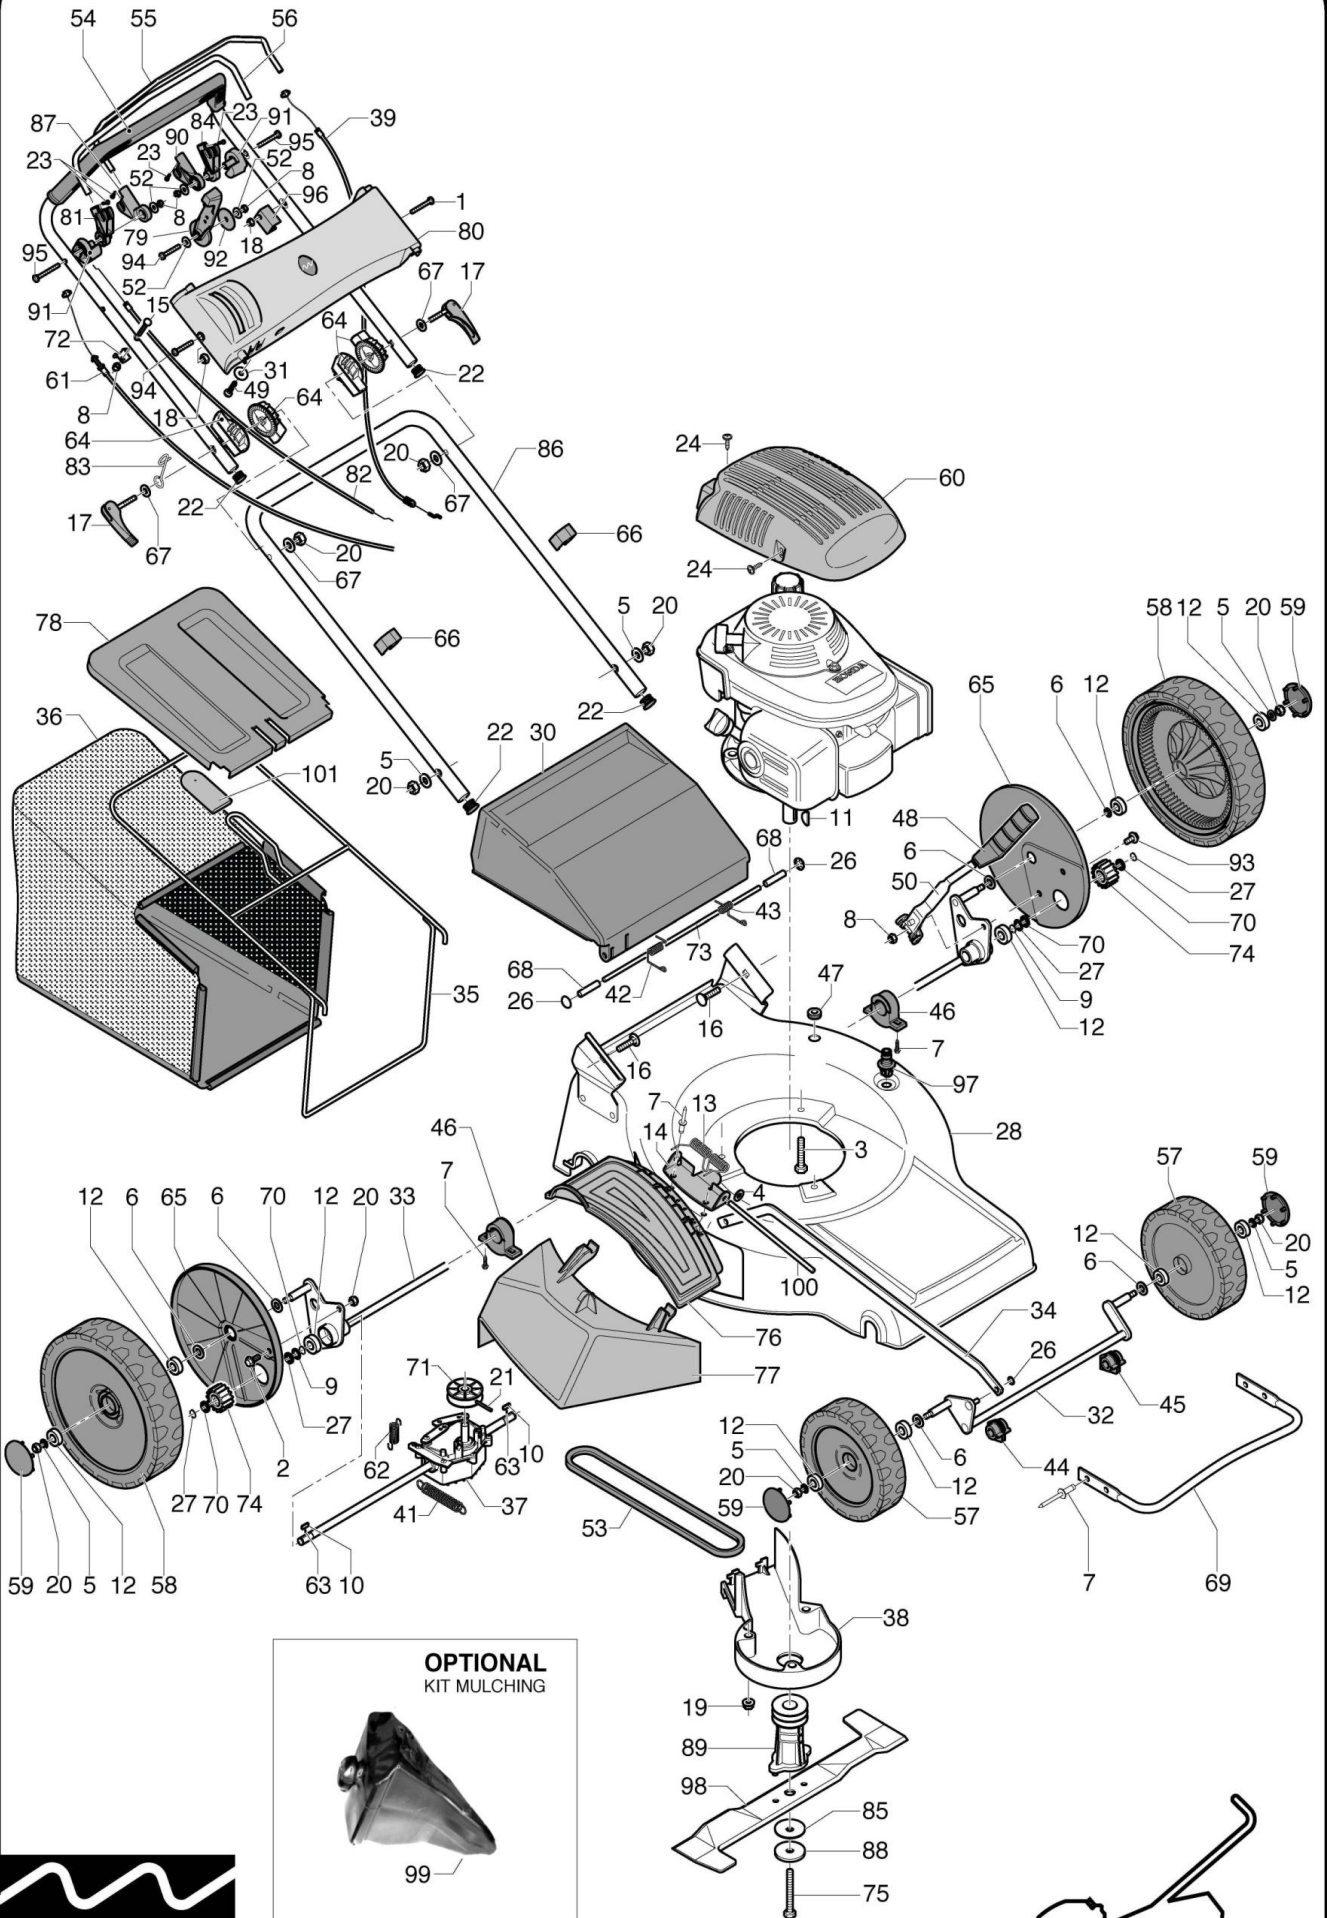

GT 54 S 3in1 HW

RICAMBI ORIGINALI

MOD. GT 54 S 3in1 HW