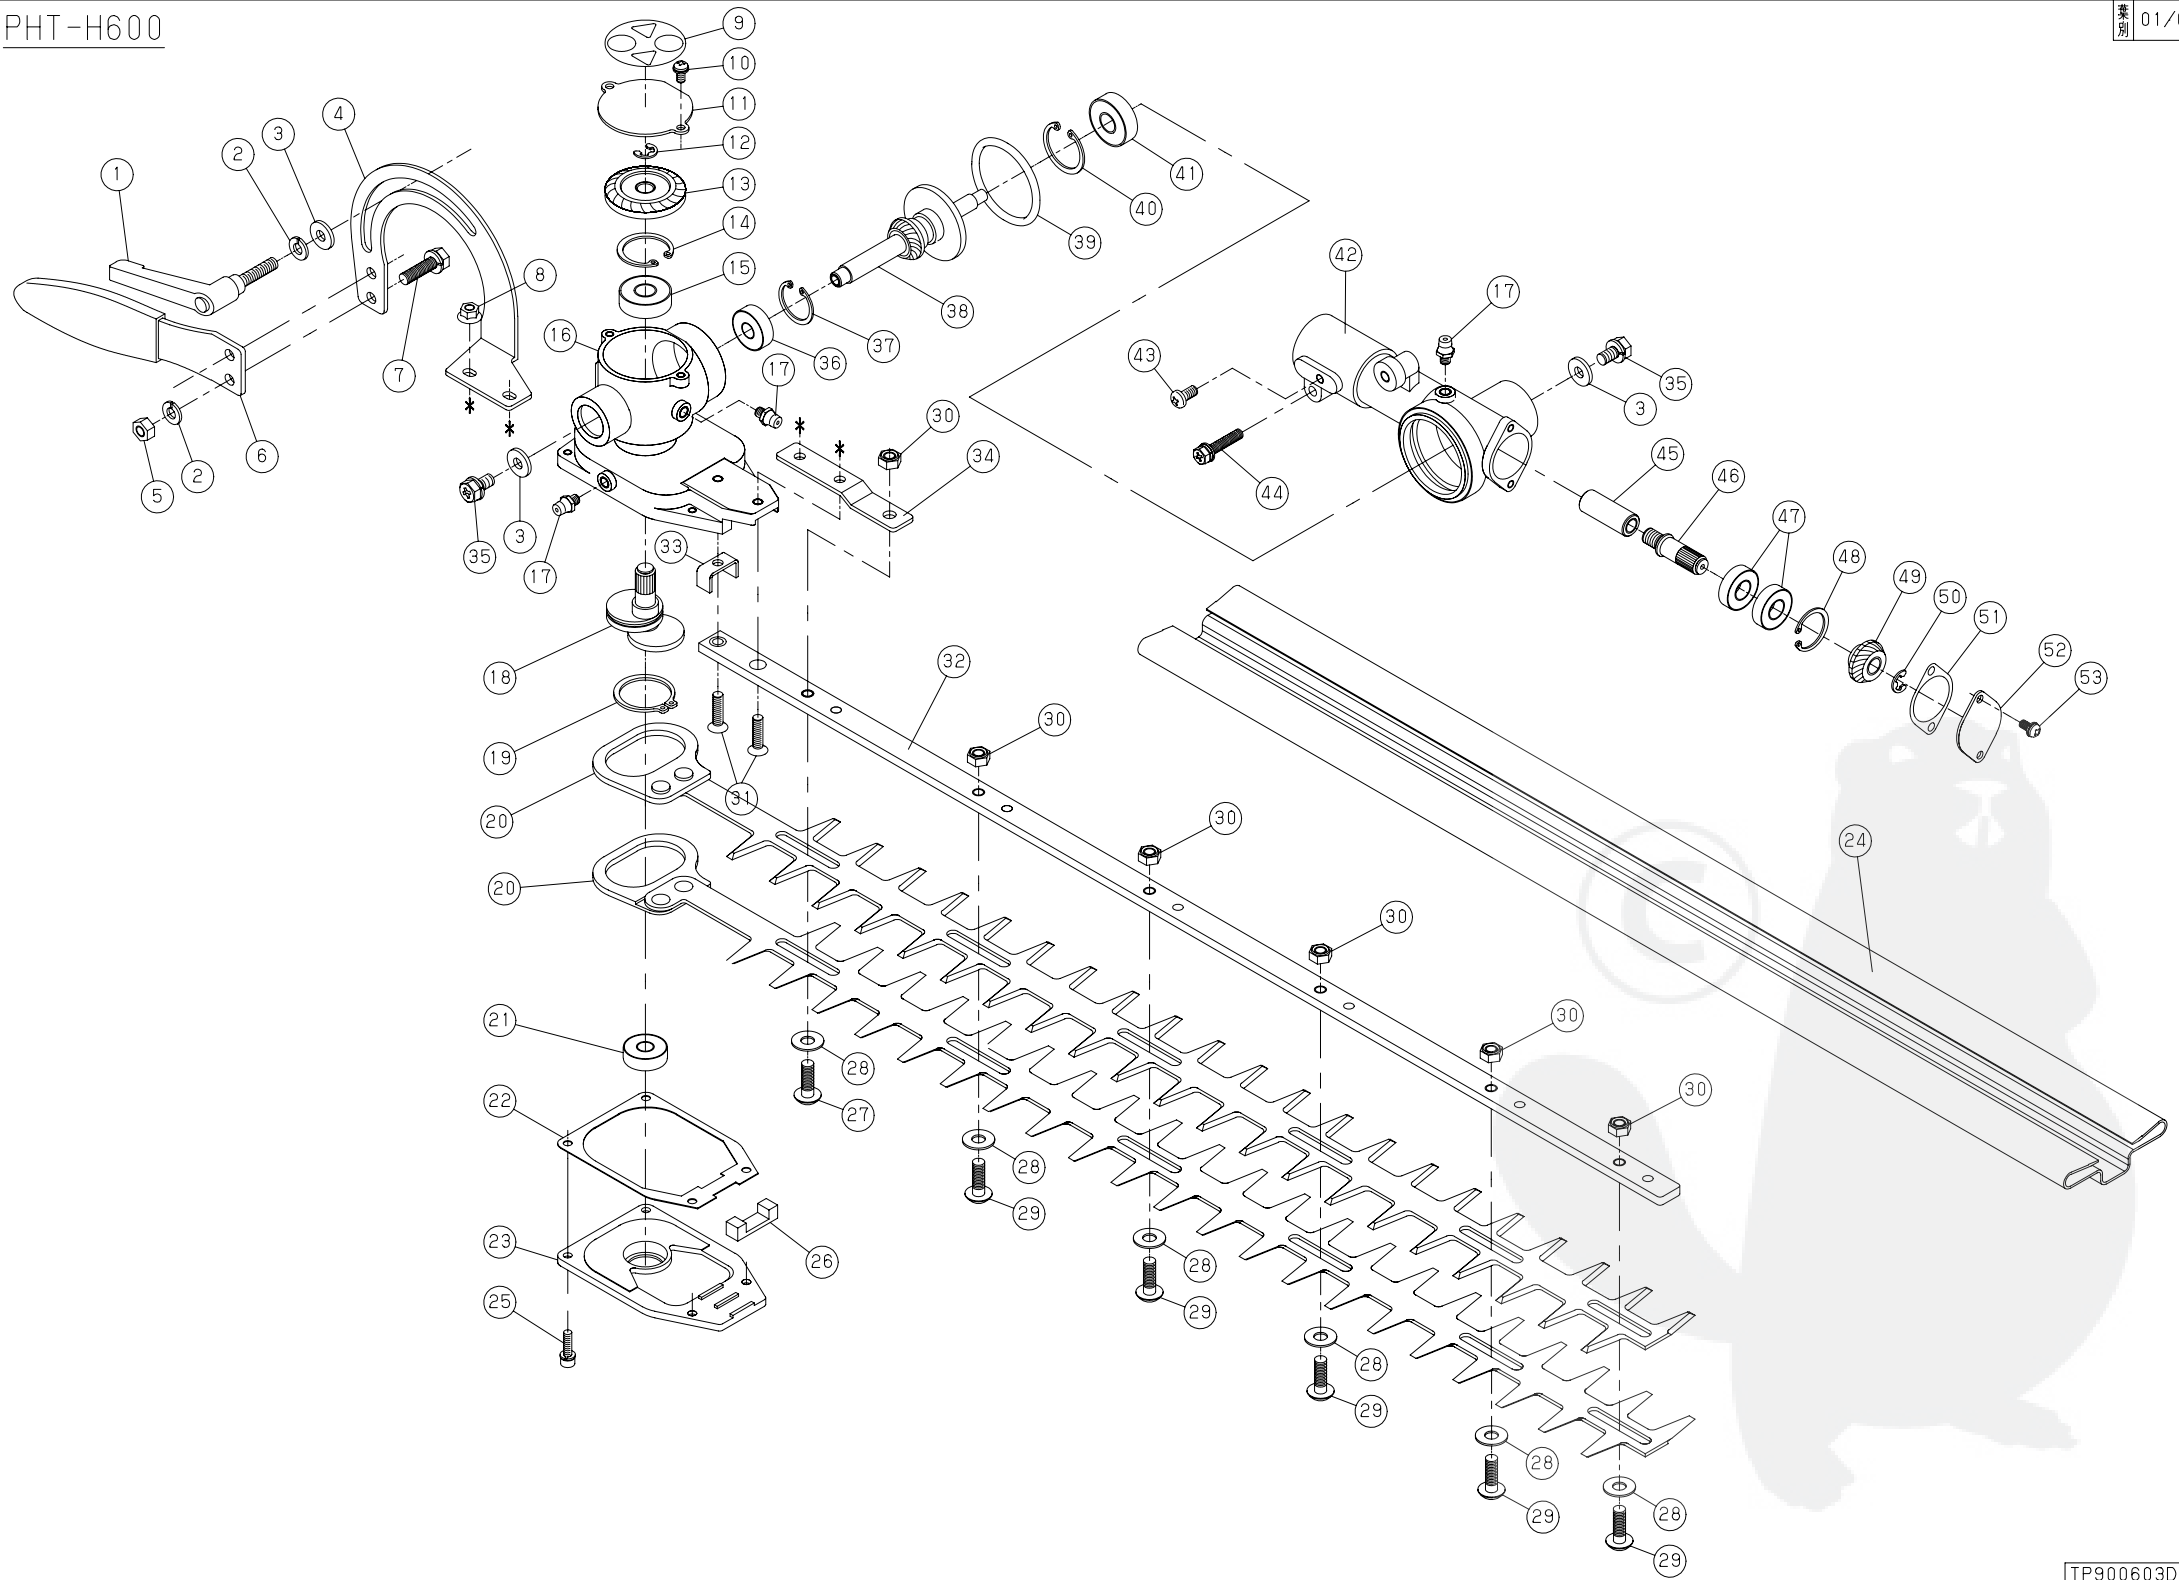

## HEAD PART OF POLE HEDGE TRIMMER MODEL **PHT600**

REF.NO	PARTS CODE	DESCRIPTION	QTY
1	R034-000900	LEVER,CLAMP	1
2	K210-060000	WASHER M6	3
3	K207-060209	WASHER 6×15×2.0	3
4	A224-145003	ANGLE ADJUSTER 135°	1
5	K150-060000	NUT M6	2
6	A224-141003	HANDLE	1
7	K054-060220	BOLT M6×22	2
8	K162-050000	NUT M5	2
9	A052-172004	LABEL	1
10	K016-040080	SCREW	2
11	A196-112004	COVER	1
12	K280-006000	SNAP RING	1
13	A023-500444	BEVEL GEAR	1
14	K282-026000	SNAP RING	1
15	K354-060000	BEARING 6000	1
16	A224-148002	CASING A	1
17	R055-000100	GREASE FITTING	3
18	A024-000053	CRANK SHAFT	1
19	K283-028000	SNAP RING	1
20	A224-139009	BLADE 600mm LENGTH	2
21	K353-006080	BEARING 608Z	1
22	A224-154004	PACKING	1
23	A224-153003	COVER	1
24	A028-200029	BLADE COVER 600mm	1
25	K081-040121	BOLT M4×12	4
26	A224-112004	FELT	1
27	A040-002009	SCREW L19	1
28	008-250	WASHER	6
29	A040-001009	SCREW L17	5
30	K164-060000	NUT M6	6
31	K031-050200	SCREW M5×20	2
32	A224-140003	GUIDE PLATE 600mm	1
33	A224-131004	PLATE	1
34	A224-108004	PLATE	1
35	K054-060120	BOLT M6×12	2
36	K354-006080	BEARING 608 2RS	1
37	K282-022000	SNAP RING	1
38	A224-130004	GEAR SHAFT	1
39	K440-P41000	O-RING P41	1
40	K282-026000	SNAP RING	1
41	K354-060000	BEARING 6000	1
42	TP5-A010000	A224-161000 CASING E (D)	1
43	K010-050100	SCREW M5×10	1
44	K054-050250	BOLT M5×25	1
45	A224-110004	JOINT	1
46	A196-109004	GEAR SHAFT B	1
47	K352-069000	BEARING 6900RS	2
48	K282-022000	SNAP RING	1
49	A023-500434	BEVEL GEAR	1
50	K280-006000	SNAP RING	1
51	A196-114004	PACKING	1
52	A196-113004	COVER	1
53	K016-040080	SCREW M4×8	2