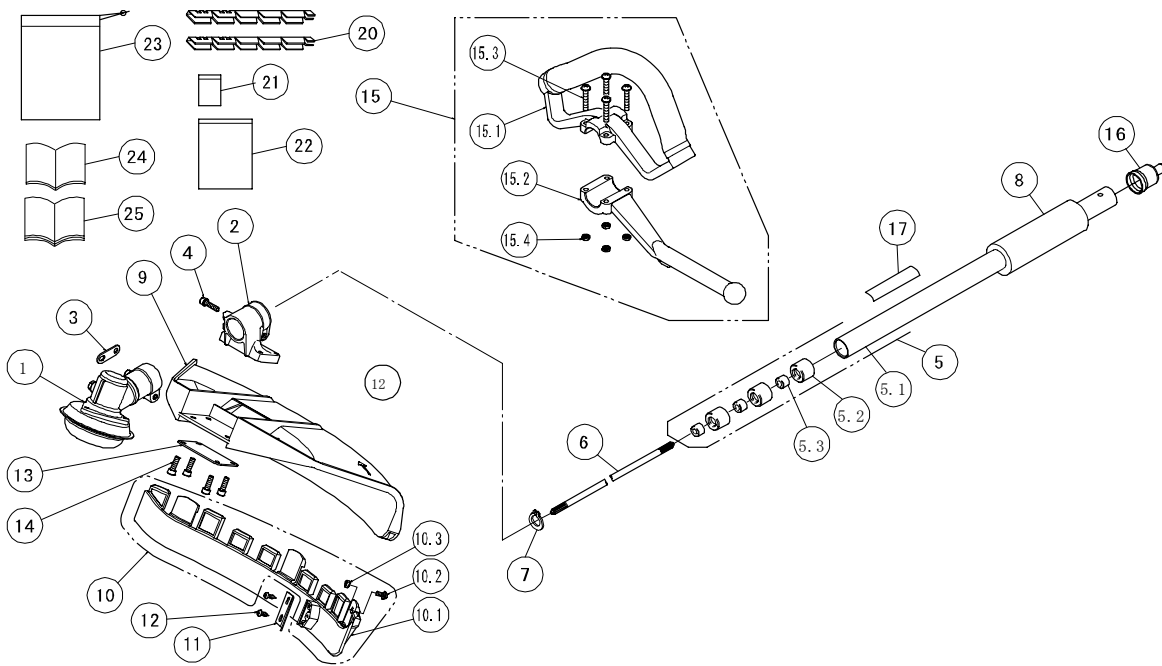

PARTS LIST MODEL: MCB24L-V, MCB242L-V

REF No.	CODE	NAME	QTY	
			MCB24L	MCB242L
1	801675691	GEAR CASE ASS'Y	1	1
2	801675701	SAFETY GUARD HOLDER	1	1
3	801675703	CONNECTOR	1	1
4	800200012	CAP BOLT	1	1
5	800202937	DRIVE SHAFT HOUSING ASS'Y	1	1
5.1	800202938	DRIVE SHAFT HOUSING	1	1
5.2	801675694	METAL CUSHION	3	3
5.3	801675695	OIL METAL	3	3
6	801694337	DRIVE SHAFT	1	1
7	801694340	STOP RING	1	1
8	800201090	GRIP	1	1
9	800201970	SAFETY GUARD	1	1
10	800201974	SAFETY GUARD ASSY incl. 10.1, 10.2, 10.3	1	1
10.1	800201971	SAFETY GUARD	1	1
10.2	800201973	SCREW	1	1
10.3	800200553	NUT	1	1
11	800201972	CUTTER	1	1
12	800200460	SCREW	2	2
13	801675702	SAFETY GUARD HOLDER	1	1
14	800200013	CAP BOLT	4	4
15	801681482	HANDLE ASSY	1	1
16	800202939	CAP	1	1
17	800200380	LABEL	1	1
20	801666953	PROTECTOR	2	2
21	801689082	BAG	1	1
22	800200025	BAG	1	1
23	800200026	BAG	1	1
24	800202942	MANUAL	1	
	800204486	MANUAL		1
25	800202597	MANUAL	1	
	800204407	MANUAL		1

PARTS LIST MODEL: MCB24L-V, MCB242L-V

REF No.	CODE	NAME	QTY	
			MCB24L	MCB242L
	801675691	GEAR CASE ASS' Y	1	1
1	801676347	GEAR CASE	1	1
2	801676348	BEVEL GEAR	1	1
3	801676349	PINION	1	1
4	801676350	GEAR SHAFT	1	1
5	801676351	HOLDER (A)	1	1
6	801676352	HOLDER (B)	1	1
7	801676353	BEARING	1	1
8	801676354	BEARING	1	1
9	801676355	BEARING	1	1
10	800045130	BEARING	1	1
11	800080430	STOP RING	1	1
12	800082220	STOP RING	1	1
13	800083170	STOP RING	1	1
14	801676357	GEAR CASE COVER	1	1
15	801676358	NUT COVER	1	1
16	801676359	NUT	1	1
17	800010505	BOLT	1	1
18	801676360	SCREW	3	3
19	801676361	OIL SEAL	1	1
20	801676362	CAP BOLT	1	1
21	801676363	CAP BOLT	1	1
22	801676364	COLOR	1	1