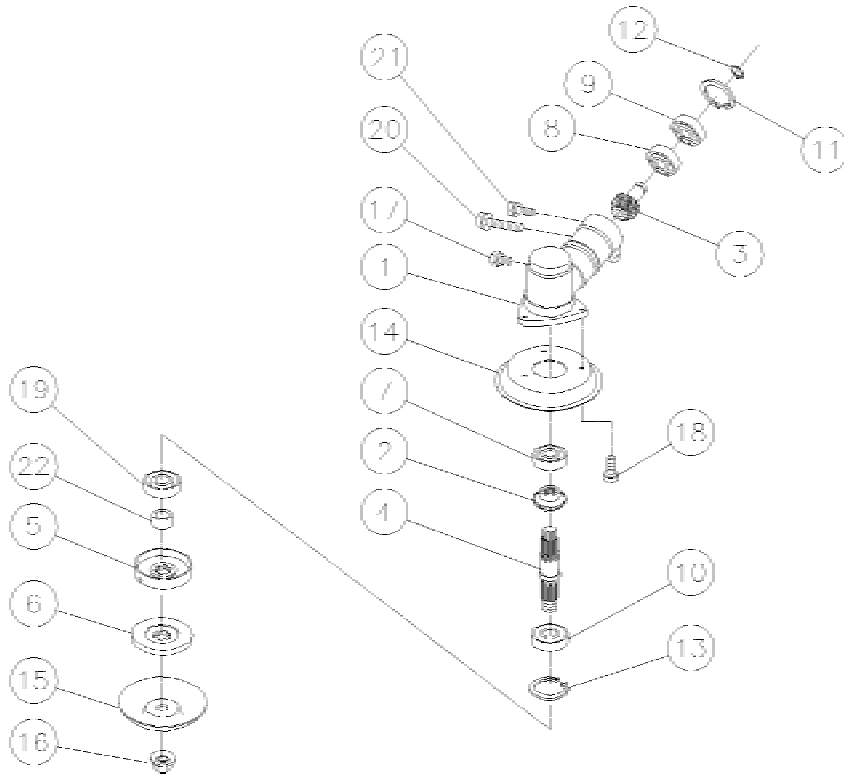

PARTS LIST MODEL: MCB24L-V, MCB242L-V

REF No.	CODE	NAME	QTY	
			MCB24L	MCB242L
1	801675691	GEAR CASE ASS'Y	1	1
2	801675701	SAFETY GUARD HOLDER	1	1
3	801675703	CONNECTOR	1	1
4	800200012	CAP BOLT	1	1
5	800202937	DRIVE SHAFT HOUSING ASS'Y	1	1
5.1	800202938	DRIVE SHAFT HOUSING	1	1
5.2	801675694	METAL CUSHION	3	3
5.3	801675695	OIL METAL	3	3
6	801694337	DRIVE SHAFT	1	1
7	801694340	STOP RING	1	1
8	800201090	GRIP	1	1
9	800201970	SAFETY GUARD	1	1
10	800201974	SAFETY GUARD ASSY incl. 10.1, 10.2, 10.3	1	1
10.1	800201971	SAFETY GUARD	1	1
10.2	800201973	SCREW	1	1
10.3	800200553	NUT	1	1
11	800201972	CUTTER	1	1
12	800200460	SCREW	2	2
13	801675702	SAFETY GUARD HOLDER	1	1
14	800200013	CAP BOLT	4	4
15	801681482	HANDLE ASSY	1	1
16	800202939	CAP	1	1
17	800200380	LABEL	1	1
20	801666953	PROTECTOR	2	2
21	801689082	BAG	1	1
22	800200025	BAG	1	1
23	800200026	BAG	1	1
24	800202942	MANUAL	1	
	800204486	MANUAL		1
25	800202597	MANUAL	1	
	800204407	MANUAL		1

PARTS LIST MODEL: MCB24L-V, MCB242L-V

REF No.	CODE	NAME	QTY	
			MCB24L	MCB242L
	801675691	GEAR CASE ASS' Y	1	1
1	801676347	GEAR CASE	1	1
2	801676348	BEVEL GEAR	1	1
3	801676349	PINION	1	1
4	801676350	GEAR SHAFT	1	1
5	801676351	HOLDER (A)	1	1
6	801676352	HOLDER (B)	1	1
7	801676353	BEARING	1	1
8	801676354	BEARING	1	1
9	801676355	BEARING	1	1
10	800045130	BEARING	1	1
11	800080430	STOP RING	1	1
12	800082220	STOP RING	1	1
13	800083170	STOP RING	1	1
14	801676357	GEAR CASE COVER	1	1
15	801676358	NUT COVER	1	1
16	801676359	NUT	1	1
17	800010505	BOLT	1	1
18	801676360	SCREW	3	3
19	801676361	OIL SEAL	1	1
20	801676362	CAP BOLT	1	1
21	801676363	CAP BOLT	1	1
22	801676364	COLOR	1	1