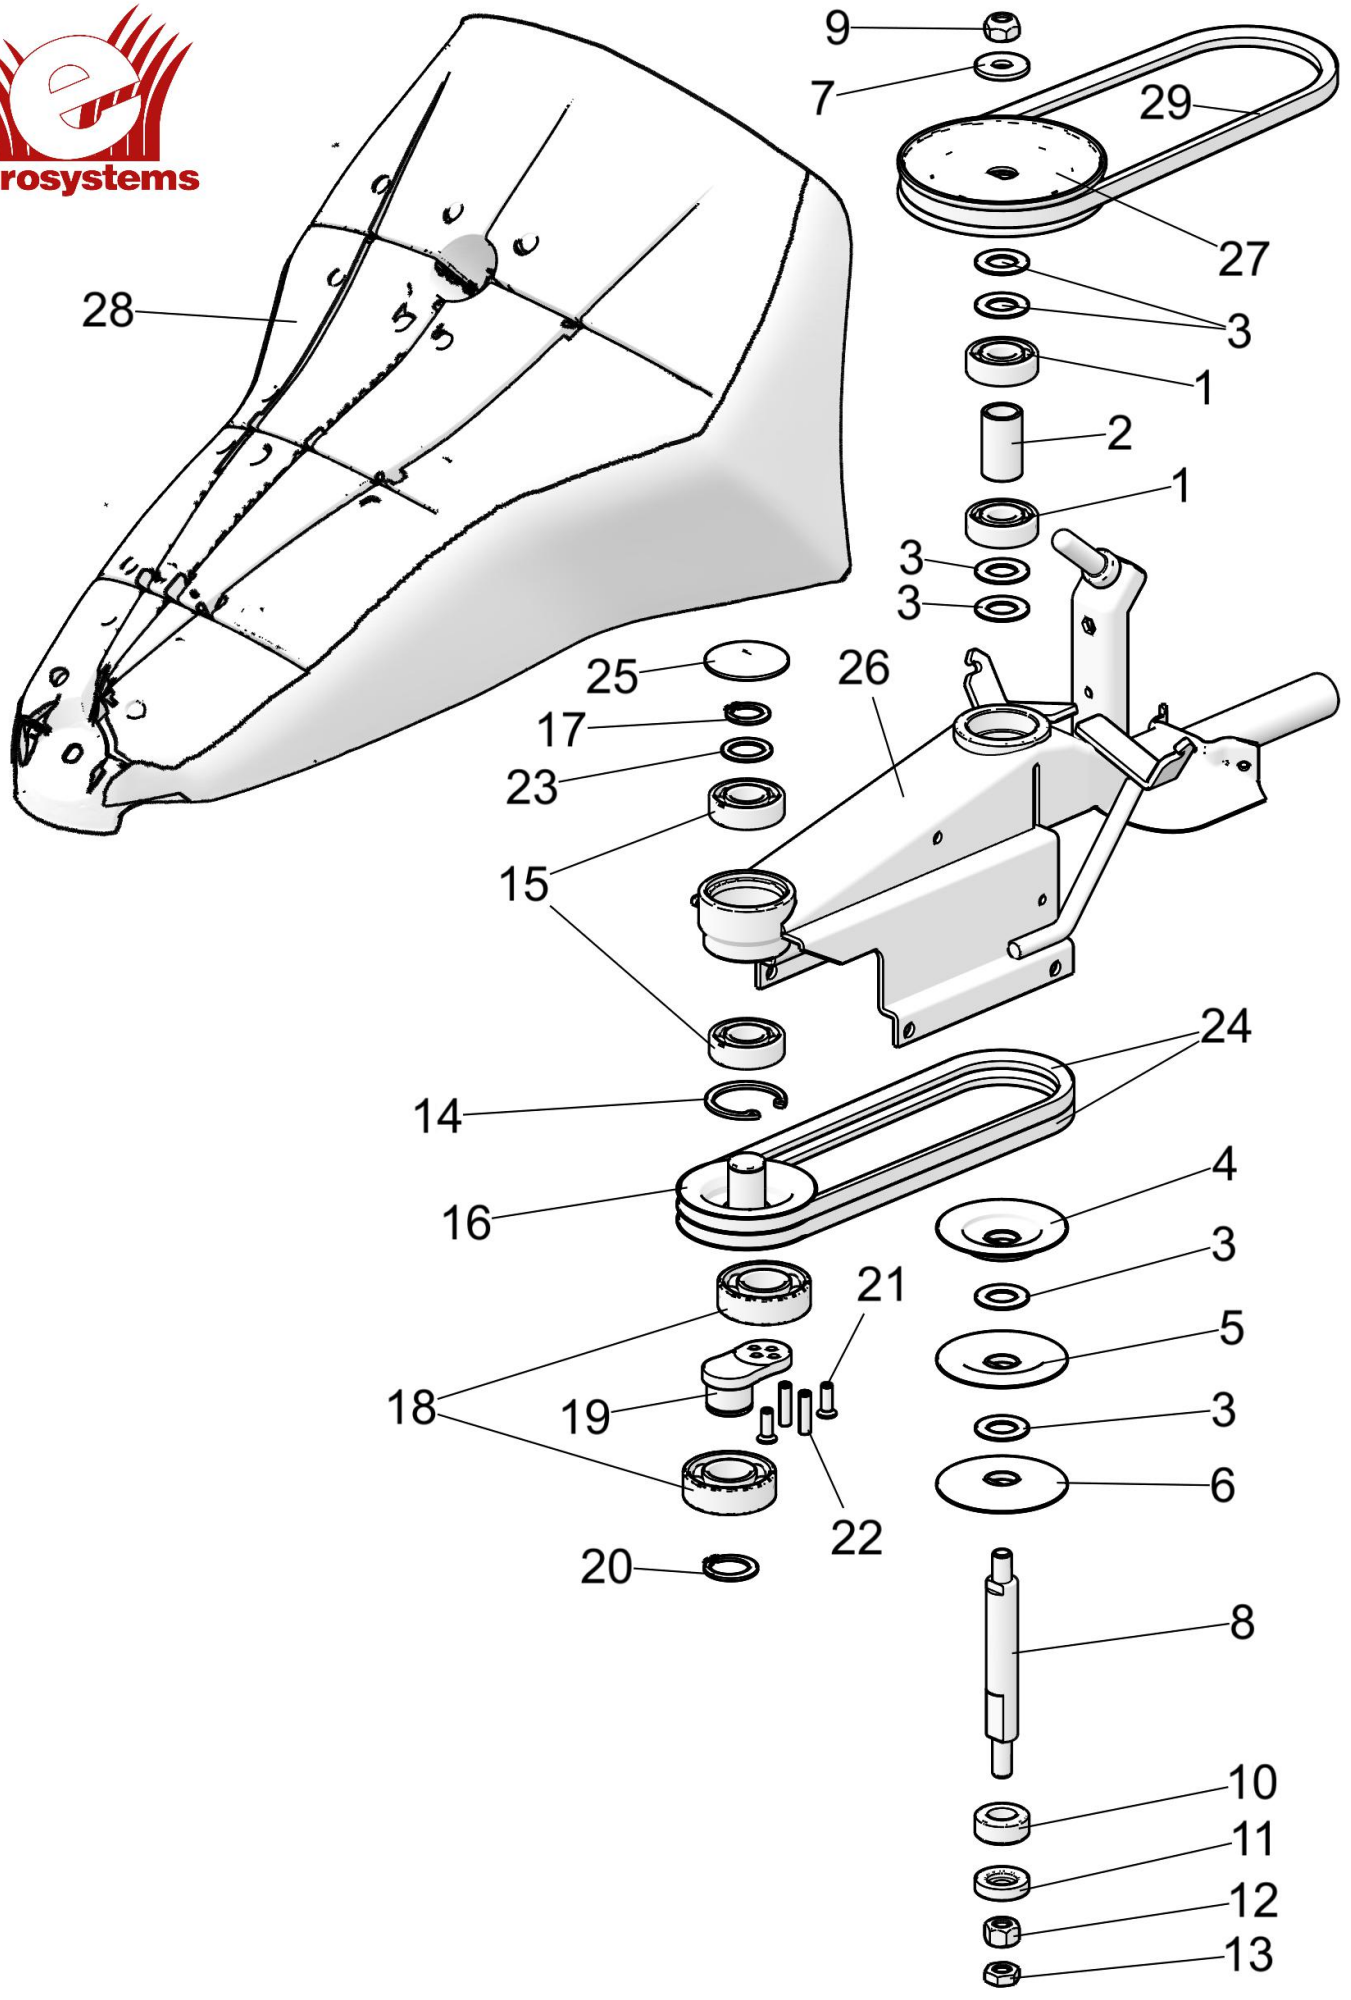

HONDA

● Rosso - Red - Rot - Rouge  
 □ Verde - Green - Grüne - Vert

- |           |                  |                              |           |                  |                              |
|-----------|------------------|------------------------------|-----------|------------------|------------------------------|
| <b>1</b>  | <b>812586000</b> | Cuscinetto   Bearing         | <b>16</b> | <b>321020208</b> | Puleggia   Pulley            |
| <b>2</b>  | <b>321020202</b> | Distanziale   Spacer         | <b>17</b> | <b>801149000</b> | Seeger   Seeger              |
| <b>3</b>  | <b>270013596</b> | Distanziale   Spacer         | <b>18</b> | <b>812712000</b> | Cuscinetto   Bearing         |
| <b>4</b>  | <b>321005244</b> | Semipuleggia   Half pulley   | <b>19</b> | <b>321020205</b> | Eccentrico   Eccentric       |
| <b>5</b>  | <b>321005242</b> | Semipuleggia   Half pulley   | <b>20</b> | <b>801185000</b> | Seeger   Seeger              |
| <b>6</b>  | <b>321005240</b> | Semipuleggia   Half pulley   | <b>21</b> | <b>862168000</b> | Vite   Screw                 |
| <b>7</b>  | <b>843818000</b> | Rosetta   Washer             | <b>22</b> | <b>851261000</b> | Spina   Plug                 |
| <b>8</b>  | <b>321020201</b> | Albero rinvio   Return shaft | <b>23</b> | <b>270011943</b> | Distanziale   Spacer         |
| <b>9</b>  | <b>814645000</b> | Dado   Nut                   | <b>24</b> | <b>321005184</b> | Cinghia   Belt               |
| <b>10</b> | <b>321005213</b> | Distanziale   Spacer         | <b>25</b> | <b>852758000</b> | Tappo   Cap                  |
| <b>11</b> | <b>260005232</b> | Distanziale   Spacer         | <b>26</b> | <b>321020172</b> | Supporto barra   Bar support |
| <b>12</b> | <b>814644000</b> | Dado   Nut                   | <b>27</b> | <b>260005237</b> | Puleggia   Pulley            |
| <b>13</b> | <b>814627000</b> | Dado   Nut                   | <b>28</b> | <b>321020930</b> | Cofano   Hood                |
| <b>14</b> | <b>801309000</b> | Seeger   Seeger              | <b>29</b> | <b>270201832</b> | Cinghia   Belt               |
| <b>15</b> | <b>812632000</b> | Cuscinetto   Bearing         |           |                  |                              |