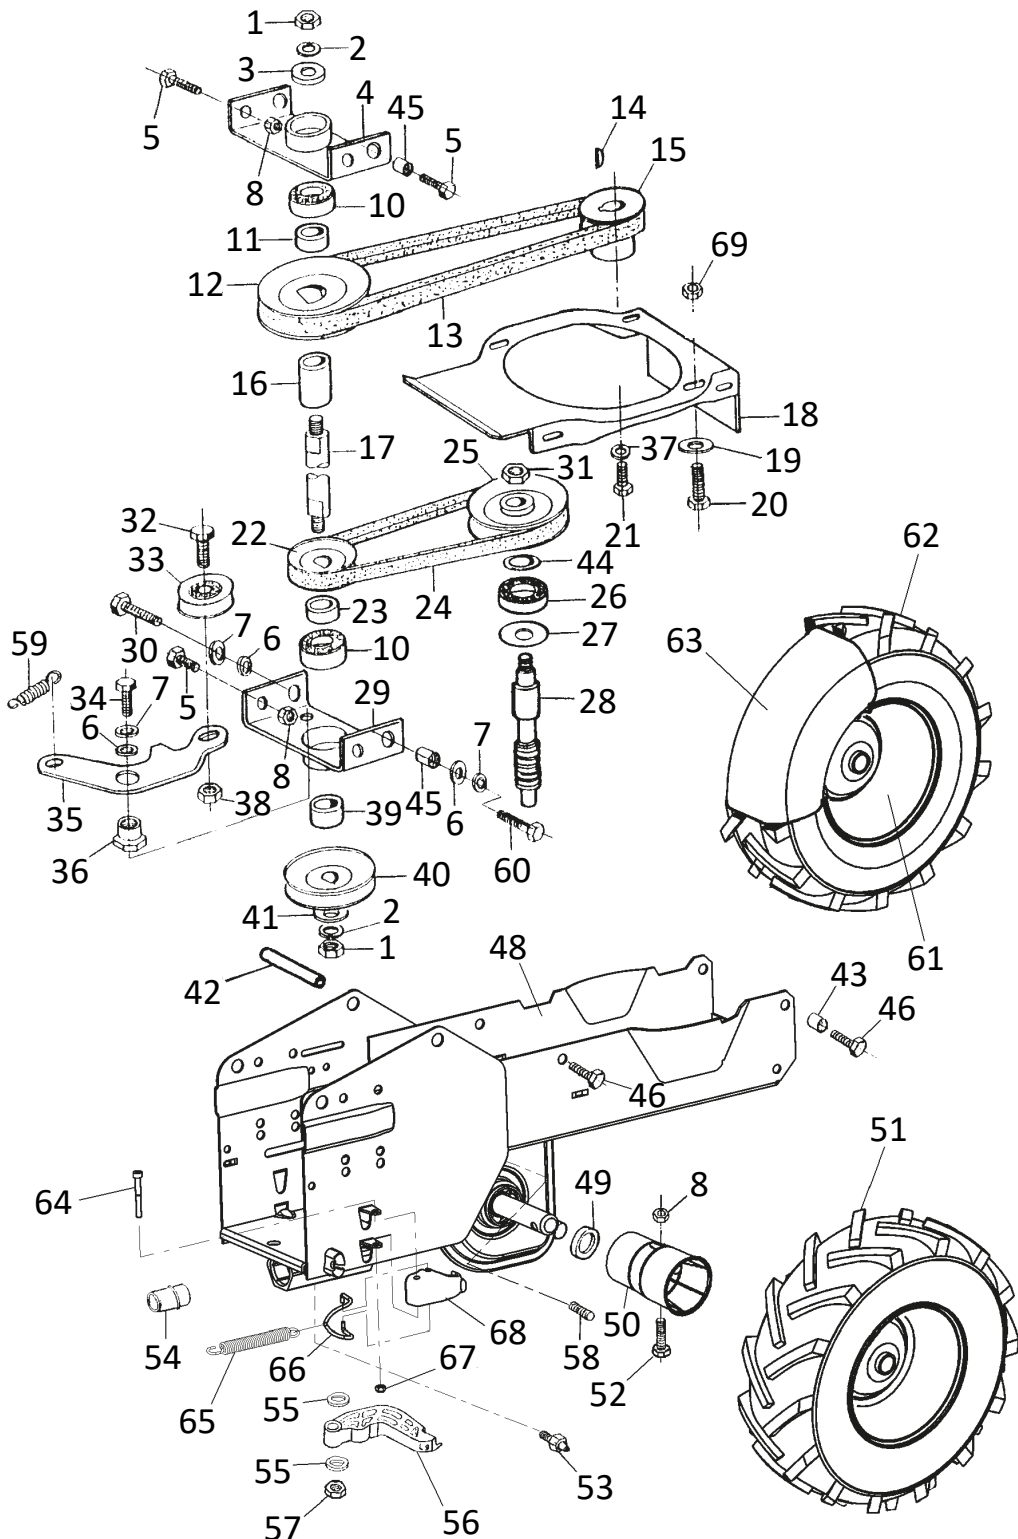

1	81.4632.000	18	32.1005.120	●
2	84.3843.050	-	32.1005.121	□
3	26.0005.232	19	84.3708.000	
4	26.3005.135	20	86.2741.000	
5	86.2494.000	-	86.2944.000	■
6	84.3685.000	21	26.0050.201	
7	84.3667.000	22	32.1005.207	
8	81.4588.000	23	32.1005.215	
10	81.2586.000	24	32.1005.190	
11	32.1005.213	25	32.1005.210	
12	26.1005.203	26	81.1050.160	
13	32.1005.195	27	32.1005.900	
14	26.0050.202	28	32.1005.200	
15	32.1025.100	29	26.3005.142	
16	32.1005.214	30	86.2783.000	
17	32.1005.205	31	81.4667.000	
		32	86.3740.000	
		33	26.0005.906	
		34	86.2488.000	
		35	26.0005.229	
		36	32.1005.230	
		37	84.3755.000	
		38	81.4703.000	
		39	26.0005.384	
		40	26.0005.220	
		41	84.3818.000	
		42	32.1010.200	
		43	80.8990.000	
		44	36.0005.220	
		45	80.8991.000	
		46	86.2120.000	
		48	32.1005.095	●
		-	32.1005.096	□
		49	80.2060.000	
		50	32.1015.905	
		51	32.1015.252	
		-	32.1015.262	
		-	32.1015.253	
		-	32.1015.263	
		52	86.2860.020	
		53	82.6016.000	
		54	26.1005.901	
		55	84.3812.000	
		56	26.1005.920	
		57	81.4645.000	
		58	85.2520.000	
		59	26.1005.905	
		60	86.2752.000	
		61	32.1015.256	
		62	32.1015.255	
		63	32.1015.254	
		64	86.1942.000	
		65	32.2005.301	
		66	32.2005.300	
		67	81.4530.090	
		68	32.2005.930	
		69	81.4599.000	

- Rosso - Red - Rut - Rouge
- Verde - Green - Grüne - Vert
- B&S 625 Series