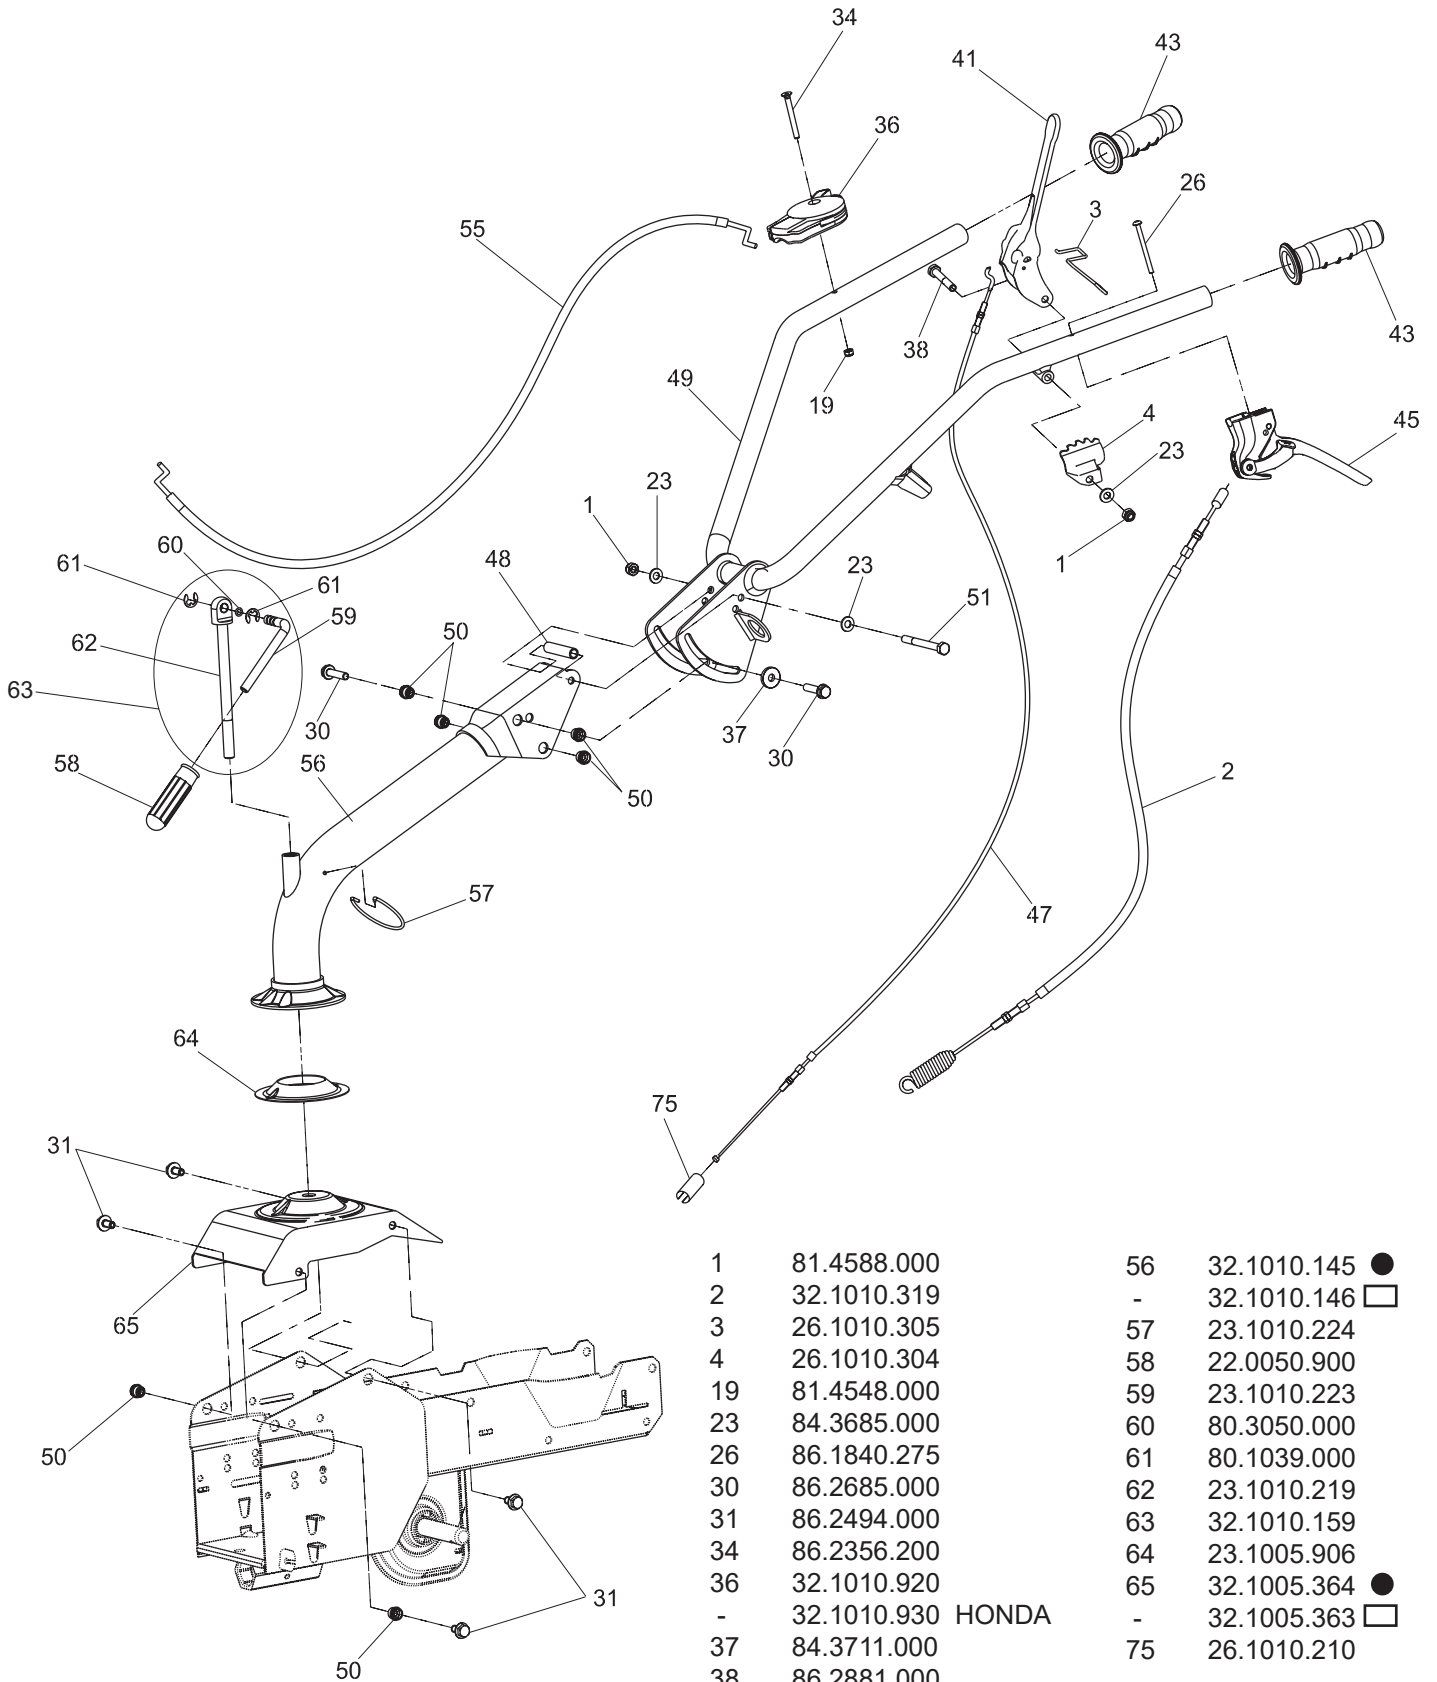

1	81.4588.000	56	32.1010.145 ●
2	32.1010.319	-	32.1010.146 □
3	26.1010.305	57	23.1010.224
4	26.1010.304	58	22.0050.900
19	81.4548.000	59	23.1010.223
23	84.3685.000	60	80.3050.000
26	86.1840.275	61	80.1039.000
30	86.2685.000	62	23.1010.219
31	86.2494.000	63	32.1010.159
34	86.2356.200	64	23.1005.906
36	32.1010.920	65	32.1005.364 ●
-	32.1010.930	-	32.1005.363 □
37	84.3711.000	75	26.1010.210
38	86.2881.000		
41	26.1010.302		
43	33.0010.910		
45	36.0010.185		
47	32.1010.316		
48	23.1010.209		
49	32.1010.174		
50	26.0050.200		
51	86.3047.000		
55	26.0050.238		

HONDA

● Rosso - Red - Rot - Rouge
□ Verde - Green - Grüne - Vert