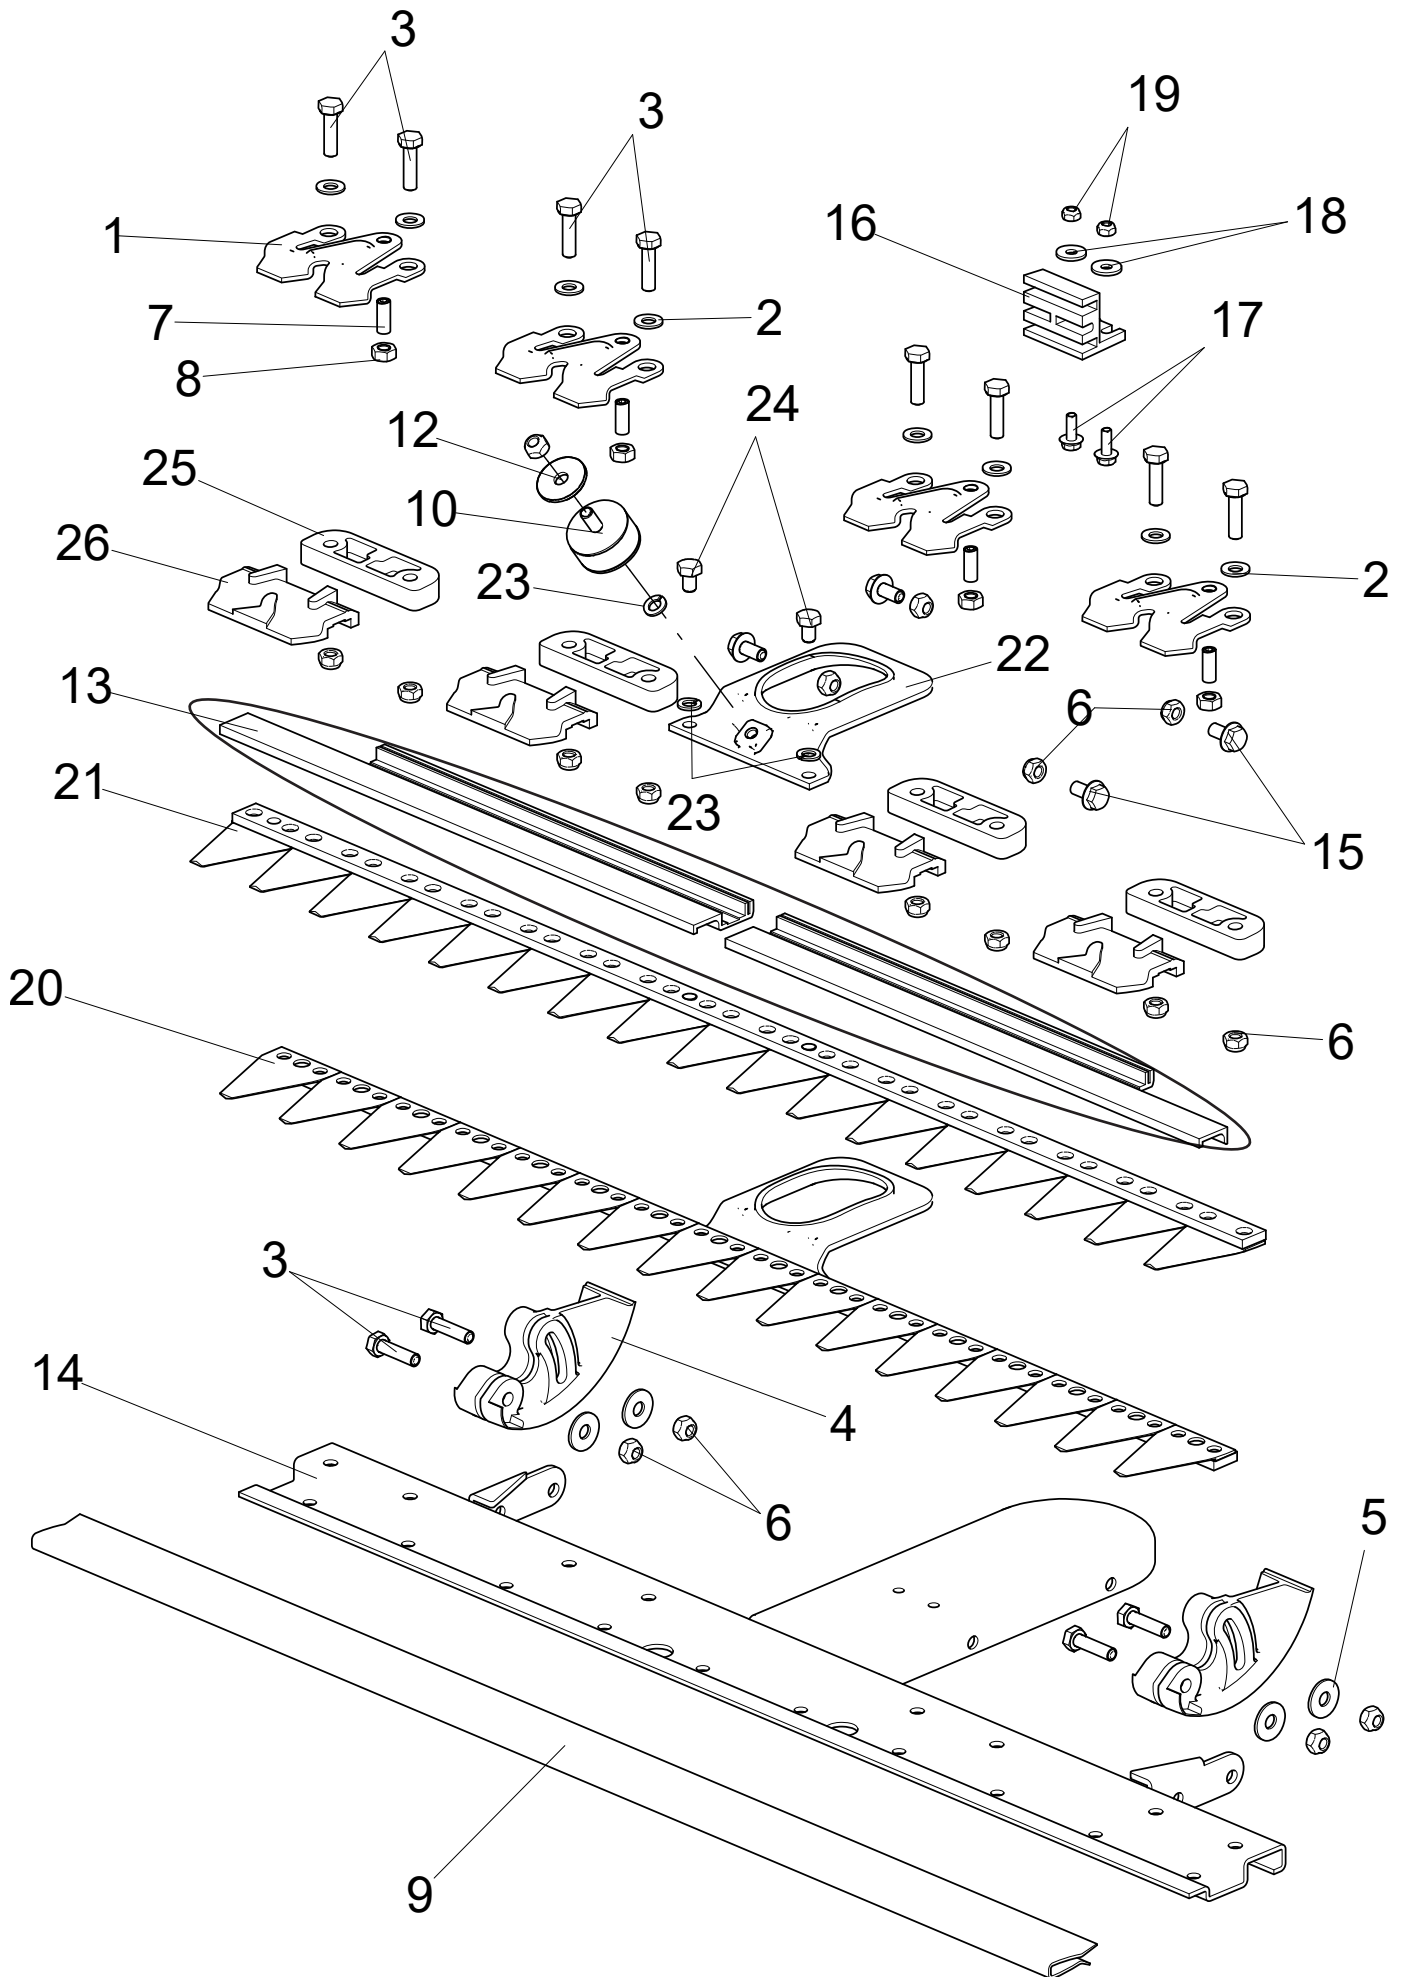

HONDA

● Rosso - Red - Rot - Rouge  
 □ Verde - Green - Grüne - Vert

- |           |                  |                              |           |                  |                              |
|-----------|------------------|------------------------------|-----------|------------------|------------------------------|
| <b>1</b>  | <b>812586000</b> | Cuscinetto   Bearing         | <b>16</b> | <b>321020208</b> | Puleggia   Pulley            |
| <b>2</b>  | <b>321020202</b> | Distanziale   Spacer         | <b>17</b> | <b>801149000</b> | Seeger   Seeger              |
| <b>3</b>  | <b>270013596</b> | Distanziale   Spacer         | <b>18</b> | <b>812712000</b> | Cuscinetto   Bearing         |
| <b>4</b>  | <b>321005244</b> | Semipuleggia   Half pulley   | <b>19</b> | <b>321020205</b> | Eccentrico   Eccentric       |
| <b>5</b>  | <b>321005242</b> | Semipuleggia   Half pulley   | <b>20</b> | <b>801185000</b> | Seeger   Seeger              |
| <b>6</b>  | <b>321005240</b> | Semipuleggia   Half pulley   | <b>21</b> | <b>862168000</b> | Vite   Screw                 |
| <b>7</b>  | <b>843818000</b> | Rosetta   Washer             | <b>22</b> | <b>851261000</b> | Spina   Plug                 |
| <b>8</b>  | <b>321020201</b> | Albero rinvio   Return shaft | <b>23</b> | <b>270011943</b> | Distanziale   Spacer         |
| <b>9</b>  | <b>814645000</b> | Dado   Nut                   | <b>24</b> | <b>321005184</b> | Cinghia   Belt               |
| <b>10</b> | <b>321005213</b> | Distanziale   Spacer         | <b>25</b> | <b>852758000</b> | Tappo   Cap                  |
| <b>11</b> | <b>260005232</b> | Distanziale   Spacer         | <b>26</b> | <b>321020172</b> | Supporto barra   Bar support |
| <b>12</b> | <b>814644000</b> | Dado   Nut                   | <b>27</b> | <b>260005237</b> | Puleggia   Pulley            |
| <b>13</b> | <b>814627000</b> | Dado   Nut                   | <b>28</b> | <b>321020930</b> | Cofano   Hood                |
| <b>14</b> | <b>801309000</b> | Seeger   Seeger              | <b>29</b> | <b>270201832</b> | Cinghia   Belt               |
| <b>15</b> | <b>812632000</b> | Cuscinetto   Bearing         |           |                  |                              |