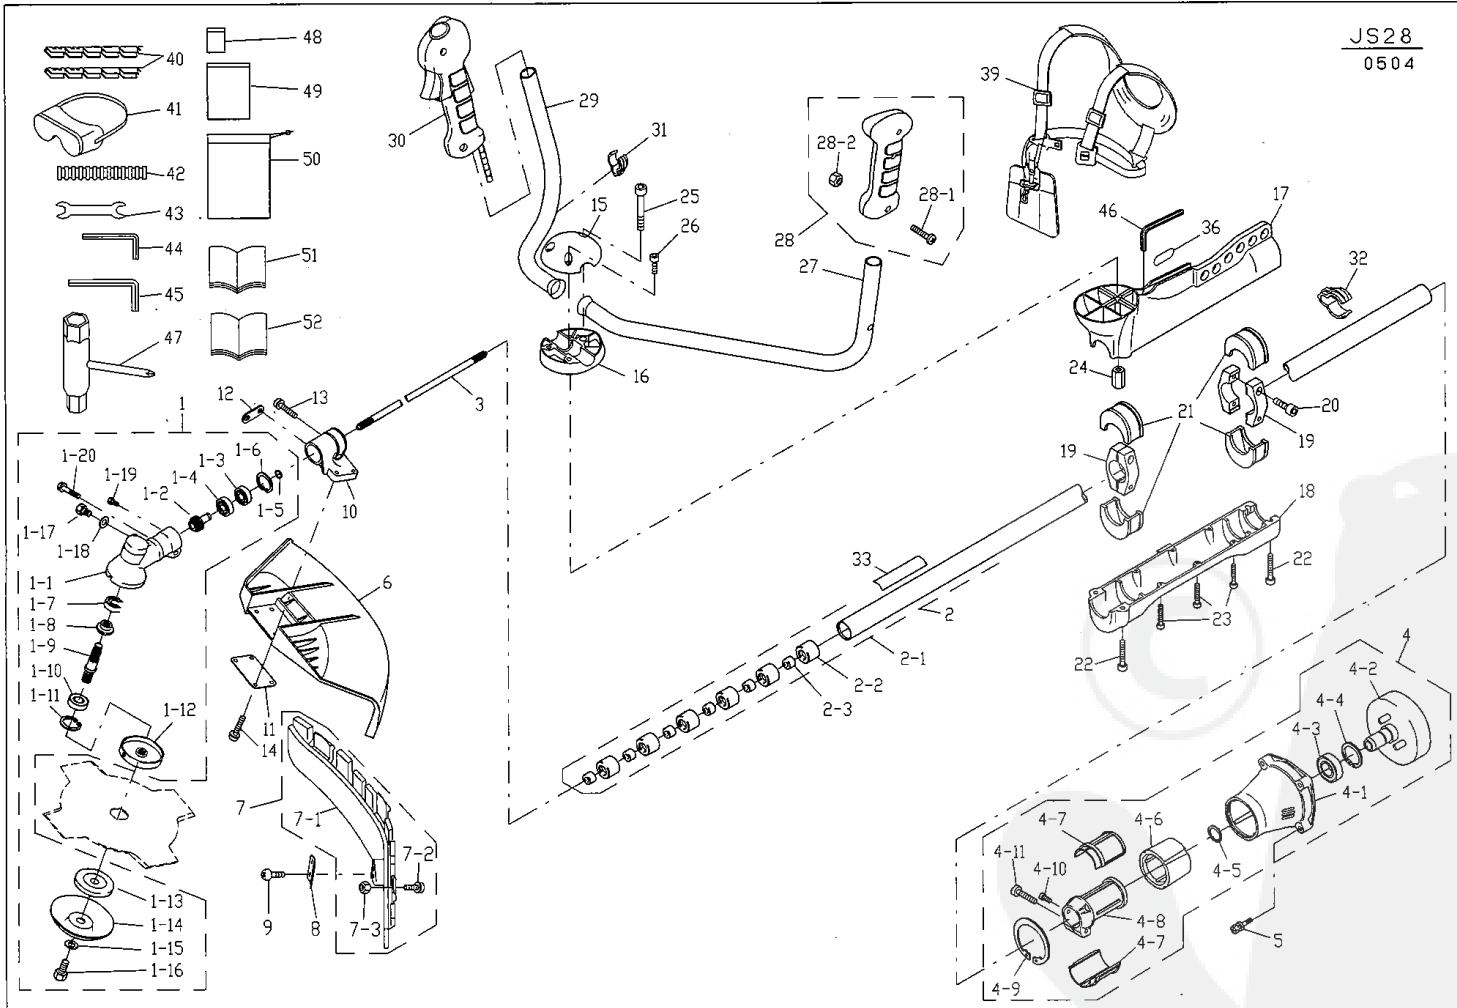

JS28
0504

PARTS LIST MODEL : V24LPS, V24LPSMU, V24LPSH								0504
REF No.	CODE	品名	NAME	QTY			REMARKS	
				LPS	LPSMU	LPSH	SIZE	ORIGINAL MODEL
1	801675691	ギヤケース	GEAR CASE ASS'Y	1	1	1	φ24	
1-1	801676347	ギヤケース	GEAR CASE	1	1	1	φ24	
1-2	801676348	ギヤ	BEVEL GEAR	1	1	1		
1-3	801676349	ピニオン	PINION	1	1	1		
1-4	801676350	ギヤシャフト	GEAR SHAFT	1	1	1		
1-5	801676351	カリホルダ	HOLDER(A)	1	1	1		
1-6	801676352	カリホルダ	HOLDER(B)	1	1	1		
1-7	801676353	ベアリング	BEARING	1	1	1	608	
1-8	801676354	ベアリング	BEARING	1	1	1	609	
1-9	801676355	ベアリング	BEARING	1	1	1	609Z	
1-10	800045130	ベアリング	BEARING	1	1	1	6001	
1-11	800080430	止め	STOP RING	1	1	1	C-24	
1-12	800082220	止め	STOP RING	1	1	1	S-9	
1-13	800083170	止め	STOP RING	1	1	1	C-28	
1-14	801676357	ギヤケースカバー	GEAR CASE COVER	1	1	1	φ35×φ88	
1-15	801676358	ナットカバー	NUT COVER	1	1	1	φ8×φ79.5	
1-16	801676359	ヨルミットナット	NUT	1	1	1	M8×1.25	
1-17	800010505	ロックボルト	BOLT	1	1	1	M6×8	
1-18	801676360	ナベコネジ	SCREW	3	3	3	M4×8(+)2P	
1-19	801676361	オイルシール	OIL SEAL	1	1	1	TC17287	
1-20	801676362	キャップボルト	CAP BOLT	1	1	1	M5×25 2P	
1-21	801676363	キャップボルト	CAP BOLT	1	1	1	M5×10 2P	
1-22	801676364	カラー	COLOR	1	1	1	φ12×φ17×9.5	
2	801675692	ドライブシャフト	DRIVE SHAFT HOUSING ASS'Y	1	1	1	φ24	V24LPS
2-1	801675693	ドライブ	DRIVE SHAFT HOUSING	1	1	1	φ24	V24LPS
2-2	801675694	ホウシシゴム	METAL CUSHION	6	6	6		V24LPS
2-3	801675695	シメメタル	OIL METAL	.6	6	6		V24LPS
3	801675696	ドライブシャフト	DRIVE SHAFT	1	1	1		V24LPS
4	800200000	ベルトカケナシ	HANGER STRAP STEM	1	1	1	φ24	F-3
5	800200001	ナベコネジ	SCREW	1	1	1	M6×12 (+)2P	
6	800200002	クラッチケース	CLUTCH HOUSING ASS'Y	1	1	1		F-3
6-1	802021000	クラッチケース	CLUTCH HOUSING ASS'Y	1	1	1		F-3
6-2	800200003	クラッチドラム	CLUTCH DRUM	1	1	1		F-3
6-3	800200004	ベアリング	BEARING	1	1	1		
6-4	800200005	止め	STOP RING	1	1	1		
6-5	800200006	止め	STOP RING	1	1	1		
6-6	800200007	クラッチケースカバー	CLUTCH HOUSING CAP	1	1	1		F-3
6-7	800200008	ナベコネジ	SCREW	2	2	2	M4×12 (+)2P	
6-8	800200009	ハウジングホルダ	HOUSING HOLDER	1	1	1		F-3
6-9	800029060	タビコネジ	SCREW	1	1	1	5×12 (+)	
6-10	801654046	ロックボルト	BOLT	1	1	1	M6×16	
6-11	800200010	バネワッシャー	SPRING WASHER	1	1	1	M6	
7	800200011	ロックボルト	BOLT	4	4	4	M6×20 (+)3P	
8	800201970	ブローガード	SAFETY GUARD	1	1	1		V26W
9	800201974	ブローガード	SAFETY GUARD ASS'Y	1	1	1		V26W
9-1	800201971	ブローガード	SAFETY GUARD	1	1	1		V26W
9-2	800201973	ナベコネジ	SCREW	1	1	1	M4×10(+)2P	
9-3	800200553	ロックナット	NUT	1	1	1	M4	
10	800201972	カッター	CUTTER	1	1	1		V26W
11	801675700	タビコネジ	SCREW	2	2	2	4×12(+)