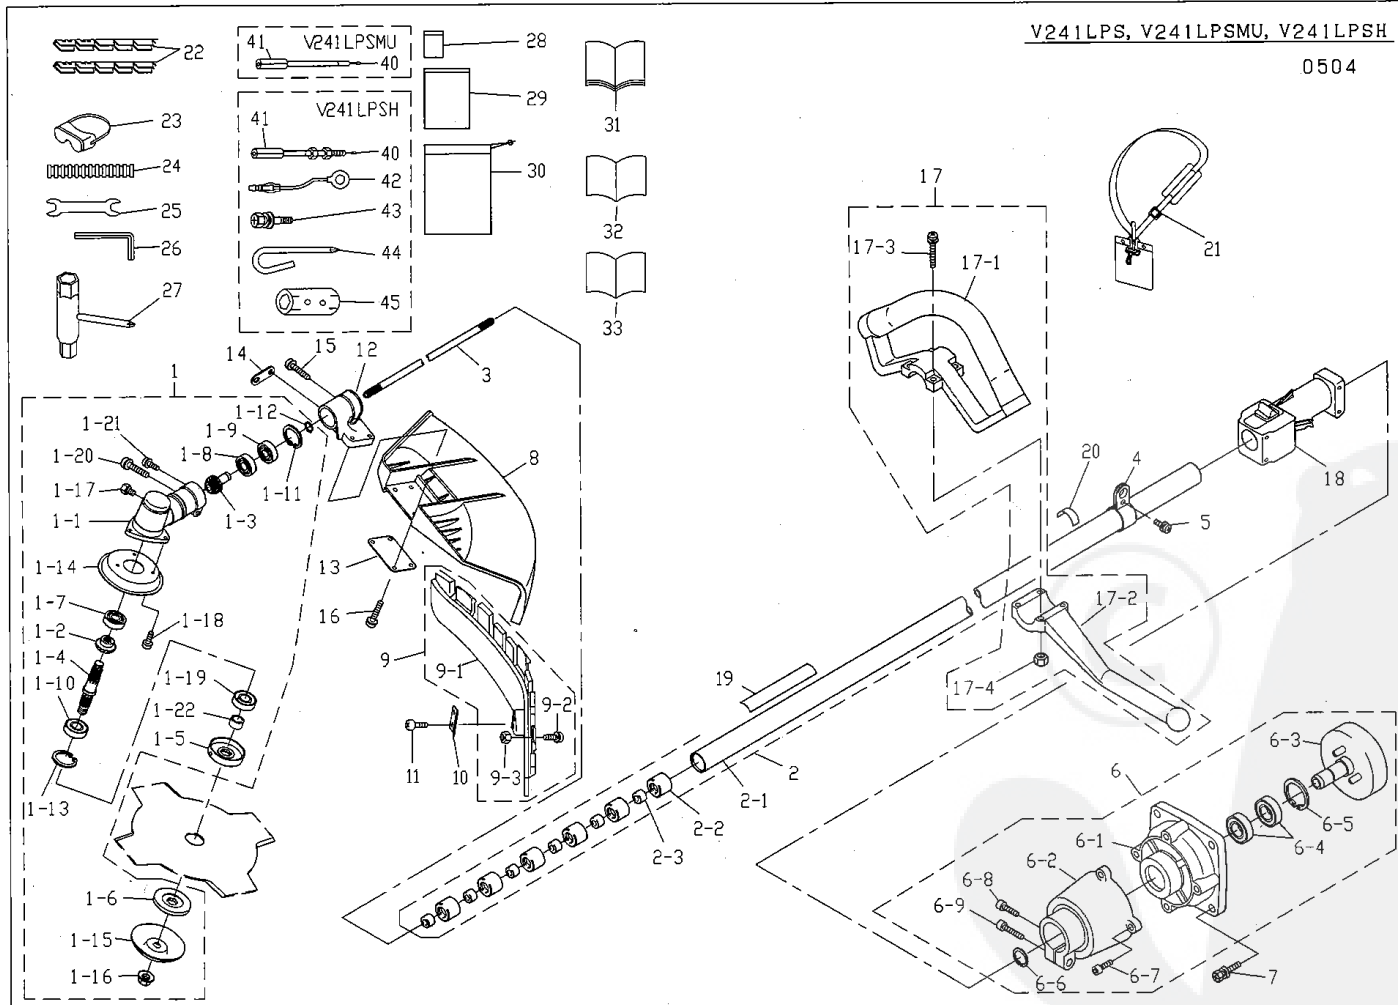

11MUKAIDANISHI-MACHI.KISSHOIN.MINAMI-KU.KYOTO,JAPAN.601-8307

info-e@marunaka-japan.co.jp

<http://www.marunaka-japan.co.jp>

0504

V241LPS, V241LPSMU, V241LPSH

0504

JS28
0504

PARTS LIST MODEL : V24LPS, V24LPSMU, V24LPSH								0504
REF No.	CODE	品名	NAME	QTY			REMARKS	
				LPS	LPSMU	LPSH	SIZE	ORIGINAL MODEL
1	801675691	ギヤケース	GEAR CASE ASS'Y	1	1	1	φ24	
1-1	801676347	ギヤケース	GEAR CASE	1	1	1	φ24	
1-2	801676348	ギヤ	BEVEL GEAR	1	1	1		
1-3	801676349	ピニオン	PINION	1	1	1		
1-4	801676350	ギヤシャフト	GEAR SHAFT	1	1	1		
1-5	801676351	カリホルダ	HOLDER(A)	1	1	1		
1-6	801676352	カリホルダ	HOLDER(B)	1	1	1		
1-7	801676353	ベアリング	BEARING	1	1	1	608	
1-8	801676354	ベアリング	BEARING	1	1	1	609	
1-9	801676355	ベアリング	BEARING	1	1	1	609Z	
1-10	800045130	ベアリング	BEARING	1	1	1	6001	
1-11	800080430	止め	STOP RING	1	1	1	C-24	
1-12	800082220	止め	STOP RING	1	1	1	S-9	
1-13	800083170	止め	STOP RING	1	1	1	C-28	
1-14	801676357	ギヤケースカバー	GEAR CASE COVER	1	1	1	φ35×φ88	
1-15	801676358	ナットカバー	NUT COVER	1	1	1	φ8×φ79.5	
1-16	801676359	ヨルミットナット	NUT	1	1	1	M8×1.25	
1-17	800010505	ロックボルト	BOLT	1	1	1	M6×8	
1-18	801676360	ナベコネジ	SCREW	3	3	3	M4×8(+)2P	
1-19	801676361	オイルシール	OIL SEAL	1	1	1	TC17287	
1-20	801676362	キャップボルト	CAP BOLT	1	1	1	M5×25 2P	
1-21	801676363	キャップボルト	CAP BOLT	1	1	1	M5×10 2P	
1-22	801676364	カラー	COLOR	1	1	1	φ12×φ17×9.5	
2	801675692	ドライブシャフト	DRIVE SHAFT HOUSING ASS'Y	1	1	1	φ24	V24LPS
2-1	801675693	ドライブ	DRIVE SHAFT HOUSING	1	1	1	φ24	V24LPS
2-2	801675694	ホウシシゴム	METAL CUSHION	6	6	6		V24LPS
2-3	801675695	シメメタル	OIL METAL	.6	6	6		V24LPS
3	801675696	ドライブシャフト	DRIVE SHAFT	1	1	1		V24LPS
4	800200000	ベルトカケナシ	HANGER STRAP STEM	1	1	1	φ24	F-3
5	800200001	ナベコネジ	SCREW	1	1	1	M6×12 (+)2P	
6	800200002	クラッチケース	CLUTCH HOUSING ASS'Y	1	1	1		F-3
6-1	802021000	クラッチケース	CLUTCH HOUSING ASS'Y	1	1	1		F-3
6-2	800200003	クラッチドラム	CLUTCH DRUM	1	1	1		F-3
6-3	800200004	ベアリング	BEARING	1	1	1		
6-4	800200005	止め	STOP RING	1	1	1		
6-5	800200006	止め	STOP RING	1	1	1		
6-6	800200007	クラッチケースカバー	CLUTCH HOUSING CAP	1	1	1		F-3
6-7	800200008	ナベコネジ	SCREW	2	2	2	M4×12 (+)2P	
6-8	800200009	ハウジングホルダ	HOUSING HOLDER	1	1	1		F-3
6-9	800029060	タビコネジ	SCREW	1	1	1	5×12 (+)	
6-10	801654046	ロックボルト	BOLT	1	1	1	M6×16	
6-11	800200010	バネワッシャー	SPRING WASHER	1	1	1	M6	
7	800200011	ロックボルト	BOLT	4	4	4	M6×20 (+)3P	
8	800201970	ブローガード	SAFETY GUARD	1	1	1		V26W
9	800201974	ブローガード	SAFETY GUARD ASS'Y	1	1	1		V26W
9-1	800201971	ブローガード	SAFETY GUARD	1	1	1		V26W
9-2	800201973	ナベコネジ	SCREW	1	1	1	M4×10(+)2P	
9-3	800200553	ロックナット	NUT	1	1	1	M4	
10	800201972	カッター	CUTTER	1	1	1		V26W
11	801675700	タビコネジ	SCREW	2	2	2	4×12(+)	