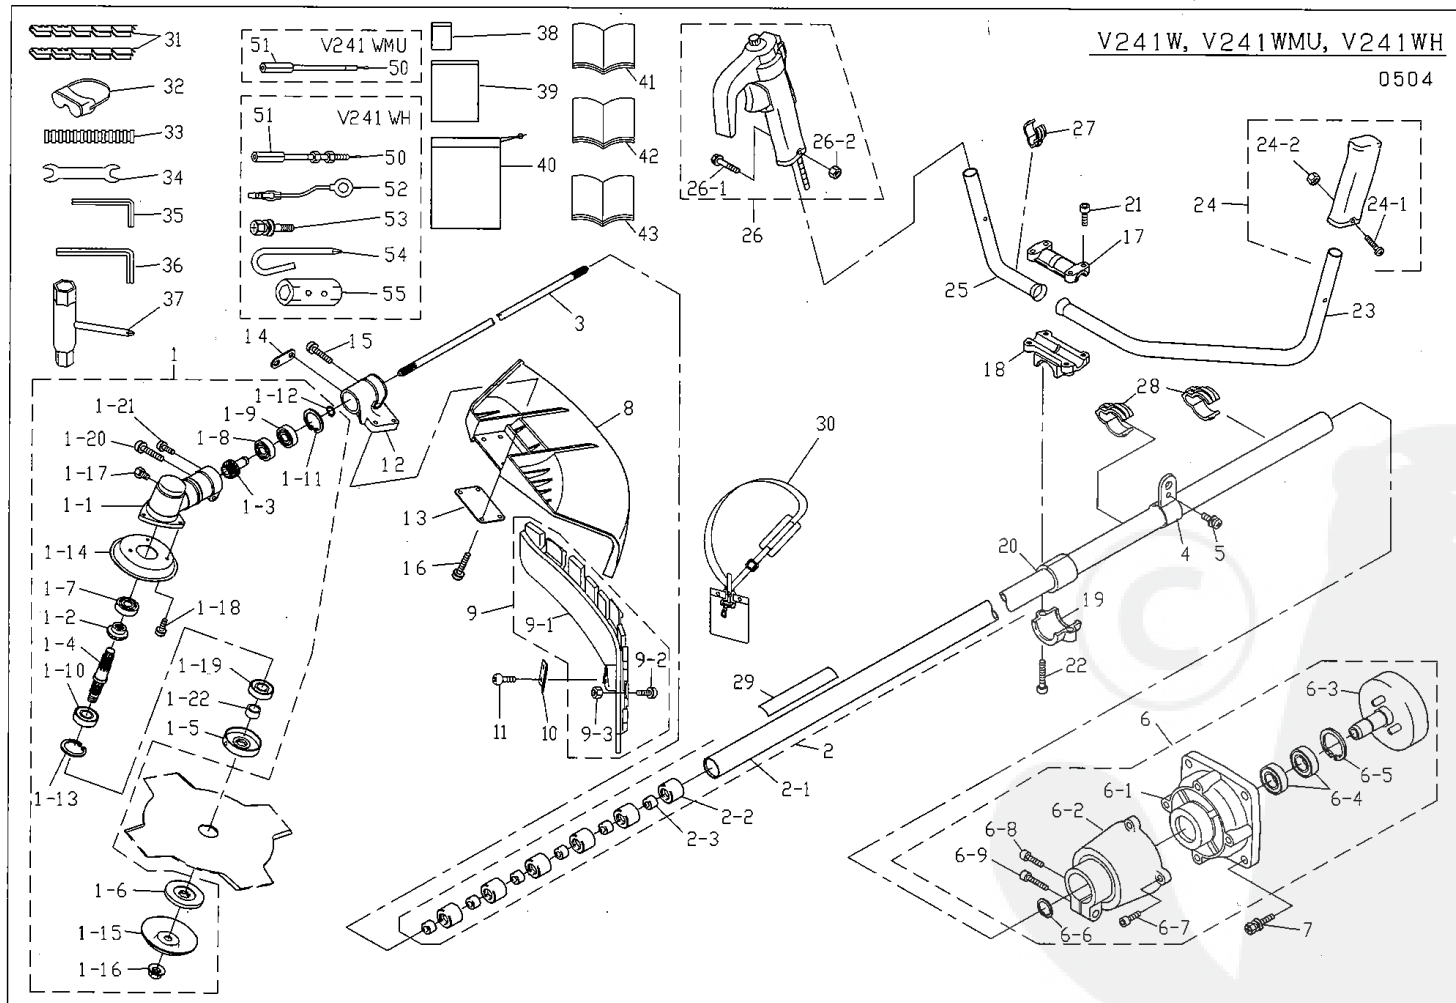

11MUKAIDANISHI-MACHI.KISSHOIN.MINAMI-KU.KYOTO,JAPAN.601-8307

info-e@marunaka-japan.co.jp

<http://www.marunaka-japan.co.jp>

0504

V241LPS, V241LPSMU, V241LPSH

0504

JS28
0504

PARTS LIST MODEL : V24LPS, V24LPSMU, V24LPSH								0504
REF No.	CODE	品名	NAME	QTY			REMARKS	
				LPS	LPSMU	LPSH	SIZE	ORIGINAL MODEL
1	801675691	ギヤケース	GEAR CASE ASS'Y	1	1	1	φ24	
1-1	801676347	ギヤケース	GEAR CASE	1	1	1	φ24	
1-2	801676348	ギヤ	BEVEL GEAR	1	1	1		
1-3	801676349	ピニオン	PINION	1	1	1		
1-4	801676350	ギヤシャフト	GEAR SHAFT	1	1	1		
1-5	801676351	カリホルダ	HOLDER(A)	1	1	1		
1-6	801676352	カリホルダ	HOLDER(B)	1	1	1		
1-7	801676353	ベアリング	BEARING	1	1	1	608	
1-8	801676354	ベアリング	BEARING	1	1	1	609	
1-9	801676355	ベアリング	BEARING	1	1	1	609Z	
1-10	800045130	ベアリング	BEARING	1	1	1	6001	
1-11	800080430	止め	STOP RING	1	1	1	C-24	
1-12	800082220	止め	STOP RING	1	1	1	S-9	
1-13	800083170	止め	STOP RING	1	1	1	C-28	
1-14	801676357	ギヤケースカバー	GEAR CASE COVER	1	1	1	φ35×φ88	
1-15	801676358	ナットカバー	NUT COVER	1	1	1	φ8×φ79.5	
1-16	801676359	ヨルミットナット	NUT	1	1	1	M8×1.25	
1-17	800010505	ロックボルト	BOLT	1	1	1	M6×8	
1-18	801676360	ナベコネジ	SCREW	3	3	3	M4×8(+)2P	
1-19	801676361	オイルシール	OIL SEAL	1	1	1	TC17287	
1-20	801676362	キャップボルト	CAP BOLT	1	1	1	M5×25 2P	
1-21	801676363	キャップボルト	CAP BOLT	1	1	1	M5×10 2P	
1-22	801676364	カラー	COLOR	1	1	1	φ12×φ17×9.5	
2	801675692	ドライブシャフト	DRIVE SHAFT HOUSING ASS'Y	1	1	1	φ24	V24LPS
2-1	801675693	ドライブ	DRIVE SHAFT HOUSING	1	1	1	φ24	V24LPS
2-2	801675694	ホウシシゴム	METAL CUSHION	6	6	6		V24LPS
2-3	801675695	シメメタル	OIL METAL	.6	6	6		V24LPS
3	801675696	ドライブシャフト	DRIVE SHAFT	1	1	1		V24LPS
4	800200000	ベルトカケナシ	HANGER STRAP STEM	1	1	1	φ24	F-3
5	800200001	ナベコネジ	SCREW	1	1	1	M6×12 (+)2P	
6	800200002	クラッチケース	CLUTCH HOUSING ASS'Y	1	1	1		F-3
6-1	802021000	クラッチケース	CLUTCH HOUSING ASS'Y	1	1	1		F-3
6-2	800200003	クラッチドラム	CLUTCH DRUM	1	1	1		F-3
6-3	800200004	ベアリング	BEARING	1	1	1		
6-4	800200005	止め	STOP RING	1	1	1		
6-5	800200006	止め	STOP RING	1	1	1		
6-6	800200007	クラッチケースカバー	CLUTCH HOUSING CAP	1	1	1		F-3
6-7	800200008	ナベコネジ	SCREW	2	2	2	M4×12 (+)2P	
6-8	800200009	ハウジングホルダ	HOUSING HOLDER	1	1	1		F-3
6-9	800029060	タビコネジ	SCREW	1	1	1	5×12 (+)	
6-10	801654046	ロックボルト	BOLT	1	1	1	M6×16	
6-11	800200010	バネワッシャー	SPRING WASHER	1	1	1	M6	
7	800200011	ロックボルト	BOLT	4	4	4	M6×20 (+)3P	
8	800201970	ブローガード	SAFETY GUARD	1	1	1		V26W
9	800201974	ブローガード	SAFETY GUARD ASS'Y	1	1	1		V26W
9-1	800201971	ブローガード	SAFETY GUARD	1	1	1		V26W
9-2	800201973	ナベコネジ	SCREW	1	1	1	M4×10(+)2P	
9-3	800200553	ロックナット	NUT	1	1	1	M4	
10	800201972	カッター	CUTTER	1	1	1		V26W
11	801675700	タビコネジ	SCREW	2	2	2	4×12(+)	