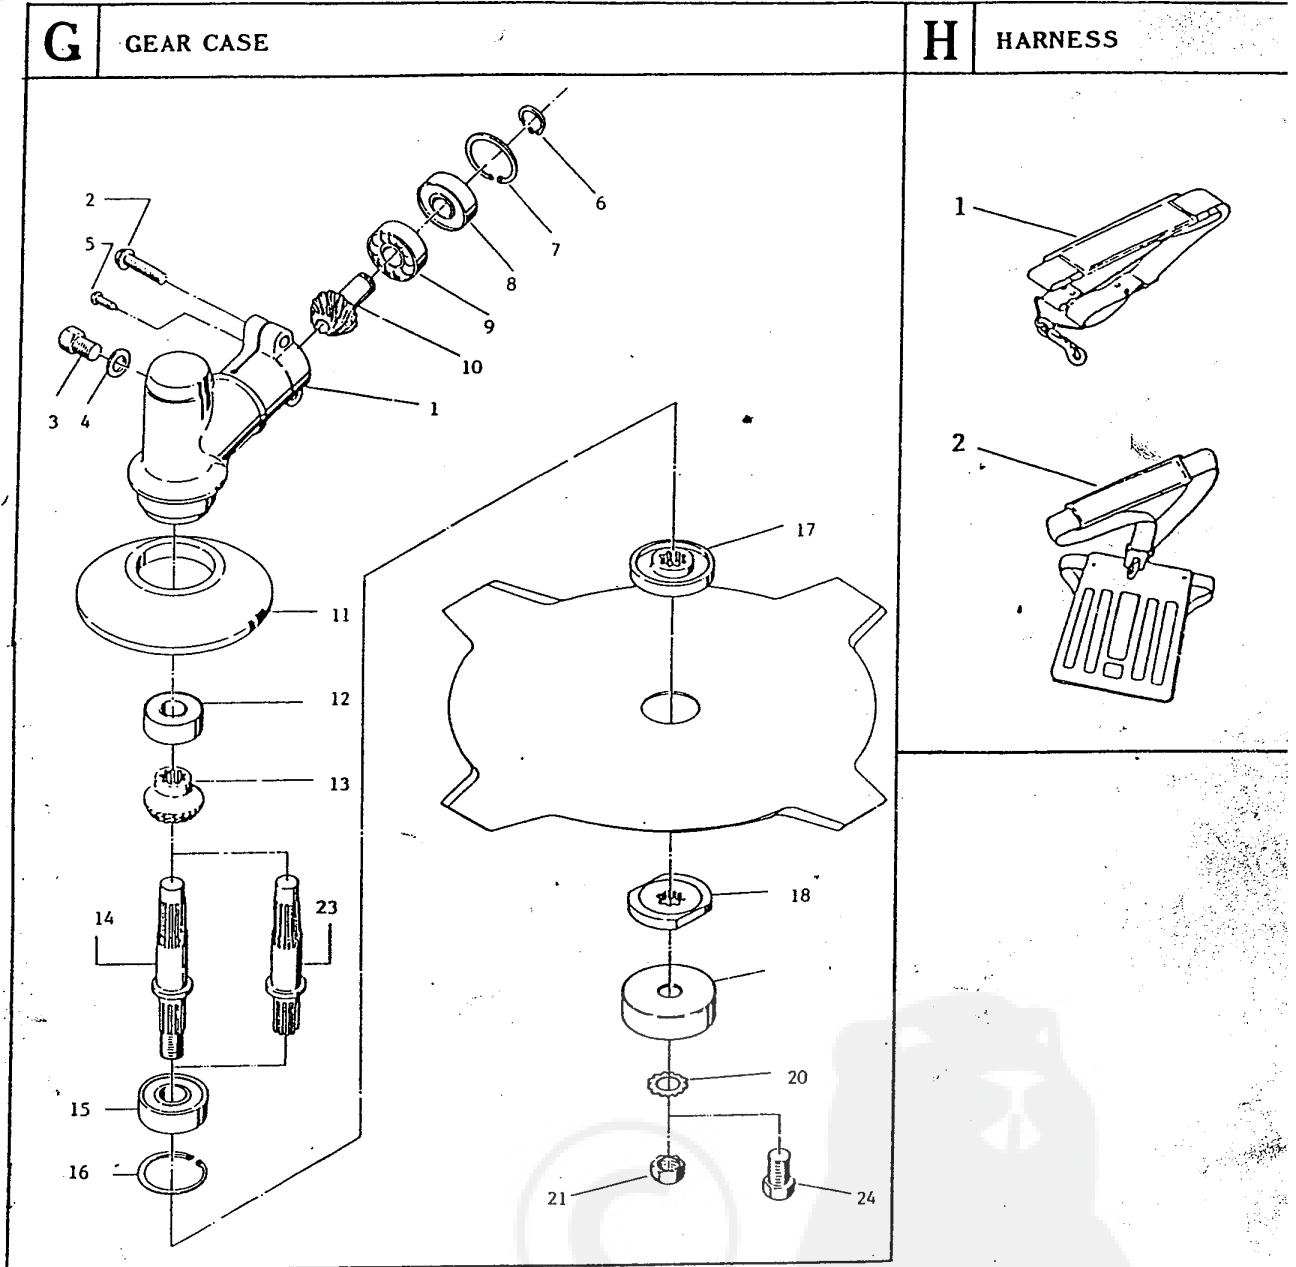

BC 330-400-480 DX AV

NV/EUROGARDEN SA
Tuitenssesteenweg 112
B-3300 Tienen - Belgium
Tel 0032 16 80 25 25
Fax 0032 16 80 25 25