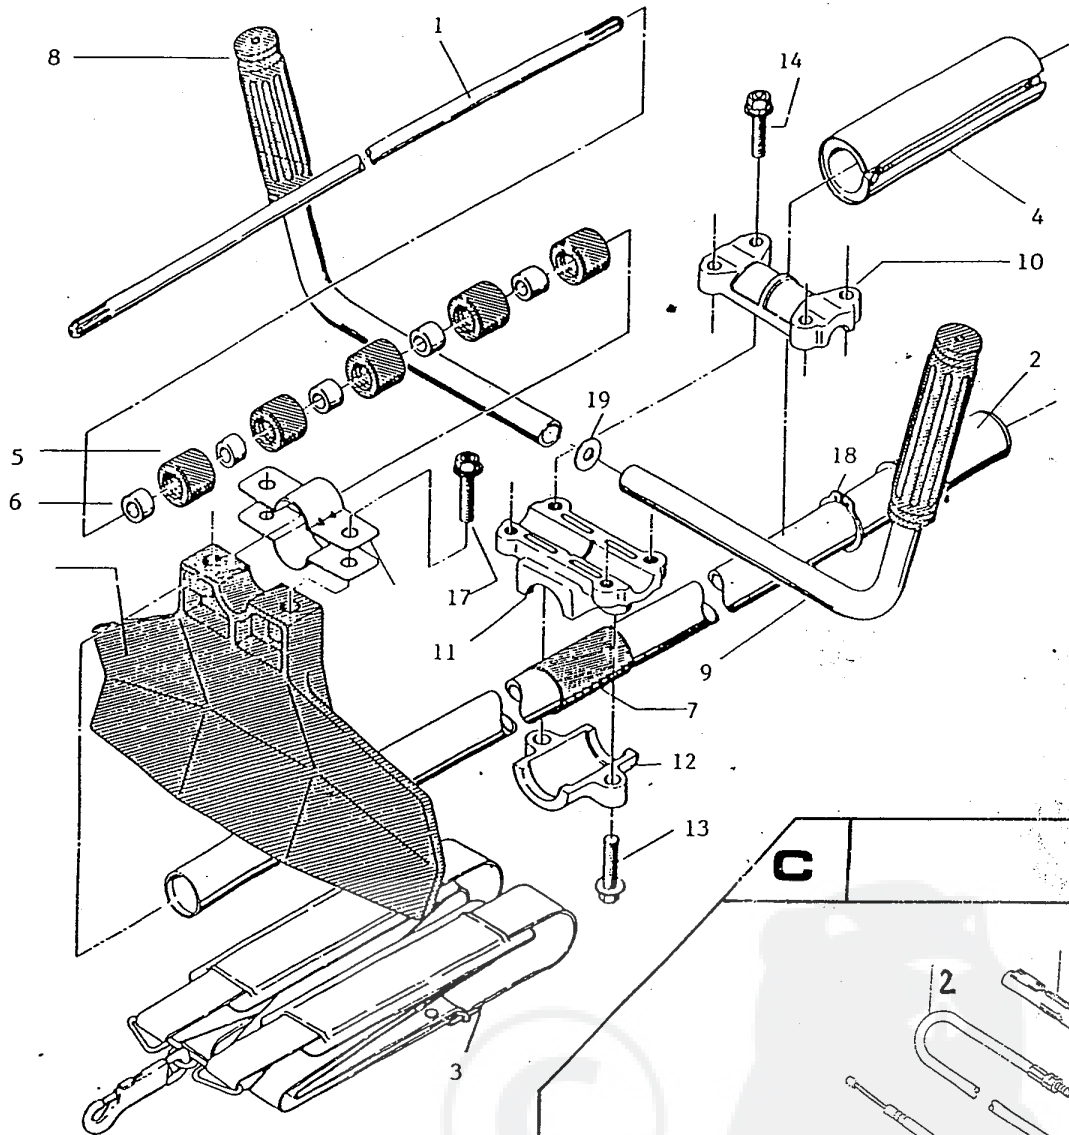

BC 330-400-480 DXAV

A

DRIVE SHAFT