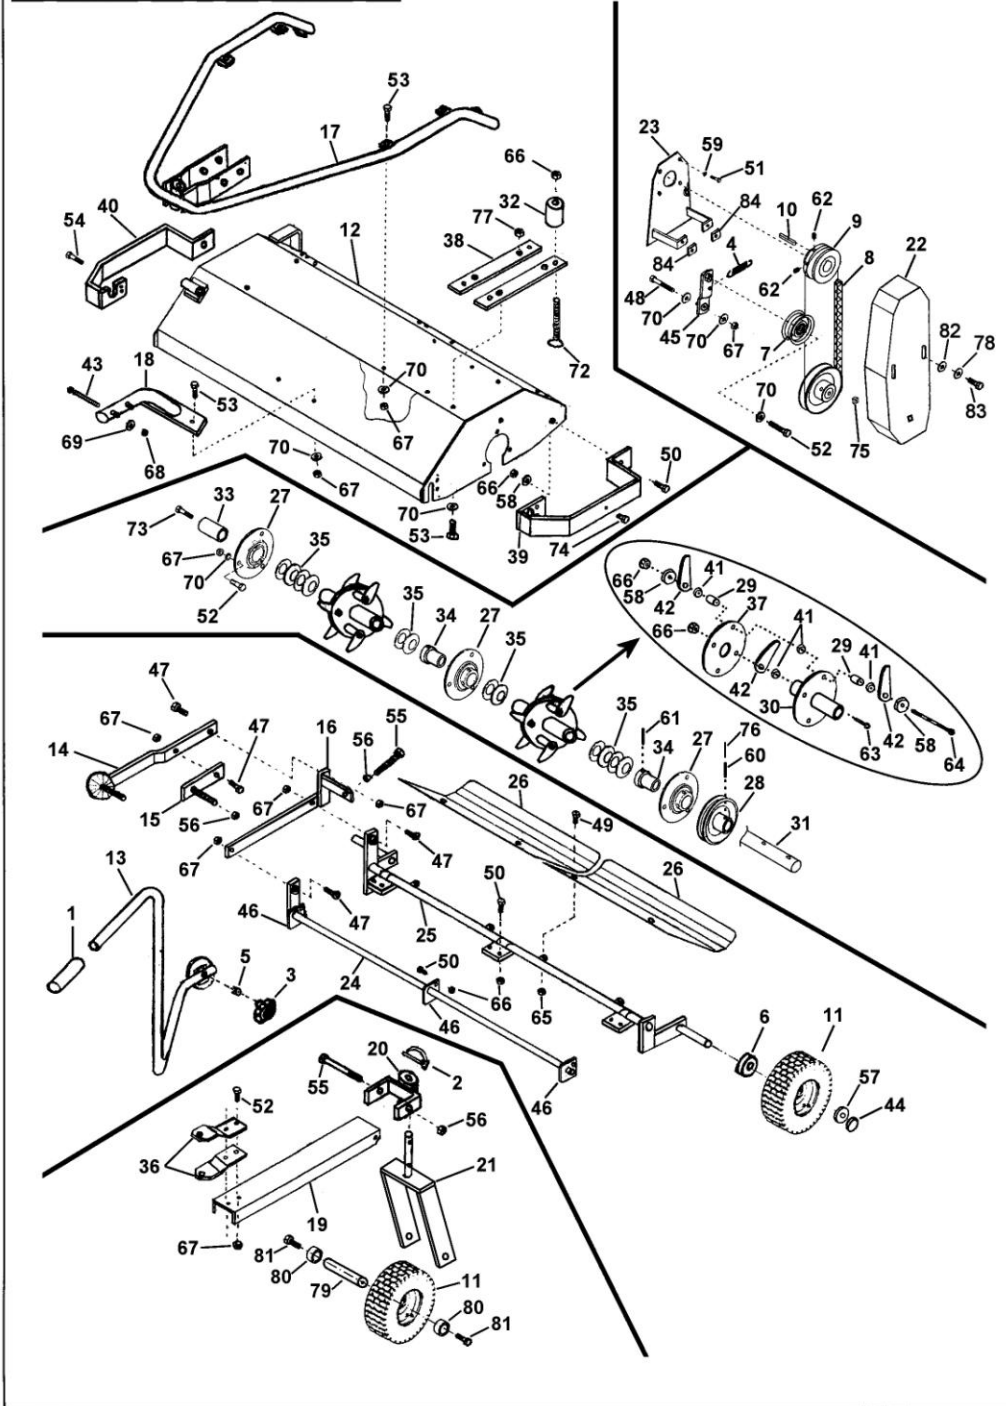

S 990 B - S 990 H

Rep	Référence	Désignation	Part name	Bezeichnung	Descrizione	B&S	Honda
1	16706	Poignée	Grip	Sterzgriff	Manopola	1	1
2	31493	Goupille	Pin	Splint	Copoglia	1	1
3	31321	Bouton	Nut	Mutter	Pomolo	1	1
4	32813	Ressort	Spring	Feder	Molla	1	1
5	46301	Rondelle	Washer	Scheibe	Rondella	1	1
6	71521	Entretoise	Spacer	Abstandhülse	Distanziale	2	2
7	73903	Galet	Wheel	Spanrolle	Puleggia	1	1
8	73906	Courroie	Belt	Riemen	Cinghia	1	1
9	73907	Poulie	Pulley	Treibrad	Puleggia	1	1
10	73908	Clavette	Key	Keil	Chiavetta	1	1
11	73909	Roue	Wheel	Rad	Ruota	3	3
12	73910	Chassis	Carter	Carter	Scocca	1	1
13	73916	Poignée	Lever	Hebel	Leva	1	1
14	73918	Tringle	Bar	Stange	Barra	1	1
15	73920	Tringle	Bar	Stange	Barra	1	1
16	73926	Tringle	Bar	Stange	Barra	1	1
17	73928	Berceau	Support	Trager	Supporto	1	1
18	73931	Potence	Stanchion	Träger	Supporto	1	1
19	73934	Timon	Support	Träger	Supporto	1	1
20	73935	Support de timon	Support	Träger	Supporto	1	1
21	75084	Fourche de roue	Fork	Radgabel	Supporto	1	1
22	73937	Capot	Cover	Haube	Coperchio	1	1
23	73938	Platine	Support	Tragplatte	Supporto	1	1
24	73939	Axe d'articulation	Axle	Achse	Astina	1	1
25	73940	Essieu	Axle	Achse	Astina	1	1
26	73941	Volet	Deflector	Ablenklech	Parasassi	2	2
27	73943	Palier	Bearing	Lager	Cuscinetto	3	3
28	73944	Poulie réceptrice	Pulley	Treibrad	Puleggia	1	1
29	73945	Entretoise	Spacer	Anstandhülse	Distanziale	40	40
30	73948	Moyeu	Hub	Nabe	Mozzo	10	10
31	73949	Arbre	Shaft	Welle	Albero	1	1
32	73950	Entretoise	Spacer	Anstandhülse	Distanziale	4	1
33	73952	Douille	Spacer	Anstandhülse	Distanziale	1	1
34	73951	Douille	Spacer	Anstandhülse	Distanziale	2	2
35	73955	Rondelle	Washer	Scheibe	Rondella	12	12
36	73959	Attelage	Support	Träger	Supporto	2	2
37	73958	Plaque de moyeu	Disc	Scheibe	Dischi	10	10
38	73960	Patte	Support	Träger	Supporto	2	2
38	73915	Patte	Support	Träger	Supporto	2	2
39	73963	Pare-chocs G	Support L	Träger L	Supporto L	1	1
40	73964	Pare-chocs D	Support R	Träger R	Supporto D	1	1
41	73859	Washer	Scheibe	Rondella	Rondella	80	80
42	73850	Couteau	Blade	Messer	Zappetta	60	60
43	Z03-10-80	Vis	Screw	Schraube	Vite	2	2
44	73972	Enjoliveur à griffes	Clip	Clip	Seeger	2	2
45	73973	Bras de galet	Arm	Vorrichtung	Leva	1	1
46	73976	Support	Support	Träger	Supporto	3	3
47	Z02-10-30	Vis	Screw	Schraube	Vite	4	4
48	Z03-10-45	Vis	Screw	Schraube	Vite	1	1
49	Z03-6-12	Vis	Screw	Schraube	Vite	4	4
50	Z03-8-20	Vis	Screw	Schraube	Vite	8	8
51	Z03-792416	Vis	Screw	Schraube	Vite	4	4
52	Z03-10-20	Vis	Screw	Schraube	Vite	12	12
53	Z03-10-25	Vis	Screw	Schraube	Vite	12	12
54	Z03-8-25	Vis	Screw	Schraube	Vite	4	4
55	Z03-12-110	Vis	Screw	Schraube	Vite	2	2
56	Z11-12	Ecrou	Nut	Mutter	Dado	1	1
57	Z08-Z25U	Rondelle	Washer	Scheibe	Rondella	3	3
58	Z08-L8N	Rondelle	Washer	Scheibe	Rondella	62	62
59	012-8AZ	Rondelle	Washer	Scheibe	Rondella	4	4
60	013-8-50	Goupille	Pin	Splint	Copoglia	1	1
61	013-8-40	Goupille	Pin	Splint	Copoglia	2	2
62	024-8-10	Vis	Screw	Schraube	Vite	2	2
63	Z26-8-20	Vis	Screw	Schraube	Vite	20	20
64	Z26-8-75	Vis	Screw	Schraube	Vite	20	20
65	Z53-06F100	Ecrou	Nut	Mutter	Dado	4	4
66	Z53-8	Ecrou	Nut	Mutter	Dado	55	55
67	Z53-10	Ecrou	Nut	Mutter	Dado	27	27
68	Z53-12	Ecrou	Nut	Mutter	Dado	2	2
69	012-12AZ	Rondelle	Washer	Scheibe	Rondella	5	5
70	Z08-M10N	Rondelle	Washer	Scheibe	Rondella	14	14
71	Z03-8-25	Vis	Screw	Schraube	Vite	1	1
72	Z02-8-70	Vis TF	Screw	Schraube	Vite	2	2
73	Z03-12-50	Vis	Screw	Schraube	Vite	1	1
74	73289	Vis	Screw	Schraube	Vite	1	1
75	73853	Ecrou	Nut	Mutter	Dado	1	1
76	013-5-50	Goupille	Pin	Splint	Copoglia	1	1
77	Z10-10	Ecrou	Nut	Mutter	Dado	4	4
78	Z08-M6N	Rondelle	Washer	Scheibe	Rondella	2	2
79	75083	Axe	Axle	Achse	Astina	1	1
80	75082	Douille	Spacer	Anstandhülse	Distanziale	2	2
81	Z03-12-30	Vis	Screw	Schraube	Vite	2	2
82	39147	Rondelle	Washer	Scheibe	Rondella	2	2
83	Z29-63-25	Vis	Screw	Schraube	Vite	2	2
84	39092	Clips	Clip	Clip	Clip	2	2