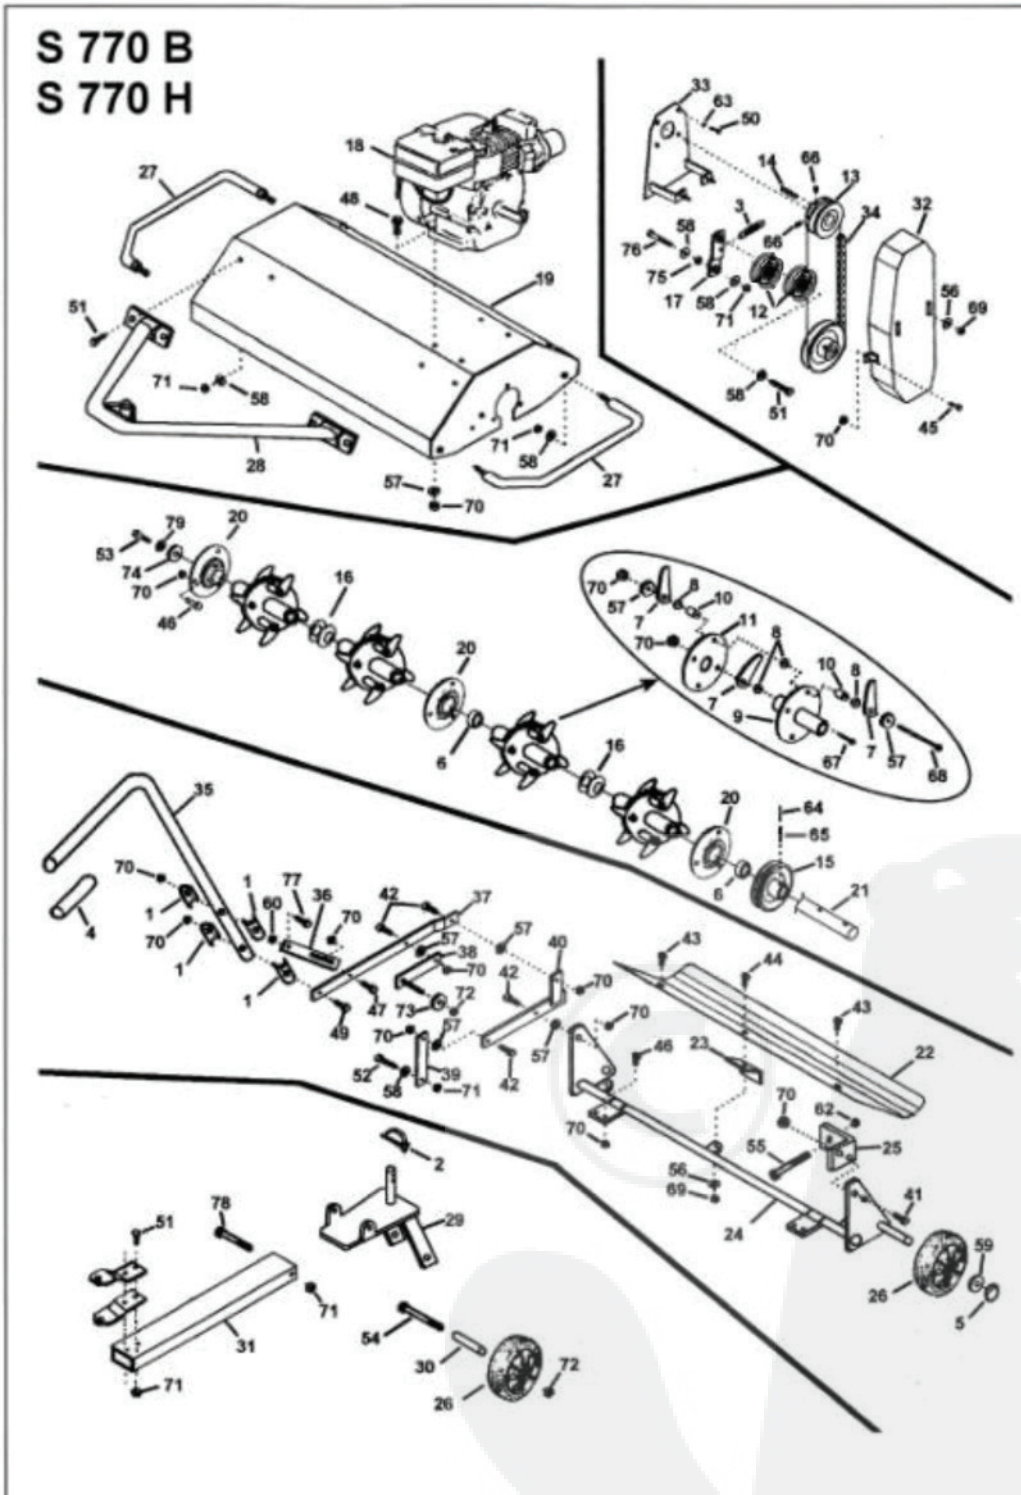

S 770 B
S 770 H

Rep	Référence	Désignation	Part Name	Bezeichnung	Descrizione	Qté
1	19943	Rondelle	Washer	Scheibe	Rondella	4
2	31493	Goupille	Pin	Splint	Coppiglia	1
3	32813	Ressort	Spring	Feder	Molla	1
4	33811	Poignée	Grip	Sterzgriff	Manopola	1
5	71134	Enjoliveur à griffes	Clip	Clip	Seeger	2
6	71521	Entretoise	Spacer	Abstandhüle	Distanziale	2
7	73850	Couteau	Blade	Messer	Zappetta	48
8	73859	Rondelle	Washer	Scheibe	Rondella	64
9	73948	Moyeu	Hub	Nabe	Mozzo	8
10	73862	Entretoise	Spacer	Abstandhüle	Distanziale	32
11	73863	Rondelle	Washer	Scheibe	Rondella	8
12	75595	Galet	Wheel	Spannrolle	Puleggia	1
13	73907	Poulie motrice	Pulley	Teilrad	Puleggia	1
14	73908	Clavette	Key	Keil	Chiavetta	1
15	73944	Poulie réceptrice	Pulley	Teilrad	Puleggia	1
16	73955	Rondelle	Washer	Scheibe	Rondella	8
17	73973	Bras de galet	Arm	Vorrichtung	Leva	1
18		Moteur	Engine	Motore	Motor	1
19	75015	Chassis	Carter	Carter	Scocca	1
20	75016	Palier	Bearing	Lager	Cuscinetto	3
21	75017	Arbre	Shaft	Welle	Albero	1
22	75019	Volet	Deflector	Ablenkblech	Parasassi	1
23	75020	Butée	Support	Trager	Supporto	1
24	75021	Essieu	Axle	Achse	Astina	1
25	75026	Equerre	Support	Trager	Supporto	1
26	75028	Roue	Wheel	Rad	Ruota	3
27	75031	Protège pieds	Support	Trager	Supporto	2
28	75033	Berceau	Support	Trager	Supporto	1
29	75039	Fourche de roue	Fork	Radgabel	Supporto	1
30	75043	Entretoise	Spacer	Abstandhüle	Distanziale	1
31	75044	Timon	Support	Trager	Supporto	1
32	75045	Capot	Cover	Haube	Coperchio	1
33	75047	Platine	Support	Tragplatte	Supporto	1
34	75055	Courroie	Belt	Riemen	Cinghia	1
35	75056	Levier	Lever	Hebel	Leva	1
36	75057	Tringle	Bar	Stange	Barra	1
37	75058	Tringle	Bar	Stange	Barra	1
38	75059	Tringle	Bar	Stange	Barra	1
39	75060	Tringle	Bar	Stange	Barra	1
40	75061	Tringle	Bar	Stange	Barra	1
41	Z02-8-25	Vis	Screw	Schraube	Vite	2
42	Z02-8-30	Vis	Screw	Schraube	Vite	4
43	Z03-6-16	Vis	Screw	Schraube	Vite	2
44	Z03-6-20	Vis	Screw	Schraube	Vite	1
45	Z03-8-16	Vis	Screw	Schraube	Vite	1
46	Z03-8-20	Vis	Screw	Schraube	Vite	13
47	Z03-8-25	Vis	Screw	Schraube	Vite	1
48	Z03-8-40	Vis	Screw	Schraube	Vite	4
49	Z03-8-45	Vis	Screw	Schraube	Vite	1
50	Z03-792416	Vis	Screw	Schraube	Vite	4
51	Z03-10-60	Vis	Screw	Schraube	Vite	7
52	Z03-10-45	Vis	Screw	Schraube	Vite	1
53	003-12-50	Vis	Screw	Schraube	Vite	1
54	Z03-12-90	Vis	Screw	Schraube	Vite	1
55	Z03-12-100	Vis	Screw	Schraube	Vite	1
56	Z08-L6J	Rondelle	Washer	Scheibe	Rondella	5
57	Z08-L8N	Rondelle	Washer	Scheibe	Rondella	40
58	Z08-M10N	Rondelle	Washer	Scheibe	Rondella	13
59	Z08-Z20J	Rondelle	Washer	Scheibe	Rondella	2
60	Z11-8	Ecrou	Nut	Mutter	Dado	1
61	Z11-10	Ecrou	Nut	Mutter	Dado	2
62	Z11-12	Ecrou	Nut	Mutter	Dado	1
63	Z12-8AZ	Rondelle	Washer	Scheibe	Rondella	4
64	013-5-50	Goupille	Pin	Splint	Coppiglia	1
65	013-8-50	Goupille	Pin	Splint	Coppiglia	1
66	024-8-10	Vis	Screw	Schraube	Vite	2
67	Z26-8-20	Vis	Screw	Schraube	Vite	16
68	Z26-8-70	Vis	Screw	Schraube	Vite	16
69	Z53-6	Ecrou	Nut	Mutter	Dado	5
70	Z53-8	Ecrou	Nut	Mutter	Dado	59
71	Z53-10	Ecrou	Nut	Mutter	Dado	13
72	Z53-12	Ecrou	Nut	Mutter	Dado	2
73	75090	Rondelle	Washer	Scheibe	Rondella	1
74	75091	Rondelle	Washer	Scheibe	Rondella	1
75	Z10-10	Ecrou	Nut	Mutter	Dado	1
76	Z03-10-40	Vis	Screw	Schraube	Vite	1
77	Z03-8-50	Vis	Screw	Schraube	Vite	1
78	Z03-10-85	Vis	Screw	Schraube	Vite	1
79	012-12AZ	Rondelle	Washer	Scheibe	Rondella	1