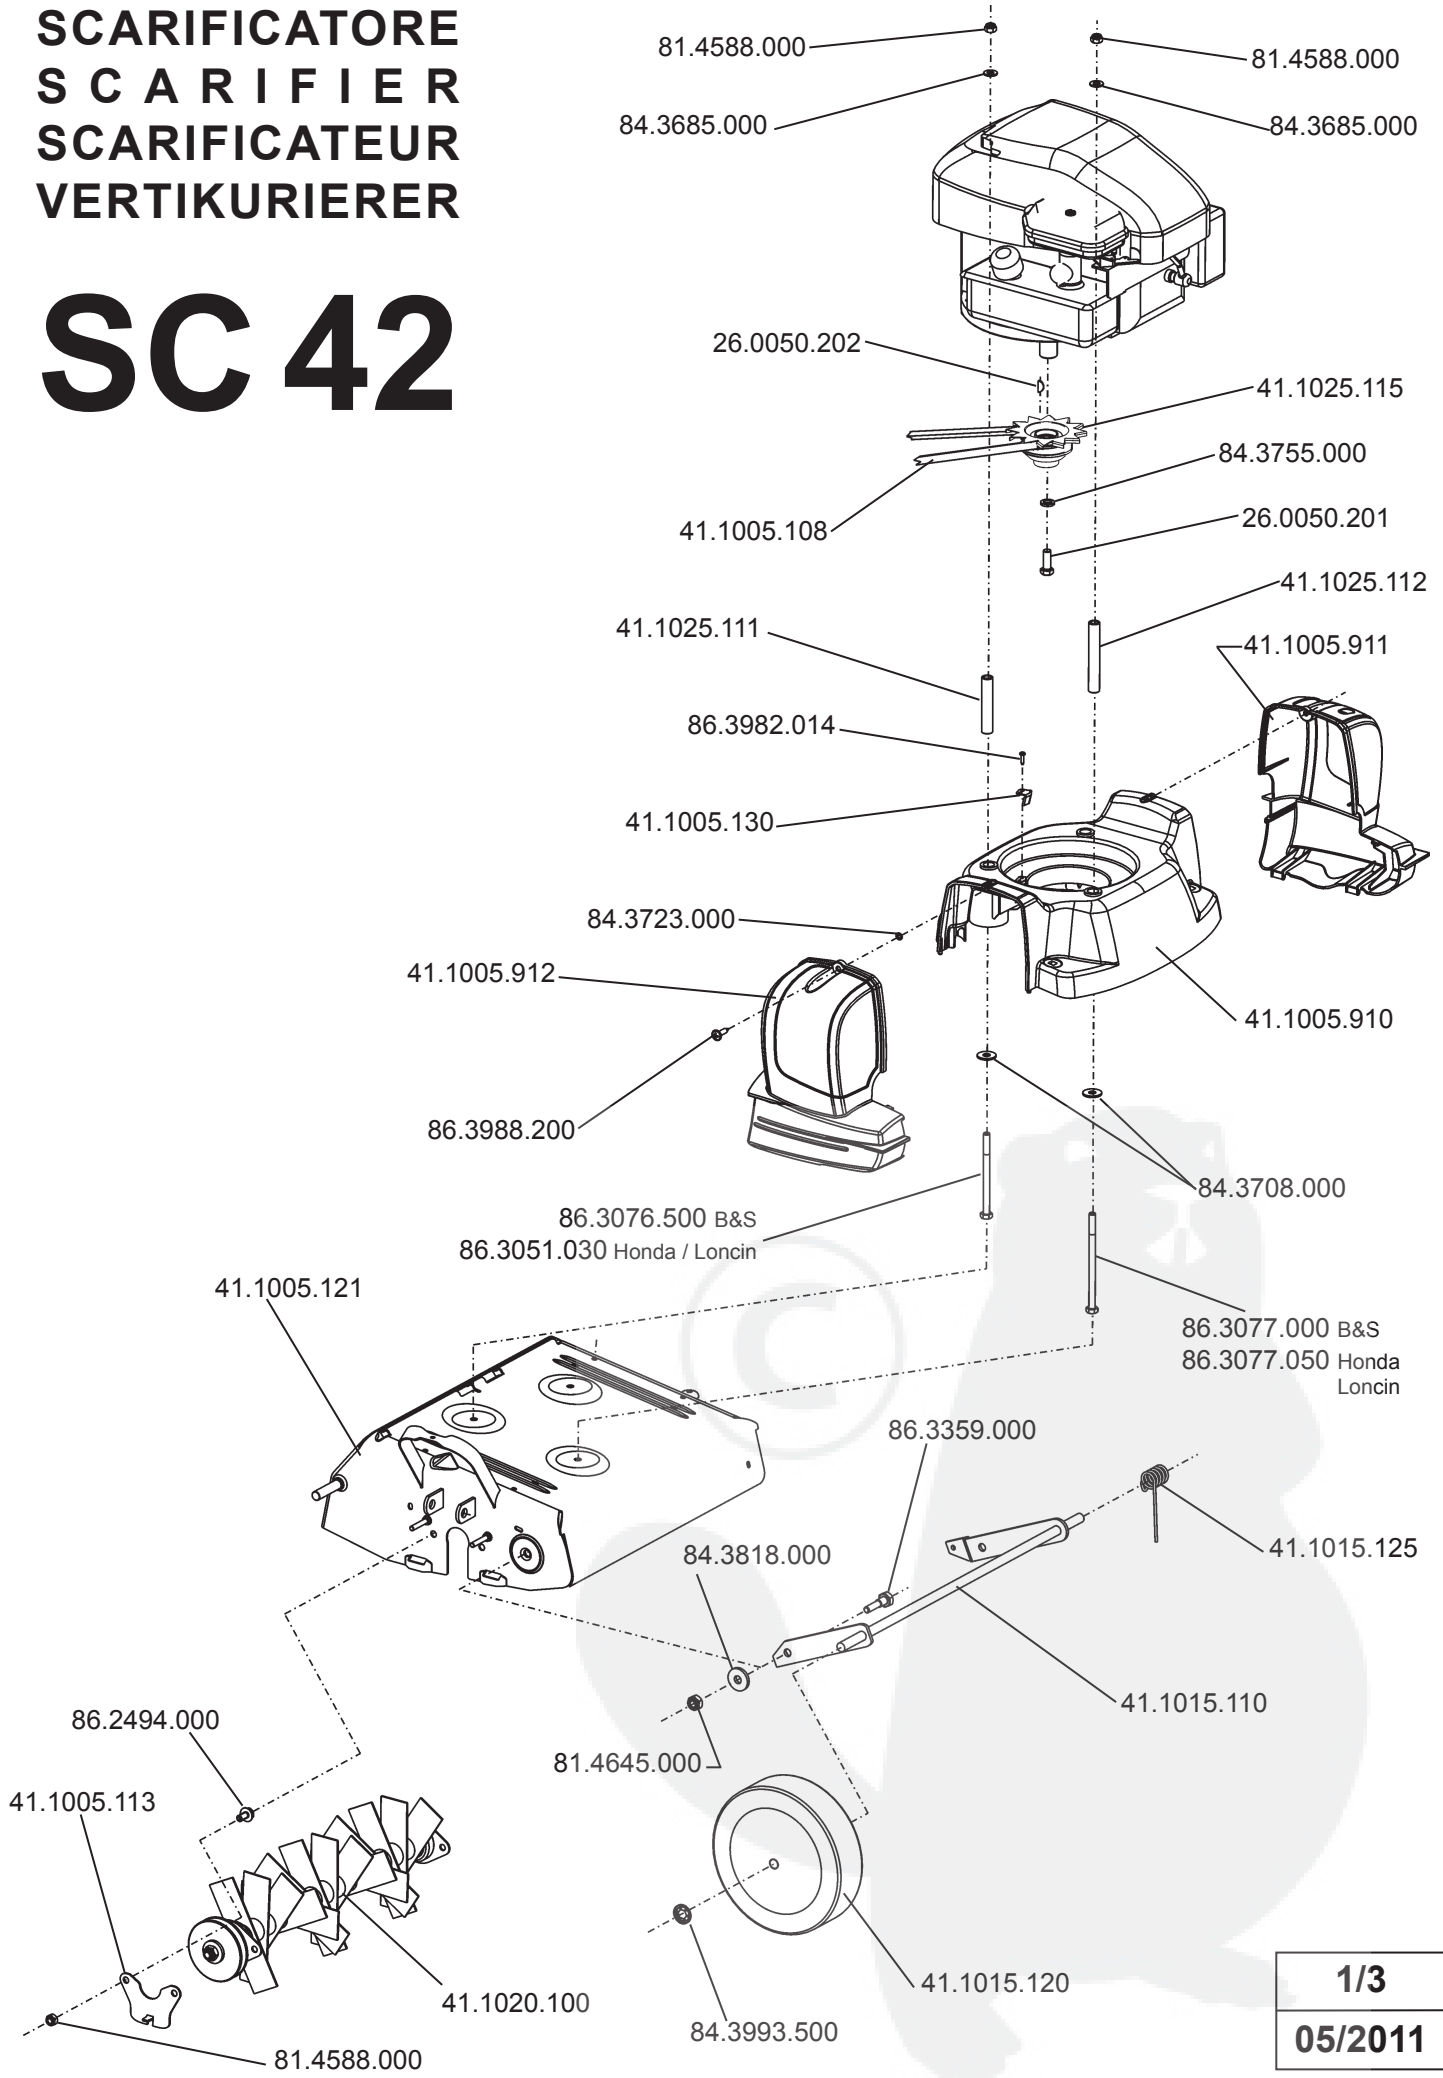

SCARIFICATORE  
 SCARIFIER  
 SCARIFICATEUR  
 VERTIKURIERER

# SC 42

41.1020.100