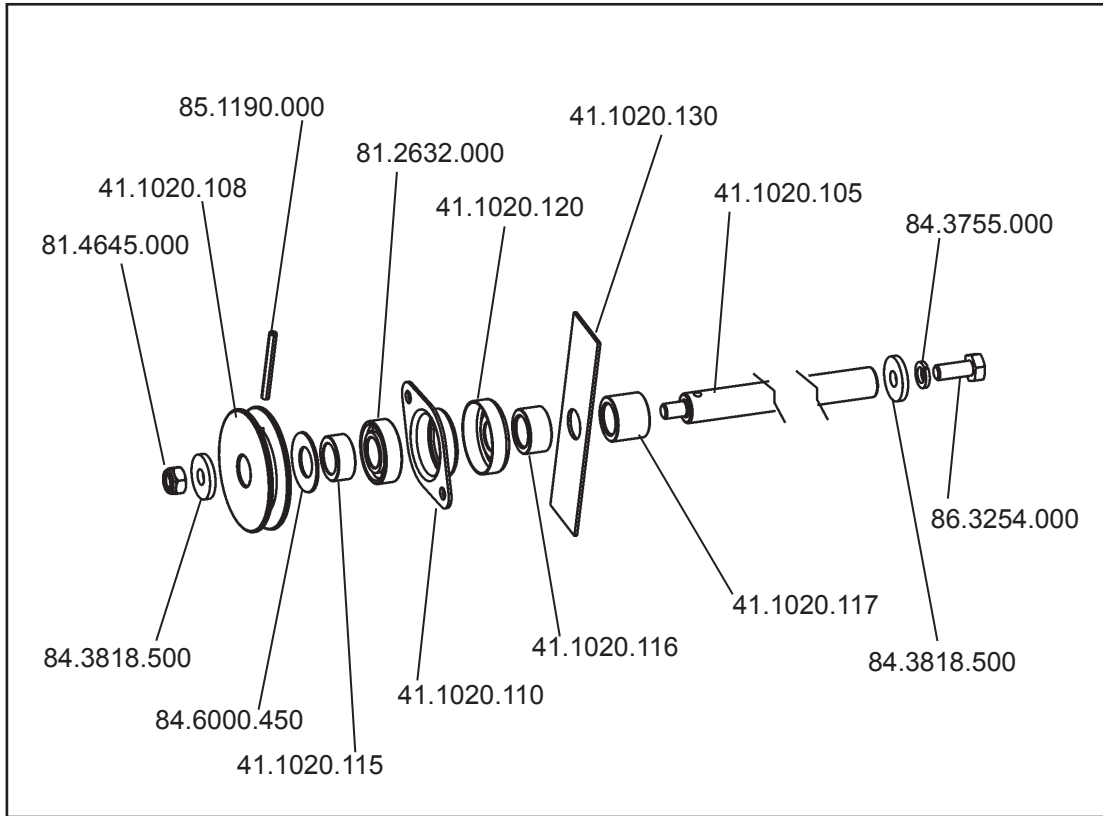

SCARIFICATORE  
 SCARIFIER  
 SCARIFICATEUR  
 VERTIKURIERER

# SC 42

41.1020.100