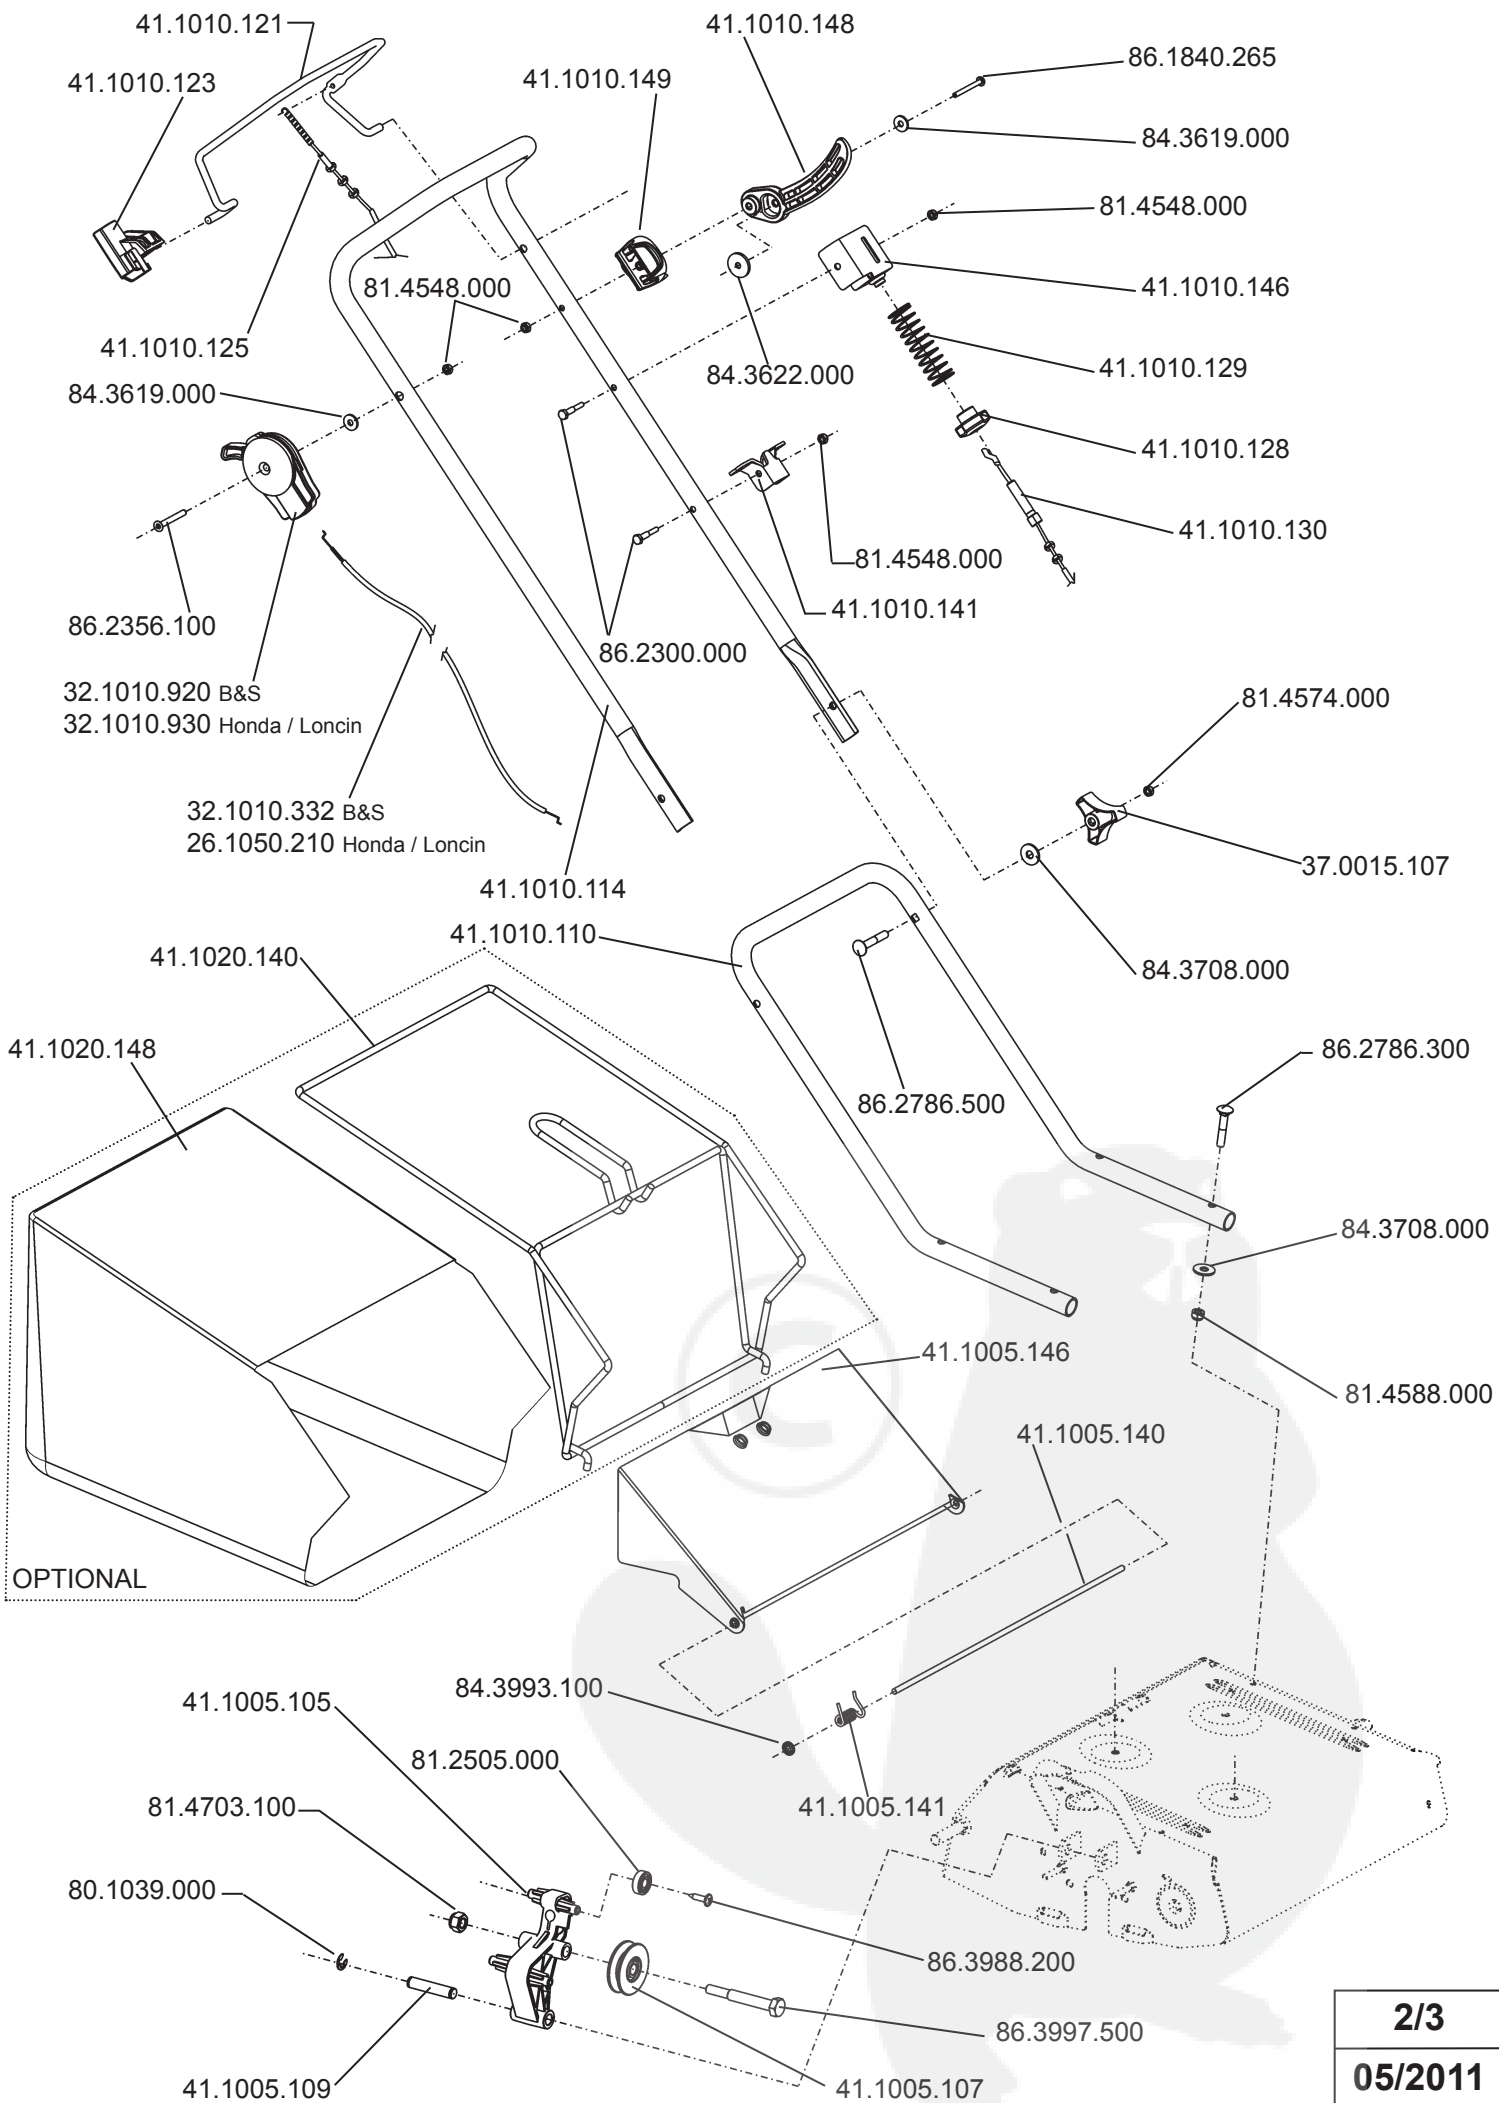

SCARIFICATORE  
 SCARIFIER  
 SCARIFICATEUR  
 VERTIKURIERER

# SC 42

41.1020.100