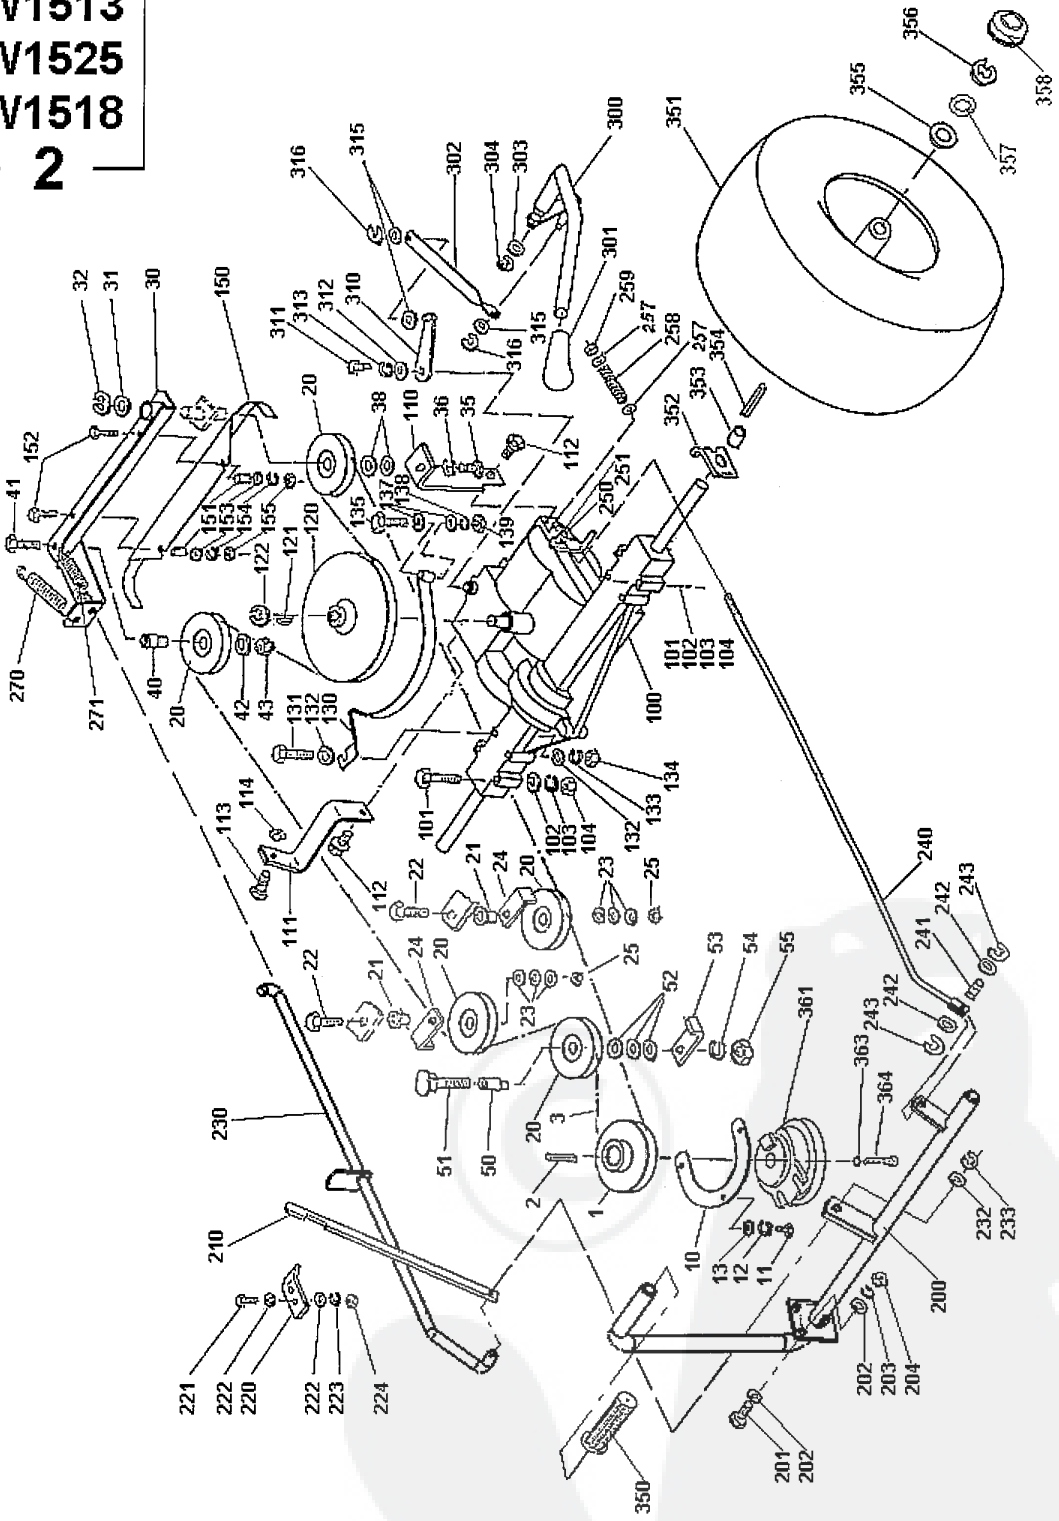

W1513
W1525
W1518
2

2	Náhon, ovládání pojezdu 5+1	Drive, Drive Controls 5+1		4			
	1	2 CZ	2 USA	3	W1513	W1525	W1518
-	Náhon, ovládání pojezdu 5+1	Drive, Drive Controls 5+1	D5011	1	1	1	
1	Řemenice motoru	Engine Pulley	D4549	1	1	1	
2	Pero	Key	E3075	1	1	1	
3	Řemen AA128 DOUBLE ANGLE BESEA	Belt AA128 DOUBLE ANGLE BESEA	022661	1	1	1	
10	Segment	Segment	D4466	1	1	1	
11	Šroub M6x16	Bolt M6x16	067242	3	3	3	
12	Podložka 6	Washer 6	276700	3	3	3	
13	Podložka 6,4	Washer 6,4	070805	3	3	3	
20	Kladka V 3560 – 3585 PLAST	Idler V 3560 - 3585 PLASTIC	005703	5	5	5	
21	Vložka	Insert	E3003	2	2	2	
22	Šroub M8x45	Bolt M8x45	066653	2	2	2	
23	Podložka 9	Washer 9	071226	6	6	6	
24	Opěrka	Bracket	E2985	2	2	2	
25	Matice M8	Nut M8	596142	2	2	2	
30	Rameno kladek	Shoulder Bracket	D4430	1	1	1	
31	Podložka 21	Washer 21	070553	1	1	1	
32	Kroužek 15	Ring 15	007252	1	1	1	
35	Šroub M8x20	Bolt M8x20	067291	1	1	1	
36	Podložka 8	Washer 8	276721	1	1	1	
38	Podložka 9	Washer 9	071226	2	2	2	
40	Vložka	Insert	D4436	1	1	1	
41	Šroub M8x50	Bolt M8x50	066660	1	1	1	
42	Podložka 9	Washer 9	071226	1	1	1	
43	Matice M8	Nut M8	596142	1	1	1	
50	Čep	Bushing	D4468	1	1	1	
51	Šroub M10x70	Bolt M10x70	131243	1	1	1	
52	Podložka 10,5	Washer 10,5	070504	3	3	3	
53	Opěrka	Bracket	D4689	1	1	1	
54	Podložka 10	Washer 10	071541	1	1	1	
55	Matice M10	Nut M10	070091	1	1	1	
100	Převodovka MST 205 - 561	Transmission MST 205 - 561	033113	1	1	1	
101	Šroub M8x60	Bolt M8x60	025415	4	4	4	
102	Podložka 8,4	Washer 8,4	070812	4	4	4	
103	Podložka 8	Washer 8	276721	4	4	4	
104	Matice M8	Nut M8	070084	4	4	4	
110	Vzpěra	Bracket	D4437	1	1	1	
111	Podpěra	Support	D4886	1	1	1	
112	Šroub M8x20 - závitovrný	Bolt M8x20	041154	2	2	2	
113	Šroub M8x25	Bolt M8x25	067305	1	1	1	
114	Matice M8	Nut M8	596142	1	1	1	
120	Řemenice převodovky	Transmission Pulley	D4546	1	1	1	
121	Woodruff pero 9	Key 9	033106	1	1	1	
122	Pojistný kroužek 16	Retained Ring 16	123300	1	1	1	
130	Vedení	Line	D4485	1	1	1	
131	Šroub M8x65	Bolt M8x65	017626	1	1	1	
132	Podložka 8,4	Washer 8,4	070812	2	2	2	
133	Podložka 8	Washer 8	276721	1	1	1	
134	Matice M8	Nut M8	070084	1	1	1	
135	Šroub M8x50	Bolt m8x50	066660	1	1	1	
137	Podložka 8,4	Washer 8,4	070812	2	2	2	
138	Podložka 8	Washer 8	276721	1	1	1	
139	Matice M8	Nut M8	070084	1	1	1