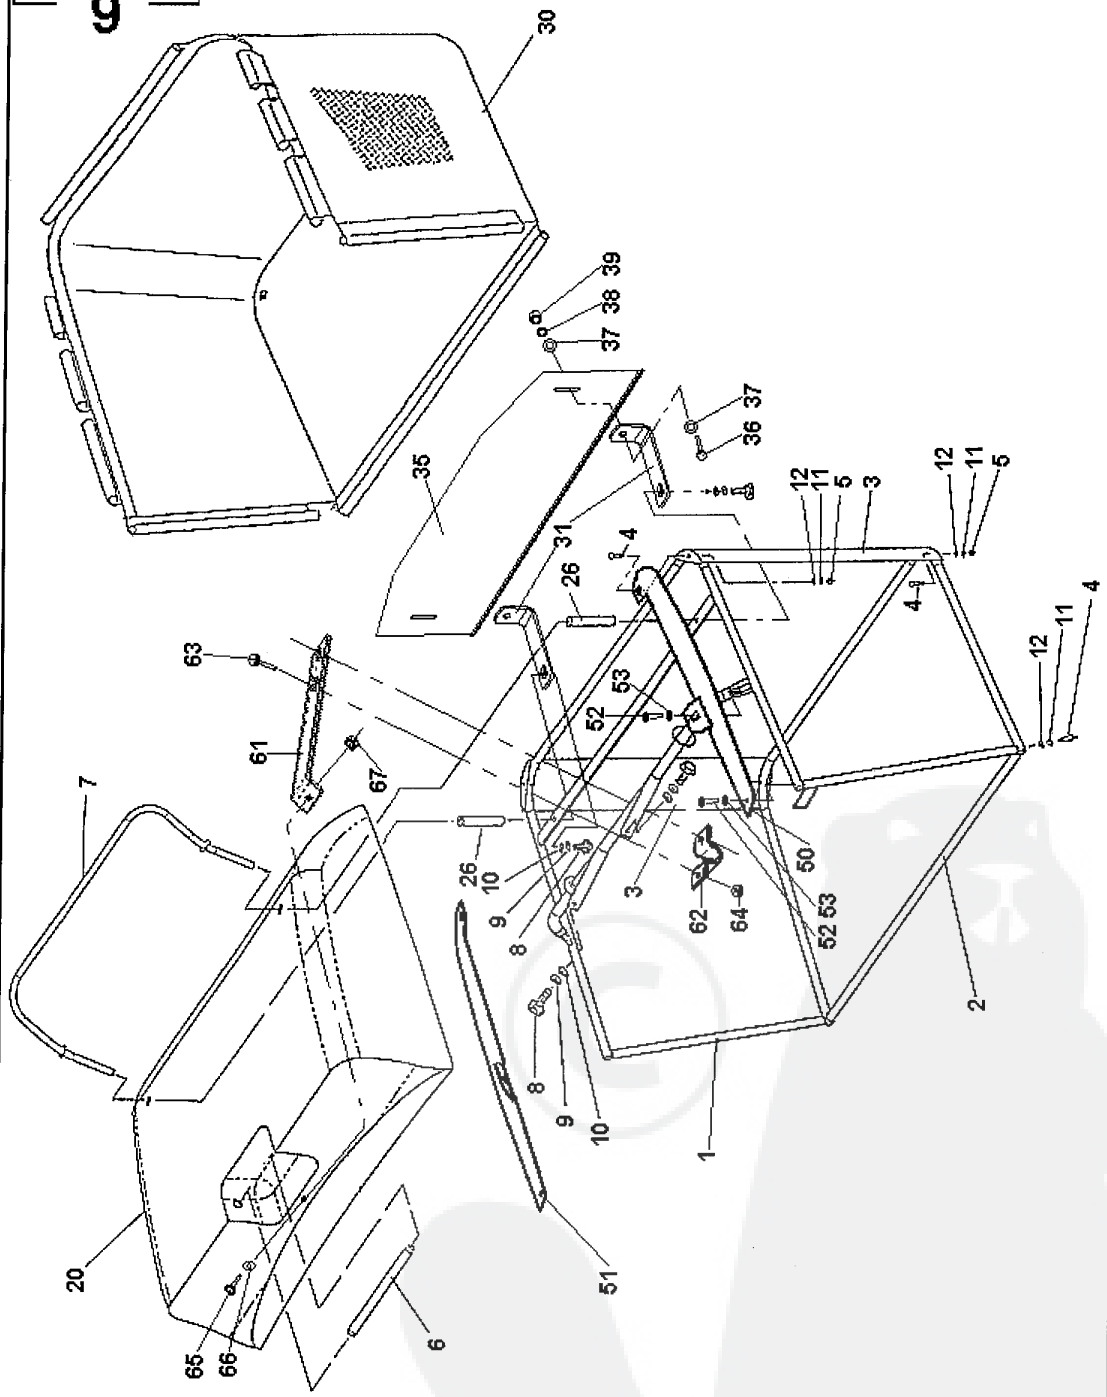

W1513
W1525
W1518

9

9	Zásobník	Grass Collector		4		
1	2 CZ	2 USA	3	W1513	W1525	W1518
-	Zásobník	Grass Collector Assembly	Y0655	1	1	1
1	Rám	Frame	D4836	1	1	1
2	Spodní díl	Bottom Member	D4374	1	1	1
3	Výztuha	Brace	D4378	2	2	2
4	Šroub M6x25	Bolt M6x25	090384	6	6	6
5	Matice M6	Nut M6	590025	4	4	4
6	Madlo přední	Handle, Front	D4388	1	1	1
7	Madlo zadní	Handle, Rear	D4393	1	1	1
8	Šroub M8x25	Bolt M8x25	067305	4	4	4
9	Podložka 8	Washer 8	276721	4	4	4
10	Podložka 8,4	Washer 8,4	070812	4	4	4
11	Podložka 6	Washer 6	276700	6	6	6
12	Podložka 6,4	Washer 6,4	070805	6	6	6
20	Víko zásobníku	Collector Cover	D4802	1	1	1
26	Hadice L=130	Hose L=130	Y0647	2	2	2
30	Potah zásobníku 3-D4387	Collector Netting 3-D4387	025863	1	1	1
31	Patka	Bracket	D4834	2	2	2
35	Clona	Baffle	D4835	1	1	1
36	Šroub M6x16	Bolt M6x16	067242	2	2	2
37	Podložka 6,4	Washer 6,4	070805	4	4	4
38	Podložka 6	Washer 6	276700	2	2	2
39	Matice M6	Nut M6	590025	2	2	2
50	Clona L	Baffle, Left	D4782	1	1	1
51	Clona P	Baffle, Right	D4783	1	1	1
52	Šroub 4,2x13-K (TEKX)	Bolt 4,2x13-K (TEKX)	232050	4	4	4
53	Podložka 5,3	Washer 5,3	070476	4	4	4
61	Podpěra	Support	D4699	1	1	1
62	Objímka	Lock	D4700	1	1	1
63	Šroub M6x18	Bolt M6x18	017150	2	2	2
64	Matice M6	Nut M6	596275	2	2	2
65	Šroub M5x16	Bolt M5x16	580792	1	1	1
66	Podložka 5,3	Washer 5,3	070476	1	1	1
67	Matice M5	Nut M5	111545	1	1	1