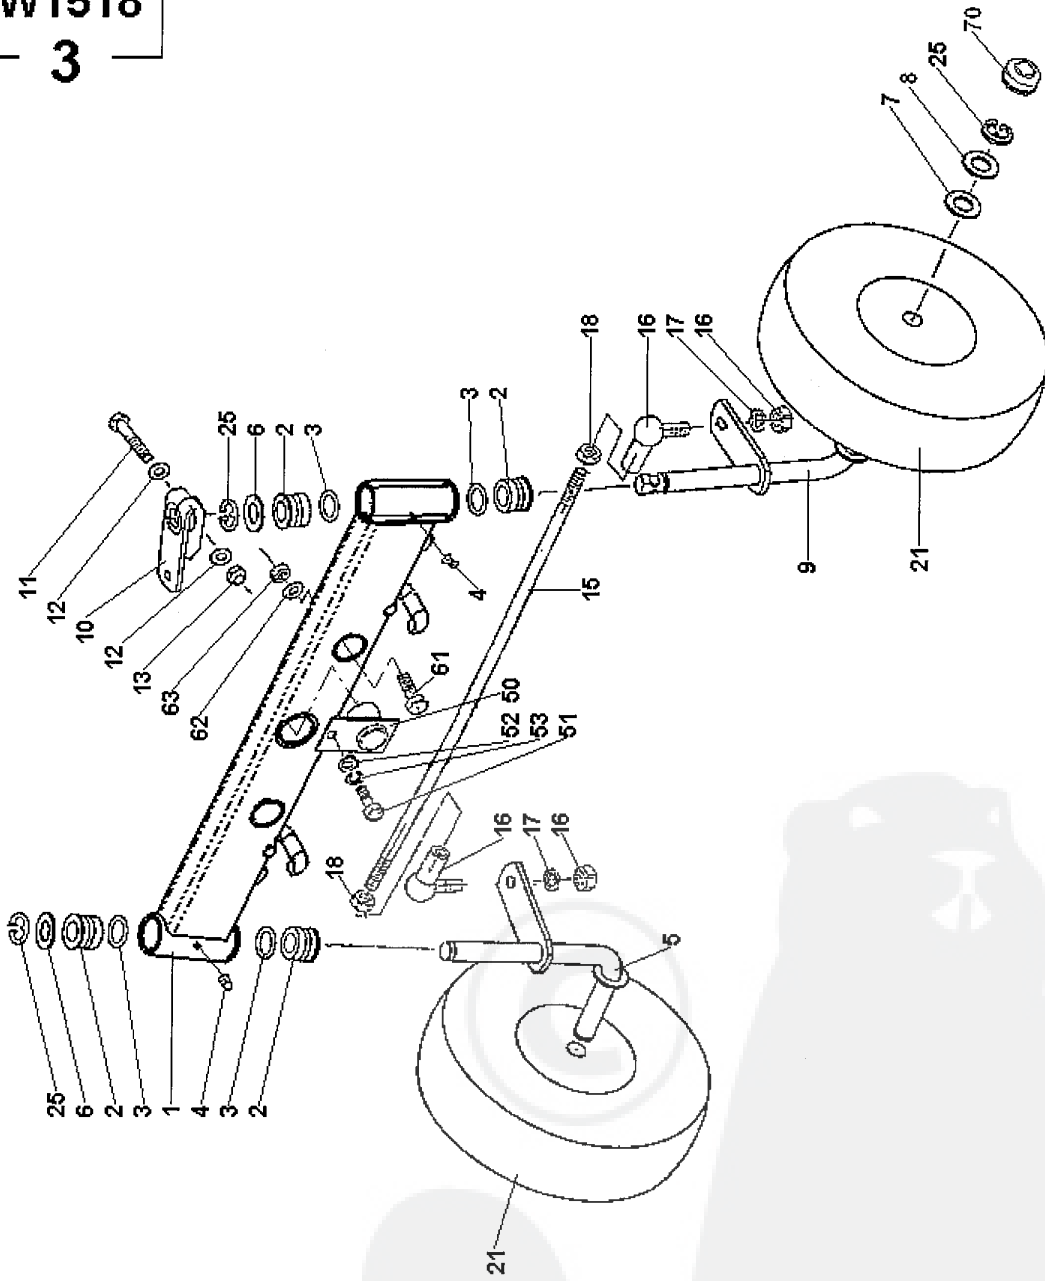

W1513
W1525
W1518

3

3	Náprava přední	Front Axle	4			
	2 CZ	2 USA	3	W1513	W1525	W1518
-	Náprava přední	Front Axle Assembly	D4940	1	1	1
1	Náprava přední	Front Axle Body	D4941	1	1	1
2	Pouzdro 4- D3531	Bushing 4-D3531	022143	4	4	4
3	Kroužek 32x24	Ring 32x24	006334	4	4	4
4	Mazací hlavice KM 6x1	Grease Nipple KM 6x1	280145	2	2	2
5	Čep pravý	King Pin, Right	D4717	1	1	1
6	Podložka 19	Washer 19	070546	2	2	2
7	Podložka	Washer	E3171	2	2	2
8	Podložka	Washer	E3172	2	2	2
9	Čep levý	King Pin, Left	D4716	1	1	1
10	Patka	Steering Bracket	D0905	1	1	1
11	Šroub M10x60	Bolt M10x60	614941	1	1	1
12	Podložka 10,5	Washer 10,5	070504	2	2	2
13	Matice M10	Nut M10	596163	1	1	1
15	Spojovací tyč	Steering Connecting Rod	D4718	1	1	1
16	Kulový čep 636610	Ball Joint 636610	006572	2	2	2
17	Podložka 10	Washer 10	071541	2	2	2
18	Matice M10	Nut M10	070091	2	2	2
21	Kolo 15" x 6 – 6,00 TURF SAVER	Wheel 15" x 6 -6,00TURF SAVER	278613	2	2	2
25	Kroužek 15	Ring 15	007252	4	4	4
50	Čep nápravy	Front Axle Pivot	D4915	1	1	1
51	Šroub M8x20	Bolt M8x20	067291	1	1	1
52	Podložka 8,4	Washer 8,4	070812	1	1	1
53	Podložka 8	Washer 8	276721	1	1	1
61	Šroub M12x65	Bolt M12x65	117095	2	2	2
62	Podložka 13	Washer 13	070511	4	4	4
63	Matice M12	Nut M12	107400	2	2	2
70	Krytka 3-E5330	Cover 3-E5330	005696	2	2	2

Pozn.: Při objednání předních kol jsou ložiska kol součástí objednávky!