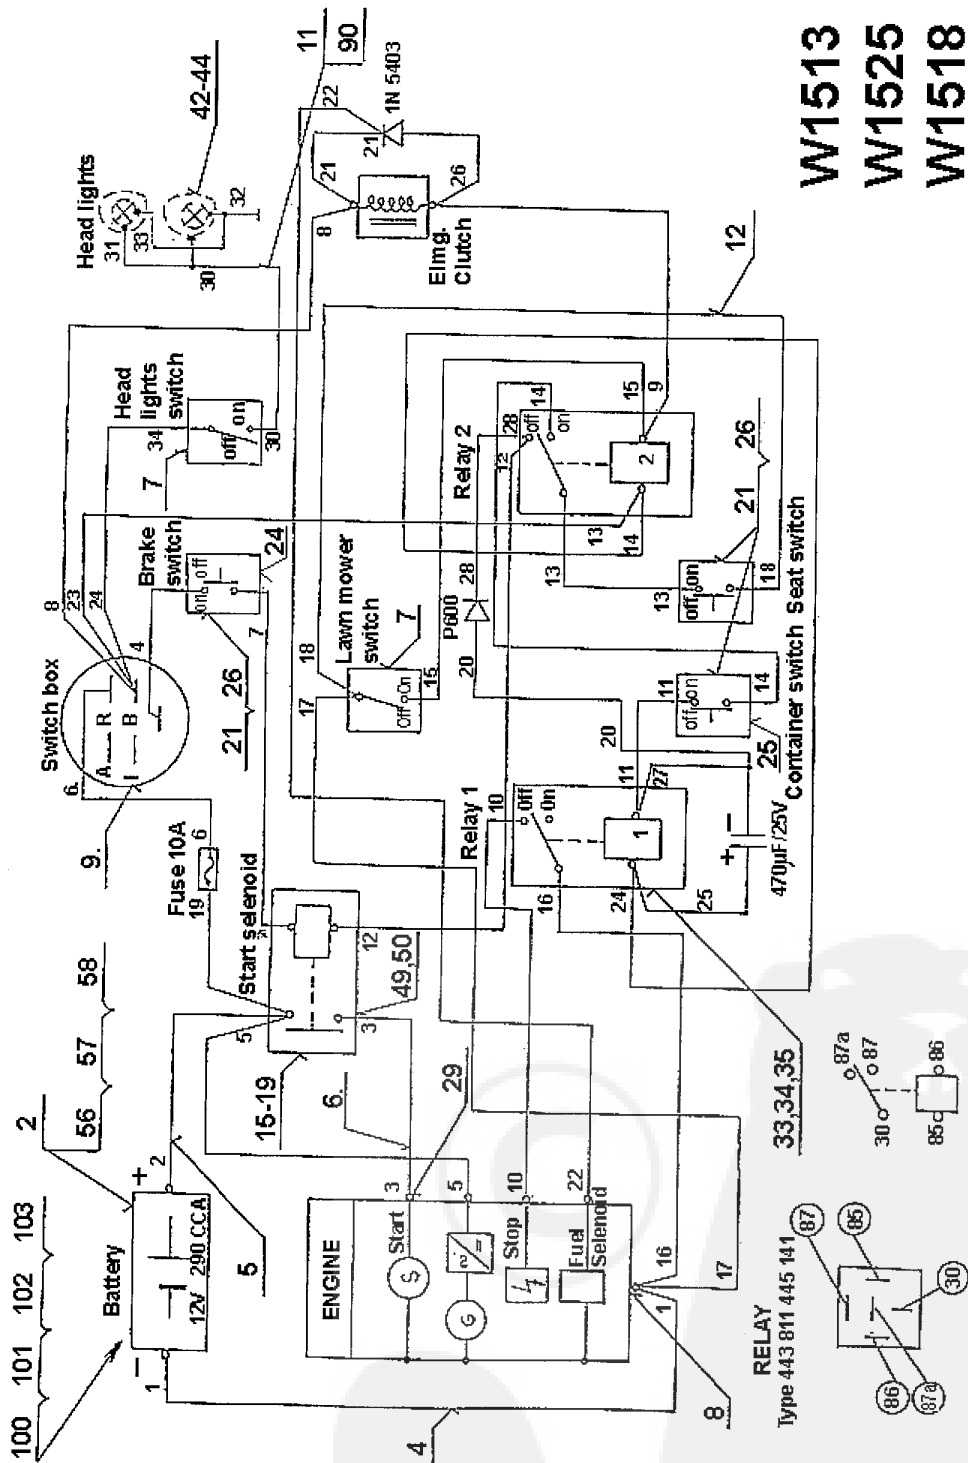

11	Elektrovýzbroj	Electrical System		4			
	1	2 CZ	2 USA	3	W1513	W1525	W1518
-	Elektrovýzbroj	Electrical System - Complete	D4414	1	1	-	
-	Elektrovýzbroj	Electrical System - Complete	D4268	-	-	1	
2	Akumulátor	Battery	041186	1	1	1	
4	Propoj. vodič 3WN 195 29	Wire Connector 3WN 195 29	028302	1	1	1	
5	Kabel baterie 3WK 210 06	Battery Cable 3WK 210 06	041811	1	1	1	
6	Kabel startéru 3WK 210 05	Starter Cable 3WK 210 05	041810	1	1	1	
7	Spínač 1 IN261000	Switch 1 IN 261000	007840	2	2	2	
8	Podložka 8,4	Washer 8,4	071695	1	1	1	
9	Spínací skříňka B15603	Ignition Switch B15603	033134	1	1	1	
11	Svazek svétel 3WK 195 99	Harness, Lights 3WK 195 99	041763	1	1	1	
12	Svazek vodičů	Wire Harness	D4213	1	1	-	
12	Svazek vodičů TEC18	Wire Harness TEC 18	D4267	-	-	1	
15	Solenoid 94255WR	Solenoid 94255WR	041761	1	1	1	
16	Šroub M6x12	Bolt M6x12	475700	2	2	2	
17	Podložka 6,4	Washer 6,4	070805	2	2	2	
18	Podložka 6,4	Washer 6,4	071681	2	2	2	
19	Matice M6	Nut M6	590025	2	2	2	
21	Spínač 443854202000	Switch 443854202000	656670	2	2	2	
24	Matice	Nut	D0642	1	1	1	
25	Matice spínače	Nut	E5967	1	1	1	
26	Krytka 4-D0911	Cover 4-D0911	012161	2	2	2	
27	Podložka 15	Washer 15	070525	1	1	1	
29	Matice 8-32 UNC zinc.	Nut 8-32 UNC zinc.	014501	1	1	1	
32	Pásek stahovací 140x3,6	Strap 140x3,6	006845	3	3	3	
33	Relé přepín. 12V 443811445141	Relay, Switch 12V 443811445141	012182	2	2	2	
34	Šroub 3,9x13	Bolt 3,9x13	309462	2	2	2	
35	Podložka 4,3	Washer 4,3	070462	2	2	2	
42	Uzávěr objímky 8101 . 339	Bulb Socket 8101.339	647081	2	2	2	
43	Žárovka 12V 5W BA15S D=18	Light Bulb 12V 5W BA15S D=18	310181	2	2	2	
44	Výmez. podložka	Washer	D4215	2	2	2	
45	Pásek stahovací 200x3,6	Strap 200x3,6	007644	4	4	4	
49	Podložka 8,4	Washer 8,4	071695	2	2	2	
50	Podložka 8,4	Washer 8,4	070812	4	4	4	
56	Šroub M6x16	Bolt M6x16	067242	2	2	2	
57	Matice M6	Nut M6	590025	2	2	2	
58	Podložka 6	Washer 6	276700	2	2	2	
90	Držák	Holder	D4568	1	1	1	
100	Příchytka	Fastener	D4618	1	1	1	
101	Táhlo	Draw Rod	D4619	2	2	2	
102	Podložka 6,4	Washer 6,4	070805	2	2	2	
103	Matice M6	Nut M6	590025	2	2	2