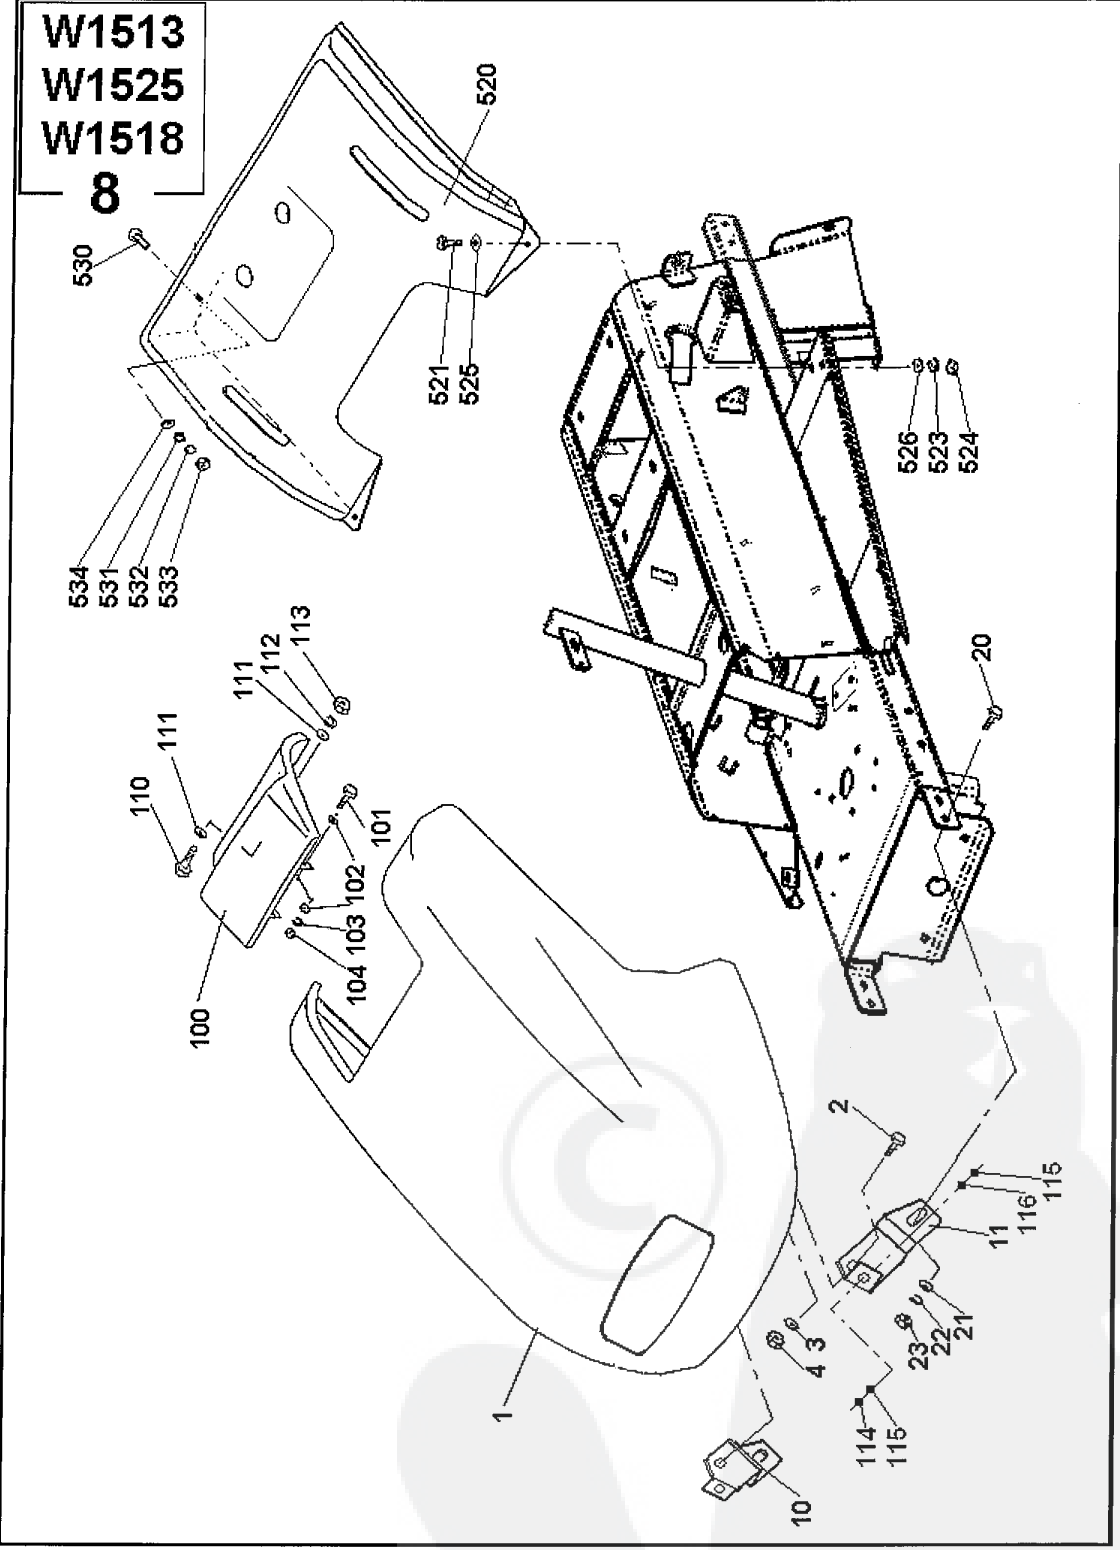

W1513
W1525
W1518
8

8	Kapota s přísluř. + blatník	Hood and Fender		4			
	1	2 CZ	2 USA	3	W1513	W1525	W1518
-	Kapota s přísluř. WI. SV.	Hood and Fender, Assembly	D4937	1	1	1	
1	Kapota	Hood	D3561	1	1	1	
2	Šroub	Bolt	D3572	2	2	2	
3	Podložka 6,4	Washer 6,4	070805	2	2	2	
4	Maticice M6	Nut M6	596275	2	2	2	
10	Držák P	Brace P	D4797	1	1	1	
11	Držák L	Brace L	D4798	1	1	1	
20	Šroub M8x25	Bolt M8x25	067305	2	2	2	
21	Podložka 8,4	Washer 8,4	070812	2	2	2	
22	Podložka 8	Washer 8	276721	2	2	2	
23	Maticice M8	Nut M8	070084	2	2	2	
100	Panel úplný	Dash Panel	D4750	1	1	1	
101	Šroub M6x16	Bolt M6x16	067242	2	2	2	
102	Podložka 6,4	Washer 6,4	070805	4	4	4	
103	Podložka 6	Washer 6	276700	2	2	2	
104	Maticice M6	Nut M6	590025	2	2	2	
110	Šroub M8x25	Bolt M8x25	067305	1	1	1	
111	Podložka 9	Washer 9	071226	2	2	2	
112	Podložka 8	Washer 8	276721	1	1	1	
113	Maticice M8	Nut M8	070084	1	1	1	
114	Šroub M6x20	Bolt M6x20	431736	2	2	2	
115	Maticice M6	Nut M6	590025	4	4	4	
116	Podložka 6	Washer 6	276700	2	2	2	
520	Blatník	Fender	D4801	1	1	1	
521	Šroub M6x20	Bolt M6x20	077042	2	2	2	
523	Podložka 6	Washer 6	276700	2	2	2	
524	Maticice M6	Nut M6	590025	2	2	2	
525	Podložka 951.272	Washer 951.272	059943	2	2	2	
526	Podložka 6,4	Washer 6,4	070805	2	2	2	
530	Šroub M8x20	Bolt M8x20	061244	2	2	2	
531	Podložka 8,4	Washer 8,4	070812	4	4	4	
532	Podložka 8	Washer 8	276721	2	2	2	
533	Maticice M8	Nut M8	070084	2	2	2	
534	Podložka 10,5	Washer 10,5	070504	2	2	2