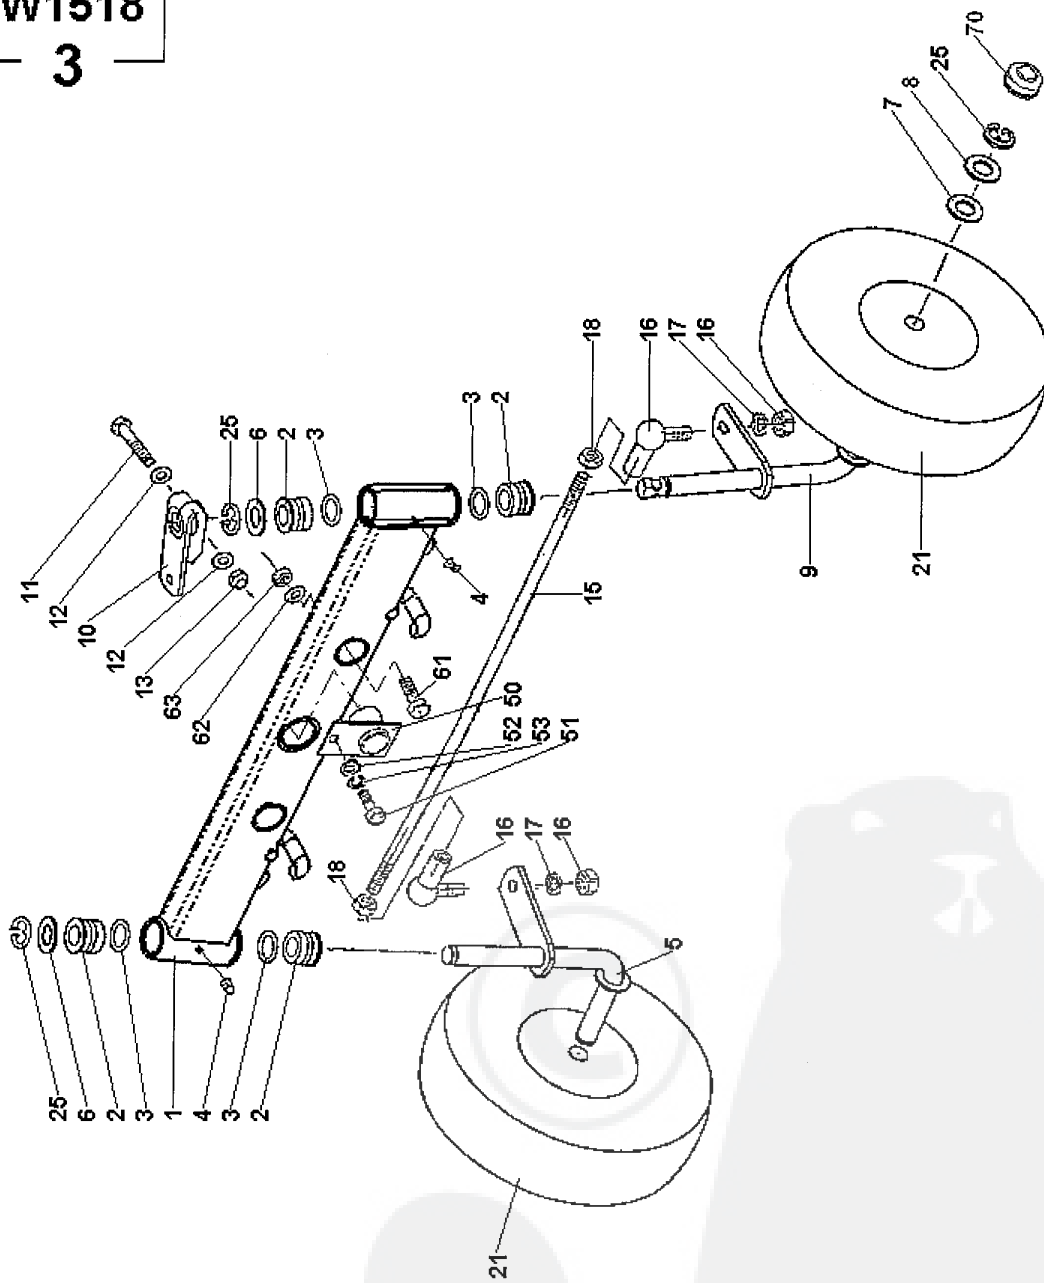

W1513
W1525
W1518

3

3	Náprava přední	Front Axle	4			
	2 CZ	2 USA	3	W1513	W1525	W1518
-	Náprava přední	Front Axle Assembly	D4940	1	1	1
1	Náprava přední	Front Axle Body	D4941	1	1	1
2	Pouzdro 4- D3531	Bushing 4-D3531	022143	4	4	4
3	Kroužek 32x24	Ring 32x24	006334	4	4	4
4	Mazací hlavice KM 6x1	Grease Nipple KM 6x1	280145	2	2	2
5	Čep pravý	King Pin, Right	D4717	1	1	1
6	Podložka 19	Washer 19	070546	2	2	2
7	Podložka	Washer	E3171	2	2	2
8	Podložka	Washer	E3172	2	2	2
9	Čep levý	King Pin, Left	D4716	1	1	1
10	Patka	Steering Bracket	D0905	1	1	1
11	Šroub M10x60	Bolt M10x60	614941	1	1	1
12	Podložka 10,5	Washer 10,5	070504	2	2	2
13	Matice M10	Nut M10	596163	1	1	1
15	Spojovací tyč	Steering Connecting Rod	D4718	1	1	1
16	Kulový čep 636610	Ball Joint 636610	006572	2	2	2
17	Podložka 10	Washer 10	071541	2	2	2
18	Matice M10	Nut M10	070091	2	2	2
21	Kolo 15" x 6 – 6,00 TURF SAVER	Wheel 15" x 6 -6,00TURF SAVER	278613	2	2	2
25	Kroužek 15	Ring 15	007252	4	4	4
50	Čep nápravy	Front Axle Pivot	D4915	1	1	1
51	Šroub M8x20	Bolt M8x20	067291	1	1	1
52	Podložka 8,4	Washer 8,4	070812	1	1	1
53	Podložka 8	Washer 8	276721	1	1	1
61	Šroub M12x65	Bolt M12x65	117095	2	2	2
62	Podložka 13	Washer 13	070511	4	4	4
63	Matice M12	Nut M12	107400	2	2	2
70	Krytka 3-E5330	Cover 3-E5330	005696	2	2	2

Pozn.: Při objednání předních kol jsou ložiska kol součástí objednávky!