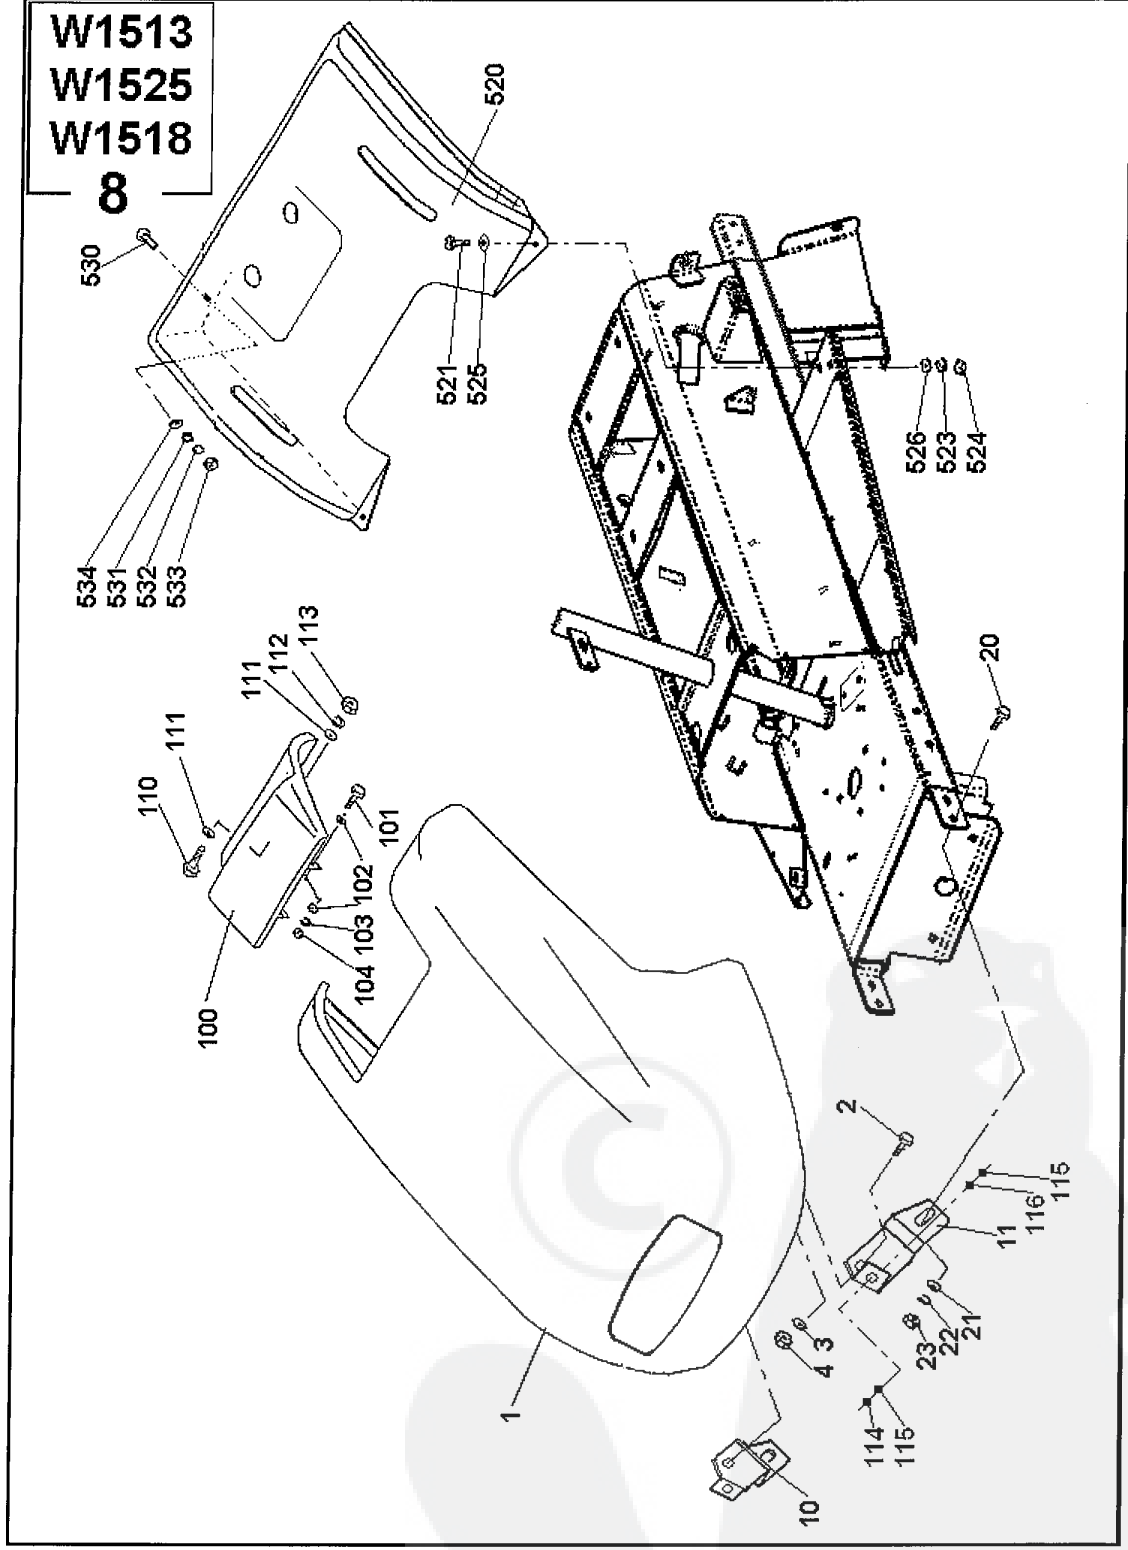

W1513
W1525
W1518
8

8	Kapota s přísluř. + blatník	Hood and Fender	3	4		
				W1513	W1525	W1518
1	2 CZ	2 USA				
-	Kapota s přísluř. WI. SV.	Hood and Fender, Assembly	D4937	1	1	1
1	Kapota	Hood	D3561	1	1	1
2	Šroub	Bolt	D3572	2	2	2
3	Podložka 6,4	Washer 6,4	070805	2	2	2
4	Maticice M6	Nut M6	596275	2	2	2
10	Držák P	Brace P	D4797	1	1	1
11	Držák L	Brace L	D4798	1	1	1
20	Šroub M8x25	Bolt M8x25	067305	2	2	2
21	Podložka 8,4	Washer 8,4	070812	2	2	2
22	Podložka 8	Washer 8	276721	2	2	2
23	Maticice M8	Nut M8	070084	2	2	2
100	Panel úplný	Dash Panel	D4750	1	1	1
101	Šroub M6x16	Bolt M6x16	067242	2	2	2
102	Podložka 6,4	Washer 6,4	070805	4	4	4
103	Podložka 6	Washer 6	276700	2	2	2
104	Maticice M6	Nut M6	590025	2	2	2
110	Šroub M8x25	Bolt M8x25	067305	1	1	1
111	Podložka 9	Washer 9	071226	2	2	2
112	Podložka 8	Washer 8	276721	1	1	1
113	Maticice M8	Nut M8	070084	1	1	1
114	Šroub M6x20	Bolt M6x20	431736	2	2	2
115	Maticice M6	Nut M6	590025	4	4	4
116	Podložka 6	Washer 6	276700	2	2	2
520	Blatník	Fender	D4801	1	1	1
521	Šroub M6x20	Bolt M6x20	077042	2	2	2
523	Podložka 6	Washer 6	276700	2	2	2
524	Maticice M6	Nut M6	590025	2	2	2
525	Podložka 951.272	Washer 951.272	059943	2	2	2
526	Podložka 6,4	Washer 6,4	070805	2	2	2
530	Šroub M8x20	Bolt M8x20	061244	2	2	2
531	Podložka 8,4	Washer 8,4	070812	4	4	4
532	Podložka 8	Washer 8	276721	2	2	2
533	Maticice M8	Nut M8	070084	2	2	2
534	Podložka 10,5	Washer 10,5	070504	2	2	2