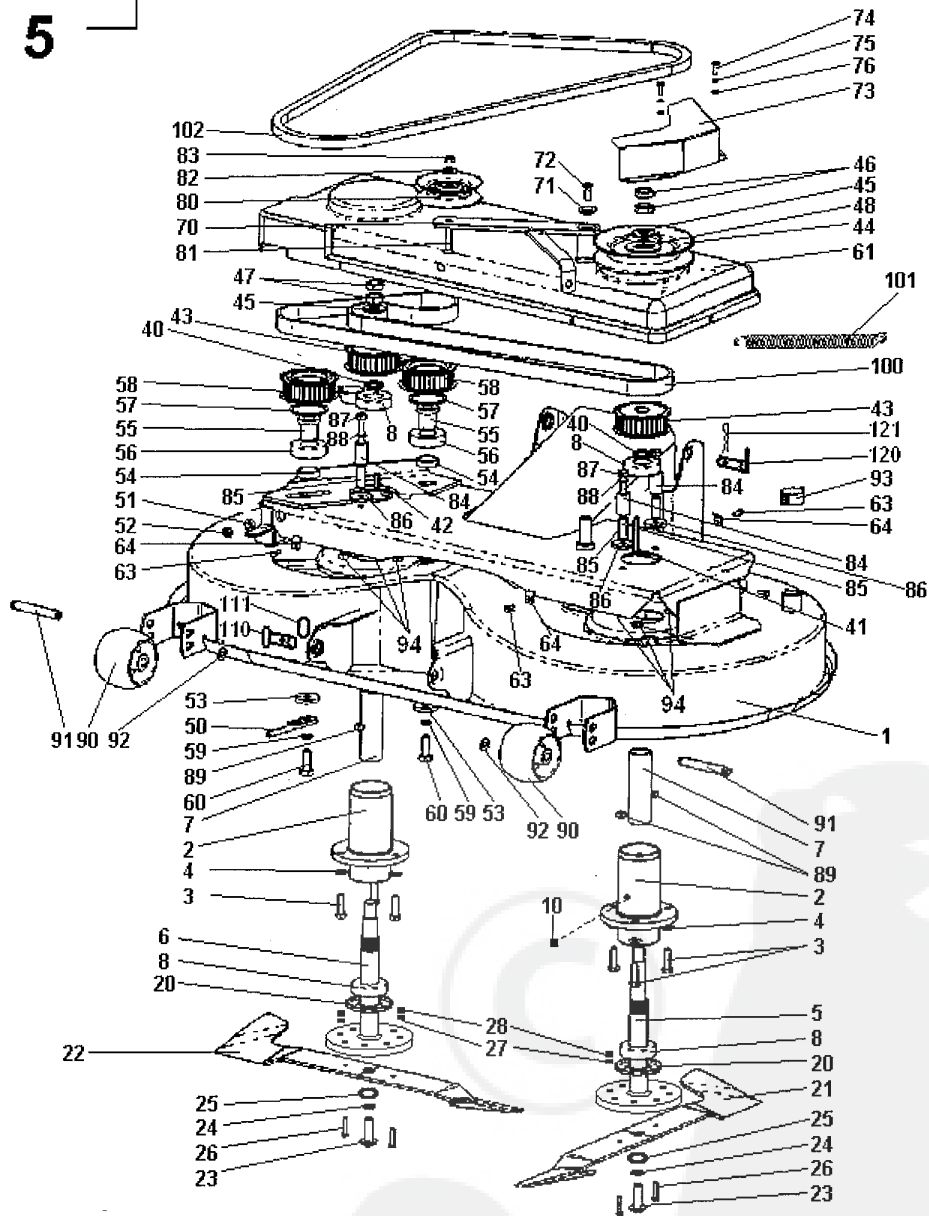

W1513
W1525
W1518

5

5	Sekačka 102	Mowing Deck 102	3	4		
	2 CZ	2 USA		W1513	W1525	W1518
-	Sekačka 102 W15	Mowing Deck Assembly 102/W1500	D5081	1	1	1
1	Kryt sekačky 102/W1500	Deck Pan 102/W1500	D5082	1	1	1
2	Náboj	Spindle Housing	E5942	2	2	2
3	Šroub M8x25	Bolt M8x25	067305	6	6	6
4	Podložka M8 styková-medium	Washer M8 special-medium	041040	6	6	6
5	Hřídel levý	Blade Spindle, Left	E7052	1	1	1
6	Hřídel pravý	Blade Spindle, Right	E7050	1	1	1
7	Trubka	Spacer	E5977	2	2	2
8	Ložisko 6205 A 2RS	Bearing 6205 A 2RS	089931	4	4	4
10	Mazací hlavice KM 6x1	Grease Nipple KM 6x1	280145	2	2	2
20	Krytka	Cover	E5940	2	2	2
21	Nůž levý	Blade, Left	E3115	1	1	1
22	Nůž pravý	Blade, Right	E3116	1	1	1
23	Šroub M12x35 S=19	Bolt M12x35 S=19	627103	2	2	2
24	Podložka M12 styková-medium	Washer M12 special-medium	027776	2	2	2
25	Podložka	Washer	E3138	2	2	2
26	Šroub M5x20	Bolt M5x20	037100	4	4	4
27	Podložka M5 (RIPP) - ZN	Washer M5 (RIPP) - ZN	507285	4	4	4
28	Matice M5	Nut M5	111545	4	4	4
40	Rozpěrka horní	Spacer	E5976	2	2	2
41	Pero 6x6x51	Key 6x6x51	E5190	1	1	1
42	Pero 6x6x21	Key 6x6x21	121751	1	1	1
43	Kladka Z=30	Idler Z=30	D4575	2	2	2
44	Řemenice	Pulley	D5087	1	1	1
45	Podložka M16 styková-medium	Washer M16 special-medium	041687	2	2	2
46	Matice M16x1,5	Nut M16x1,5	069610	2	2	2
47	Matice M16x1,5 L	Nut M16x1,5 L	069085	2	2	2
48	Podložka	Washer	E5980	1	1	1
50	Napínák	Member	E3690	1	1	1
51	Podložka	Washer	D3586	1	1	1
52	Matice M8	Nut M8	596142	1	1	1
53	Podložka	Washer	D0392	2	2	2
54	Rozpěrka	Spacer	E3135	2	2	2
55	Čep	Spindle	E3136	2	2	2
56	Ložisko 6205 A 2RS	Bearing 6205A 2RS	089931	2	2	2
57	Pojistný kroužek 52	Retaining Ring 52	078065	2	2	2
58	Kladka vodící Z=30	Idler Pulley Z=30	E3133	2	2	2
59	Podložka 10	Washer 10	071541	2	2	2
60	Šroub M10x30	Bolt M10x30	067354	2	2	2
61	Kryt	Cover	D4517	1	1	1
63	Šroub M6x16 - závitotvorný	Bolt M6x16	041115	6	6	6
64	Podložka	Washer	E3965	5	5	5
65	Podložka 6,4	Washer 6,4	070805	1	1	1
70	Rameno kladky	Pulley Shoulder	D4705	1	1	1
71	Podložka	Washer	E0680	1	1	1
72	Šroub M8x20	Bolt M8x20	017360	1	1	1
73	Kryt	Cover	E7057	1	1	1
74	Šroub M5x16	Bolt M5x16	580792	2	2	2
75	Podložka 5,3	Washer 5,3	070476	2	2	2
76	Podložka 5	Washer 5	071513	2	2	2