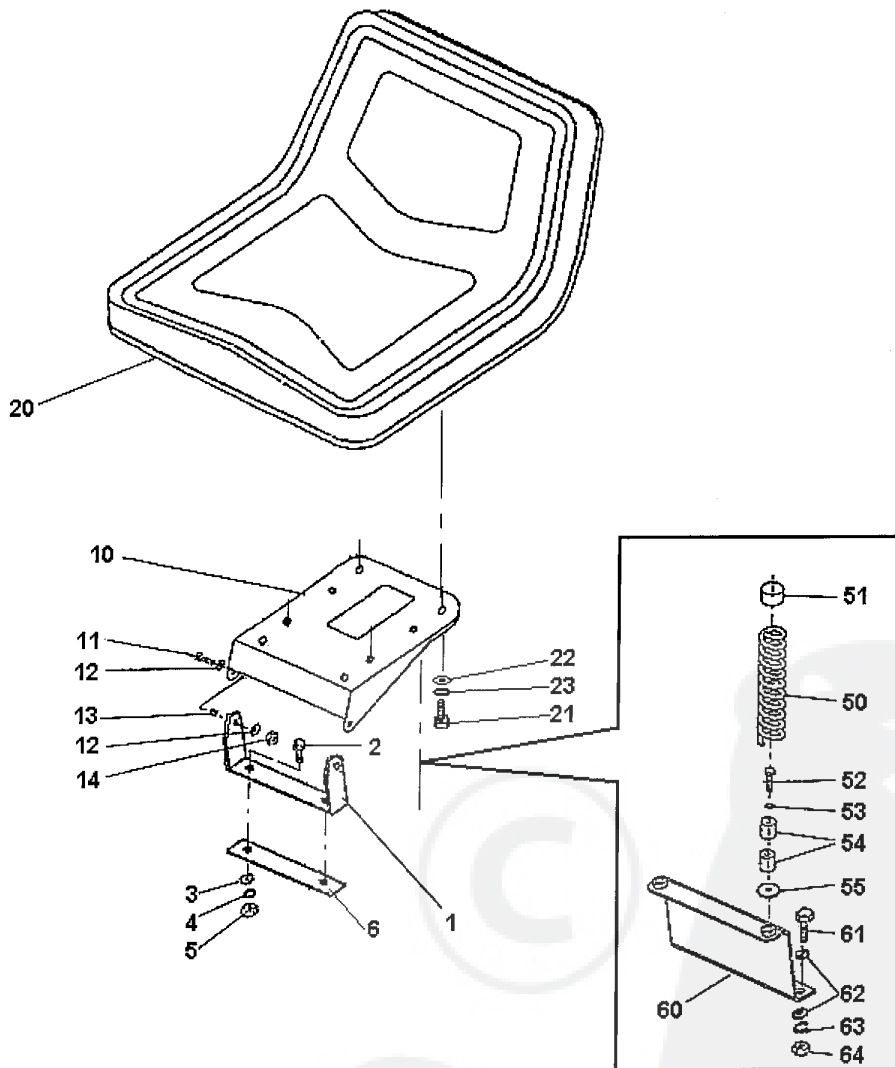

W1513
W1525
W1518
- 10 -

10	Sedadlo komplet	Seat - Complete	3	4		
	2 CZ	2 USA		W1513	W1525	W1518
-	Sedadlo komplet	Seat Assembly	D4640	1	1	1
1	Konzola	Support Bracket	D4614	1	1	1
2	Šroub M8x25	Bolt M8x25	067305	2	2	2
3	Podložka 8,4	Washer 8,4	070812	2	2	2
4	Podložka 8	Washer 8	276721	2	2	2
5	Matice M8	Nut M8	070084	2	2	2
6	Příložka	Bracket	D4731	1	1	1
10	Nosič sedačky	Seat Carrier	E4394	1	1	1
11	Šroub M8x20	Bolt M8x20	067291	2	2	2
12	Podložka 8,4	Washer 8,4	070812	4	4	4
13	Rozpěrka L=4 – 0,3 zink.	Spacer L=4-0,3 zinc	Y0414	2	2	2
14	Matice M8	Nut M8	596142	2	2	2
20	Sedadlo RM1600	Seat RM1600	009760	1	1	1
21	Šroub M8x16	Bolt M8x16	068076	4	4	4
22	Podložka 8,4	Washer 8,4	070812	4	4	4
23	Podložka 8	Washer 8	276721	4	4	4
50	Pružina 4 – D0256 zink.	Spring 4-D0256 zinc.	008184	2	2	2
51	Víčko 4 – D0658	Cover 4-D0658	008170	2	2	2
52	Šroub M8x70	Bolt M8x70	120784	2	2	2
53	Podložka 9	Washer 9	071226	2	2	2
54	Váleček 4 – D0386	Roll 4-D0386	008156	4	4	4
55	Podložka	Washer	D0151	2	2	2
60	Podpěra	Support	D4661	1	1	1
61	Šroub M8x20	Bolt M8x20	067291	2	2	2
62	Podložka 8,4	Washer 8,4	070812	4	4	4
63	Podložka 8	Washer 8	276721	2	2	2
64	Matice M8	Nut M8	070084	2	2	2