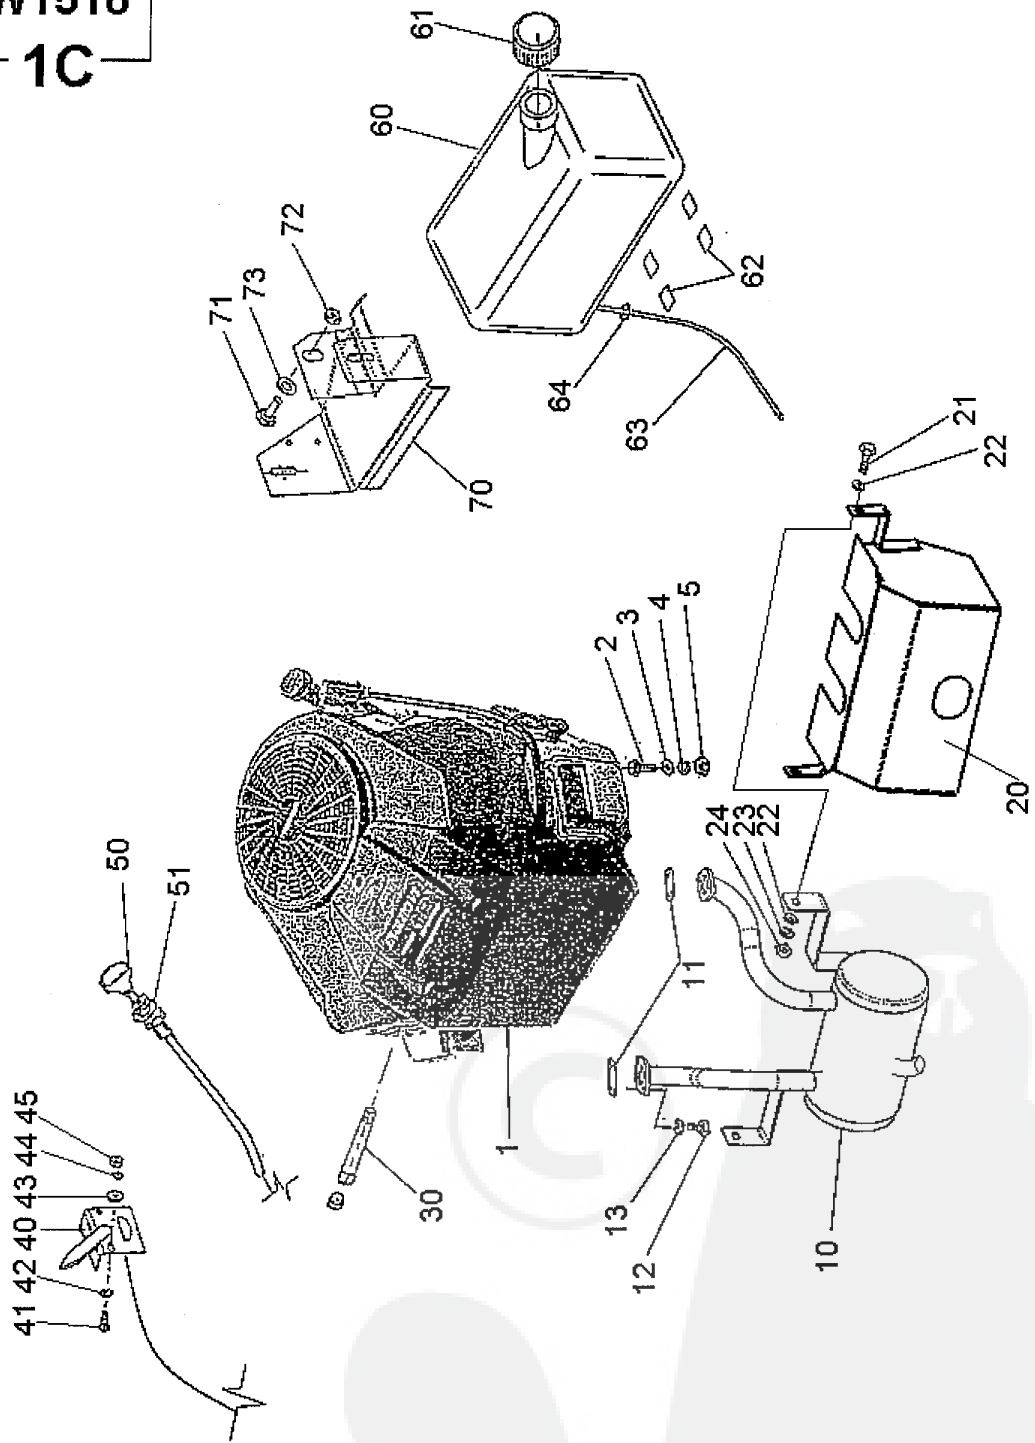

VÝKRESOVÁ A TEXTOVÁ ČÁST ILLUSTRATIONS AND TEXT SECTION

W1513
1A

W1525
1B

W1518

1C

1	Motor s příslušenstvím	Engine and Engine Controls	3	4		
	2 CZ	2 USA		W1513	W1525	W1518
-	Motor s přísluř. TEC.13	Engine TEC.13	D4952	1	-	-
-	Motor s přísluř. B.S. 15,5	Engine B.S. 15,5	D5017	-	1	-
-	Motor s přísluř. TEC.18	Engine TEC.18	D5018	-	-	1
1	Motor TECUMSEH 13 HP	Engine Tecumseh 13 HP	033120	1	-	-
1	Motor B&S 15,5 HP 282H070115E1	Engine B&S 15,5 HP 282H070115E1	122683	-	1	-
1	Motor TECUMSEH 18 HP- TVT691	Engine Tecumseh 18 HP - TVT691	041583	-	-	1
2	Šroub M8x35	Bolt M8x35	686980	4	4	4
3	Podložka 8,4	Washer 8,4	070812	4	4	4
4	Podložka 8	Washer 8	276721	4	4	4
5	Maticice M8	Nut M8	070084	4	4	4
10	Potrubí	Exhaust Muffler Body	D4998	1	-	-
10	Tlumič výfuku B15,5	Exhaust Muffler B15,5	D4963	-	1	-
10	Tlumič výfuku Tec 18	Exhaust Muffler TEC.18	D4921	-	-	1
11	Těsnění	Gasket	D3995	-	-	2
12	Šroub 5/16"-18x3/4" UNC ST8.8	Bolt 5/16" - 18x3/4" UNC ST8.8	014823	-	-	4
13	Podložka 8	Washer 8	276721	-	-	4
20	Kryt	Cover	D4996	1	-	-
20	Kryt tlumiče	Muffler Cover	D4968	-	1	-
20	Kryt tlumiče	Muffler Cover	D4930	-	-	1
21	Šroub 4,2x13-K (TEKX)	Bolt 4,2x13-K (TEKX)	232050	3	-	-
21	Šroub M8x25	Bolt M8x25	067305	-	2	-
21	Šroub M6x25	Bolt M6x25	277415	-	-	2
22	Podložka 8,4	Washer 8,4	070812	-	4	-
22	Podložka 6,4	Washer 6,4	070805	-	-	4
23	Podložka 8	Washer 8	276721	-	2	-
23	Podložka 6	Washer 6	276700	-	-	2
24	Maticice M8	Nut M8	070084	-	2	-
24	Maticice M6	Nut M6	590025	-	-	2
25	Podložka 6,4	Washer 6,4	071002	-	-	2
30	Přechod	Oil Drain Adapter	D4960	1	-	-
30	Trubka	Oil Drain Tube	D4695	-	1	-
30	Trubka	Oil Drain Tube	D3637	-	-	1
31	Šroub 3,9x13	Bolt 3,9x13	309462	4	-	-
40	Ovladač plynu	Throttle control	D4554	1	1	1
41	Šroub M5x20	Bolt M5x20	037100	2	2	2
42	Podložka 5,3	Washer 5,3	070476	2	2	2
43	Podložka 5,5	Washer 5,5	071205	2	2	2
44	Podložka 5	Washer 5	071513	2	2	2
45	Maticice M5	Nut M5	069155	2	2	2
50	Ovladač sytiče	Choke Control	E5195	-	-	1
51	Podložka	Washer	D3258	-	-	1
60	Nádrž	Fuel Tank	D0778	1	1	1
61	Uzávěr nádrže 609 - 1301	Fuel Tank Cap 609-1301	008513	1	1	1
62	Podložka L=50	Washer L=50	Y0121	4	4	4
63	Hadice L=200	Fuel Hose L=200	90641	1	1	1
64	Hadicová spona UM5008 - 200	Hose Clamp UM5008 - 200	025632	2	2	2
65	Pásek stahovací 100x2,5	Strap 100x2,5	017941	1	1	1
70	Konzola	Tray	D4685	1	1	1
71	Šroub M8x20	Bolt M8x20	067291	1	1	1
72	Maticice M8	Nut M8	070084	1	1	1
73	Podložka 9	Washer 9	071226	1	1	1