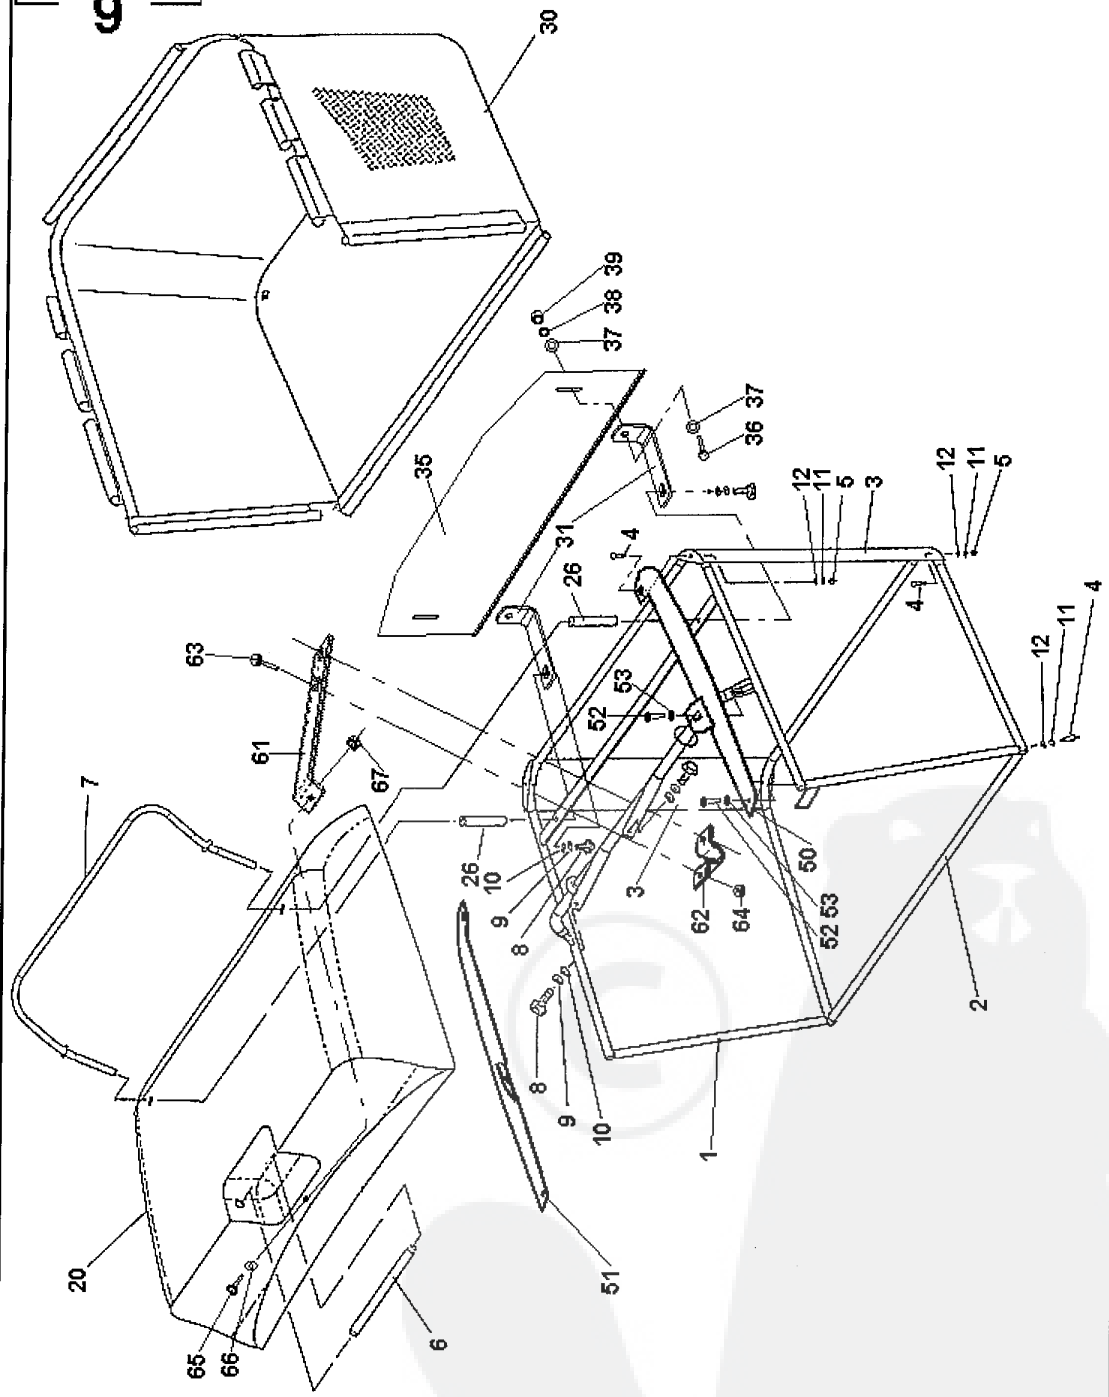

W1513
W1525
W1518

9

9	Zásobník	Grass Collector		4		
1	2 CZ	2 USA	3	W1513	W1525	W1518
-	Zásobník	Grass Collector Assembly	Y0655	1	1	1
1	Rám	Frame	D4836	1	1	1
2	Spodní díl	Bottom Member	D4374	1	1	1
3	Výztuha	Brace	D4378	2	2	2
4	Šroub M6x25	Bolt M6x25	090384	6	6	6
5	Matice M6	Nut M6	590025	4	4	4
6	Madlo přední	Handle, Front	D4388	1	1	1
7	Madlo zadní	Handle, Rear	D4393	1	1	1
8	Šroub M8x25	Bolt M8x25	067305	4	4	4
9	Podložka 8	Washer 8	276721	4	4	4
10	Podložka 8,4	Washer 8,4	070812	4	4	4
11	Podložka 6	Washer 6	276700	6	6	6
12	Podložka 6,4	Washer 6,4	070805	6	6	6
20	Víko zásobníku	Collector Cover	D4802	1	1	1
26	Hadice L=130	Hose L=130	Y0647	2	2	2
30	Potah zásobníku 3-D4387	Collector Netting 3-D4387	025863	1	1	1
31	Patka	Bracket	D4834	2	2	2
35	Clona	Baffle	D4835	1	1	1
36	Šroub M6x16	Bolt M6x16	067242	2	2	2
37	Podložka 6,4	Washer 6,4	070805	4	4	4
38	Podložka 6	Washer 6	276700	2	2	2
39	Matice M6	Nut M6	590025	2	2	2
50	Clona L	Baffle, Left	D4782	1	1	1
51	Clona P	Baffle, Right	D4783	1	1	1
52	Šroub 4,2x13-K (TEKX)	Bolt 4,2x13-K (TEKX)	232050	4	4	4
53	Podložka 5,3	Washer 5,3	070476	4	4	4
61	Podpěra	Support	D4699	1	1	1
62	Objímka	Lock	D4700	1	1	1
63	Šroub M6x18	Bolt M6x18	017150	2	2	2
64	Matice M6	Nut M6	596275	2	2	2
65	Šroub M5x16	Bolt M5x16	580792	1	1	1
66	Podložka 5,3	Washer 5,3	070476	1	1	1
67	Matice M5	Nut M5	111545	1	1	1