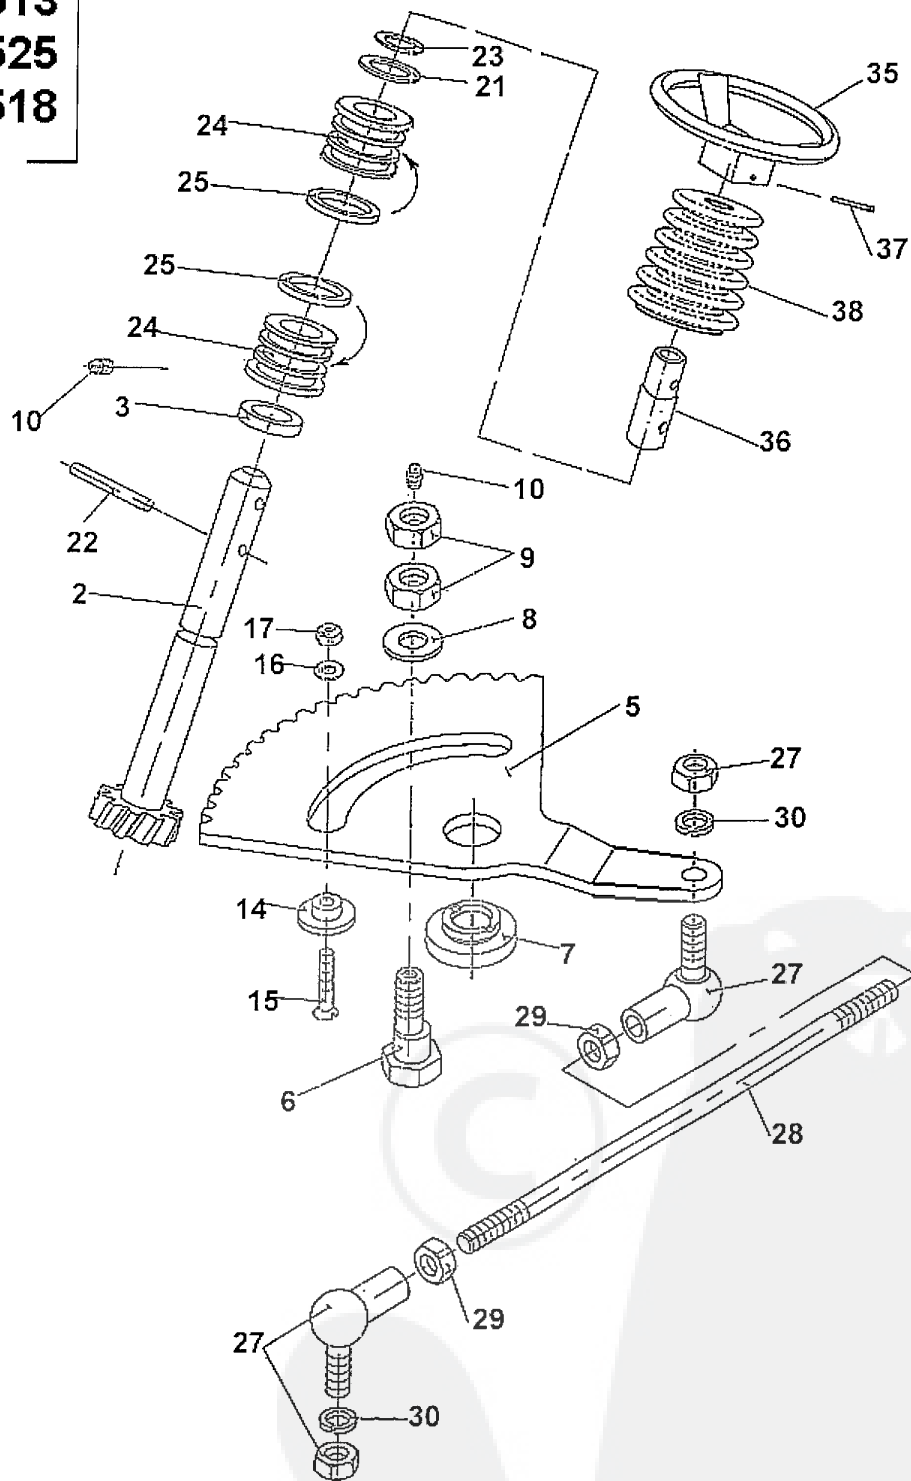

W1513
W1525
W1518

4

4	Řízení	Steering		4			
		2 CZ	2 USA	3	W1513	W1525	W1518
1	-	Řízení	Steering Assembly	D4919	1	1	1
2	Pastorek úpiný	Steering Adapter	D4603	1	1	1	
3	Rozpěrka	Spacer	E3936	1	1	1	
5	Ozubený segment	Steering Gear	D4938	1	1	1	
6	Excentrický čep	Eccenter Pin	E0421	1	1	1	
7	Vložka	Insert	E0423	1	1	1	
8	Podložka 13	Washer 13	070511	1	1	1	
9	Matice M12x1,25	Nut M12x1,25	696731	2	2	2	
10	Mazací hlavice KM 6x1	Grease Nipple KM 6x1	280145	2	2	2	
14	Vložka	Insert	E0422	1	1	1	
15	Šroub M6x30	Bolt M6x30	627691	1	1	1	
16	Podložka 6,4	Washer 6,4	070805	1	1	1	
17	Matice M6	Nut M6	596275	1	1	1	
21	Podložka 19	Washer 19	070546	1	1	1	
22	Kolík 6x32	Roll Pin 6x32	074890	1	1	1	
23	Podložka	Washer	D0506	1	1	1	
24	Pouzdro 4 – D3531	Bushing 4-D3531	022143	2	2	2	
25	Kroužek 32x24	Ring 32x24	006334	2	2	2	
27	Kulový čep 636610	Ball Joint 636610	006572	2	2	2	
28	Táhlo řízení	Steering Draw Rod	D4993	1	1	1	
29	Matice M10	Nut M10	070091	2	2	2	
30	Podložka 10	Washer 10	071541	2	2	2	
35	Volant 13"	Steering 13"	041213	1	1	1	
36	Trubka volantu	Steering Wheel Adapter	D4602	1	1	1	
37	Kolík 0.250x1.75	Roll Pin 0.250x1.75	041214	1	1	1	
38	Prašnice 273124025142	Boot 273124025142	530903	1	1	1