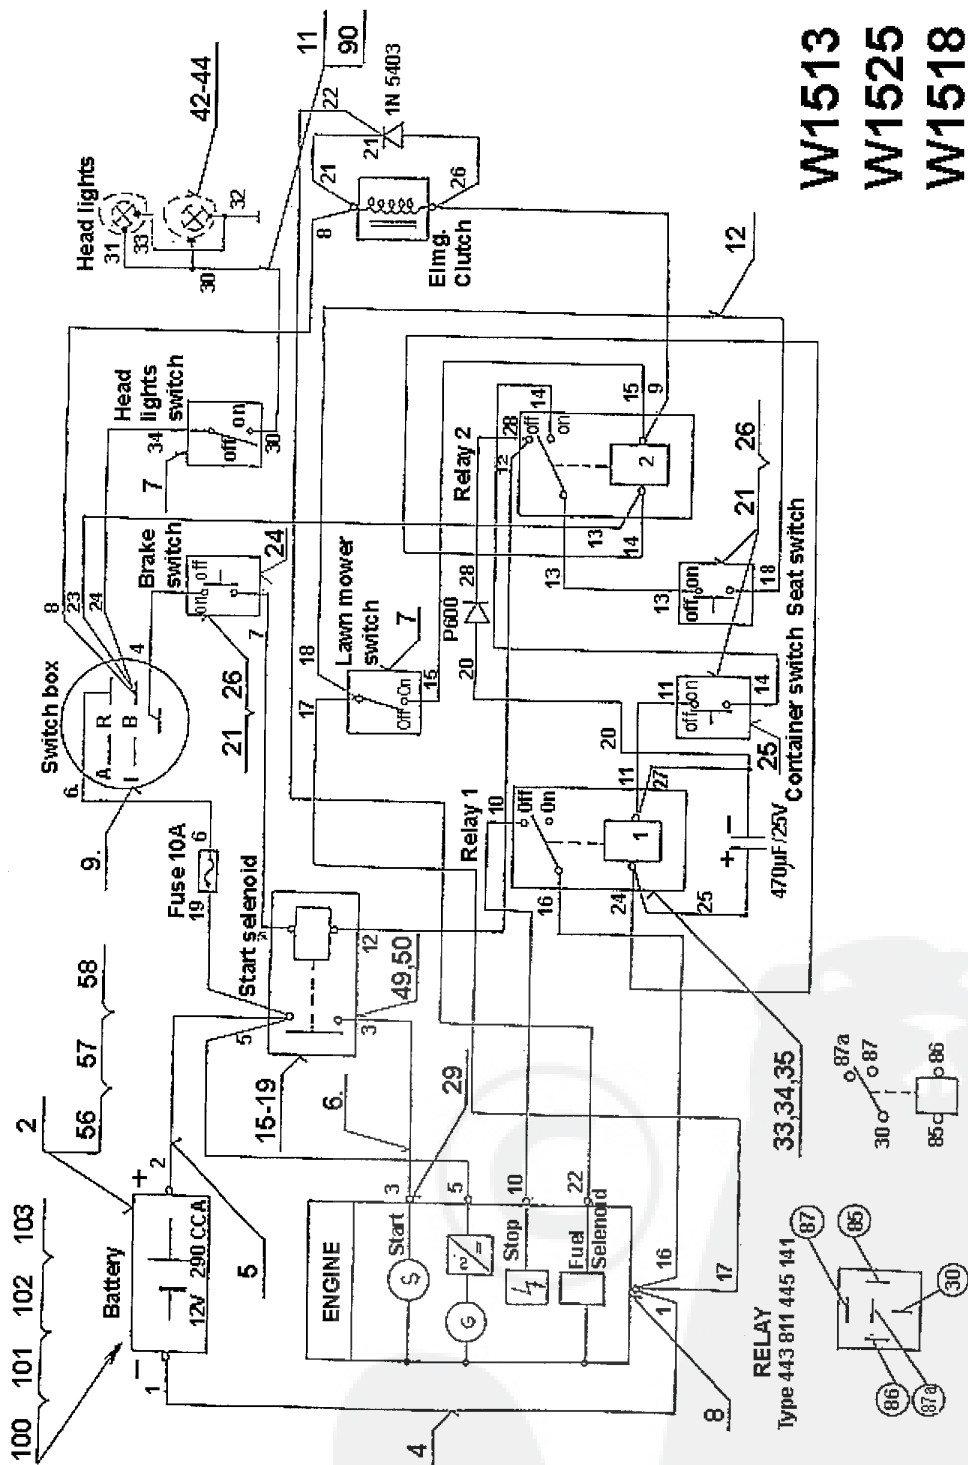

11	Elektrovýzbroj	Electrical System		4			
	1	2 CZ	2 USA	3	W1513	W1525	W1518
-	Elektrovýzbroj	Electrical System - Complete	D4414	1	1	-	
-	Elektrovýzbroj	Electrical System - Complete	D4268	-	-	1	
2	Akumulátor	Battery	041186	1	1	1	
4	Propoj. vodič 3WN 195 29	Wire Connector 3WN 195 29	028302	1	1	1	
5	Kabel baterie 3WK 210 06	Battery Cable 3WK 210 06	041811	1	1	1	
6	Kabel startéru 3WK 210 05	Starter Cable 3WK 210 05	041810	1	1	1	
7	Spínač 1 IN261000	Switch 1 IN 261000	007840	2	2	2	
8	Podložka 8,4	Washer 8,4	071695	1	1	1	
9	Spínací skříňka B15603	Ignition Switch B15603	033134	1	1	1	
11	Svazek svátek 3WK 195 99	Harness, Lights 3WK 195 99	041763	1	1	1	
12	Svazek vodičů	Wire Harness	D4213	1	1	-	
12	Svazek vodičů TEC18	Wire Harness TEC 18	D4267	-	-	1	
15	Solenoid 94255WR	Solenoid 94255WR	041761	1	1	1	
16	Šroub M6x12	Bolt M6x12	475700	2	2	2	
17	Podložka 6,4	Washer 6,4	070805	2	2	2	
18	Podložka 6,4	Washer 6,4	071681	2	2	2	
19	Matice M6	Nut M6	590025	2	2	2	
21	Spínač 443854202000	Switch 443854202000	656670	2	2	2	
24	Matice	Nut	D0642	1	1	1	
25	Matice spínače	Nut	E5967	1	1	1	
26	Krytka 4-D0911	Cover 4-D0911	012161	2	2	2	
27	Podložka 15	Washer 15	070525	1	1	1	
29	Matice 8-32 UNC zinc.	Nut 8-32 UNC zinc.	014501	1	1	1	
32	Pásek stahovací 140x3,6	Strap 140x3,6	006845	3	3	3	
33	Relé přepín. 12V 443811445141	Relay, Switch 12V 443811445141	012182	2	2	2	
34	Šroub 3,9x13	Bolt 3,9x13	309462	2	2	2	
35	Podložka 4,3	Washer 4,3	070462	2	2	2	
42	Uzávěr objímky 8101 . 339	Bulb Socket 8101.339	647081	2	2	2	
43	Žárovka 12V 5W BA15S D=18	Light Bulb 12V 5W BA15S D=18	310181	2	2	2	
44	Výmez. podložka	Washer	D4215	2	2	2	
45	Pásek stahovací 200x3,6	Strap 200x3,6	007644	4	4	4	
49	Podložka 8,4	Washer 8,4	071695	2	2	2	
50	Podložka 8,4	Washer 8,4	070812	4	4	4	
56	Šroub M6x16	Bolt M6x16	067242	2	2	2	
57	Matice M6	Nut M6	590025	2	2	2	
58	Podložka 6	Washer 6	276700	2	2	2	
90	Držák	Holder	D4568	1	1	1	
100	Příchytka	Fastener	D4618	1	1	1	
101	Táhlo	Draw Rod	D4619	2	2	2	
102	Podložka 6,4	Washer 6,4	070805	2	2	2	
103	Matice M6	Nut M6	590025	2	2	2