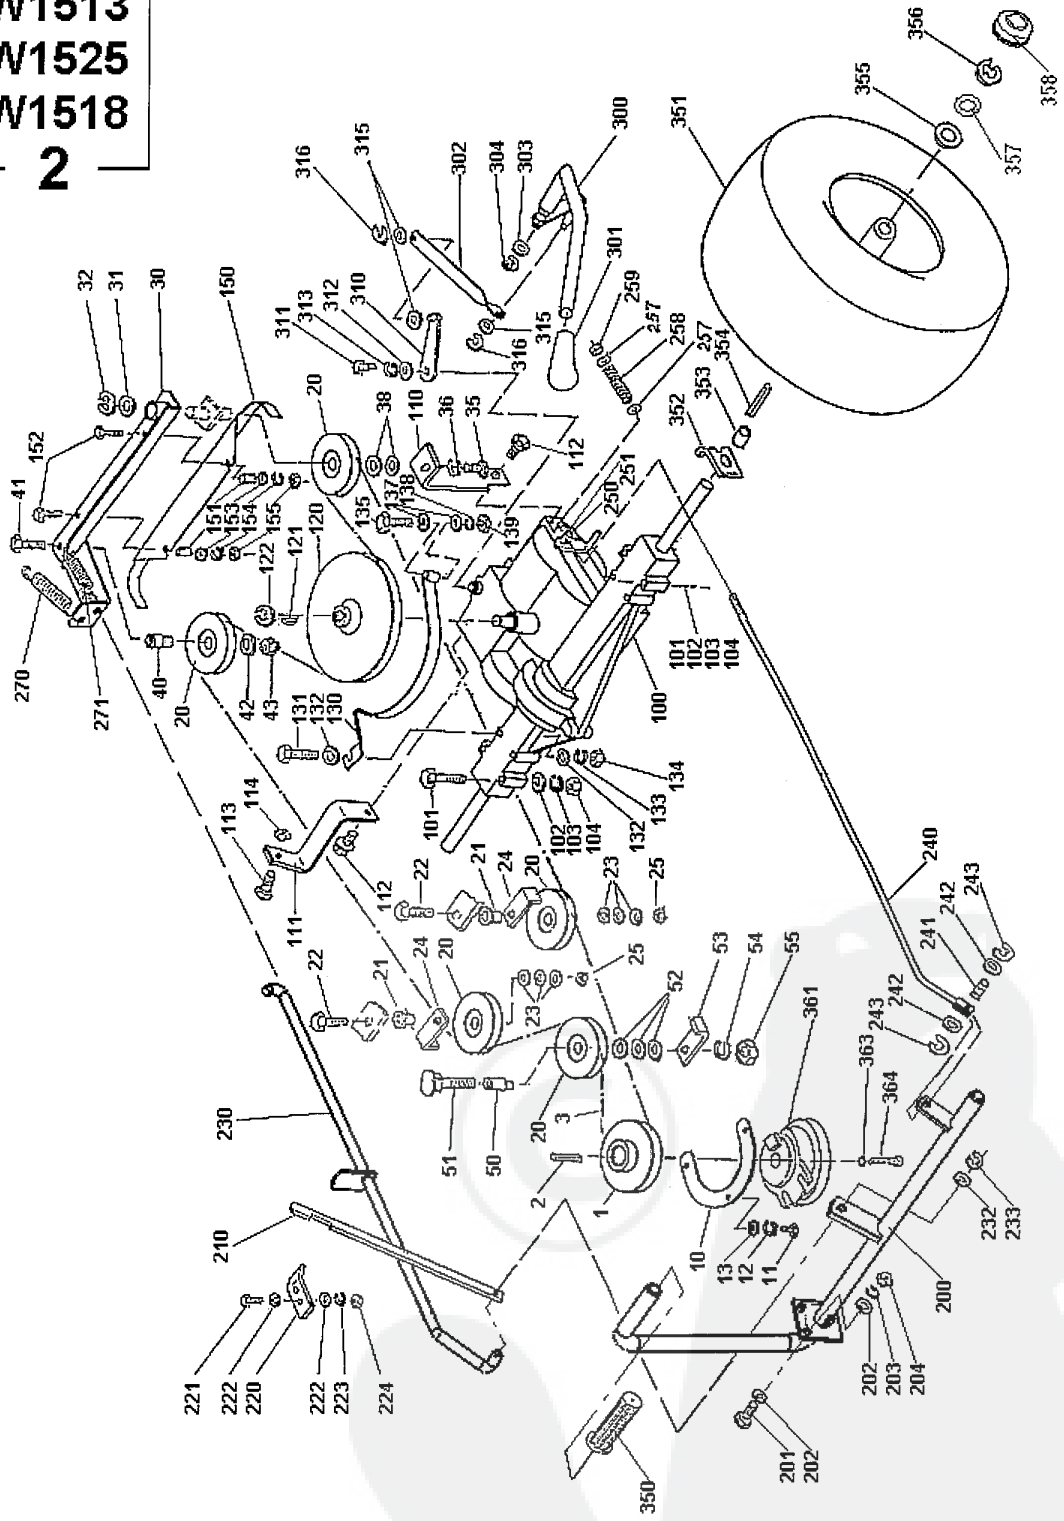

W1513
W1525
W1518
2

2	Náhon, ovládání pojezdu 5+1	Drive, Drive Controls 5+1		4		
				W1513	W1525	W1518
1	2 CZ	2 USA	3			
-	Náhon, ovládání pojezdu 5+1	Drive, Drive Controls 5+1	D5011	1	1	1
1	Řemenice motoru	Engine Pulley	D4549	1	1	1
2	Pero	Key	E3075	1	1	1
3	Řemen AA128 DOUBLE ANGLE BESEA	Belt AA128 DOUBLE ANGLE BESEA	022661	1	1	1
10	Segment	Segment	D4466	1	1	1
11	Šroub M6x16	Bolt M6x16	067242	3	3	3
12	Podložka 6	Washer 6	276700	3	3	3
13	Podložka 6,4	Washer 6,4	070805	3	3	3
20	Kladka V 3560 – 3585 PLAST	Idler V 3560 - 3585 PLASTIC	005703	5	5	5
21	Vložka	Insert	E3003	2	2	2
22	Šroub M8x45	Bolt M8x45	066653	2	2	2
23	Podložka 9	Washer 9	071226	6	6	6
24	Opěrka	Bracket	E2985	2	2	2
25	Matice M8	Nut M8	596142	2	2	2
30	Rameno kladek	Shoulder Bracket	D4430	1	1	1
31	Podložka 21	Washer 21	070553	1	1	1
32	Kroužek 15	Ring 15	007252	1	1	1
35	Šroub M8x20	Bolt M8x20	067291	1	1	1
36	Podložka 8	Washer 8	276721	1	1	1
38	Podložka 9	Washer 9	071226	2	2	2
40	Vložka	Insert	D4436	1	1	1
41	Šroub M8x50	Bolt M8x50	066660	1	1	1
42	Podložka 9	Washer 9	071226	1	1	1
43	Matice M8	Nut M8	596142	1	1	1
50	Čep	Bushing	D4468	1	1	1
51	Šroub M10x70	Bolt M10x70	131243	1	1	1
52	Podložka 10,5	Washer 10,5	070504	3	3	3
53	Opěrka	Bracket	D4689	1	1	1
54	Podložka 10	Washer 10	071541	1	1	1
55	Matice M10	Nut M10	070091	1	1	1
100	Převodovka MST 205 - 561	Transmission MST 205 - 561	033113	1	1	1
101	Šroub M8x60	Bolt M8x60	025415	4	4	4
102	Podložka 8,4	Washer 8,4	070812	4	4	4
103	Podložka 8	Washer 8	276721	4	4	4
104	Matice M8	Nut M8	070084	4	4	4
110	Vzpěra	Bracket	D4437	1	1	1
111	Podpěra	Support	D4886	1	1	1
112	Šroub M8x20 - závitovrný	Bolt M8x20	041154	2	2	2
113	Šroub M8x25	Bolt M8x25	067305	1	1	1
114	Matice M8	Nut M8	596142	1	1	1
120	Řemenice převodovky	Transmission Pulley	D4546	1	1	1
121	Woodruff pero 9	Key 9	033106	1	1	1
122	Pojistný kroužek 16	Retained Ring 16	123300	1	1	1
130	Vedení	Line	D4485	1	1	1
131	Šroub M8x65	Bolt M8x65	017626	1	1	1
132	Podložka 8,4	Washer 8,4	070812	2	2	2
133	Podložka 8	Washer 8	276721	1	1	1
134	Matice M8	Nut M8	070084	1	1	1
135	Šroub M8x50	Bolt m8x50	066660	1	1	1
137	Podložka 8,4	Washer 8,4	070812	2	2	2
138	Podložka 8	Washer 8	276721	1	1	1
139	Matice M8	Nut M8	070084	1	1	1