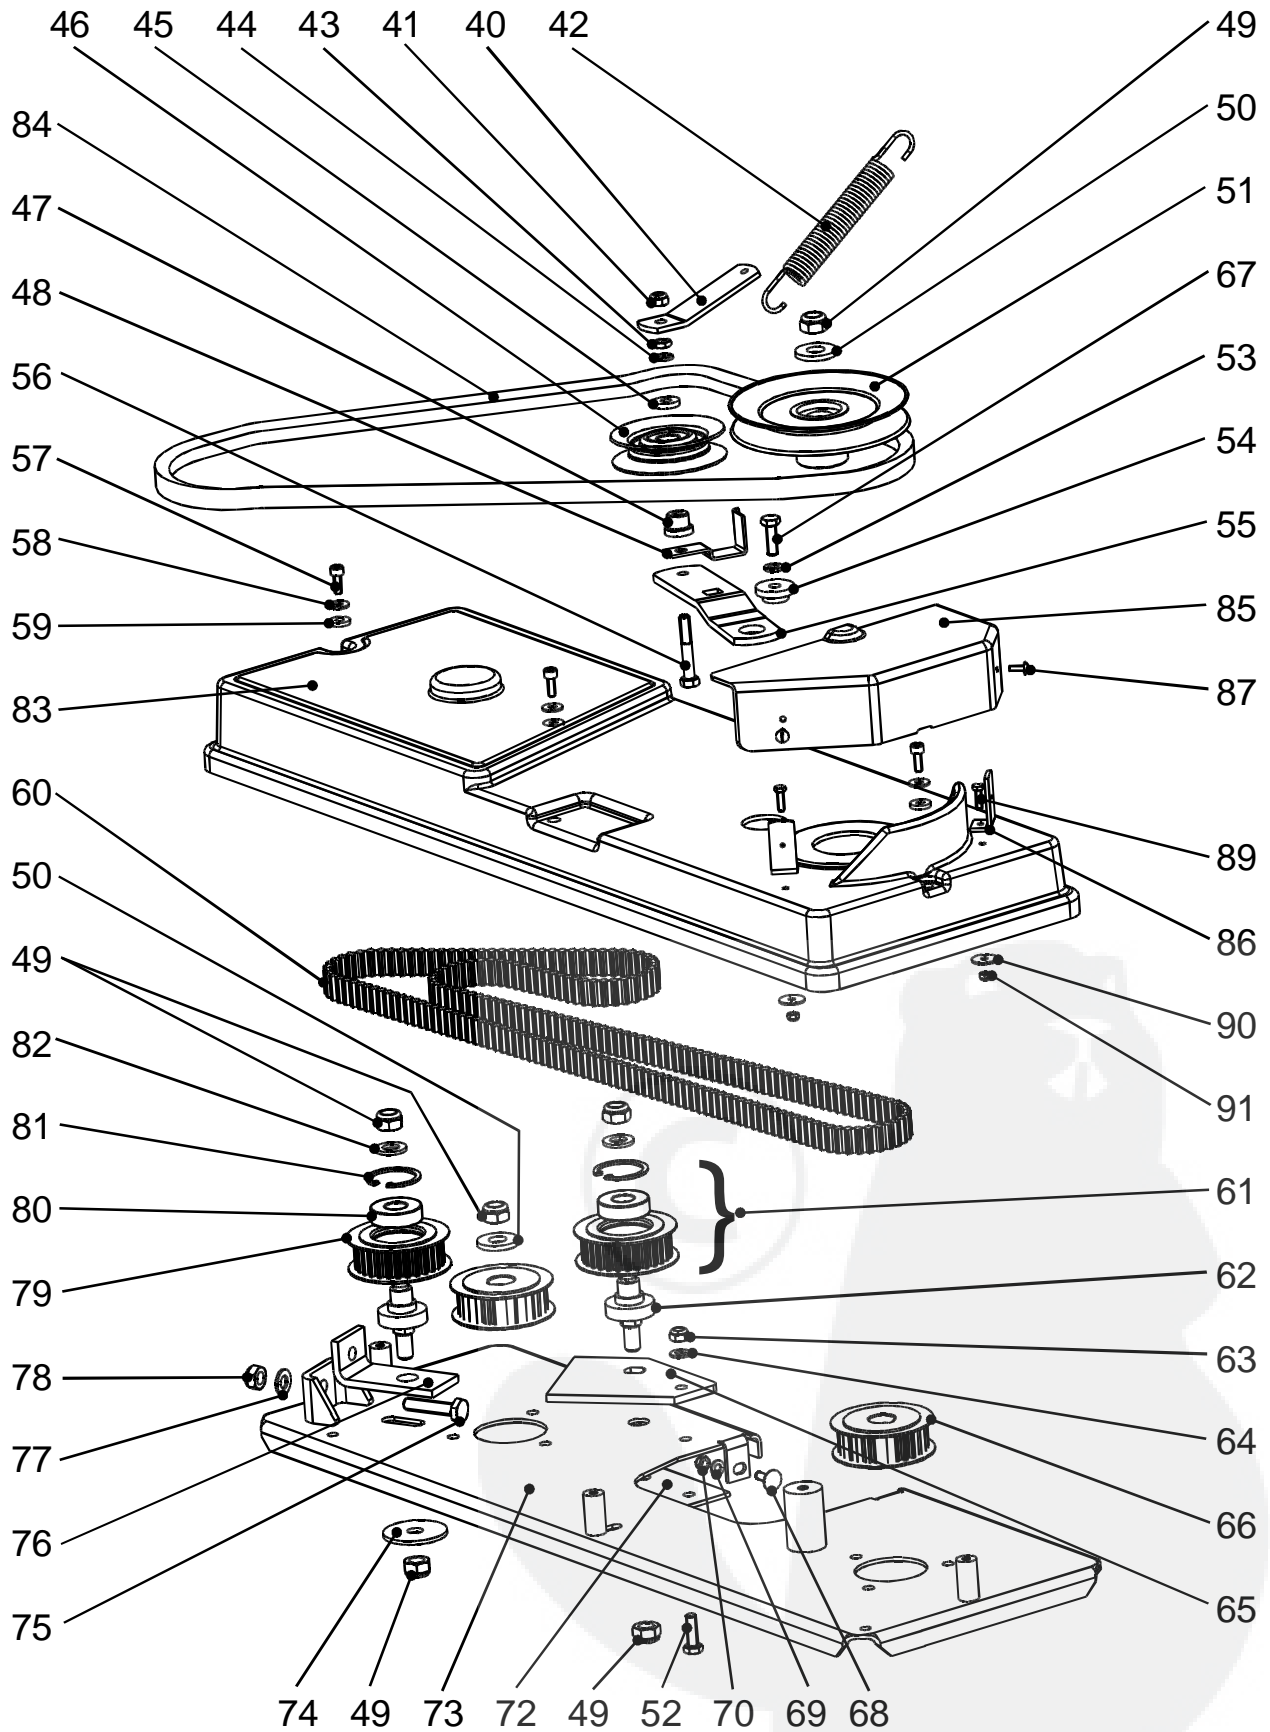

CUTTING PAN - DRIVE SYSTEM

CUTTING PAN - DRIVE SYSTEM

Section 5

GRP	POS.	PART NO.	DESCRIPTION	Q.TY	CODE
5	40	000013783	Engagement lever	1	
5	41	000280885	Self locking nut M8 DIN 985 Cl.8	1	
5	42	000320870	Spring	1	
5	43	000224730	Hex nut M8 DIN 439 B Cl.04	1	
5	44	000201003	Spring washer 8 DIN 127 B	1	
5	45	000298761	Flat washer 8.4 DIN 7349	1	
5	46	000785884	Idler pulley W3500 - 3712	1	
5	47	105800931	Bushing	1	
5	48	105800943	Belt retainer	1	
5	49	000282557	Self locking nut M12 DIN 985 Cl.8	6	
5	50	000078573	Flat washer	2	
5	51	000903606	Drive pulley	1	
5	52	000246235	Hex screw M8x25 DIN 933 8.8	1	
5	53	000202114	Spring washer 10 DIN 127 B	1	
5	54	204056386	Shoulder spacer	1	
5	55	105800944	Idler arm	1	
5	56	000221850	Hex screw M8x50 DIN 931 8.8	1	
5	57	203258354	Hex screw M6x16 DIN 912 8.8	3	
5	58	271030064	Flat washer 6.4 BN 737	3	
5	59	105800863	Rubber washer 6.4	3	
5	60	202248107	Cog belt 20DS 8M 1760 Bando	1	
5	61	195800954	Cog pulley assy	2	
5	62	105800928	Cog pulley pin	2	
5	63	000280885	Self locking nut M8 DIN 985 Cl.8	1	
5	64	000291500	Flat washer 8.4 DIN 125 A	1	
5	65	105800945	Pulley support	1	
5	66	000993663	Drive cog pulley 28	2	
5	67	000267476	Hex screw M10x25 DIN 933 8.8	1	
5	68	240306016	Carriage bolt M6x16 DIN 603 6.8	1	
5	69	000290389	Flat washer 6.4 DIN 125 A	1	
5	70	000283118	Self locking nut M6 DIN 985 Cl.8	1	
5	72	105800946	Flat washer	1	
5	73	204958037	Blade drive plate assy	1	
5	74	505900043	Cog pulley washer	1	
5	75	220010045	Hex screw M10x45 DIN 933 8.8	1	
5	76	105800947	Bracket idler	1	
5	77	000292061	Flat washer 10.5 DIN 125 A	1	
5	78	000281446	Self locking nut M10 DIN 985 Cl.8	1	
5	79	195800887	Cog pulley 28	2	
5	80	201878011	Bearing 6203 2RS P6	2	
5	81	275100040	Locking ring 40 DIN 472	2	
5	82	000293172	Flat washer 13 DIN 125 A	2	
5	83	105700013	Belt cover - black	1	
5	84	000433103	V-Belt 17x1400 B55 - Mitsuboshi	1	
5	85	203056142	Drive pulley cover - black	1	
5	86	203056019	Cover holder	2	
5	87	203125378	Bolt M4x12 4.6 BN 354	2	
5	89	000254067	Hex screw M5x16 DIN 933 8.8	2	
5	90	203125377	Flat washer 5x20 BN 732	2	
5	91	000285912	Self locking nut M5 DIN 985 Cl.8	2