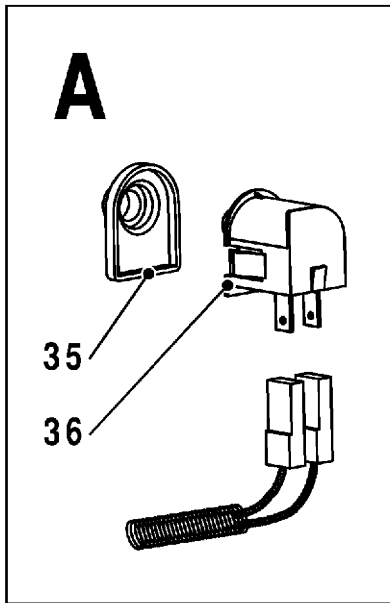

BODY ASSEMBLY - HOOD

BODY ASSEMBLY - HOOD**Section 8**

GRP	POS.	PART NO.	DESCRIPTION	Q.TY	CODE
8	61	200958645	Bumper (Senator)	1	
8	62	202958273	Hood	1	
8	68	204160001	Spring pin 6x45 ISO 8750	1	
8	69	204958063	Steering wheel	1	
8	70	254505016	Flat head screw M5x16 DIN 965 A 4.8	4	
8	71	250004014	Head-slotted screw M4x14 DIN 84 A 4.8	1	
8	72	000084414	Throttle knob - black	1	
8	73	000284240	Self locking nut M4 DIN 985 Cl.8	1	
8	74	000285912	Self locking nut M5 DIN 985 Cl.8	4	
8	75	000717739	Throttle lever assy	1	
8	76	105800812	Brace	1	
8	77	204056429	Dash panel - black	1	
8	81	220005020	Hex screw M5x20 DIN 933 8.8	6	
8	82	000239448	Flat washer 5.3 DIN 9021 B	6	
8	83	000244563	Hex screw M8x20 DIN 933 8.8	4	
8	84	000298760	Flat washer 8.4 DIN 9021 B	4	
8	86	105800818	Safety bar	1	
8	87	105800801	Hood spring	1	
8	89	195800866	Heat shield	1	
8	90	000259314	Self drilling screw 4.2x13 DIN 7504 K	3	
8	93	000305025	Hub cap GL 50x1-2.5 - black	2	
8	95	000201003	Spring washer 8 DIN 127 B	4	

ELECTRICAL - WIRING HARNESS COMPL.

Section 9

GRP	POS.	PART NO.	DESCRIPTION	Q.TY	CODE
9	1	000820556	Battery 12V-22Ah	1	
9	2	000271942	Hex nut M6 DIN 934 Cl.8	2	
9	3	000284449	Hex screw M6x16 DIN 933 8.8	2	
9	4	204958055	Battery clamp	1	
9	5	000652388	Rubber boot	2	
9	6	204958054	Battery cable (-)	1	
9	8	000290389	Flat washer 6.4 DIN 125 A	2	
9	9	204958056	Battery support	1	
9	10	000243441	Hex screw M8x16 DIN 933 8.8	2	
9	12	000323356	Cable ties RT 360	3	
9	14	000059004	Wiring harness holder	1	
9	15	000829191	Clip - snap in 1903-00 F/A	6	
9	16	201958368	Light wiring harness CZ	1	
9	18	000818323	Light bulb R 10W 12V BA15s	2	
9	20	195800914	Clutch harness with diode	1	
9	21	201958441	Main wiring harness HYDRO-01	1	
9	22	000890670	Cap - 15455 - 4539	1	
9	23	000430595	Bushing 9x1.5 KD 712	1	
9	24	820002202	Bushing 18x2	2	
9	25	204958053	Battery cable (+)	1	
9	26	000692054	Nylon clips - adhesive 1/4 PCNY 250-9	2	
9	27	000820699	Bushing 23x2 KD 5	1	