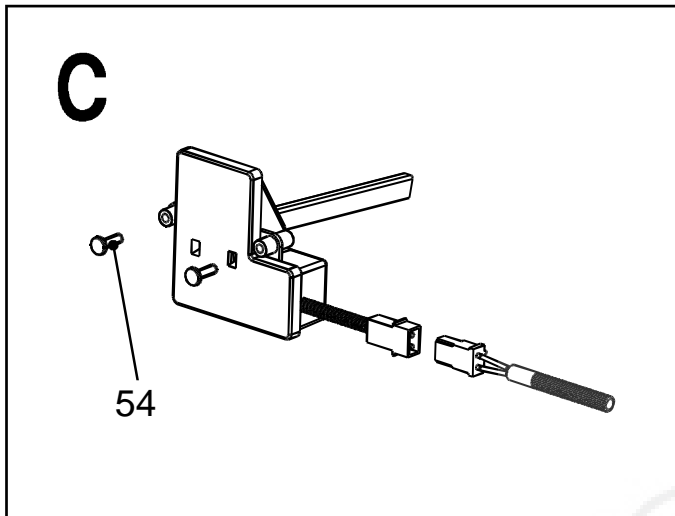

BODY ASSEMBLY - HOOD

BODY ASSEMBLY - HOOD**Section 8**

GRP	POS.	PART NO.	DESCRIPTION	Q.TY	CODE
8	61	200958645	Bumper (Senator)	1	
8	62	202958273	Hood	1	
8	68	204160001	Spring pin 6x45 ISO 8750	1	
8	69	204958063	Steering wheel	1	
8	70	254505016	Flat head screw M5x16 DIN 965 A 4.8	4	
8	71	250004014	Head-slotted screw M4x14 DIN 84 A 4.8	1	
8	72	000084414	Throttle knob - black	1	
8	73	000284240	Self locking nut M4 DIN 985 Cl.8	1	
8	74	000285912	Self locking nut M5 DIN 985 Cl.8	4	
8	75	000717739	Throttle lever assy	1	
8	76	105800812	Brace	1	
8	77	204056429	Dash panel - black	1	
8	81	220005020	Hex screw M5x20 DIN 933 8.8	6	
8	82	000239448	Flat washer 5.3 DIN 9021 B	6	
8	83	000244563	Hex screw M8x20 DIN 933 8.8	4	
8	84	000298760	Flat washer 8.4 DIN 9021 B	4	
8	86	105800818	Safety bar	1	
8	87	105800801	Hood spring	1	
8	89	195800866	Heat shield	1	
8	90	000259314	Self drilling screw 4.2x13 DIN 7504 K	3	
8	93	000305025	Hub cap GL 50x1-2.5 - black	2	
8	95	000201003	Spring washer 8 DIN 127 B	4	

ELECTRICAL - WIRING HARNESS COMPL.

Section 9

GRP	POS.	PART NO.	DESCRIPTION	Q.TY	CODE
9	1	000820556	Battery 12V-22Ah	1	
9	2	000271942	Hex nut M6 DIN 934 Cl.8	2	
9	3	000284449	Hex screw M6x16 DIN 933 8.8	2	
9	4	204958055	Battery clamp	1	
9	5	000652388	Rubber boot	2	
9	6	204958054	Battery cable (-)	1	
9	8	000290389	Flat washer 6.4 DIN 125 A	2	
9	9	204958056	Battery support	1	
9	10	000243441	Hex screw M8x16 DIN 933 8.8	2	
9	12	000323356	Cable ties RT 360	3	
9	14	000059004	Wiring harness holder	1	
9	15	000829191	Clip - snap in 1903-00 F/A	6	
9	16	201958368	Light wiring harness CZ	1	
9	18	000818323	Light bulb R 10W 12V BA15s	2	
9	20	195800914	Clutch harness with diode	1	
9	21	201958441	Main wiring harness HYDRO-01	1	
9	22	000890670	Cap - 15455 - 4539	1	
9	23	000430595	Bushing 9x1.5 KD 712	1	
9	24	820002202	Bushing 18x2	2	
9	25	204958053	Battery cable (+)	1	
9	26	000692054	Nylon clips - adhesive 1/4 PCNY 250-9	2	
9	27	000820699	Bushing 23x2 KD 5	1	