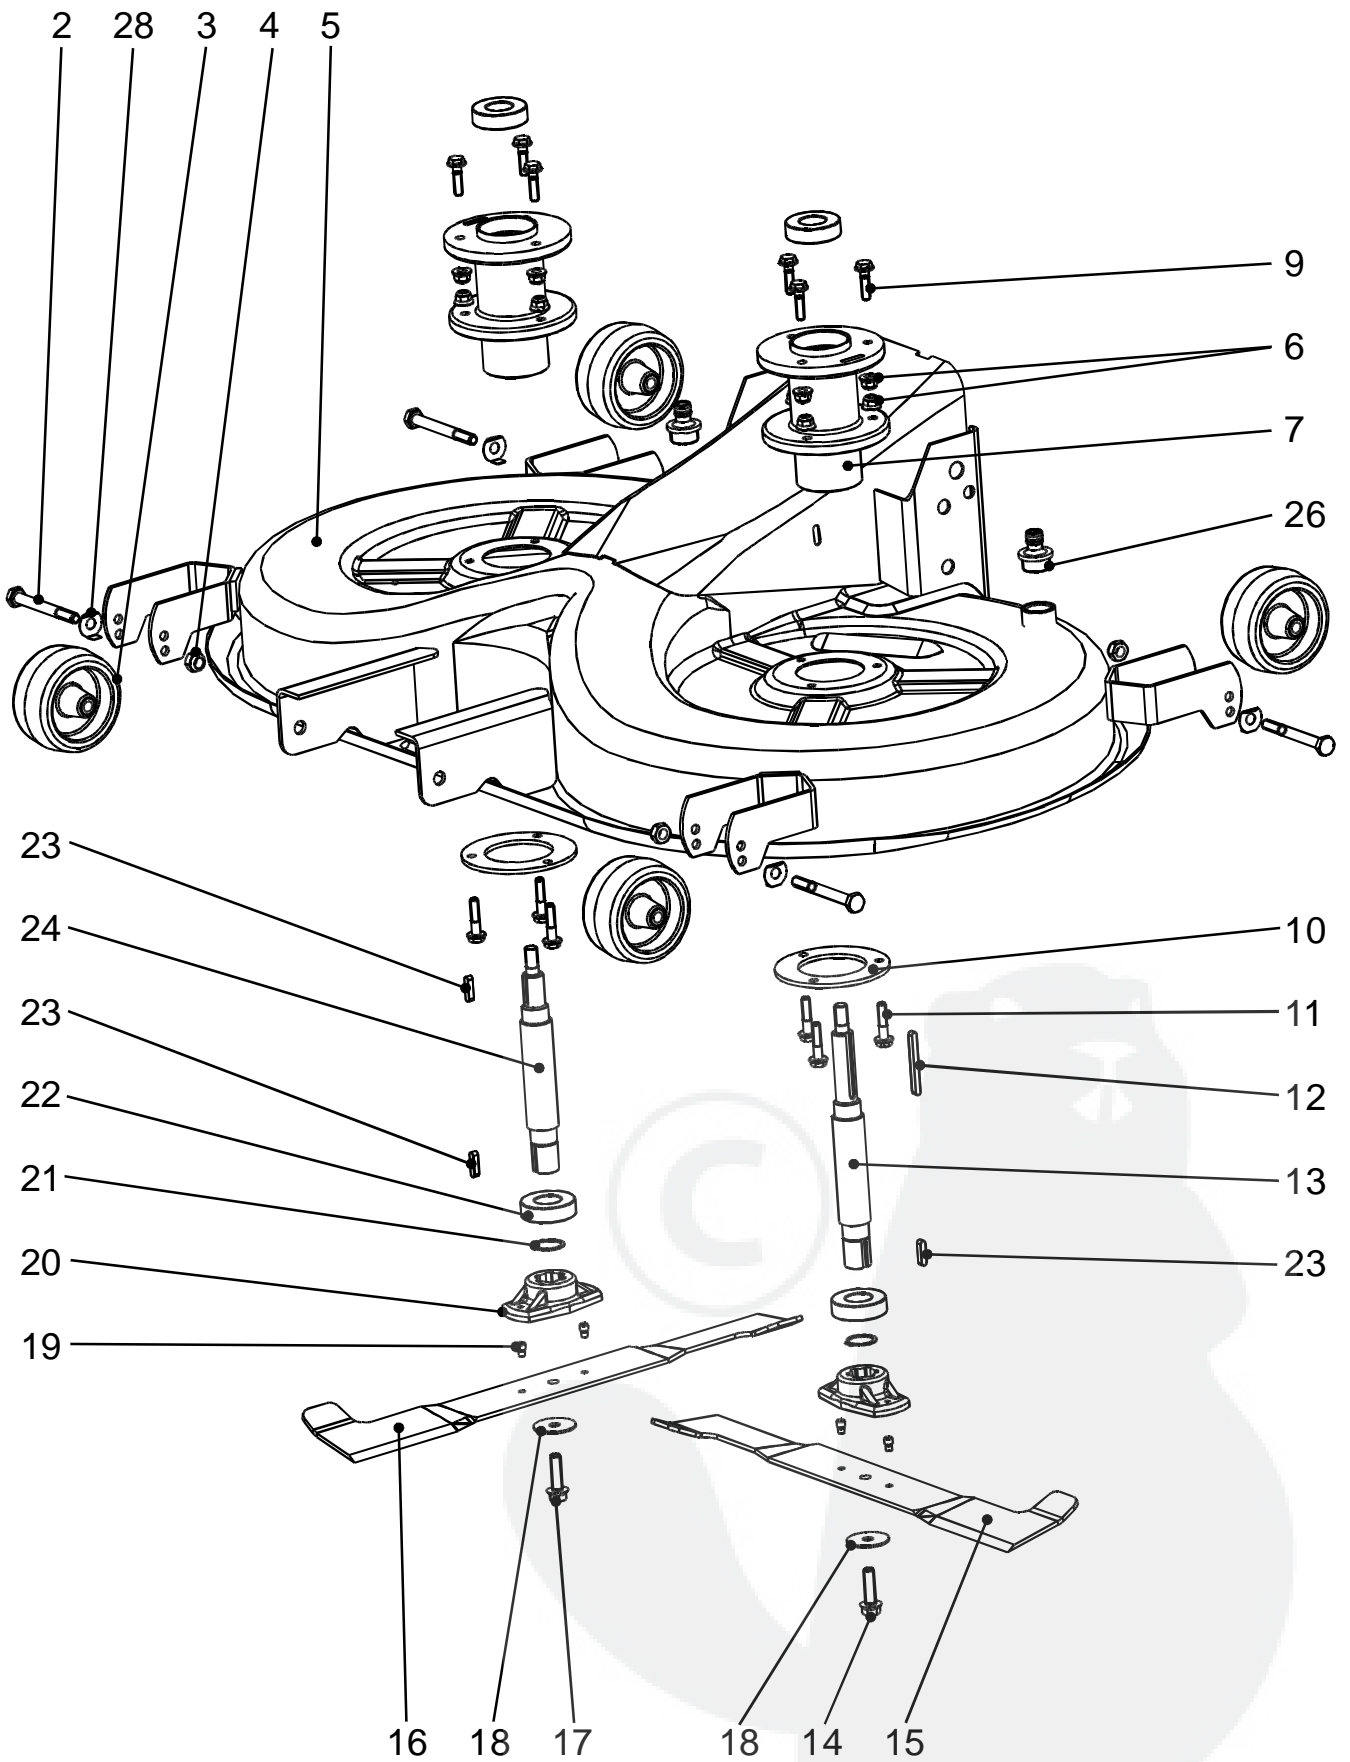

CUTTING PAN - MOWER HOUSING COMPL.

Section 5

GRP	POS.	PART NO.	DESCRIPTION	Q.TY	CODE
5	1	200119023	Cutting system, complete	1	
5	2	221010090	Hex screw M10x90 DIN 931 8.8	4	
5	3	105700018	Gauge wheel	4	
5	4	000281446	Self locking nut M10 DIN 985 Cl.8	4	
5	5	200958647	Mower housing, complete	1	
5	6	232108008	Self locking flange nut M8 DIN 6926 Cl.8	12	
5	7	203056136	Quill housing	2	
5	9	201852083	Hex flange bolt M8x30 DIN 6921 8.8	6	
5	10	505900059	Ring support	2	
5	11	222008035	Hex flange bolt M8x35 DIN 6921 8.8	6	
5	12	000106590	Key 6h9x6x63 DIN 6885 A	1	
5	13	105800988	Blade shaft, left	1	
5	14	000233453	Hex screw M10x1x35	1	
5	15	204056397	Blade, left	1	
5	16	204056396	Blade, right	1	
5	17	000245025	Hex screw M10x1x35, left	1	
5	18	505900073	Belleville washer 40x10.2x2x3.1	2	
5	19	000281490	Grooved shear pin	4	
5	20	202058022	Blade adaptor	2	
5	21	000296076	Locking ring 25 DIN 471	2	
5	22	201878010	Bearing 6205 2RS P6	4	
5	23	000206030	Square key 6h9x6x25 DIN 6885 A	3	
5	24	105800987	Blade shaft, right	1	
5	26	203001020	Plastic connection 3/4"	2	
5	28	201852163	Washer 10.5 DIN 93	4	