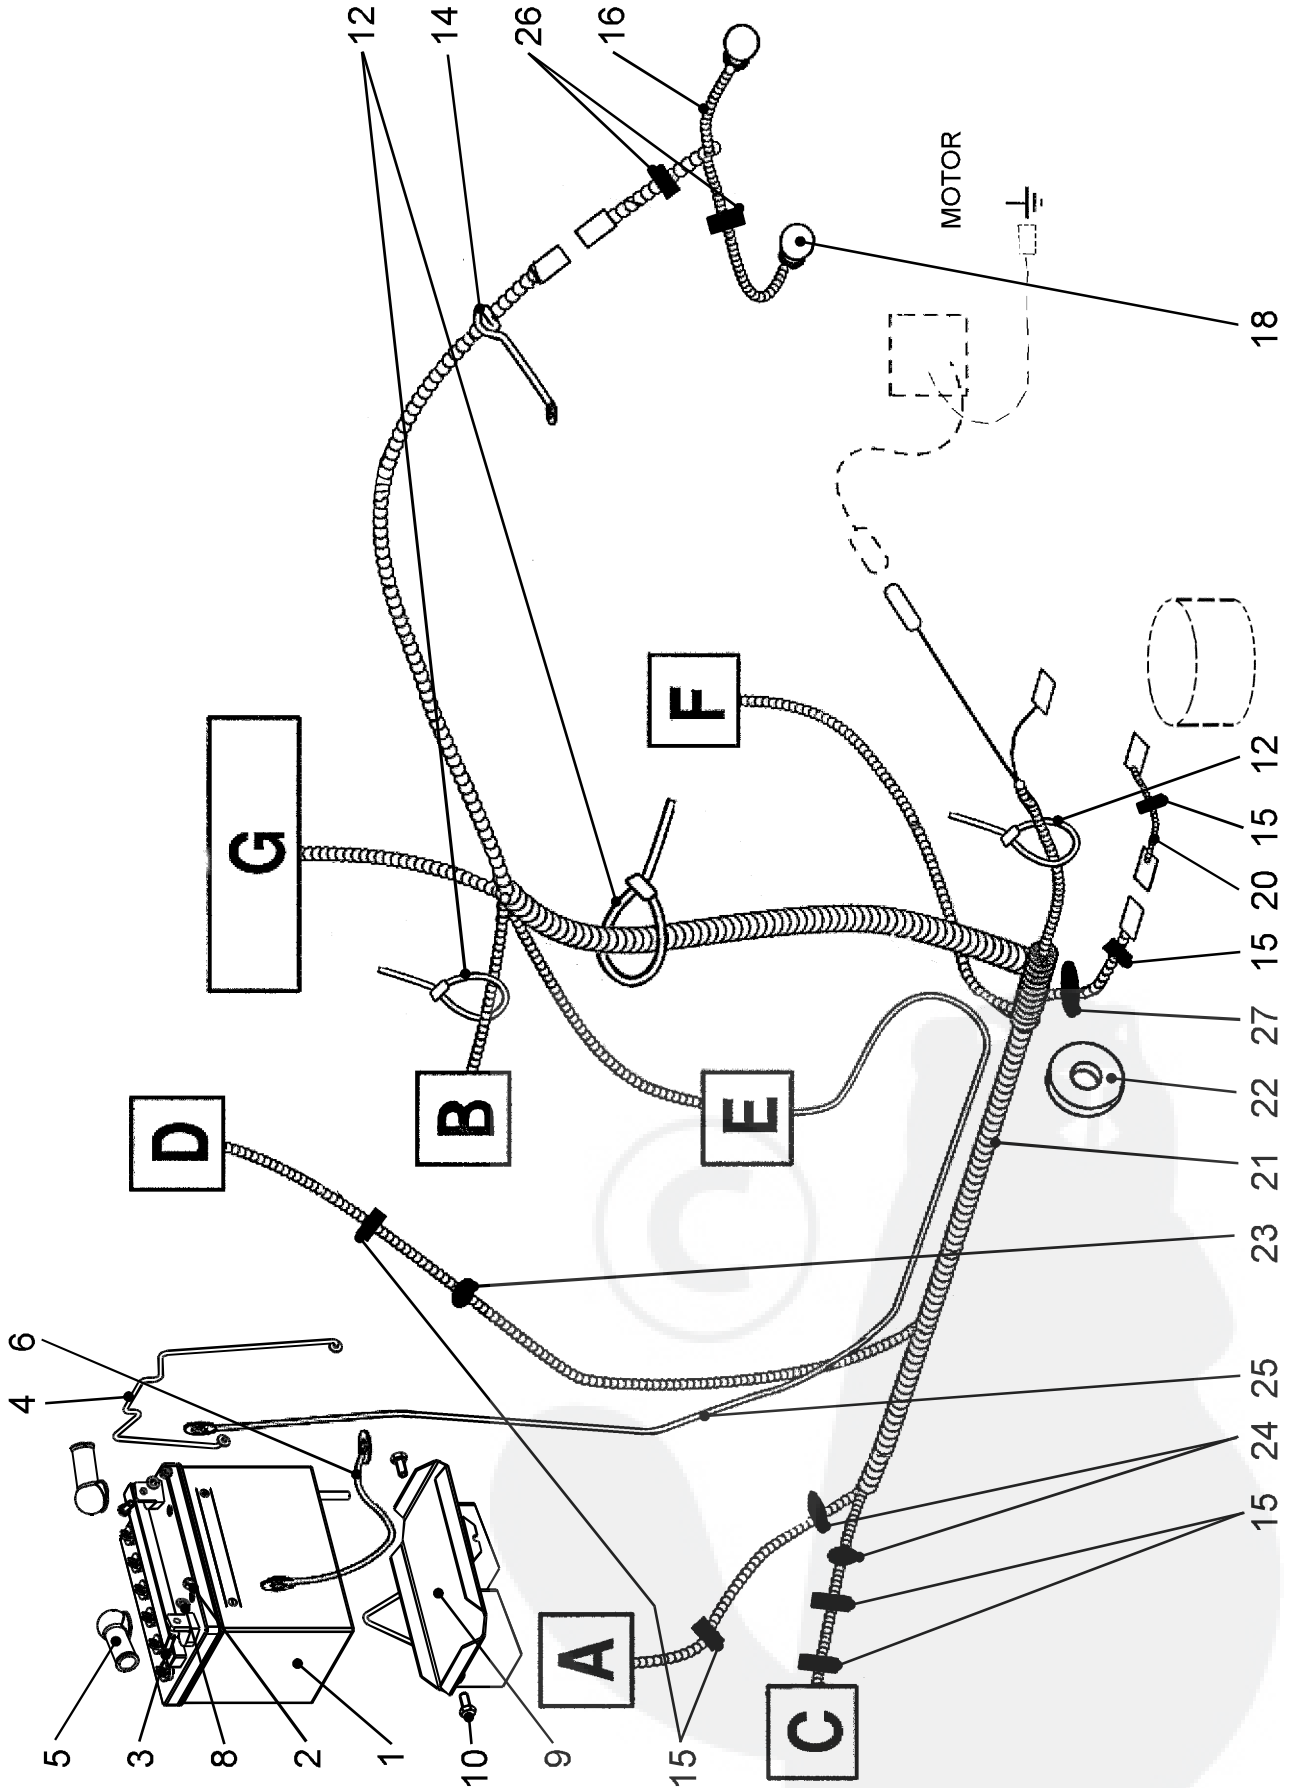

BODY ASSEMBLY - HOOD

BODY ASSEMBLY - HOOD**Section 8**

GRP	POS.	PART NO.	DESCRIPTION	Q.TY	CODE
8	61	200958645	Bumper (Senator)	1	
8	62	202958273	Hood	1	
8	68	204160001	Spring pin 6x45 ISO 8750	1	
8	69	204958063	Steering wheel	1	
8	70	254505016	Flat head screw M5x16 DIN 965 A 4.8	4	
8	71	250004014	Head-slotted screw M4x14 DIN 84 A 4.8	1	
8	72	000084414	Throttle knob - black	1	
8	73	000284240	Self locking nut M4 DIN 985 Cl.8	1	
8	74	000285912	Self locking nut M5 DIN 985 Cl.8	4	
8	75	000717739	Throttle lever assy	1	
8	76	105800812	Brace	1	
8	77	204056429	Dash panel - black	1	
8	81	220005020	Hex screw M5x20 DIN 933 8.8	6	
8	82	000239448	Flat washer 5.3 DIN 9021 B	6	
8	83	000244563	Hex screw M8x20 DIN 933 8.8	4	
8	84	000298760	Flat washer 8.4 DIN 9021 B	4	
8	86	105800818	Safety bar	1	
8	87	105800801	Hood spring	1	
8	89	195800866	Heat shield	1	
8	90	000259314	Self drilling screw 4.2x13 DIN 7504 K	3	
8	93	000305025	Hub cap GL 50x1-2.5 - black	2	
8	95	000201003	Spring washer 8 DIN 127 B	4	