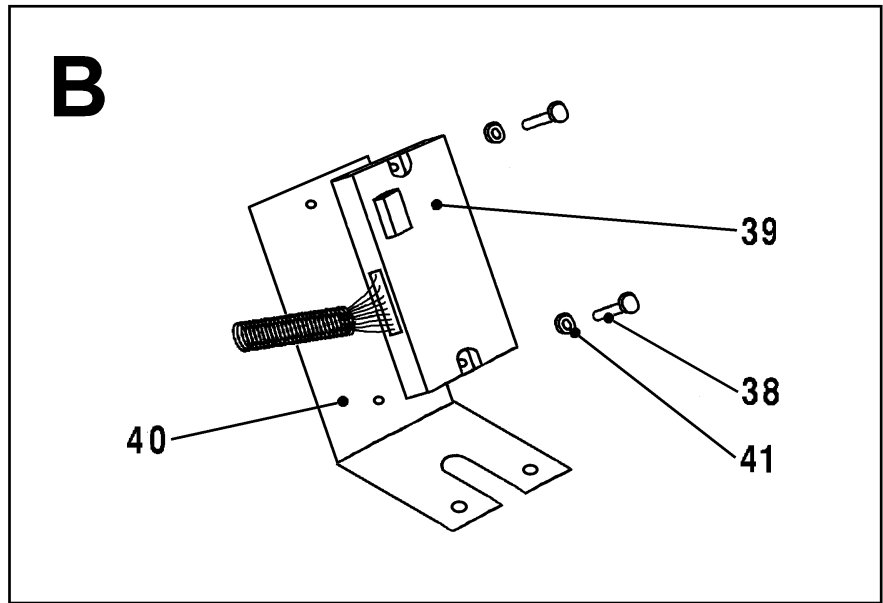

BODY ASSEMBLY - HOOD

BODY ASSEMBLY - HOOD**Section 8**

GRP	POS.	PART NO.	DESCRIPTION	Q.TY	CODE
8	61	200958645	Bumper (Senator)	1	
8	62	202958273	Hood	1	
8	68	204160001	Spring pin 6x45 ISO 8750	1	
8	69	204958063	Steering wheel	1	
8	70	254505016	Flat head screw M5x16 DIN 965 A 4.8	4	
8	71	250004014	Head-slotted screw M4x14 DIN 84 A 4.8	1	
8	72	000084414	Throttle knob - black	1	
8	73	000284240	Self locking nut M4 DIN 985 Cl.8	1	
8	74	000285912	Self locking nut M5 DIN 985 Cl.8	4	
8	75	000717739	Throttle lever assy	1	
8	76	105800812	Brace	1	
8	77	204056429	Dash panel - black	1	
8	81	220005020	Hex screw M5x20 DIN 933 8.8	6	
8	82	000239448	Flat washer 5.3 DIN 9021 B	6	
8	83	000244563	Hex screw M8x20 DIN 933 8.8	4	
8	84	000298760	Flat washer 8.4 DIN 9021 B	4	
8	86	105800818	Safety bar	1	
8	87	105800801	Hood spring	1	
8	89	195800866	Heat shield	1	
8	90	000259314	Self drilling screw 4.2x13 DIN 7504 K	3	
8	93	000305025	Hub cap GL 50x1-2.5 - black	2	
8	95	000201003	Spring washer 8 DIN 127 B	4	

ELECTRICAL - WIRING HARNESS COMPL.

Section 9

GRP	POS.	PART NO.	DESCRIPTION	Q.TY	CODE
9	1	000820556	Battery 12V-22Ah	1	
9	2	000271942	Hex nut M6 DIN 934 Cl.8	2	
9	3	000284449	Hex screw M6x16 DIN 933 8.8	2	
9	4	204958055	Battery clamp	1	
9	5	000652388	Rubber boot	2	
9	6	204958054	Battery cable (-)	1	
9	8	000290389	Flat washer 6.4 DIN 125 A	2	
9	9	204958056	Battery support	1	
9	10	000243441	Hex screw M8x16 DIN 933 8.8	2	
9	12	000323356	Cable ties RT 360	3	
9	14	000059004	Wiring harness holder	1	
9	15	000829191	Clip - snap in 1903-00 F/A	6	
9	16	201958368	Light wiring harness CZ	1	
9	18	000818323	Light bulb R 10W 12V BA15s	2	
9	20	195800914	Clutch harness with diode	1	
9	21	201958441	Main wiring harness HYDRO-01	1	
9	22	000890670	Cap - 15455 - 4539	1	
9	23	000430595	Bushing 9x1.5 KD 712	1	
9	24	820002202	Bushing 18x2	2	
9	25	204958053	Battery cable (+)	1	
9	26	000692054	Nylon clips - adhesive 1/4 PCNY 250-9	2	
9	27	000820699	Bushing 23x2 KD 5	1	