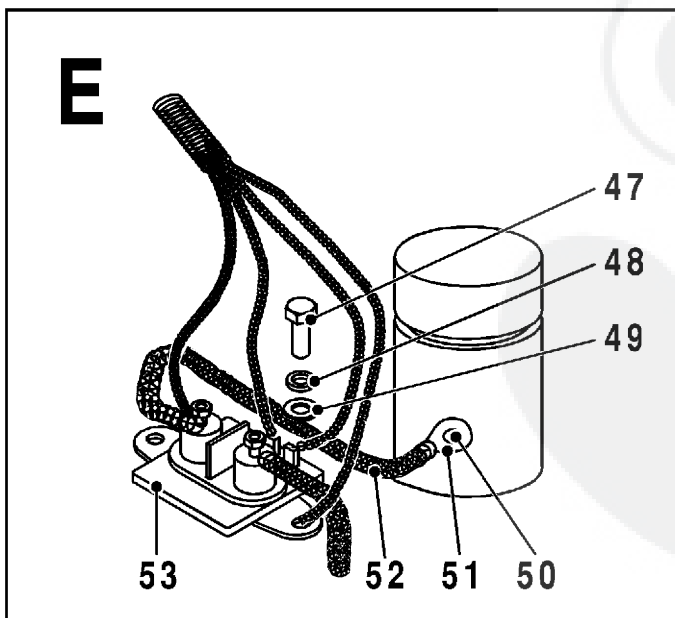

BODY ASSEMBLY - HOOD

BODY ASSEMBLY - HOOD**Section 8**

GRP	POS.	PART NO.	DESCRIPTION	Q.TY	CODE
8	61	200958645	Bumper (Senator)	1	
8	62	202958273	Hood	1	
8	68	204160001	Spring pin 6x45 ISO 8750	1	
8	69	204958063	Steering wheel	1	
8	70	254505016	Flat head screw M5x16 DIN 965 A 4.8	4	
8	71	250004014	Head-slotted screw M4x14 DIN 84 A 4.8	1	
8	72	000084414	Throttle knob - black	1	
8	73	000284240	Self locking nut M4 DIN 985 Cl.8	1	
8	74	000285912	Self locking nut M5 DIN 985 Cl.8	4	
8	75	000717739	Throttle lever assy	1	
8	76	105800812	Brace	1	
8	77	204056429	Dash panel - black	1	
8	81	220005020	Hex screw M5x20 DIN 933 8.8	6	
8	82	000239448	Flat washer 5.3 DIN 9021 B	6	
8	83	000244563	Hex screw M8x20 DIN 933 8.8	4	
8	84	000298760	Flat washer 8.4 DIN 9021 B	4	
8	86	105800818	Safety bar	1	
8	87	105800801	Hood spring	1	
8	89	195800866	Heat shield	1	
8	90	000259314	Self drilling screw 4.2x13 DIN 7504 K	3	
8	93	000305025	Hub cap GL 50x1-2.5 - black	2	
8	95	000201003	Spring washer 8 DIN 127 B	4	

ELECTRICAL - WIRING HARNESS COMPL.

Section 9

GRP	POS.	PART NO.	DESCRIPTION	Q.TY	CODE
9	1	000820556	Battery 12V-22Ah	1	
9	2	000271942	Hex nut M6 DIN 934 Cl.8	2	
9	3	000284449	Hex screw M6x16 DIN 933 8.8	2	
9	4	204958055	Battery clamp	1	
9	5	000652388	Rubber boot	2	
9	6	204958054	Battery cable (-)	1	
9	8	000290389	Flat washer 6.4 DIN 125 A	2	
9	9	204958056	Battery support	1	
9	10	000243441	Hex screw M8x16 DIN 933 8.8	2	
9	12	000323356	Cable ties RT 360	3	
9	14	000059004	Wiring harness holder	1	
9	15	000829191	Clip - snap in 1903-00 F/A	6	
9	16	201958368	Light wiring harness CZ	1	
9	18	000818323	Light bulb R 10W 12V BA15s	2	
9	20	195800914	Clutch harness with diode	1	
9	21	201958441	Main wiring harness HYDRO-01	1	
9	22	000890670	Cap - 15455 - 4539	1	
9	23	000430595	Bushing 9x1.5 KD 712	1	
9	24	820002202	Bushing 18x2	2	
9	25	204958053	Battery cable (+)	1	
9	26	000692054	Nylon clips - adhesive 1/4 PCNY 250-9	2	
9	27	000820699	Bushing 23x2 KD 5	1	