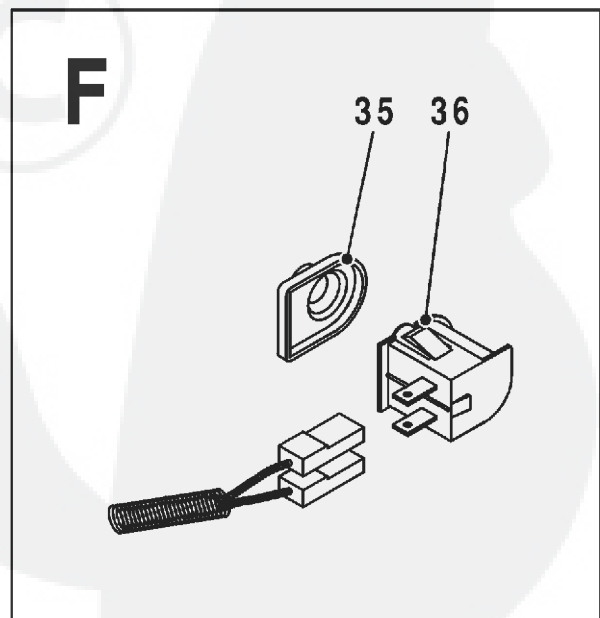

BODY ASSEMBLY - HOOD

BODY ASSEMBLY - HOOD**Section 8**

GRP	POS.	PART NO.	DESCRIPTION	Q.TY	CODE
8	61	200958645	Bumper (Senator)	1	
8	62	202958273	Hood	1	
8	68	204160001	Spring pin 6x45 ISO 8750	1	
8	69	204958063	Steering wheel	1	
8	70	254505016	Flat head screw M5x16 DIN 965 A 4.8	4	
8	71	250004014	Head-slotted screw M4x14 DIN 84 A 4.8	1	
8	72	000084414	Throttle knob - black	1	
8	73	000284240	Self locking nut M4 DIN 985 Cl.8	1	
8	74	000285912	Self locking nut M5 DIN 985 Cl.8	4	
8	75	000717739	Throttle lever assy	1	
8	76	105800812	Brace	1	
8	77	204056429	Dash panel - black	1	
8	81	220005020	Hex screw M5x20 DIN 933 8.8	6	
8	82	000239448	Flat washer 5.3 DIN 9021 B	6	
8	83	000244563	Hex screw M8x20 DIN 933 8.8	4	
8	84	000298760	Flat washer 8.4 DIN 9021 B	4	
8	86	105800818	Safety bar	1	
8	87	105800801	Hood spring	1	
8	89	195800866	Heat shield	1	
8	90	000259314	Self drilling screw 4.2x13 DIN 7504 K	3	
8	93	000305025	Hub cap GL 50x1-2.5 - black	2	
8	95	000201003	Spring washer 8 DIN 127 B	4	

ELECTRICAL - WIRING HARNESS COMPL.

Section 9

GRP	POS.	PART NO.	DESCRIPTION	Q.TY	CODE
9	1	000820556	Battery 12V-22Ah	1	
9	2	000271942	Hex nut M6 DIN 934 Cl.8	2	
9	3	000284449	Hex screw M6x16 DIN 933 8.8	2	
9	4	204958055	Battery clamp	1	
9	5	000652388	Rubber boot	2	
9	6	204958054	Battery cable (-)	1	
9	8	000290389	Flat washer 6.4 DIN 125 A	2	
9	9	204958056	Battery support	1	
9	10	000243441	Hex screw M8x16 DIN 933 8.8	2	
9	12	000323356	Cable ties RT 360	3	
9	14	000059004	Wiring harness holder	1	
9	15	000829191	Clip - snap in 1903-00 F/A	6	
9	16	201958368	Light wiring harness CZ	1	
9	18	000818323	Light bulb R 10W 12V BA15s	2	
9	20	195800914	Clutch harness with diode	1	
9	21	201958441	Main wiring harness HYDRO-01	1	
9	22	000890670	Cap - 15455 - 4539	1	
9	23	000430595	Bushing 9x1.5 KD 712	1	
9	24	820002202	Bushing 18x2	2	
9	25	204958053	Battery cable (+)	1	
9	26	000692054	Nylon clips - adhesive 1/4 PCNY 250-9	2	
9	27	000820699	Bushing 23x2 KD 5	1	