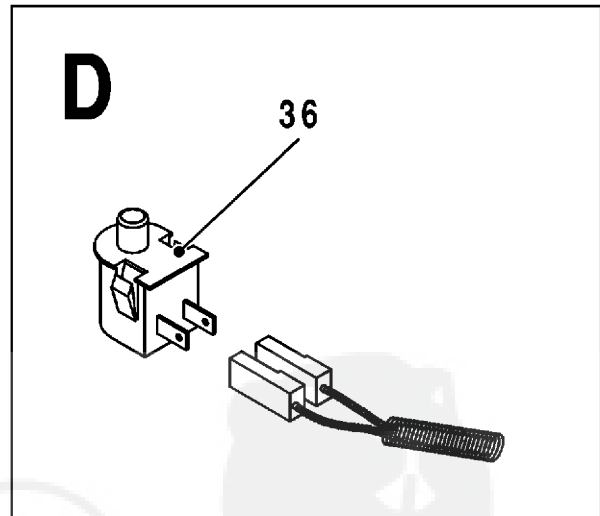

BODY ASSEMBLY - HOOD

BODY ASSEMBLY - HOOD**Section 8**

GRP	POS.	PART NO.	DESCRIPTION	Q.TY	CODE
8	61	200958645	Bumper (Senator)	1	
8	62	202958273	Hood	1	
8	68	204160001	Spring pin 6x45 ISO 8750	1	
8	69	204958063	Steering wheel	1	
8	70	254505016	Flat head screw M5x16 DIN 965 A 4.8	4	
8	71	250004014	Head-slotted screw M4x14 DIN 84 A 4.8	1	
8	72	000084414	Throttle knob - black	1	
8	73	000284240	Self locking nut M4 DIN 985 Cl.8	1	
8	74	000285912	Self locking nut M5 DIN 985 Cl.8	4	
8	75	000717739	Throttle lever assy	1	
8	76	105800812	Brace	1	
8	77	204056429	Dash panel - black	1	
8	81	220005020	Hex screw M5x20 DIN 933 8.8	6	
8	82	000239448	Flat washer 5.3 DIN 9021 B	6	
8	83	000244563	Hex screw M8x20 DIN 933 8.8	4	
8	84	000298760	Flat washer 8.4 DIN 9021 B	4	
8	86	105800818	Safety bar	1	
8	87	105800801	Hood spring	1	
8	89	195800866	Heat shield	1	
8	90	000259314	Self drilling screw 4.2x13 DIN 7504 K	3	
8	93	000305025	Hub cap GL 50x1-2.5 - black	2	
8	95	000201003	Spring washer 8 DIN 127 B	4	

ELECTRICAL - WIRING HARNESS COMPL.

Section 9

GRP	POS.	PART NO.	DESCRIPTION	Q.TY	CODE
9	1	000820556	Battery 12V-22Ah	1	
9	2	000271942	Hex nut M6 DIN 934 Cl.8	2	
9	3	000284449	Hex screw M6x16 DIN 933 8.8	2	
9	4	204958055	Battery clamp	1	
9	5	000652388	Rubber boot	2	
9	6	204958054	Battery cable (-)	1	
9	8	000290389	Flat washer 6.4 DIN 125 A	2	
9	9	204958056	Battery support	1	
9	10	000243441	Hex screw M8x16 DIN 933 8.8	2	
9	12	000323356	Cable ties RT 360	3	
9	14	000059004	Wiring harness holder	1	
9	15	000829191	Clip - snap in 1903-00 F/A	6	
9	16	201958368	Light wiring harness CZ	1	
9	18	000818323	Light bulb R 10W 12V BA15s	2	
9	20	195800914	Clutch harness with diode	1	
9	21	201958441	Main wiring harness HYDRO-01	1	
9	22	000890670	Cap - 15455 - 4539	1	
9	23	000430595	Bushing 9x1.5 KD 712	1	
9	24	820002202	Bushing 18x2	2	
9	25	204958053	Battery cable (+)	1	
9	26	000692054	Nylon clips - adhesive 1/4 PCNY 250-9	2	
9	27	000820699	Bushing 23x2 KD 5	1	