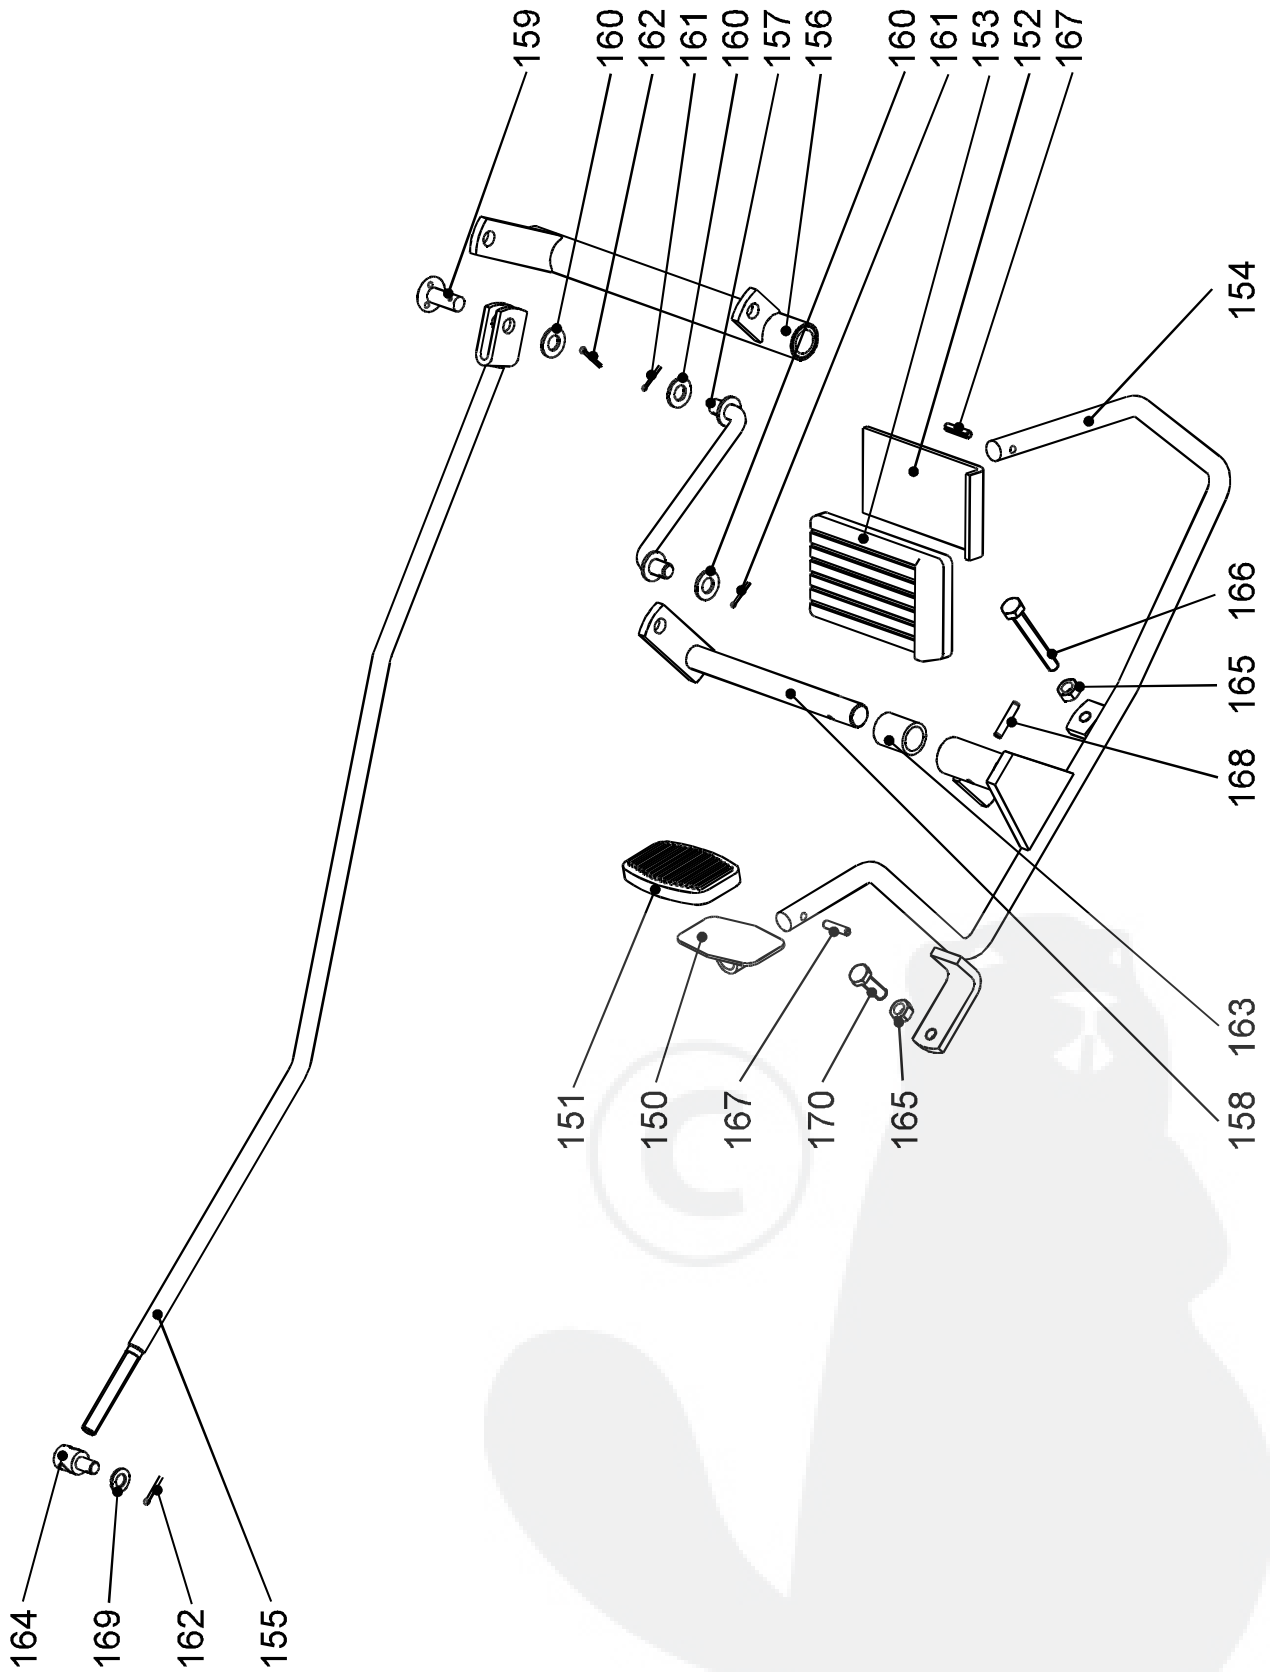

OPERATION - TRAVEL PEDALS

OPERATION - TRAVEL PEDALS

Section 4

GRP	POS.	PART NO.	DESCRIPTION	Q.TY	CODE
4	150	200958756	Travel pedal, rear	1	
4	151	000406901	Pedal pad - Skoda	1	
4	152	203958202	Travel pedal, front	1	
4	153	202056153	Pedal pad, front	1	
4	154	200958752	Travel pad weldment	1	
4	155	200958755	Tie rod	1	
4	156	200958760	Diagonal shaft	1	
4	157	203958216	Formed link	1	
4	158	200958758	Diagonal shaft	1	
4	159	200058594	Pin	1	
4	160	000292061	Washer 10.5 DIN 125 A	3	
4	161	000282218	Cotter pin 2x18 DIN 94	2	
4	162	000255530	Cotter pin 2.5x18 DIN 94	2	
4	163	200058606	Spacer	1	
4	164	200058618	Pin	1	
4	165	000272503	Nut M8 DIN 934 Cl.8	2	
4	166	204208605	Screw M8x60 DIN 933 8.8	1	
4	167	000291610	Spring pin 5x22 DIN 1481	2	
4	168	203126311	Spring pin 5x26 ISO 8748	1	
4	169	200296000	Washer 9 DIN 126	1	
4	170	000246235	Screw M8x25 DIN 933 8.8	1