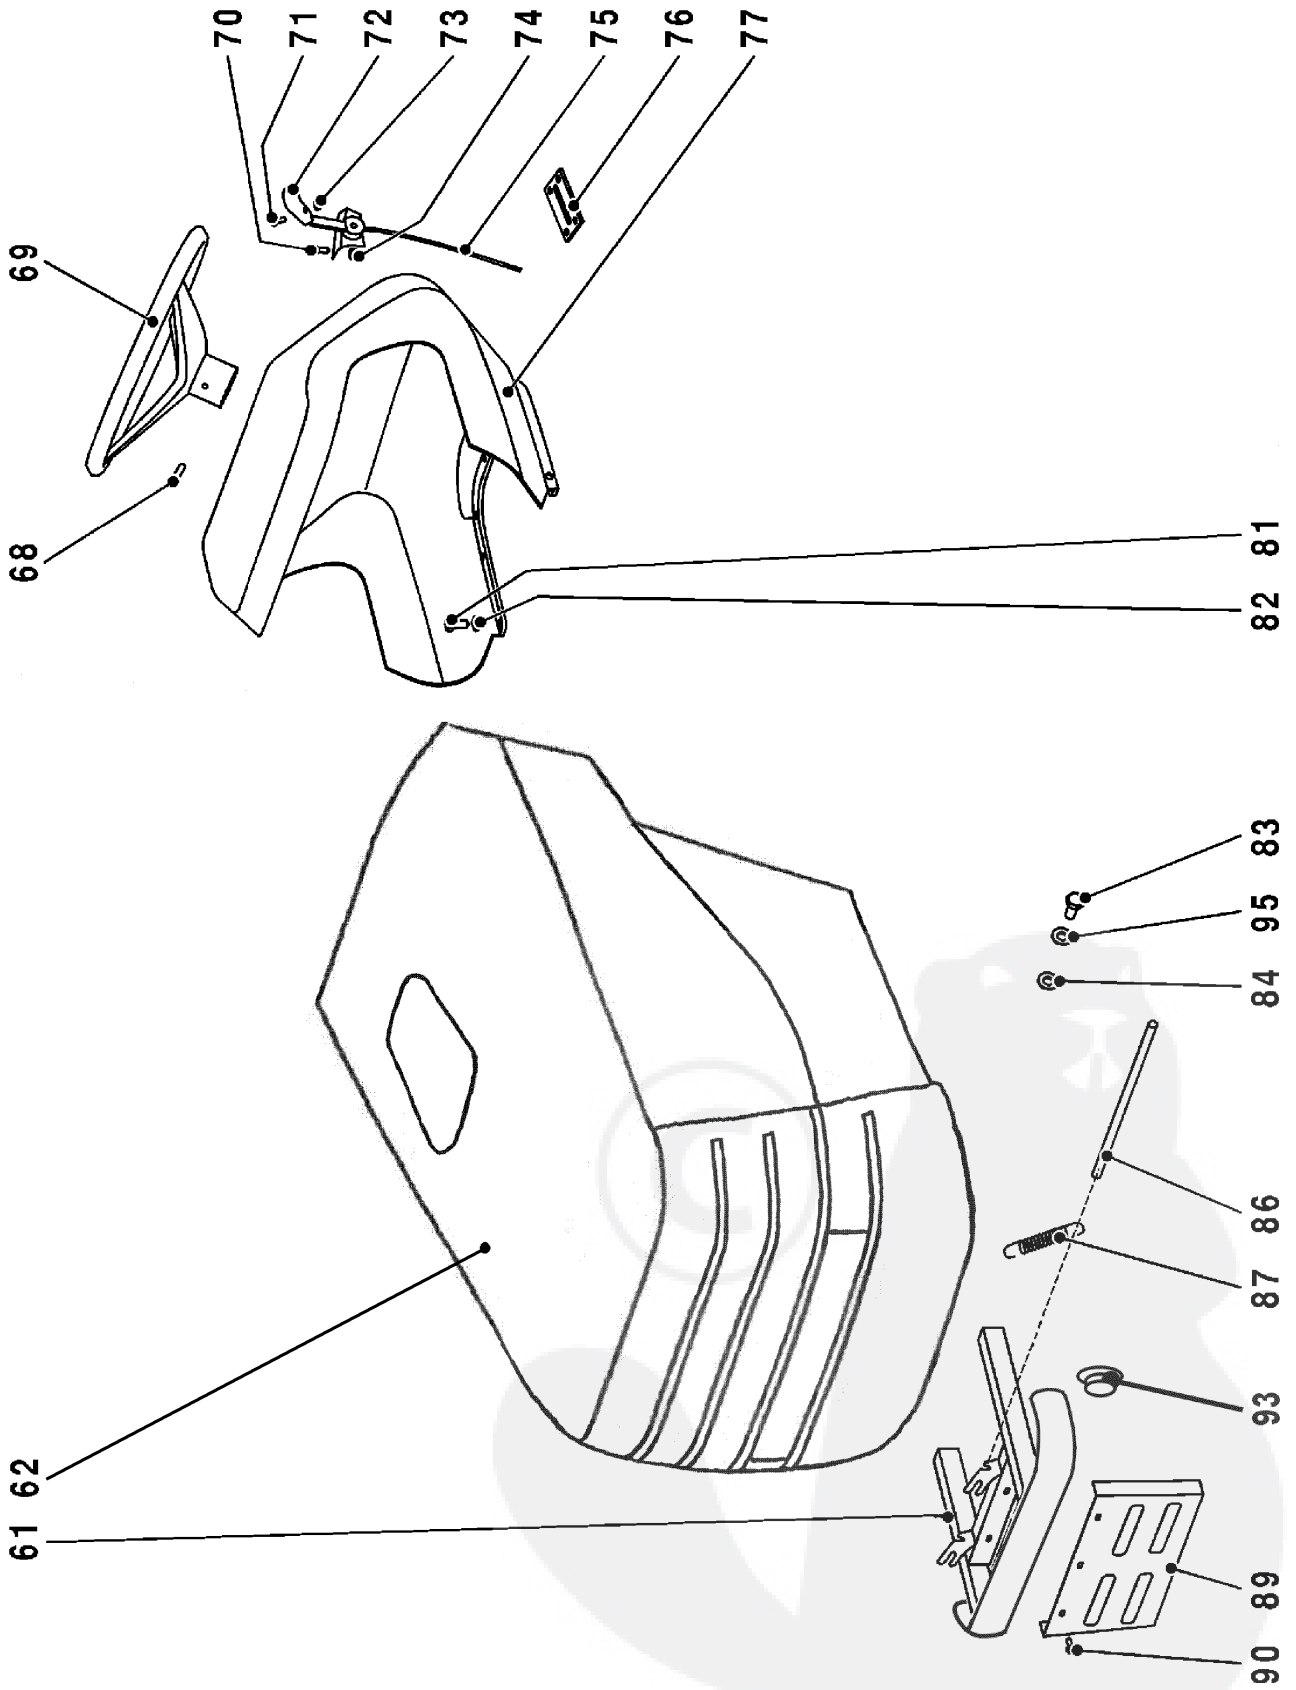

BODY ASSEMBLY - HOOD

BODY ASSEMBLY - HOOD**Section 8**

GRP	POS.	PART NO.	DESCRIPTION	Q.TY	CODE
8	61	200958645	Bumper (Senator)	1	
8	62	202958273	Hood	1	
8	68	204160001	Spring pin 6x45 ISO 8750	1	
8	69	204958063	Steering wheel	1	
8	70	254505016	Flat head screw M5x16 DIN 965 A 4.8	4	
8	71	250004014	Head-slotted screw M4x14 DIN 84 A 4.8	1	
8	72	000084414	Throttle knob - black	1	
8	73	000284240	Self locking nut M4 DIN 985 Cl.8	1	
8	74	000285912	Self locking nut M5 DIN 985 Cl.8	4	
8	75	000717739	Throttle lever assy	1	
8	76	105800812	Brace	1	
8	77	204056429	Dash panel - black	1	
8	81	220005020	Hex screw M5x20 DIN 933 8.8	6	
8	82	000239448	Flat washer 5.3 DIN 9021 B	6	
8	83	000244563	Hex screw M8x20 DIN 933 8.8	4	
8	84	000298760	Flat washer 8.4 DIN 9021 B	4	
8	86	105800818	Safety bar	1	
8	87	105800801	Hood spring	1	
8	89	195800866	Heat shield	1	
8	90	000259314	Self drilling screw 4.2x13 DIN 7504 K	3	
8	93	000305025	Hub cap GL 50x1-2.5 - black	2	
8	95	000201003	Spring washer 8 DIN 127 B	4	