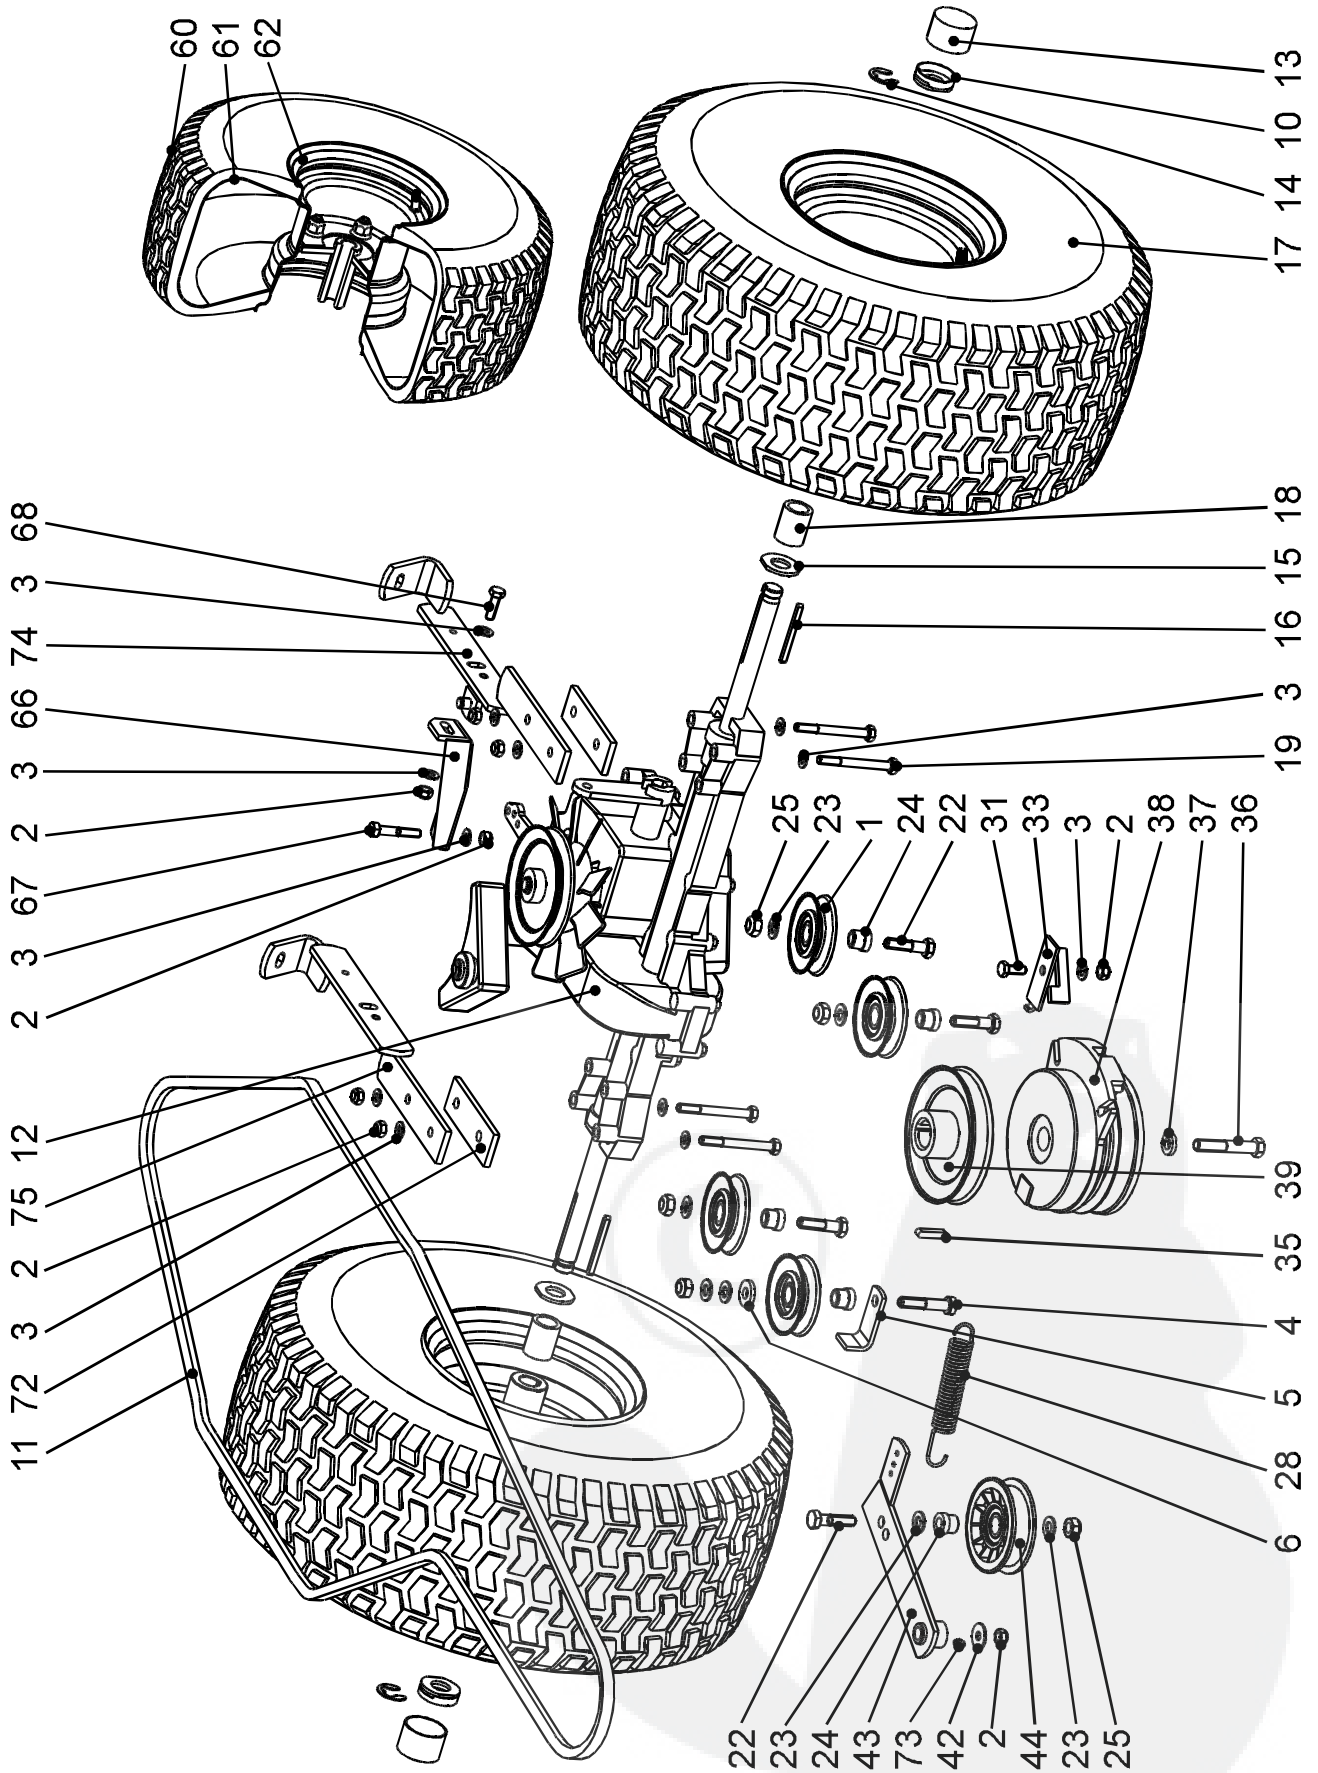

TRANSMISSION DRIVE

TRANSMISSION DRIVE

Section 3

GRP	POS.	PART NO.	DESCRIPTION	Q.TY	CODE
3	1	505900074	Idler pulley V3000-3316-steel	4	
3	2	000280885	Self locking nut M8 DIN 985 Cl.8	8	
3	3	000291500	Flat washer 8.4 DIN 125 A	12	
3	4	201852564	Hex screw M10x50 DIN 931 8.8	1	
3	5	201058144	Retainer	1	
3	6	201852454	Flat washer 10.5 DIN 7349	1	
3	10	204958041	Washer with tube	2	
3	11	200492077	Traction v-belt La 103	1	
3	12	000358698	Tuff Torq transmission K46	1	
3	13	000407121	Hub cap SC 1-1/2 - black	2	
3	14	000230230	Spring clip 15 DIN 6799	2	
3	15	000096349	Washer	2	
3	16	000299299	Square key 3/16x3/16x2.5	2	
3	17	203959262	Rear tyre wheel assy 20x10.00-8 KST	2	
3	18	200058432	Spacer, axle	2	
3	19	201221875	Hex screw M8x75 DIN 931 8.8	4	
3	22	000238414	Hex screw M10x40 DIN 931 8.8	4	
3	23	000292061	Flat washer 10.5 DIN 125 A	7	
3	24	000091993	Idler bushing	5	
3	25	000281446	Self locking nut M10 DIN 985 Cl.8	5	
3	28	200058260	Spring	1	
3	31	000244563	Hex screw M8x20 DIN 933 8.8	1	
3	33	000924605	Retainer	1	
3	35	000273955	Square key 1/4x1/4x1-1/4	1	
3	36	000294833	Clutch bolt 7/16-20x2-1/2 LG	1	
3	37	000276012	Spring washer 7/16	1	
3	38	000892595	El. magnet clutch Warner MSS-80C 5217-9	1	
3	39	200959137	Engine pulley	1	
3	42	000298760	Flat washer 8.4 DIN 9021 B	1	
3	43	200958721	Idler arm	1	
3	44	000786445	Idler pulley F 3000-0750	1	
3	60	204598004	Tyre 20x10.00-8 KENDA SUPER TURF	2	
3	61	000496826	Tube 20x10.00-8	2	
3	62	204598018	Rim complete 20x10.00-8	2	
3	66	200958444	Stabilizer	1	
3	67	000221845	Screw M8x45 DIN 931 10.9	1	
3	68	000246235	Screw M8x25 DIN 933 8.8	1	
3	72	201058448	Support plate	2	
3	73	000740113	Grease fitting MK 6 DIN 71412	1	
3	74	203958746	Bracket, left	1	
3	75	203958007	Bracket, right	1