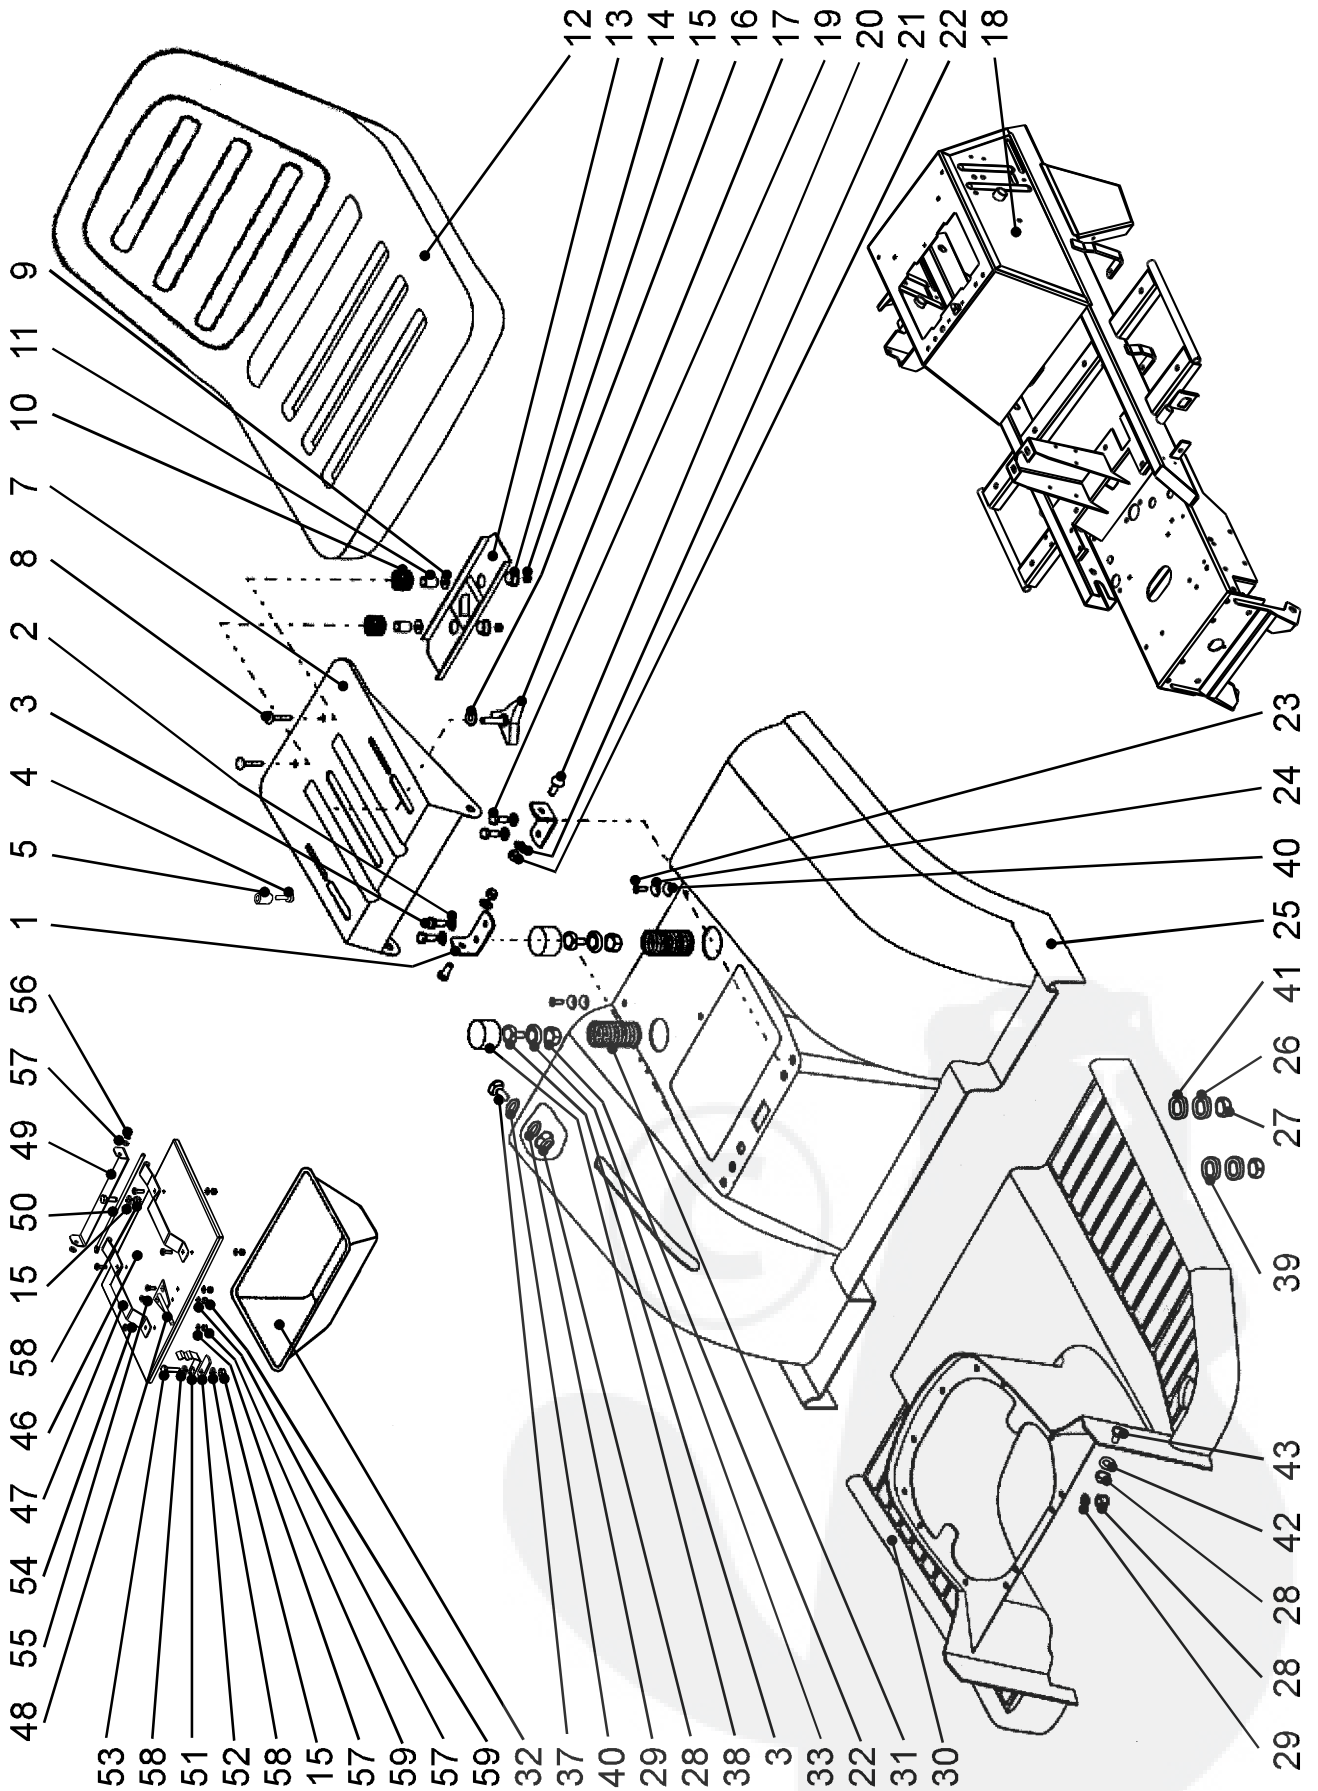

BODY ASSEMBLY - FENDER / SEAT

BODY ASSEMBLY - FENDER/SEAT

Section 8

GRP	POS.	PART NO.		Q.TY	CODE
8	1	105800940	Seat support bracket	2	
8	2	000201003	Spring washer 8 DIN 127 B	4	
8	3	000244563	Hex screw M8x20 DIN 933 8.8	5	
8	4	222008020	Hex flange bolt M8x20 DIN 6921 8.8	2	
8	5	201058223	Spacer	2	
8	7	105800939	Seat support	1	
8	8	240306030	Carriage bolt M6x30 DIN 603 6.8	2	
8	9	000298210	Flat washer 6.4 DIN 9021 B	2	
8	10	000331386	Seat spring	2	
8	11	105800935	Spacer split	2	
8	12	505900119	Seat quatro 400 071	1	
8	13	105800938	Bracket	1	
8	14	000002156	Bushing	2	
8	15	000283118	Self locking nut M6 DIN 985 Cl.8	4	
8	16	000290642	Spring washer 8 DIN 137 A	2	
8	17	203150000	Adj. knob KRG 1A 40 M8x15	2	
8	18	200958705	Chasis frame	1	
8	19	000246235	Hex screw M8x25 DIN 933 8.8	1	
8	20	000074690	Seat support screw	2	
8	21	000291500	Flat washer 8.4 DIN 125 A	2	
8	22	000280885	Self locking nut M8 DIN 985 Cl.8	4	
8	23	204200001	Flat head socket screw M5x16 DIN 7991 10.9	2	
8	24	000268774	Finishing washer 5.3 SN 213912	2	
8	25	201058080	Fender RAL 3020	1	
8	26	000292061	Flat washer 10.5 DIN 125 A	4	
8	27	000281446	Self locking nut M10 DIN 985 Cl.8	4	
8	28	000285912	Self locking nut M5 DIN 985 Cl.8	14	
8	29	000239448	Flat washer 5.3 DIN 9021 B	12	
8	30	200057102	Footrest assy - black	1	
8	31	000098692	Seat spring	2	
8	32	201058111	Storage box	1	
8	33	000298760	Flat washer 8.4 DIN 9021 B	2	
8	37	000207086	Carriage bolt M5x16 DIN 603 6.8	6	
8	38	000407121	Hub cap SC 1-1/2 - black	2	
8	39	105800864	Rubber washer 10.5	2	
8	40	105800862	Rubber washer 5.3	8	
8	41	105800870	Rubber washer 11.5	2	
8	42	000289828	Flat washer 5.3 DIN 125 A	2	
8	43	254505016	Flat head screw M5x16 DIN 965 A 4.8	2	
8	46	204056347	Storage box door	1	
8	47	204056350	Door hinge	2	
8	48	204958059	Latch	1	
8	49	204958060	Door bracket	1	
8	50	204056349	Pin	1	
8	51	204056354	Spring	1	
8	52	204056353	Support plate	1	
8	53	204206201	Hex screw M6x20 DIN 933 8.8	1	
8	54	204041205	Screw M4x12 DIN 7985 A 4.8	4	
8	55	204041206	Screw M4x12 DIN 965 A 4.8	2	
8	56	200258742	Cotter pin 1.6x12 DIN 94	1	
8	57	000200090	Flat washer 4.3 DIN 125 A	8	
8	58	000290389	Flat washer 6.4 DIN 125 A	1	
8	59	000284240	Self locking nut M4 DIN 985 Cl.8	6