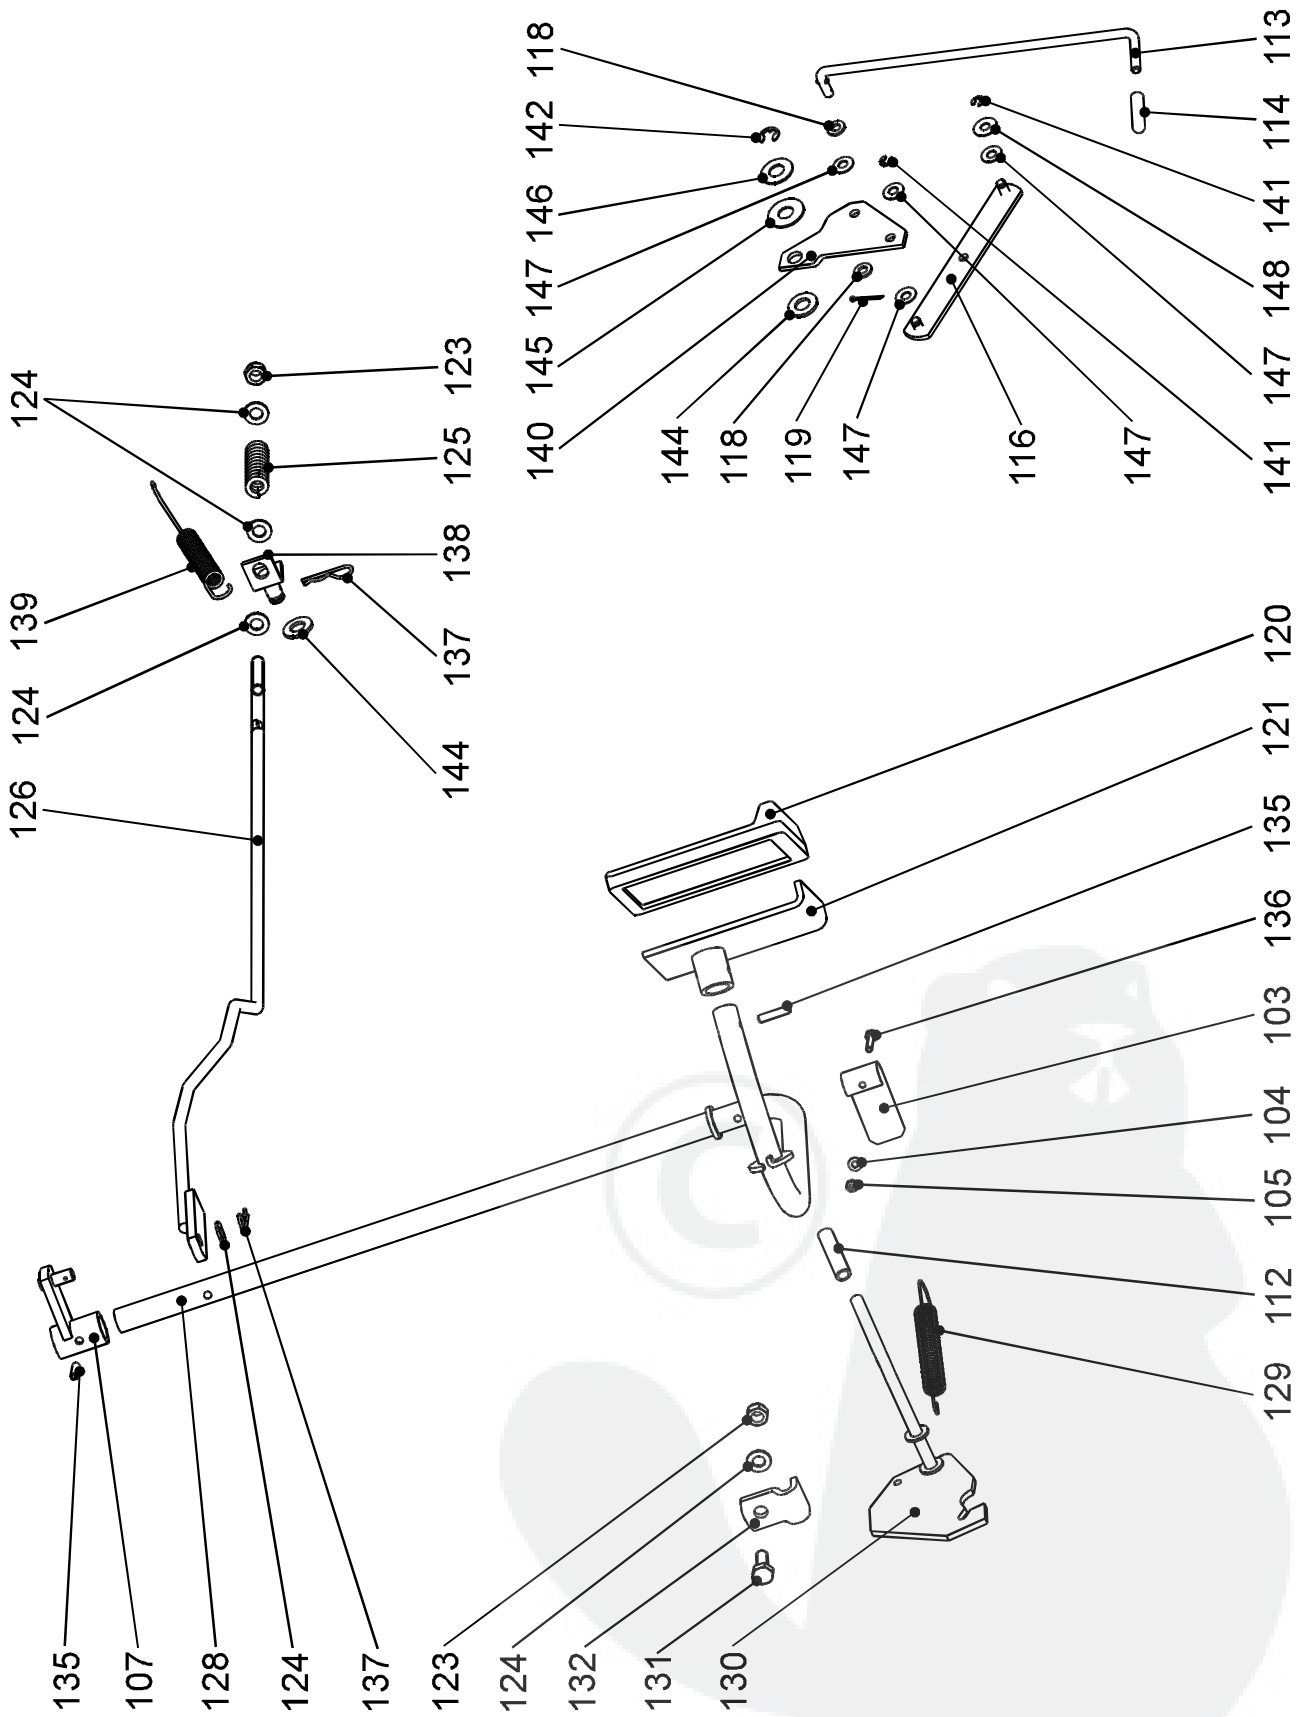

OPERATION - BRAKE/BYPASS

Section 4

GRP	POS.	PART NO.	DESCRIPTION	Q.TY	CODE
4	103	105800975	Spring lever	1	
4	104	000200090	Flat washer 4.3 DIN 125 A	1	
4	105	000284240	Self locking nut M4 DIN 985 Cl.8	1	
4	107	200958754	Bracket, brake rod	1	
4	112	000406560	Caps A281/B1 1/2	1	
4	113	200058634	Lever bypass	1	
4	114	204056342	Plastic cap	1	
4	116	201958399	Arm, by-pass lever	1	
4	118	000290389	Flat washer 6.4 DIN 125 A	2	
4	119	200258742	Cotter pin 1.6x12 DIN 94	1	
4	120	000411312	Pedal pad - black	1	
4	121	195800998	Pedal	1	
4	123	000280885	Self locking nut M8 DIN 985 Cl.8	2	
4	124	000291500	Flat washer 8.4 DIN 125 A	5	
4	125	000054340	Brake spring	1	
4	126	200958651	Brake connecting rod	1	
4	128	200958707	Brake - shaft	1	
4	129	000060280	Hand brake spring	1	
4	130	195800964	Hand brake lever	1	
4	131	000244563	Hex screw M8x20 DIN 933 8.8	1	
4	132	000048400	Parking brake lever clamp	1	
4	135	000291610	Spring pin 5x22 DIN 1481	2	
4	136	220004025	Hex screw M4x25 DIN 933 8.8	1	
4	137	200059136	Hair pin 1.8-36	2	
4	138	200958761	Bracket, brake rod	1	
4	139	200058690	Spring	1	
4	140	201058193	Plate by-pass	1	
4	141	200208243	Stirrup 4 DIN 6799	2	
4	142	000208263	Stirrup 7 DIN 6799	1	
4	144	000292061	Washer 10.5 DIN 125 A	2	
4	145	201878008	Flat washer 10.5 BN 735	1	
4	146	201852111	Spring washer 10.5 DIN 137 A	1	
4	147	201852112	Spring washer 6.4 DIN 137 A	4	
4	148	201878006	Flat washer 6.4 BN 735	1