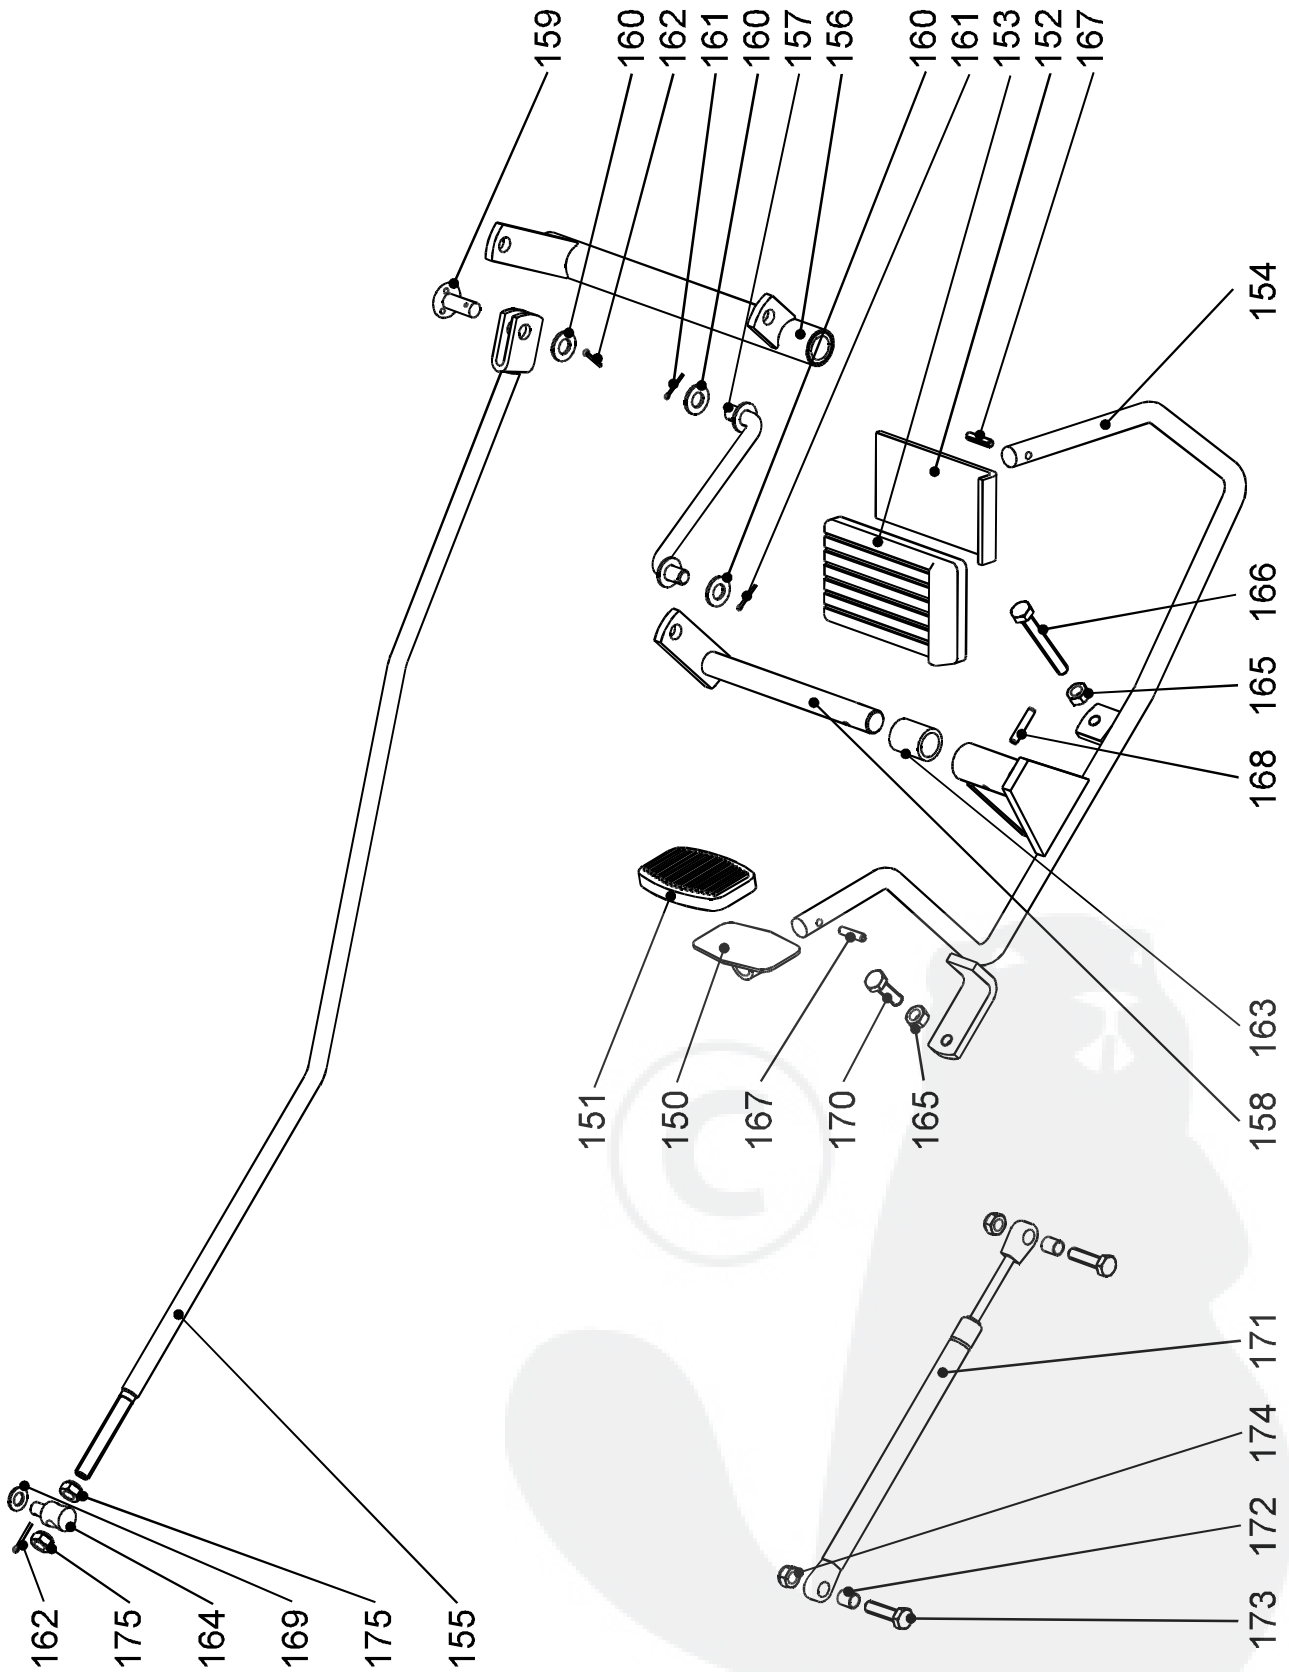

OPERATION - TRAVEL PEDALS

OPERATION - TRAVEL PEDALS

Section 4

GRP	POS.	PART NO.	DESCRIPTION	Q.TY	CODE
4	150	200958756	Travel pedal, rear	1	
4	151	000406901	Pedal pad - Skoda	1	
4	152	203958202	Travel pedal, front	1	
4	153	202056153	Pedal pad, front	1	
4	154	203958136	Travel pad weldment	1	
4	155	203958145	Tie rod	1	
4	156	200958760	Diagonal shaft	1	
4	157	203958216	Formed link	1	
4	158	200958758	Diagonal shaft	1	
4	159	200058594	Pin	1	
4	160	000292061	Washer 10.5 DIN 125 A	3	
4	161	000282218	Cotter pin 2x18 DIN 94	2	
4	162	000255530	Cotter pin 2.5x18 DIN 94	2	
4	163	200058606	Spacer	1	
4	164	203056211	Pin	1	
4	165	000272503	Nut M8 DIN 934 Cl.8	2	
4	166	204208605	Screw M8x60 DIN 933 8.8	1	
4	167	000291610	Spring pin 5x22 DIN 1481	2	
4	168	203126311	Spring pin 5x26 ISO 8748	1	
4	169	200296000	Washer 9 DIN 126	1	
4	170	000246235	Hex screw M8x25 DIN 933 8.8	1	
4	171	000719422	Damper XP-3293	1	
4	172	000029425	Spacer	2	
4	173	000245124	Hex screw M8x30 DIN 933 8.8	2	
4	174	000280885	Self locking nut M8 DIN 985 Cl.8	2	
4	175	204101009	Hex nut M10 ISO 4032 Cl.8	2