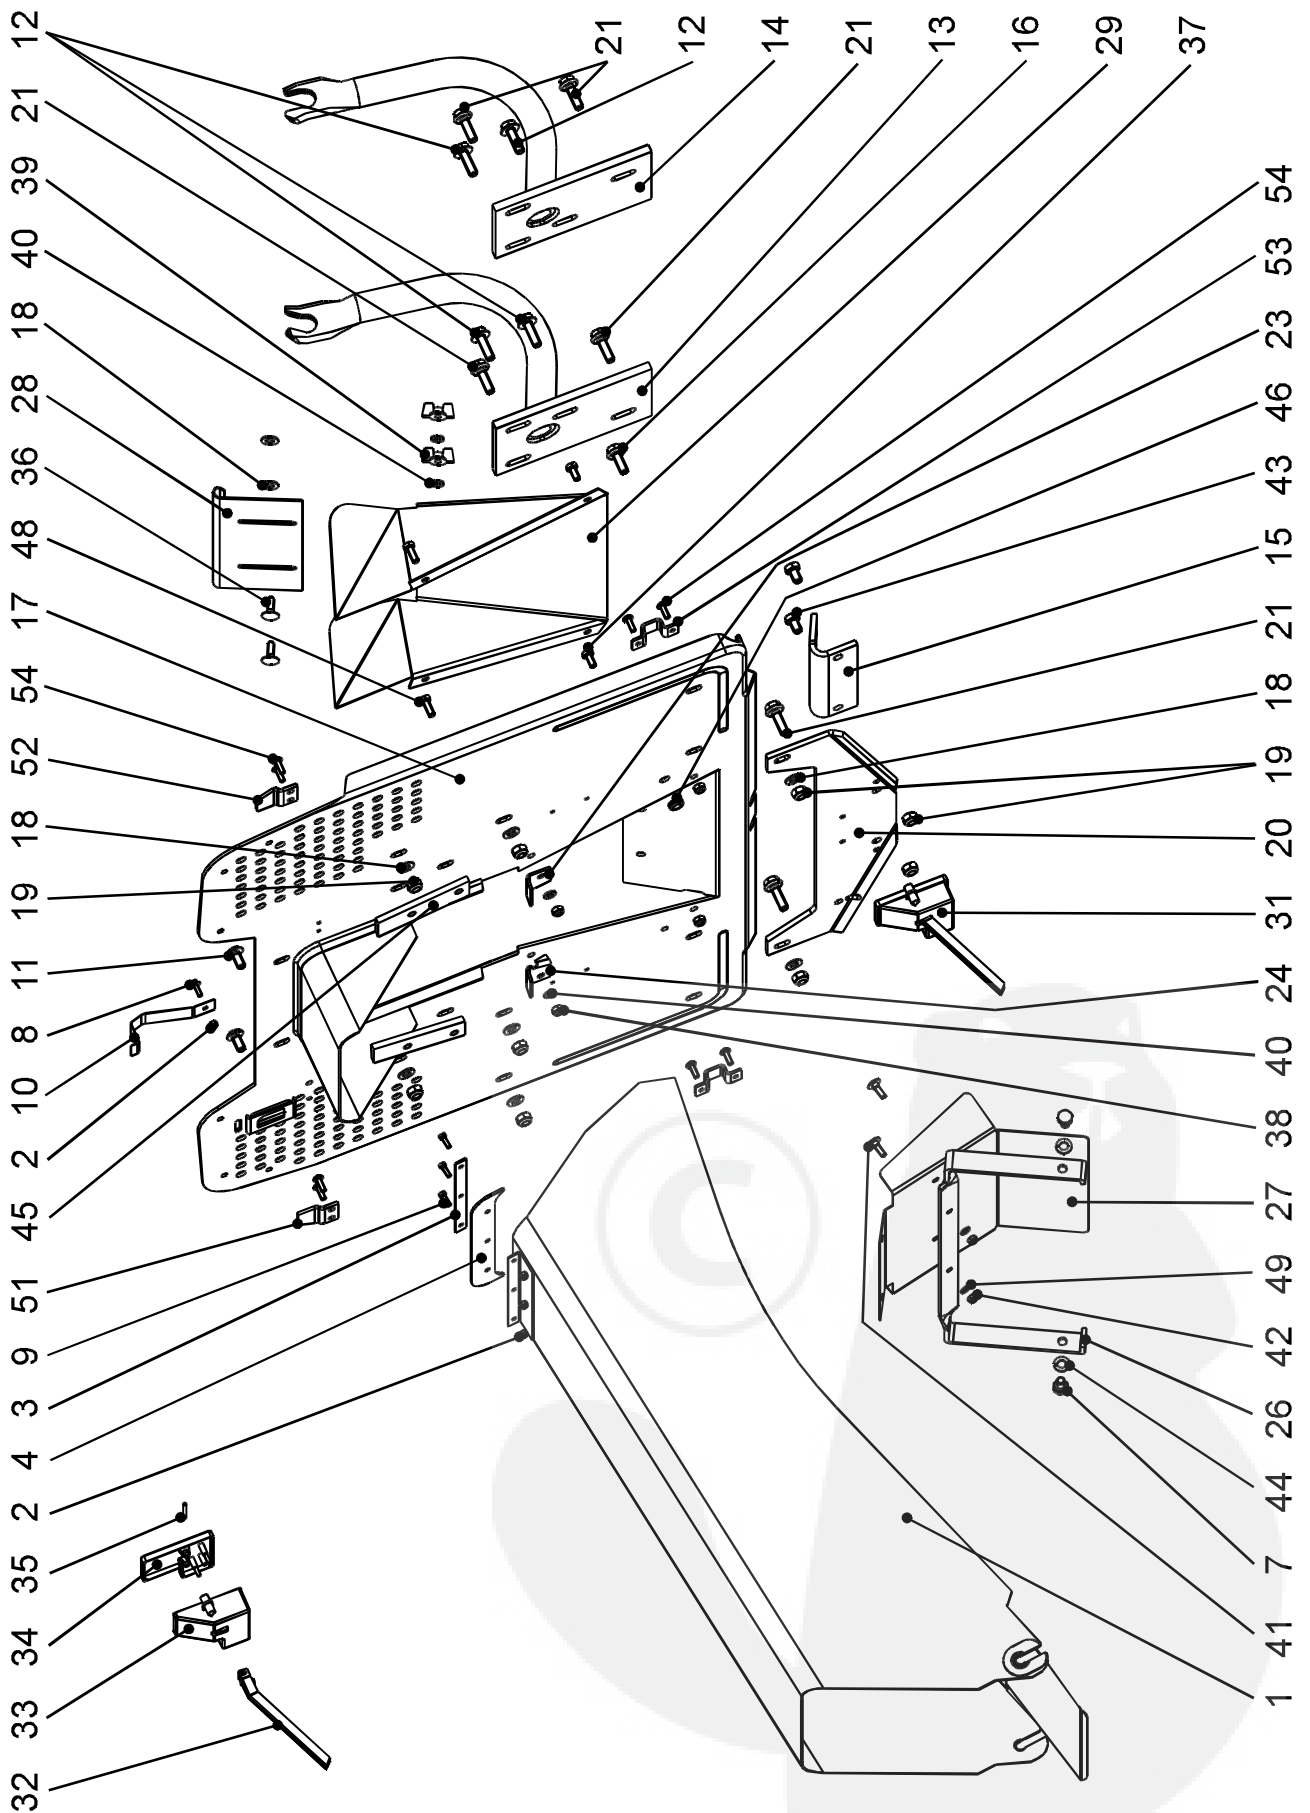

CHUTE - COLLECTOR ASSEMBLY

CHUTE - COLLECTOR ASSEMBLY

Section 6

GRP	POS.	PART NO.	DESCRIPTION	Q.TY	CODE
6	1	203958137	Tunnel	1	
6	2	000284240	Self locking nut M4 DIN 985 Cl.8	4	
6	3	000072765	Support plate	1	
6	4	000071082	Rubber seal	1	
6	7	202359367	Hex screw M8x12 DIN 933 8.8	2	
6	8	253504012	Ecofix screw M4x12 BN 4825 H 4.8	1	
6	9	000262911	Head slotted screw M4x12 DIN 84 A 8.8	3	
6	10	105800926	Switch cover	1	
6	11	255108016	Carriage bolt M8x16 BN 11252 10.9	2	
6	12	000251691	Screw M8x25 Verbus Ripp BN 2797 Cl.100	4	
6	13	200958653	Collector support, right	1	
6	14	200958652	Collector support, left	1	
6	15	200058625	Tow hitch	1	
6	16	222008020	Hex screw M8x20 DIN 6921 8.8	1	
6	17	201958419	Collector plate assy	1	
6	18	000291500	Flat washer 8.4 DIN 125 A	9	
6	19	000280885	Self locking nut M8 DIN 985 Cl.8	9	
6	20	200058623	Tow hitch support	1	
6	21	000213312	Hex screw M8x25 DIN 6921 8.8	6	
6	23	202056034	Tunnel support, left	1	
6	24	202056033	Tunnel support, right	1	
6	26	200058627	Protective shield bracket	1	
6	27	201058222	Protective shield	1	
6	28	201058237	Adjustable shield	1	
6	29	201058238	Rear plate chute	1	
6	31	200958656	Overload switch assy, complete	1	
6	32	201058119	Overload switch actuation lever	1	
6	33	201058121	Upper housing, over-load switch	1	
6	34	201058120	Lower housing, over-load switch	1	
6	35	200059134	Pin, over-load switch	1	
6	36	240306016	Carriage bolt M6x16 DIN 603 6.8	2	
6	37	000247357	Hex screw M6x12 DIN 933 8.8	2	
6	38	000283118	Self locking nut M6 DIN 985 Cl.8	4	
6	39	000846802	Plastic wing nut 1/4-20	2	
6	40	000290389	Flat washer 6.4 DIN 125 A	4	
6	41	000207086	Carriage bolt M5x16 DIN 603 6.8	2	
6	42	000285912	Nut M5 DIN 985 KL8	2	
6	43	000244563	Hex screw M8x20 DIN 933 8.8	2	
6	44	000201003	Spring washer 8 DIN 127 B	2	
6	45	201115853	Reinforcing	2	
6	46	203125379	Bushing KD 716	1	
6	48	000284449	Hex screw M6x16 DIN 933 8.8	2	
6	49	000289828	Flat washer 5.3 DIN 125 A	2	
6	51	200058397	Holder right	1	
6	52	200058398	Holder left	1	
6	53	200058393	Clip	2	
6	54	300000012	Screw 4.8x13 DIN 7981 C	8