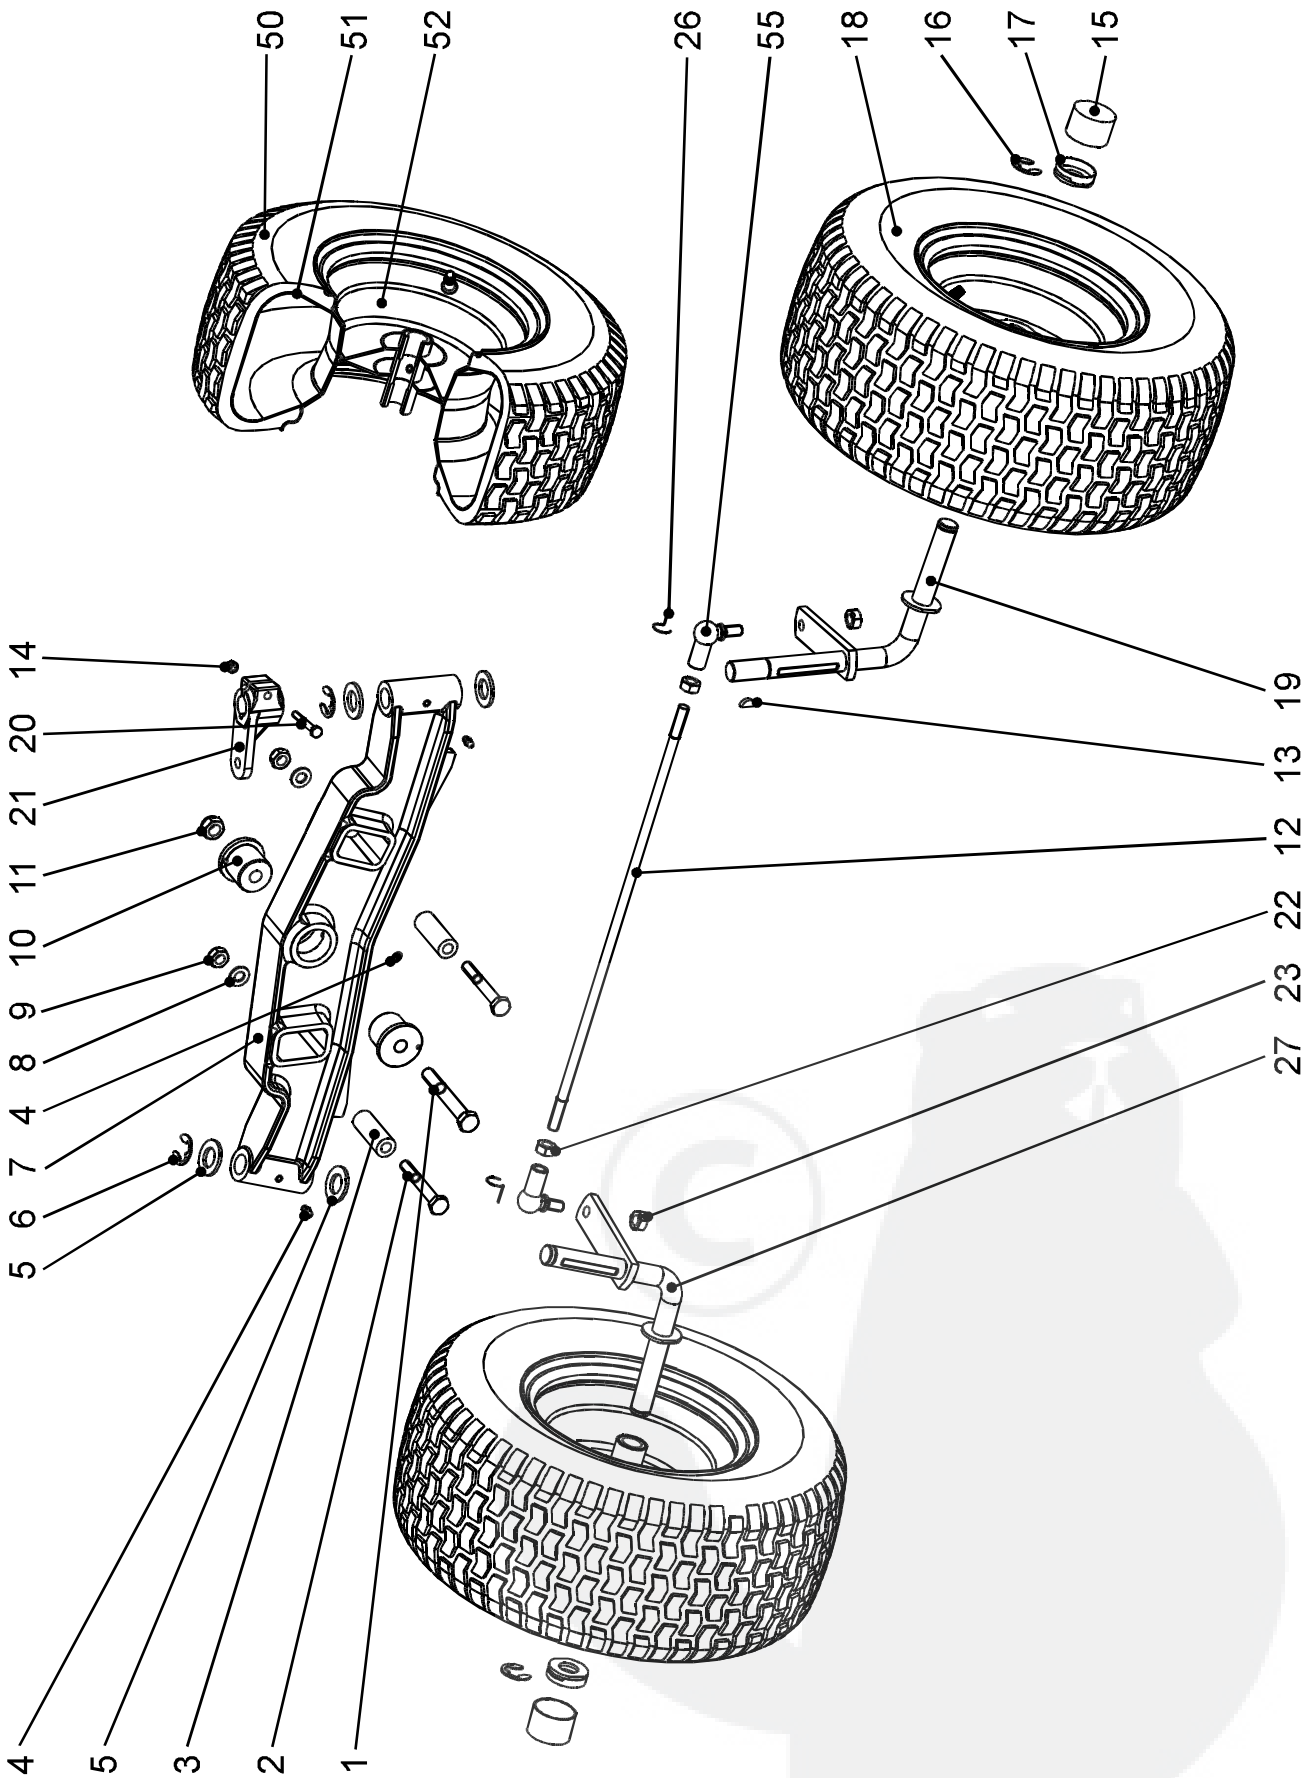

# FRONT AXLE

**FRONT AXLE**

**Section 2**

| GRP | POS. | PART NO.  | DESCRIPTION                        | Q.TY | CODE |
|-----|------|-----------|------------------------------------|------|------|
| 2   | 1    | 221012090 | Hex screw M12x90 DIN 931 8.8       | 1    |      |
| 2   | 2    | 201221175 | Hex screw M10x75 DIN 931 8.8       | 2    |      |
| 2   | 3    | 201058447 | Spacer                             | 2    |      |
| 2   | 4    | 000740113 | Grease fitting MK 6 DIN 71412      | 3    |      |
| 2   | 5    | 000295966 | Flat washer 19 DIN 125 A           | 4    |      |
| 2   | 6    | 000230230 | Spring clip 15 DIN 6799            | 2    |      |
| 2   | 7    | 000093852 | Front axle                         | 1    |      |
| 2   | 8    | 000292061 | Flat washer 10.5 DIN 125 A         | 2    |      |
| 2   | 9    | 000281446 | Self locking nut M10 DIN 985 Cl.8  | 2    |      |
| 2   | 10   | 505900004 | Front axle bushing                 | 2    |      |
| 2   | 11   | 000282557 | Self locking nut M12 DIN 982 Cl.8  | 1    |      |
| 2   | 12   | 000069080 | Tie rod front axle                 | 1    |      |
| 2   | 13   | 000207152 | Square key 5x7.5 DIN 6888          | 1    |      |
| 2   | 14   | 000283118 | Self locking nut M6 DIN 985 Cl.8   | 1    |      |
| 2   | 15   | 000407121 | Hub cap SC 1-1/2                   | 2    |      |
| 2   | 16   | 000230230 | Spring Clip 15 DIN 6799            | 2    |      |
| 2   | 17   | 204958041 | Washer with tube                   | 2    |      |
| 2   | 18   | 204959299 | Front tyre wheel assy 16x6.5-8 KST | 2    |      |
| 2   | 19   | 200958719 | Spindle, left                      | 1    |      |
| 2   | 20   | 221006045 | Hex screw M6x45 DIN 931 8.8        | 1    |      |
| 2   | 21   | 200058647 | Steering spindle lever for Y2K     | 1    |      |
| 2   | 22   | 000273625 | Hex nut M10 DIN 934 Cl.8           | 2    |      |
| 2   | 23   | 204101006 | Self locking nut M10 DIN 980 8/V   | 2    |      |
| 2   | 26   | 000235246 | Locking stirrups 16 DIN 71805 S    | 2    |      |
| 2   | 27   | 200958718 | Spindle, right                     | 1    |      |
| 2   | 50   | 204598001 | Tyre 16x6.5-8 KENDA SUPER TURF     | 2    |      |
| 2   | 51   | 000415426 | Tube 16x6.5-8                      | 2    |      |
| 2   | 52   | 204598024 | Rim complete 16x6.5-8              | 2    |      |
| 2   | 55   | 195800901 | Ball angle joint 16                | 2    |      |