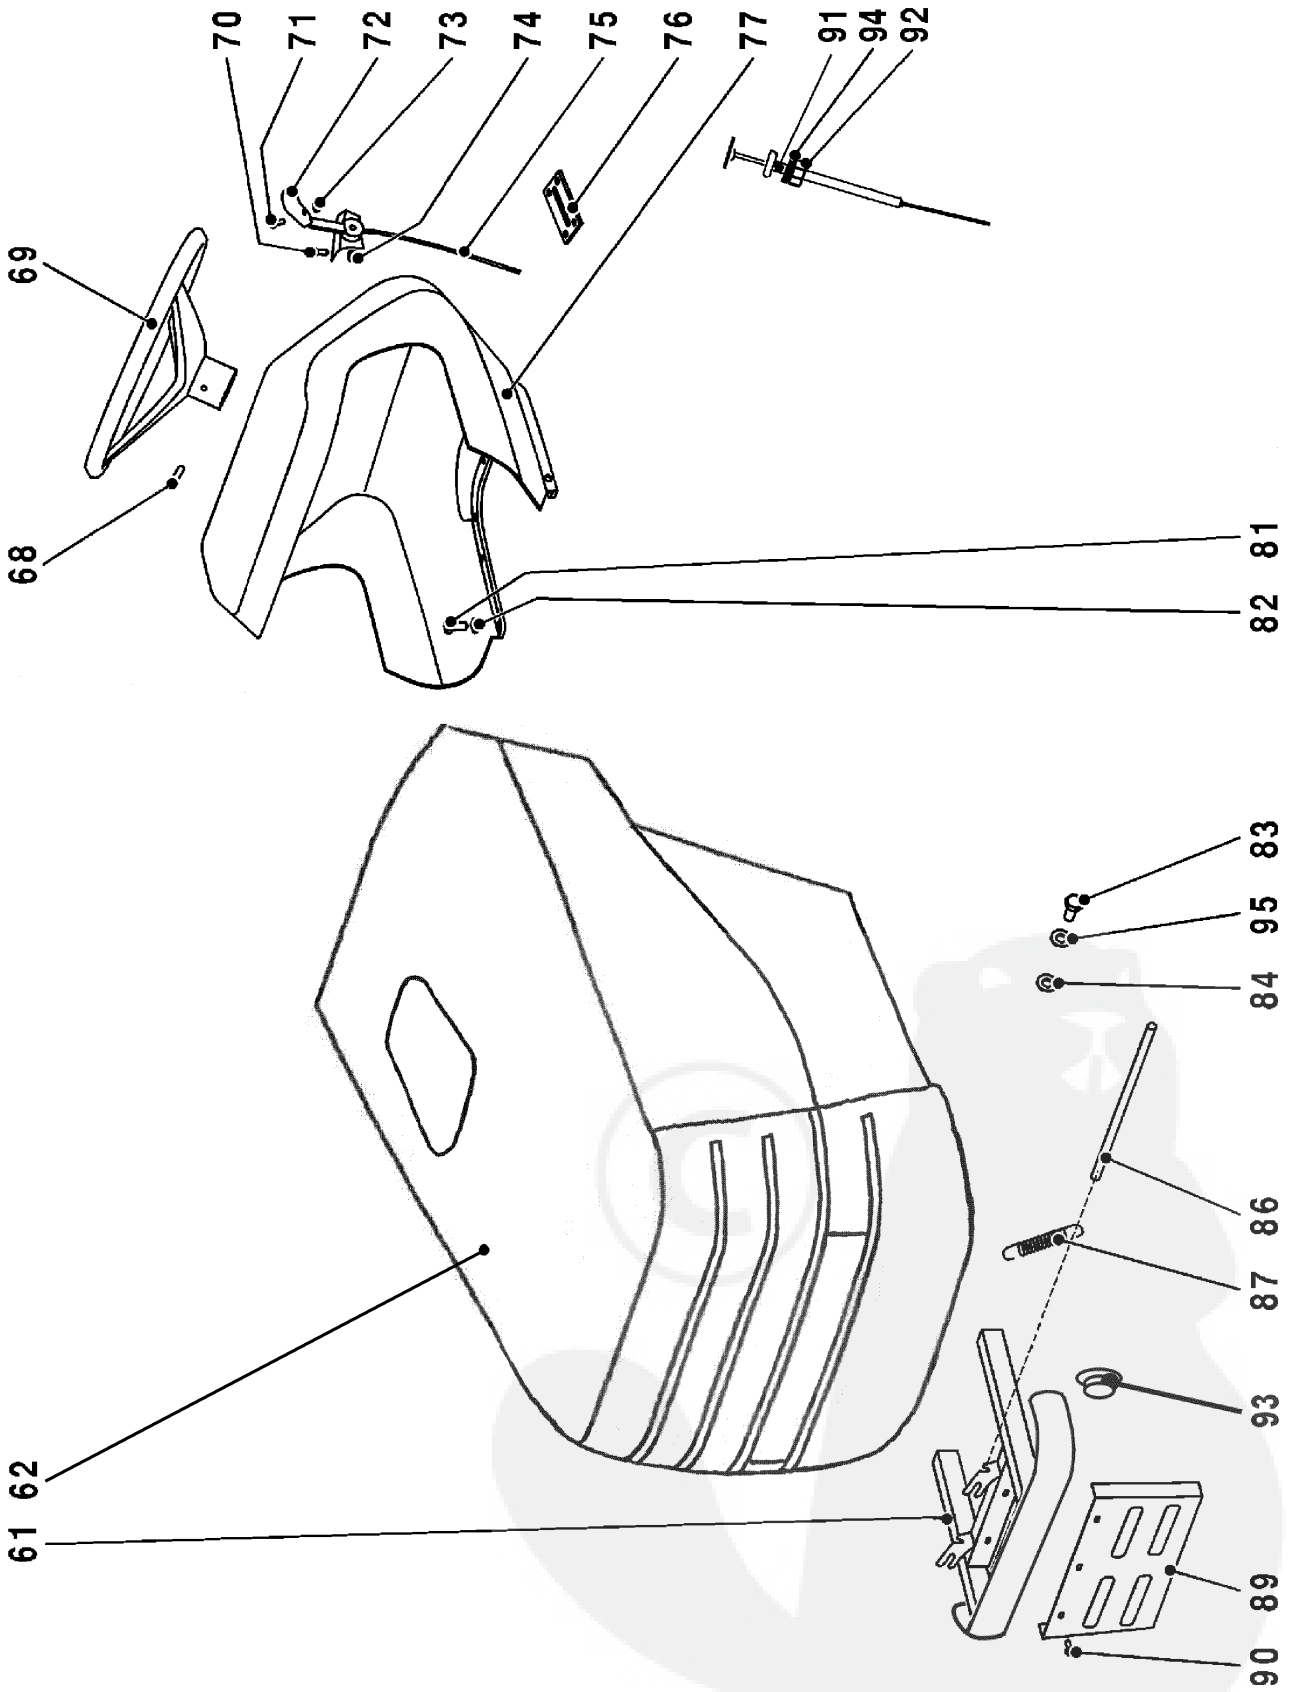

BODY ASSEMBLY - HOOD

BODY ASSEMBLY - HOOD

Section 8

GRP	POS.	PART NO.	DESCRIPTION	Q.TY	CODE
8	61	200958645	Bumper (Senator)	1	
8	62	203958083	Hood	1	
8	68	204160001	Spring pin 6x45 ISO 8750	1	
8	69	204958063	Steering wheel	1	
8	70	254505016	Flat head screw M5x16 DIN 965 A 4.8	4	
8	71	250004014	Head-slotted screw M4x14 DIN 84 A 4.8	1	
8	72	000084414	Throttle knob - black	1	
8	73	000284240	Self locking nut M4 DIN 985 Cl.8	1	
8	74	000285912	Self locking nut M5 DIN 985 Cl.8	4	
8	75	000770880	Throttle lever assy	1	
8	76	105800812	Brace	1	
8	77	204056431	Dash panel - black	1	
8	81	220005020	Hex screw M5x20 DIN 933 8.8	6	
8	82	000239448	Flat washer 5.3 DIN 9021 B	6	
8	83	000244563	Hex screw M8x20 DIN 933 8.8	4	
8	84	000298760	Flat washer 8.4 DIN 9021 B	4	
8	86	105800818	Safety bar	1	
8	87	105800801	Hood spring	1	
8	89	195800866	Heat shield	1	
8	90	000259314	Self drilling screw 4.2x13 DIN 7504 K	3	
8	91	000978450	Choke - Capro	1	
8	92	505900084	Hex nut 3/8 - 24	1	
8	93	000305025	Hub cap GL 50x1-2.5 - black	2	
8	94	201852111	Spring washer 10 DIN 137 A	1	
8	95	000201003	Spring washer 8 DIN 127 B	4