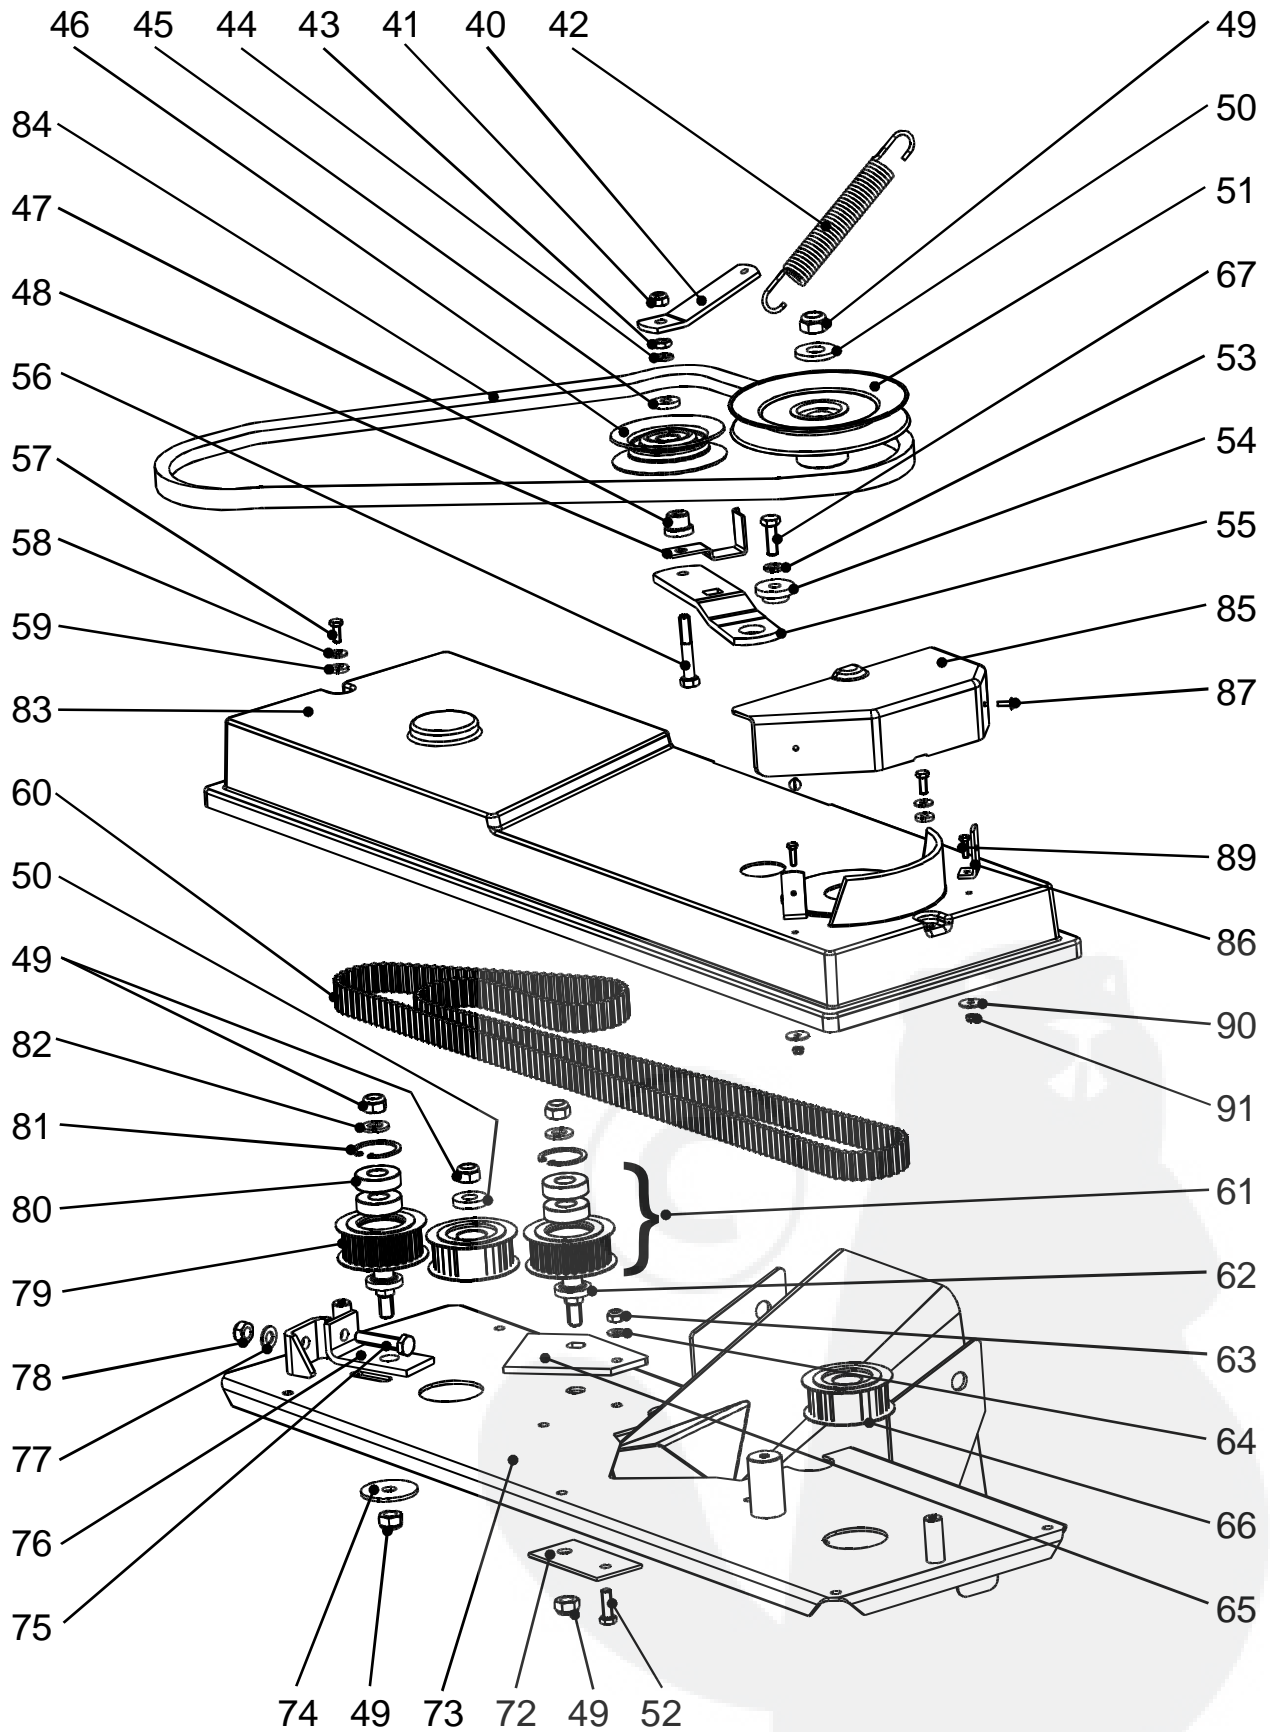

CUTTING PAN - DRIVE SYSTEM

CUTTING PAN - DRIVE SYSTEM

Section 5

GRP	POS.	PART NO.	DESCRIPTION	Q.TY	CODE
5	40	000013783	Engagement lever	1	
5	41	000280885	Self locking nut M8 DIN 985 Cl.8	1	
5	42	000320870	Spring	1	
5	43	000224730	Hex nut M8 DIN 439 B Cl.4	1	
5	44	000201003	Spring washer 8 DIN 127 B	1	
5	45	000298761	Flat washer 8.4 DIN 7349	1	
5	46	000785884	Idler pulley W3500 - 3712	1	
5	47	105800931	Bushing	1	
5	48	105800943	Belt retainer	1	
5	49	000282557	Self locking nut M12 DIN 985 Cl.8	6	
5	50	000078573	Washer	2	
5	51	200959490	Drive pulley	1	
5	52	000246235	Hex screw M8x25 DIN 933 8.8	1	
5	53	000202114	Spring washer 10 DIN 127 B	1	
5	54	204056386	Shoulder spacer	1	
5	55	105800944	Idler arm	1	
5	56	000221850	Hex screw M8x50 DIN 931 8.8	1	
5	57	000284449	Hex screw M6x16 DIN 933 8.8	2	
5	58	271030064	Flat washer 6.4 BN 737	2	
5	59	105800863	Rubber washer 6.4	2	
5	60	200492067	Cog belt 25DS 8M 2000	1	
5	61	200958489	Cog pulley assy	2	
5	62	200058370	Cog pulley pin	2	
5	63	000280885	Self locking nut M8 DIN 985 Cl.8	1	
5	64	000291500	Flat washer 8.4 DIN 125 A	1	
5	65	105800945	Pulley support	1	
5	66	200958491	Drive cog pulley 25	2	
5	67	000267476	Hex screw M10x25 DIN 933 8.8	1	
5	72	105800946	Flat washer	1	
5	73	204958035	Blade drive plate assy	1	
5	74	505900043	Cog pulley washer	1	
5	75	201852183	Hex screw M10x50 DIN 933 8.8	1	
5	76	105800947	Bracket idler	1	
5	77	000292061	Flat washer 10.5 DIN 125 A	1	
5	78	000281446	Self locking nut M10 DIN 985 Cl.8	1	
5	79	200958492	Cog pulley 25	2	
5	80	201878011	Bearing 6203 2RS P6	4	
5	81	275100040	Locking ring 40 DIN 472	2	
5	82	000293172	Flat washer 13 DIN 125 A	2	
5	83	203056270	Belt cover - black	1	
5	84	000433103	V-Belt 17x1400Li B55	1	
5	85	203056142	Drive pulley cover - black	1	
5	86	203056019	Cover holder	2	
5	87	203125378	Bolt M4x12 4.6 BN 354	2	
5	89	000254067	Hex screw M5x16 DIN 933 8.8	2	
5	90	203125377	Flat washer 5x20 BN 732	2	
5	91	000285912	Self locking nut M5 DIN 985 Cl.8	2