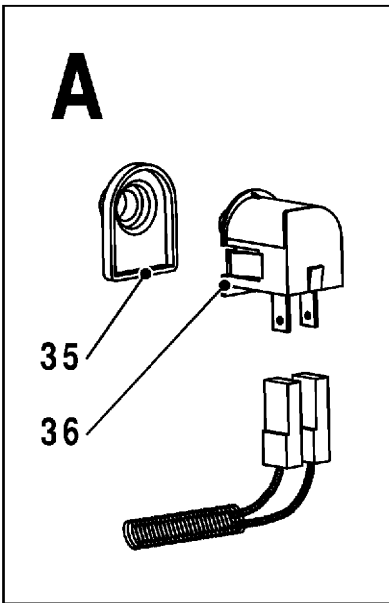

ELECTRICAL - SWITCHES (1)

Section 9

GRP	POS.	PART NO.	DESCRIPTION	Q.TY	CODE
9	35	505900049	Protective cover 9910	2	
9	36	000877943	Switch DELTA 6440-04	3	
9	38	201852333	Screw 2.9x13 DIN 7981 Z	2	
9	39	201958440	Control modulus HYDRO-01	1	
9	40	200058252	Holder modulus	1	
9	41	201852334	Flat washer 3 DIN 125 A	2	
9	47	000247357	Hex screw M6x12 DIN 933 8.8	2	
9	48	000200442	Spring washer 6 DIN 127 B	2	
9	49	000290389	Flat washer 6.4 DIN 125 A	2	
9	50	000277816	Nut W 1/4" - 20	1	
9	51	000453332	Rubber boot 16x11	1	
9	52	195800916	El. starter lead (10)	1	
9	53	000821117	Solenoid 94255/12V - 150A	1	
9	54	203356752	Screw 4.2x13 DIN 7981 F	2