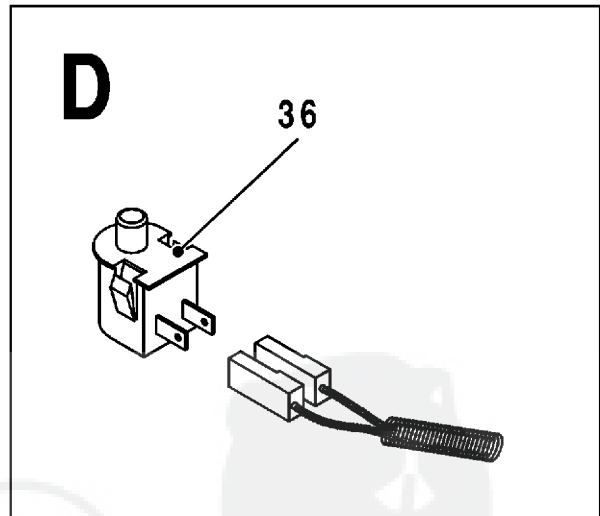

ELECTRICAL - SWITCHES (1)

Section 9

GRP	POS.	PART NO.	DESCRIPTION	Q.TY	CODE
9	35	505900049	Protective cover 9910	2	
9	36	000877943	Switch DELTA 6440-04	3	
9	38	201852333	Screw 2.9x13 DIN 7981 Z	2	
9	39	201958440	Control modulus HYDRO-01	1	
9	40	200058252	Holder modulus	1	
9	41	201852334	Flat washer 3 DIN 125 A	2	
9	47	000247357	Hex screw M6x12 DIN 933 8.8	2	
9	48	000200442	Spring washer 6 DIN 127 B	2	
9	49	000290389	Flat washer 6.4 DIN 125 A	2	
9	50	000277816	Nut W 1/4" - 20	1	
9	51	000453332	Rubber boot 16x11	1	
9	52	195800916	El. starter lead (10)	1	
9	53	000821117	Solenoid 94255/12V - 150A	1	
9	54	203356752	Screw 4.2x13 DIN 7981 F	2