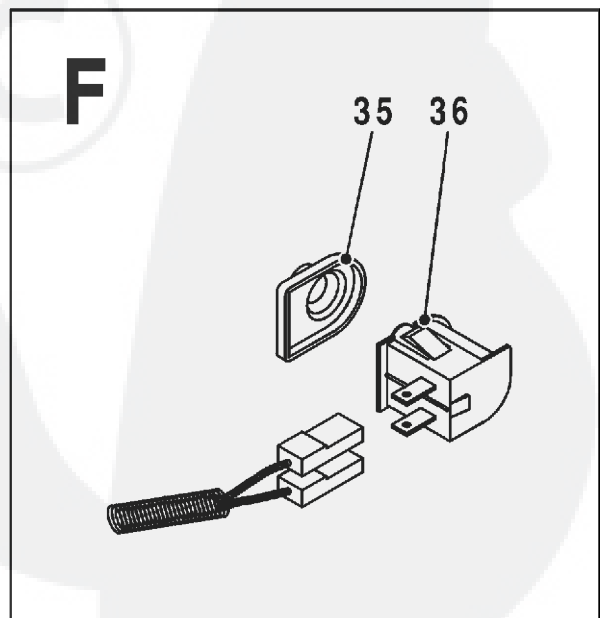

ELECTRICAL - SWITCHES (1)

Section 9

GRP	POS.	PART NO.	DESCRIPTION	Q.TY	CODE
9	35	505900049	Protective cover 9910	2	
9	36	000877943	Switch DELTA 6440-04	3	
9	38	201852333	Screw 2.9x13 DIN 7981 Z	2	
9	39	201958440	Control modulus HYDRO-01	1	
9	40	200058252	Holder modulus	1	
9	41	201852334	Flat washer 3 DIN 125 A	2	
9	47	000247357	Hex screw M6x12 DIN 933 8.8	2	
9	48	000200442	Spring washer 6 DIN 127 B	2	
9	49	000290389	Flat washer 6.4 DIN 125 A	2	
9	50	000277816	Nut W 1/4" - 20	1	
9	51	000453332	Rubber boot 16x11	1	
9	52	195800916	El. starter lead (10)	1	
9	53	000821117	Solenoid 94255/12V - 150A	1	
9	54	203356752	Screw 4.2x13 DIN 7981 F	2