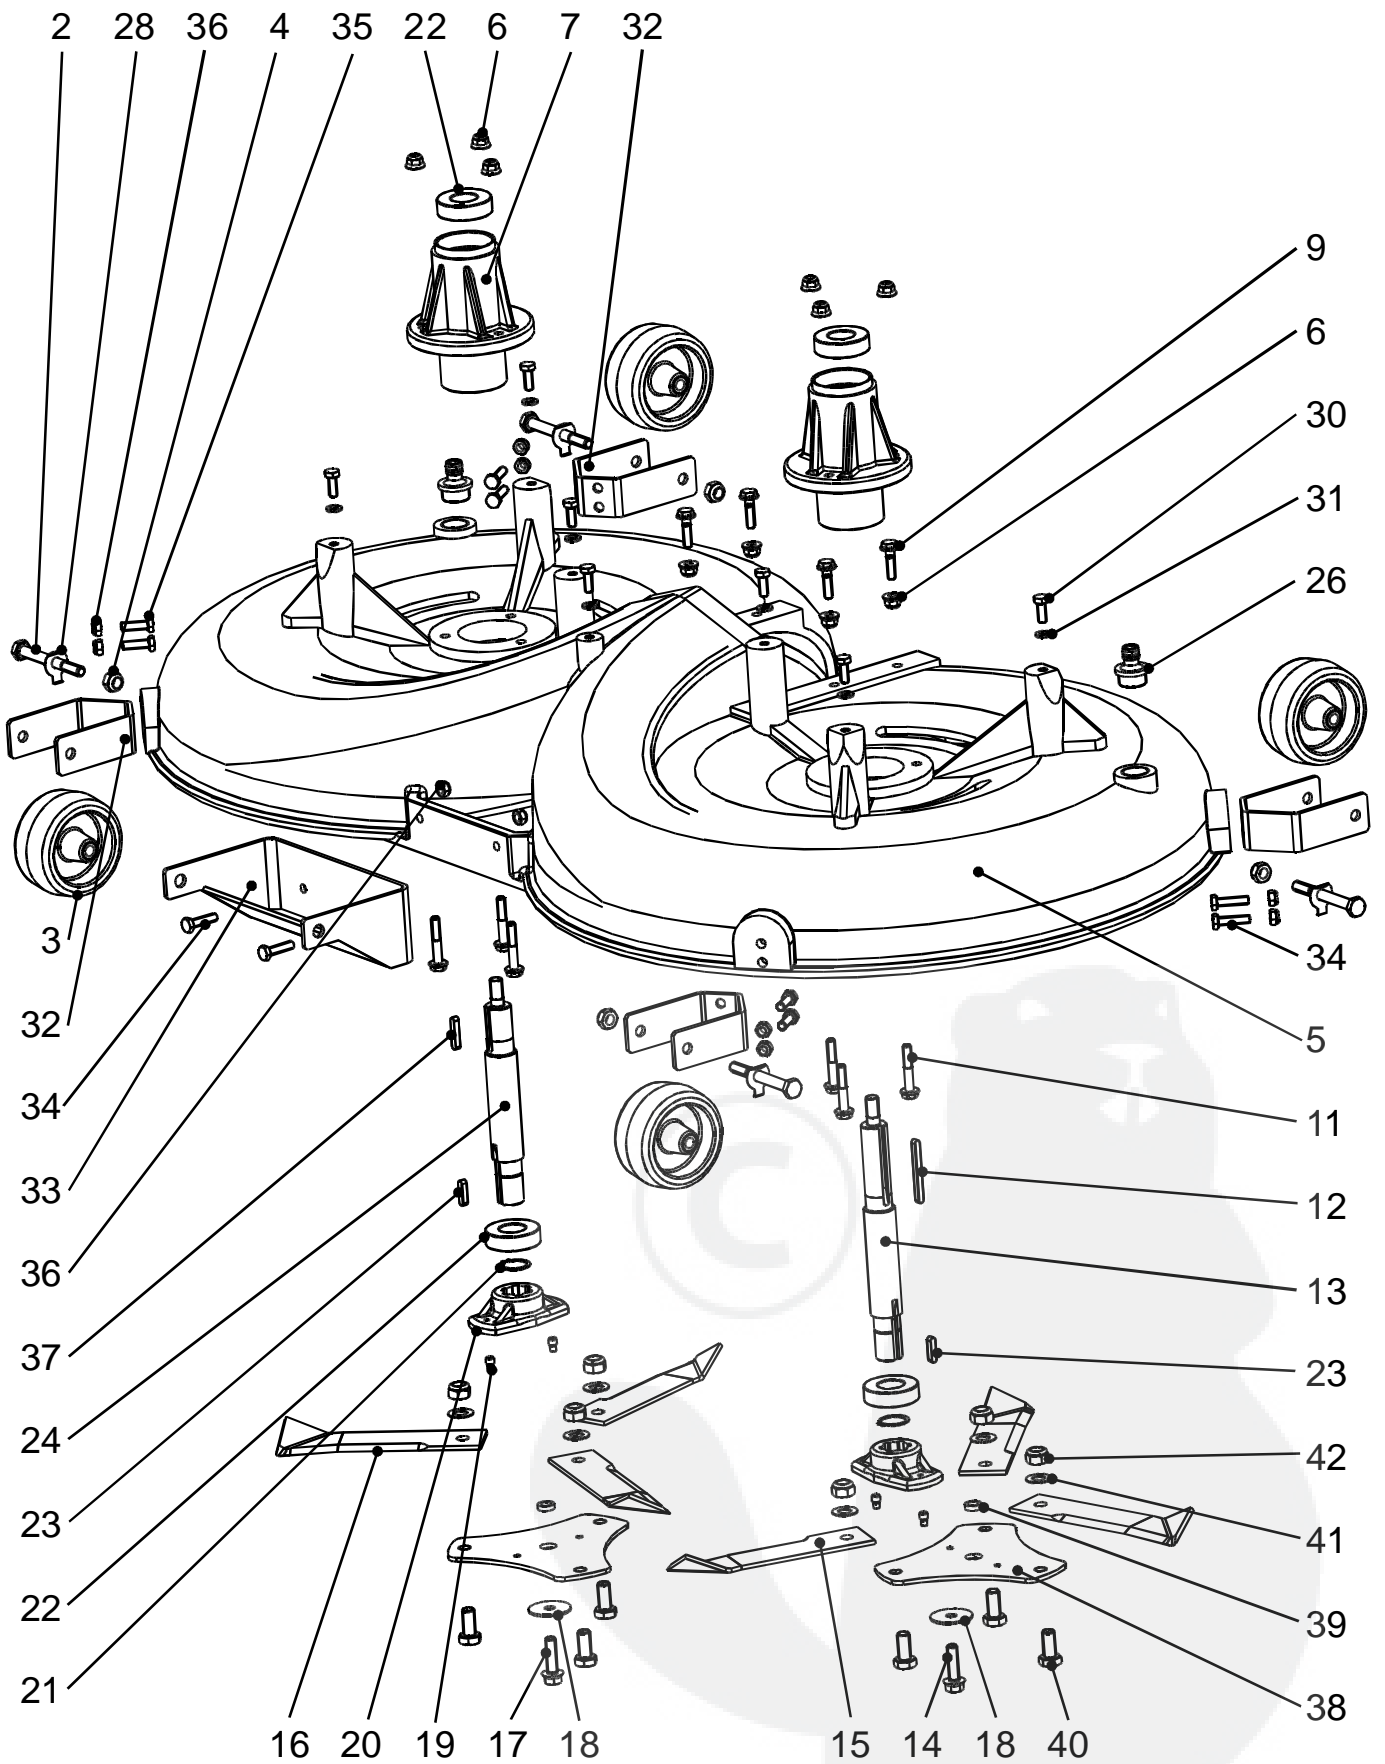

**CUTTING PAN - MOWER HOUSING COMPL.**

**Section 5**

| GRP | POS. | PART NO.  | DESCRIPTION                              | Q.TY | CODE |
|-----|------|-----------|--|------|------|
| 5   | 1    | 204122043 | Cutting system, complete                 | 1    |      |
| 5   | 2    | 221010090 | Hex screw M10x90 DIN 931 8.8             | 4    |      |
| 5   | 3    | 105700018 | Gauge wheel                              | 4    |      |
| 5   | 4    | 000281446 | Self locking nut M10 DIN 985 Cl.8        | 4    |      |
| 5   | 5    | 203056149 | Mower housing, complete                  | 1    |      |
| 5   | 6    | 232108008 | Self locking flange nut M8 DIN 6926 Cl.8 | 10   |      |
| 5   | 7    | 000015532 | Quill housing                            | 2    |      |
| 5   | 9    | 201852083 | Hex flange bolt M8x30 DIN 6921 8.8       | 4    |      |
| 5   | 11   | 201852073 | Hex flange bolt M8x45 DIN 6921 8.8       | 6    |      |
| 5   | 12   | 000106590 | Key 6h9x6x63 DIN 6885 A                  | 1    |      |
| 5   | 13   | 200058311 | Blade shaft, left                        | 1    |      |
| 5   | 14   | 000233453 | Hex screw M10x1x35                       | 1    |      |
| 5   | 15   | 205056439 | Blade, left                              | 1    |      |
| 5   | 16   | 205056438 | Blade, right                             | 1    |      |
| 5   | 17   | 000245025 | Hex screw M10x1x35, left                 | 1    |      |
| 5   | 18   | 505900073 | Belleville washer                        | 2    |      |
| 5   | 19   | 000281490 | Grooved shear pin                        | 4    |      |
| 5   | 20   | 202058022 | Blade adaptor                            | 2    |      |
| 5   | 21   | 000296076 | Locking ring 25 DIN 471                  | 2    |      |
| 5   | 22   | 201878010 | Bearing 6205 2RS P6                      | 4    |      |
| 5   | 23   | 000206030 | Square key 6h9x6x25 DIN 6885 A           | 2    |      |
| 5   | 24   | 200058310 | Blade shaft, right                       | 1    |      |
| 5   | 26   | 203001020 | Plastic connection 3/4"                  | 2    |      |
| 5   | 28   | 201852163 | Washer 10.5 DIN 93                       | 4    |      |
| 5   | 30   | 000244563 | Hex screw M8x20 DIN 933 8.8              | 7    |      |
| 5   | 31   | 000201003 | Spring washer 8 DIN 127 B                | 7    |      |
| 5   | 32   | 203056145 | Gauge wheel bracket                      | 4    |      |
| 5   | 33   | 203958194 | Front suspension                         | 1    |      |
| 5   | 34   | 000245124 | Hex screw M8x30 DIN 933 8.8              | 6    |      |
| 5   | 35   | 000246235 | Hex screw M8x25 DIN 933 8.8              | 4    |      |
| 5   | 36   | 000280885 | Self locking nut M8 DIN 985 Cl.8         | 10   |      |
| 5   | 37   | 201852173 | Square key 6h9x6x32 DIN 6885 A           | 1    |      |
| 5   | 38   | 205056435 | Blade adaptor                            | 2    |      |
| 5   | 39   | 105800795 | Spacer                                   | 2    |      |
| 5   | 40   | 205204141 | Screw M12x1.5x25 DIN 961 8.8             | 6    |      |
| 5   | 41   | 205204027 | Spring washer 13 DIN 137 B               | 6    |      |
| 5   | 42   | 205204142 | Self locking nut M12x1.5 DIN 985 Cl.8    | 6    |      |