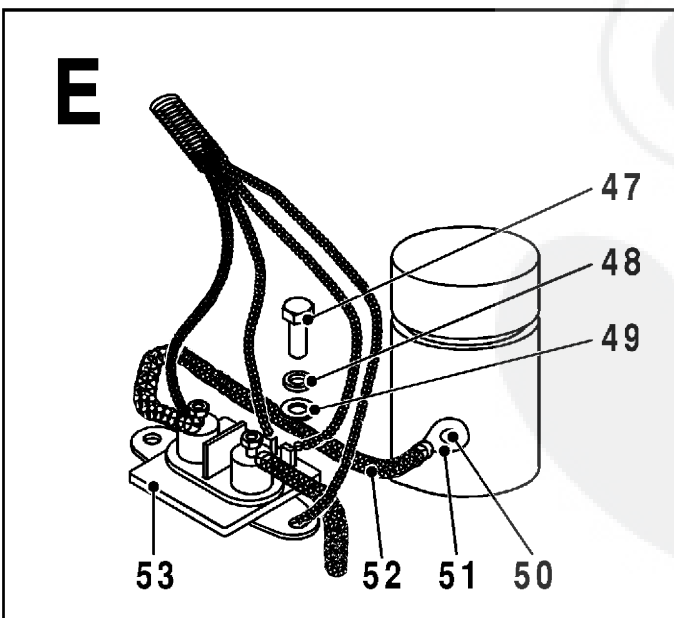

ELECTRICAL - SWITCHES (1)

Section 9

GRP	POS.	PART NO.	DESCRIPTION	Q.TY	CODE
9	35	505900049	Protective cover 9910	2	
9	36	000877943	Switch DELTA 6440-04	3	
9	38	201852333	Screw 2.9x13 DIN 7981 Z	2	
9	39	201958440	Control modulus HYDRO-01	1	
9	40	200058252	Holder modulus	1	
9	41	201852334	Flat washer 3 DIN 125 A	2	
9	47	000247357	Hex screw M6x12 DIN 933 8.8	2	
9	48	000200442	Spring washer 6 DIN 127 B	2	
9	49	000290389	Flat washer 6.4 DIN 125 A	2	
9	50	000277816	Nut W 1/4" - 20	1	
9	51	000453332	Rubber boot 16x11	1	
9	52	195800916	El. starter lead (10)	1	
9	53	000821117	Solenoid 94255/12V - 150A	1	
9	54	203356752	Screw 4.2x13 DIN 7981 F	2