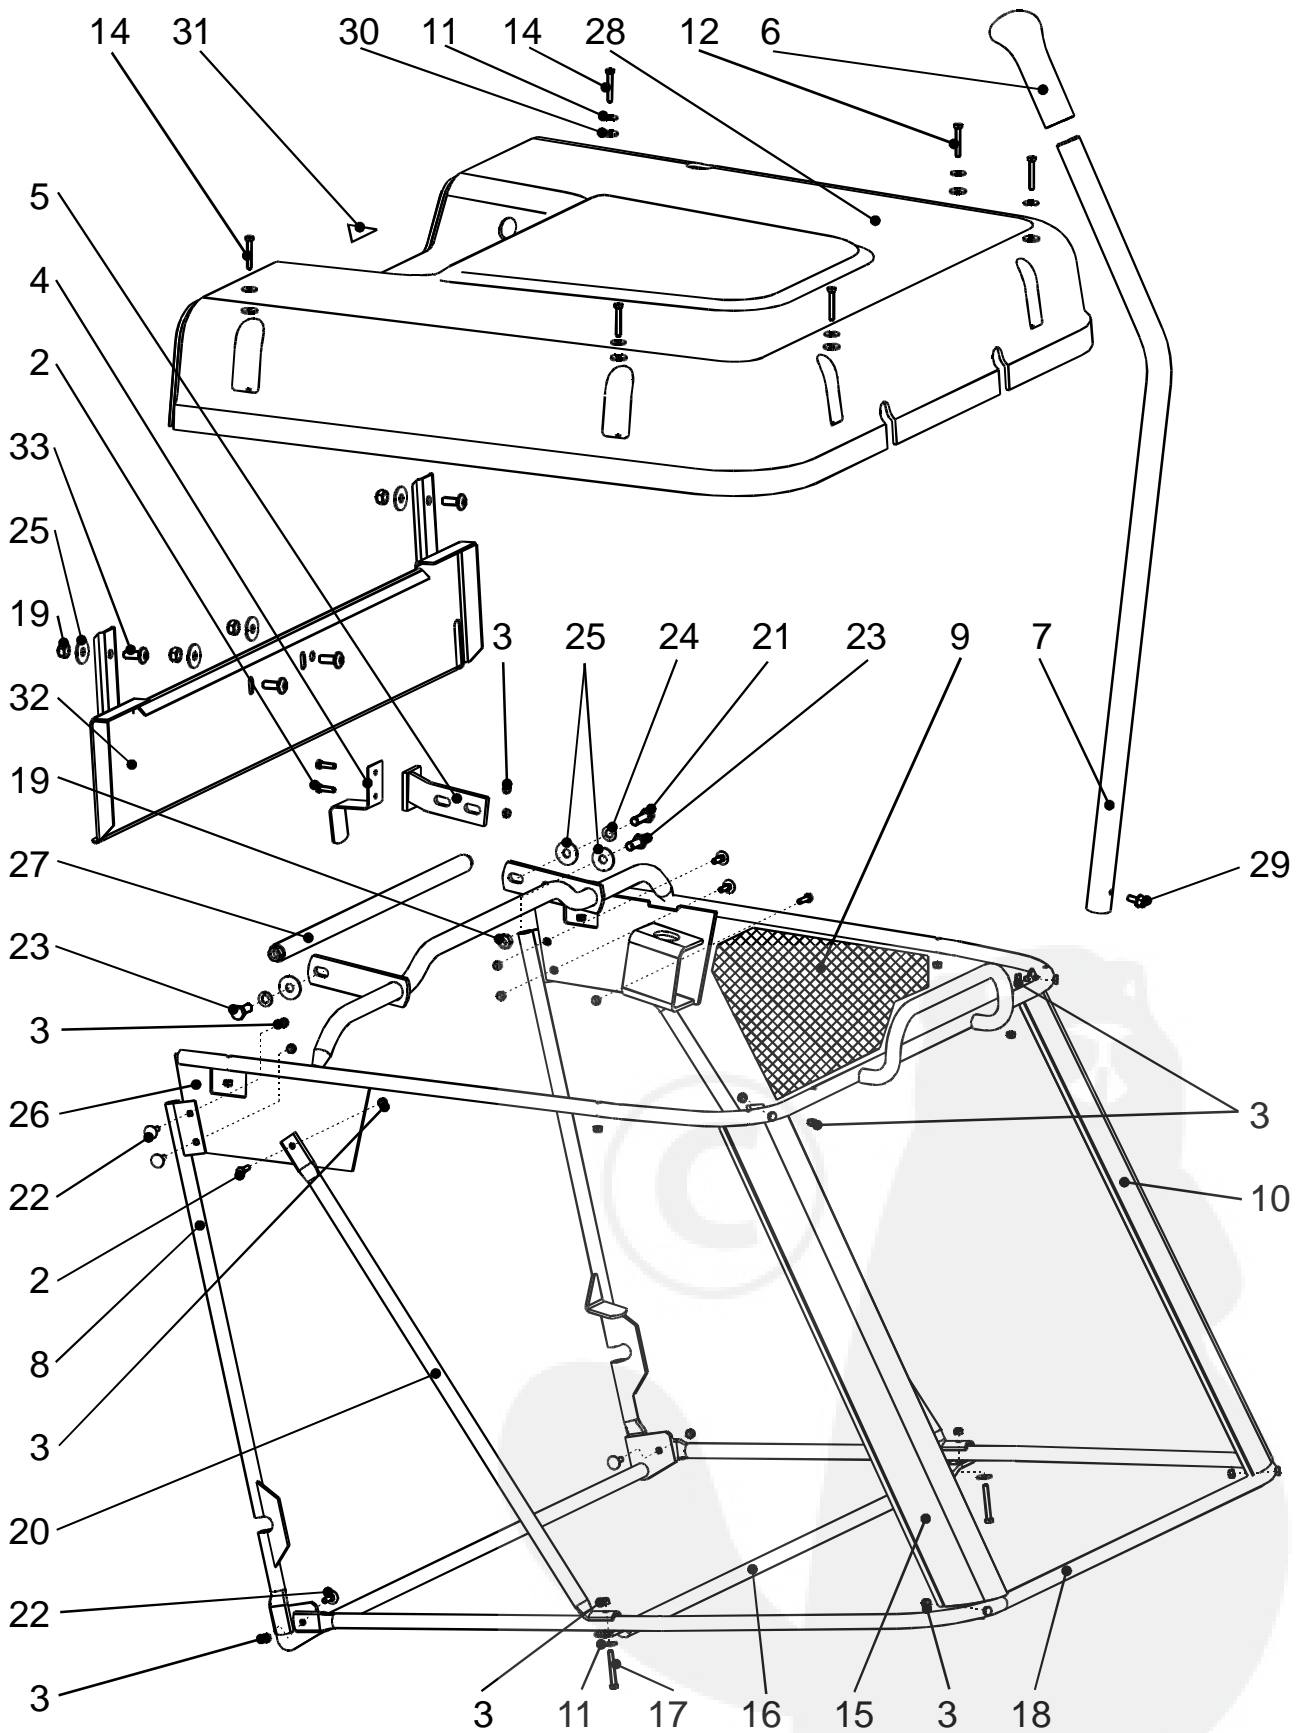

# GRASS COLLECTOR ASSEMBLY

**GRASS COLLECTOR ASSEMBLY**

**Section 7**

| GRP | POS. | PART NO.  | DESCRIPTION                                | Q.TY | CODE |
|-----|------|-----------|--|------|------|
| 7   | 1    | 203958086 | Grass collector assy                       | 1    |      |
| 7   | 2    | 000254067 | Hex screw M5x16 DIN 933 8.8                | 4    |      |
| 7   | 3    | 000285912 | Self locking nut M5 DIN 985 Cl.8           | 22   |      |
| 7   | 4    | 105800918 | Collector spring, interlock                | 1    |      |
| 7   | 5    | 201958329 | Spring bracket                             | 1    |      |
| 7   | 6    | 000489951 | Handle grip, dump lever                    | 1    |      |
| 7   | 7    | 105800952 | Dumping lever                              | 1    |      |
| 7   | 8    | 205956019 | Front frame assy                           | 1    |      |
| 7   | 9    | 205056445 | Grass collector bag                        | 1    |      |
| 7   | 10   | 205956039 | Corner support - right                     | 1    |      |
| 7   | 11   | 000239448 | Flat washer 5.3 DIN 9021 B                 | 8    |      |
| 7   | 12   | 000272635 | Hex screw M5x30 DIN 933 8.8                | 4    |      |
| 7   | 14   | 000286605 | Hex screw M5x25 DIN 933 8.8                | 2    |      |
| 7   | 15   | 205956040 | Corner support- left                       | 1    |      |
| 7   | 16   | 205056425 | Connecting brace                           | 1    |      |
| 7   | 17   | 000283250 | Hex screw M5x35 DIN 933 8.8                | 2    |      |
| 7   | 18   | 205956042 | Bottom frame assy                          | 1    |      |
| 7   | 19   | 000280885 | Self locking nut M8 DIN 985 Cl.8           | 5    |      |
| 7   | 20   | 205056418 | Brace                                      | 2    |      |
| 7   | 21   | 000246235 | Hex screw M8x25 DIN 933 8.8                | 1    |      |
| 7   | 22   | 000207086 | Carriage bolt M5x16 DIN 603 6.8            | 6    |      |
| 7   | 23   | 000244563 | Hex screw M8x20 DIN 933 8.8                | 2    |      |
| 7   | 24   | 000201003 | Spring washer 8 DIN 127 B                  | 2    |      |
| 7   | 25   | 000298760 | Flat washer 8.4 DIN 9021 B                 | 7    |      |
| 7   | 26   | 205956043 | Top frame assy                             | 1    |      |
| 7   | 27   | 000978604 | Lift handle                                | 1    |      |
| 7   | 28   | 203056257 | Collector cover RAL 7016                   | 1    |      |
| 7   | 29   | 505900065 | Taptite thread form screw M6x12 DIN 7500 D | 1    |      |
| 7   | 30   | 105800862 | Rubber washer 5                            | 6    |      |
| 7   | 31   | 000639144 | Decal arrow                                | 1    |      |
| 7   | 32   | 205956020 | Plate                                      | 1    |      |
| 7   | 33   | 205204139 | Screw M8x20 BN 11252                       | 4    |      |