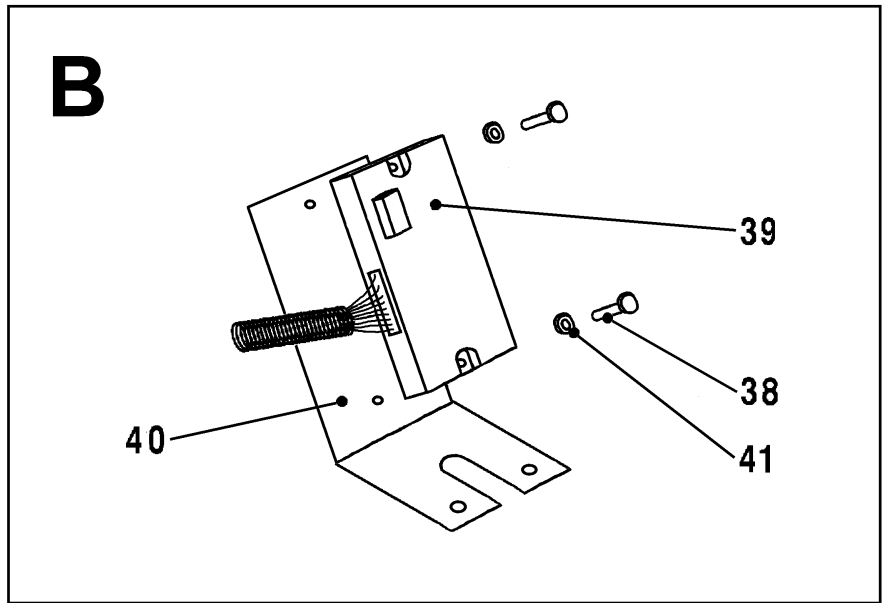

ELECTRICAL - SWITCHES (1)

Section 9

GRP	POS.	PART NO.	DESCRIPTION	Q.TY	CODE
9	35	505900049	Protective cover 9910	2	
9	36	000877943	Switch DELTA 6440-04	3	
9	38	201852333	Screw 2.9x13 DIN 7981 Z	2	
9	39	201958440	Control modulus HYDRO-01	1	
9	40	200058252	Holder modulus	1	
9	41	201852334	Flat washer 3 DIN 125 A	2	
9	47	000247357	Hex screw M6x12 DIN 933 8.8	2	
9	48	000200442	Spring washer 6 DIN 127 B	2	
9	49	000290389	Flat washer 6.4 DIN 125 A	2	
9	50	000277816	Nut W 1/4" - 20	1	
9	51	000453332	Rubber boot 16x11	1	
9	52	195800916	El. starter lead (10)	1	
9	53	000821117	Solenoid 94255/12V - 150A	1	
9	54	203356752	Screw 4.2x13 DIN 7981 F	2