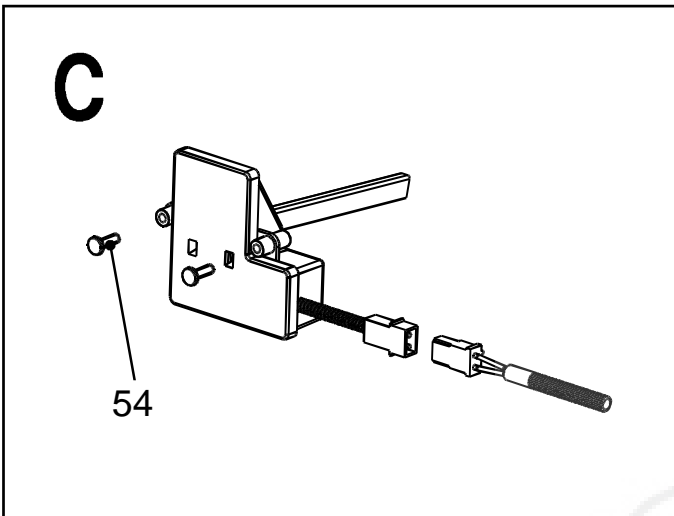

ELECTRICAL - SWITCHES (1)

Section 9

GRP	POS.	PART NO.	DESCRIPTION	Q.TY	CODE
9	35	505900049	Protective cover 9910	2	
9	36	000877943	Switch DELTA 6440-04	3	
9	38	201852333	Screw 2.9x13 DIN 7981 Z	2	
9	39	201958440	Control modulus HYDRO-01	1	
9	40	200058252	Holder modulus	1	
9	41	201852334	Flat washer 3 DIN 125 A	2	
9	47	000247357	Hex screw M6x12 DIN 933 8.8	2	
9	48	000200442	Spring washer 6 DIN 127 B	2	
9	49	000290389	Flat washer 6.4 DIN 125 A	2	
9	50	000277816	Nut W 1/4" - 20	1	
9	51	000453332	Rubber boot 16x11	1	
9	52	195800916	El. starter lead (10)	1	
9	53	000821117	Solenoid 94255/12V - 150A	1	
9	54	203356752	Screw 4.2x13 DIN 7981 F	2