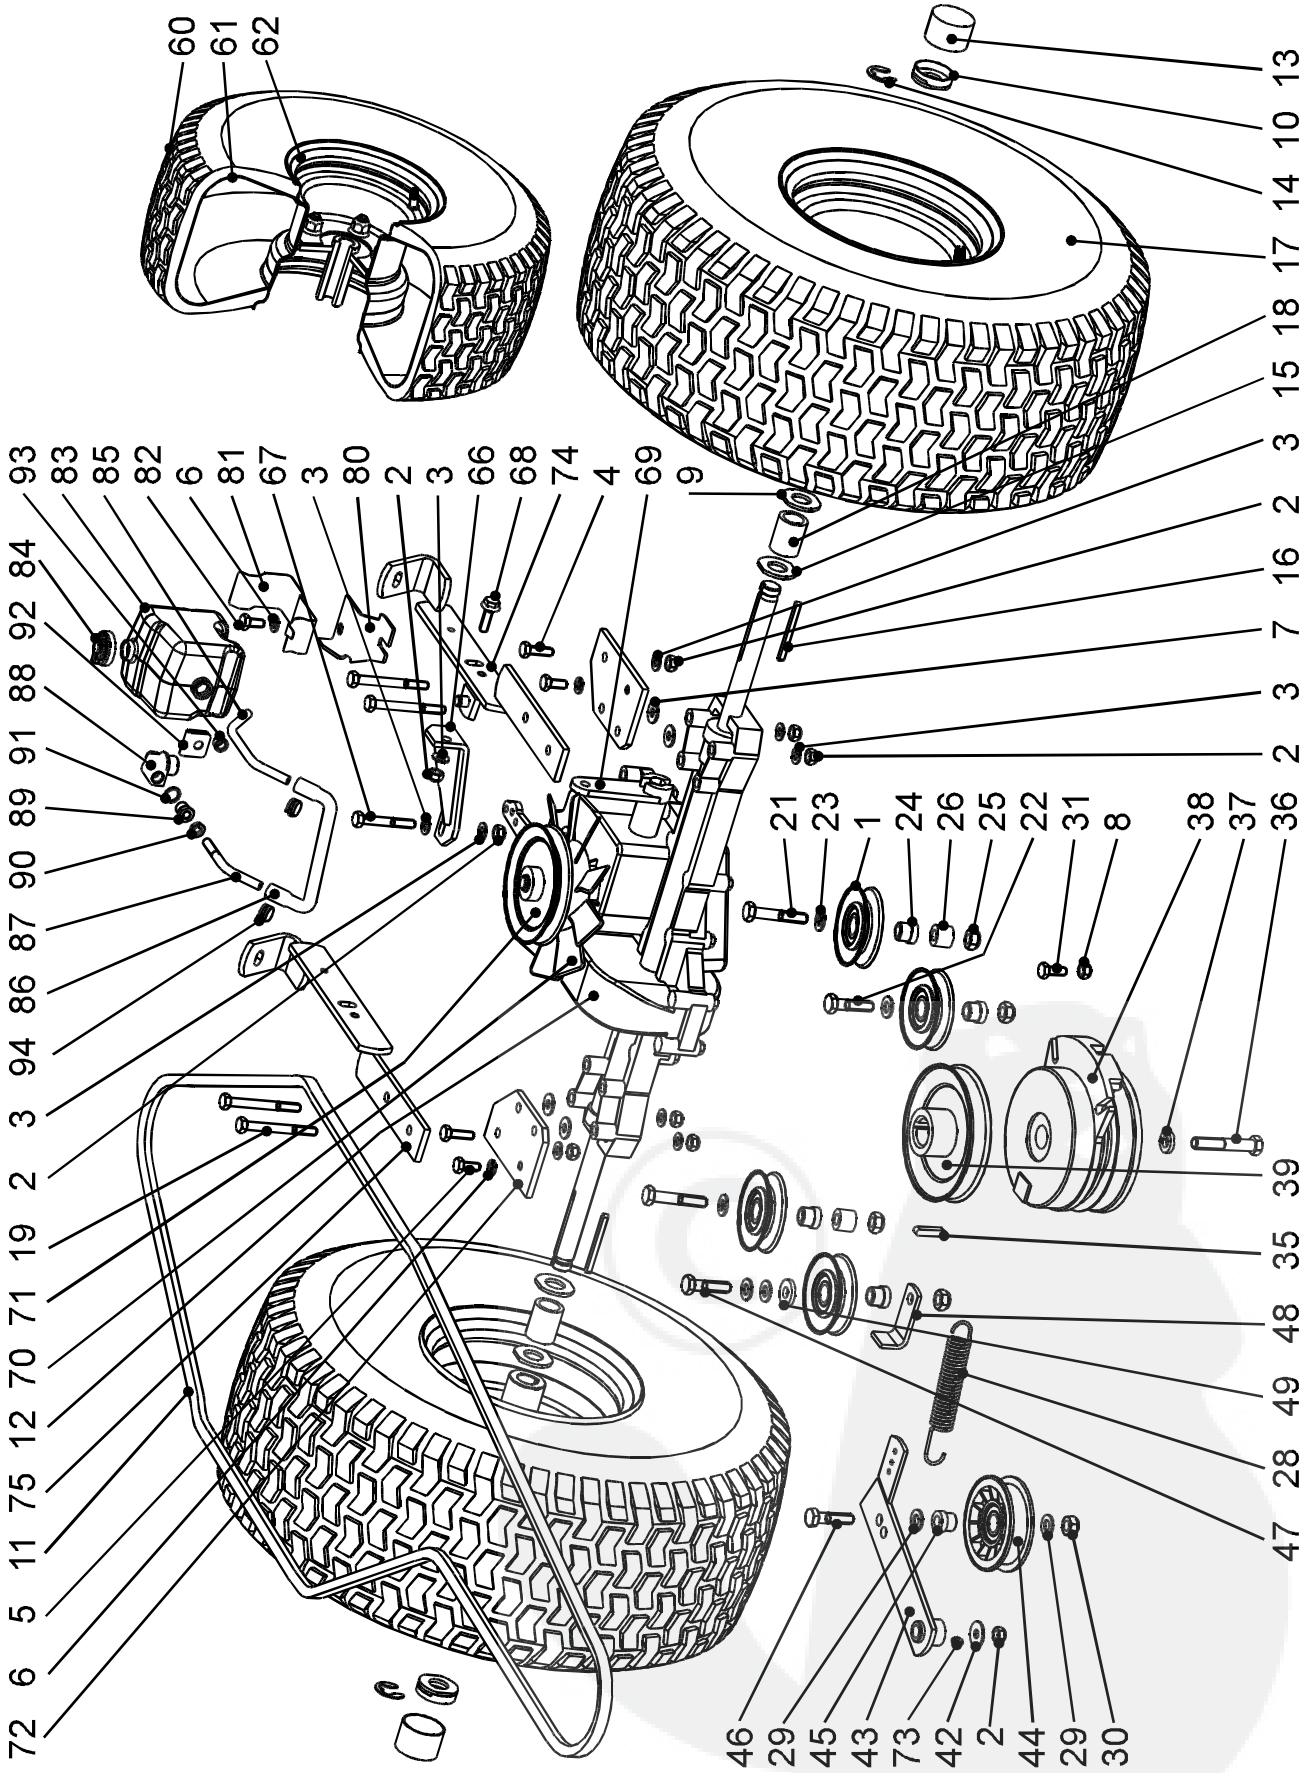

TRANSMISSION DRIVE

TRANSMISSION DRIVE

Section 3

GRP	POS.	PART NO.	DESCRIPTION	Q.TY	CODE
3	1	505900074	Idler pulley V3000-3316-steel	4	
3	2	000280885	Self locking nut M8 DIN 985 Cl.8	9	
3	3	000291500	Flat washer 8.4 DIN 125 A	9	
3	4	000246235	Hex screw M8x25 DIN 933 8.8	2	
3	5	000244653	Hex screw M8x18 DIN 933 8.8	2	
3	6	000201003	Spring washer 8 DIN 127 B	3	
3	7	203120845	Flat washer 8.4 BN 737	4	
3	8	000272503	Nut M8 DIN 934 Cl.8	1	
3	9	204056318	Washer	2	
3	10	204958040	Washer with tube	2	
3	11	200492077	Traction v-belt AP 103	1	
3	12	203959265	Tuff Torq transmission K62 Q	1	
3	13	000407121	Hub cap SC 1-1/2 - black	2	
3	14	000296076	Locking ring 25 DIN 471	2	
3	15	204056320	Washer	2	
3	16	204277238	Square key 1/4x1/4x2-3/8	2	
3	17	204959286	Rear tyre wheel assy 20x10.00-8/1" KST	2	
3	18	203056233	Spacer, axle	2	
3	19	201221875	Hex screw M8x75 DIN 931 8.8	4	
3	21	203210551	Hex screw M10x55 DIN 931 8.8	2	
3	22	000238414	Hex screw M10x40 DIN 931 8.8	1	
3	23	000292061	Flat washer 10.5 DIN 125 A	5	
3	24	000091993	Idler bushing	4	
3	25	000281446	Self locking nut M10 DIN 985 Cl.8	4	
3	26	203056199	Spacer	2	
3	28	200058260	Spring	1	
3	29	000292061	Flat washer 10.5 DIN 125 A	2	
3	30	000281446	Self locking nut M10 DIN 985 Cl.8	1	
3	31	000244563	Hex screw M8x20 DIN 933 8.8	1	
3	35	000273955	Square key 1/4x1/4x1-1/4	1	
3	36	000294833	Clutch bolt 7/16-20x2-1/2 LG	1	
3	37	000276012	Spring washer 7/16	1	
3	38	203959280	El. magnet clutch Warner MSS-XR-01952	1	
3	39	203959278	Engine pulley	1	
3	42	000298760	Flat washer 8.4 DIN 9021 B	1	
3	43	200958721	Idler arm	1	
3	44	000786445	Idler pulley F 3000-0750	1	
3	45	000091993	Idler bushing	1	
3	46	000238414	Hex screw M10x40 DIN 931 8.8	1	
3	47	201852564	Hex screw M10x50 DIN 931 8.8	1	
3	48	201058144	Retainer	1	
3	49	201852454	Flat washer 10.5 DIN 7349	1	
3	60	204598004	Tyre 20x10.00-8 KENDA SUPER TURF	2	
3	61	000496826	Tube 20x10.00-8	2	
3	62	204598020	Rim complete 20x10.00-8/1"	2	
3	66	203958148	Stabilizer	1	
3	67	203208551	Hex screw M8x55 DIN 931 8.8	1	
3	68	000213312	Hex screw M8x25 DIN 6921 8.8	1	
3	69	203958146	Transmission arm	1