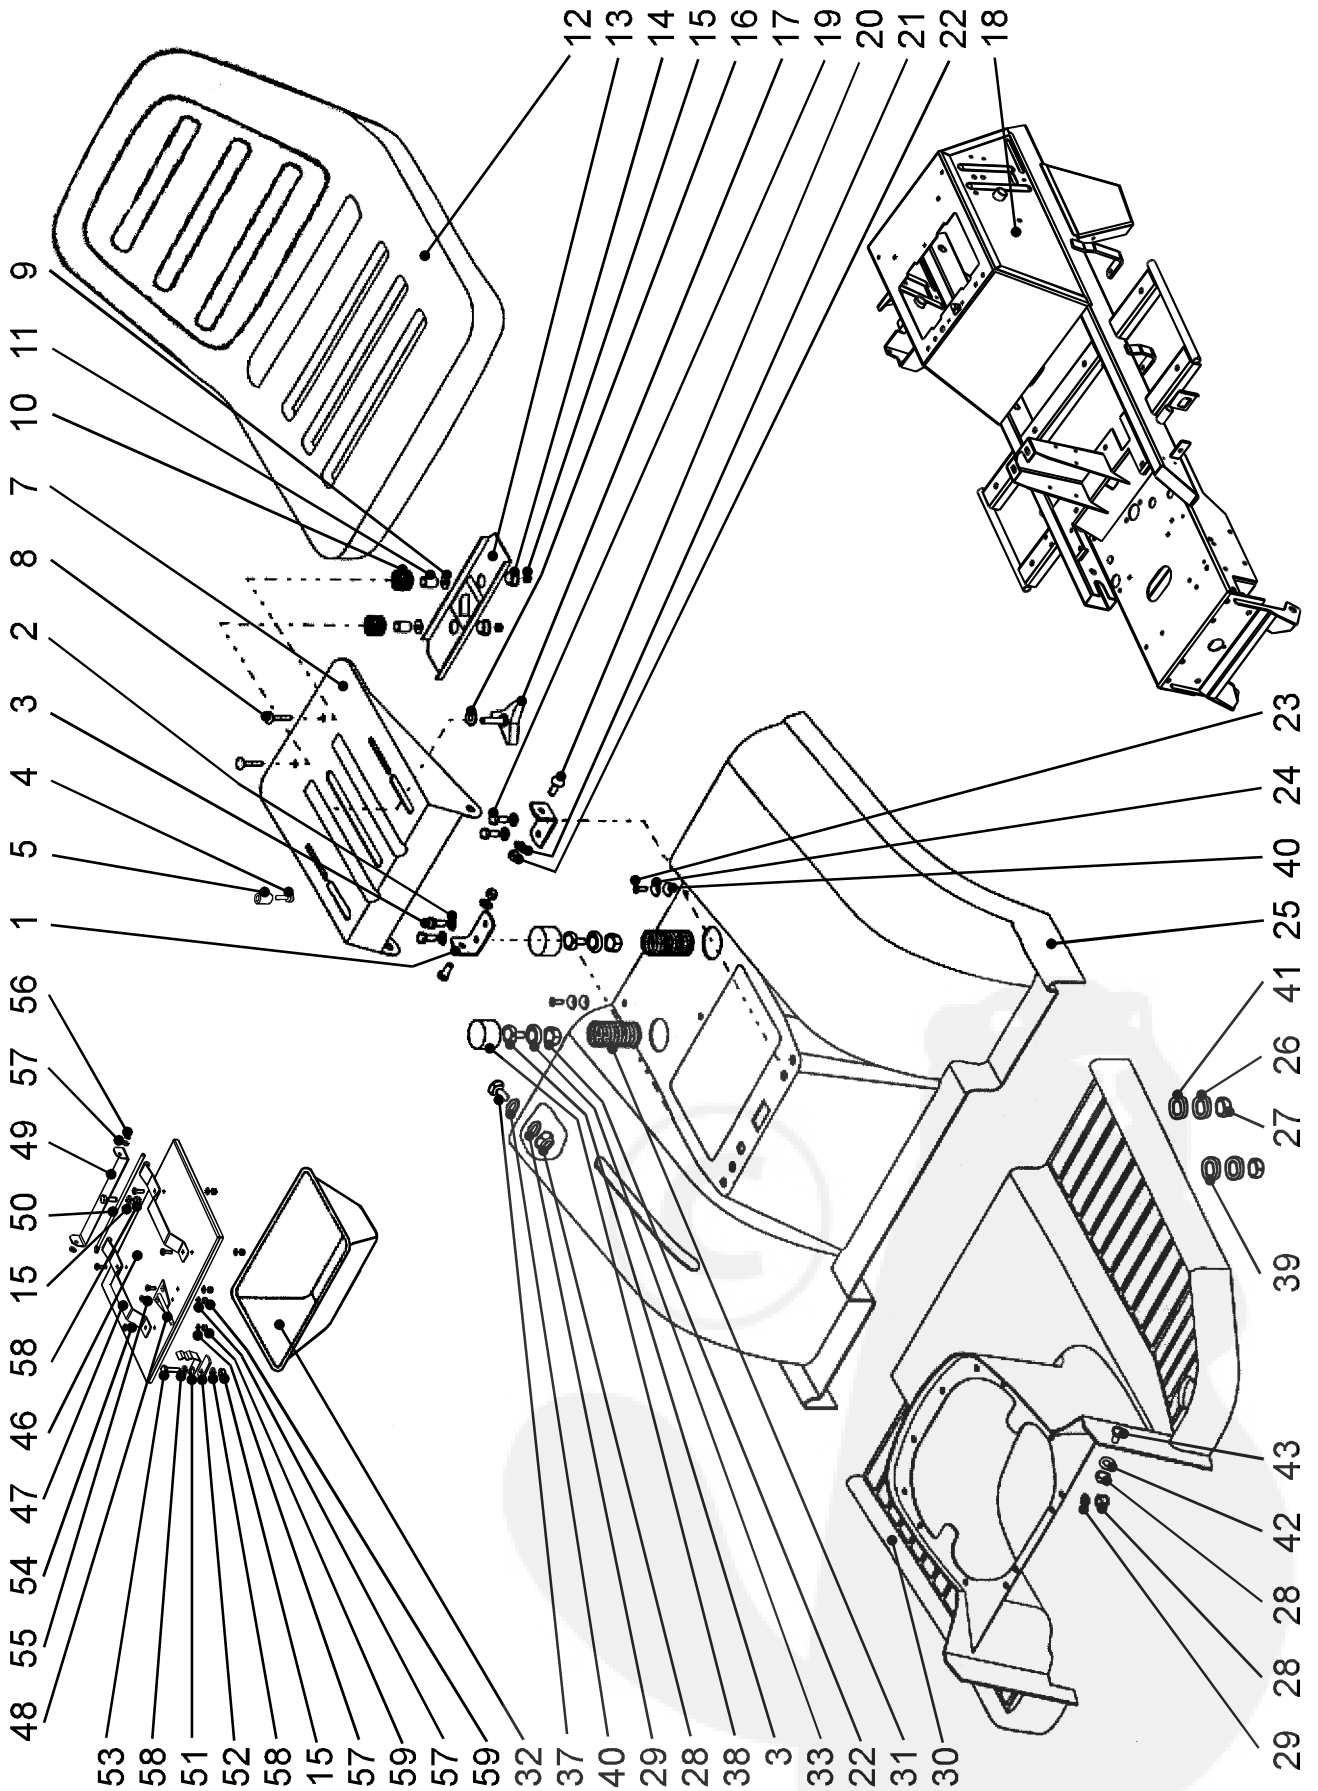

BODY ASSEMBLY - FENDER / SEAT

BODY ASSEMBLY - FENDER/SEAT

Section 8

GRP	POS.	PART NO.		Q.TY	CODE
8	1	105800940	Seat support bracket	2	
8	2	000201003	Spring washer 8 DIN 127 B	4	
8	3	000244563	Hex screw M8x20 DIN 933 8.8	5	
8	4	222008020	Hex flange bolt M8x20 DIN 6921 8.8	2	
8	5	201058223	Spacer	2	
8	7	105800939	Seat support	1	
8	8	240306030	Carriage bolt M6x30 DIN 603 6.8	2	
8	9	000298210	Flat washer 6.4 DIN 9021 B	2	
8	10	000331386	Seat spring	2	
8	11	105800935	Spacer split	2	
8	12	505900120	Seat INI 063 with arm rests	1	
8	13	105800938	Bracket	1	
8	14	000002156	Bushing	2	
8	15	000283118	Self locking nut M6 DIN 985 Cl.8	4	
8	16	000290642	Spring washer 8 DIN 137 A	2	
8	17	203150000	Adj. knob KRG 1A 40 M8x15	2	
8	18	203958131	Chasis frame	1	
8	19	000246235	Hex screw M8x25 DIN 933 8.8	1	
8	20	000074690	Seat support screw	2	
8	21	000291500	Flat washer 8.4 DIN 125 A	2	
8	22	000280885	Self locking nut M8 DIN 985 Cl.8	4	
8	23	204200001	Flat head socket screw M5x16 DIN 7991 10.9	2	
8	24	000268774	Finishing washer 5.3 SN 213912	2	
8	25	203056256	Fender RAL 7016	1	
8	26	000292061	Flat washer 10.5 DIN 125 A	4	
8	27	000281446	Self locking nut M10 DIN 985 Cl.8	4	
8	28	000285912	Self locking nut M5 DIN 985 Cl.8	14	
8	29	000239448	Flat washer 5.3 DIN 9021 B	12	
8	30	200057102	Footrest assy - black	1	
8	31	000098692	Seat spring	2	
8	32	201058111	Storage box	1	
8	33	000298760	Flat washer 8.4 DIN 9021 B	2	
8	37	000207086	Carriage bolt M5x16 DIN 603 6.8	6	
8	38	000407121	Hub cap SC 1-1/2 - black	2	
8	39	105800864	Rubber washer 10.5	2	
8	40	105800862	Rubber washer 5.3	8	
8	41	105800870	Rubber washer 11.5	2	
8	42	000289828	Flat washer 5.3 DIN 125 A	2	
8	43	254505016	Flat head screw M5x16 DIN 965 A 4.8	2	
8	46	204056347	Storage box door	1	
8	47	204056350	Door hinge	2	
8	48	204958059	Latch	1	
8	49	204958060	Door bracket	1	
8	50	204056349	Pin	1	
8	51	204056354	Spring	1	
8	52	204056353	Support plate	1	
8	53	204206201	Hex screw M6x20 DIN 933 8.8	1	
8	54	204041205	Screw M4x12 DIN 7985 A 4.8	4	
8	55	204041206	Screw M4x12 DIN 965 A 4.8	2	
8	56	200258742	Cotter pin 1.6x12 DIN 94	1	
8	57	000200090	Flat washer 4.3 DIN 125 A	8	
8	58	000290389	Flat washer 6.4 DIN 125 A	1	
8	59	000284240	Self locking nut M4 DIN 985 Cl.8	6