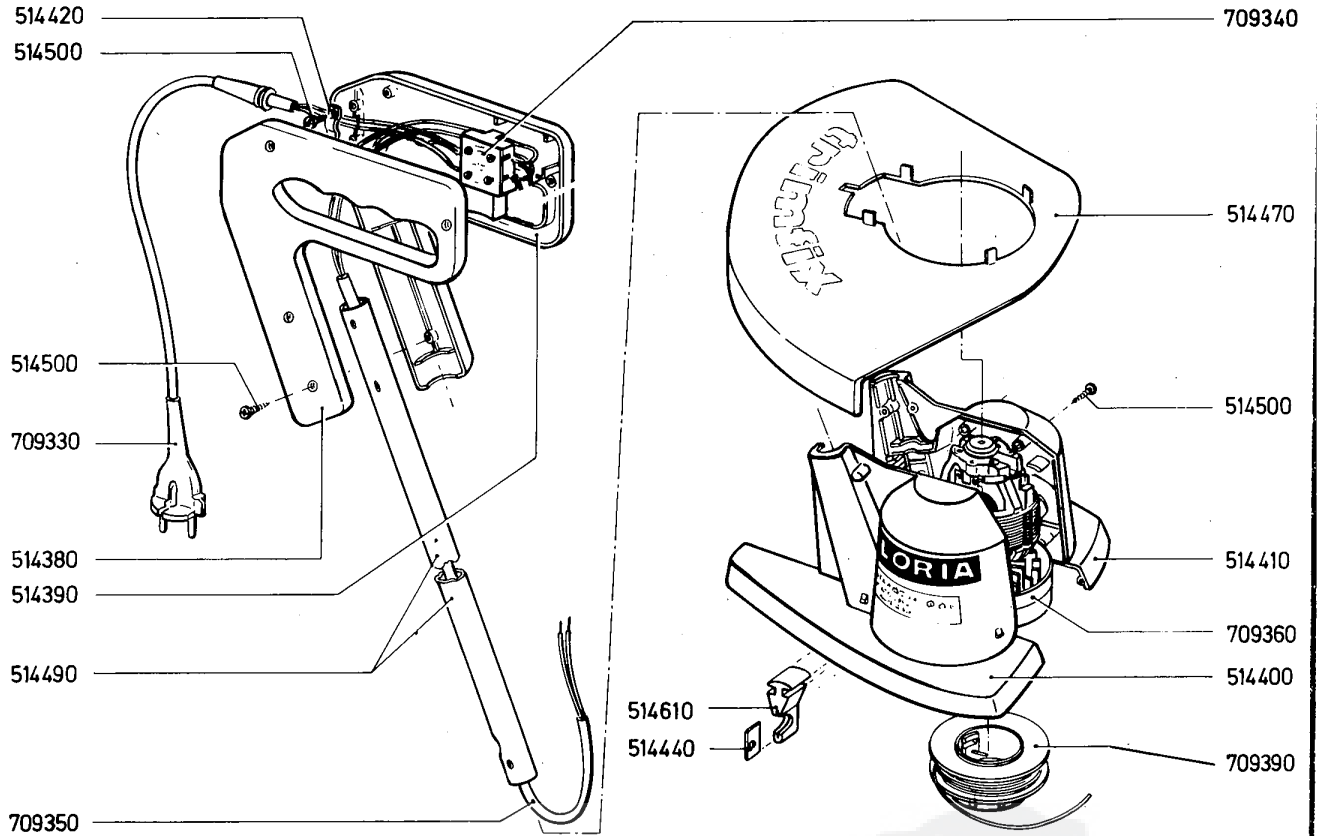

Technische Änderungen vorbehalten

GLORIA

Service

Sprüh- und Gartengeräte

Reparaturanleitung

Typ: Elektro-Rasentrimmer trimfix 237

Nr.: 237 - 1 - 00

Ersatz für Nr.: --

Blatt: 1

best. aus: 2 Blatt

Datum: 28.2.1980

Best.-Nr.	Bezeichnung
104*	Ersatzfaden für trimfix (2 Nylonrollen SB-verpackt Länge je Nylon-Faden 7,5m)
514 380	Griffteil rechts
514 390	Griffteil links
514 400	Motorgehäuse rechts
514 410	Motorgehäuse links
514 420	Zugentlastungsschelle
514 440	Abschneidklinge
514 470	Schutzabdeckung
514 490	Rohr
514 500	Blechsrauben (12)
514 610	Klingenblock
514 430 *	Entstörkondensator
709 330	Netzkabel
709 340	Geräteschalter
709 350	Innenleitung
709 360	Motor kompl.
709 390	Spule kompl. mit Faden