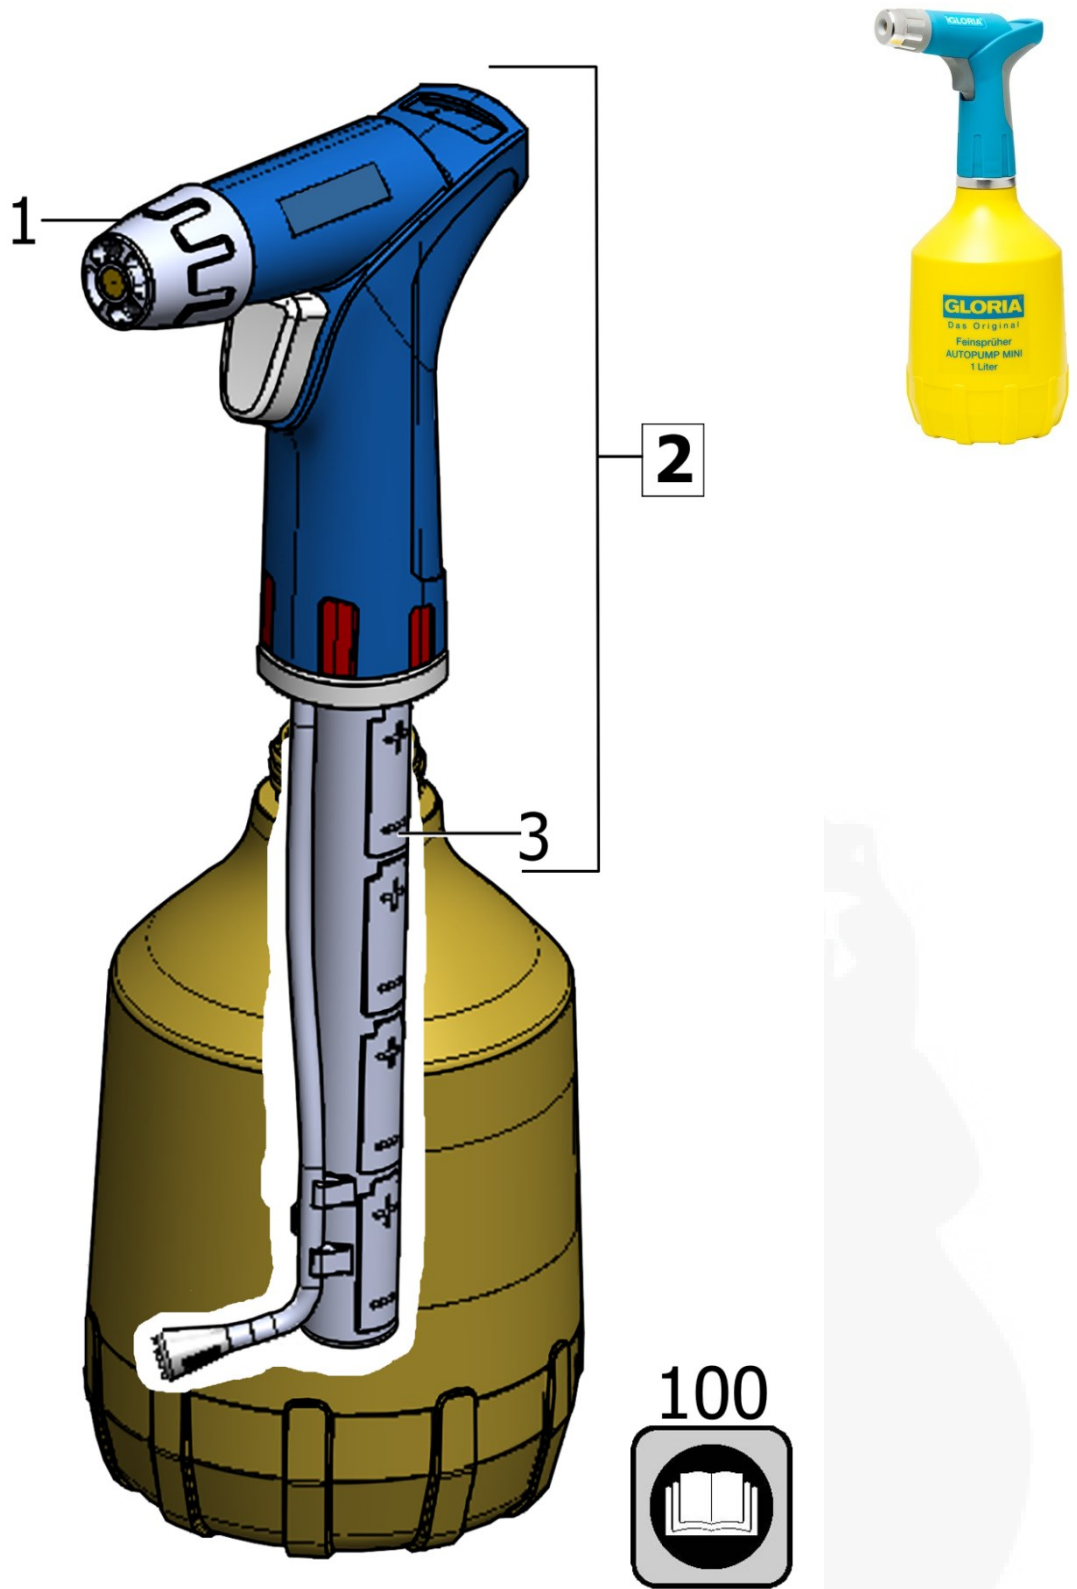

1/1

*2013

Rev40.14

Feinsprüher / Fine sprayer

AutoPump

AutoPump Mini

Art.-Nr. 000950.0000

GLORIA®

Geräte für Haus und Garten

Bild Nr. REF.N° POS.N°	BEST.-NR. PART-N°. N° d. PIECE	BEZEICHNUNG	DESCRIPTION	Anzahl Qty. Qte.
1	728806.0000	Düse, komplett zu 000950	NOZZLE ASSY. CPL. 000950	1
2	728607.0000	Sprühkopf AutoPump Mini, kpl.	SPRAYER HEAD 000950 CPL.	1
3	728691.0000	Batteriefach 000950 lose	BATTERY CASE 000950	1
100	977683.0000	Gebrauchsanweisung 000950	INSTRUCTION FOR USE 000950	1