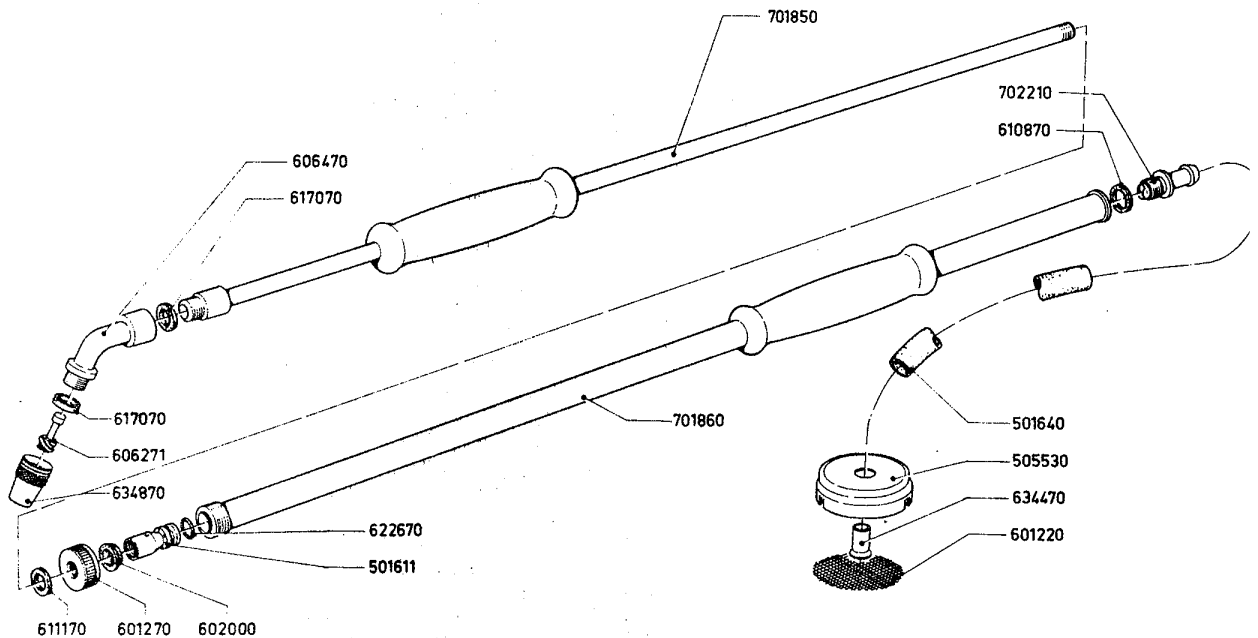

**GLORIA®**Sprüh- und  
Gartengeräte**Service****Reparaturanleitung**

Typ: "Hydronette" 205/205 K

 Nr.: 205 - 2 - 01  
 Ersatz für Nr.: 205-2-00  
 Blatt: 2  
 best.aus: 3 Blatt  
 Datum: 27.01.83  
 07-rü

Nachdruck, auch auszugsweise, nur mit Genehmigung der GLORIA-Werke, Wadersloh, gestattet. Technische Änderungen vorbehalten.

Art.-Nr.	Bezeichnung	Art.-Nr.	Bezeichnung
501 611	Kolbenventilkörper		
501 640	Saugschlauch 2 m		
503 630 *	Ledermanschette (alte Ausführung)	622 670	O-Ring 7,9 x 2,1
505 530	Siebkörper	634 470	Rohrniet 8 x 0,5 x 15
601 220	Siebscheibe	634 870	Düse 1,00 mm Bohrung
601 270	Überwurfmutter	641 070 *	Kugel Ø 5
602 000	Hutmanschette	701 850	Kolbenrohr Ø 9
606 271	Zerstäubereinsatz für Düse fein und mittel	701 860	Mantelrohr, kompl.
606 470	Bogenstück	702 210	Saugventilkörper
610 870	Dichtung Ø 17 x Ø 12 x 2	950 050 *	1 Satz Dichtungen (alte Ausführung m. Ledermanschette)
611 170	Puffer Ø 15 x Ø 8 x 3	950 120 *	1 Satz Dichtungen
617 070	Dichtung Ø 13 x Ø 9 x 2		
			* = nicht abgebildet