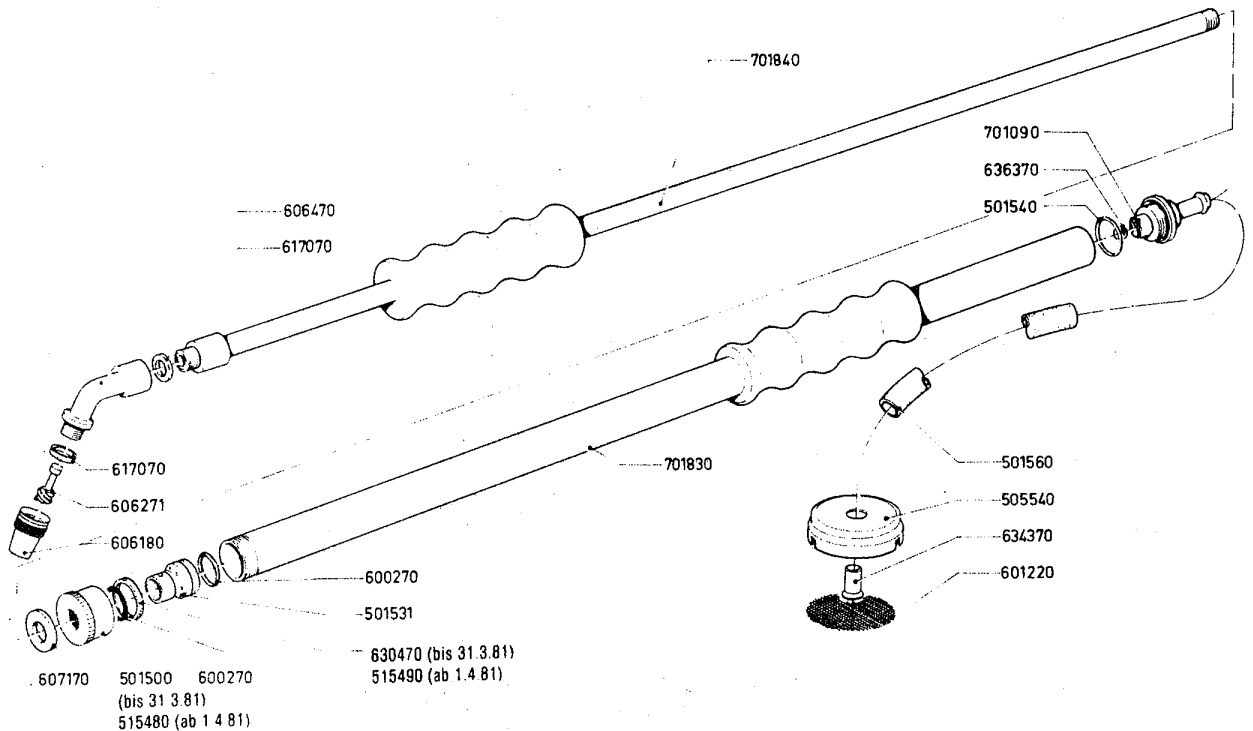

GLORIA®Sprüh- und
Gartengeräte**Service****Reparaturanleitung**

Typ: "Hydronette" 204/204 K

 Nr.: 204 - 1 - 02
 Ersatz für Nr.: 204 - 1 - 0
 Blatt: 1
 best.aus: 3 Blatt
 Datum: 27.01.83
 07-rü

Nachdruck, auch auszugsweise, nur mit Genehmigung der GLORIA-Werke-Wadersloh, gestattet. Technische Änderungen vorbehalten.

Best.-Nr.	Bezeichnung	Best.-Nr.	Bezeichnung
501 500	Überwurfmutter (bis 31.3.81)	630 470	Dichtung \varnothing 20 x \varnothing 15 x 2 (bis 31.3.81)
501 531	Kolbenventilkörper	634 370	Rohrniet 10 x 0,5 x 15
501 540	O-Ring 18 x 1,5	636 370	Kugel \varnothing 8
501 560	Saugschlauch, 2 m	701 090	Saugventilkörper, kpl.
503 620 *	Ledermanschette (alte Ausführung)	701 830	Mantelrohr, kpl. \varnothing 20
505 540	Siebkörper	701 840	Kolbenrohr, \varnothing 12
515 480	Überwurfmutter (ab 1.4.81)	950 060 *	1 Satz Dichtungen (alte Ausführung mit Ledermanschette)
515 490	Hutmanschette (ab 1.4.81)	950 130 *	1 Satz Dichtungen (bis 31.3.81)
600 270	O-Ring 12,1 x 3	956 720 *	Satz Dichtungen mit Hutmanschette (ab 1.4.81)
601 220	Siebscheibe		
606 180	Düse, 2,00 mm Bohrung		
606 271	Zerstäubereinsatz für Düsen fein, mittel		
606 470	Bogenstück		
607 170	Puffer \varnothing 29 x \varnothing 11 x 3		
617 070	Dichtung \varnothing 13 x \varnothing 9 x 2		