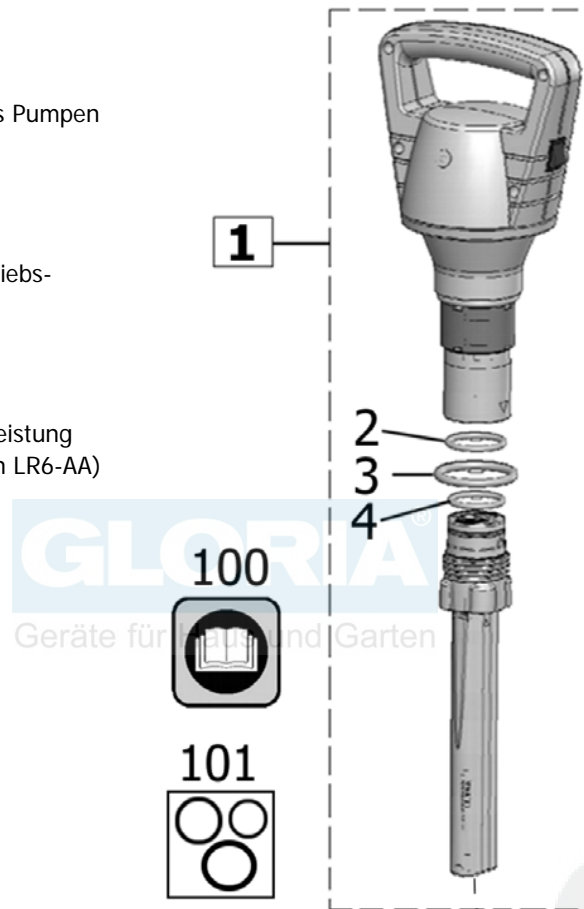

## Kabellose Elektropumpe.

- \* **Gloria Air Pressure Management:** permanentes Sprühen ohne manuelles Pumpen
- \* erzeugt automatisch den erforderlichen Betriebsdruck im Gerät und regelt während des Arbeitens nach
- \* garantiert dauerhaft optimales Sprühbild
- \* passend für alle 5- und 8-Liter-Kunststoff-Drucksprühveräte (mit max. Betriebsdruck 3 bar) von Gloria
- \* Betrieb mit handelsüblichen Batterien und Akkus
- \* einfachste Montage: Pumpe entnehmen, AutoPump einschrauben, fertig
- \* ausreichende Leistung für bis zu 12 Gerätefüllungen (Batterie-Betrieb) bzw. 16 Gerätefüllungen (Akku-Betrieb)- abhängig von der Batterie-/Akkuleistung
- \* Betrieb mit handelsüblichen Batterien oder Akkus (8 x Alkaline 1,5V Mignon LR6-AA)
- \* Batterien im Lieferumfang nicht enthalten.

Bild Nr. REF.N° POS.N°	BEST.-NR. PART-NO. NO d. PIECE	BEZEICHNUNG	DESCRIPTION	DÉSIGNATION	Anzahl Qty. Qte.
1	000900.0000	GLORIA AutoPump komplett	GLORIA AutoPump cpl.	GLORIA AutoPump cpl.	1
2	610289.0000	O-Ring 31,5x2	O-Ring 31,5x2	Joint torique 31,5x2	1
3	627070.0000	O-Ring 38x5 NBR (Perbunan)	O-Ring 38x5 NBR (Perbunan)	JOINT TORIQUE 38x5 NBR (Perbunan)	1
4	610288.0000	O-Ring 26x2 NBR 70Shore	O-Ring 26x2 NBR 70Shore	Joint torique 26x2 NBR 70Shore	1
100	977159.0000	Gebrauchsanweisung 000900	Instruction for use 000900	MODE D'EMPLOI 000900	1
101	728456.0000	Satz Dichtungen 000900	Set of washers 000900	Jeu de joints 000900	1