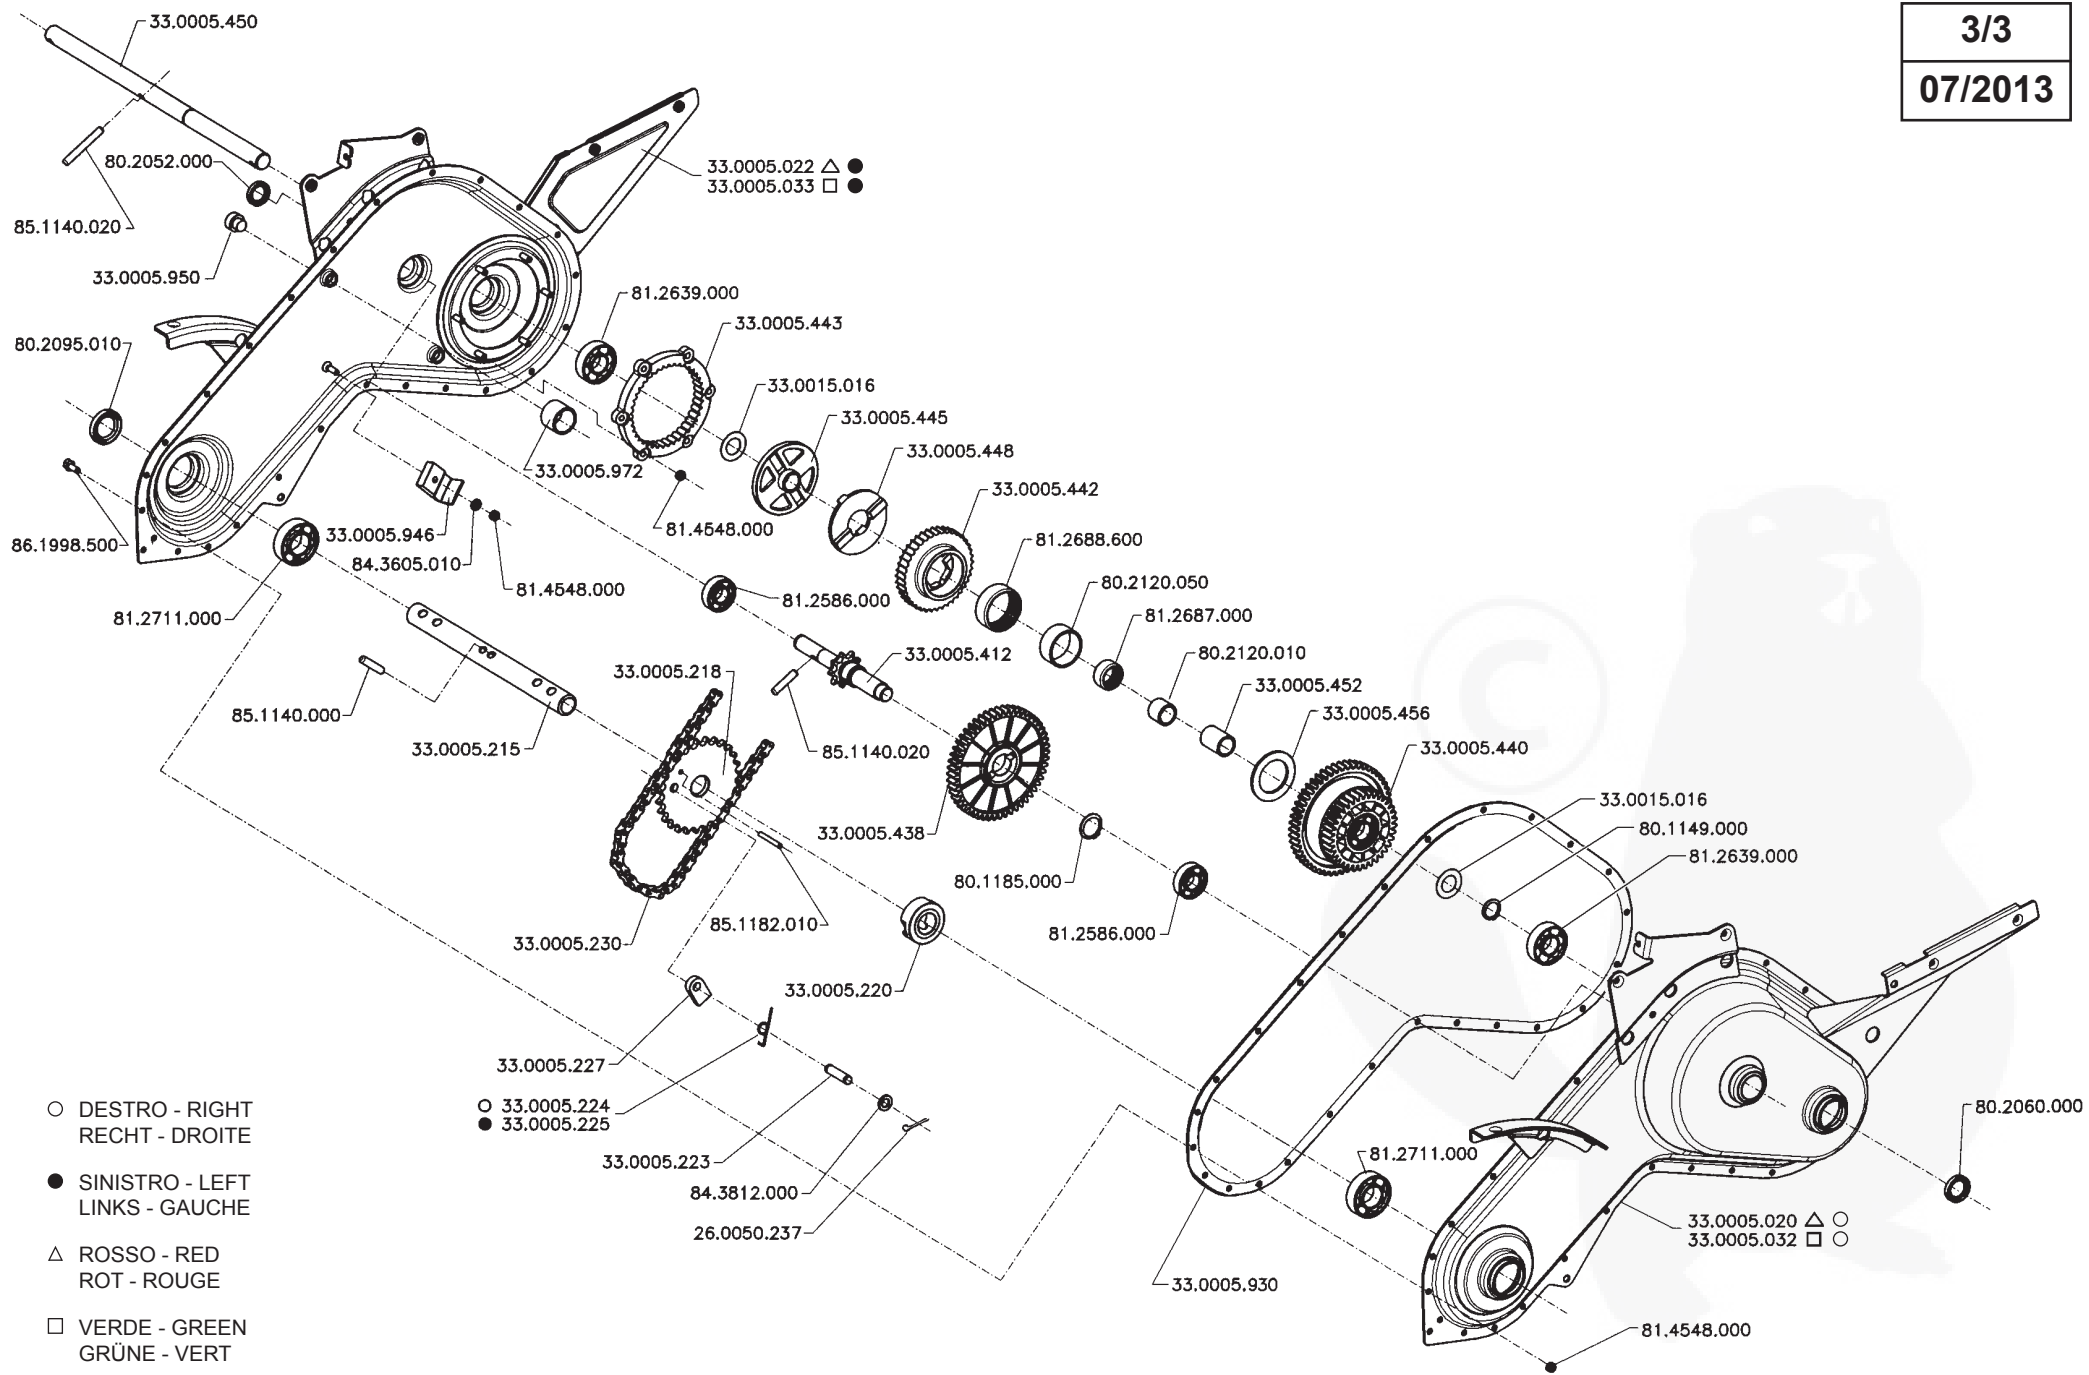

- ◀ 26.3015.202
- ▶ 33.0015017

- 33.0015.015
- 86.2860.005
- 33.0015.012
- 81.4588.000
- 34.1012.128

- DESTRO - RIGHT
RECHT - DROITE
- SINISTRO - LEFT
LINKS - GAUCHE
- △ ROSSO - RED
ROT - ROUGE
- VERDE - GREEN
GRÜNE - VERT

- GEOTEC 50
- ▲ HONDA
- ▲▲ HONDA GX160
- 699 556

- 33.0015.300
- 33.0015.302
- 36.0015.240
- 36.0015.242

- 928553
- ← 928554

- * ← 33.0010.210
- 86.2300.000
- 33.0010.140
- 33.0010.200
- 81.4548.000

- DESTRO - RIGHT
RECHT - DROITE
- SINISTRO - LEFT
LINKS - GAUCHE
- △ ROSSO - RED
ROT - ROUGE
- VERDE - GREEN
GRÜNE - VERT

- 33.0005.224
- 33.0005.225

- △ ○ 33.0005.020
- ○ 33.0005.032