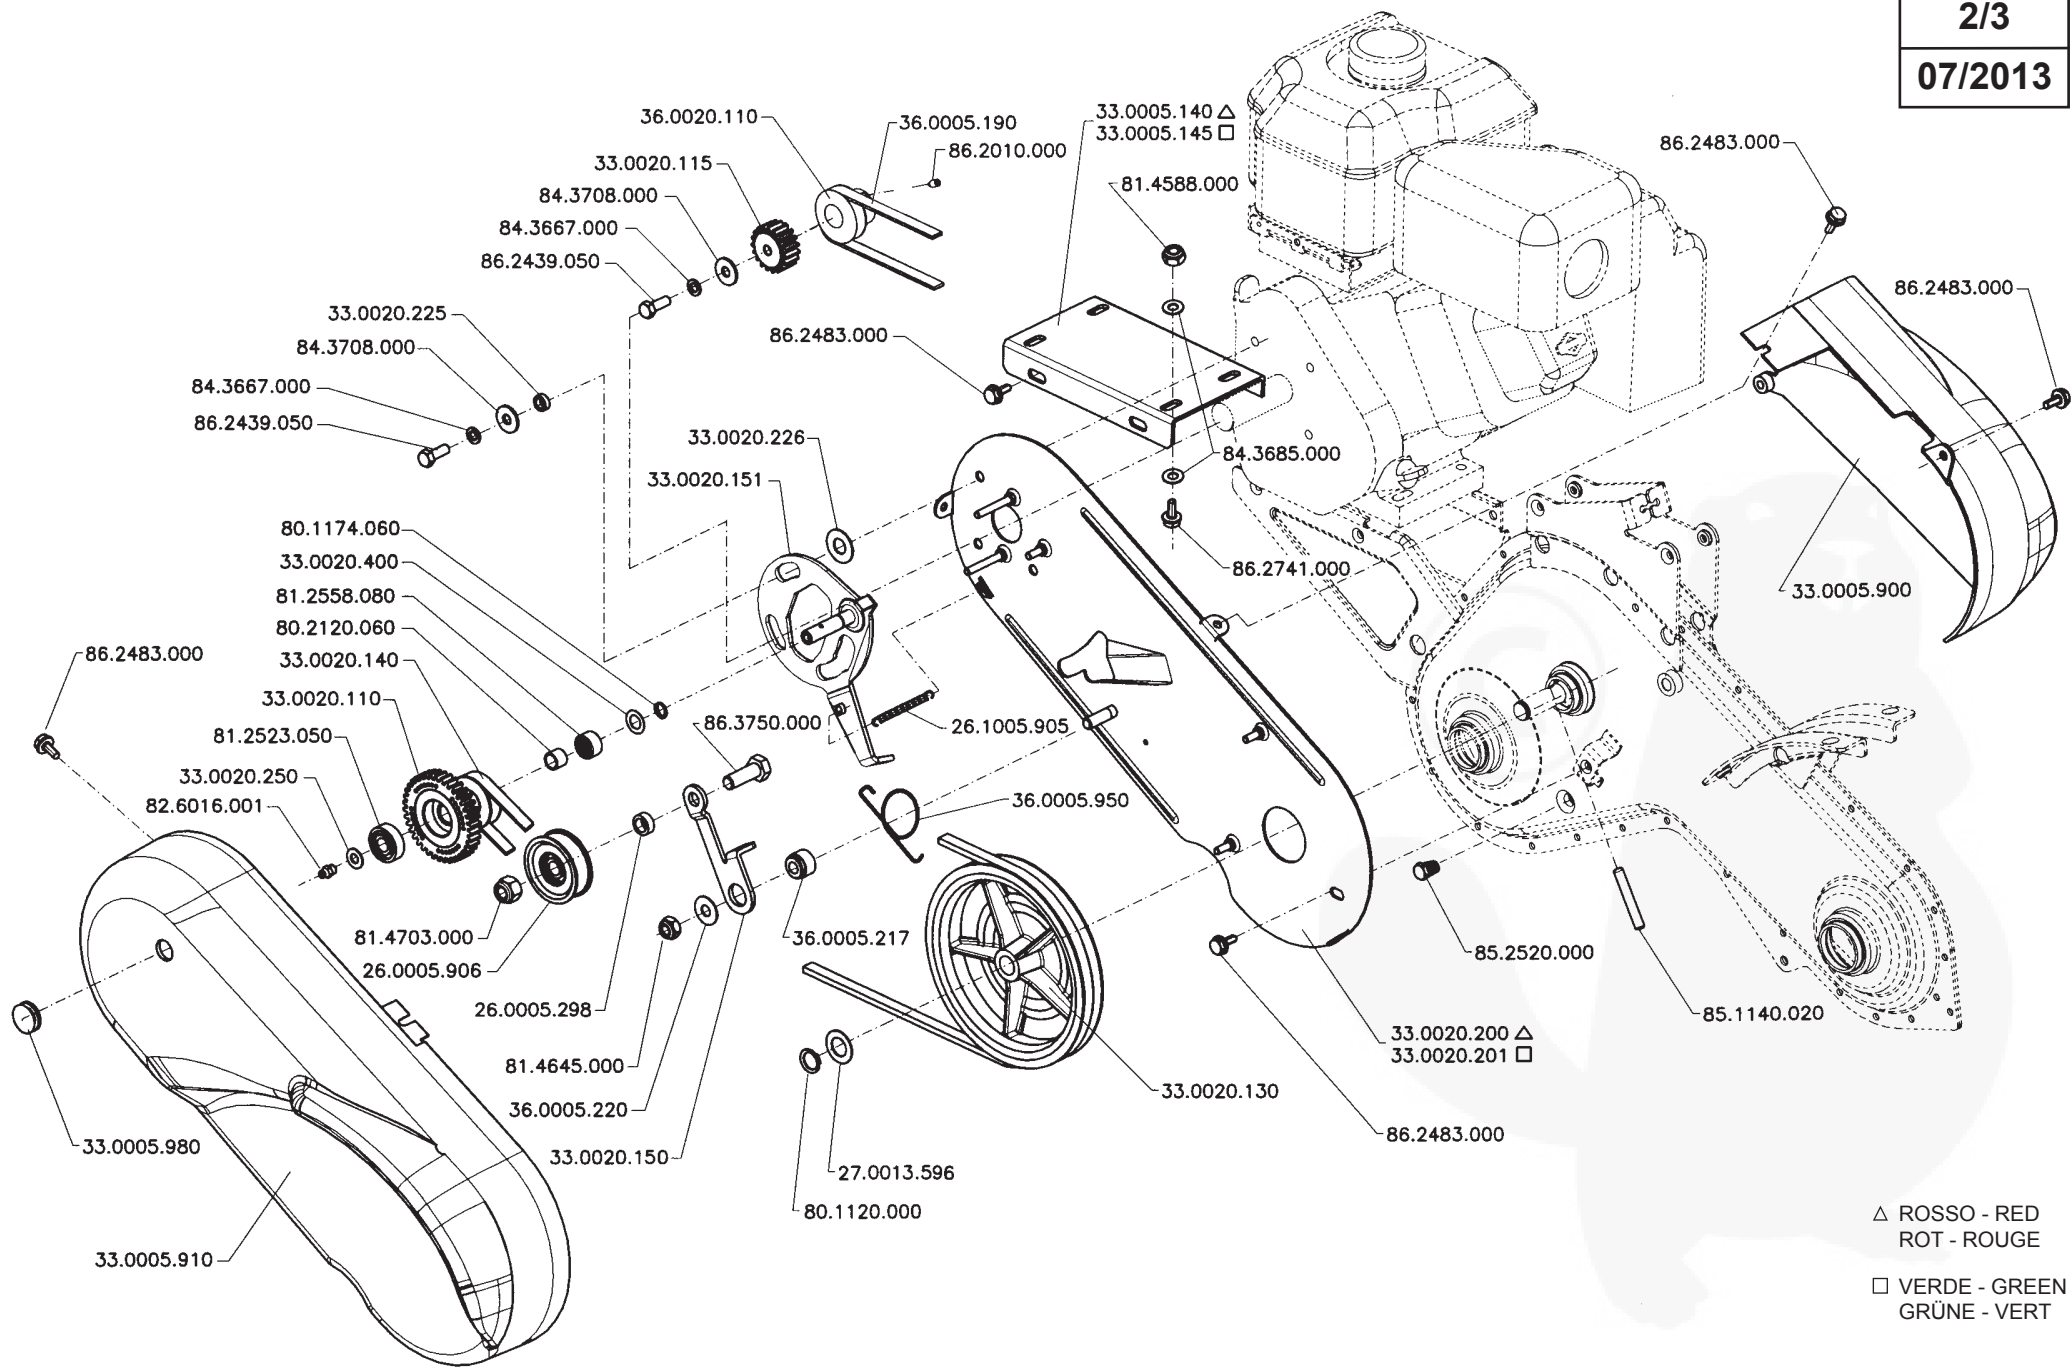

- ◀ 26.3015.202
- ▶ 33.0015017

- 33.0015.015
- 86.2860.005
- 33.0015.012
- 81.4588.000
- 34.1012.128

- DESTRO - RIGHT
RECHT - DROITE
- SINISTRO - LEFT
LINKS - GAUCHE
- △ ROSSO - RED
ROT - ROUGE
- VERDE - GREEN
GRÜNE - VERT

- GEOTEC 50
- ▲ HONDA
- ▲▲ HONDA GX160
- 699 556

- 33.0015.300
- 33.0015.302
- 36.0015.240
- 36.0015.242

- 928553
- ← 928554

- * ← 33.0010.210
- 86.2300.000
- 33.0010.140
- 33.0010.200
- 81.4548.000

- DESTRO - RIGHT
RECHT - DROITE
- SINISTRO - LEFT
LINKS - GAUCHE
- △ ROSSO - RED
ROT - ROUGE
- VERDE - GREEN
GRÜNE - VERT

- 33.0005.224
- 33.0005.225

- △ ○ 33.0005.020
- ○ 33.0005.032