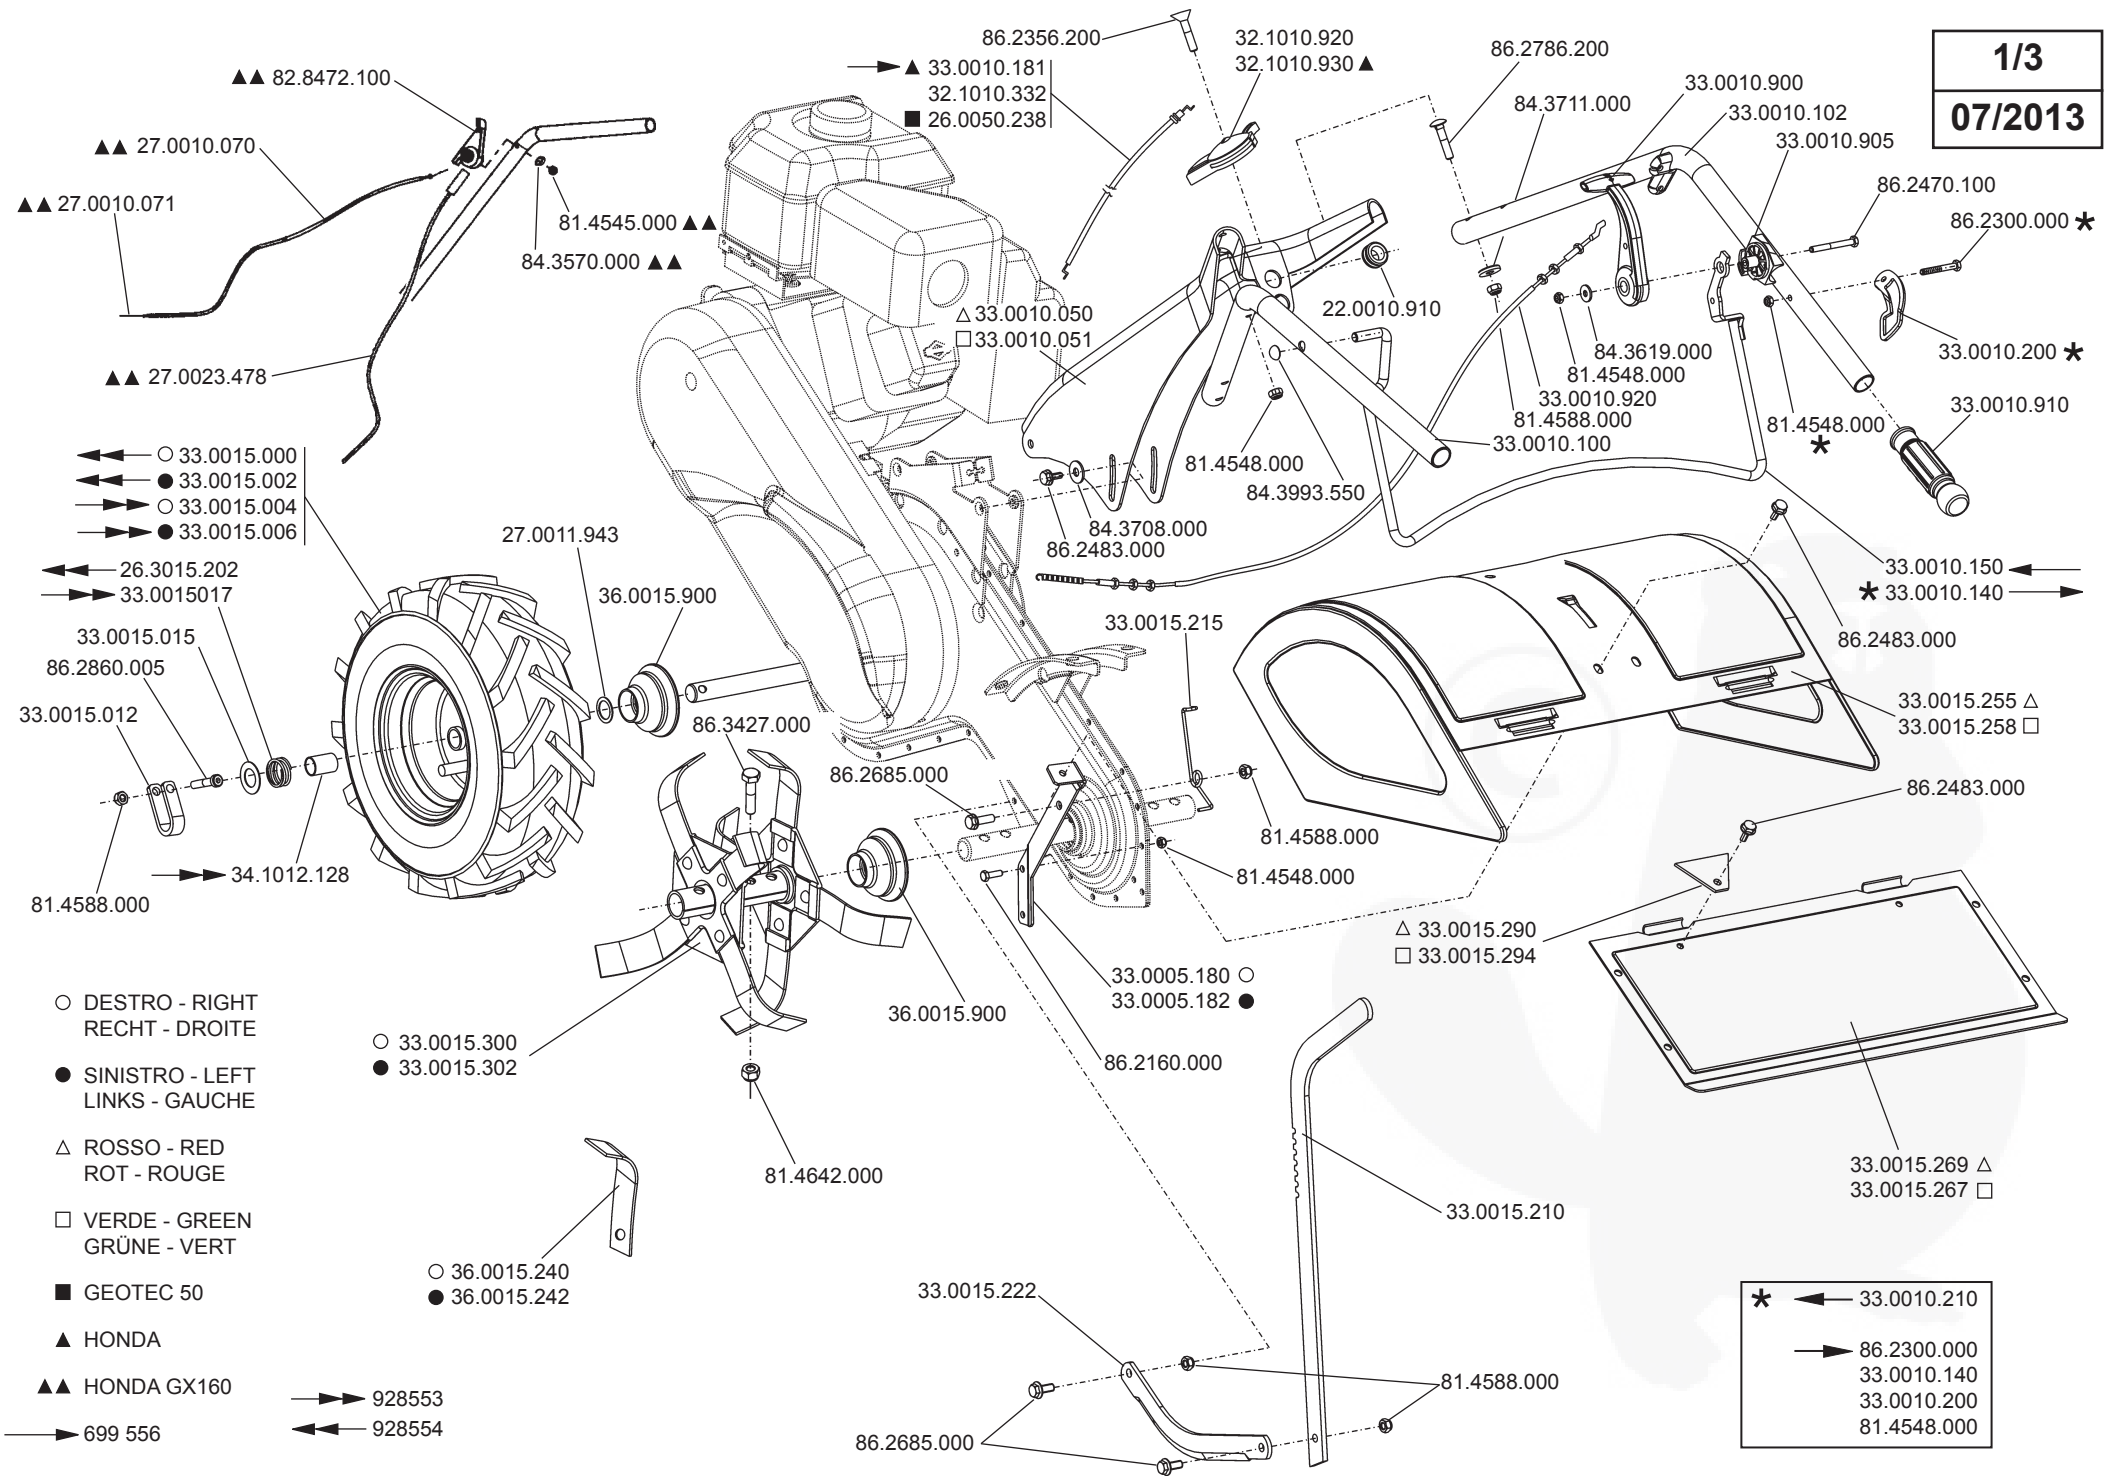

- ◀ ◯ 33.0015.000
- ● 33.0015.002
- ◀ ◯ 33.0015.004
- ● 33.0015.006

- ◀ 26.3015.202
- 33.0015017

- 33.0015.015
- 86.2860.005
- 33.0015.012
- 81.4588.000
- 34.1012.128

- DESTRO - RIGHT
  RECHT - DROITE
- SINISTRO - LEFT
  LINKS - GAUCHE
- △ ROSSO - RED
  ROT - ROUGE
- VERDE - GREEN
  GRÜNE - VERT

- GEOTEC 50
- ▲ HONDA
- ▲▲ HONDA GX160
- → 699 556

- 33.0015.300
- 33.0015.302
- 36.0015.240
- 36.0015.242

- → 928553
- ← 928554

- ← 33.0010.210
- → 86.2300.000
- 33.0010.140
- 33.0010.200
- 81.4548.000