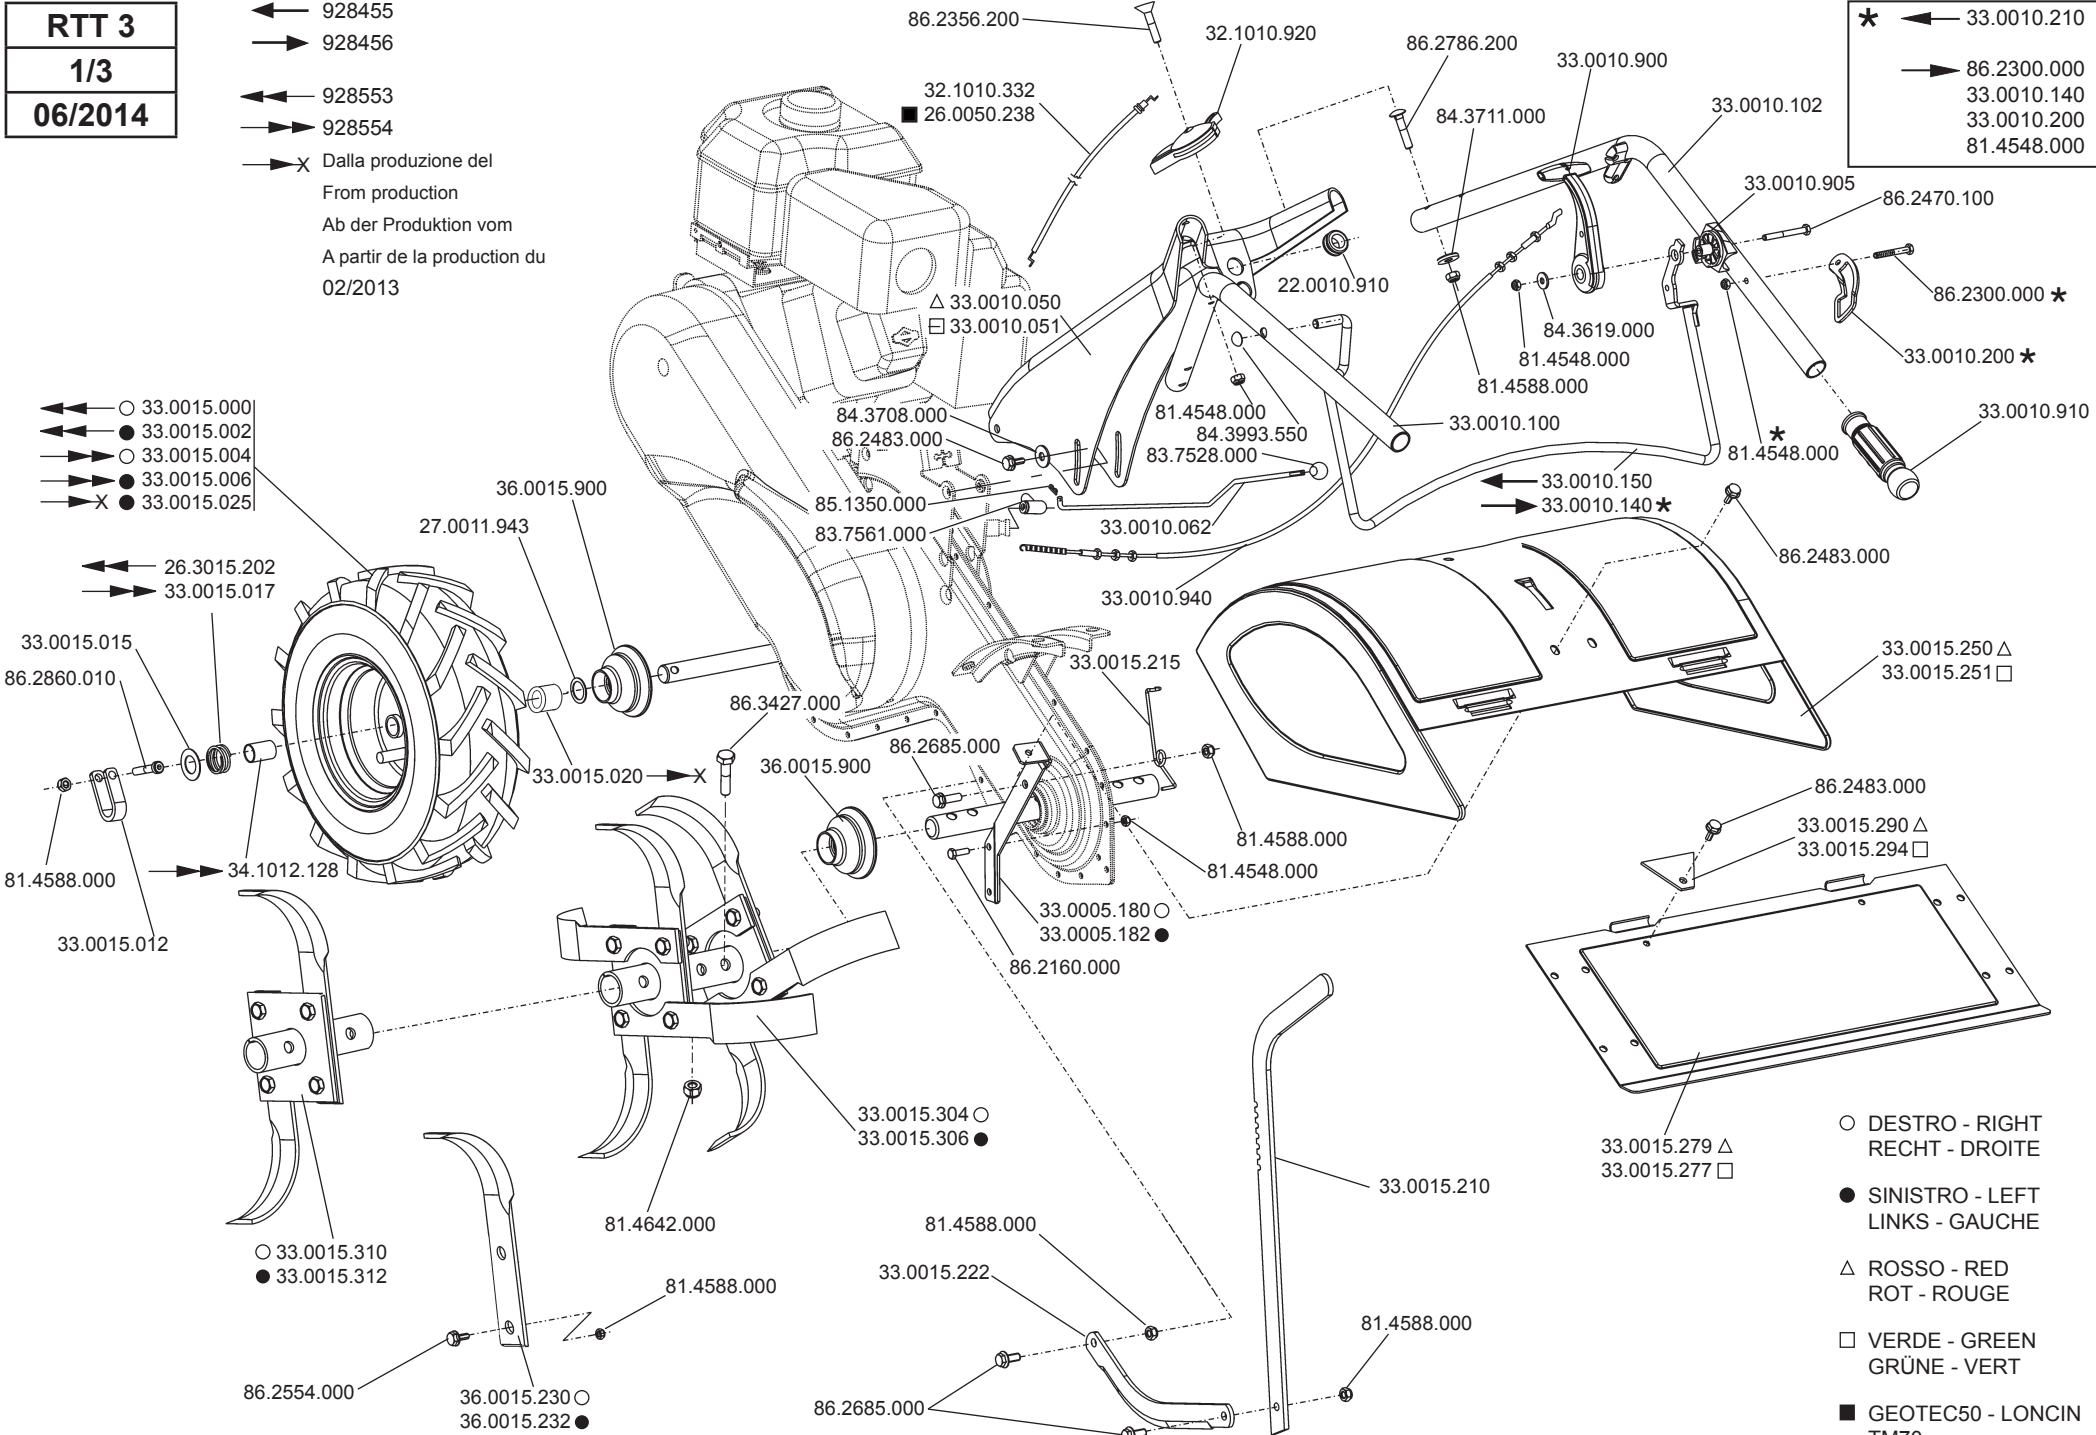

86.2685.000

← 33.0010.150  
 → 33.0010.140 \*  
 81.4548.000 \*  
 86.2483.000

33.0015.250 △  
 33.0015.251 □

86.2483.000  
 33.0015.290 △  
 33.0015.294 □

33.0015.210  
 81.4588.000  
 33.0015.279 △  
 33.0015.277 □

○ DESTRO - RIGHT  
 RECHT - DROITE  
 ● SINISTRO - LEFT  
 LINKS - GAUCHE  
 △ ROSSO - RED  
 ROT - ROUGE  
 □ VERDE - GREEN  
 GRÜNE - VERT  
 ■ GEOTEC50 - LONCIN  
 TM70

▲ ROSSO  
 RED  
 ROT  
 ROUGE  
  
 □ VERDE  
 GREEN  
 GRÜNE  
 VERT  
  
 ▲ DIESEL