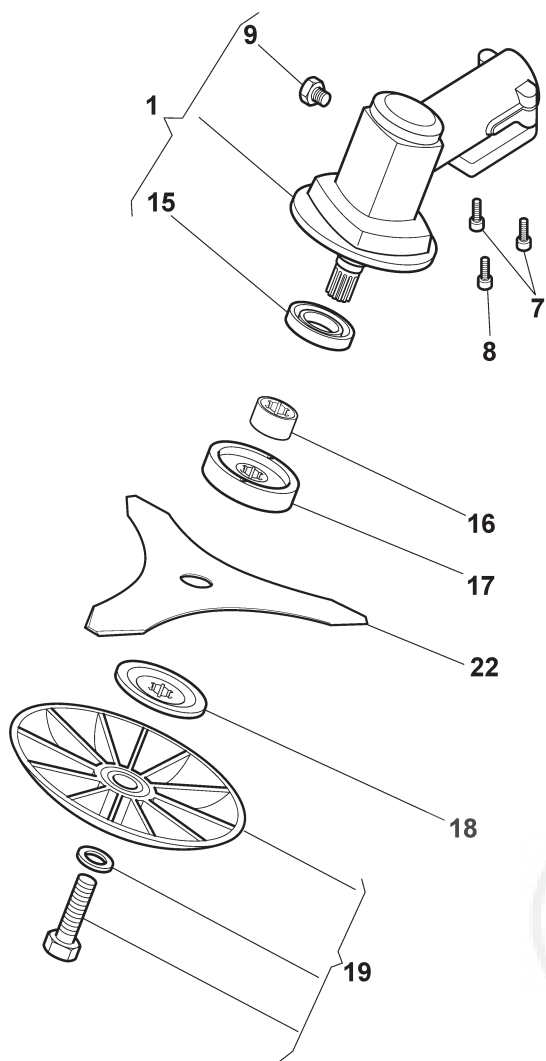

Z1

Decespugliatore
Brush cutter
Freischneider
Débroussailleuse
Desbrozadora

1/2
-
04/2008

1	39.3005.100
2	39.3005.105
3	39.3005.106
4	39.3005.107
5	39.3005.108
6	39.3005.109
7	39.3005.110
8	39.3005.111
9	39.3005.112
10	39.3005.113
11	39.3005.114
12	39.3005.102

13	39.3005.103
14	39.0010.170
15	39.3005.115
16	39.3005.116
17	39.3005.117
18	39.3005.118
19	39.3005.119
20	39.3005.120
23	39.3005.123
25	39.0005.119
26	39.3005.126
27	39.3005.124

28	39.3005.125
29	39.3005.127
31	39.3005.129
36	39.3005.130
37	39.3005.131
38	39.3005.132
39	39.3005.133
40	39.0025.109
41	39.3005.122
42	39.3005.121

1	39.3005.150
7	39.3005.151
8	39.3005.152
9	39.3005.153
15	39.3005.154
16	39.3005.155
17	39.3005.156
18	39.3005.157
19	39.3005.158
22	39.3005.159
31	39.3005.160