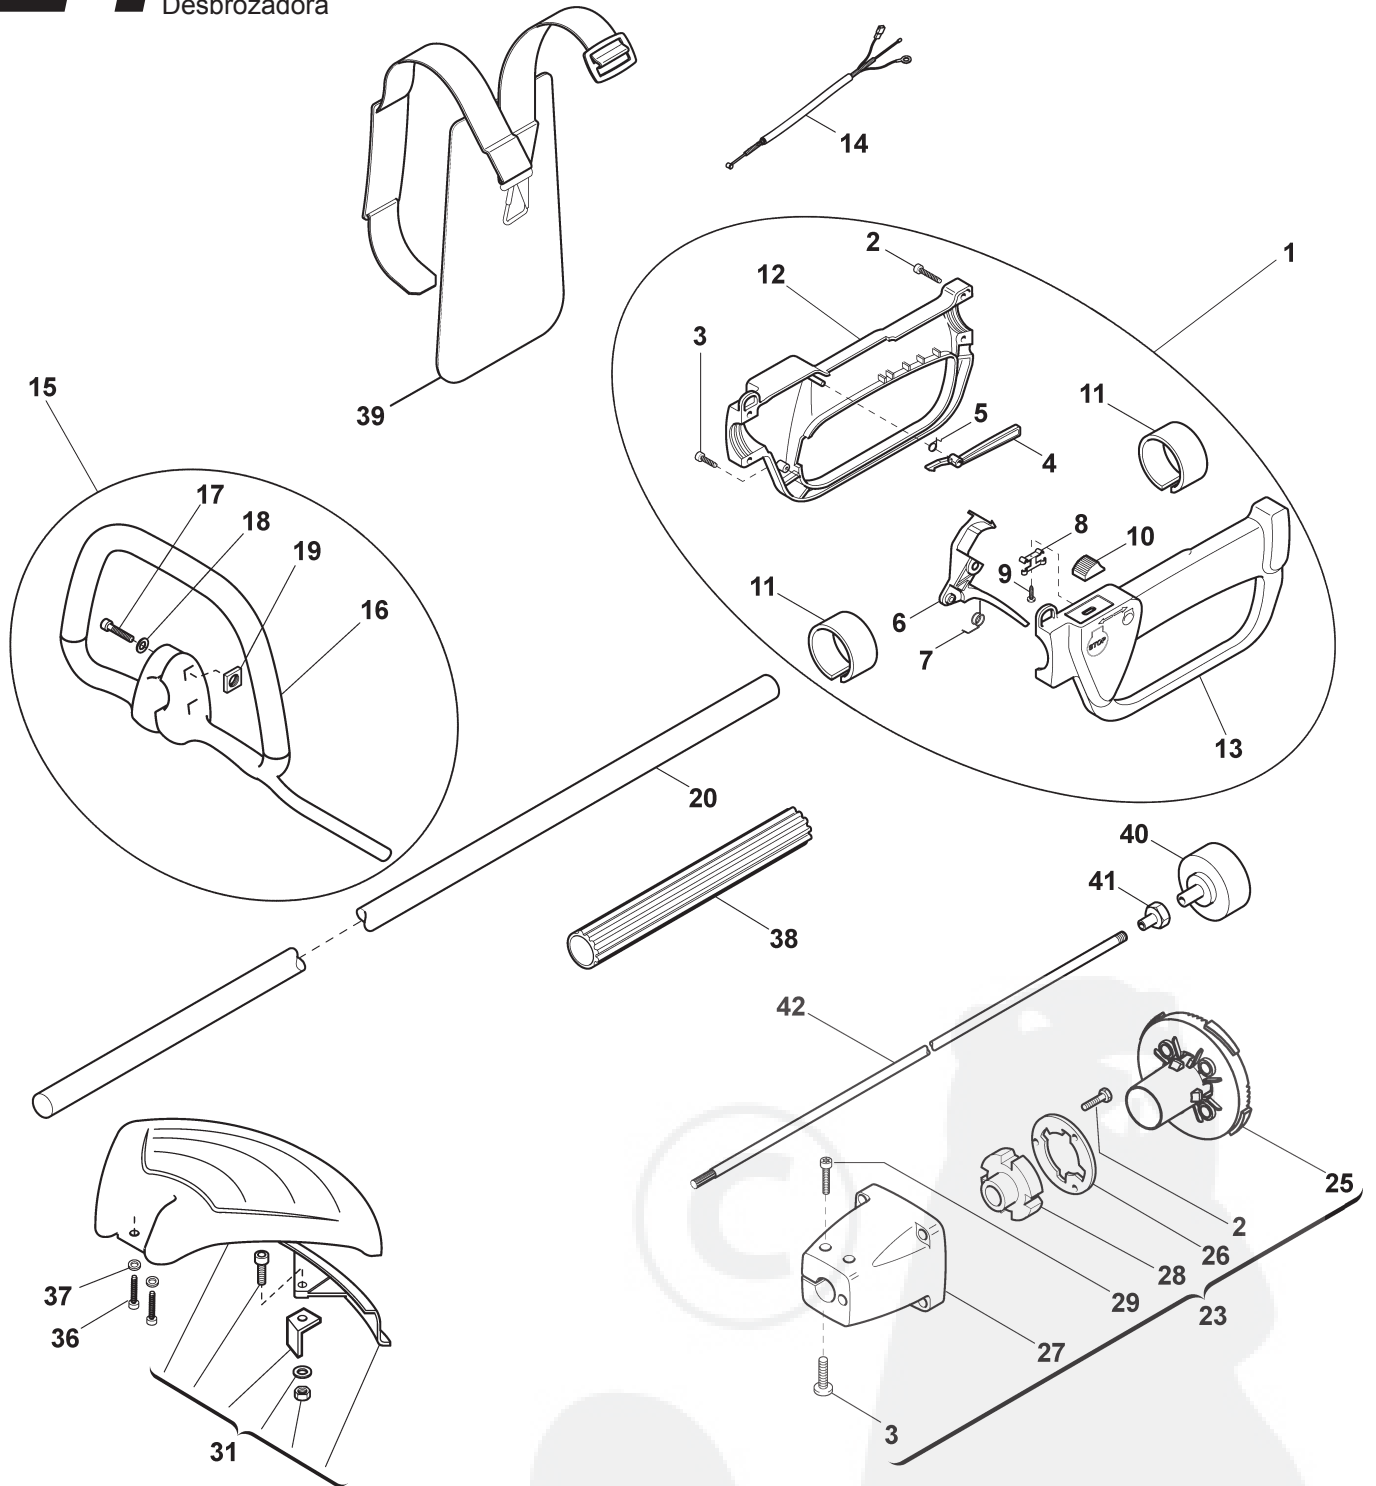

Z1

Decespugliatore
Brush cutter
Freischneider
Débroussailleuse
Desbrozadora

1/2
-
04/2008

1	39.3005.100
2	39.3005.105
3	39.3005.106
4	39.3005.107
5	39.3005.108
6	39.3005.109
7	39.3005.110
8	39.3005.111
9	39.3005.112
10	39.3005.113
11	39.3005.114
12	39.3005.102

13	39.3005.103
14	39.0010.170
15	39.3005.115
16	39.3005.116
17	39.3005.117
18	39.3005.118
19	39.3005.119
20	39.3005.120
23	39.3005.123
25	39.0005.119
26	39.3005.126
27	39.3005.124

28	39.3005.125
29	39.3005.127
31	39.3005.129
36	39.3005.130
37	39.3005.131
38	39.3005.132
39	39.3005.133
40	39.0025.109
41	39.3005.122
42	39.3005.121

1	39.3005.150
7	39.3005.151
8	39.3005.152
9	39.3005.153
15	39.3005.154
16	39.3005.155
17	39.3005.156
18	39.3005.157
19	39.3005.158
22	39.3005.159
31	39.3005.160