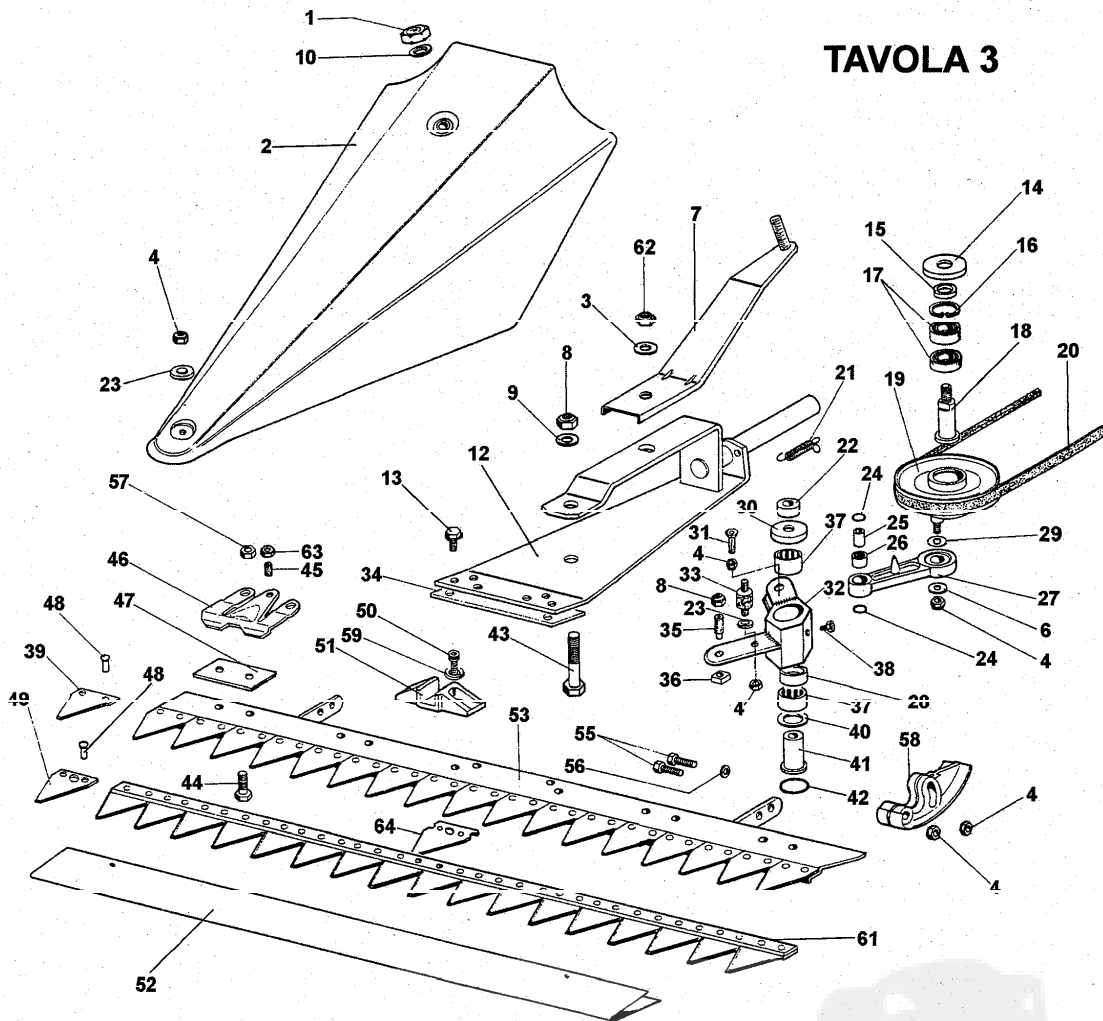

TAVOLA 3

1	81.4703.000	23	84.3711.000	44	86.3206.000
2	26.1020.022	24	00.3100.000	45	86.2672.000
3	84.3994.000	25	26.1005.229	46	26.1020.112
4	81.4588.000	26	81.2558.070	47	26.1020.114
6	84.3713.000	27	26.1005.900	48	80.8866.000 Busatis
7	26.1005.235	28	26.1005.224	-	80.8867.000 ESM
8	81.4767.000	29	32.1005.292	49	26.1020.055 Busatis
9	84.3993.060	30	26.1005.247	-	26.1020.065 ESM
10	84.3901.050	31	96.2960.000	50	86.2474.050
12	26.1005.263 Rosso	32	26.1005.340	51	26.1005.904
-	26.1005.264 Verde	33	26.1050.100	52	26.1020.115
13	86.2685.000	34	26.1020.118 ESM	53	26.1020.120
14	23.0330.209	35	26.1005.245	55	86.2724.000
15	26.1005.215	36	26.1005.248	56	84.3708.000
16	80.1309.000	37	81.2687.000	57	81.4645.000
17	81.2632.000	38	82.6016.000	58	26.1020.116
18	26.1005.214	39	26.1020.057	59	84.3667.010
19	26.1005.210	40	27.0011.715	61	26.1020.027
20	26.1005.209	41	26.1005.244	62	81.4794.000
21	26.1005.906	42	80.3208.000	63	81.4574.000
22	26.1005.246	43	86.4334.010	64	26.1020.056 Busatis
				-	26.1020.066 ESM