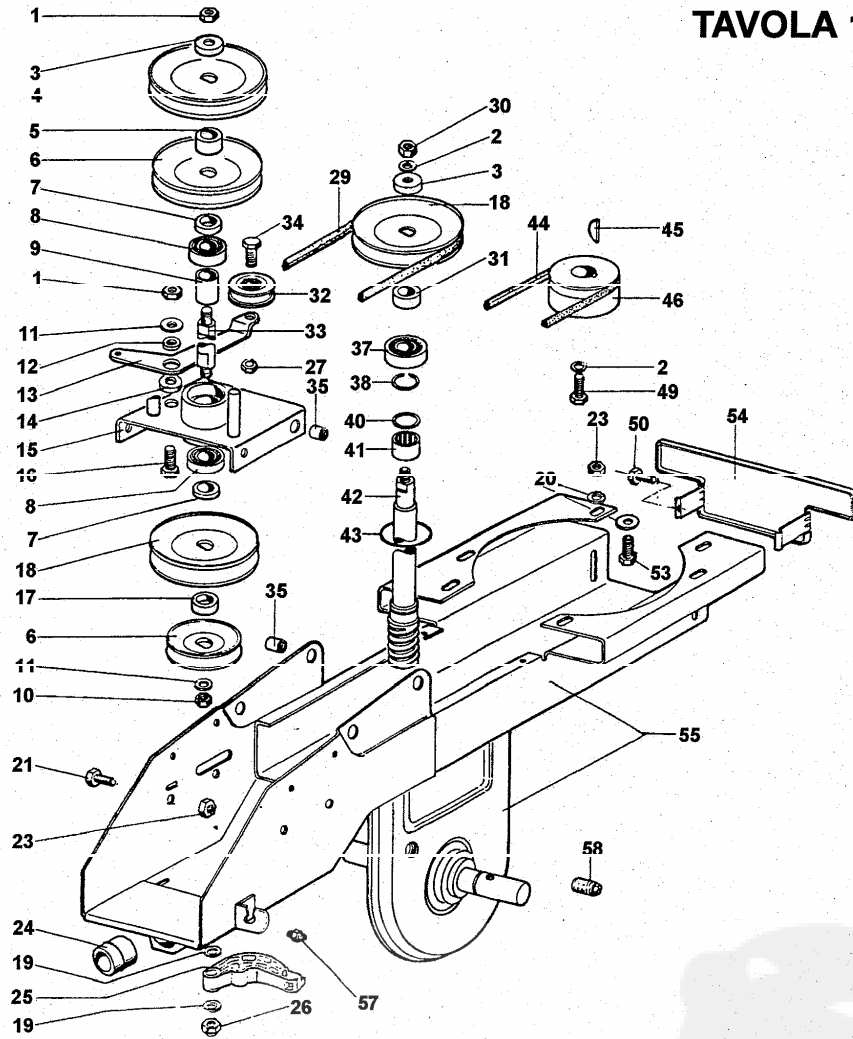

CATALOGO PARTI di RICAMBIO

MOTOFALCIATRICE MINIEFFE 352

TAV. 1 SCATOLA ED ORGANI DI TRASMISSIONE
TAV. 2 STEGOLE E RUOTE
TAV. 3 BARRA FALCIANTE E MOVIMENTO BARRA

TAVOLA 1

1	81.4642.000	19	84.3812.000	41	81.2660.050
2	84.3755.000	20	84.3685.000	42	26.1005.105
3	26.0005.232	21	86.2556.000	43	80.3052.000
4	26.1005.203	23	81.4588.000	44	26.1005.207
5	26.0005.231	24	26.1005.901	45	26.0050.202
6	26.1005.200	25	26.1005.920	46	26.1005.202
7	26.1005.116	26	81.4645.000	49	26.0050.201
8	81.2586.000	27	81.4703.000	50	26.0050.219
9	26.1005.115	29	26.1005.208	53	86.2741.000 Tec - B&S
10	81.4632.000	30	81.4667.000	-	86.2741.000 (2) Xm55
11	84.3818.000	31	26.1005.102	-	86.2944.000 (1) "
12	26.0005.230	32	26.0005.906	-	86.2785.000 Honda
13	26.0005.229	33	26.1005.114	54	26.0005.334 Rosso
14	26.1005.113	34	86.3740.000	-	26.0005.335 Verde
15	26.1005.110	35	26.0050.200	55	26.1005.132 Rosso
16	86.3328.000	37	81.2594.050	-	26.1005.133 Verde
17	26.1005.117	38	80.1164.000	57	82.6016.000
18	26.0005.237	40	26.0005.219	58	85.2520.000

TAVOLA 2

2	86.2356.100	22	26.0010.216	44	26.1005.221 Rosso
3	32.1010.920	24	81.7640.000	-	26.1005.081 Verde
-	32.1010.930 Honda	28	26.0050.258	48	80.2095.010
5	26.1050.210	29	26.1050.225	49	26.1015.900
7	81.4548.000	30	86.2685.000	50	26.1015.116 DX
8	26.1010.242	31	84.3685.000	-	26.1015.117 SX
9	81.4530.080	35	36.0010.130	51	86.2785.000
10	26.1010.304	36	26.0010.226 Rosso	52	26.1010.302
11	26.1010.305	-	26.0010.227 Verde	54	26.1050.220
12	84.3605.010	38	86.2494.000	56	26.1010.210
15	26.1010.900	39	84.3711.000		
17	86.2881.000	42	26.1005.905		
20	81.4566.000	43	26.0050.219		