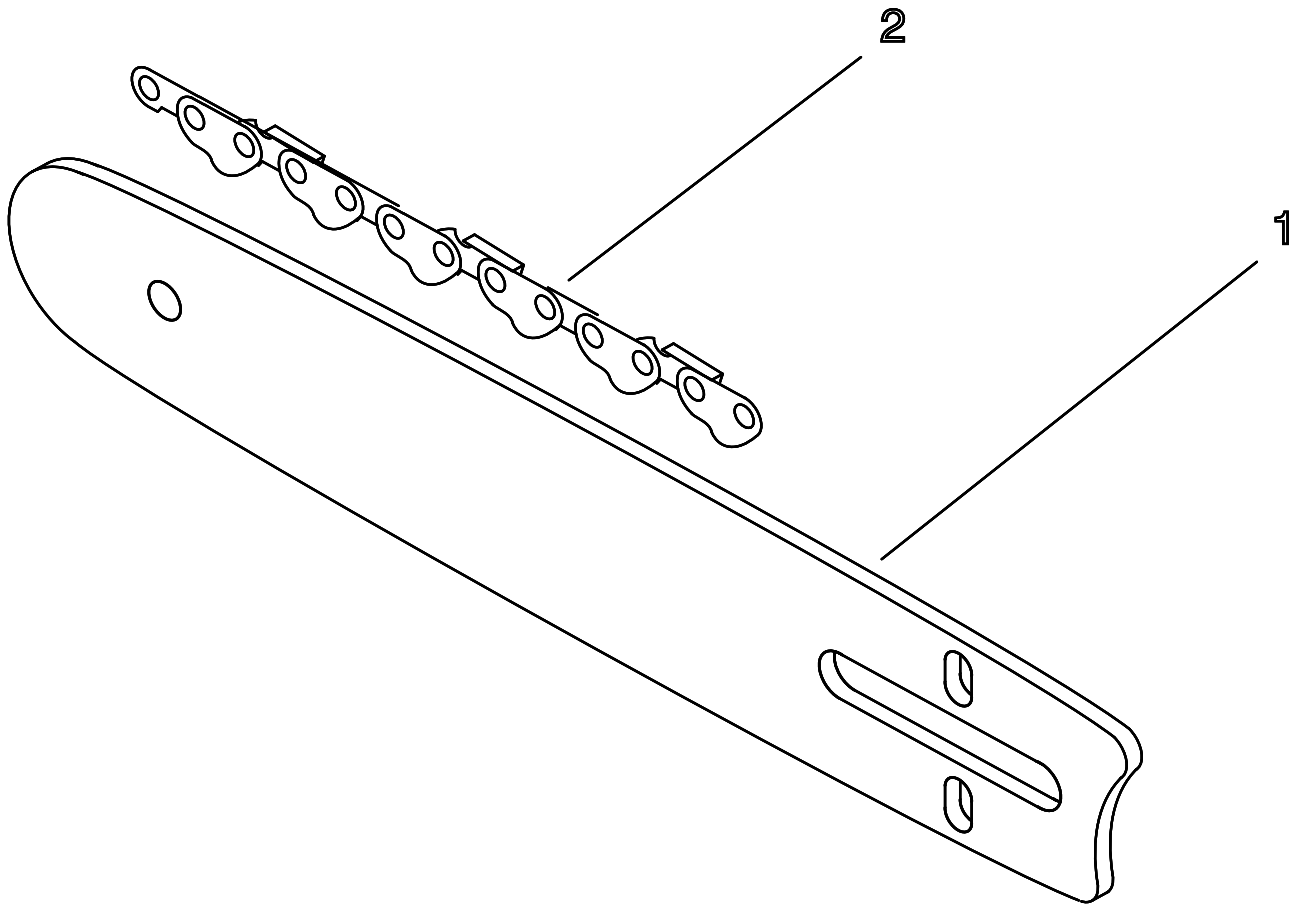

PARTS CATALOG

BAR AND CHAIN SET

CS-420ES(EU CHAIN&BAR)

1. GUIDE BAR, CHAIN

KEY	LV	PART NUMBER	Q'TY	DESCRIPTION	REMARKS	NOTE1	NOTE2
1A		430521-37333	1	BAR, GUIDE 38RD58325	38RD58-325		
2A		431721-30231	1	CHAIN, SAW	21BPX-64E		
1B		430527-37333	1	BAR, GUIDE 43RD58325	43RD58-325		
2B		431717-30231	1	CHAIN, SAW	21BPX-72E		