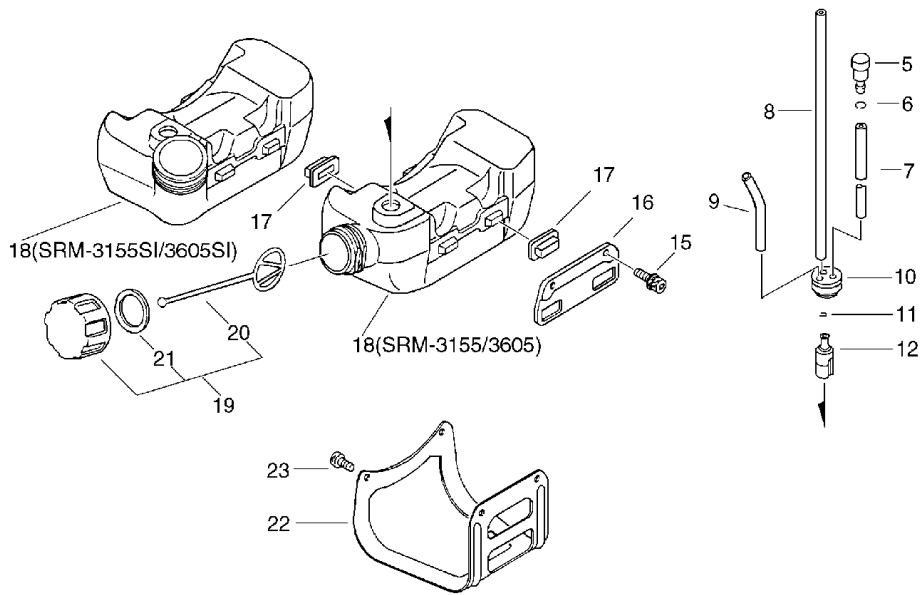

Fuel Tank
No.6

Fuel Tank

Clé	Lv	Pièce N°.	Nom de pièce	Quantité
5		131300-56430	VALVE VERIFIER	1
6		130111-00530	CLIP	1
7		437210-11131	TUYAU 3*5*90 NBR	1
7		V471-001210	TUYAU	1
8		132010-13930	TUYAU CARBURANT	1
8		V471-001190	TUYAU	1
9		132010-56330	TUYAU 3*6*90	1
10		132115-46730	PASSE TIGE CARBURANT	1
11		132013-09820	CLIP	1
12		131205-14930	CREPINE CARBURANT	1
15		900162-05020	BOULON H.S. 5*20	2
16		131910-55430	SUPPORT CARBURANT RESE RVOIR	1
17		131920-55430	COUSSIN CARBURANT RESER VOIR	4
18		131010-55430	RESERVOIR CARBURANT	1
18		131010-58130	RESERVOIR CARBURANT	1
18		131010-64930	RESERVOIR CARBURANT	1
18		A350-000170	RESERVOIR CARBURANT	1
18		A350-000171	RESERVOIR CARBURANT	1
19		131004-55530	BOUCHON ASSEMBLAGE CAR BURANT RESERVOIR	1
20	+	131051-56030	CLIP CARBURANT BOUCHON	1
21	+	131016-55830	JOINT CARBURANT BOUCHON	1
22		305110-55630	STAND	1
23		900162-05012	BOULON H.S. 5*12	2