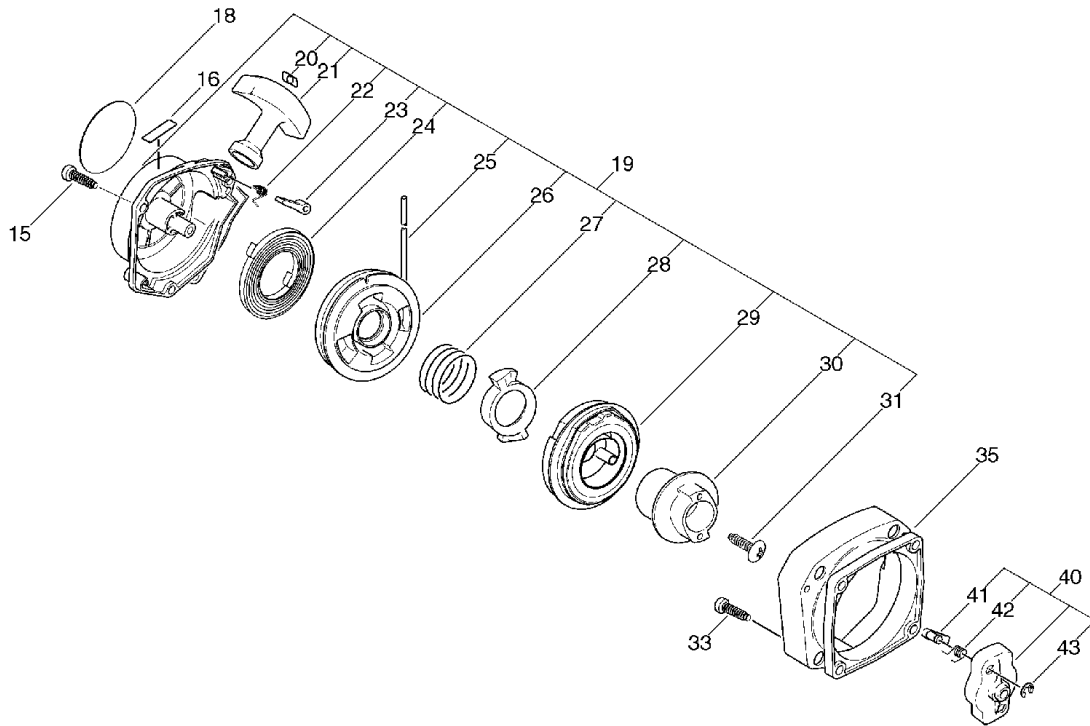

Starter(SRM-3155SI/3605SI)

No.4

Starter(SRM-3155SI/3605SI)

Clé	Lv	Pièce N°.	Nom de pièce	Quantité
15		900253-05020	VIS 5*20	3
16		X505-000620	ETIQUETTE ATTENTION	1
18		X502-000031	ETIQUETTE ECHO	1
18		X502-000032	ETIQUETTE ECHO	1
19		A051-000310	DEMARRAGE BOBINE	1
20	+	177246-11120	CLIP DEMARRAGE CORDE	1
21	+	177228-27030	GRIP DEMARRAGE	1
22	+	P022-004610	RESSORT RETOURNER	2
23	+	P022-004620	CLIQUET DEMARRAGE	2
24	+	P022-004680	RESSORT SPIRALE	1
25	+	P022-004600	CORDE DEMARRAGE	1
26	+	P022-004690	ROULEAU CORDE	1
27	+	P022-004660	RESSORT RETOURNER	1
28	+	P022-004670	CLIQUET DEMARRAGE	1
29	+	P022-004730	COMPLET RESSORT	1
30	+	P022-004720	PLAQUE CAME	1
31	+	P022-004630	VIS	1
33		900162-04014	BOULON H.S. 4*14	4
35		V376-000280	ENTRETOISE	1
40		A052-000100	POULIE ASSEMBLAGE DEMARRAGE	1
41	+	177218-40630	CLIQUET DEMARRAGE	2
42	+	177234-40630	RESSORT RETOURNER	2
43	+	P022-002100	JOINT E	2