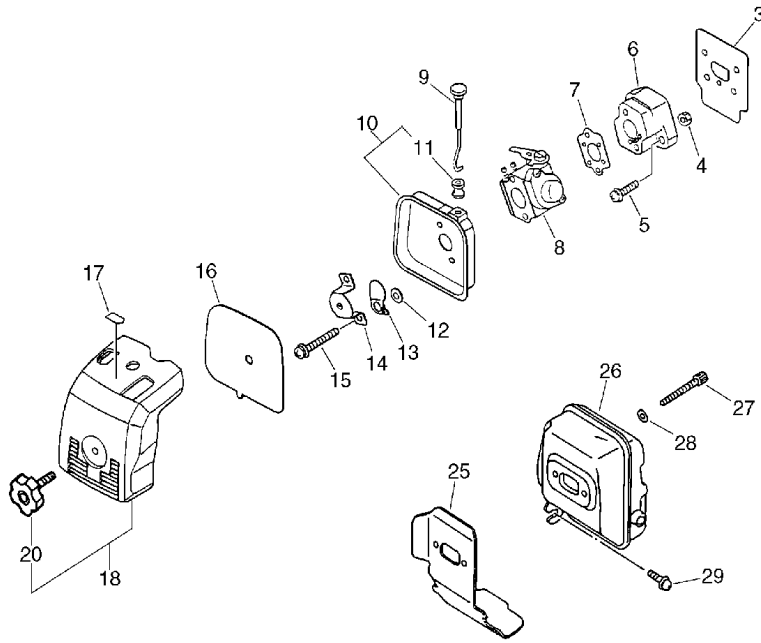

Air Cleaner, Muffler
No.5

Air Cleaner, Muffler

Clé	Lv	Pièce N°.	Nom de pièce	Quantité
3		130016-55430	JOINT ADMISSION	1
4		900500-00005	ECROU FREIN 5	2
5		900162-05025	BOULON H.S. 5*25	2
6		130017-55630	ISOLANT	1
7		130010-05960	JOINT ADMISSION	1
8		123000-55630	CARBURATEUR WT-344	1
9		178510-51730	TIGE STARTER	1
10		130301-51730	BOITIER AIR NETTOYEUR	1
11	+	178810-05230	PASSE TIGE	1
12		178516-00830	ENTRETOISE	1
13		178515-05060	OBTURATEUR STARTER	1
14		129011-52130	PLAQUE	1
14		129011-52131	PLAQUE	1
15		900162-05057	BOULON H.S. 5*57	2
16		130310-51730	FILTRE AIR	1
17		890121-47530	ETIQUETTE STARTER	1
18		130302-52130	COUVERCLE ASSEMBLAGE AI R FILTRE	1
18		130302-52131	COUVERCLE GRUPPO <NON T RADUITE>	1
20	+	130406-52130	BOUTON ATTACHE	1
20	+	130406-52131	BOUTON ATTACHE	1
25		145510-55430	JOINT ECHAPPEMENT	1
26		145610-55230	ECHAPPEMENT	1
27		900105-05060	BOULON H.S. 5*60	2
28		900600-00005	RONDELLE 5	2
29		900162-05012	BOULON H.S. 5*12	1