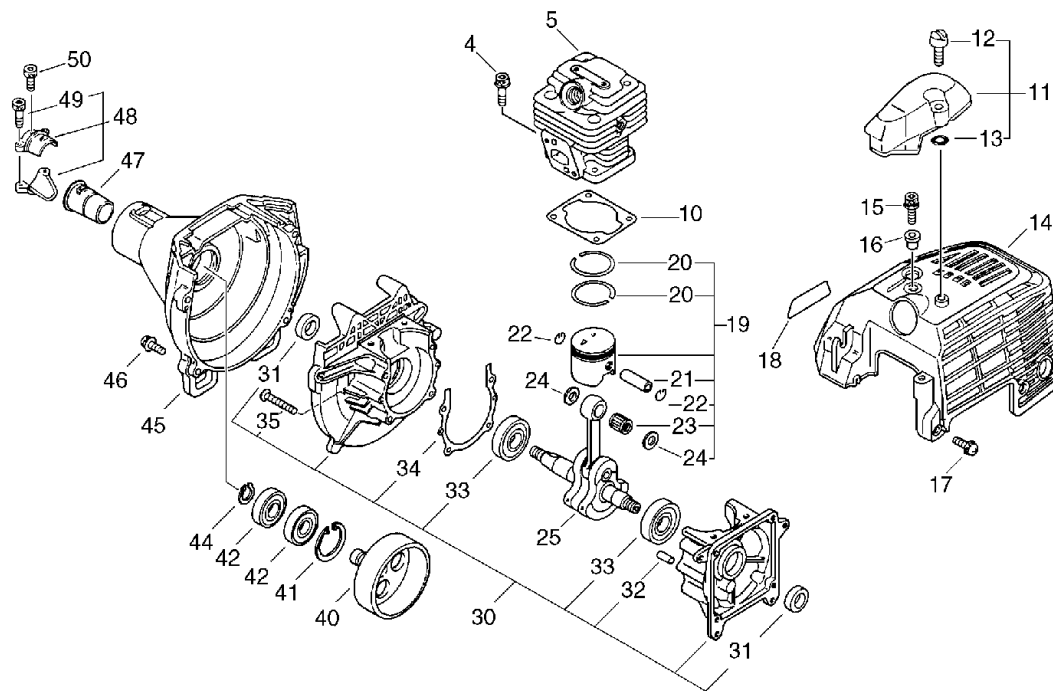

SRM-3155SI

Cylinder, Crankcase, Piston, Fan Cover

No.1

Cylinder, Crankcase, Piston, Fan Cover

Clé	Lv	Pièce N°.	Nom de pièce	Quantité
4		900162-05020	BOULON H.S. 5*20	4
5		101034-55630	CYLINDRE	1
5		101034-55830	CYLINDRE	1
5		A310-000600	<NON TRADUITE>	1
5		A310-000601	<NON TRADUITE>	1
10		101010-55430	JOINT CYLINDRE BASE	1
11		159902-55230	PROTECTION KIT DESSUS	1
12	+	352325-55230	BOUTON ATTACHE	1
13	+	900720-00004	JOINTO (P-4)	1
14		101514-55630	COUVERCLE CYLINDRE	1
15		900162-05020	BOULON H.S. 5*20	1
16		101531-55230	COLLIER	1
17		900162-05012	BOULON H.S. 5*12	2
18		890112-56930	ETIQUETTE MODELE	1
18		X503-003240	ETIQUETTE MODELE	1
18		890611-55830	ETIQUETTE MODELE	1
18		X503-003210	ETIQUETTE MODELE	1
19		100000-55430	PISTON KIT	1
19		100000-55431	PISTON KIT	1
19		100000-55830	PISTON KIT	1
19		100000-55831	PISTON KIT	1
19		100000-55832	PISTON KIT	1

Cylinder, Crankcase, Piston, Fan Cover

Clé	Lv	Pièce N°.	Nom de pièce	Quantité
34	+	100242-55430	JOINT CARTER	1
35	+	900162-05030	BOULON H.S. 5*30	4
40		175005-49930	TAMBOUR EMBRAYAGE	1
41		900702-00028	CIRCLIPS 28	1
42		900807-06001	ROULEMENT BALLE 6001	2
44		900701-00012	CIRCLIPS 12	1
45		101511-55630	COUVERCLE TURBINE	1
46		900162-05020	BOULON H.S. 5*20	4
47		610910-55630	COUSSIN	1
47		610910-51830	COUSSIN	1
48		610903-55630	HOLDER KIT	1
49	+	900162-05025	BOULON H.S. 5*25	2
50		900162-05012	BOULON H.S. 5*12	1