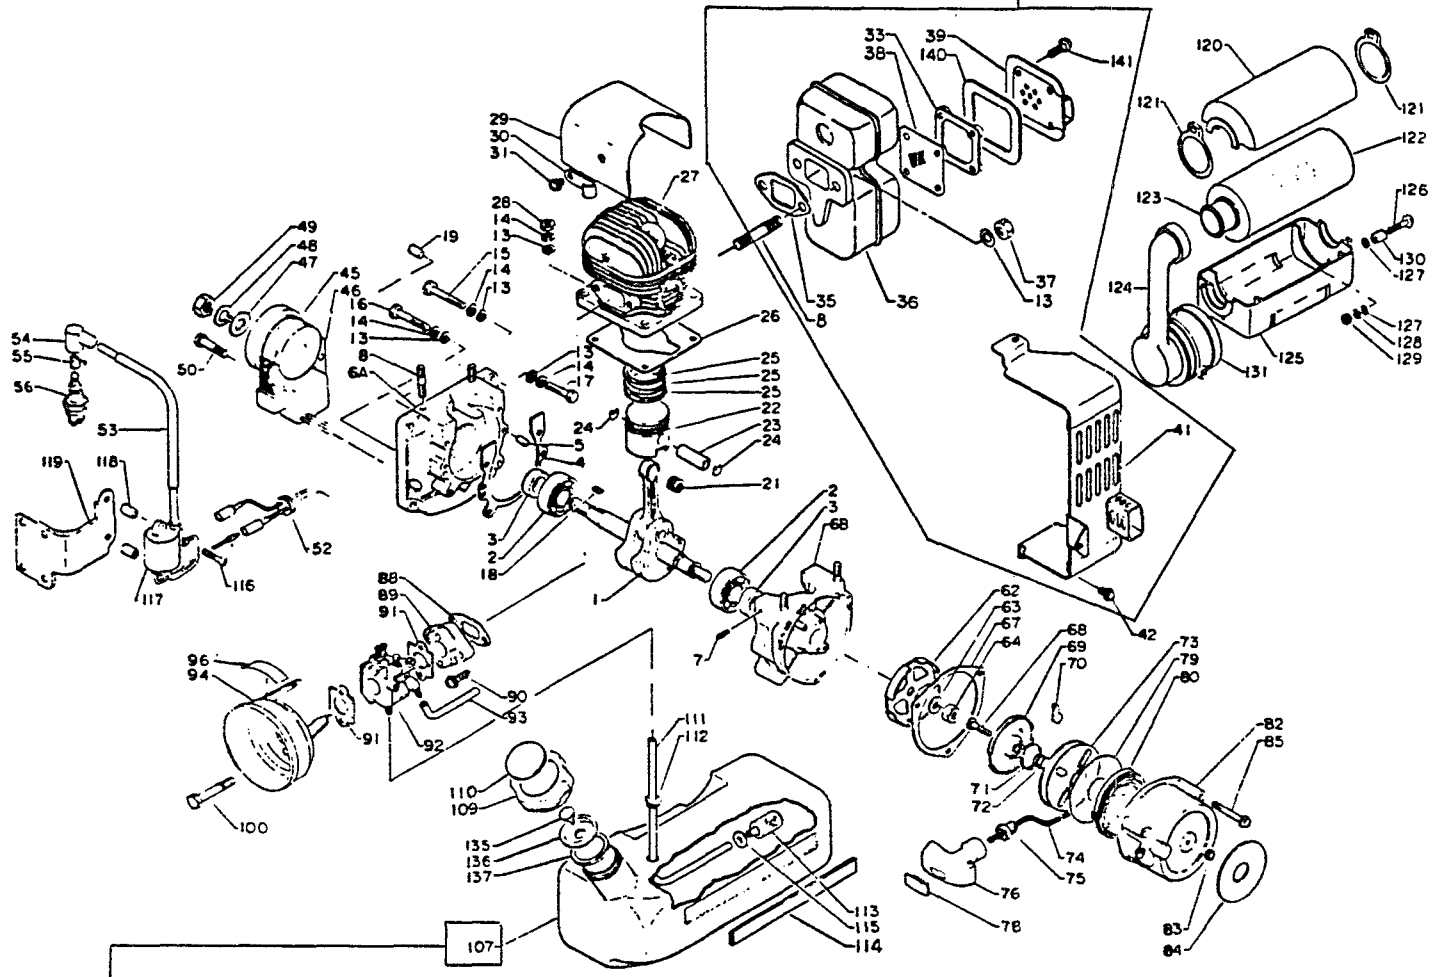

**POWER BLOWER  
PARTS CATALOG  
MODEL PB-400E**

**SERIAL NUMBER 001001 THRU 128095**

**ECHO, INCORPORATED  
400 OAKWOOD ROAD  
LAKE ZURICH, IL 60047**

**99922202225  
01/92**

1. PB-400E

REFER TO: PARTS BULL. 88-1, SERV. BULL. 88-2

Key No.	Part Number	Q'ty	Description	Key No.	Part Number	Q'ty	Description
1- 1	100 100-0111 0	1	Crankshaft ass'y	1-27	101 000-0076 0	1	Cylinder
2	900 810-3620 2	2	Ball bearing 6202	28	900 500-0000 6	4	Nut 6
3	100 213-0031 0	2	Oil seal	29	101 514-0111 0	1	Cylinder cover
**4	USE KIT	1	Gasket, crankcase	30	159 110-0111 0	1	Clamp
5	100 215-0283 0	2	Knock pin	31	900 100-0601 0	2	Bolt 6 x 10
6*	100 200-0076 0	1	Crankcase set	* 33	145 882-0076 1	1	Seat, screen
7	-130 113-1233 0	1	Connector	* 35	145 510-0076 1	1	Gasket, muffler
*8	100 254-0013 0	6	Stud	* 36	145 806-0076 2	1	Muffler
13	900 600-0000 6	14	Washer 6	* 37	900560 00006	2	Lock nut 6
14	900 605-0000 6	12	Spring washer 6	* 38	145801 00761	1	Screen
15,16	100244 01111	4	Bolt	* 39	145863 02260	1	Holder, screen
17	900 100-0602 5	4	Bolt 6 x 25	* 41	145 871-0076 3	1	Muffler cover
18	100 142-0031 0	1	Woodstuff key	* 42	900 242-0501 2	2	Screw 5 x 12 w/W, SW
19	100 614-0211 0	1	Plug	45	150 801-0291 0	1	Rotor
21	100 012-1233 0	1	Needle bearing				
22	100 010-0111 0	1	Piston				
23	100 013-0041 0	1	Piston pin				
24	100 015-0012 0	2	Circlip, piston pin				
25	100 011-0111 0	3	Piston ring				
** 26	101010 01111	1	Gasket, cylinder base				