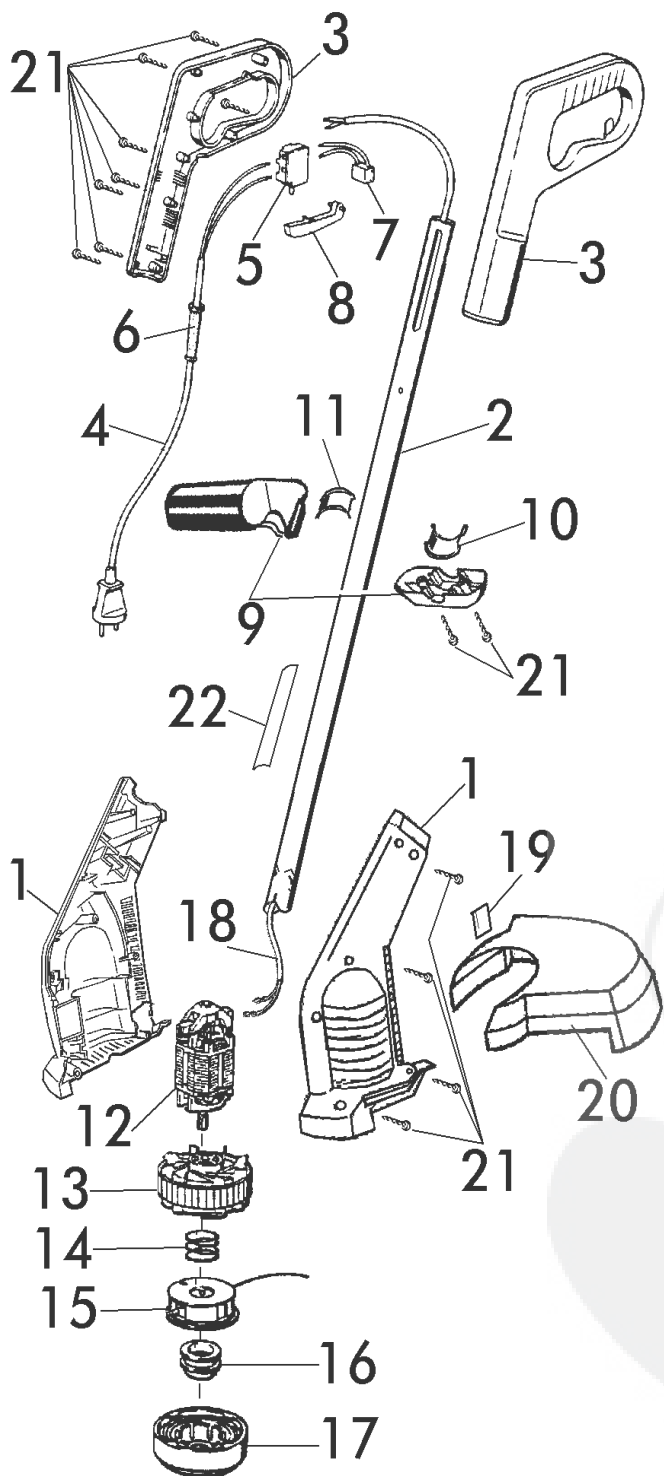

## 270 RT Tipp Art. 75027

POS. REF.NO. POS.	BEST.-NR. PART-NO. NO.PIECE	BEZEICHNUNG DESCRIPTION DESIGNATION	Stck Qty. Qte.
1	12030	MOTORGEHÄUSEPAAR 75027	1
2	12056	SCHIEBEROHR LANG 75027	1
3	12049	FÜHRUNGSGRIFFPAAR 75027	1
4	12004	NETZSCHNUR RT	1
5	12006	SCHALTER 75027	1
6	12003	KNICKSCHUTZTÜLLE 75027	1
7	12005	ENTSTÖRKONDENSATOR 75027	1
8	12001	TASTER 75027	1
9	12013	ZWISCHENGRIF OBEN+UNTEN	1
10	12031	HALBBUCHSE	1
11	12014	KLEMMSTÜCK	1
12	12053	ELEKTROMOTOR 75027	1
13	12051	SCHNEIDKOPFUNTERTEIL 75027	1
14	12052	DRUCKFEDER	1
15	12050	NACHFÜLLMAGAZIN 1,4 / 6m	1
16	12066	TIPPKNOPF	1
17	12065	DECKEL TIPPAUTOMATIK ,LOSE	1
18	12072	FLACHKABEL H03 VVH 75027	1
19	12036	MESSER TIPP , LOSE	1
20	12054	SCHUTZTELLER 230 M.MESSER MONT.	1
21	12032	ZK-SCHRAUBE 3,5x20 KB	17
22	12015	PICTOGRAMMAUFKLEBER 75027	1
<b>ZUBEHÖR</b>			
	12089	GEBRAUCHSANWEISUNG 75027/28	1
	11536	GEWÄHRL.&GARANTIEURKUNDE	1
Optior	00563	BRILL-SERVICE-VERZEICHNIS	

270 RT Tipp  
Art. 75027