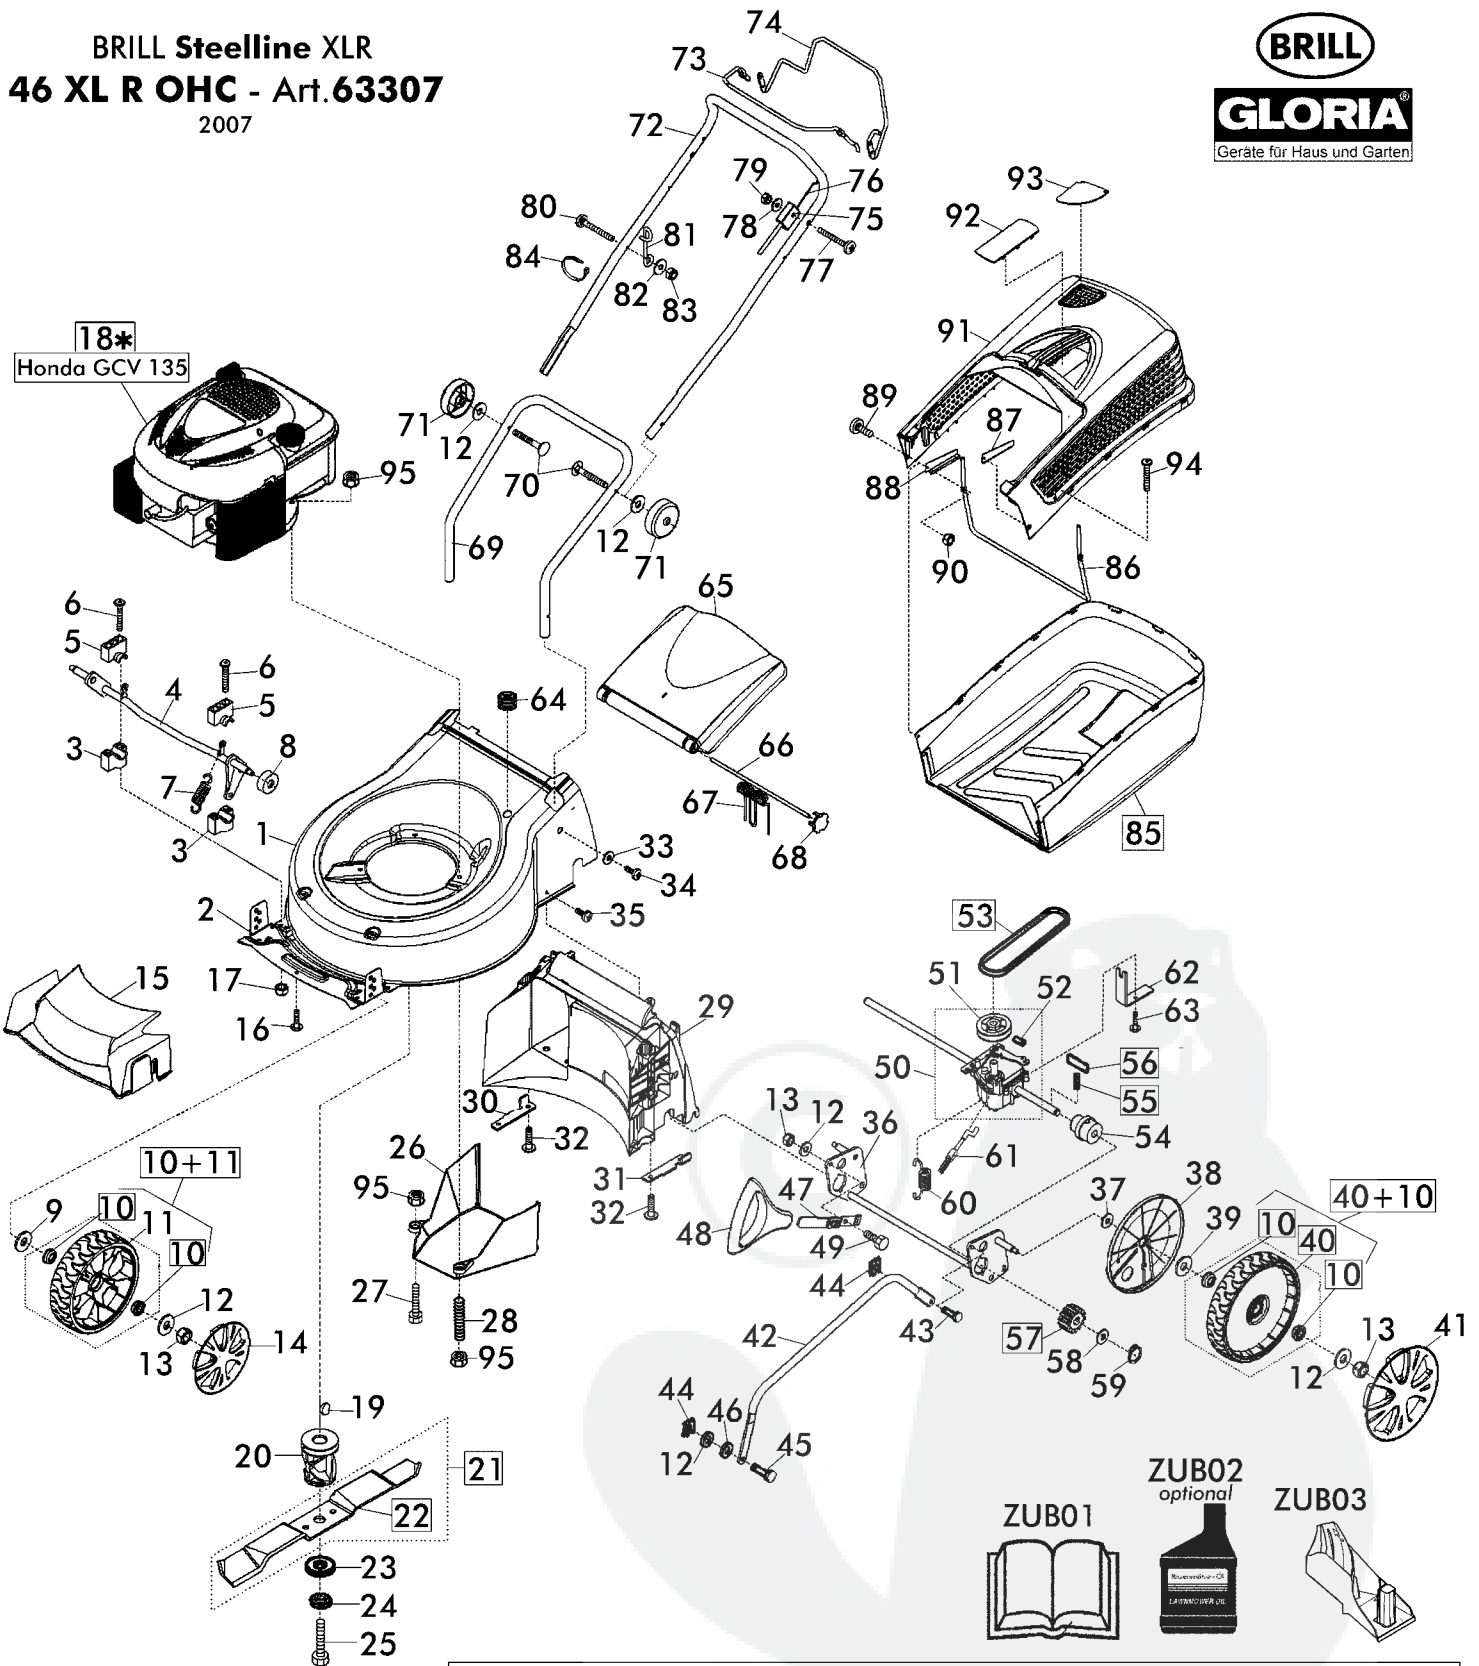

BRILL Steelline XLR
46 XL R OHC - Art.63307
2007

ZUM AUSTAUSCH DER MIT «*» GEKENNZEICHNETEN TEILE, WENDEN SIE SICH AN DEN KUNDENDIENST DES HERSTELLERS DES MOTOR.
TO REPLACE THE PARTS MARKED «*» SEEK ASSISTANCE FROM THE ENGINE MANUFACTURER'S AFTER SALES SERVICE.
POUR LE REMPLACEMENT DES PIÈCES MARQUÉES AVEC «*» S'ADRESSER AU SERVICE APRÈS VENTES DU CONSTRUCTEUR DU MOTEUR.