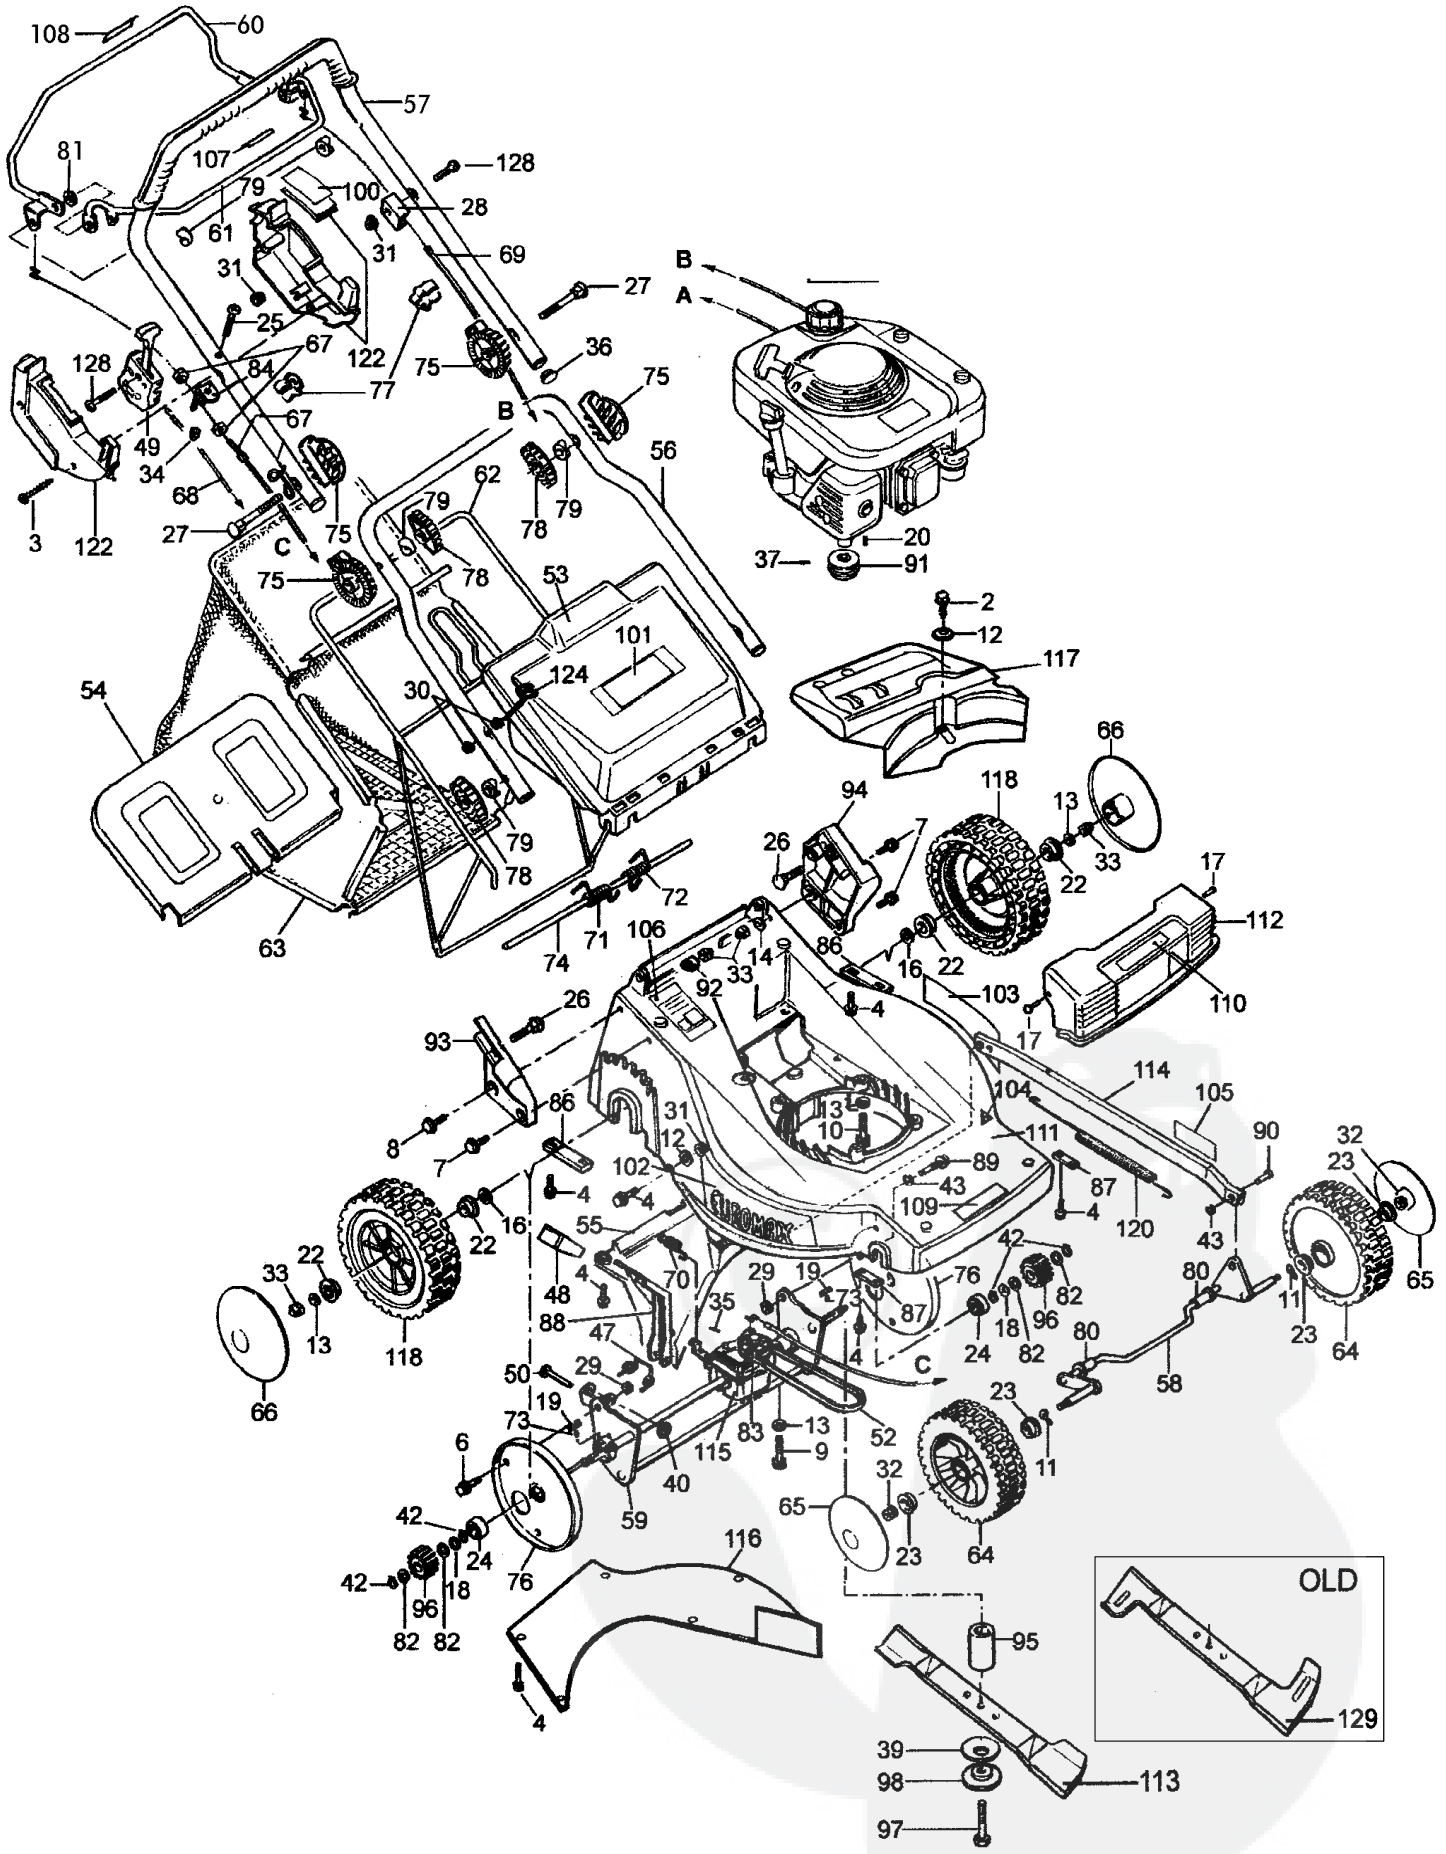

1/4	BENZIN-SICHELMÄHER mit Radantrieb	BRILL	48 BR Alu-Line - Art.78562 Modell 2000
2003	PETROL LAWN MOWER with SELF-DRIVE		
023	Tondeuses à gazon avec ROUES MOTRICES ARRIÈRES		

48 BR Alu-Line - Art.78562
Modell 2000

4/4	BENZIN-SICHELMÄHER mit Radantrieb			48 BR Alu-Line - Art.78562	
2003	PETROL LAWN MOWER with SELF-DRIVE			Modell 2000	
023	Tondeuses á gazon avec ROUES MOTRICES ARRIÉRES				
POS. REF.NO. POS.	BEST.-NR. PART-NO. NO.PIECE	BEZEICHNUNG DESCRIPTION DESIGNATION	DESCRIPTION	DESIGNATION	Stck Qty. Qte.
118	GA678	RAD 230	WHEEL 230	ROUE 230	2
120	GA622	FEDER	SPRING	RESSORT	1
122	GA921	GETRIEBE	GEARBOX	BOITE	1
124	GA625	KABELFÜHRUNG	SCREW	VIS	1
128	GA922	SCHRAUBE	SCREW	VIS	2
129	GA924	MESSER 48-alt	BLADE 48-old	LAME 48-old	OLD

48 BR Alu-Line - Art.78562
Modell **2000**