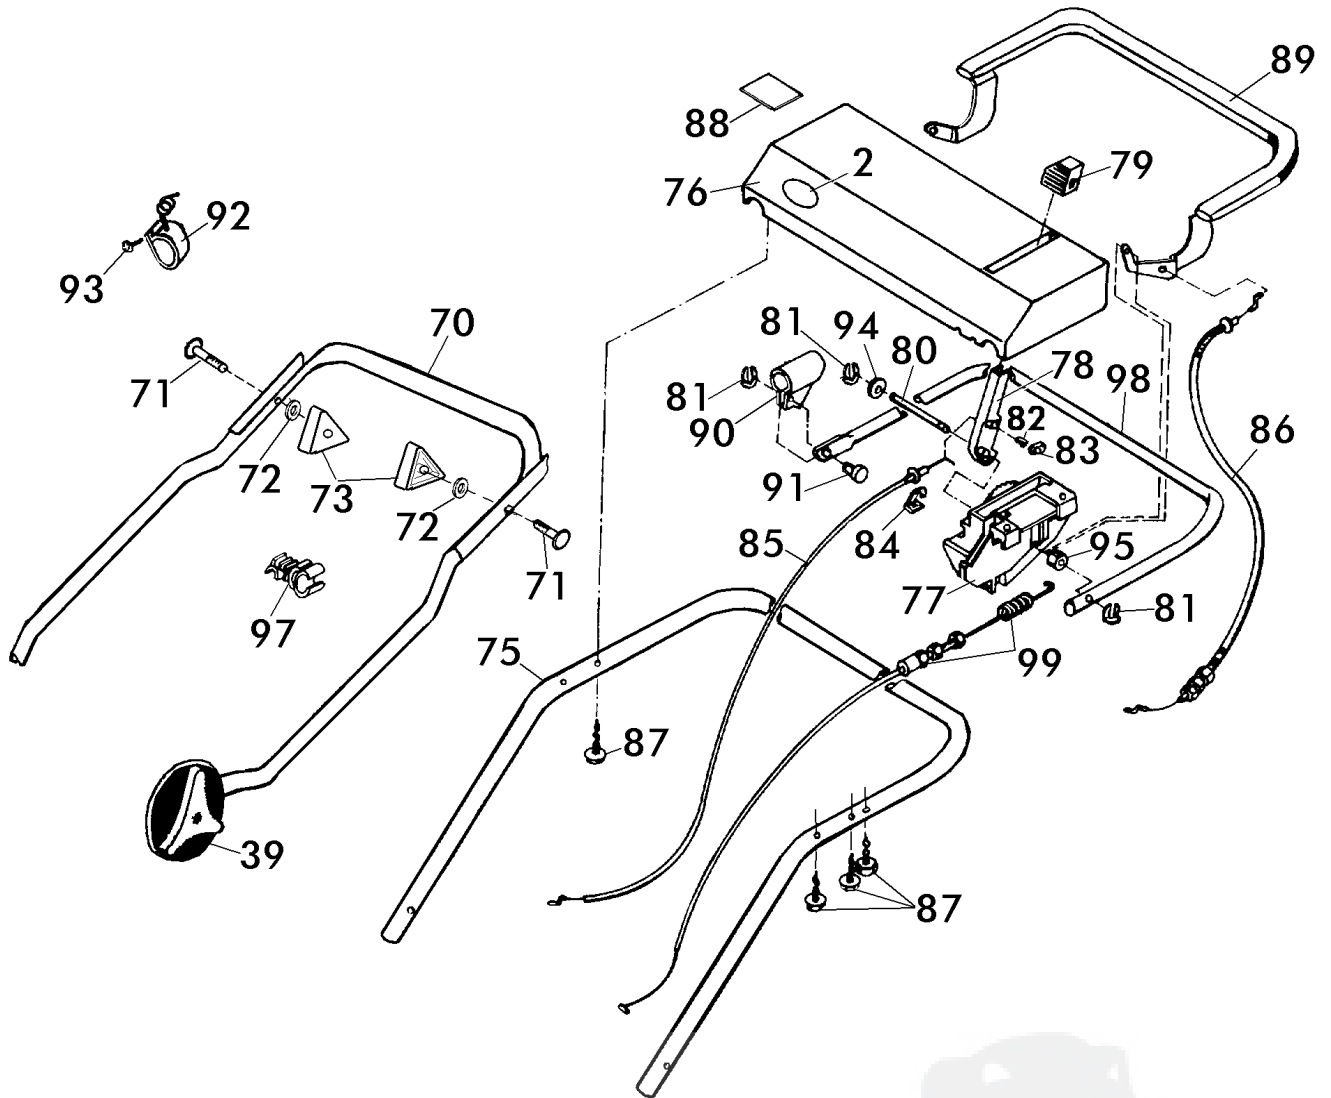

Brill - GARTENGERÄTE GMBH * POSTFACH 3161 * D- 58422 WITTEN

POS. REF.NO. POS.	BEST.-NR. PART-NO. NO.PIECE	BEZEICHNUNG DESCRIPTION DESIGNATION	Stck Qty. Qte.	POS. REF.NO. POS.	BEST.-NR. PART-NO. NO.PIECE	BEZEICHNUNG DESCRIPTION DESIGNATION	Stck Qty. Qte.
BG	10528	GESTÄNGE-OBERTEIL KPL 40BHR OHV	1	84	10584	KLAMMER Z.GASZUG	1
2	10571	BRILL-LOGO (KSTST-PLATTE)	1	85	09780	BOWDENZUG -GAS-	1
39	08287	GELENKSPANNGRIF	2	86	09966	BOWDENZUG / BREMSE	1
70	10993	GESTÄNGE-UNTERTEIL 40/46	1	87	09083	PT-SCHRAUBE S-1447-K 60x25	4
71	09191	FORMSCHRAUBE 8x47	2	88	10657	BEDIENUNGS-AUFKLEBER	1
72	06465	SCHEIBE DIN 125-A8,4	2	89	09985	BREMSBÜGEL KOMPL.	1
73	08288	HOLMSPANNGRIF	2	90	09106	BÜGELLAGER, SCHWARZ	1
75	09398	GESTÄNGEHOLM-OBERTEIL LOSE	1	91	09982	BOLZEN, VERZ.	1
76	10553	BEDIENPANEL, LOSE 78240	1	92	10953	UMLENKHALTER	1
77	10064	LAGERBOCK 78545, GEBOHRT	1	93	08722	SCHRAUBE DIN 7981-3,5x13	1
78	09079	STELLTEIL, SCHWARZ	1	94	06464	SCHEIBE DIN 125-A6,4	1
79	09080	KNAUF Z.STELLTEIL	1	95	10161	ABSTANDSBUCHSE 78545	1
80	09998	BOLZEN, VERZ. (BR,BHR)	1	97	08787	KLEMMHALTER RAL9005	1
81	08656	KL-SICHERUNG	3	98	10038	KUPPLUNGSBÜGEL 78545 GEP.	1
82	09082	DRUCKFEDER LOSE	1	99	09977	BOWDENZUG / RADANTRIEB KPL.	1
83	09081	DRUCKSTÜCK LOSE	1