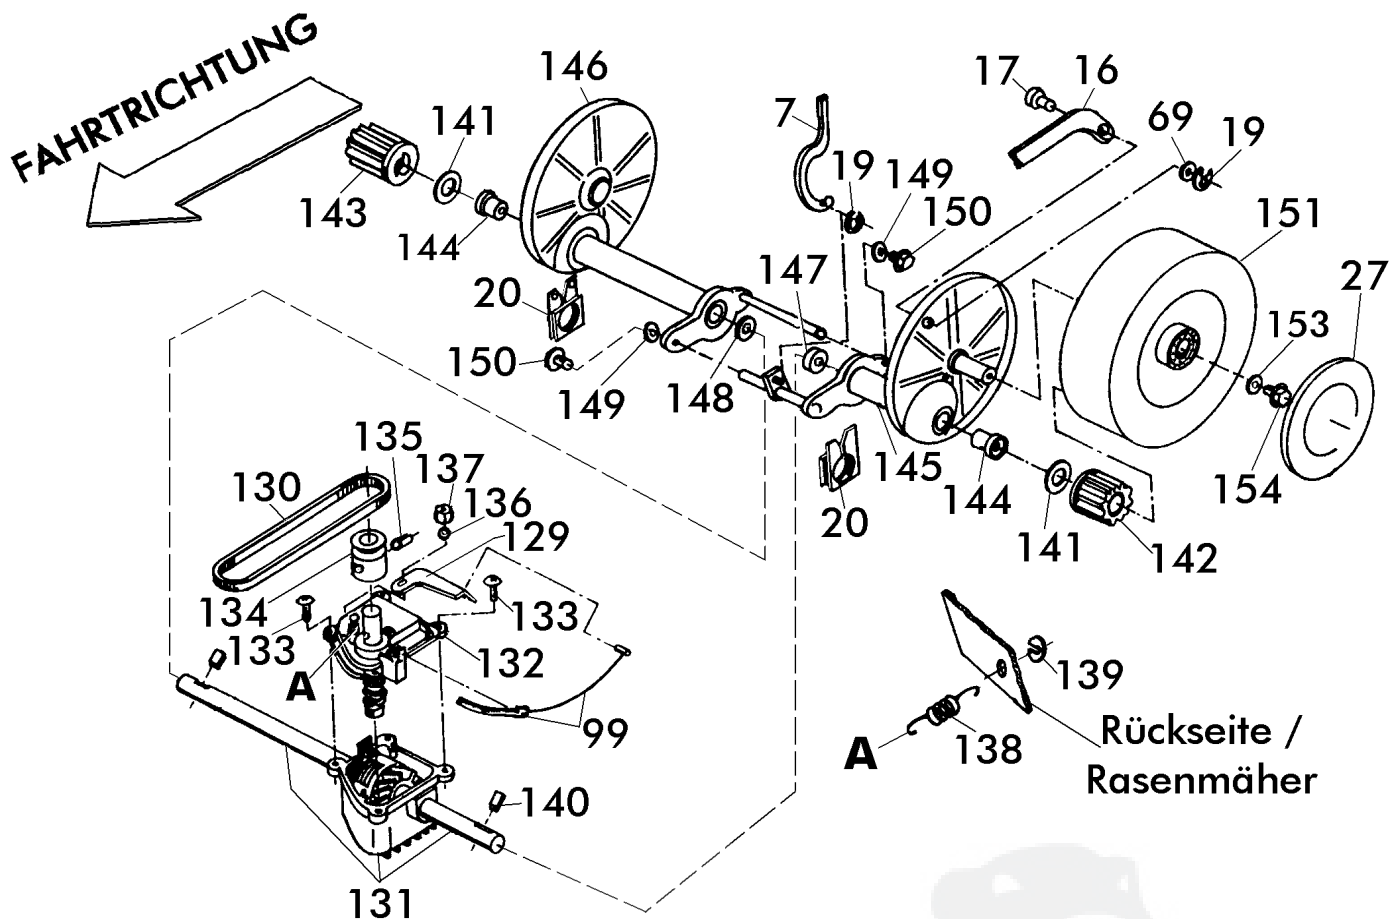

Brill - GARTENGERÄTE GMBH * POSTFACH 3161 * D- 58422 WITTEN

POS. REF.NO. POS.	BEST.-NR. PART-NO. NO.PIECE	BEZEICHNUNG DESCRIPTION DESIGNATION	Stck Qty. Qte.	POS. REF.NO. POS.	BEST.-NR. PART-NO. NO.PIECE	BEZEICHNUNG DESCRIPTION DESIGNATION	Stck Qty. Qte.
BG	10458	ANTRIEB 40 BR/BHR KOMPL	1	138	09996	ZUGFEDER 78545	1
7	09988	ZUGSTANGE, LOSE 78545	1	139	10196	SCHEIBE ZUR ZUGFEDER	1
16	10331	VERBINDUNGSSTANGE 40, LOSE	1	140	09973	SPERRHAKEN	2
17	10427	ZUGBOLZEN	2	141	00930	ANLAUFSCHIEBE (REAL 33)	2
19	10574	SI-RING D6799-6	3	142	10758	SPERRZAHNRAD RTS./LKS.	1
20	09045	LAGERSCHALE, HINTEN	2	143	10758	SPERRZAHNRAD RTS./LKS.	1
27	08601	RADKAPPE, HINTEN 195	2	144	10063	LAGERBUCHSE 12,2	2
69	09674	SCHEIBE DIN 6902-A7,4	1	145-146	10521	HÜLLROHR KOMPL 78215	1
99	09977	BOWDENZUG / RADANTRIEB KPL.	1	147	10000	RING 78545	1
130	10004	POLY-V-RIEMEN J660/2	1	148	06461	SCHEIBE DIN 125-A13	2
BG	10971	GETRIEBE BR1-0001 HA	1	149	10441	SICHERUNGSSCHIEBE S5	2
134	10001	POLY-V-RIEMENSCHIEBE	1	150	06635	SKT-SCHRAUBE DIN 933-5x16	2
135	10365	SPANNHÜLSE DIN 1481-5x32	1	151	11299	ANTRIEBSRAD/K-LAGER D=195 KPL.	2
136	06467	U-SCHIEBE DIN 126-5,5	1	153	11329	KLEMMRING SBF1815Y	2
137	06506	SKT-MUTTER D0555-M5	1	154	09199	TT-SCHRAUBE M6x16	2