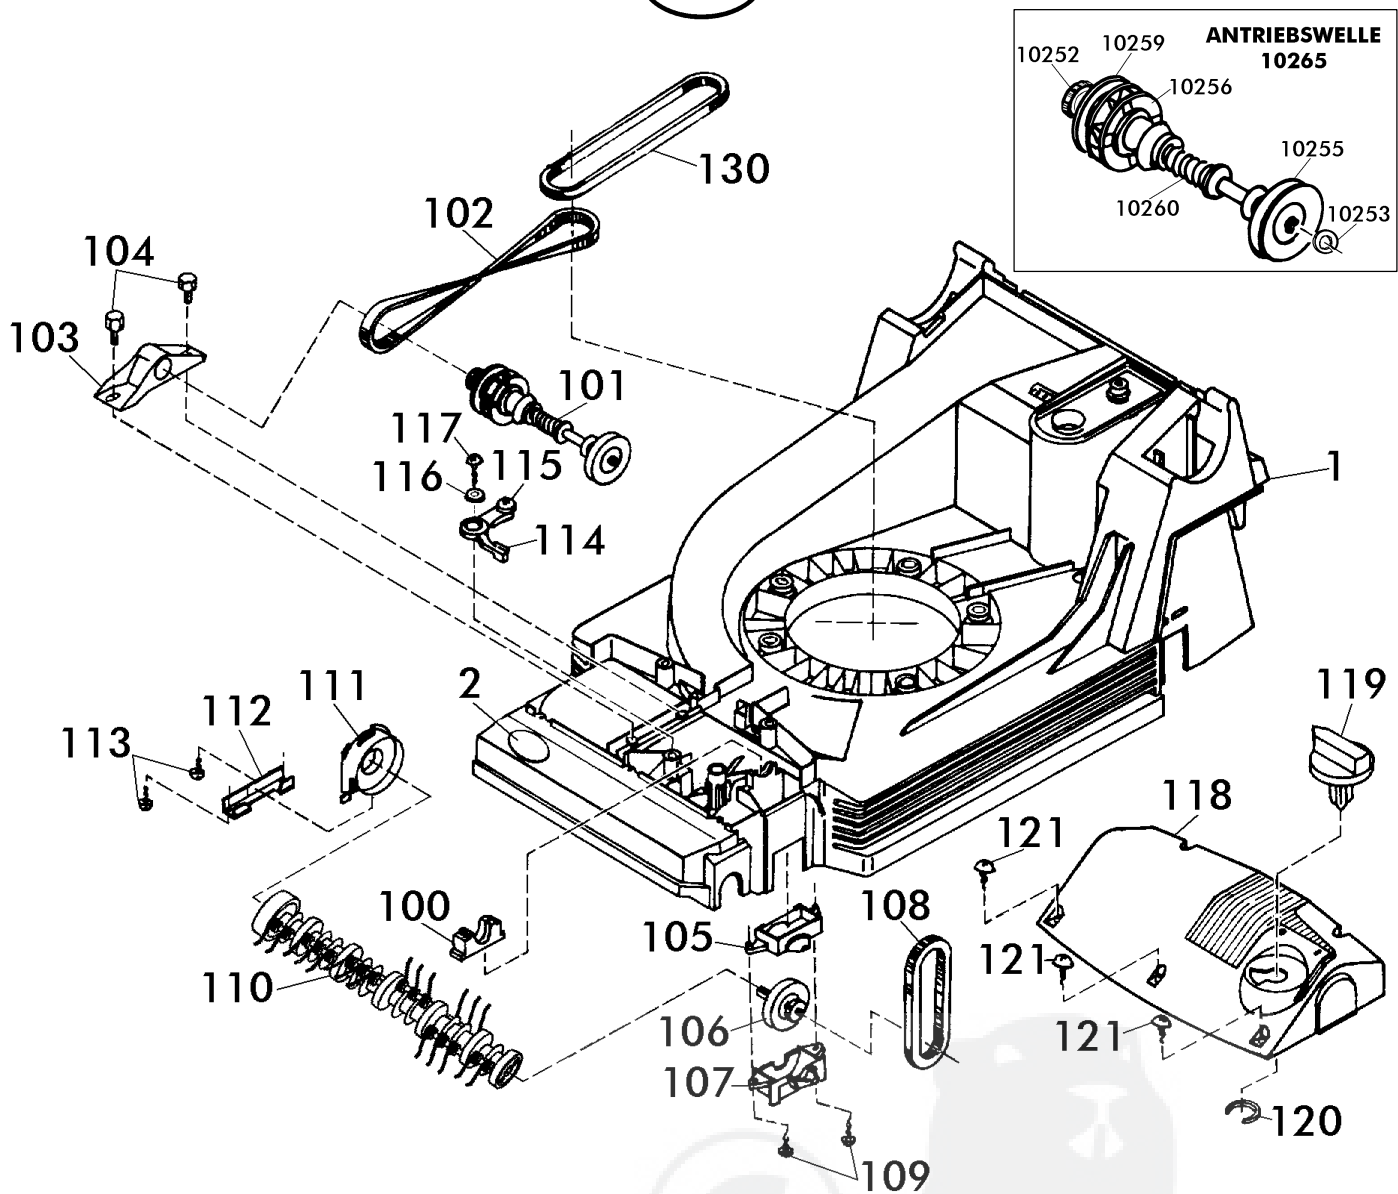

Brill - GARTENGERÄTE GMBH * POSTFACH 3161 * D- 58422 WITTEN

POS. REF.NO. POS.	BEST.-NR. PART-NO. NO.PIECE	BEZEICHNUNG DESCRIPTION DESIGNATION	Stck Qty. Qte.	POS. REF.NO. POS.	BEST.-NR. PART-NO. NO.PIECE	BEZEICHNUNG DESCRIPTION DESIGNATION	Stck Qty. Qte.
1	10539	GEHÄUSE 40 BHR	1	111	10238	LAGERSCHILD	1
2	10571	BRILL-LOGO (KSTST-PLATTE)	1	112	10791	KLEMMHALTER ESK	1
100	10510	LAGERSCHALE, OBEN	1	113	06823	SCHRAUBE DIN 7981-4,2x22	2
101	10265	ANTRIEBSWELLE KPL 40	1	114+115	11064	SCHALTHEBEL KPL. 78070	1
102	10241	KEILRIEMEN, LANG FO 8 X 660 Li	1	115	10834	GLEITRING 78090/78110	1
103	10243	LAGERBOCK RAL9005	1	116	06843	SCHEIBE DIN 9021-B5,3	1
104	10948	PT-SCHRAUBE KA70X25	2	117	10268	SCHRAUBE D7981-4,8X19	1
105	10509	LAGERSCHALE, UNTEN	1	118	10236	ABDECKUNG 40 RAL2002	1
106	10266	ABTRIEBSWELLE KOMPL	1	119	10237	SCHALTKNOPF RAL 6001	1
107	10239	RIEMENABDECKUNG	1	120	10564	SEEGER-HM-RING H24	1
108	10242	KEILRIEMEN, KURZ FO Z8-300Li	1	121	10368	SCHRAUBE D7981-6,3X25	5
109	08541	SCHRAUBE D 7981-4,2X32	2	130	10004	POLY-V-RIEMEN J660/2	1
110	10264	PFLEGEWALZE 40cm KPL.MONT.(78352)	1				

40 BHR OHV MulchCut
Art. 78240 Mod.99/00