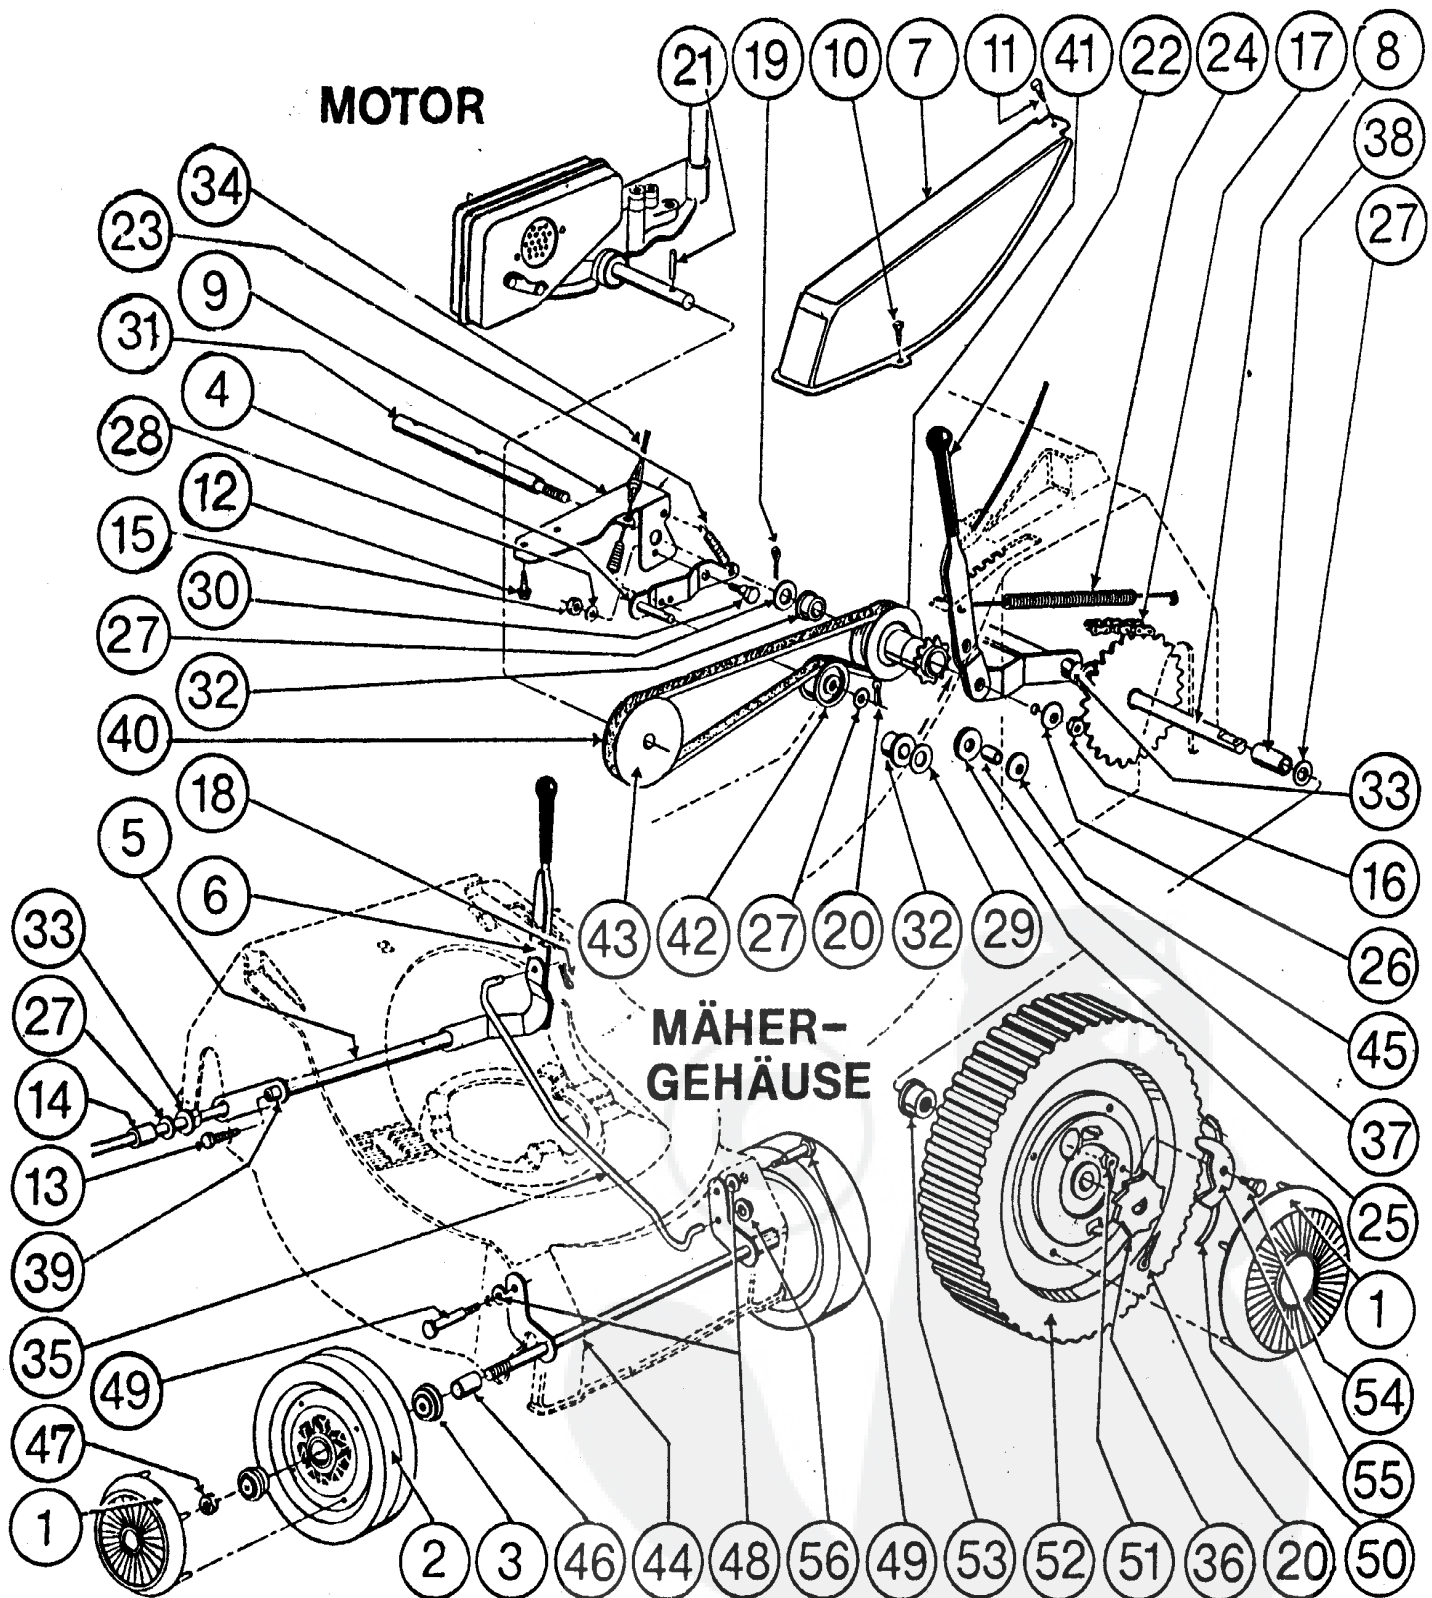

Roto - MONARCH 56
TYP 2151-01

Brill - GARTENGERÄTE GMBH * POSTFACH 3161 * D- 58422 WITTEN

POS. REF.NO. POS.	BEST.-NR. PART-NO. NO.PIECE	BEZEICHNUNG DESCRIPTION DESIGNATION	Stck Qty. Qte.	POS. REF.NO. POS.	BEST.-NR. PART-NO. NO.PIECE	BEZEICHNUNG DESCRIPTION DESIGNATION	Stck Qty. Qte.
1	GB 731-0354	RADKAPPE	4	29	GB 736-0344	SCHEIBE	1
2	GB 734-0874	VORDERRAD 8,0X1,75	2	30	GB 738-0255	SCHULTERBOLZEN	1
3	GB 741-0180	RADLAGER	4	31	GB 738-0501	ZWISCHENWELLE	1
4	GB 13415	SPANNHEBEL	1	32	GB 741-0248	BUCHSE	2
5	GB 15244	ACHSE ZUS	1	33	GB 741-0324	ACHSLAGER	2
6	GB 15246	HÖHENEINSTELLHEBEL	1	34	GB 746-0463	KUPPLUNGSKABEL KPL.	1
7	GB 15247	ABDECKKAPPE	1	35	GB 747-0351	VERBINDUNGSSTANGE	1
8	GB 15249	HINTERACHSE KPL.	1	36	GB 748-0187	SPERRZAHNRAD	2
9	GB 15250	TRÄGER/ HÖHENVERSTELLG.	1	37	GB 750-0503	HÜLSE	1
10	GB 710-0352	SCHRAUBE	1	38	GB 750-0506	DISTANZROHR	2
11	GB 710-0456	SCHRAUBE	1	39	GB 750-0526	HÜLSE	1
12	GB 710-0603	SKT-SCHNEIDSCHRAUBE 5/16	1	40	GB 754-0252	KEILRIEMEN 1/2 * 33"	1
13	GB 710-0654	SCHRAUBE	2	41	GB 756-0191	ZWISCHENWELLE M.KETTENRAD	1
14	GB 711-0500	DISTANZBUCHSE	2	42	GB 756-0360	SPANNROLLE	1
15	GB 712-0287	SKT-MUTTER 3/4	1	43	GB 756-0384	KEILRIEMENSCHLEIBE	1
16	GB 712-0342	SKT-STOP-MUTTER 3/8	1	44	GB 10662	VORDERACHSE	1
17	GB 713-0289	ANTRIEBSKETTE	1	45	GB 736-0219	TELLERFEDER	1
18	GB 714-0104	FEDERSTECKER 5/16	1	46	GB 711-0313	ABSTANDSBÜCHSE	2
19	GB 714-0111	SPLINT 3/32	1	47	GB 712-0200	RADMUTTER	2
20	GB 714-0115	SPLINT 1/8	1	48	GB 736-0221	ZAHNSCHLEIBE	2
21	GB 715-0144	SPANNHÜLSE	1	49	GB 738-0149	LAGERBOLZEN	2
22	GB 720-0143	HANDGRIFF	1	50	GB 10622	NYLONFEDER	2
23	GB 732-0357	FEDER	1	51	GB 712-0324	SKT-STOP-MUTTER 1/4	2
24	GB 732-0428	SPANNFEDER	1	52	GB 734-1051	LAUFRAD KPL.HINTEN	2
25	GB 735-0144	GUMMISCHLEIBE	1	53	GB 741-0180	RADLAGER	2
26	GB 736-0105	TELLERFEDER	1	54	GB 738-0137	BUNDSCHRAUBE	2
27	GB 736-0160	FL-SCHLEIBE 531	2	55	GB 748-0188	SPERRKLAUE	2
28	GB 736-0329	FEDERRING 1/4	1	56	GB 726-0135	KLEMMKAPPE	1

Roto - MONARCH 56
TYP 2151-01