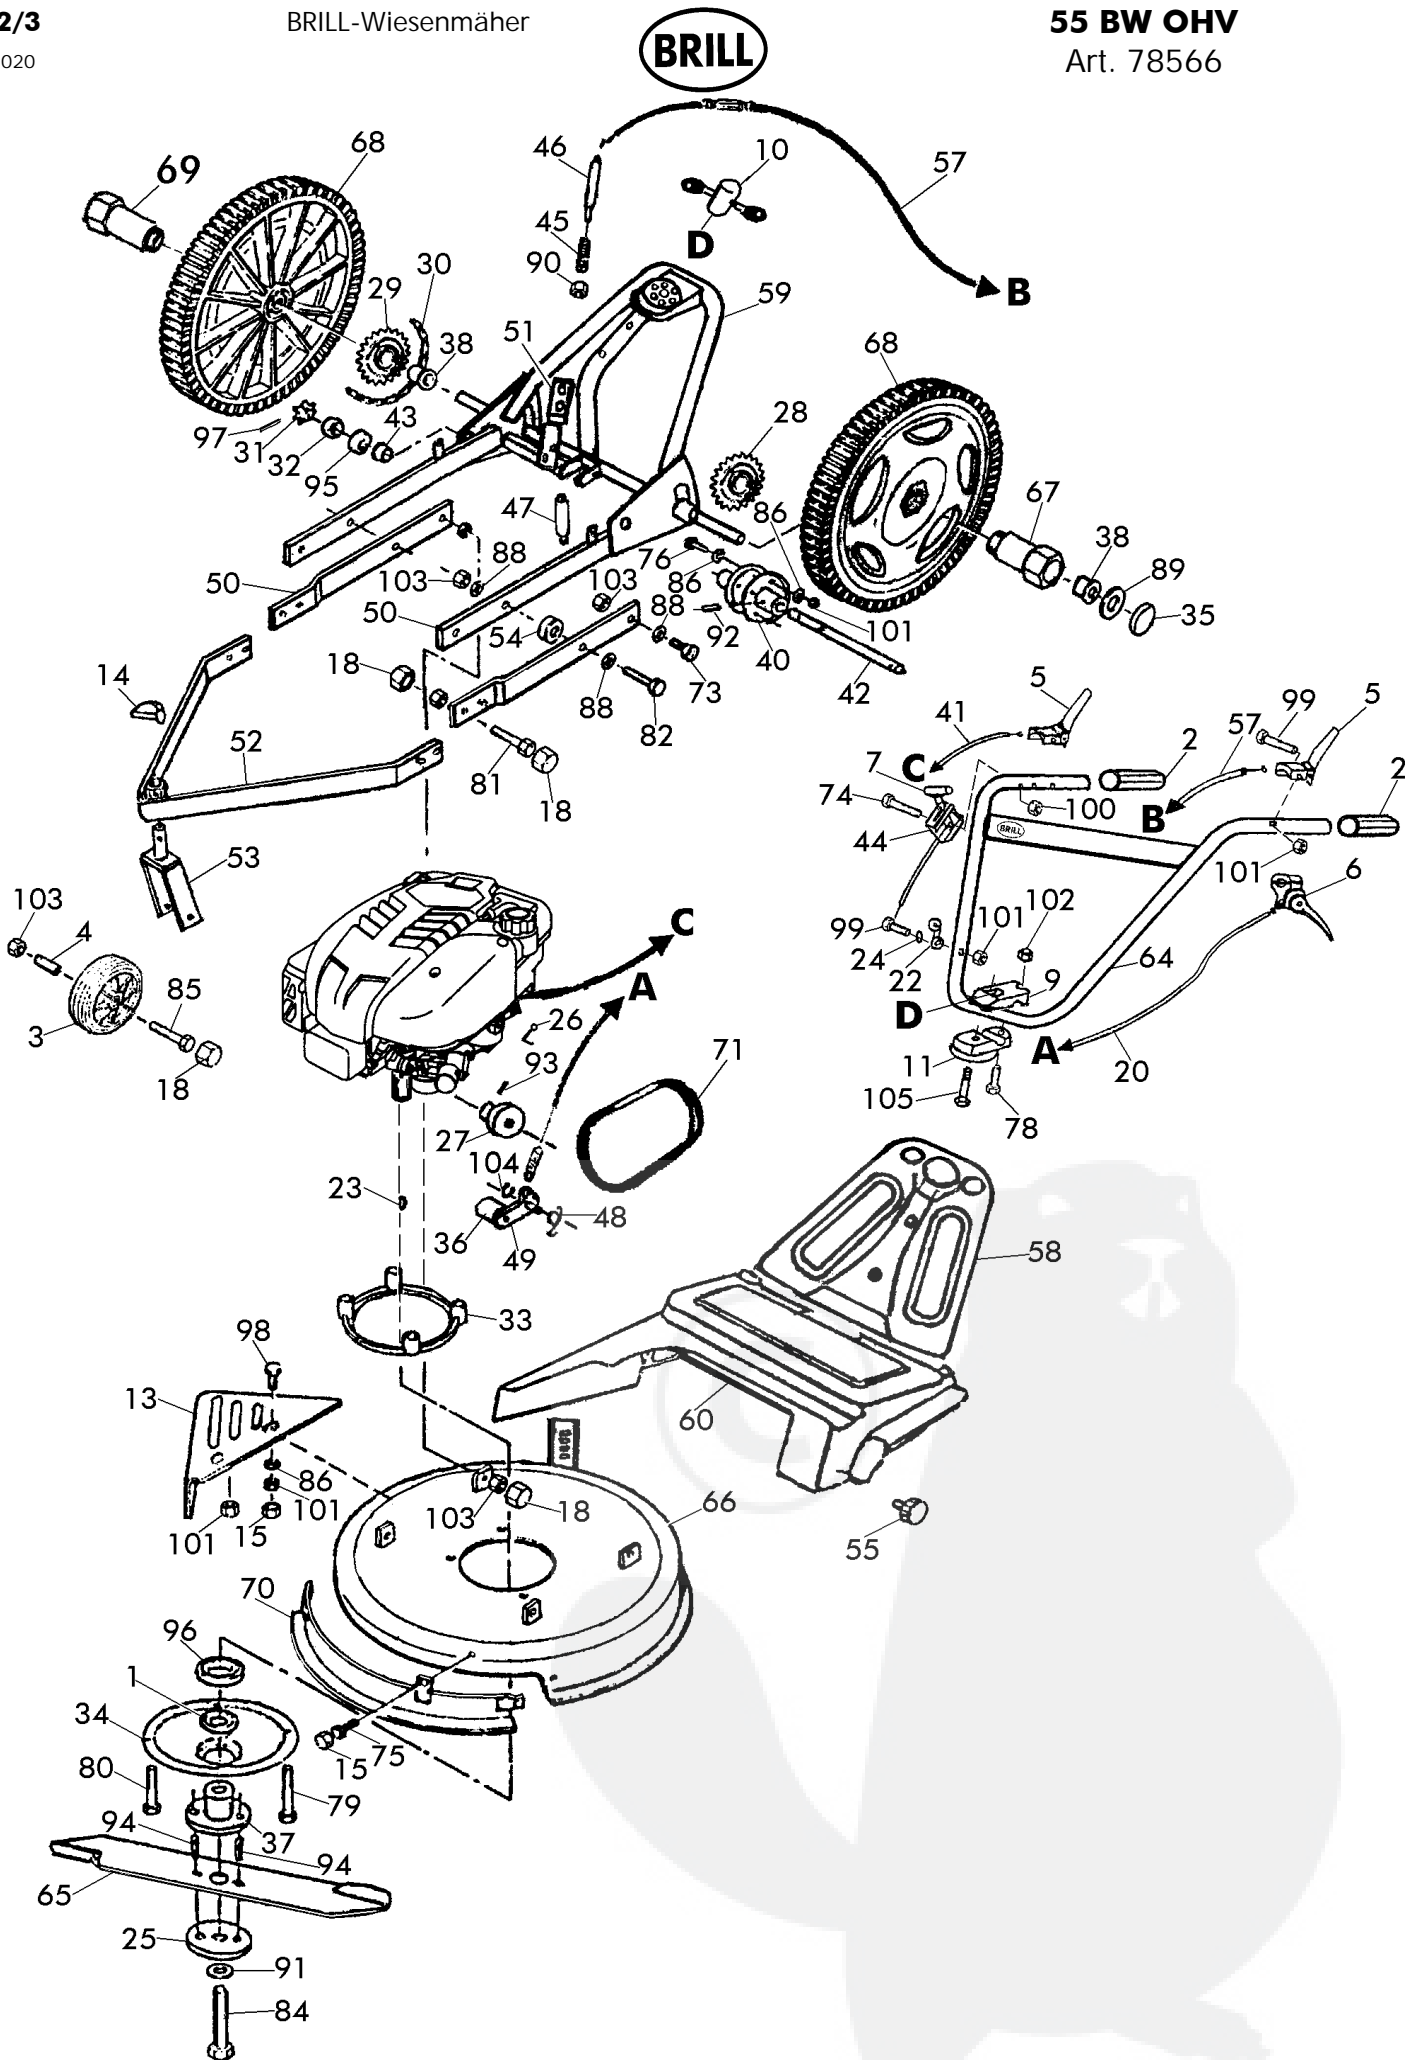

WIESENMÄHER 55 BW OHV

Art. 78566

Technische Daten:

Modell:	55 BW OHV
Motor:	Briggs & Stratton INTEK 60 Mod.121682-0249 E1
Leistung:	4,15 kW / 3600 U/min
Hubraum:	190 ccm
Zündkerze:	Champion RC 12 YC
Elektrodenabstand:	0,76 mm
Gehäuse:	Stahl, kunststoffummantelt
Schnittbreite:	55 cm
Schnitthöhe:	40 - 100 mm
Gewicht:	ca. 57 kg
Räder:	Vorne: D=200 mm , Hinten: D=420 mm
Radantrieb:	Ja
Fahrgeschwindigkeit:	3,7 km/h
Betriebsicherheit in Beliebiger Schräglage:	30 °
Schalleistungspegel (LWA):	100 dB (A)