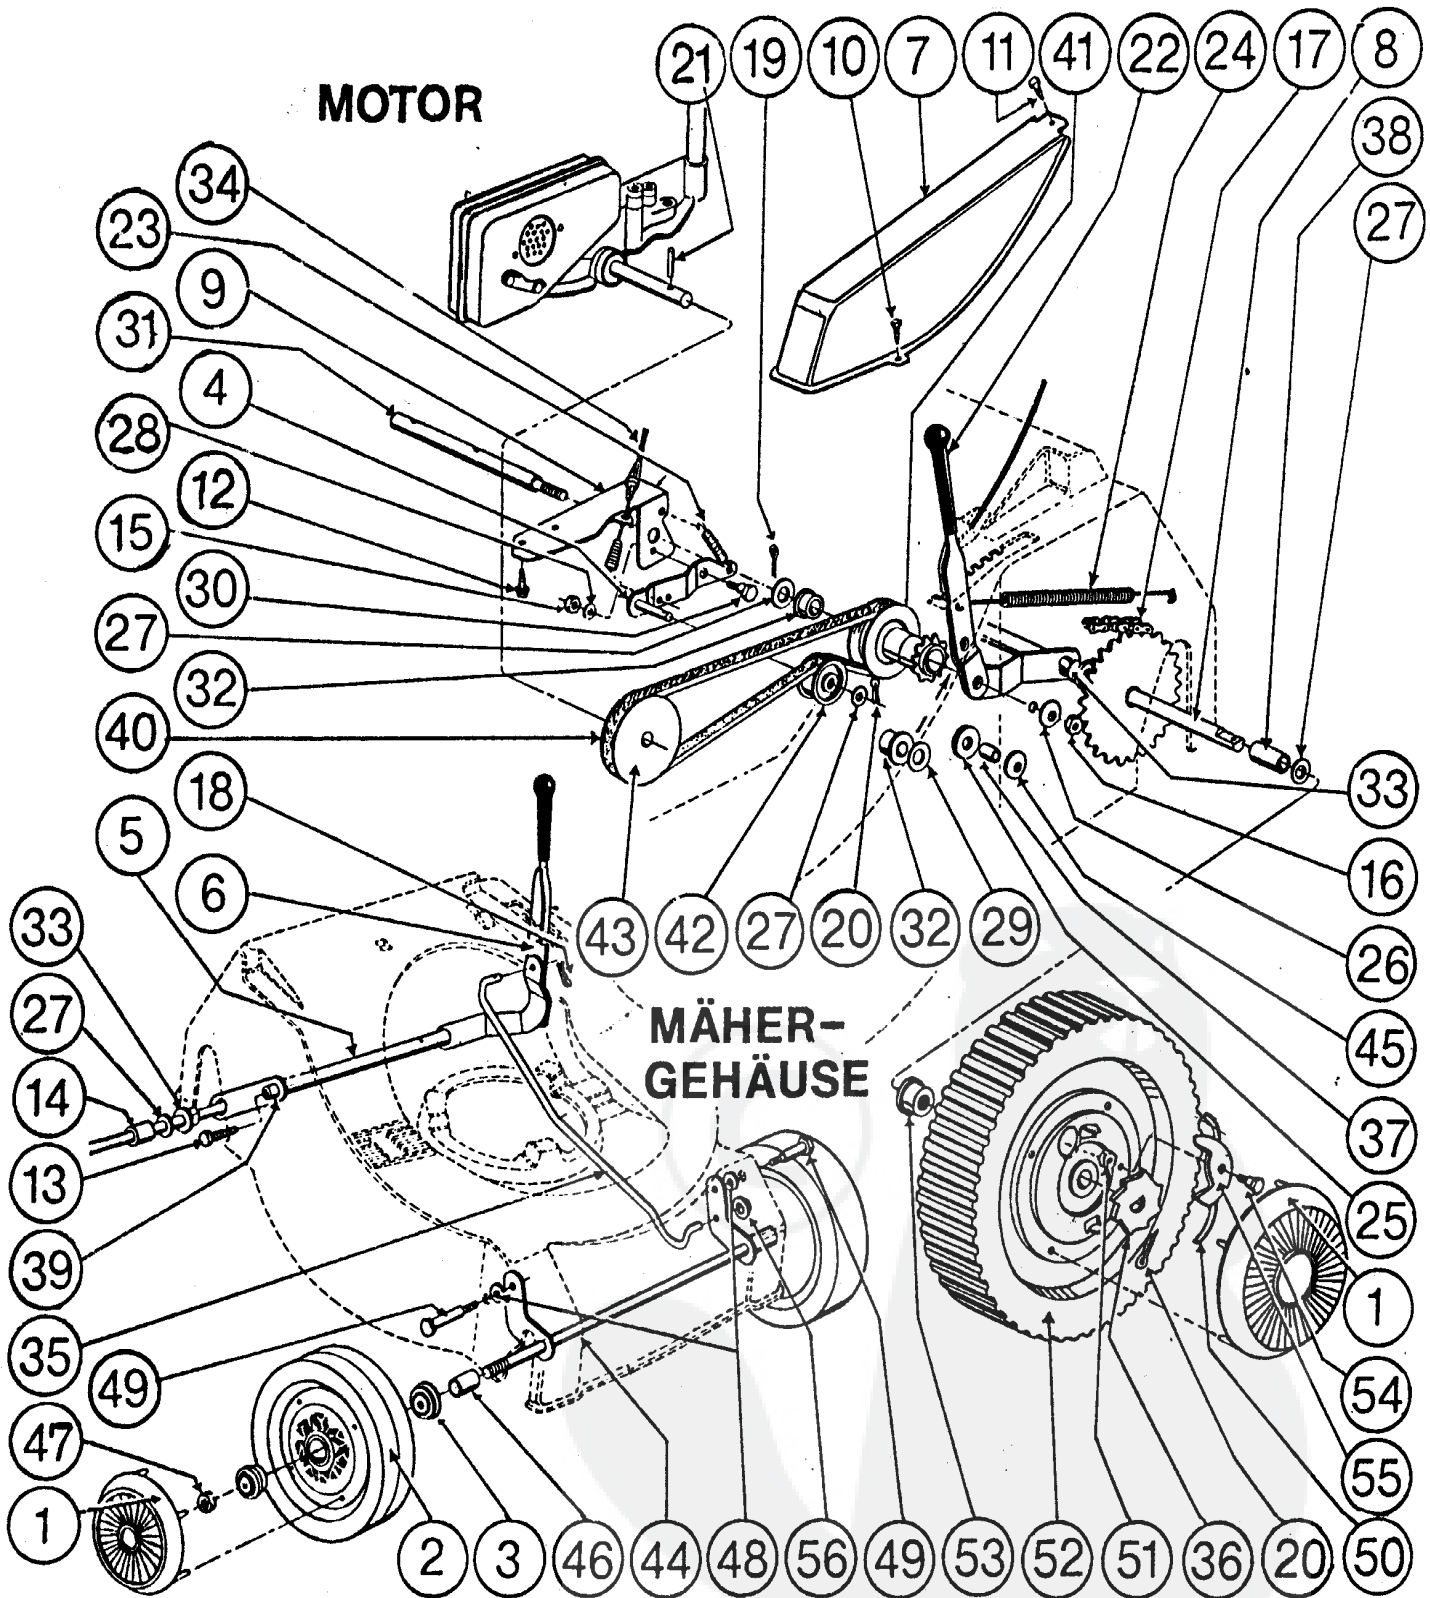

Roto - MONARCH 56
TYP 2151-01

Brill - GARTENGERÄTE GMBH * POSTFACH 3161 * D- 58422 WITTEN

POS. REF.NO. POS.	BEST.-NR. PART-NO. NO.PIECE	BEZEICHNUNG DESCRIPTION DESIGNATION	Stck Qty. Qte.	POS. REF.NO. POS.	BEST.-NR. PART-NO. NO.PIECE	BEZEICHNUNG DESCRIPTION DESIGNATION	Stck Qty. Qte.
1	GB 731-0354	RADKAPPE	4	29	GB 736-0344	SCHEIBE	1
2	GB 734-0874	VORDERRAD 8,0X1,75	2	30	GB 738-0255	SCHULTERBOLZEN	1
3	GB 741-0180	RADLAGER	4	31	GB 738-0501	ZWISCHENWELLE	1
4	GB 13415	SPANNHEBEL	1	32	GB 741-0248	BUCHSE	2
5	GB 15244	ACHSE ZUS	1	33	GB 741-0324	ACHSLAGER	2
6	GB 15246	HÖHENEINSTELLHEBEL	1	34	GB 746-0463	KUPPLUNGSKABEL KPL.	1
7	GB 15247	ABDECKKAPPE	1	35	GB 747-0351	VERBINDUNGSSTANGE	1
8	GB 15249	HINTERACHSE KPL.	1	36	GB 748-0187	SPERRZAHNRAD	2
9	GB 15250	TRÄGER/ HÖHENVERSTELLG.	1	37	GB 750-0503	HÜLSE	1
10	GB 710-0352	SCHRAUBE	1	38	GB 750-0506	DISTANZROHR	2
11	GB 710-0456	SCHRAUBE	1	39	GB 750-0526	HÜLSE	1
12	GB 710-0603	SKT-SCHNEIDSCHRAUBE 5/16	1	40	GB 754-0252	KEILRIEMEN 1/2 * 33"	1
13	GB 710-0654	SCHRAUBE	2	41	GB 756-0191	ZWISCHENWELLE M.KETTENRAD	1
14	GB 711-0500	DISTANZBUCHSE	2	42	GB 756-0360	SPANNROLLE	1
15	GB 712-0287	SKT-MUTTER 3/4	1	43	GB 756-0384	KEILRIEMENSCHLEIBE	1
16	GB 712-0342	SKT-STOP-MUTTER 3/8	1	44	GB 10662	VORDERACHSE	1
17	GB 713-0289	ANTRIEBSKETTE	1	45	GB 736-0219	TELLERFEDER	1
18	GB 714-0104	FEDERSTECKER 5/16	1	46	GB 711-0313	ABSTANDSBÜCHSE	2
19	GB 714-0111	SPLINT 3/32	1	47	GB 712-0200	RADMUTTER	2
20	GB 714-0115	SPLINT 1/8	1	48	GB 736-0221	ZAHNSCHLEIBE	2
21	GB 715-0144	SPANNHÜLSE	1	49	GB 738-0149	LAGERBOLZEN	2
22	GB 720-0143	HANDGRIFF	1	50	GB 10622	NYLONFEDER	2
23	GB 732-0357	FEDER	1	51	GB 712-0324	SKT-STOP-MUTTER 1/4	2
24	GB 732-0428	SPANNFEDER	1	52	GB 734-1051	LAUFRAD KPL.HINTEN	2
25	GB 735-0144	GUMMISCHLEIBE	1	53	GB 741-0180	RADLAGER	2
26	GB 736-0105	TELLERFEDER	1	54	GB 738-0137	BUNDSCHRAUBE	2
27	GB 736-0160	FL-SCHLEIBE 531	2	55	GB 748-0188	SPERRKLAUE	2
28	GB 736-0329	FEDERRING 1/4	1	56	GB 726-0135	KLEMMKAPPE	1

Roto - MONARCH 56
TYP 2151-01