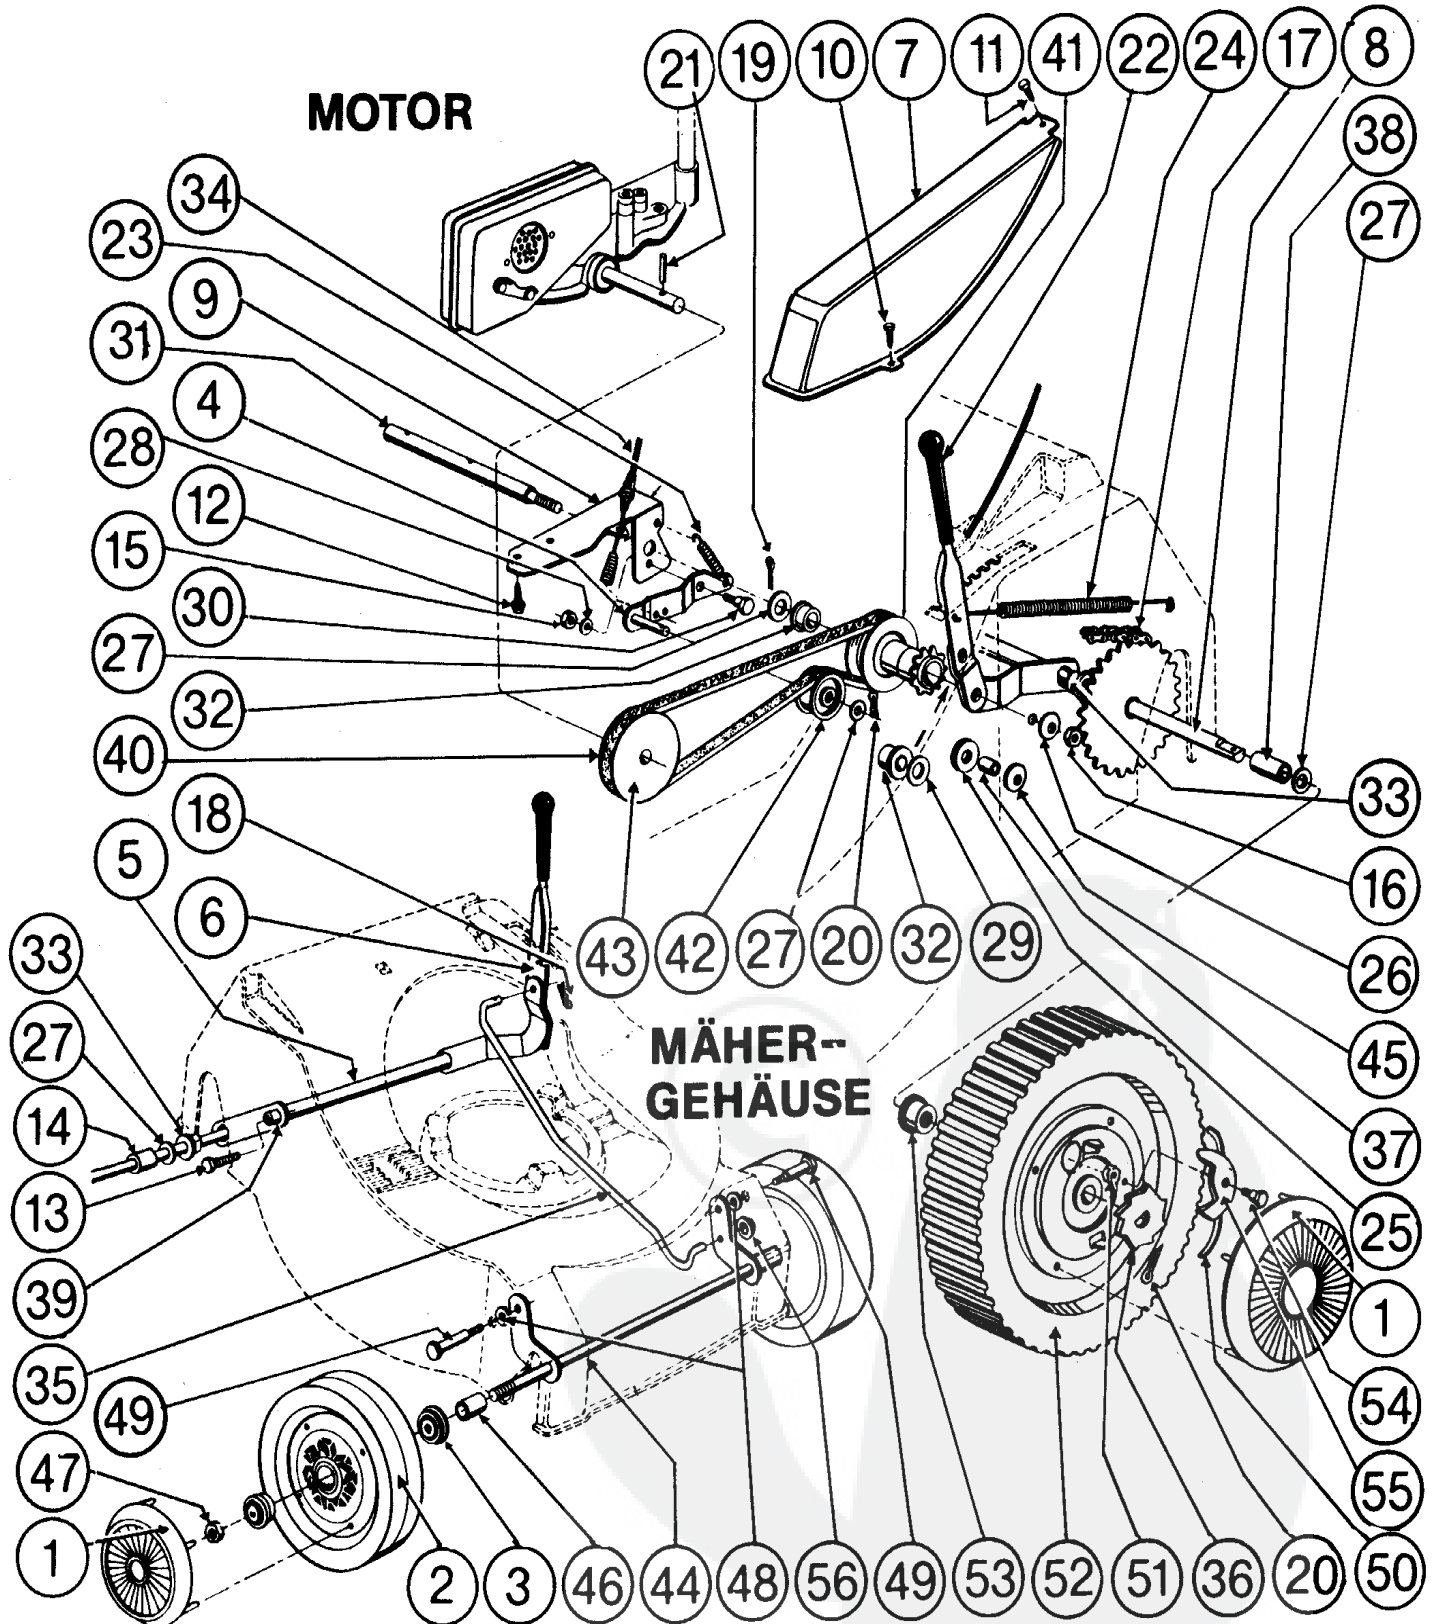

**Brill - GARTENGERÄTE GMBH \* POSTFACH 3161 \* D- 58422 WITTEN**

POS. REF.NO. POS.	BEST.-NR. PART-NO. NO.PIECE	BEZEICHNUNG DESCRIPTION DESIGNATION	Stck Qty. Qte.	POS. REF.NO. POS.	BEST.-NR. PART-NO. NO.PIECE	BEZEICHNUNG DESCRIPTION DESIGNATION	Stck Qty. Qte.
1	GB 731-0354	RADKAPPE	4	29	GB 736-0344	SCHEIBE	1
2	GB 734-0874	VORDERRAD 8,0X1,75	2	30	GB 738-0255	SCHULTERBOLZEN	1
3	GB 741-0180	RADLAGER	4	31	GB 738-0501	ZWISCHENWELLE	1
4	GB 13415	SPANNHEBEL	1	32	GB 741-0248	BUCHSE	2
5	GB 15244	ACHSE ZUS	1	33	GB 741-0324	ACHSLAGER	2
6	GB 15246	HÖHENEINSTELLHEBEL	1	34	GB 746-0463	KUPPLUNGSKABEL KPL.	1
7	GB 15247	ABDECKKAPPE	1	35	GB 747-0351	VERBINDUNGSSTANGE	1
8	GB 15249	HINTERACHSE KPL.	1	36	GB 748-0187	SPERRZAHNRAD	2
9	GB 15250	TRÄGER/ HÖHENVERSTELLG.	1	37	GB 750-0503	HÜLSE	1
10	GB 710-0352	SCHRAUBE	1	38	GB 750-0506	DISTANZROHR	2
11	GB 710-0456	SCHRAUBE	1	39	GB 750-0526	HÜLSE	1
12	GB 710-0603	SKT-SCHNEIDSCHRAUBE 5/16	1	40	GB 754-0252	KEILRIEMEN 1/2 * 33"	1
13	GB 710-0654	SCHRAUBE	2	41	GB 756-0191	ZWISCHENWELLE M.KETTENRAD	1
14	GB 711-0500	DISTANZBUCHSE	2	42	GB 756-0360	SPANNROLLE	1
15	GB 712-0287	SKT-MUTTER 3/4	1	43	GB 756-0384	KEILRIEMENSCHLEIBE	1
16	GB 712-0342	SKT-STOP-MUTTER 3/8	1	44	GB 10662	VORDERACHSE	1
17	GB 713-0289	ANTRIEBSKETTE	1	45	GB 736-0219	TELLERFEDER	1
18	GB 714-0104	FEDERSTECKER 5/16	1	46	GB 711-0313	ABSTANDSBÜCHSE	2
19	GB 714-0111	SPLINT 3/32	1	47	GB 712-0200	RADMUTTER	2
20	GB 714-0115	SPLINT 1/8	1	48	GB 736-0221	ZAHNSCHLEIBE	2
21	GB 715-0144	SPANNHÜLSE	1	49	GB 738-0149	LAGERBOLZEN	2
22	GB 720-0143	HANDGRIFF	1	50	GB 10622	NYLONFEDER	2
23	GB 732-0357	FEDER	1	51	GB 712-0324	SKT-STOP-MUTTER 1/4	2
24	GB 732-0428	SPANNFEDER	1	52	GB 734-1051	LAUFRAD KPL.HINTEN	2
25	GB 735-0144	GUMMISCHLEIBE	1	53	GB 741-0180	RADLAGER	2
26	GB 736-0105	TELLERFEDER	1	54	GB 738-0137	BUNDSCHRAUBE	2
27	GB 736-0160	FL-SCHLEIBE 531	2	55	GB 748-0188	SPERRKLAUE	2
28	GB 736-0329	FEDERRING 1/4	1	56	GB 726-0135	KLEMMKAPPE	1

ROTO - **MONARCH 56**  
TYP 2151