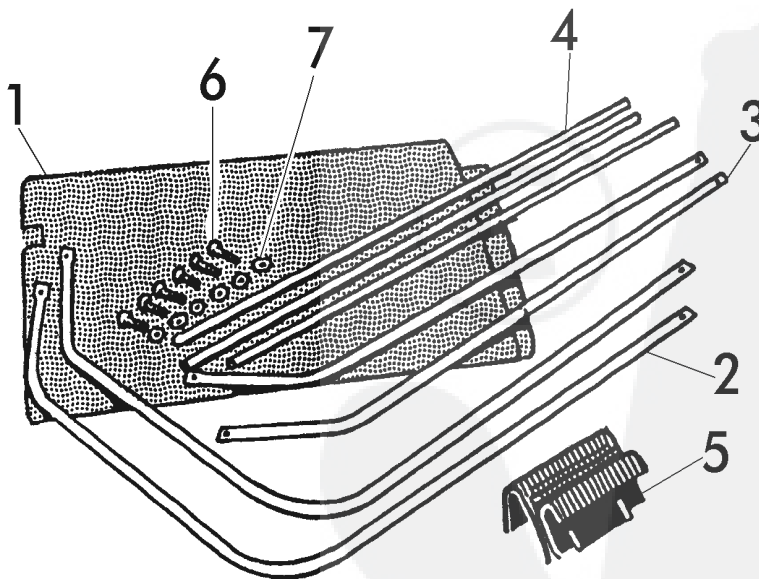

TUCHFANGKORB

(zu Auto - & E-MAX 4 TB 46)

Art. 77060 (07060)

Brill - GARTENGERÄTE GMBH * POSTFACH 3161 * D- 58422 WITTEN

POS. REF.NO. POS.	BEST.-NR. PART-NO. NO.PIECE	BEZEICHNUNG DESCRIPTION DESIGNATION	Stck Qty. Qte.	POS. REF.NO. POS.	BEST.-NR. PART-NO. NO.PIECE	BEZEICHNUNG DESCRIPTION DESIGNATION	Stck Qty. Qte.
1	06322	FANGSACK LOSE 7060	1	6	06635	SECHSKANTSCHRAUBE DIN 933-5x16	6
2	06325	ROHRBÜGEL Z. FANGKORB 7060	2	7	06745	ZAHNSCHEIBE	6
3	06324	STREBE Z. FANGKORB 7060	2		06315	ZUBEHÖR FANGKORB 7060	1
4	06326	QUERSTRBE Z. FANGKORB 7060	3		06585	MAULSCHLÜSSEL	1
5	06318	GRIFF FANGKORB 7060	1				

TUCHFANGKORB Art. 77060 (07060)