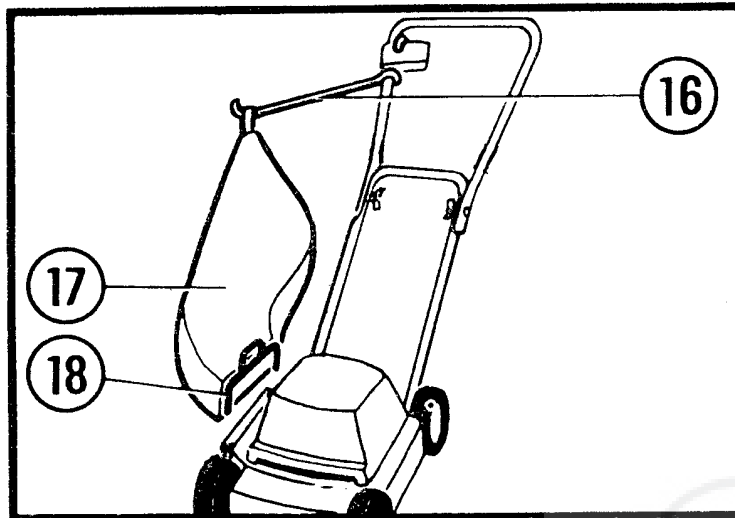

## WICHTIG!

Wenn der Grasfangsack nicht benutzt wird, muß das Flügelmesser wieder gegen das normale, glatte Messer ausgetauscht werden.

Brill - GARTENGERÄTE GMBH \* POSTFACH 3161 \* D- 58422 WITTEN

POS. REF.NO. POS.	BEST.-NR. PART-NO. NO.PIECE	BEZEICHNUNG DESCRIPTION DESIGNATION	Stck Qty. Qte.	POS. REF.NO. POS.	BEST.-NR. PART-NO. NO.PIECE	BEZEICHNUNG DESCRIPTION DESIGNATION	Stck Qty. Qte.
16-18	09349	Nicht mehr lieferbar	1				
16	03841	EINHAENGESTANGE z.FANGSACK	1				
--	03843	Nicht mehr lieferbar					
<b>BEI BEDARF :</b>							
14	01652	FLÜGELMESSER z.FANGSACK ROBBY	1				
15	06637	SECHSKANTSCHRAUBE	2				

**FANGSACK 09349 (07021)**

zu E.-ROBBY 33 TYP 1344