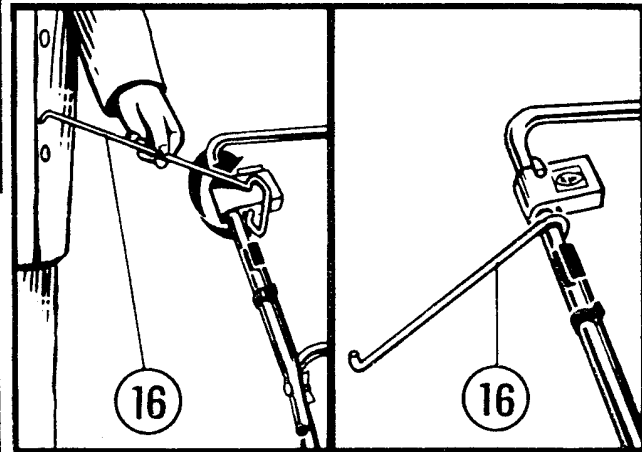

## WICHTIG!

Wenn der Grasfangsack nicht benutzt wird, muß das Flügelmesser wieder gegen das normale, glatte Messer ausgetauscht werden.

Brill - GARTENGERÄTE GMBH \* POSTFACH 3161 \* D- 58422 WITTEN

POS. REF.NO. POS.	BEST.-NR. PART-NO. NO.PIECE	BEZEICHNUNG DESCRIPTION DESIGNATION	Stck Qty. Qte.	POS. REF.NO. POS.	BEST.-NR. PART-NO. NO.PIECE	BEZEICHNUNG DESCRIPTION DESIGNATION	Stck Qty. Qte.
16-18	09349	Nicht mehr lieferbar	1				
16	03841	EINHAENGESTANGE z.FANGSACK	1				
--	03843	Nicht mehr lieferbar					
<b>BEI BEDARF :</b>							
14	01652	FLÜGELMESSER z.FANGSACK ROBBY	1				
15	06637	SECHSKANTSCHRAUBE	2				

**FANGSACK 09349 (07021)**

zu E.-ROBBY 33 TYP 1344